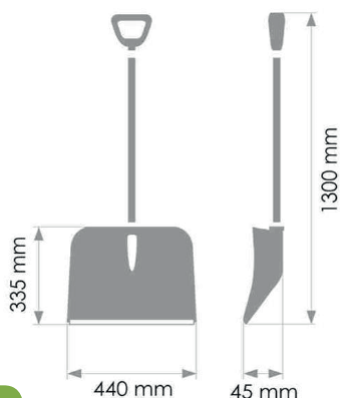

doplnitčná cena
249,-
Kč s DPH
10,4 €

- váha hrabla 1,3 Kg
- rozměry: 1300x440x335mm
- dřevěná buková násada 32 mm
- polypro-thermo rukojeť
- hliníková lišta
- vysoká odolnost oproti mrazu -32°C
- tuhá konstrukce