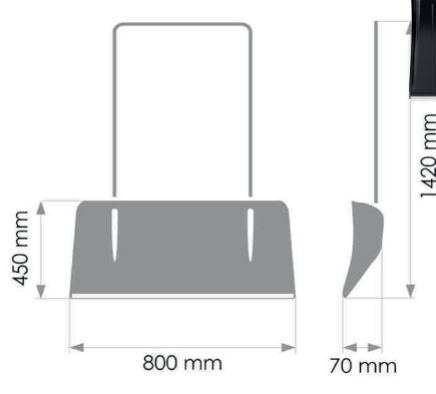

doplnitčná cena
599,-
Kč s DPH
25 €

- váha hrabla 1,5 Kg
- rozměry: 1370x540x360mm
- termo-hliníková násada 30 mm
- termostatická ergo rukojeť
- hliníková lišta
- vysoká odolnost oproti mrazu -32 °C
- tuhá konstrukce
- dlouhá životnost

- váha hrabla 3,1 Kg
- rozměry: 1420x800x450mm
- kovová ergonomická násada 20 mm
- hliníková lišta
- vysoká odolnost oproti mrazu -32 °C
- 2x vodící kolečka
- tuhá konstrukce
- dlouhá životnost

VeGA IB200