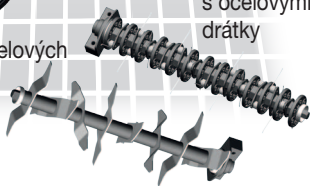

NOVINKA

16 ocelových
nožů

válec
s ocelovými
drátky

VeGA VE34160

- multifunkční provzdušňovač

Elektrický motor	230V/50Hz
Výkon	1600 W
Šířka záběru	340 mm
Nastavení výšky	centrální
Provzdušňování	Válec s noži
Drátkování	Válec s ocelovými drátky
Koš	50 litrů
Snadná výměna válců	ANO
Hmotnost	13 kg