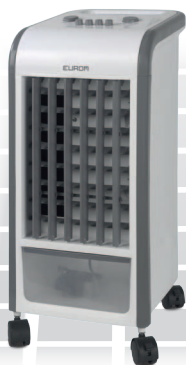

Eurom CoolStar 65

ochlazovač vzduchu

Použití: ložnice, obývací pokoje, dětské pokoje, kanceláře, karavany

DOPORUČENÁ CENA
2.490,-
Kč s DPH
104 €

EUROM
POWERFUL PRODUCTS

Eurom CoolStar 65
ochlazovač vzduchu

Typ motoru / napětí	Elektrický / 220-240V / 50Hz
Příkon	65 W
Proud vzduchu	900 m³/hod
Nastavení intenzity	ANO 3 stupně
Zvlhčovač	ANO
Efekt čerstvého vzduchu	ANO
Filtr	ANO
Rozměry	30 x 25 x 60
Hmotnost:	4,8kg
EAN	8713415385830

Eurom CoolStar 6.0

ochlazovač vzduchu

Eurom AirCooler
ochlazovač vzduchu

Typ motoru / napětí	Elektrický / 220-240V / 50Hz
Příkon	65 W
Proud vzduchu	408 m³/hod
Nastavení intenzity	ANO 3 stupně
Zvlhčovač	ANO
Ionizer	ANO
Efekt čerstvého vzduchu	ANO
Filtr	ANO
Časovač	ANO (0,5-7,5 hod)
Dálkové ovládání	ANO
Rozměry	32x31x71 cm
Hmotnost	6kg

DOPORUČENÁ CENA
790,-
Kč s DPH
33 €