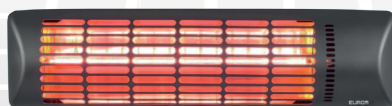

Halogenový zářič Q-time Golden 1800

topný výkon: 1800W • napětí: 220-240/50V/Hz • krytí IP65 • topidlo: halogen • rozměry: 540x140x150 mm • hmotnost: 2,3 kg • záruka: 2 roky • na plochu: 16m²