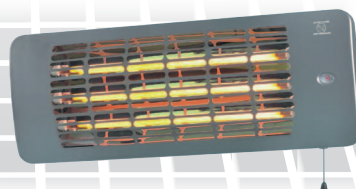

Tepelný zářič Quartz Q-time 2001

DOPORUČENÁ CENA
990,-
Kč s DPH
41 €

topný výkon: 650-1300-2000W • napětí: 220-240/50V/Hz • krytí IP24 • topidlo: Quartz • rozměry: 495x195x150 mm • hmotnost: 1,8 kg • záruka: 2 roky • na plochu: 14m²

Infračervené zářiče můžete používat všude, zejména:

Oblasti použití:

- domy, suterény, sklepy, nádvoří
- šatny, sportovní a fitness prostory
- terasy, otevřené venkovní plochy
- zimní zahrady, verandy
- předzahrádky, venkovní kavárny a balkóny
- restaurace, hotely, hospody, kavárny, bary
- wellness centra, plavecké bazény
- golfové odpaliště
- lyžařská střediska (nástupiště lanovek)

Umístění: zeď - strop

Barva: černá

Krytí: IP65 proti dešti a stříkající vodě

- rychlá instalace a bezporuchový provoz
- jednoduchá obsluha
- zářiče lze nasměrovat na požadovanou oblast
- infračervené paprsky neohřívají okolní vzduch, ale pouze osoby a objekty
- okamžité a přímé teplo za několik sekund bezprostředně po zapnutí
- jednotné, lokalizované, zónové vytápění
- není potřeba přehřívat danou oblast
- hygienicky čistý systém bez zápachu, bakterií a mikroorganismů
- teplo není ovlivněno větrem, ani vzdušnými proudy
- tento způsob vytápění nevíří prach