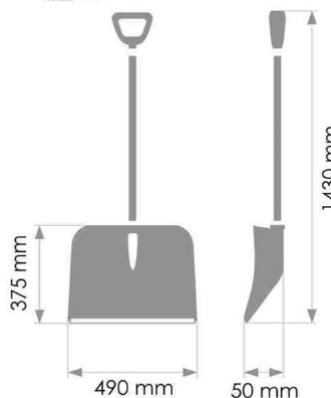

doplnitčná cena
249,-
Kč s DPH
10,4 €

- váha hrabla 1,3 Kg
- rozměry: 1300x440x335mm
- dřevěná buková násada 32 mm
- polypro-thermo rukojeť
- hliníková lišta
- vysoká odolnost oproti mrazu -32°C
- tuhá konstrukce

- váha hrabla 1,2 Kg
- rozměry: 1430x490x375mm
- termo-hliníková násada 30 mm
- termostatická ergo rukojeť
- hliníková lišta
- vysoká odolnost oproti mrazu -32 °C
- tuhá konstrukce
- dlouhá životnost

VeGA Alu54