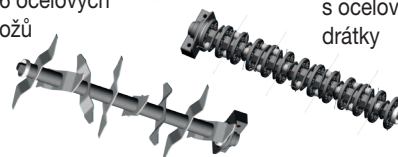

16 ocelových
nožů

válec
s ocelovými
drátky