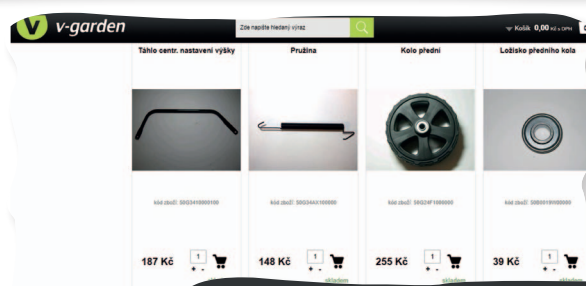

ZAHRADNÍ TECHNIKA

KATALOG AKČNÍCH CEN 2024

zahravní
inspirace
pro každou
generaci...

Autorizovaný prodejce

UNIKÁTNÍ OBJEDNÁVKOVÝ SYSTÉM NÁHRADNÍCH DÍLŮ V-GARDEN B2C

SNADNÁ ORIENTACE VE VYHLEDÁVÁNÍ JEDNOTLIVÝCH POLOŽEK

OBJEDNÁNÍ DÍLŮ
NEBYLO NIKDY JEDNODUŠÍ

PŘES 19 000 POLOŽEK
SE 240 000 KUSY
JEDNOTLIVÝCH DÍLŮ

NÁHRADNÍ DÍLY JSOU PEČLIVĚ NAFCENY
DODÁVKY DO 2 PRACOVNÍCH DNŮ.

Objednávka náhradních dílů na www.nahradni-dily.v-garden.cz.

V roce 2023 bylo zákazníky vytvořeno přes 18 000 unikátních objednávek náhradních dílů.

Turbo sběrací nůž BBB 460mm
Obj.č. 50G351BBB0000

	VeGA 404 SDX - s pojezdem	VeGA 424 SDX 5in1 - s pojezdem	VeGA 46 HWXV 6in1 - pojezdová sekačka s variabilním pojezdem	VeGA 485 SXHE 7in1 - s variabilním pojezdem a elektrickým startováním
Vlastní pojezd	ANO	ANO	ANO	ANO
Typ motoru	4,5 PS, OHV, 4 takt VeGA, 127 ccm	5 PS, OHV, 4 takt VeGA, 145 ccm	5 PS, OHV, 4 takt VeGA, 145 ccm	5 PS, OHV, 4 takt VeGA, 145 ccm
Startování	Ruční, tahací startér	Ruční, tahací startér	Ruční, tahací startér	Ruční, tahací startér/el. start 12V baterie
Max. výkon motoru *	3600 rpm, 4,5 PS	3600 rpm, 5 PS	3600 rpm, 5 PS	3600 rpm 5 PS
Výkon motoru **	3060 rpm, 3,5 PS	3060 rpm, 4 PS	3060 rpm, 4 PS	3060 rpm, 4 PS
Objem nádrže	1,2l	1,2l	1,5l	1,5l
Nastavení výšky	25-75mm, centrální	25-75mm, centrální	25-80mm, centrální	25-80mm, centrální
Šířka sečení	410 mm	430 mm	460mm	460mm
Objem koše	50 litrů	55l	70l	70l
Podvozek	Kvalitní ocel	Kvalitní ocel	Kvalitní ocel	Kvalitní ocel
Kuličková ložiska	ANO	ANO	ANO	ANO
Mulčování	NE	ANO	ANO	ANO
Výhoz bokem	NE	ANO	ANO	ANO
Zadní výhoz	NE	ANO	ANO	ANO
Rychlost pojezdu	4,0 km/hod	4,0 km/hod	Variabilní daná motorem 3.0-4.0 km/hod	Variabilní daná motorem 3.0-4.0 km/hod
Velikost kol přední/zadní	162/180mm	162/180mm	180/255mm	180/255mm
Hmotnost	21 kg	24kg	31 kg	32 kg