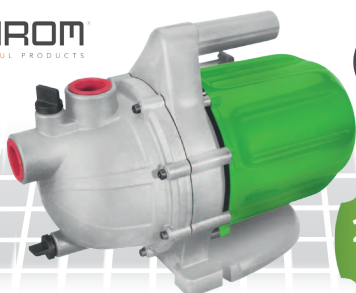

EUROM Flow TP 800P

zahradní proudové čerpadlo

EUROM
POWERFUL PRODUCTS

NOVINKA

DOPORUČENÁ CENA
2.190,-
Kč s DPH
91 €

Použití:

- plnění, vyprazdňování, přečerpávání, zavlažování
- kropení, úklid tlakovou vodou

- jmenovitý výkon: 1200 W • napětí: 230/50 V/Hz • max. čerpací výkon: 53 L/min • max. výška: 40 m • max. výška sání: 8 m • max. teplota média: 35 °C • přípojka: 25 mm • těsnění: mechanické • tělo čerpadla: plast • rukojeť: ano
- rozměry: 37x 23 x 26 cm • hmotnost: 6,7 kg