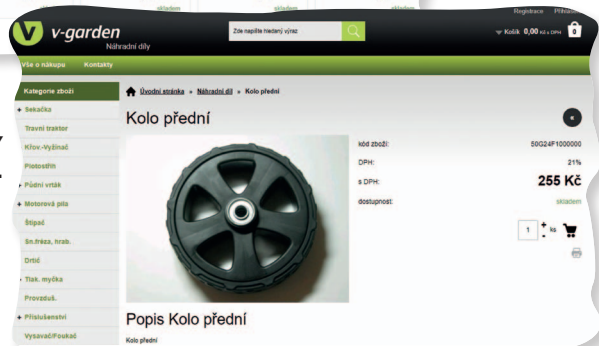

OBJEDNÁNÍ DÍLŮ
NEBYLO NIKDY JEDNODUŠÍ

PŘES 19 000 POLOŽEK
SE 240 000 KUSY
JEDNOTLIVÝCH DÍLŮ

NÁHRADNÍ DÍLY JSOU PEČLIVĚ NAFCENY
DODÁVKY DO 2 PRACOVNÍCH DNŮ.

Objednávka náhradních dílů na www.nahradni-dily.v-garden.cz.

V roce 2023 bylo zákazníky vytvořeno přes 18 000 unikátních objednávek náhradních dílů.

Turbo sběrací nůž BBB 460mm
Obj.č. 50G351BBB0000

	VeGA 404 SDX - s pojezdem	VeGA 424 SDX 5in1 - s pojezdem	VeGA 46 HWXV 6in1 - pojezdová sekačka s variabilním pojezdem	VeGA 485 SXHE 7in1 - s variabilním pojezdem a elektrickým startováním
Vlastní pojezd	ANO	ANO	ANO	ANO
Typ motoru	4,5 PS, OHV, 4 takt VeGA, 127 ccm	5 PS, OHV, 4 takt VeGA, 145 ccm	5 PS, OHV, 4 takt VeGA, 145 ccm	5 PS, OHV, 4 takt VeGA, 145 ccm
Startování	Ruční, tahací startér	Ruční, tahací startér	Ruční, tahací startér	Ruční, tahací startér/el. start 12V baterie
Max. výkon motoru *	3600 rpm, 4,5 PS	3600 rpm, 5 PS	3600 rpm, 5 PS	3600 rpm 5 PS
Výkon motoru **	3060 rpm, 3,5 PS	3060 rpm, 4 PS	3060 rpm, 4 PS	3060 rpm, 4 PS
Objem nádrže	1,2l	1,2l	1,5l	1,5l
Nastavení výšky	25-75mm, centrální	25-75mm, centrální	25-80mm, centrální	25-80mm, centrální
Šířka sečení	410 mm	430 mm	460mm	460mm
Objem koše	50 litrů	55l	70l	70l
Podvozek	Kvalitní ocel	Kvalitní ocel	Kvalitní ocel	Kvalitní ocel
Kuličková ložiska	ANO	ANO	ANO	ANO
Mulčování	NE	ANO	ANO	ANO
Výhoz bokem	NE	ANO	ANO	ANO
Zadní výhoz	NE	ANO	ANO	ANO
Rychlost pojezdu	4,0 km/hod	4,0 km/hod	Variabilní daná motorem 3.0-4.0 km/hod	Variabilní daná motorem 3.0-4.0 km/hod
Velikost kol přední/zadní	162/180mm	162/180mm	180/255mm	180/255mm
Hmotnost	21 kg	24kg	31 kg	32 kg

VeGA
VeGA 525 SXHE 7in1
s variabilním pojzdem
a elektrickým startováním

nový silnější motor
170 ccm

záruka 3 roky

7in1

širka sečení
510 mm

DOPORUČENÁ CENA
9.990,-
Kč s DPH
416 €

599,-
Kč s DPH
25 €

Regulace rychlosti pojzdu
Startování tlačítkem na křídle
Elektrický startovací systém
Nabíječka baterie