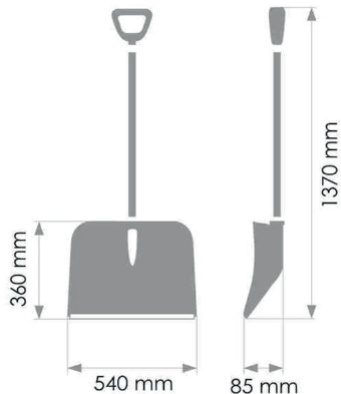

- váha hrabla 1,2 Kg
- rozměry: 1430x490x375mm
- termo-hliníková násada 30 mm
- termostatická ergo rukojeť
- hliníková lišta
- vysoká odolnost oproti mrazu -32 °C
- tuhá konstrukce
- dlouhá životnost

VeGA Alu54

doplnitčná cena
599,-
Kč s DPH
25 €

- váha hrabla 1,5 Kg
- rozměry: 1370x540x360mm
- termo-hliníková násada 30 mm
- termostatická ergo rukojeť
- hliníková lišta
- vysoká odolnost oproti mrazu -32 °C
- tuhá konstrukce
- dlouhá životnost