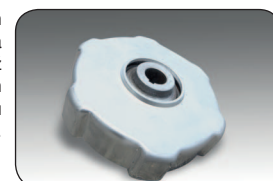

BLACK LINE

WB BC 537 SCV
- Pojezdová sekačka
- speciální stroje

Motor	LONCIN 1P70FC, 196 ccm
Výkon motoru	5 HP-3.4 kW/3600 otáček za minutu
Startování	Ruční
Objem nádrže	1 litrů
Převodovka	3- rychlostní
Převod pohonu	Hřídelový
Pojezd	1R -2,44/2R-3,02/3R- 3,67 Km/hod
Kola	205/258 mm
Kuličková ložiska	ANO
Podvozek	Kvalitní ocel
Žací nůž	Speciální čtyřstranný X nože
Výška sečení	6 poloh, 15-90 mm výšky s rychlým nastavením
Pracovní záběr	530 mm
Rychlost nože	3600 otáček za minutu
Celkové rozměry	1594x605x1107mm
Hmotnost	76 kg

Nůž je vybaven bezpečnostní spojkou, která chrání motor a hřídel, když je nůž vystaven okamžitému nárazu.