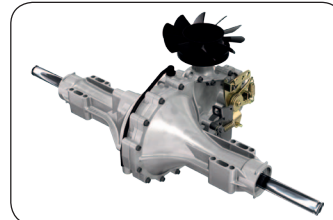

PROFI LINE

2002 GALAXI Premium
– zahradní traktor

Nadstandardní výbava:
Masivní trubková konstrukce kolem sedadel poskytuje jistotu a bezpečí při sekání svažitéch terénu a usnadňuje manipulaci se strojem. Uzávěr nádrže s přehledným palivoměrem.