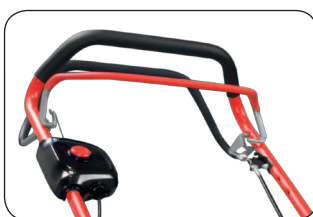

Páka brzdy motoru je opatřena z bezpečnostních důvodů silným plastem.

UNIKÁTNÍ 120V TECHNOLOGIE
BATERIE + NABÍJEČKA
JE SOUČÁSTÍ BALENÍ

Akumulátorová sekačka na trávu s napájením 120 V má profesionální sekací nůž, který zajišťuje nejlepší účinky pro sběr trávy a současně udržuje hluk na velmi nízké úrovni.