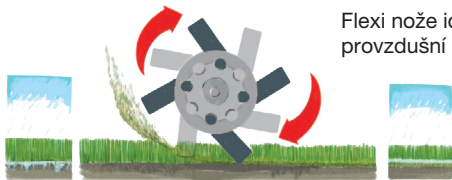

Výšku provzdušňování lze nastavit pohodlně samostatnou seřizovací pákou.

Stlačením či zatažením za rukojeť lze na stroji snadno nastavit výšku podle Vaší potřeby.

Flexi nože ideálně a šetrně provzdušní hustý porost trávníku