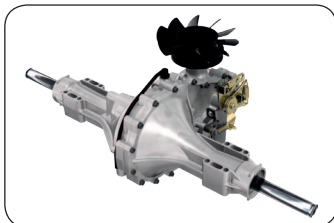

Profi hydro pohon:
Profesionální hydrostatická převodovka Hydrogear G730 s výměnným olejovým filtrem pro 2x delší životnost od renomované americké společnosti.