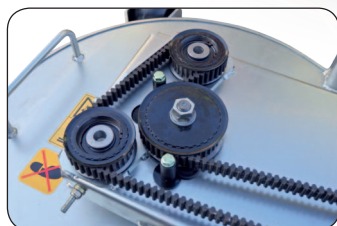

záruka  
**4 roky**

**WB PROFILINE 2022 SPIRIT Premium**

**Zahradní traktor**

made in Czech Republic

**Pozinkované sečení**

**Kulové čepy řízení**  
– lze seřízovat dle potřeby

**Profesionální sečení:**  
Precizní stříh a bezproblémový sběr sečené trávy zajišťují dva synchronizované speciálně tvarované masivní nože s unikátním designem lopatek. Pozinkovaná úprava sečení zaručuje dlouhou životnost i v tom nejtěžším nasazení.