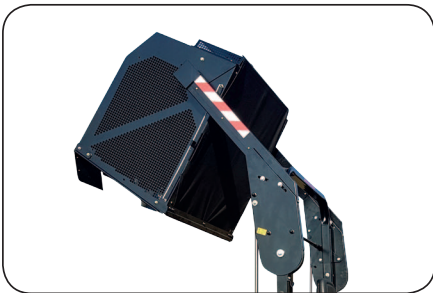

Profi vyklápění koše:

Silný hydro motor vyklápění výrazně šetří čas a námahu obsluhy při vyklápění 600 litrového koše. Společně s patentovaným senzorem naplnění zároveň umožňuje chytré využít kapacitu koše. Zdvih koše je do výšky až 1950 mm, což výrazně usnadňuje čas na úklid posečené trávy do přistaveného kontejneru, nebo návěsu.