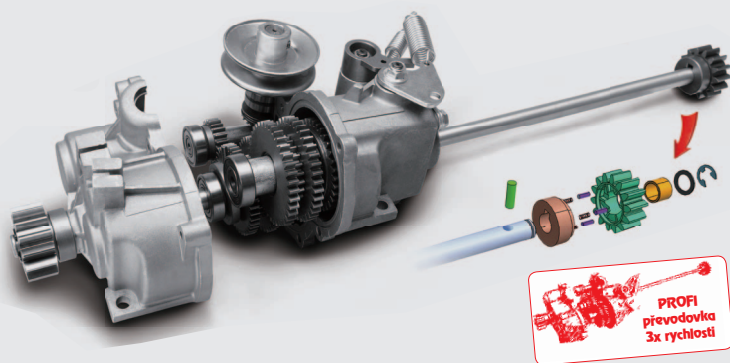

## Kovové převodovky Weibang s dlouhou životností

Celokovová 1x rychlostní převodovka Weibang

Celokovová variátorová převodovka Weibang 7x rychlostní

## NOVÁ PROFESIONÁLNÍ PŘEVODOVKA

PROFI převodovka 3x rychlostí

- ▶ Vysoká přenosová efektivita
- ▶ Dlouhá životnost
- ▶ Spolehlivý výkon
- ▶ Snadná obsluha
- ▶ Garantovaná životnost 1500 motohodin