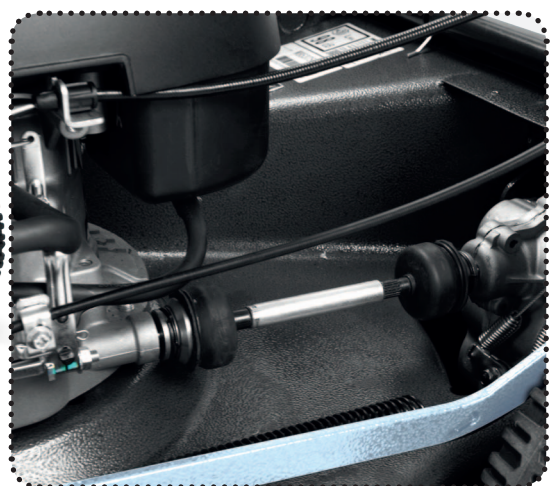

WEIBANG®
BLONCIN

unikátní kardanový pohon jezdů sekačky