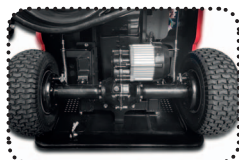

NOVINKA

BATERIE SAMSUNG

Dobrá baterie Vám může nejen poskytnout tiché a klidné sečení, ale je také ekologičtější, protože je šetrná k životnímu prostředí a dobíjení. Z důvodu napájení baterie 72 V je stejnosměrný pohon silnější než u konkurenčních elektrických sekaček stejnosměrného proudu s nižší silou baterií.

Uložení masivní zadní převodovky Weibang HEAVY-DUTY