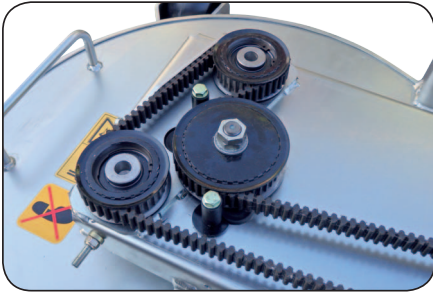

- zadní závěs  
obj.č. Y0007

**3.990,-**  
Kč s DPH  
166 €

- přední závěs elektrický  
obj.č. E8767

**22.990,-**  
Kč s DPH  
958 €

- závaží k fréze  
obj.č. E9101

**5.490,-**  
Kč s DPH  
229 €