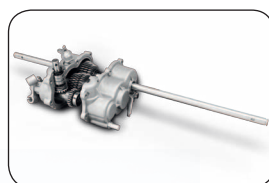

WEIBANG® sečení vysoké trávy

WB 537 HCU jedná se o ruční bez pojezdovou sekačku s bočním výhozem a lisovaným ocelovým podvozkiem. Jednotka poháněná motorem o výkonu 3,1 kW, vybaveným dvojitými výkyvnými noži, dokáže velice snadno posekat celý trávník. S minimální výškou sečení 11 mm a 7 pozicemi sečení je sekačka vhodná pro jemné sekání trávníku kolem domů, komerčních objektů a sportovišť....

WB BLACK LINE

537 HCU

**Sekačka bez pojezdu
na jemné dosekávání**

DOPORUČENÁ CENA
11.990,-
Kč s DPH
499 €

NOVINKA

ZÁRUKA
4 roky

HAMMER EFFECT

BLACK LINE

WB 537 HCU
- Sekačka bez pojezdu
na jemné dosekávání

Motor	LONCIN 1P70FC, 196 ccm
Výkon motoru	4.2 HP-3.1 kW/2800 otáček za minutu
Startování	Ruční
Objem nádrže	1 litrů
Pojezd	ruční
Kola	205/205 mm
Kuličková ložiska	ANO
Podvozek	Kvalitní ocel
Žací nůž	Disk s 2 výkyvnými noži
Výška sečení	7 poloh, 11-64 mm výšky s rychlým nastavením
Pracovní záběr	530 mm
Rychlost nože	2800 otáček za minutu
Celkové rozměry	1600x720x990 mm
Hmotnost	33 kg

Vysokozónový vzduchový filtr na madle sekačky snižuje nasávání prachu, čímž účinně prodlužuje životnost vzduchového filtru a snižuje náklady na údržbu.

Disk s dvěma výkyvnými noži.

WEIBANG® sečení vysoké trávy

Sekačka na vysokou trávu je přímo poháněna nízkootáčkovým výstupním hřídelem motoru, který má výhody vysoké účinnosti přenosu síly, dlouhé životnosti a bezúdržbovosti. Zařízení je speciálně navrženo pro sekání plevelů s vysokými stonky. Šířka záběru 530 mm je vhodná zejména pro odplevelení sadů a všech druhů travních porostů. Silný výkon a 3stupňová převodovka poskytují lepší přizpůsobivost místu a výkonu. Šasi je vyrobeno z vysokopevnostní oceli a povrchové práškové lakování zajišťují dlouhou životnost.

WB BLACK LINE

BC 537 SCV

**Pojezdová sekačka
- speciální stroje**