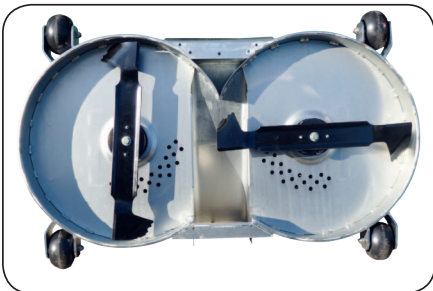

Profesionální sečení:

Precizní stříh a bezproblémový sběr sečené trávy zajišťují dva synchronizované speciálně tvarované masivní nože s unikátním designem lopatek. Pozinkovaná úprava sečení zaručuje dlouhou životnost i v tom nejtěžším nasazení.