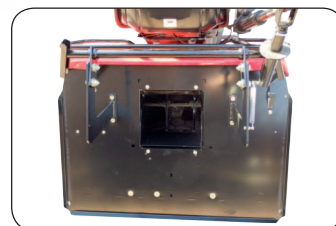

Výhozový otvor který se neucpává:
Šířka odhozového tunelu je 250x250 mm, tímto výrazně zamezují nepříjemnému ucpávání při sečení vysoké nebo mokré trávy.