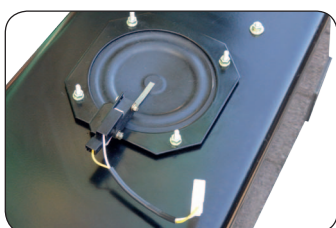

Profi hlídání naplnění:
Patentovaný tlakový senzor naplnění.

PROFI LINE
2022 SPIRIT Premium
– zahradní traktor

Možno přikoupit jako příslušenství:

- mulčovací set 1220
obj.č. Y0730 **6.890,-**
Kč s DPH 287 €

- sněhová radlice s břitem 1100 mm
obj.č. E4250 **13.990,-**
Kč s DPH 583 €

- zadní deflektor
obj.č. E3665 + Y0698 **3.790,-**
Kč s DPH 152 €

- zadní závěs
obj. č. E1879 **1.390,-**
Kč s DPH 53 €

Motor	KAWASAKI V-TWIN - tlakové mazání
Max výkon	20HP/14,9 kW/3600 min⁻¹, 40,4 Nm/2200 min⁻¹
Počet válců	2, V-Twin
Objem palivové nádrže	9 litrů
Převodovka	Hydrostatická, Hydrogear G730 USA
Rychlost	Vpřed 0-9 km/hod, vzad 0-4,5 km/hod
Šířka záběru	1220 mm
Výška sečení	30-100 mm
Počet nožů	2 protiběžné, časované
Žací ústrojí	Pozinkované, svařované
Stupně nastavení	7x
Zapínání žacího ústrojí	PTO elektromagnetická spojka
Skalповací kolečka	4x
Koš	410 litrů celokovový, el. vyklápění
Hlídání naplnění koše	Patentovaný tlakový senzor
Přední náprava	Litinová kyvná
Nárazník	ANO mohutný rám
Podvozek	Svařovaný ocelový rám
Světlomety	Halogenové
Kola	Přední 15x6,0-6, zadní 20x10-8
Rozměry d/š/v	2720/1245/1150 mm
Váha	340 kg