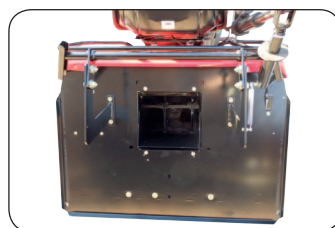

Výhozový otvor který se neucpává:

Šířka odhozového tunelu je 250x250mm, tímto výrazně zamezují nepříjemnému ucpávání při sečení vysoké nebo mokré trávy.