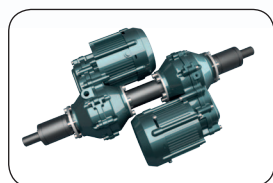

Párový pásový pohonný systém, umí dosáhnout otočení s minimálním nulovým poloměrem, což má dokonalou přizpůsobivost v složitém terénu.