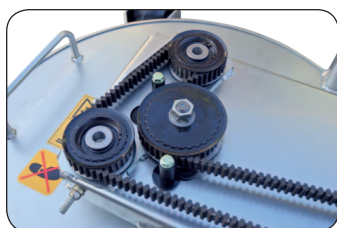

**WB PROFILINE 2002 GALAXI Premium**

**Zahradní traktor**

made in  
Czech  
Republic

**Pozinkované sečení**

**Kulové čepy řízení**  
– lze seřizovat dle potřeby

**Profesionální sečení:**

Precizní stříh a bezproblémový sběr sečené trávy zajišťují dva synchronizované speciálně tvarované masivní nože s unikátním designem lopatek. Pozinkovaná úprava sečení zaručuje dlouhou životnost i v tom nejtěžším nasazení.