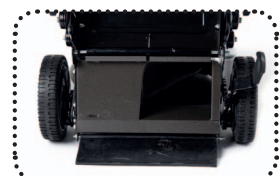

PROFI převodovka 3x rychlosti

velký zadní výhozový deflektor

masivní sběrací nůž s třecí spojkou nože „BIG BLADE“

velký zadní výhozový tunel

ovládací páky s kovovým hřebem nastavitelných stupňů

profesionální kovová 3-rychlostní převodovka