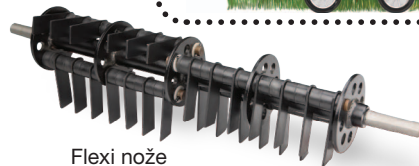

**RED LINE**  
**WB 486 CR-B**  
- benzínový travní provzdušňovač

Typ motoru	LONCIN OHV G160F, 163cm, 5HP	Briggs a Stratton 750 Serie, 163 cm , 5HP
Startování	Ruční	Ruční
Objem koše	40l	-
Šířka záběru	380mm	467mm
Podvozek	Kvalitní ocelové	Kvalitní ocelové
Kuličková ložiska	ANO	ANO
Vyměnitelné nože	ANO	ANO
Flexi profi nože	ANO	ANO
Hmotnost	46Kg	58kg

Výšku provzdušňování lze nastavit pohodlně samostatnou seřizovací pákou.

Stlačením či zatažením za rukojeť lze na stroji snadno nastavit výšku podle Vaší potřeby.

Flexi nože ideálně a šetrně provzdušní hustý porost trávníku