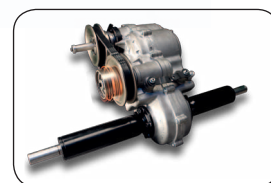

Variátor CVT