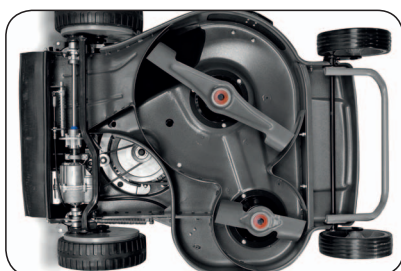

**WB BLACK  
LINE**

**778 SLCV**

Profesionální sekačka  
s variabilním pojezdem

DOPORUČENÁ CENA  
**49.990,-**  
Kč s DPH  
2.083 €

**WEIBANG®**

**silný motor  
7,5 HP**

**BLACK LINE**  
**WB 778 SLCV**  
- Profesionální sekačka  
s variabilním pojezdem