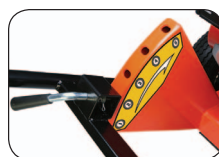

WB TR126H

půdní rýhovací fréza

WB TR126H
- půdní rýhovací fréza

Motor	Honda GX160H1 5,5 PS
Šíře záběru	102mm
Hloubka záběru	100, 200, 305mm
Převrácení poloha	ANO
Pracovní naklonění	59 stupňů
Rozchod pojezdových kol	622mm
Váha	110kg

HONDA

Půdní rýhovací fréza se používá převážně pro usnadnění a urychlení výkopových prací při realizaci polní závlahy, instalování kabelových a telefonních vedení, vinohradnictví,

DOPORUČENÁ CENA
89.990,-
Kč s DPH
3.750 €

nebo pro použití při ostatních zemních pracích, kde je nutné vyhloubit drážky v zemi do maximální hloubky až 305 mm a šířky 102 mm. Šířka drážky je daná a nelze ji měnit. Hloubku drážky je možné přizpůsobit potřebě. Rýhovací stroj je vybaven čtyřdobým motorem Honda GX 160 o výkonu 5,5 HP.

DOPORUČENÁ CENA
109.990,-
Kč s DPH
4.583 €

WB SG13H

pařezová fréza

WB SG13H
- pařezová fréza

Motor	Honda GX390H1, 13 PS
Objem palivové nádrže	6,1l
Průměr frézy	355mm
Velikost ložisek disku	30mm
Počet nožů	8
Frézování pařezu	229mm nad úroveň povrchu
Frézování pařezu	534mm pod úroveň povrchu
Váha	137kg

HONDA

Profesionální pařezová fréza je určena k odstraňování pařezů. Zárukou vynikajících výsledků je výkonný motor Honda 13 HP a frézovací kotouč se zuby ze slinutého karbidu. Robustní konstrukce stroje umožňuje uživateli pracovat v průchodech širokých od 870 mm.