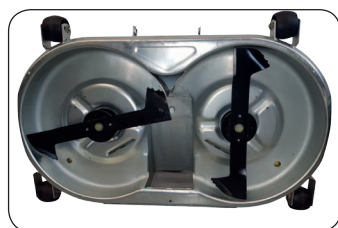

**WB PROFILINE 2002 GALAXI Premium**

**Zahradní traktor**

made in  
Czech  
Republic

**Pozinkované sečení**

**Kulové čepy řízení**  
– lze seřizovat dle potřeby

**Profesionální sečení:**

Precizní stříh a bezproblémový sběr sečené trávy zajišťují dva synchronizované speciálně tvarované masivní nože s unikátním designem lopatek. Pozinkovaná úprava sečení zaručuje dlouhou životnost i v tom nejtěžším nasazení.