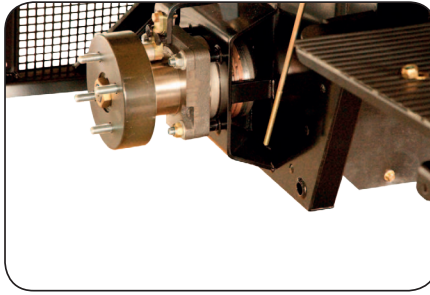

Unikátní hydroponch

Pohon samostatnými kolovými hydromotory umožňuje výrazné zlepšení jízdné trakce a zároveň umožňuje zvětšení zadního výhozového tunelu pro lepší sběr trávy.