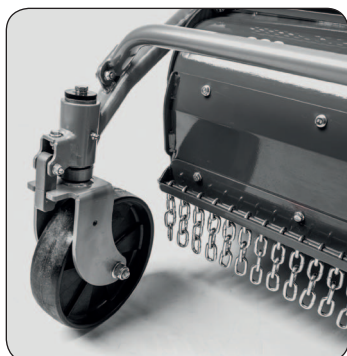

Otočné přední kolo 8" na ložiscích