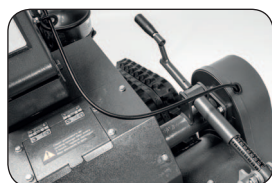

Nastavení výšky sečení