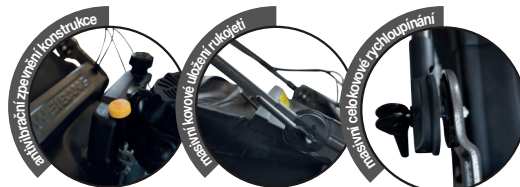

WEIBANG® pro těžké profesionální nasazení

BLACK LINE
WB 536 SKVPRO
- profesionální sekačka
3 rychlosti - tlakové
mazání

WB BLACK LINE 536 SKVPRO

profesionální sekačka
3 rychlosti-tlakové mazání

DOPORUČENÁ CENA
22.990,-
Kč s DPH
958 €

Kawasaki

6 in 1

záruka
4 roky

NOVINKA

Vlastní pojezd	ANO –profi 3x rychlostí 2,9: 3,6: 4,4 Km/hod
Motor	Kawasaki 6 PS Japan (tlakové mazání)
Model motoru	FJ180V-AN74, 11,8 Nm
Startování	Ruční
Šířka sečení	530 mm
Převodovka	Profi 3 st. rychlostí
Centrální nastavení výšky	ANO, 30-70 mm
Třecí spojka nože	ANO
Mulčování	ANO
Výhoz do boku	ANO
Ovládání otáček motoru	ANO
Ukazatel náplně koše	ANO
Kola	205/220 mm
Hliníková kola	ANO
Objem koše	70l
Kuličková ložiska	ANO
Podvozek	Kvalitní ocel
Antivibrační uložení řídítek	ANO AVS
Rozměry výrobku	1050 x 620 x 520 mm
Hmotnost	50 kg

WB BLACK LINE 537 SCV BBCPRO

Profesionální sekačka
s hřídelovým 3x rychlostním
pohonem a BBC spojkou

záruka
4 roky

Weibang

s hřídelovým pohonem

Sběrací nůž BBB - 530 mm - PRO
(big bar blade)

Obj. č. 538040ABBC/22

699,-
Kč s DPH
29 €

BLACK LINE
WB 537 SCV BBCPRO
- Profesionální sekačka
s hřídelovým 3x rychlostním
pohonem a BBC spojkou

Motor s kardan.vývodem	Weibang 7 PS, 196 ccm
Model motoru	1P70FA, 10,5/2500 Nm/rpm
Ovládání otáček motoru	ANO
Startování	Ruční
Šířka sečení	530 mm
Převod pohonu	Hřídelový
Převodovka	Profi 3 st. rychlosti
Spojka nože	BBS
Cent. nas. výšky	ANO 25-80 mm
Žací nůž	Bigblade
Zadní výhoz	ANO v profesionální nástavbě
Mulčování	ANO
Boční výhoz	ANO
Objem koše	70 litrů
Proti proch. úprava koše	ANO
Pevnostní pryž. kola	205/220 mm
Kuličková ložiska	ANO
Rozměr výrobku	1050x620x520 mm
Antivib. uložení řídítek	ANO AVS
Hmotnost	56 kg

silný motor
7 HP

DOPORUČENÁ CENA
25.990,-
Kč s DPH
1.083 €

WEIBANG®
BLONCIN

TOP DEALER PACKET
v hodnotě 1500,- Kč
ZDARMA