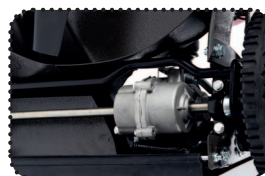

PROFI převodovka 3x rychlosti

velký zadní výhozový deflektor

masivní sběrací nůž s třecí spojkou nože „BIG BLADE“

velký zadní výhozový tunel

ovládací páky s kovovým hřebem nastavitelných stupňů

profesionální kovová 3-rychlostní převodovka