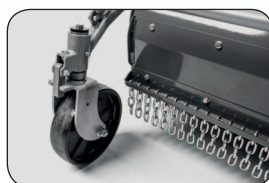

Otočné přední kolo 8" na ložiscích