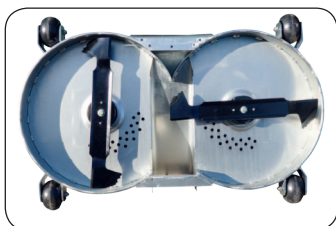

záruka  
**4 roky**

**WB PROFILINE 2022 SPIRIT Premium**

**Zahradní traktor**

made in Czech Republic

**Pozinkované sečení**

**Kulové čepy řízení**  
– lze seřízovat dle potřeby

**Profesionální sečení:**  
Precizní stříh a bezproblémový sběr sečené trávy zajišťují dva synchronizované speciálně tvarované masivní nože s unikátním designem lopatek. Pozinkovaná úprava sečení zaručuje dlouhou životnost i v tom nejtěžším nasazení.