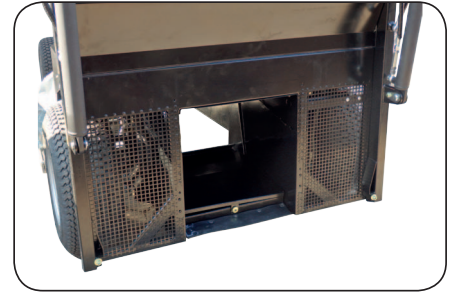

Výhozový otvor s čistící klapkou který se neucpává:

Šířka odhozového tunelu je účtyhodných rozměrů 450x450 mm. Tento tunel nikdy neucpete mokrou a nebo přerostlou travou. Patentovanou čistící klapkou vždy bezproblémově odstraníte přebytečnou travu.