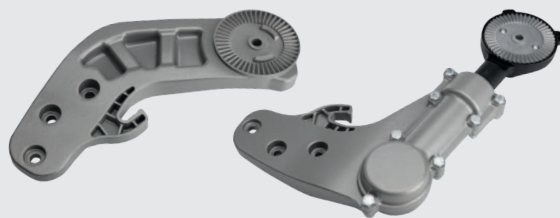

## Kovové převodovky Weibang s dlouhou životností

Celokovová 1x rychlostní převodovka Weibang

Celokovová variátorová převodovka Weibang 7x rychlostní

## NOVÁ PROFESIONÁLNÍ PŘEVODOVKA

PROFI převodovka 3x rychlostí

- ▶ Vysoká přenosová efektivita
- ▶ Dlouhá životnost
- ▶ Spolehlivý výkon
- ▶ Snadná obsluha
- ▶ Garantovaná životnost 1500 motohodin

## MASIVNÍ KOVOVÉ ULOŽENÍ ŘÍDÍTEK POMOCÍ RYCHLOUPÍNÁNÍ S VARIABILNÍM NASTAVENÍM VÝŠKY

Jednotlivé komponenty pro sekačky Weibang jsou precizně zhotoveny z těch nejvyšších materiálů.