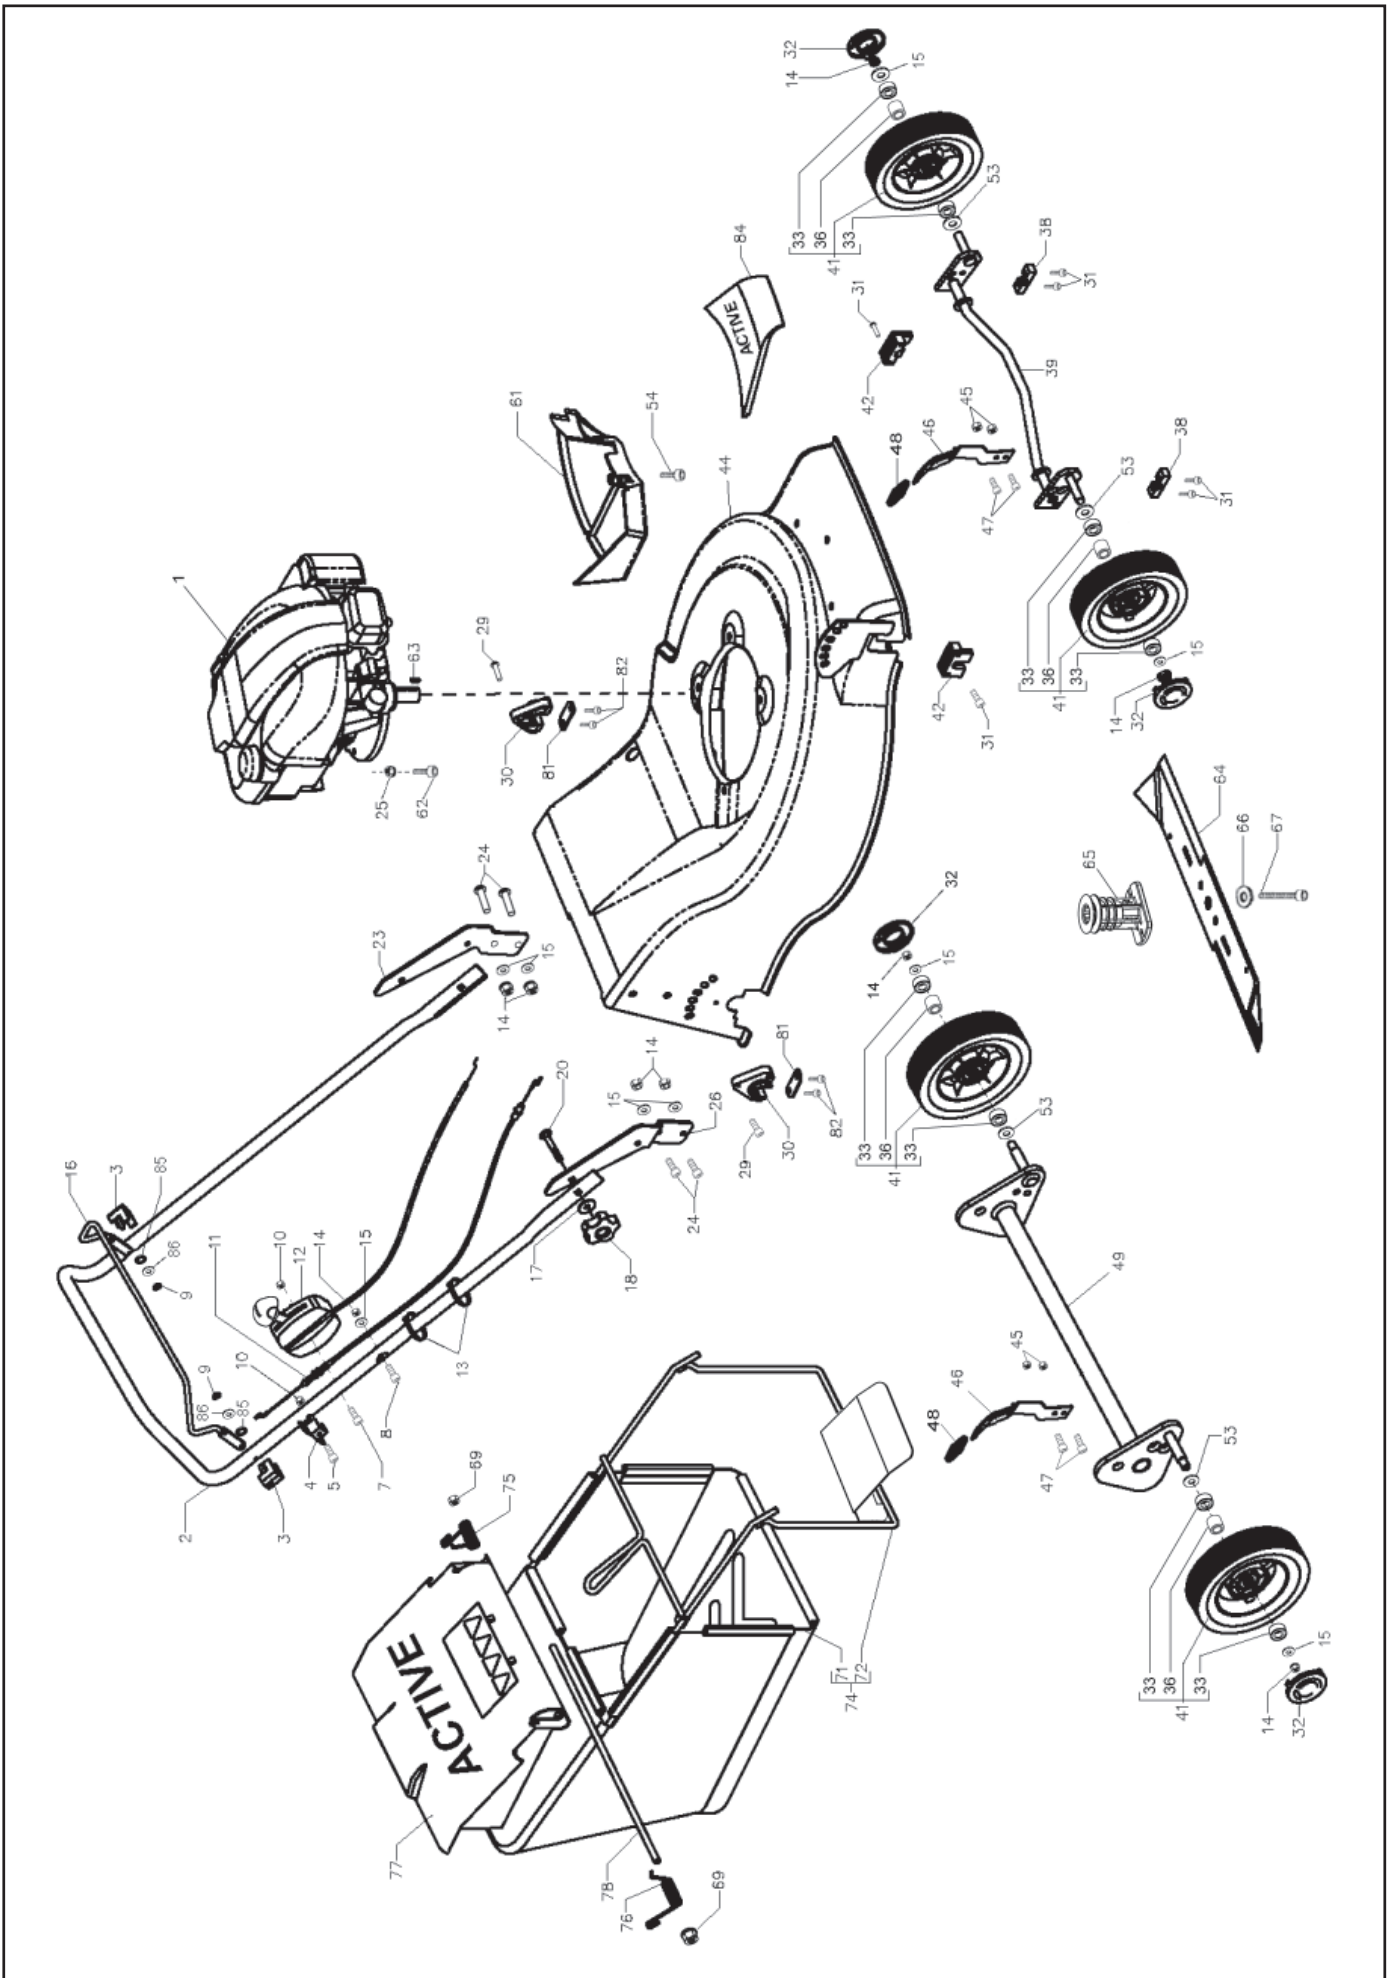

Rasaerba - Tondeuses - Lawn mowers (4300 B) - Gr. 86

RIF. REF.	COD. N° / P P / N°	Q.	DESCRIZIONE - DESCRIPTION	RIF. REF.	COD. N° / P P / N°	Q.	DESCRIZIONE E - DESCRIPTION
1	50601	1	MOTORE - MOTEUR - ENGINE	42	50458	2	SUPPORTO - SUPPORT - BRACKET
2	50380	1	MANUBRIO - GUIDON - HANDLE BAR	44	50414	1	CARTER - CAPOT - HOUSING (Rosso - Red)
3	50213	2	STAFFA - ETRIER - STIRRUP		50585	1	CARTER - CAPOT - HOUSING (Grigio - Gray)
4	50206	1	STAFFA - ETRIER - STIRRUP	45	20289	4	DADO - ECROU - NUT
5	40092	1	VITE - VIS - SCREW	46	50430	2	LEVA - LEVIER - LEVER
5	40092		VITE - VIS - SCREW	47	50661	4	VITE - VIS - SCREW
7	20190	1	VITE - VIS - SCREW	48	50018	2	IMPUGNATURA - POIGNEE GUIDON - HANDLE
8	50105	1	GUIDA - SUPPORT - BRACKET	49	50423	1	ASSALE - AXE - AXLE
9	50301	2	STARLOCK	53	20790	4	RONDELLA - RONDELLE - WASHER
10	20176	2	DADO - ECROU - NUT	54	50659	1	VITE - VIS - SCREW
11	50631	1	CAVO - CABLE	61	50412	1	CARTER - CAPOT - COVER
12	50711	1	CAVO - CABLE	62	40720	3	VITE - VIS - SCREW
13	50314	2	FASCETTA - CLIP	63	50305	1	CHIAVETTA - CLAVETTE - KEY
14	20788	9	DADO - ECROU - NUT	64	50417	1	LAMA - LAME - BLADE
15	20711	9	RONDELLA - RONDELLE - WASHER	65	50607	1	MOZZO - MOYEUR - HUB
16	50175	1	MANIGLIA - POIGNEE - HANDLE	66	50538	1	RONDELLA - RONDELLE - WASHER
17	22799	2	RONDELLA - RONDELLE - WASHER	67	50641	1	VITE - VIS - SCREW
18	50025	2	MANOPOLA - POIGNEE - HANDLE	69	50663	2	DADO - ECROU - NUT
20	50668	2	VITE - VIS - SCREW	71	50463	1	TELA - TOILE - CANVAS (Verde - Green)
23	50439	1	MANUBRIO - GUIDON - HANDLE BAR (SX)		50728	1	TELA - TOILE - CANVAS (Nera - Black)
24	40147	4	VITE - VIS - SCREW	72	50741	1	TELAIO - CHASSIS - FRAME
25	50666	3	DADO - ECROU - NUT	74	50462	1	CESTELLO - BAC EN TOILE - FABRIC CATCHER
26	50437	1	MANUBRIO - GUIDON - HANDLE BAR (DX)	75	50597	1	MOLLA - RESSORT - SPRING
29	50656	2	VITE - VIS - SCREW	76	50461	1	MOLLA - RESSORT - SPRING
30	50457	2	SUPPORTO - SUPPORT - BRACKET	77	50460	1	DEFLETTORE - DEFLECTEUR - DEFLECTOR
31	50662	6	VITE - VIS - SCREW	78	50441	1	PERNO - PIVOT - PIN
32	50020	4	COPRI MOZZO - COUVERCLE - WHEEL COVER	81	50154	2	PIASTRA - PLAQUE - PLATE
33	50667	8	CUSCINETTO - ROULEMENT - BEARING	82	50657	4	VITE - VIS - SCREW
36	50544	4	DISTANZIALE - ENTRETOISE - SPACER	84	50479	1	CARTER - CAPOT - COVER
38	50459	2	SUPPORTO - SUPPORT - BRACKET	85	50761	2	RONDELLA - RONDELLE - WASHER
39	50411	1	ASSALE - AXE - AXLE	86	21139	6	RONDELLA - RONDELLE - WASHER
41	50690	4	RUOTA - ROUE - WHEEL				