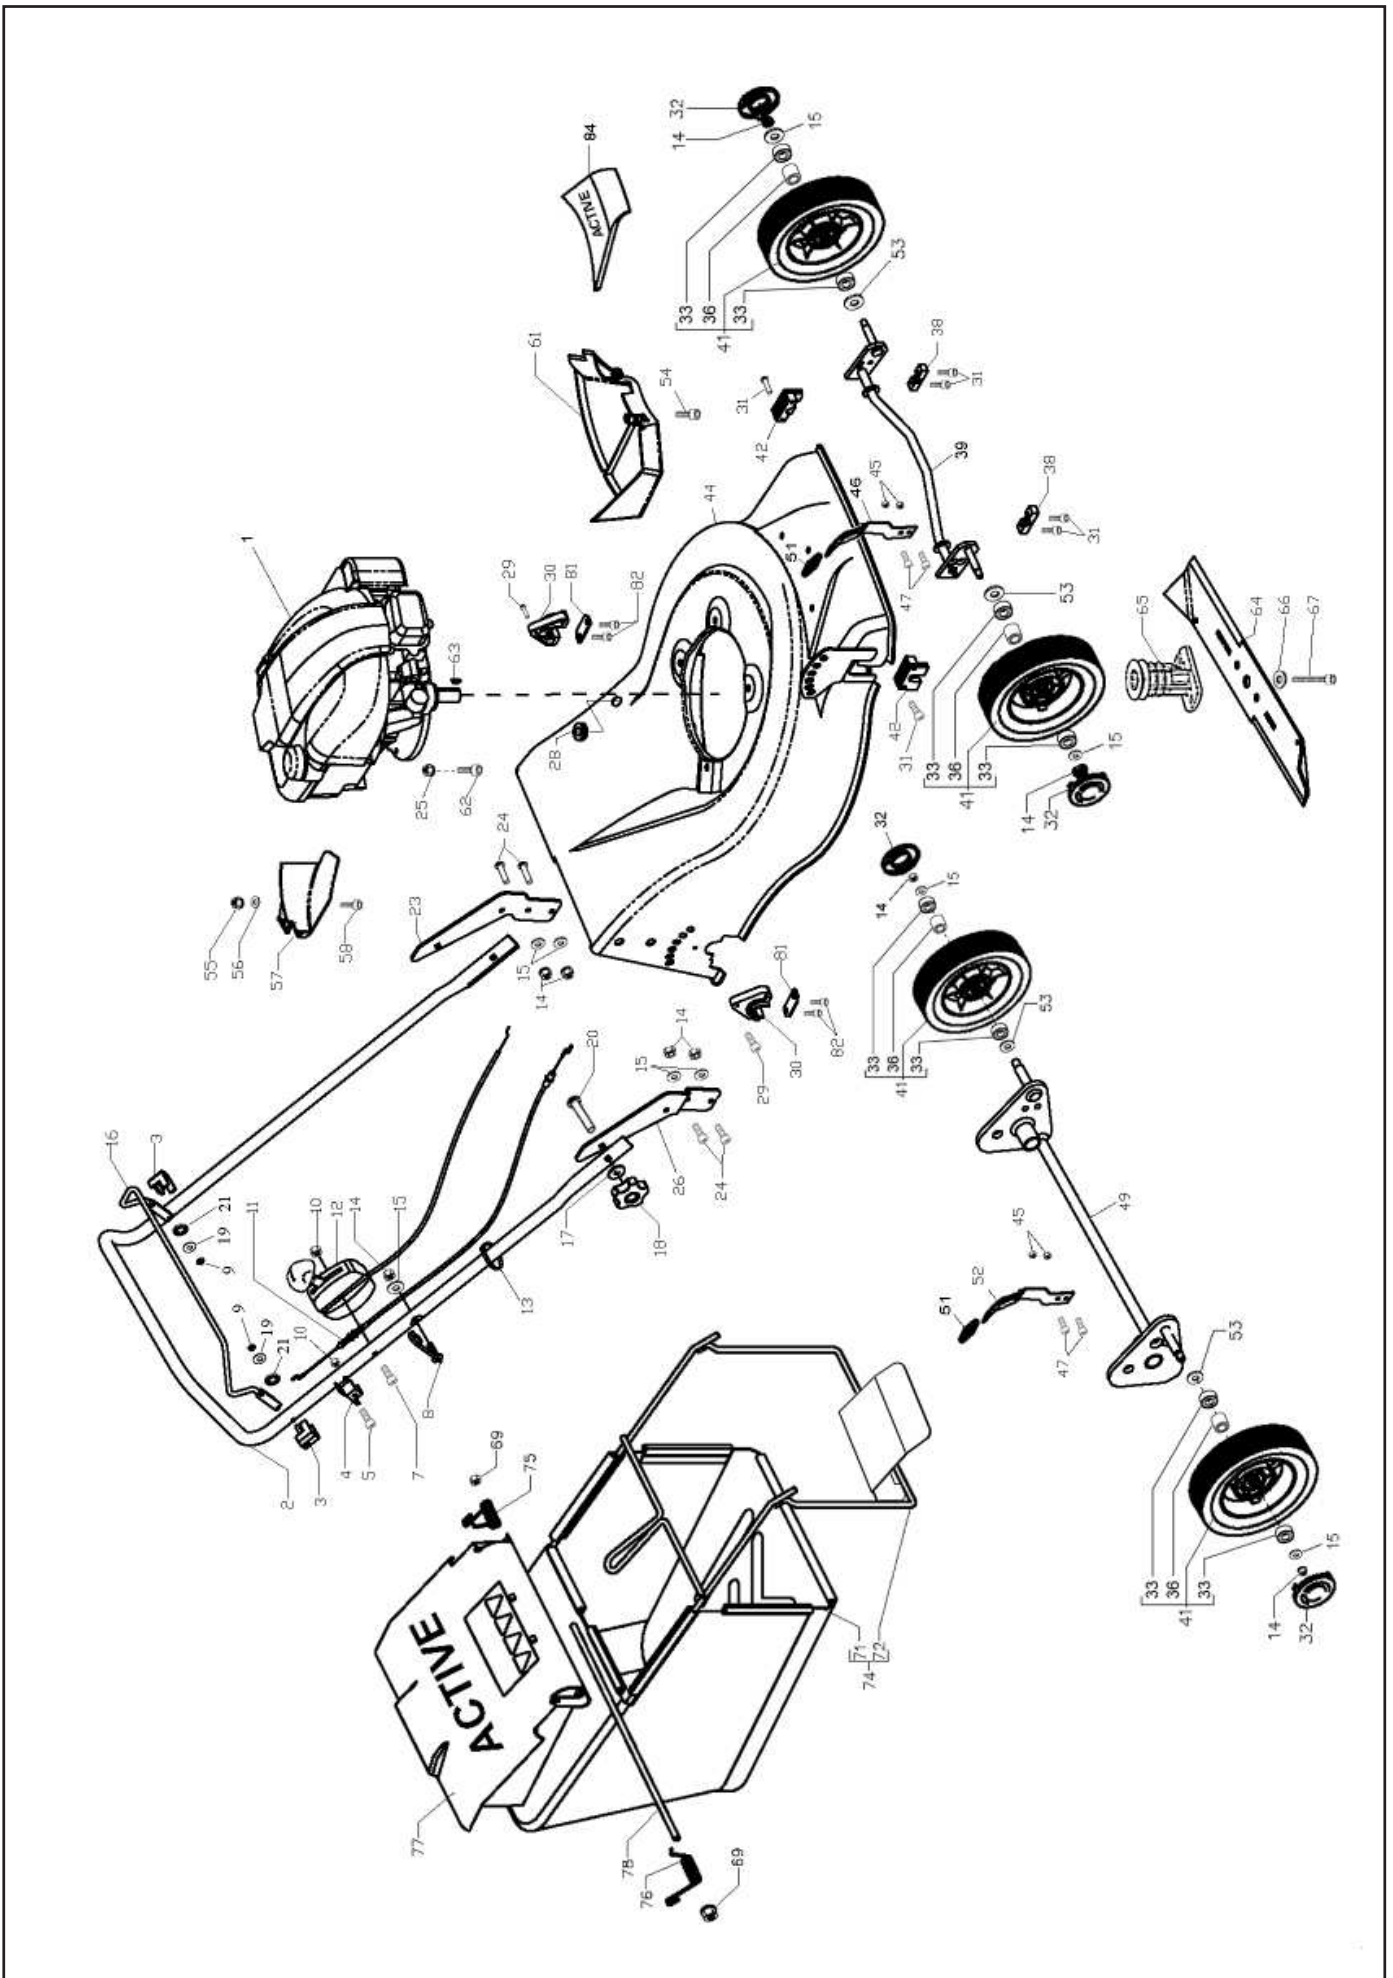

Rasaerba - Tondeuses - Lawn mowers (4900 B) - Gr. 88

Rasaerba - Tondeuses - Lawn mowers (4900 B) - Gr. 88

RIF. REF.	COD. N° / P P / N°	Q.	DESCRIZIONE - DESCRIPTION	RIF. REF.	COD. N° / P P / N°	Q.	DESCRIZIONE - DESCRIPTION
1	50601	1	MOTORE - MOTEUR - ENGINE	42	50458	2	SUPPORTO - SUPPORT - BRACKET
2	50380	1	MANUBRIO - GUIDON - HANDLE BAR	44	50454	1	CARTER - CAPOT - HOUSING (Rosso - Red)
3	50213	2	STAFFA - ETRIER - STIRRUP		50586	1	CARTER - CAPOT - HOUSING (Grigio - Gray)
4	50206	1	STAFFA - ETRIER - STIRRUP	45	20289	4	DADO - ECROU - NUT
5	40092	1	VITE - VIS - SCREW	46	50420	1	LEVA - LEVIER - LEVER
7	20190	1	VITE - VIS - SCREW	47	50661	4	VITE - VIS - SCREW
8	50105	1	GUIDA - SUPPORT - BRACKET	49	50423	1	ASSALE - AXE - AXLE
9	50301	2	STARLOCK	51	50018	2	IMPUGNATURA - POIGNEE GUIDON - HANDLE
10	20176	2	DADO - ECROU - NUT	52	50430	1	LEVA - LEVIER - LEVER
11	50095	1	CAVO - CABLE	53	20790	4	RONDELLA - RONDELLE - WASHER
12	50069	1	CAVO - CABLE	54	50659	1	VITE - VIS - SCREW
13	50314	2	FASCETTA - CLIP	55	50660	1	MANOPOLA - POIGNEE - HANDLE
14	20788	9	DADO - ECROU - NUT	56	20316	1	RONDELLA - RONDELLE - WASHER
15	20711	9	RONDELLA - RONDELLE - WASHER	57	50468	1	TAPPO MULCHING - FERMATURE - MULCHING PLUG
16	50175	1	MANIGLIA - POIGNEE - HANDLE	58	50658	1	VITE - VIS - SCREW
17	22799	2	RONDELLA - RONDELLE - WASHER	61	50452	1	CARTER - CAPOT - COVER
18	50025	2	MANOPOLA - POIGNEE - HANDLE	62	40720	3	VITE - VIS - SCREW
19	21139	6	RONDELLA - RONDELLE - WASHER	63	50305	1	CHIAVETTA - CLAVETTE - KEY
20	50668	2	VITE - VIS - SCREW	64	50466	1	LAMA - LAME - BLADE
21	50761	2	RONDELLA - RONDELLE - WASHER	65	50607	1	MOZZO - MOYEUX - HUB
23	50439	1	MANUBRIO - GUIDON - HANDLE BAR (SX)	66	50538	1	RONDELLA - RONDELLE - WASHER
24	40147	4	VITE - VIS - SCREW	67	50641	1	VITE - VIS - SCREW
25	50666	3	DADO - ECROU - NUT	69	50663	2	DADO - ECROU - NUT
26	50437	1	MANUBRIO - GUIDON - HANDLE BAR (DX)	71	50715	1	TELA - TOILE - CANVAS (Verde - Green)
28	50469	1	GOMMINO - CAOUTCHOUC - RUBBER		50727	1	TELA - TOILE - CANVAS (Nera - Black)
29	50656	2	VITE - VIS - SCREW	72	50743	1	TELAIO - CHASSIS - FRAME
30	50457	2	SUPPORTO - SUPPORT - BRACKET	74	50462	1	CESTELLO - BAC EN TOILE - FABRIC CATCHER
31	50662	6	VITE - VIS - SCREW	75	50597	1	MOLLA - RESSORT - SPRING
32	50020	4	COPRI MOZZO - COUVERCLE - WHEEL COVER	76	50461	1	MOLLA - RESSORT - SPRING
33	50667	8	CUSCINETTO - ROULEMENT - BEARING	77	50460	1	DEFLETTORE - DEFLECTEUR - DEFLECTOR
36	50544	4	DISTANZIALE - ENTRETOISE - SPACER	78	50441	1	PERNO - PIVOT - PIN
38	50459	2	SUPPORTO - SUPPORT - BRACKET	81	50154	2	PIASTRA - PLAQUE - PLATE
39	50427	1	ASSALE - AXE - AXLE	82	50657	4	VITE - VIS - SCREW
41	50690	4	RUOTA - ROUE - WHEEL	84	50479	1	CARTER - CAPOT - COVER

NOTE - NOTES