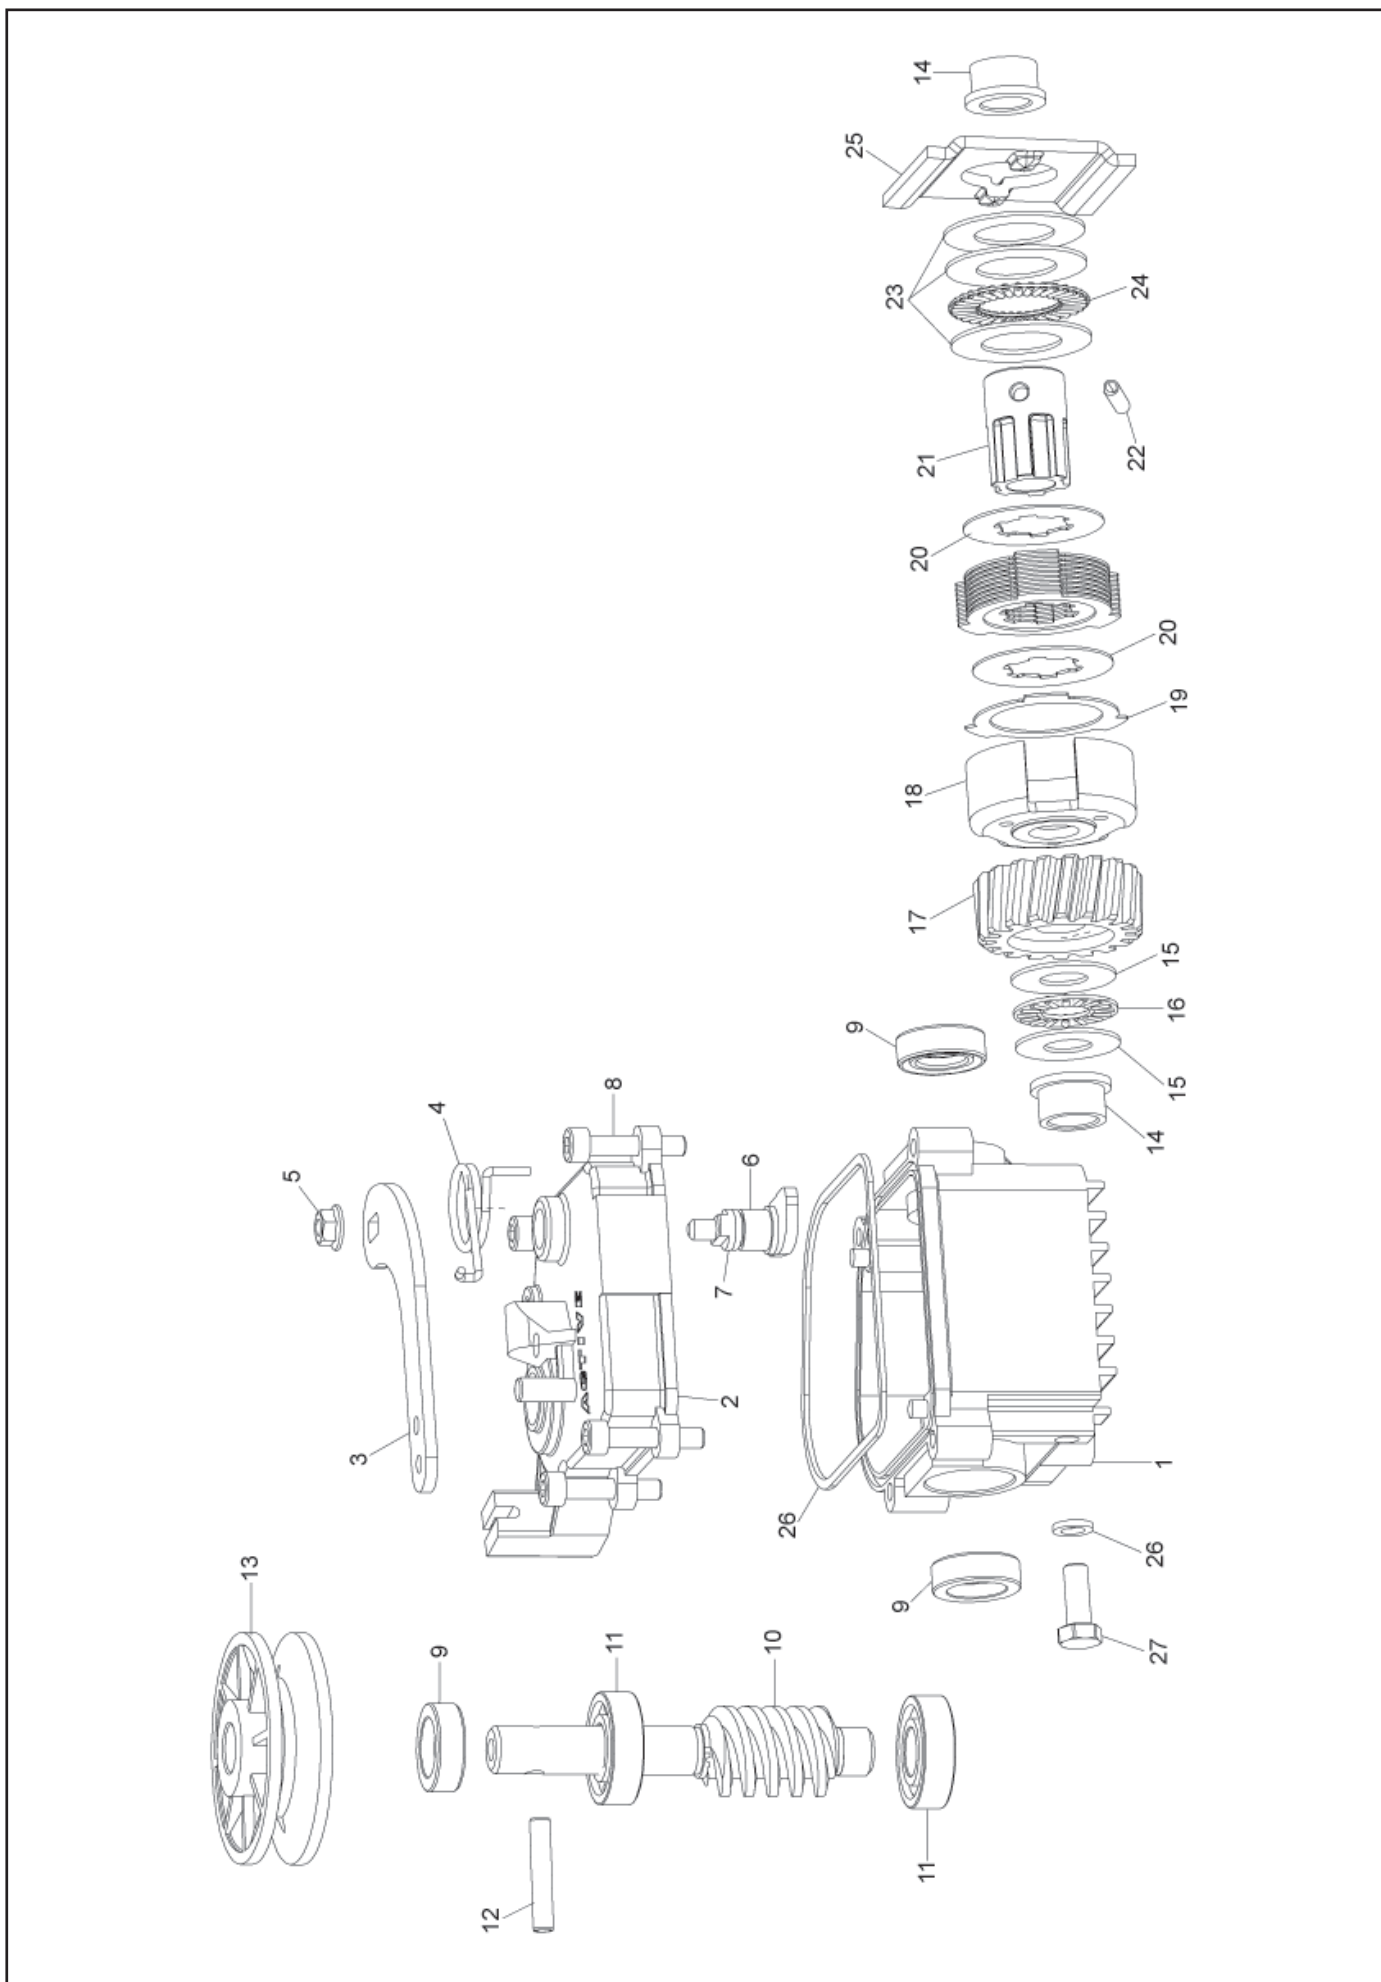

Trasmissione - Transmission - Transmission - Gr. 99

Trasmissione - Transmission - Transmission - Gr. 99

RIF.	COD.	Q.	DESCRIZIONE - DESCRIPTION	RIF.	COD.	Q.	DESCRIZIONE - DESCRIPTION
REF.	N°/P P/N°			REF.	N°/P P/N°		
10	50606		CARTER (Inf.)	15	50303		RONDELLA - RONDELLE - WASHER
2	50157		CARTER (Sup.)	16	50521		CUSCINETTO - ROULEMENT - BEARING
3	50255		LEVA - LEVIER - LEVER	17	50283		CORONA - COURONNE - CROWN
4	50310		MOLLA - RESSORT - SPRING	18	50282		CAMPANA - TAMBOUR - DRUM
5	50519		DADO - ECROU - NUT	19	50189		DISCO - DISCO - DISK
6	50179		LEVA - LEVIER - LEVER	20	50190		DISCO - DISCO - DISK
7	20324		O-RING	21	50284		BUSSOLA - ENTRETOISE - SPACER
8	20001		VITE - VIS - SCREW	22	50295		SPINA ELAS. - GOUPILLES - ELAST. PIN
9	50321		ANELLO DI TENUTA - JOINT - SEAL	23	50261		RONDELLA - RONDELLE - WASHER
10	50524		VITE S.F. - VIS - SCREW	24	50522		CUSCINETTO - ROULEMENT - BEARING
11	22511		CUSCINETTO - ROULEMENT - BEARING	25	50546		LEVA - LEVIER - LEVER
12	50298		SPINA ELAS. - GOUPILLES - ELAST. PIN	26	50772		RONDELLA - RONDELLE - WASHER
13	50216		PULEGGIA - PUOLIE - PULLEY	27	50771		VITE - VIS - SCREW
14	50540		BUSSOLA - ENTRETOISE - SPACER				

NOTE - NOTES