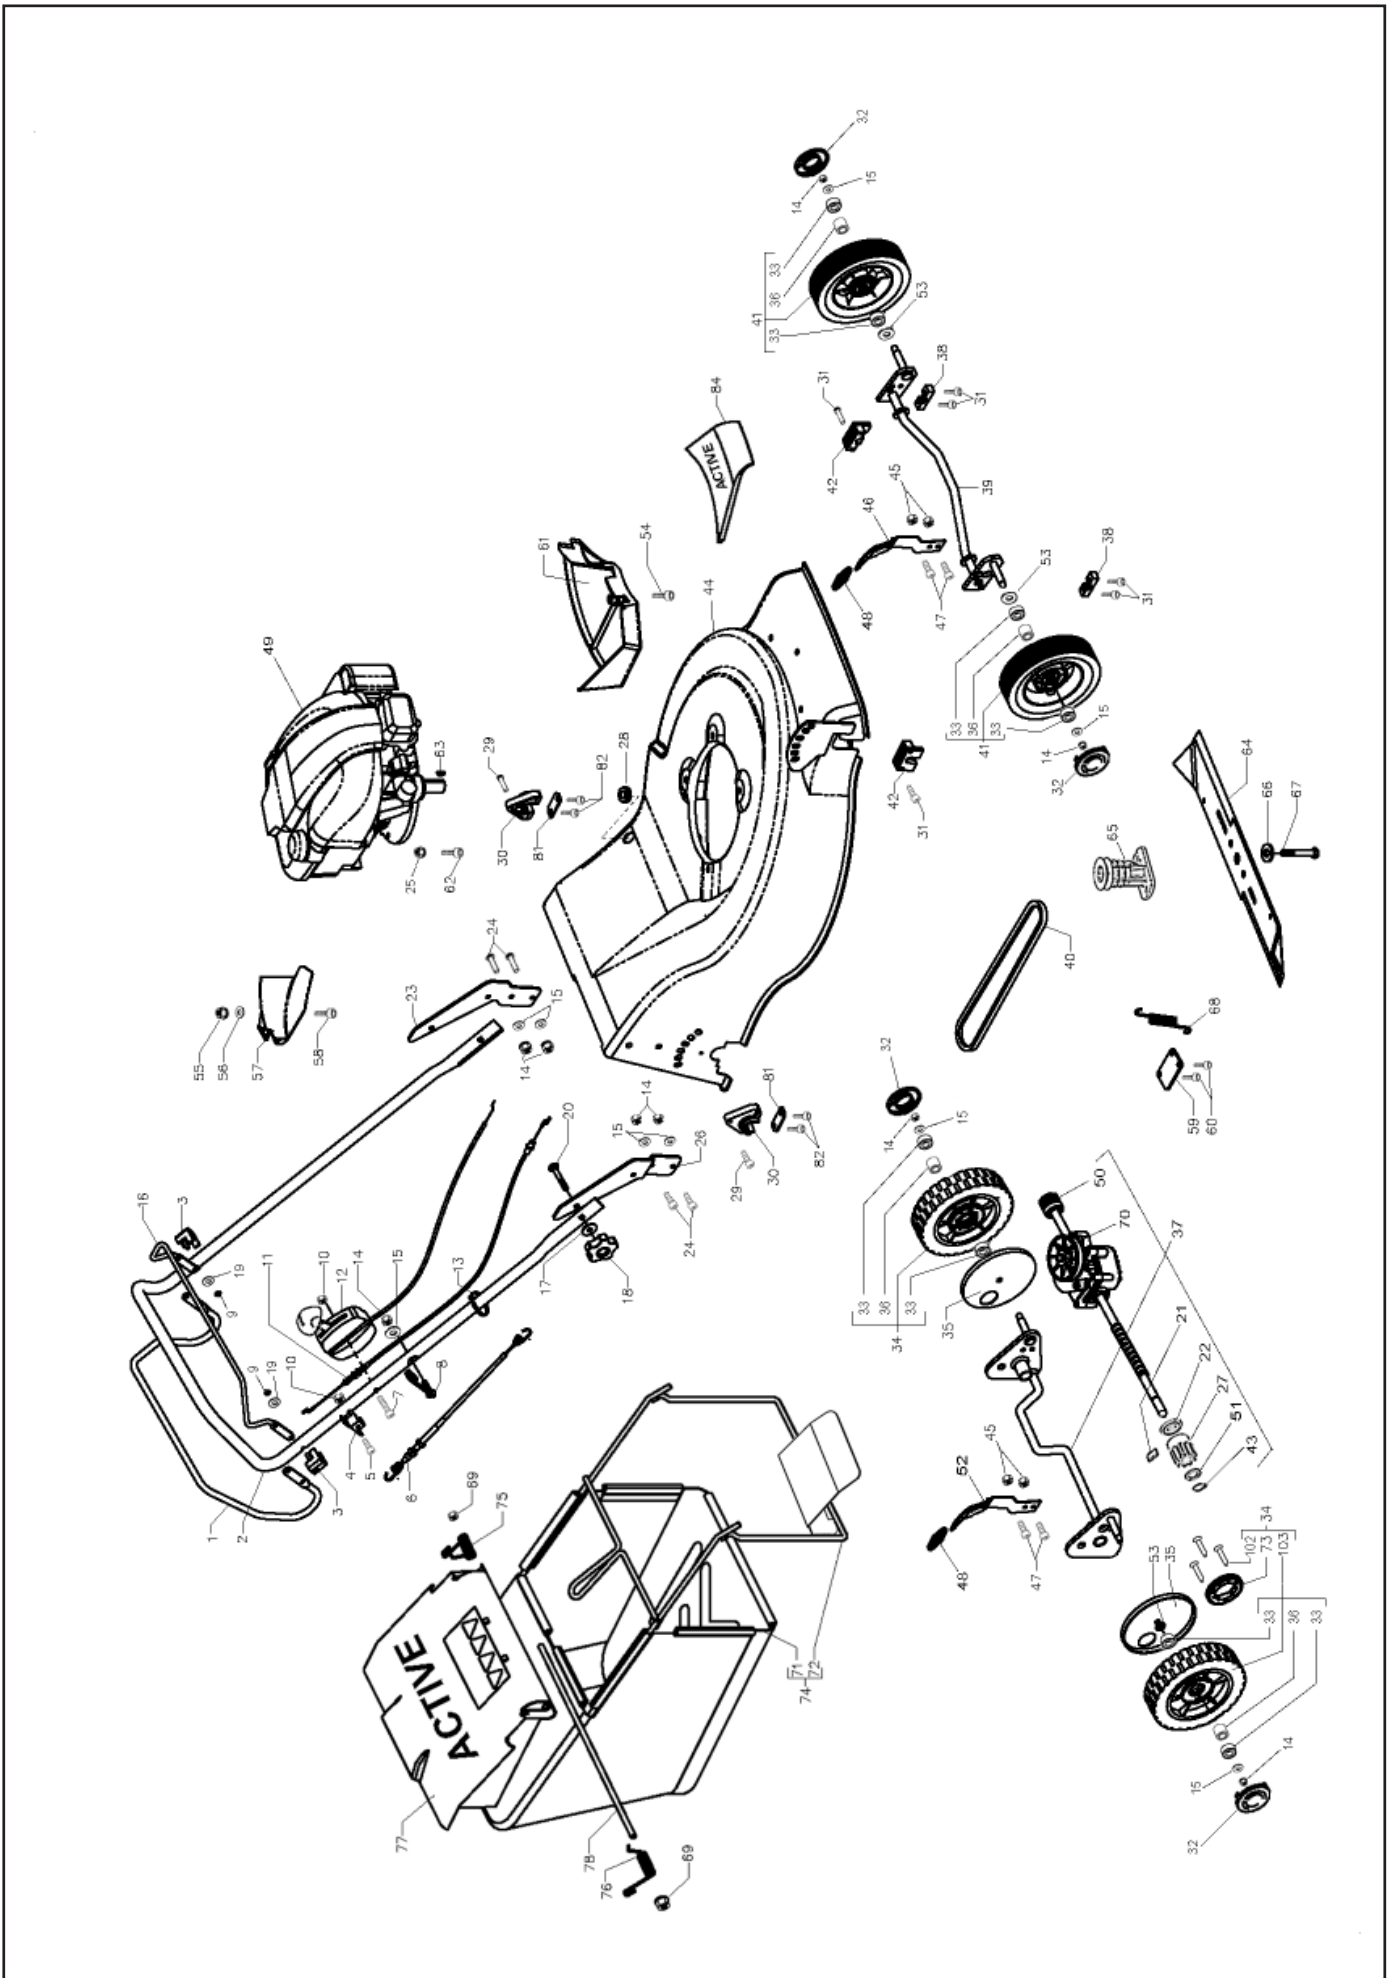

Rasaerba - Tondeuses - Lawn mowers (5300 SB) - Gr. 90

Rasaerba - Tondeuses - Lawn mowers (5300 SB) - Gr. 90

RIF.	COD.	Q.	DESCRIZIONE - DESCRIPTION	RIF.	COD.	Q.	DESCRIZIONE E - DESCRIPTION
REF.	N° / P P / N°			REF.	N° / P P / N°		
1	50177	1	MANIGLIA - POIGNEE - HANDLE	44	50476	1	CARTER - CAPOT - HOUSING (Rosso - Red)
2	50380	1	MANUBRIO - MANCHERON - UPPER HANDLE		50587	1	CARTER - CAPOT - HOUSING (Grigio - Gray)
3	50213	2	STAFFA - PALIER - BRACKET	45	20176	4	DADO - ECROU - NUT
4	50206	1	STAFFA - PALIER - BRACKET	46	50419	1	LEVA - LEVIER - LEVER
5	40092	1	VITE - VIS - SCREW	47	50661	4	VITE - VIS - SCREW
6	50472	1	CAVO - CABLE	48	50018	2	IMPUGNATURA - POIGNEE GUIDON - HANDLE
7	20190	1	VITE - VIS - SCREW	49	50602	1	MOTORE - MOTEUR - ENGINE
8	50105	1	GUIDA ZONE START - MANCHERON - HANDLE	50	50527	1	PIGNONE - PIGNON - PINION - SX -
9	50301	2	STARLOCK	51	50678	2	RONDELLA - RONDELLE - WASHER
10	20289	2	DADO - ECROU - NUT	52	50429	1	LEVA - LEVIER - LEVER
11	50095	1	CAVO - CABLE	53	20790	4	RONDELLA - RONDELLE - WASHER
12	50069	1	CAVO - CABLE	54	50659	1	VITE - VIS - SCREW
13	50314	2	FASCETTA - CLIP	55	50660	1	MANOPOLA - POIGNEE - HANDLE
14	20788	9	DADO - ECROU - NUT	56	20316	1	RONDELLA - RONDELLE - WASHER
15	20711	9	RONDELLA - RONDELLE - WASHER	57	50468	1	TAPPO MULCHING
16	50175	1	MANIGLIA - POIGNEE - HANDLE	58	50658	1	VITE - VIS - SCREW
17	22799	2	RONDELLA - RONDELLE - WASHER	59	50447	1	PIASTRA - PLAQUE - PLATE
18	50025	2	VOLANTINO - VOLANT - KNOB	60	20272	2	VITE - VIS - SCREW
19	21139	6	RONDELLA - RONDELLE - WASHER	61	50474	1	CARTERINO - COUVERCLE - COVER
20	50668	2	VITE - VIS - SCREW	62	40720	2	VITE - VIS - SCREW
21	50188	2	CHIAVETTA - CLAVETTE - KEY		50671	1	VITE - VIS - SCREW
22	50545	2	PARAPOLVERE - PROTECTION - GUARD	63	50305	1	CHIAVETTA - CLAVETTE - KEY
23	50439	1	MANUBRIO - MANCHERON - UPPER HANDLE	64	50481	1	LAMA - LAME - BLADE
24	40147	4	VITE - VIS - SCREW	65	50607	1	MOZZO - MOYEUX - HUB
25	50666	3	DADO - ECROU - NUT	66	50538	1	RONDELLA - RONDELLE - WASHER
26	50437	1	MANUBRIO - MANCHERON - UPPER HANDLE	67	50641	1	VITE - VIS - SCREW
27	50528	1	PIGNONE - PIGNON - PINION - DX -	68	50448	1	MOLLA - RESSORT - SPRING
28	50469	1	GOMMINO - CAOUTCHOUC - RUBBER	69	50663	2	DADO - ECROU - NUT
29	50656	2	VITE - VIS - SCREW	70	50216	1	PULEGGIA - POULIE - PULLEY
30	50457	2	SUPPORTO - SUPPORT - BRACKET	71	50715	1	TELA - TOILE - CANVAS (Verde - Green)
31	50662	6	VITE - VIS - SCREW		50727	1	TELA - TOILE - CANVAS (Nera - Black)
32	50020	4	COPRIMOZZO - COUVERCLE - WHEEL COVER	72	50743	1	TELAIO - CHASSIS - FRAME
33	50667	8	CUSCINETTO - ROULEMENT - BEARING	73	50529	2	CORONA - COURONNE - CROWN
34	50692	2	RUOTA - ROUE - WHEEL	74	50462	1	CESTELLO - BAC EN TOILE - FABRIC CATCHER
35	50174	2	PARAPOLVERE - PROTECTION - GUARD	75	50597	1	MOLLA - RESSORT - SPRING (SX)
36	50544	4	DISTANZIALE - ENTRETOISE - SPACER	76	50461	1	MOLLA - RESSORT - SPRING (DX)
37	50009	1	KIT: TRASMISSIONE - BOITE DE VIT. - GEARBOX	77	50460	1	DEFLETTORE - DEFLECTEUR - DEFLECTOR
38	50459	2	SUPPORTO - SUPPORT - BRACKET	78	50441	1	PERNO - PIVOT - PIN
39	50427	1	ASSALE - AXE - AXLE	81	50154	2	PIASTRA - PLAQUE - PLATE
40	50325	1	CINGHIA - COURROIE - BELT	82	50657	4	VITE - VIS - SCREW
41	50690	2	RUOTA - ROUE - WHEEL	84	50479	1	CARTER - CAPOT - COVER
42	50458	2	SUPPORTO - SUPPORT - BRACKET	102	50640	6	VITE - VIS - SCREW
43	50317	2	SEGEER	103	50691	2	RUOTA - ROUE - WHEEL

NOTE - NOTES