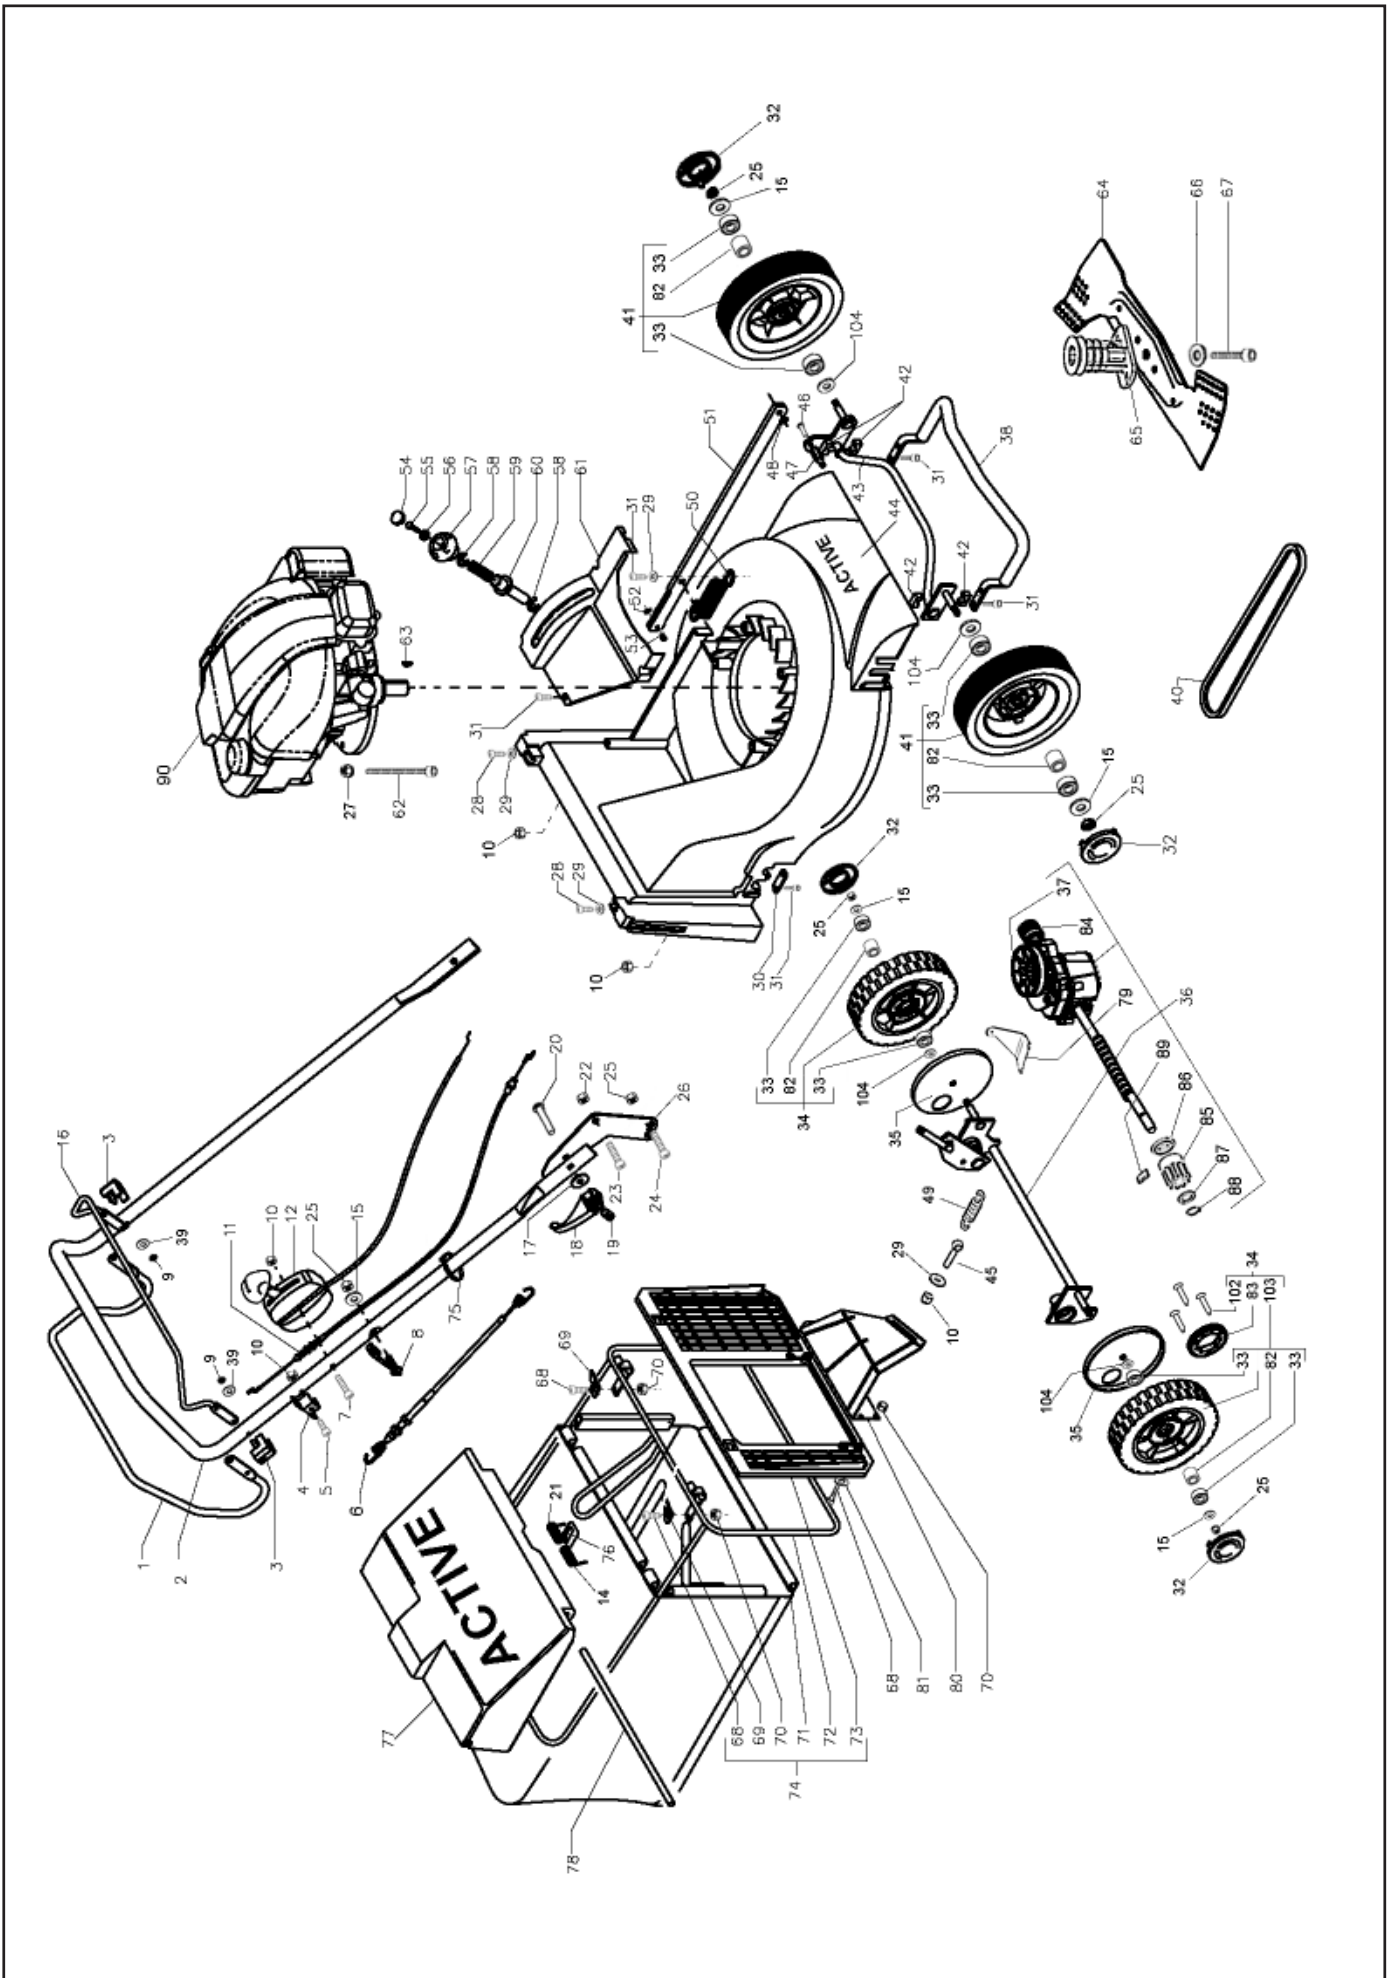

Rasaerba - Tondeuses - Lawn mowers (5000 SB) - Gr. 93

Rasaerba - Tondeuses - Lawn mowers (5000 SB) - Gr. 93

RIF. REF.	COD. N°/P P/N°	Q.	DESCRIZIONE - DESCRIPTION	RIF. REF.	COD. N°/P P/N°	Q.	DESCRIZIONE - DESCRIPTION
1	50214	1	MANIGLIA - POIGNEE - HANDLE	49	50756	1	MOLLA - RESSORT - SPRING
2	50125	1	MANUBRIO - MANCHERON - UPPER HANDLE	50	50119	1	MOLLA - RESSORT - SPRING
3	50213	2	STAFFA - PALIER - BRACKET	51	50037	1	ASTA - TIGE DE LIAISON - CONNECTION ROD
4	50206	1	STAFFA - PALIER - BRACKET	52	20087	1	SEGEER
5	40092	1	VITE - VIS - SCREW	53	50114	1	PERNO - PIVOT - PIN
6	50368	1	CAVO - CABLE	54	50118	1	TAPPO - BOUCHON - PLUG
7	20190	1	VITE - VIS - SCREW	55	35803	1	VITE - VIS - SCREW
8	50105	1	GUIDA ZONE START - MANCHERON - HANDLE	56	20316	1	RONDELLA - RONDELLE - WASHER
9	50301	2	STARLOCK	57	50117	1	IMPUGNATURA - POIGNEE GUIDON - HANDLE
10	20176	5	DADO - ECROU - NUT	58	50674	2	SEGEER
11	50095	1	CAVO - CABLE	59	50309	1	MOLLA - RESSORT - SPRING
12	50069	1	CAVO - CABLE	60	50116	1	BUSSOLA - ANNEAU - SPACER
14	50023	1	MOLLA - RESSORT - SPRING (DX)	61	50137	1	CARTERINO - COUVERCLE - COVER
15	20711	5	RONDELLA - RONDELLE - WASHER	62	40291	1	VITE - VIS - SCREW
16	50211	1	MANIGLIA - POIGNEE - HANDLE	62	50642	2	VITE - VIS - SCREW
17	21686	2	RONDELLA - RONDELLE - WASHER	63	50305	1	CHIAVETTA - CLAVETTE - KEY
18	50127	2	LEVA - LEVIER - LEVER	64	50024	1	LAMA - LAME - BLADE
19	50101	2	PERNO - PIVOT - PIN	65	50607	1	MOZZO - MOYEURS - HUB
20	50639	2	VITE - VIS - SCREW	66	50538	1	RONDELLA - RONDELLE - WASHER
21	50618	1	MOLLA - RESSORT - SPRING (SX)	67	50641	1	VITE - VIS - SCREW
22	20317	2	DADO - ECROU - NUT	68	50670	6	VITE - VIS - SCREW
23	40379	2	VITE - VIS - SCREW	69	50193	2	PIASTRA - PLAQUE - PLATE
24	20710	2	VITE - VIS - SCREW	70	20060	6	DADO - ECROU - NUT
25	20788	6	DADO - ECROU - NUT	71	50044	1	TELA - TOILE - CANVAS (Verde - Green)
26	50123	2	PIASTRA - PLAQUE - PLATE	71	50724	1	TELA - TOILE - CANVAS (Nera - Black)
27	50666	3	DADO - ECROU - NUT	72	50034	1	TELAIO - CHASSIS - FRAME
28	40092	2	VITE - VIS - SCREW	73	50032	1	RETE - GRILLE
29	40151	3	RONDELLA - RONDELLE - WASHER	74	50043	1	CESTELLO - BAC EN TOILE - FABRIC CATCHER
30	50042	2	PIASTRA - PLAQUE - PLATE	75	50314	2	FASCETTA - CLIP
31	50645	13	VITE - VIS - SCREW	76	50020	1	IMPUGNATURA - POIGNEE GUIDON - HANDLE
32	50020	4	COPRIMOZZO - COUVERCLE - WHEEL COVER	77	50031	1	DEFLETTORE - DEFLECTEUR - DEFLECTOR
33	50667	8	CUSCINETTO - ROULEMENT - BEARING	78	50299	1	PERNO - PIVOT - PIN
34	50692	2	KIT: RUOTA - ROUE - WHEEL	79	50738	1	PIASTRA - PLAQUE - PLATE
35	50174	2	PARAPOLVERE - PROTECTION - GUARD	80	50099	1	TEGOLO - PLAQUE - SPOON
36	50003	1	KIT: TRASMISSIONE - BOITE DE VIT. - GEARBOX	81	20037	4	RONDELLA - RONDELLE - WASHER
37	50216	1	PULEGGIA - POULIE - PULLEY	82	50667	4	DISTANZIALE - ENTRETOISE - SPACER
38	50142	1	PROTEZIONE - PROTECTION - GUARD	83	50529	2	CORONA - COURONNE - CROWN
39	21139	4	RONDELLA - RONDELLE - WASHER	84	50527	1	PIGNONE - PIGNON - PINION - SX -
40	50323	1	CINGHIA - COURROIE - BELT	85	50528	1	PIGNONE - PIGNON - PINION - DX -
41	50690	2	RUOTA - ROUE - WHEEL	86	50545	2	PARAPOLVERE - PROTECTION - GUARD
42	50097	4	BLOCCO - ARRET - LOCKING PLATE	87	50678	2	RONDELLA - RONDELLE - WASHER
43	50035	1	ASSALE - AXE - AXLE	88	50317	2	SEGEER
44	50139	1	CARTER - CAPOT - HOUSING (Rosso - Red)	90	50602	1	MOTORE - MOTEUR - ENGINE
	50589	1	CARTER - CAPOT - HOUSING (Grigio - Gray)	89	50188	2	CHIAVETTA - CLAVETTE - KEY
45	50755	1	TIRANTE - TIRAGE - STAY BAR	102	50640	6	VITE - VIS - SCREW
46	50661	1	VITE - VIS - SCREW	103	50691	2	RUOTA - ROUE - WHEEL
47	50036	1	PERNO - PIVOT - PIN	104	20790	4	RONDELLA - RONDELLE - WASHER
48	50643	1	SEGEER				

NOTE - NOTES