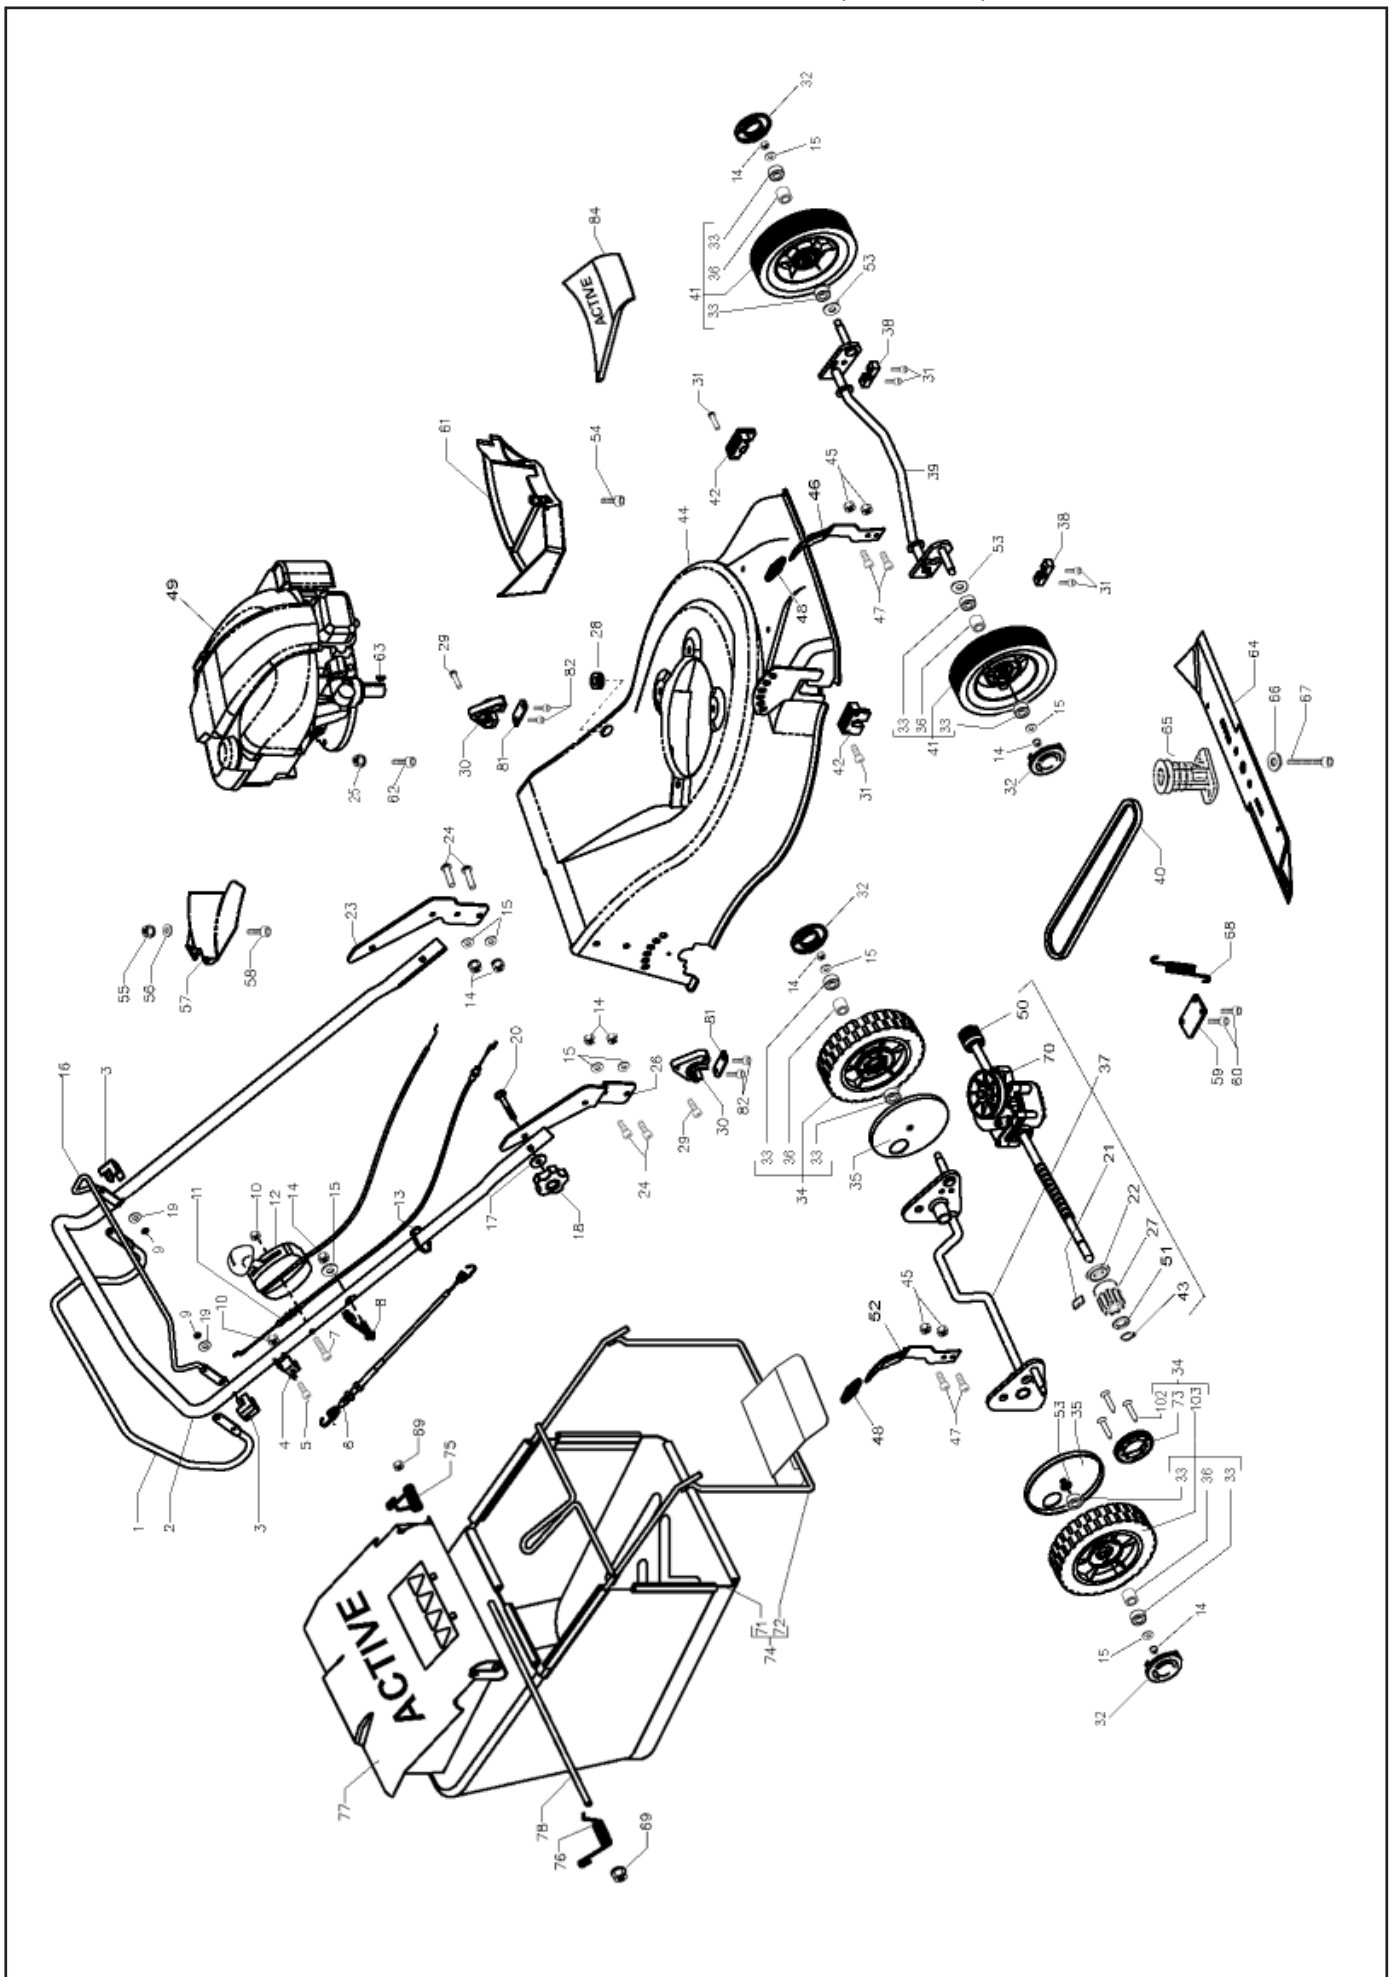

Rasaerba - Tondeuses - Lawn mowers (4900 SB) - Gr. 89

Rasaerba - Tondeuses - Lawn mowers (4900 SB) - Gr. 89

RIF. REF.	COD. N° / P P / N°	Q.	DESCRIZIONE - DESCRIPTION	RIF. REF.	COD. N° / P P / N°	Q.	DESCRIZIONE E - DESCRIPTION
1	50177	1	MANIGLIA - POIGNEE - HANDLE	44	50454	1	CARTER - CAPOT - HOUSING (Rosso - Red)
2	50380	1	MANUBRIO - GUIDON - HANDLE BAR		50586	1	CARTER - CAPOT - HOUSING (Grigio - Gray)
3	50213	2	STAFFA - ETRIER - STIRRUP	45	20176	4	DADO - ECROU - NUT
4	50206	1	STAFFA - ETRIER - STIRRUP	46	50419	1	LEVA - LEVIER - LEVER
5	40092	1	VITE - VIS - SCREW	47	50661	4	VITE - VIS - SCREW
6	50472	1	CAVO - CABLE	48	50018	2	IMPUGNATURA - POIGNEE GUIDON - HANDLE
7	20190	1	VITE - VIS - SCREW	49	50601	1	MOTORE - MOTEUR - ENGINE
8	50105	1	GUIDA - SUPPORT - BRACKET	50	50527	1	PIGNONE - PIGNON - PINION - SX -
9	50301	2	STARLOCK	51	50678	2	RONDELLA - RONDELLE - WASHER
10	20917	2	DADO - ECROU - NUT	52	50429	1	LEVA - LEVIER - LEVER
11	50095	1	CAVO - CABLE	53	20790	4	RONDELLA - RONDELLE - WASHER
12	50069	1	CAVO - CABLE	54	50659	1	VITE - VIS - SCREW
13	50314	2	FASCETTA - CLIP	55	50660	1	MANOPOLA - POIGNEE - HANDLE
14	20788	9	DADO - ECROU - NUT	56	20316	1	RONDELLA - RONDELLE - WASHER
15	20711	9	RONDELLA - RONDELLE - WASHER	57	50468	1	TAPPO MULCHING - FERMATURE - MULCHING PLUG
16	50175	1	MANIGLIA - POIGNEE - HANDLE	58	50658	1	VITE - VIS - SCREW
17	22799	2	RONDELLA - RONDELLE - WASHER	59	50447	1	PIASTRA - PLAQUE - PLATE
18	50025	2	MANOPOLA - POIGNEE - HANDLE	60	20272	2	VITE - VIS - SCREW
19	21139	6	RONDELLA - RONDELLE - WASHER	61	50452	1	CARTER - CAPOT - COVER
20	50668	2	VITE - VIS - SCREW	62	40720	3	VITE - VIS - SCREW
21	50188	2	CHIAVETTA - CLAVETTE - KEY	63	50305	1	CHIAVETTA - CLAVETTE - KEY
22	50545	2	PARAPOLVERE - PROTECTION - GUARD	64	50466	1	LAMA - LAME - BLADE
23	50439	1	MANUBRIO - GUIDON - HANDLE BAR (SX)	65	50607	1	MOZZO - MOYEUX - HUB
24	40147	4	VITE - VIS - SCREW	66	50538	1	RONDELLA - RONDELLE - WASHER
25	20058	3	DADO - ECROU - NUT	67	50641	1	VITE - VIS - SCREW
26	50437	1	MANUBRIO - GUIDON - HANDLE BAR (DX)	68	50448	1	MOLLA - RESSORT - SPRING
27	50528	1	PIGNONE - PIGNON - PINION - DX -	69	50663	2	DADO - ECROU - NUT
28	50469	1	GOMMINO - CAOUTCHOUC - RUBBER	70	50216	1	PULEGGIA - POULIE - PULLEY
29	50656	2	VITE - VIS - SCREW	71	50715	1	TELA - TOILE - CANVAS (Verde - Green)
30	50457	2	SUPPORTO - SUPPORT - BRACKET		50727	1	TELA - TOILE - CANVAS (Nera - Black)
31	50662	6	VITE - VIS - SCREW	72	50743	1	TELAIO - CHASSIS - FRAME
32	50020	4	COPRI MOZZO - COUVERCLE - WHEEL COVER	73	50529	2	CORONA - COURONNE - CROWN
33	50667	8	CUSCINETTO - ROULEMENT - BEARING	74	50462	1	CESTELLO - BAC EN TOILE - FABRIC CATCHER
34	50692	2	RUOTA - ROUE - WHEEL	75	50597	1	MOLLA - RESSORT - SPRING (SX)
35	50174	2	PARAPOLVERE - PROTECTION - GUARD	76	50461	1	MOLLA - RESSORT - SPRING (DX)
36	50544	4	DISTANZIALE - ENTRETOISE - SPACER	77	50460	1	DEFLETTORE - DEFLECTEUR - DEFLECTOR
37	50009	1	KIT: TRASMISSIONE - BOITE DE VIT. - GEARBOX	78	50441	1	PERNO - PIVOT - PIN
38	50459	2	SUPPORTO - SUPPORT - BRACKET	81	50154	2	PIASTRA - PLAQUE - PLATE
39	50427	1	ASSALE - AXE - AXLE	82	50657	4	VITE - VIS - SCREW
40	50324	1	CINGHIA - COURROIE - BELT	84	50479	1	CARTER - CAPOT - COVER
41	50690	2	RUOTA - ROUE - WHEEL	102	50640	6	VITE - VIS - SCREW
42	50458	2	SUPPORTO - SUPPORT - BRACKET	103	50691	2	RUOTA - ROUE - WHEEL
43	50317	2	SEGEER				

NOTE - NOTES