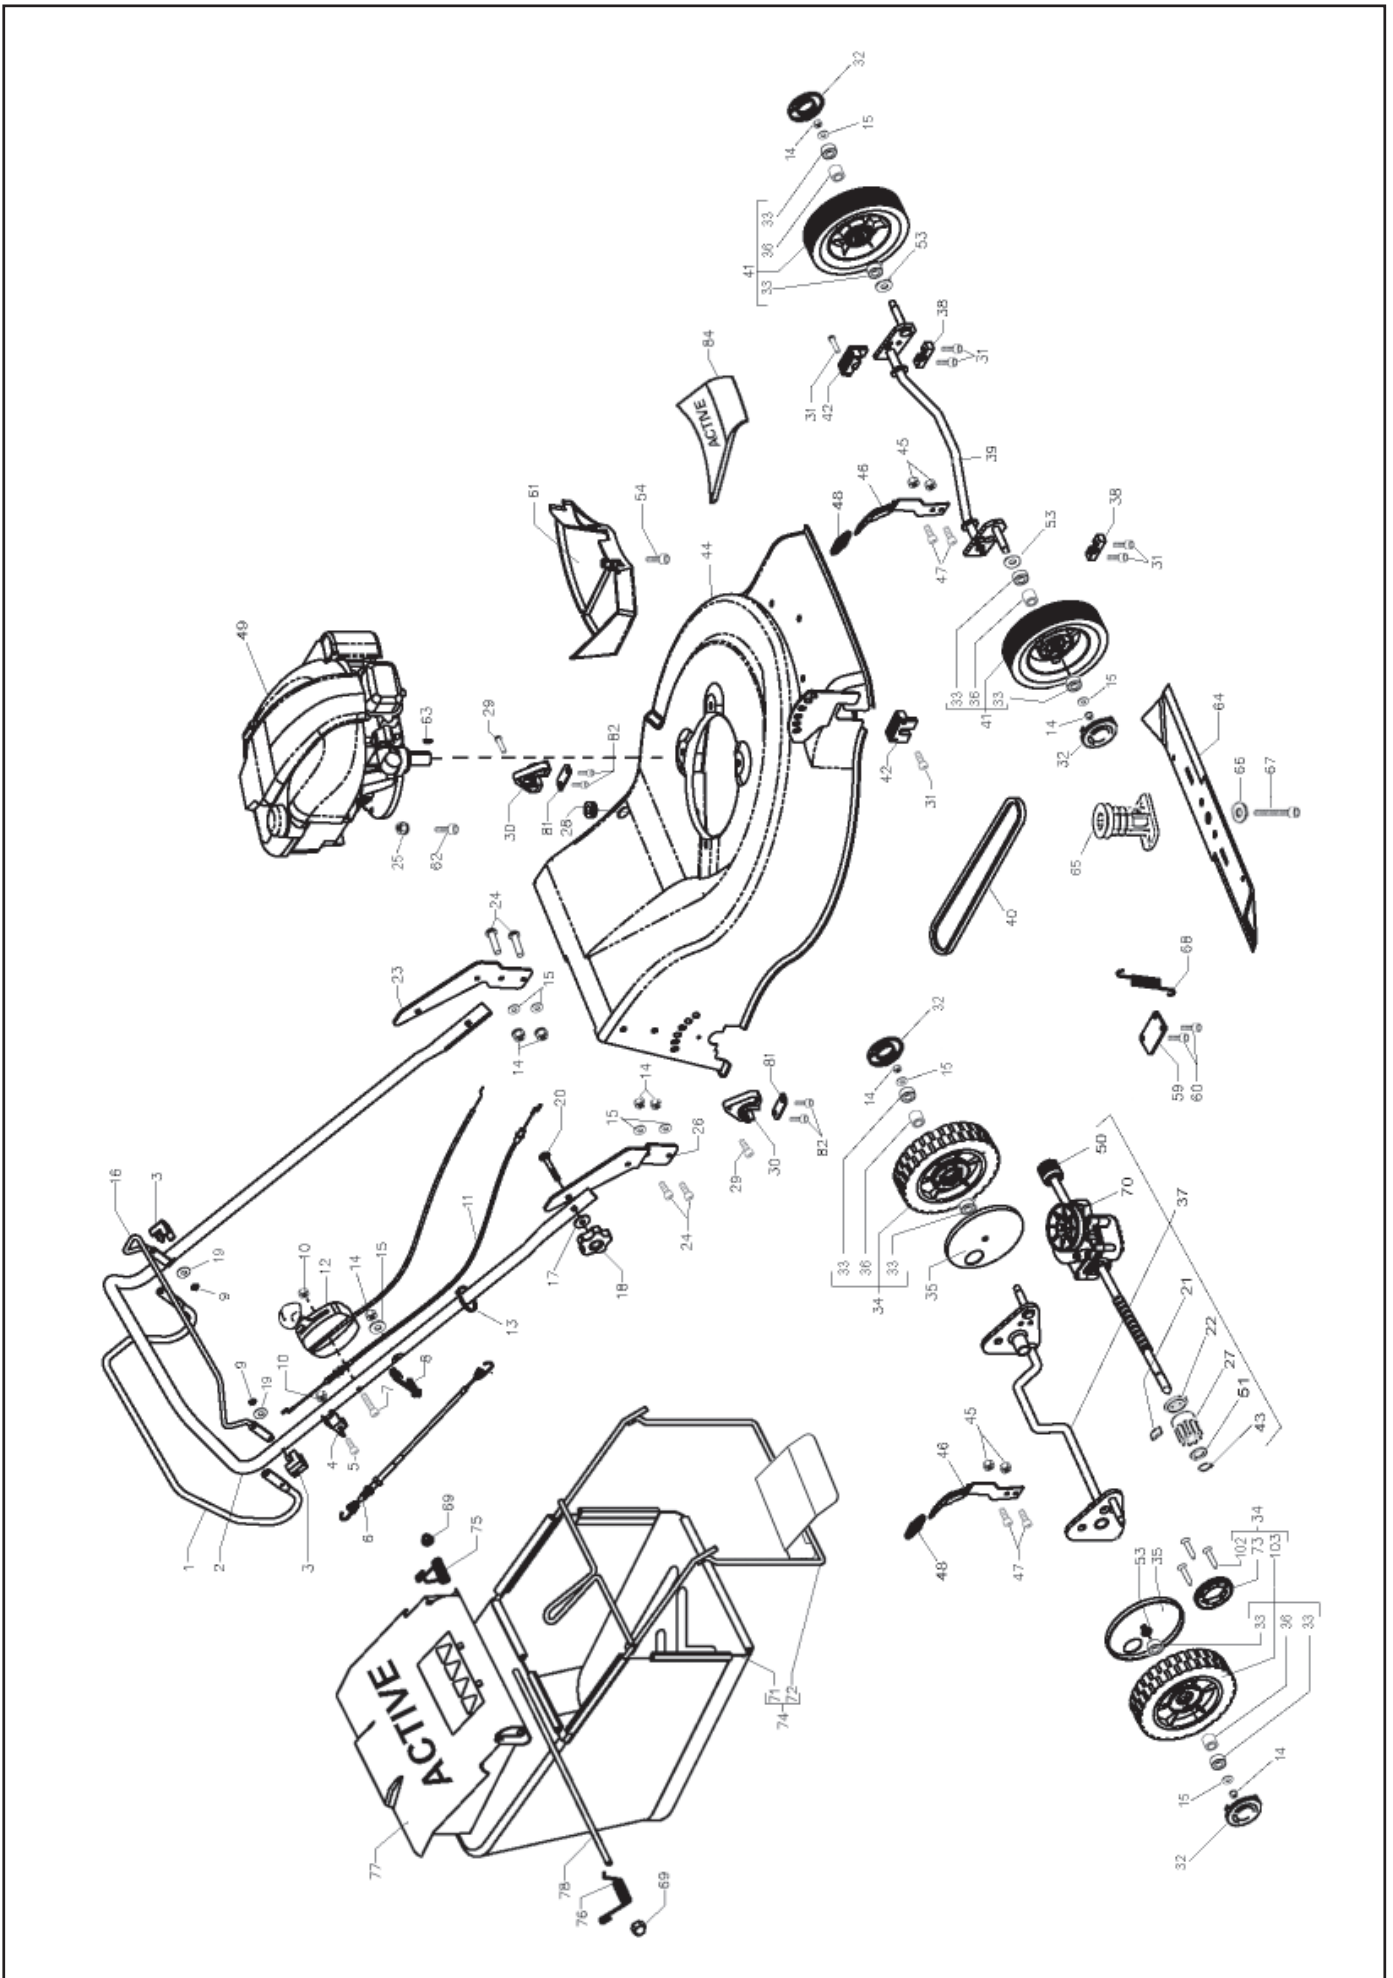

Rasaerba - Tondeuses - Lawn mowers (4300 SB) - Gr. 87

Rasaerba - Tondeuses - Lawn mowers (4300 SB) - Gr. 87

RIF. REF.	COD. N° / P P / N°	Q.	DESCRIZIONE - DESCRIPTION	RIF. REF.	COD. N° / P P / N°	Q.	DESCRIZIONE E - DESCRIPTION
1	50177	1	MANIGLIA - POIGNEE - HANDLE	41	50690	2	RUOTA - ROUE - WHEEL
2	50380	1	MANUBRIO - GUIDON - HANDLE BAR	42	50458	2	SUPPORTO - SUPPORT - BRACKET
3	50213	2	STAFFA - ETRIER - STIRRUP	43	50317	2	SEGEER
4	50206	1	STAFFA - ETRIER - STIRRUP	44	50414	1	CARTER - CAPOT - HOUSING (Rosso - Red)
5	40092	1	VITE - VIS - SCREW		50585	1	CARTER - CAPOT - HOUSING (Grigio - Gray)
6	50472	1	CAVO - CABLE	45	20289	4	DADO - ECROU - NUT
7	20190	1	VITE - VIS - SCREW	46	50429	2	LEVA - LEVIER - LEVER
8	50105	1	GUIDA - SUPPORT - BRACKET	47	50661	4	VITE - VIS - SCREW
9	50301	2	STARLOCK	48	50018	2	IMPUGNATURA - POIGNEE GUIDON - HANDLE
10	20176	2	DADO - ECROU - NUT	49	50601	1	MOTORE - MOTEUR - ENGINE
11	50631	1	CAVO - CABLE	50	50527	1	PIGNONE - PIGNON - PINION - SX -
12	50761	1	CAVO - CABLE	51	50678	2	RONDELLA - RONDELLE - WASHER
13	50314	2	FASCETTA - CLIP	53	20790	4	RONDELLA - RONDELLE - WASHER
14	20788	9	DADO - ECROU - NUT	54	50659	1	VITE - VIS - SCREW
15	20711	9	RONDELLA - RONDELLE - WASHER	59	50447	1	PIASTRA - PLAQUE - PLATE
16	50175	1	MANIGLIA - POIGNEE - HANDLE	60	20272	2	VITE - VIS - SCREW
17	22799	2	RONDELLA - RONDELLE - WASHER	61	50412	1	CARTER - CAPOT - COVER
18	50025	2	MANOPOLA - POIGNEE - HANDLE	62	40720	3	VITE - VIS - SCREW
19	21139	6	RONDELLA - RONDELLE - WASHER	63	50305	1	CHIAVETTA - CLAVETTE - KEY
20	50668	2	VITE - VIS - SCREW	64	50417	1	LAMA - LAME - BLADE
21	50188	2	CHIAVETTA - CLAVETTE - KEY	65	50607	1	MOZZO - MOYEUR - HUB
22	50545	2	PARAPOLVERE - PROTECTION - GUARD	66	50538	1	RONDELLA - RONDELLE - WASHER
23	50439	1	MANUBRIO - GUIDON - HANDLE BAR (SX)	67	50641	1	VITE - VIS - SCREW
24	40147	4	VITE - VIS - SCREW	68	50448	1	MOLLA - RESSORT - SPRING
25	50666	3	DADO - ECROU - NUT	69	50663	2	DADO - ECROU - NUT
26	50437	1	MANUBRIO - GUIDON - HANDLE BAR (DX)	70	50216	1	PULEGGIA - POULIE - PULLEY
27	50528	1	PIGNONE - PIGNON - PINION - DX -	71	50463	1	TELA - TOILE - CANVAS (Verde - Green)
28	50469	1	GOMMINO - CAOUTCHOUC - RUBBER		50728	1	TELA - TOILE - CANVAS (Nera - Black)
29	50656	2	VITE - VIS - SCREW	72	50741	1	TELAIO - CHASSIS - FRAME
30	50457	2	SUPPORTO - SUPPORT - BRACKET	73	50529	2	CORONA - COURONNE - CROWN
31	50662	6	VITE - VIS - SCREW	74	50462	1	CESTELLO - BAC EN TOILE - FABRIC CATCHER
32	50020	4	COPRI MOZZO - COUVERCLE - WHEEL COVER	75	50597	1	MOLLA - RESSORT - SPRING
33	50667	8	CUSCINETTO - ROULEMENT - BEARING	76	50461	1	MOLLA - RESSORT - SPRING
34	50692	2	RUOTA - ROUE - WHEEL	77	50460	1	DEFLETTORE - DEFLECTEUR - DEFLECTOR
35	50174	2	PARAPOLVERE - PROTECTION - GUARD	78	50441	1	PERNO - PIVOT - PIN
36	50544	4	DISTANZIALE - ENTRETOISE - SPACER	81	50154	2	PIASTRA - PLAQUE - PLATE
37	50009	1	KIT: CAMBIO - BOITE DE VIT. - GEARBOX	82	50657	4	VITE - VIS - SCREW
38	50459	2	SUPPORTO - SUPPORT - BRACKET	84	50479	1	CARTER - CAPOT - COVER
39	50411	1	ASSALE - AXE - AXLE	102	50640	6	VITE - VIS - SCREW
40	50323	1	CINGHIA - COURROIE - BELT	103	50691	2	RUOTA - ROUE - WHEEL

NOTE - NOTES