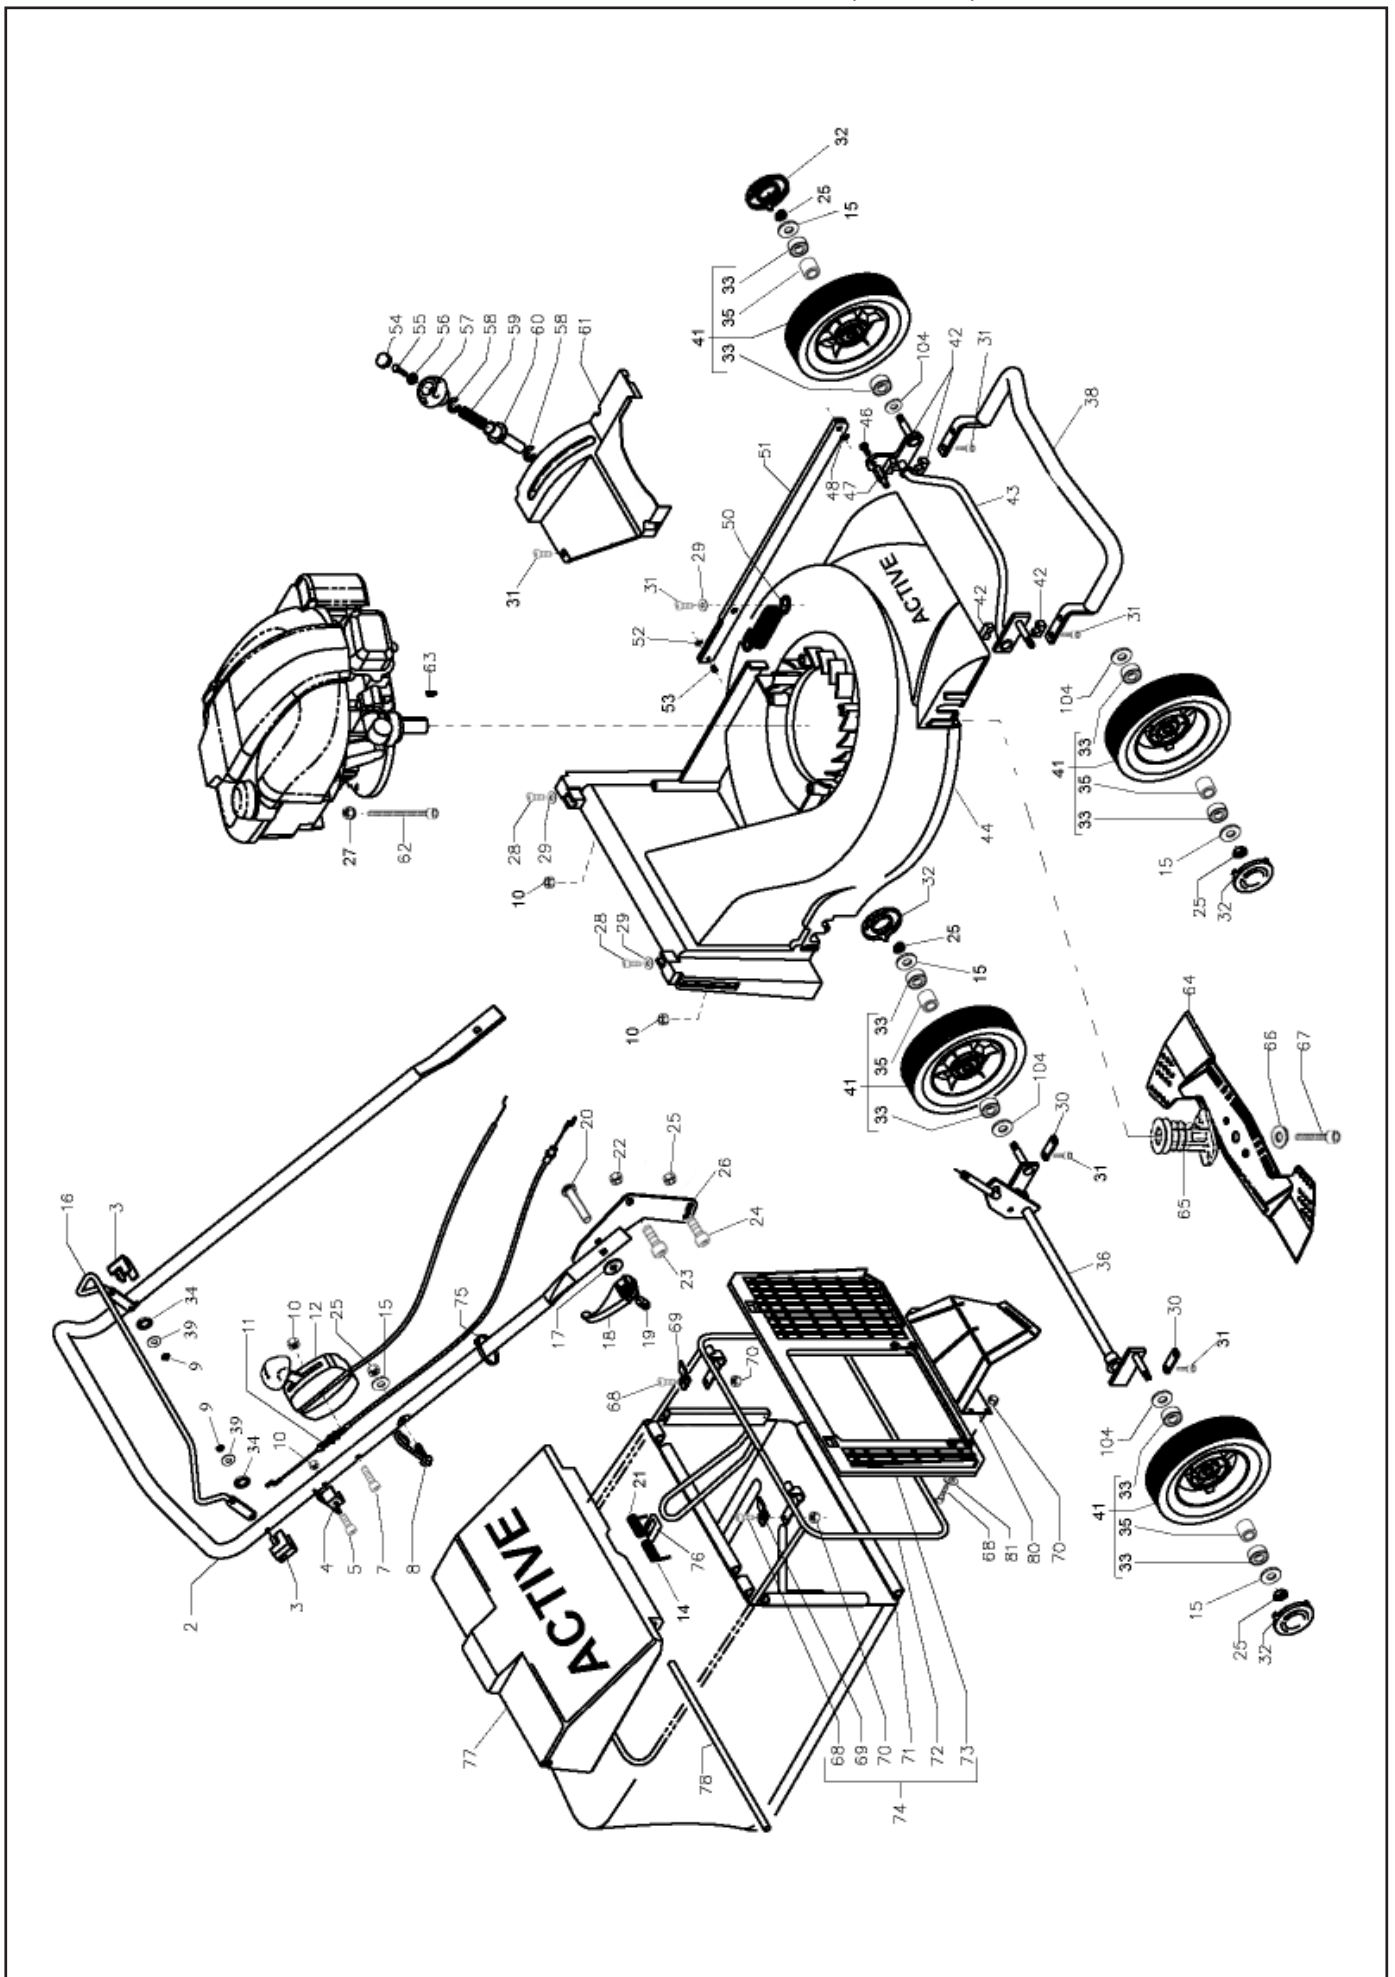

Rasaerba - Tondeuses - Lawn mowers (5000 B) - Gr. 92

Rasaerba - Tondeuses - Lawn mowers (5000 B) - Gr. 92

RIF. REF.	COD. N°/ P P / N°	Q.	DESCRIZIONE - DESCRIPTION	RIF. REF.	COD. N°/ P P / N°	Q.	DESCRIZIONE E - DESCRIPTION
2	50125	1	MANUBRIO - MANCHERON - UPPER HANDLE	46	50661	1	VITE - VIS - SCREW
3	50213	2	STAFFA - PALIER - BRACKET	47	50036	1	PERNO - PIVOT - PIN
4	50206	1	STAFFA - PALIER - BRACKET	48	50643	1	SEGEER
5	40092	1	VITE - VIS - SCREW	50	50119	1	MOLLA - RESSORT - SPRING
7	20190	1	VITE - VIS - SCREW	51	50037	1	ASTA - TIGE DE LIAISON - CONNECTION ROD
8	50105	1	GUIDA ZONE START - MANCHERON - HANDLE	52	20087	1	SEGEER
9	50301	2	STARLOCK	53	50114	1	PERNO - AXE - PIN
10	20176	4	DADO - ECROU - NUT	54	50118	1	TAPPO - BOUCHON - PLUG
11	50095	1	CAVO - CABLE	55	35803	1	VITE - VIS - SCREW
12	50069	1	CAVO - CABLE	56	20316	1	RONDELLA - RONDELLE - WASHER
14	50023	1	MOLLA - RESSORT - SPRING (DX)	57	50117	1	IMPUGNATURA - POIGNEE GUIDON - HANDLE
15	20711	5	RONDELLA - RONDELLE - WASHER	58	50674	2	SEGEER
16	50211	1	MANIGLIA - POIGNEE - HANDLE	59	50309	1	MOLLA - RESSORT - SPRING
17	21686	2	RONDELLA - RONDELLE - WASHER	60	50116	1	BUSSOLA - ANNEAU - SPACER
18	50127	2	LEVA - LEVIER - LEVER	61	50137	1	CARTERINO - COUVERCLE - COVER
19	50101	2	PERNO - PIVOT - PIN	62	40291	1	VITE - VIS - SCREW
20	50639	2	VITE - VIS - SCREW	62	50642	2	VITE - VIS - SCREW
21	50618	1	MOLLA - RESSORT - SPRING (SX)	63	50305	1	CHIAVETTA - CLAVETTE - KEY
22	20317	2	DADO - ECROU - NUT	64	50024	1	LAMA - LAME - BLADE
23	40379	2	VITE - VIS - SCREW	65	50607	1	MOZZO - MOYEUX - HUB
24	20710	2	VITE - VIS - SCREW	66	50538	1	RONDELLA - RONDELLE - WASHER
25	20788	6	DADO - ECROU - NUT	67	50641	1	VITE - VIS - SCREW
26	50123	2	MANUBRIO - MANCHERON - LOWER HANDLE	68	50670	2	VITE - VIS - SCREW
27	50666	3	DADO - ECROU - NUT	69	50193	2	PIASTRA - PLAQUE - PLATE
28	40092	2	VITE - VIS - SCREW	70	20060	2	DADO - ECROU - NUT
29	40151	3	RONDELLA - RONDELLE - WASHER	71	50044	1	TELA - TOILE - CANVAS (Verde - Green)
30	50042	2	PIASTRA - PLAQUE - PLATE	71	50724	1	TELA - TOILE - CANVAS (Nera - Black)
31	50645	13	VITE - VIS - SCREW	72	50034	1	TELAIO - CHASSIS - FRAME
32	50020	4	COPRIMOZZO - COUVERCLE - WHEEL COVER	73	50032	1	RETE - GRILLE
33	50667	8	CUSCINETTO - ROULEMENT - BEARING	74	50043	1	CESTELLO - BAC EN TOILE - FABRIC CATCHER
34	50761	2	RONDELLA - RONDELLE - WASHER	75	50314	2	FASCETTA - CLIP
35	50544	4	DISTANZIALE - ENTRETOISE - SPACER	76	50018	1	IMPUGNATURA - POIGNEE GUIDON - HANDLE
36	50620	1	ASSALE - AXE - AXLE	77	50031	1	DEFLETTORE - DEFLECTEUR - DEFLECTOR
38	50142	1	PROTEZIONE - PROTECTION - GUARD	78	50299	1	PERNO - PIVOT - PIN
39	21139	6	RONDELLA - RONDELLE - WASHER	80	50099	1	TEGOLO - PLAQUE - SPOON
41	50690	4	RUOTA - ROUE - WHEEL	81	20037	4	RONDELLA - RONDELLE - WASHER
42	50097	4	BLOCCO - ARRET - LOCKING PLATE	82	20790	4	RONDELLA - RONDELLE - WASHER
43	50035	1	ASSALE - AXE - AXLE				
44	50139	1	CARTER - CAPOT - HOUSING (Rosso - Red)				
	50589	1	CARTER - CAPOT - HOUSING (Grigio - Gray)				

NOTE - NOTES