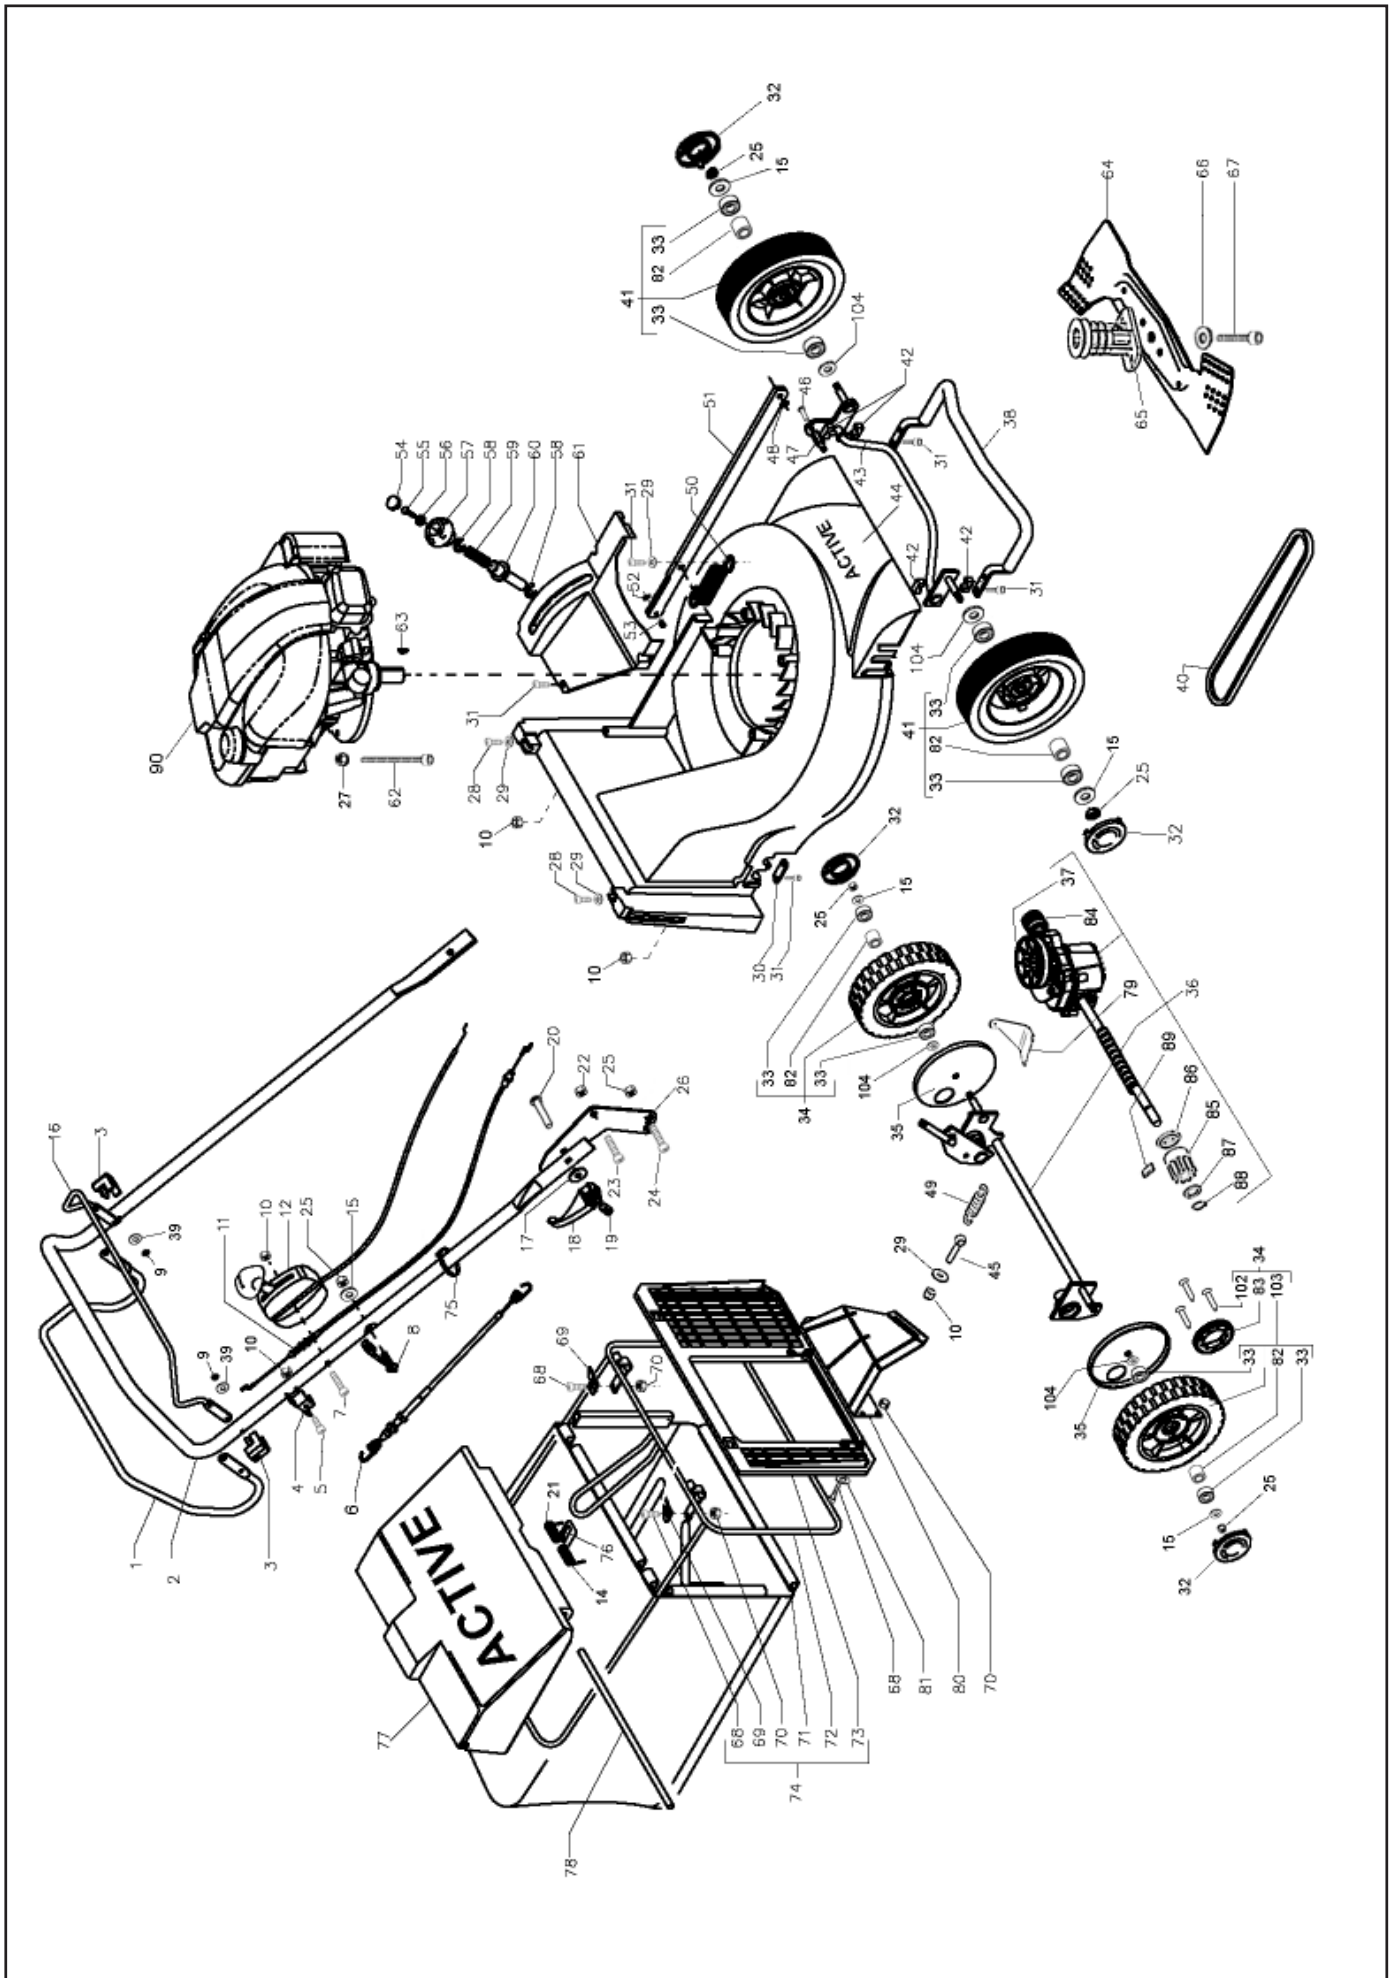

Rasaerba - Tondeuses - Lawn mowers (5000 SH) - Gr. 94

Rasaerba - Tondeuses - Lawn mowers (5000 SH) - Gr. 94

RIF. REF.	COD. N° / P P / N°	Q.	DESCRIZIONE - DESCRIPTION	RIF. REF.	COD. N° / P P / N°	Q.	DESCRIZIONE - DESCRIPTION
1	50214	1	MANIGLIA - POIGNEE - HANDLE	45	50755	1	TIRANTE - TIRAGE - STAY BAR
2	50125	1	MANUBRIO - MANCHERON - UPPER HANDLE	46	50661	1	VITE - VIS - SCREW
3	50213	2	STAFFA - PALIER - BRACKET	47	50036	1	PERNO - PIVOT - PIN
4	50206	1	STAFFA - PALIER - BRACKET	48	50643	1	SEGEER
5	40092	1	VITE - VIS - SCREW	49	50756	1	MOLLA - RESSORT - SPRING
6	50383	1	CAVO - CABLE	50	50119	1	MOLLA - RESSORT - SPRING
7	20190	1	VITE - VIS - SCREW	51	50037	1	ASTA - TIGE DE LIAISON - CONNECTION ROD
8	50105	1	GUIDA ZONE START - MANCHERON - HANDLE	52	20087	1	SEGEER
9	50301	2	STARLOCK	53	50114	1	PERNO - PIVOT - PIN
10	20176	5	DADO - ECROU - NUT	54	50118	1	TAPPO - BOUCHON - PLUG
11	50095	1	CAVO - CABLE	55	35803	1	VITE - VIS - SCREW
12	50069	1	CAVO - CABLE	56	20316	1	RONDELLA - RONDELLE - WASHER
14	50023	1	MOLLA - RESSORT - SPRING (DX)	57	50117	1	IMPUGNATURA - POIGNEE GUIDON - HANDLE
15	20711	5	RONDELLA - RONDELLE - WASHER	58	50674	2	SEGEER
16	50211	1	MANIGLIA - POIGNEE - HANDLE	59	50309	1	MOLLA - RESSORT - SPRING
17	21686	2	RONDELLA - RONDELLE - WASHER	60	50116	1	BUSSOLA - ANNEAU - SPACER
18	50127	2	LEVA - LEVIER - LEVER	61	50137	1	CARTERINO - COUVERCLE - COVER
19	50101	2	PERNO - PIVOT - PIN	62	50642	4	VITE - VIS - SCREW
20	50639	2	VITE - VIS - SCREW	63	50305	1	CHIAVETTA - CLAVETTE - KEY
21	50618	1	MOLLA - RESSORT - SPRING (SX)	64	50024	1	LAMA - LAME - BLADE
22	20317	2	DADO - ECROU - NUT	65	50607	1	MOZZO - MOYEUX - HUB
23	40379	2	VITE - VIS - SCREW	66	50538	1	RONDELLA - RONDELLE - WASHER
24	20710	2	VITE - VIS - SCREW	67	50641	1	VITE - VIS - SCREW
25	20788	6	DADO - ECROU - NUT	68	50670	6	VITE - VIS - SCREW
26	50123	2	PIASTRA - PLAQUE - PLATE	69	50193	2	PIASTRA - PLAQUE - PLATE
27	50666	3	DADO - ECROU - NUT	70	20060	6	DADO - ECROU - NUT
28	40092	2	VITE - VIS - SCREW	71	50044	1	TELA - TOILE - CANVAS (Verde - Green)
29	40151	3	RONDELLA - RONDELLE - WASHER	71	50724	1	TELA - TOILE - CANVAS (Nera - Black)
30	50042	2	PIASTRA - PLAQUE - PLATE	72	50034	1	TELAIO - CHASSIS - FRAME
31	50645	13	VITE - VIS - SCREW	73	50032	1	RETE - GRILLE
32	50020	4	COPRIMOZZO - COUVERCLE - WHEEL COVER	74	50043	1	CESTELLO - BAC EN TOILE - FABRIC CATCHER
33	50667	8	CUSCINETTO - ROULEMENT - BEARING	75	50314	2	FASCETTA - CLIP
34	50692	2	KIT: RUOTA - ROUE - WHEEL	76	50020	1	IMPUGNATURA - POIGNEE GUIDON - HANDLE
35	50174	2	PARAPOLVERE - PROTECTION - GUARD	77	50031	1	DEFLETTORE - DEFLECTEUR - DEFLECTOR
36	50120	1	ASSALE - AXE - AXLE	78	50299	1	PERNO - PIVOT - PIN
37	50218	1	KIT: TRASMISSIONE - BOITE DE VIT. - GEARBOX	80	50099	1	TEGOLO - PLAQUE - SPOON
38	50142	1	PROTEZIONE - PROTECTION - GUARD	81	20037	4	RONDELLA - RONDELLE - WASHER
39	21139	4	RONDELLA - RONDELLE - WASHER	82	50544	4	DISTANZIALE - ENTRETOISE - SPACER
40	50323	1	CINGHIA - COURROIE - BELT	83	50529	2	CORONA - COURONNE - CROWN
41	50690	2	RUOTA - ROUE - WHEEL	102	50640	6	VITE - VIS - SCREW
42	50097	4	BLOCCO - ARRET - LOCKING PLATE	103	50691	2	RUOTA - ROUE - WHEEL
43	50035	1	ASSALE - AXE - AXLE	104	20790	4	RONDELLA - RONDELLE - WASHER
44	50139	1	CARTER - CAPOT - HOUSING (Rosso - Red)				
	50589	1	CARTER - CAPOT - HOUSING (Grigio - Gray)				

NOTE - NOTES