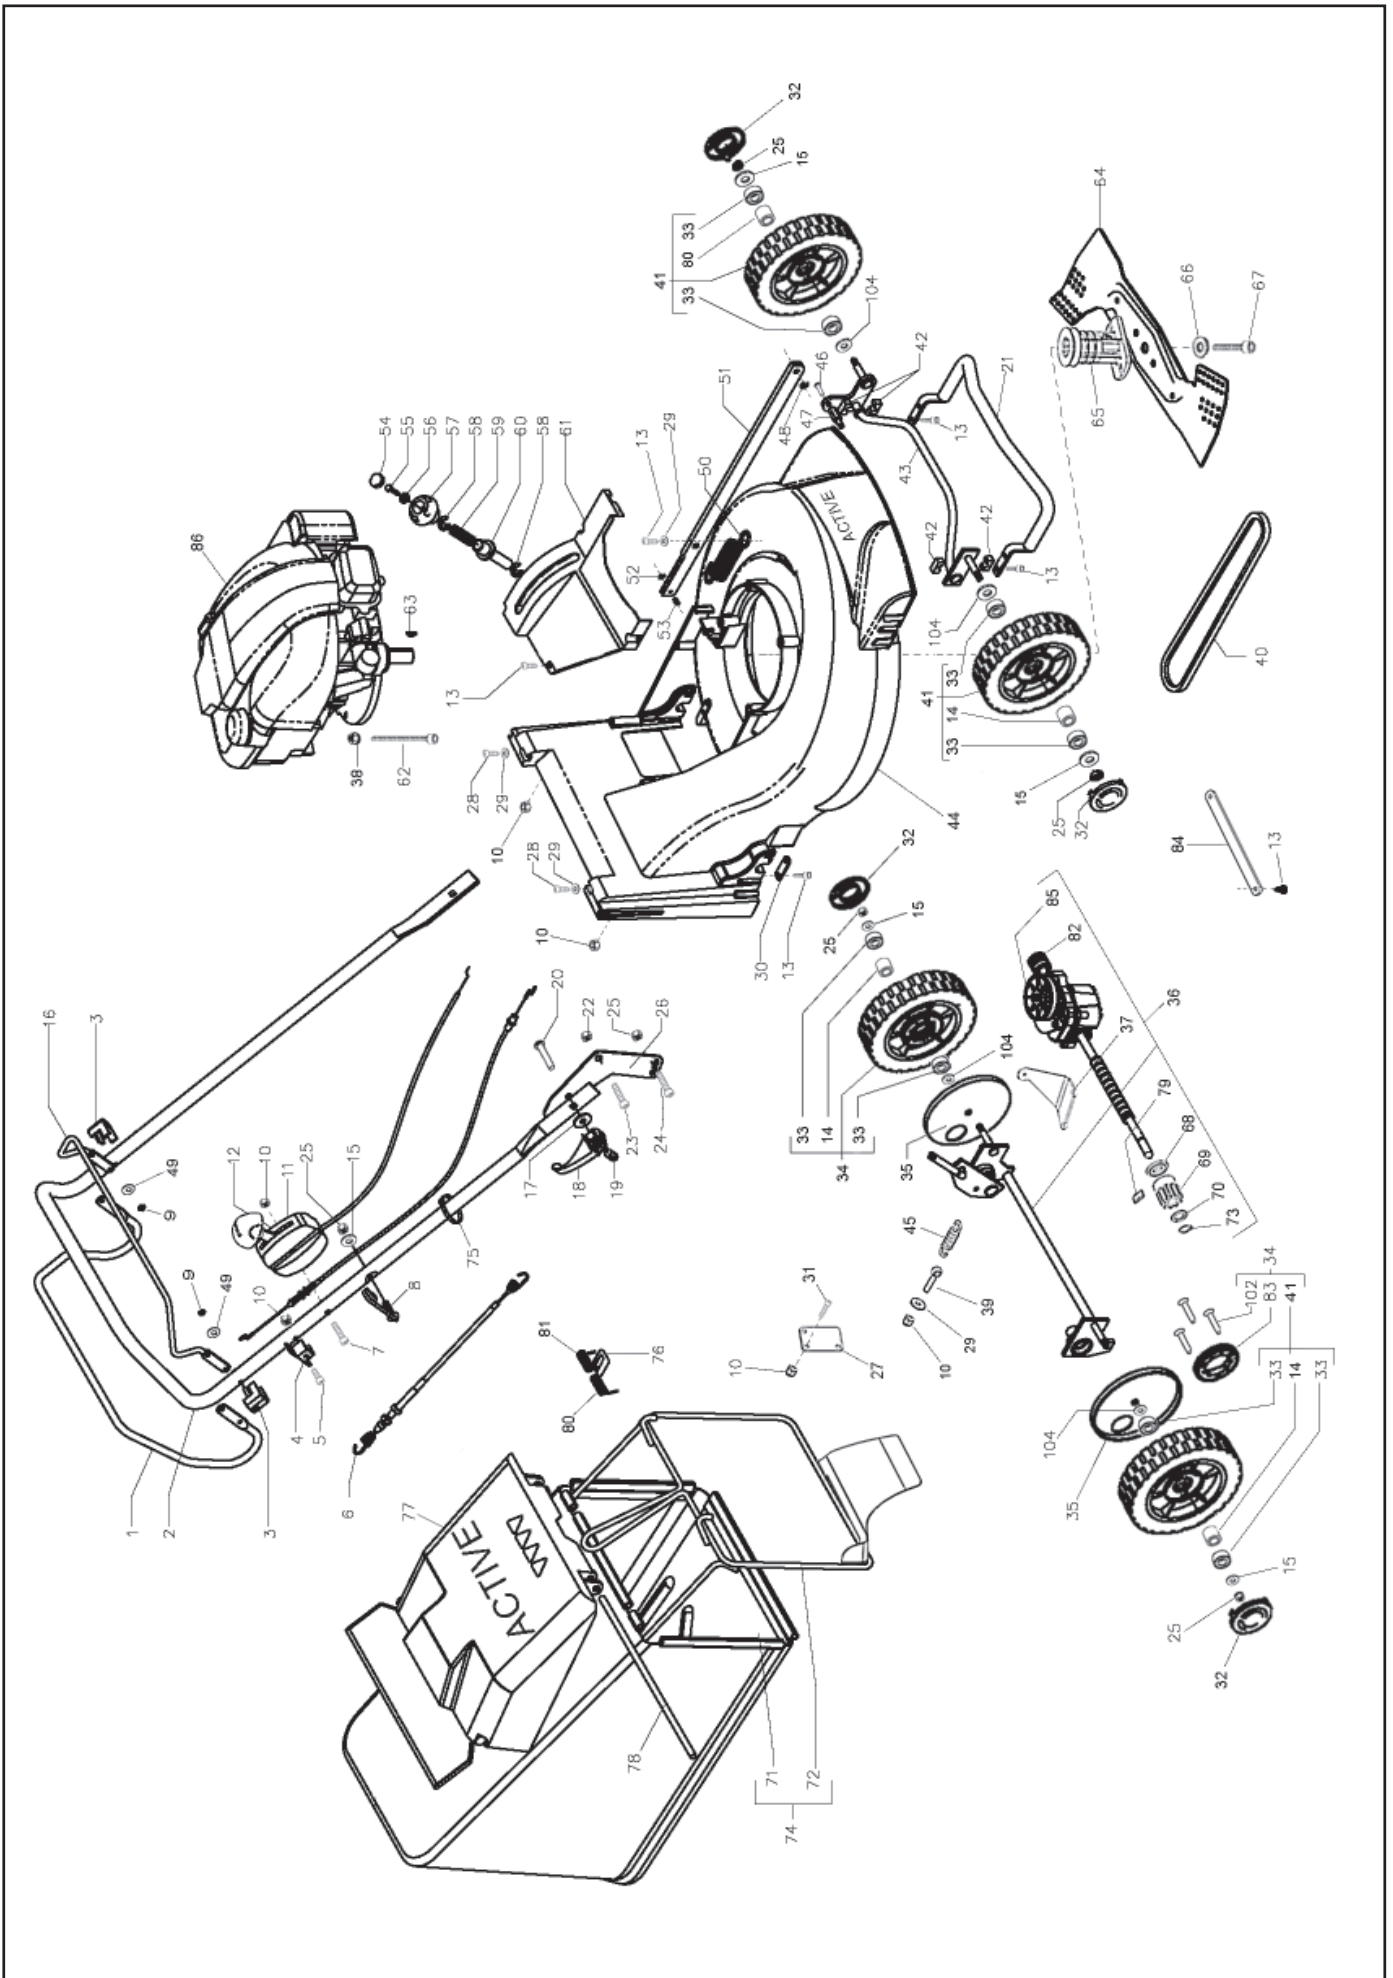

Rasaerba - Tondeuses - Lawn mowers (5400 SH) - Gr. 95

Rasaerba - Tondeuses - Lawn mowers (5400 SH) - Gr. 95

RIF. REF.	COD. N° / P P / N°	Q.	DESCRIZIONE - DESCRIPTION	RIF. REF.	COD. N° / P P / N°	Q.	DESCRIZIONE - D ESCRIPTION
1	50177	1	MANIGLIA - POIGNEE - HANDLE	45	50756	1	MOLLA - RESSORT - SPRING
2	50380	1	MANUBRIO - MANCHERON - UPPER HANDLE	46	50661	1	VITE - VIS - SCREW
3	50213	2	STAFFA - PALIER - BRACKET	47	50036	1	PERNO - PIVOT - PIN
4	50206	1	STAFFA - PALIER - BRACKET	48	50643	1	SEGEER
5	40092	1	VITE - VIS - SCREW	49	21139	4	RONDELLA - RONDELLE - WASHER
6	50383	1	CAVO - CABLE	50	50119	1	MOLLA - RESSORT - SPRING
7	20190	1	VITE - VIS - SCREW	51	50376	1	ASTA - TIGE DE LIAISON - CONNECTION ROD
8	50105	1	GUIDA ZONE START - MANCHERON - HANDLE	52	20087	1	SEGEER
9	50301	2	STARLOCK	53	50114	1	PERNO - PIVOT - PIN
10	20176	5	DADO - ECROU - NUT	54	50118	1	TAPPO - BOUCHON - PLUG
11	50095	1	CAVO - CABLE	55	35803	1	VITE - VIS - SCREW
12	50069	1	CAVO - CABLE	56	20316	1	RONDELLA - RONDELLE - WASHER
13	50645	15	VITE - VIS - SCREW	57	50117	1	IMPUGNATURA - POIGNEE GUIDON - HANDLE
14	50544	4	DISTANZIALE - ENTRETOISE - SPACER	58	50674	2	SEGEER
15	20711	4	RONDELLA - RONDELLE - WASHER	59	50309	1	MOLLA - RESSORT - SPRING
16	50175	1	MANIGLIA - POIGNEE - HANDLE	60	50116	1	BUSSOLA - ANNEAU - SPACER
17	21686	2	RONDELLA - RONDELLE - WASHER	61	50389	1	CARTERINO - COUVERCLE - COVER
18	50127	2	LEVA - LEVIER - LEVER	62	50642	4	VITE - VIS - SCREW
19	50101	2	PERNO - PIVOT - PIN	63	50305	1	CHIAVETTA - CLAVETTE - KEY
20	50639	2	VITE - VIS - SCREW	64	50401	1	LAMA - LAME - BLADE
21	50394	1	PROTEZIONE - PROTECTION - GUARD	65	50608	1	MOZZO - MOYEUX - HUB
22	20317	2	DADO - ECROU - NUT	66	50538	1	RONDELLA - RONDELLE - WASHER
23	40130	2	VITE - VIS - SCREW	67	50641	1	VITE - VIS - SCREW
24	40370	2	VITE - VIS - SCREW	68	50545	2	PARAPOLVERE - PROTECTION - GUARD
25	20788	6	DADO - ECROU - NUT	69	50528	1	PIGNONE - PIGNON - PINION - DX -
26	50123	2	PIASTRA - PLAQUE - PLATE	70	50678	2	RONDELLA - RONDELLE - WASHER
27	50447	1	PIASTRA - PLAQUE - PLATE	71	50398	1	TELA - TOILE - CANVAS (Verde - Green)
28	50646	2	VITE - VIS - SCREW		50725	1	TELA - TOILE - CANVAS (Nera - Black)
29	40151	3	RONDELLA - RONDELLE - WASHER	72	50742	1	TELAIO - CHASSIS - FRAME
30	50042	2	PIASTRA - PLAQUE - PLATE	73	50317	2	SEGEER
31	20328	1	VITE - VIS - SCREW	74	50397	1	CESTELLO - BAC EN TOILE - FABRIC CATCHER
32	50020	4	COPRIMOZZO - COUVERCLE - WHEEL COVER	75	50314	2	FASCETTA - CLIP
33	50667	8	CUSCINETTO - ROULEMENT - BEARING	76	50018	1	IMPUGNATURA - POIGNEE GUIDON - HANDLE
34	50684	2	KIT: RUOTA - ROUE - WHEEL (POST.)	77	50396	1	DEFLETTORE - DEFLECTEUR - DEFLECTOR
35	50174	2	PARAPOLVERE - PROTECTION - GUARD	78	50382	1	PERNO - PIVOT - PIN
36	50003	1	KIT: TRASMISSIONE - BOITE DE VIT. - GEARBOX	79	50188	2	CHIAVETTA - CLAVETTE - KEY
37	50738	1	SUPPORTO - SUPPORT - MOUNTING	80	50023	1	MOLLA - RESSORT - SPRING (DX)
38	50666	4	DADO - ECROU - NUT	81	50618	1	MOLLA - RESSORT - SPRING (SX)
39	50755	1	TIRANTE - TIRAGE - STAY BAR	82	50527	1	PIGNONE - PIGNON - PINION - SX -
40	50324	1	CINGHIA - COURROIE - BELT	83	50529	2	CORONA - COURONNE - CROWN
41	50702	2	RUOTA - ROUE - WHEEL	84	50629	1	PIASTRA - PLAQUE - PLATE
42	50097	4	BLOCCO - ARRET - LOCKING PLATE	85	50216	1	PULEGGIA - POULIE - PULLEY
43	50035	1	ASSALE - AXE - AXLE	86	50604	1	MOTORE - MOTEUR - ENGINE
44	50391	1	CARTER - CAPOT - HOUSING (Rosso - Red)	102	50640	6	VITE - VIS - SCREW
	50590	1	CARTER - CAPOT - HOUSING (Grigio - Gray)	104	20790	4	RONDELLA - RONDELLE - WASHER

NOTE - NOTES