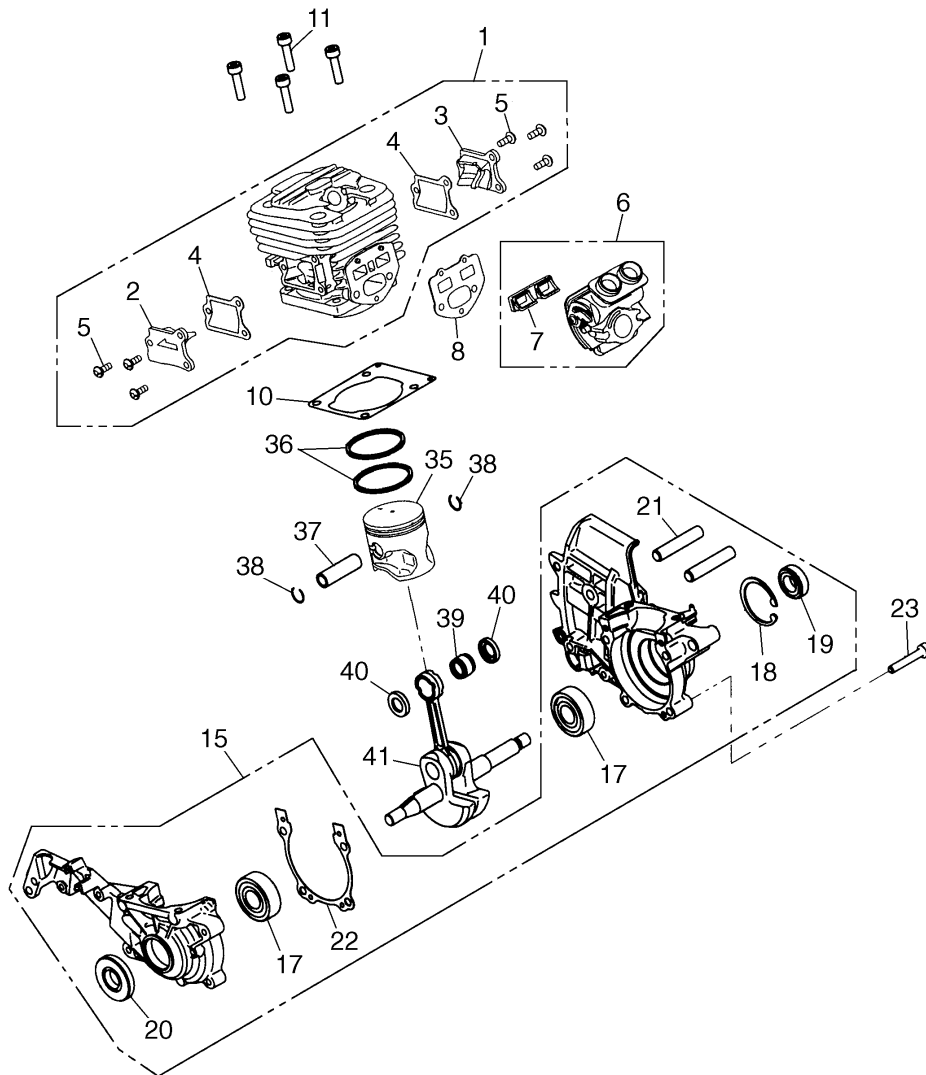

GZ400

Fig.1 POWER UNIT

Fig.1 POWER UNIT

Key#	PART NUMBER	DESCRIPTION	Q'TY /UNIT	NOTE	Key#	PART NUMBER	DESCRIPTION	Q'TY /UNIT	NOTE
1	848-C50-1211	CYLINDER ASSY	1						
2	848-C50-12C1	• TR COVER MAG	1						
3	848-C50-12D1	• TR COVER PTO	1						
4	848-C50-12E1	• GASKET	2						
5	2670-25430	• SCREW	6						
6	848-C50-1401	INSULATOR ASSY	1						
7	848-C50-16F1	• SEAL	1						
8	848-C50-14B1	GASKET	1						
10	2850-14212	GASKET, cyl	1						
11	4820-13180	BOLT	4						
15	848-C40-2102	CASE ASSY	1						
	-	• PIN	3						
17	848-89C-3200	BEARING	2						
18	04065-03212	SNAP RING	1						
19	2169-21210	SEAL	1						
20	848-8AC-3210	SEAL	1						
21	2616-21230	STAD	2						
22	T2100-21310	GASKET	1						
23	4820-21310	BOLT	4						
35	848-C50-41A1	PISTON	1						
36	2660-41211	RING	2						
37	T2128-41310	PIN	1						
38	1300-41320	RING	2						
39	T2100-41410	BEARING	1						
40	2850-41510	WASHER	2						
41	T2128-42000	SHAFT COMP.	1						