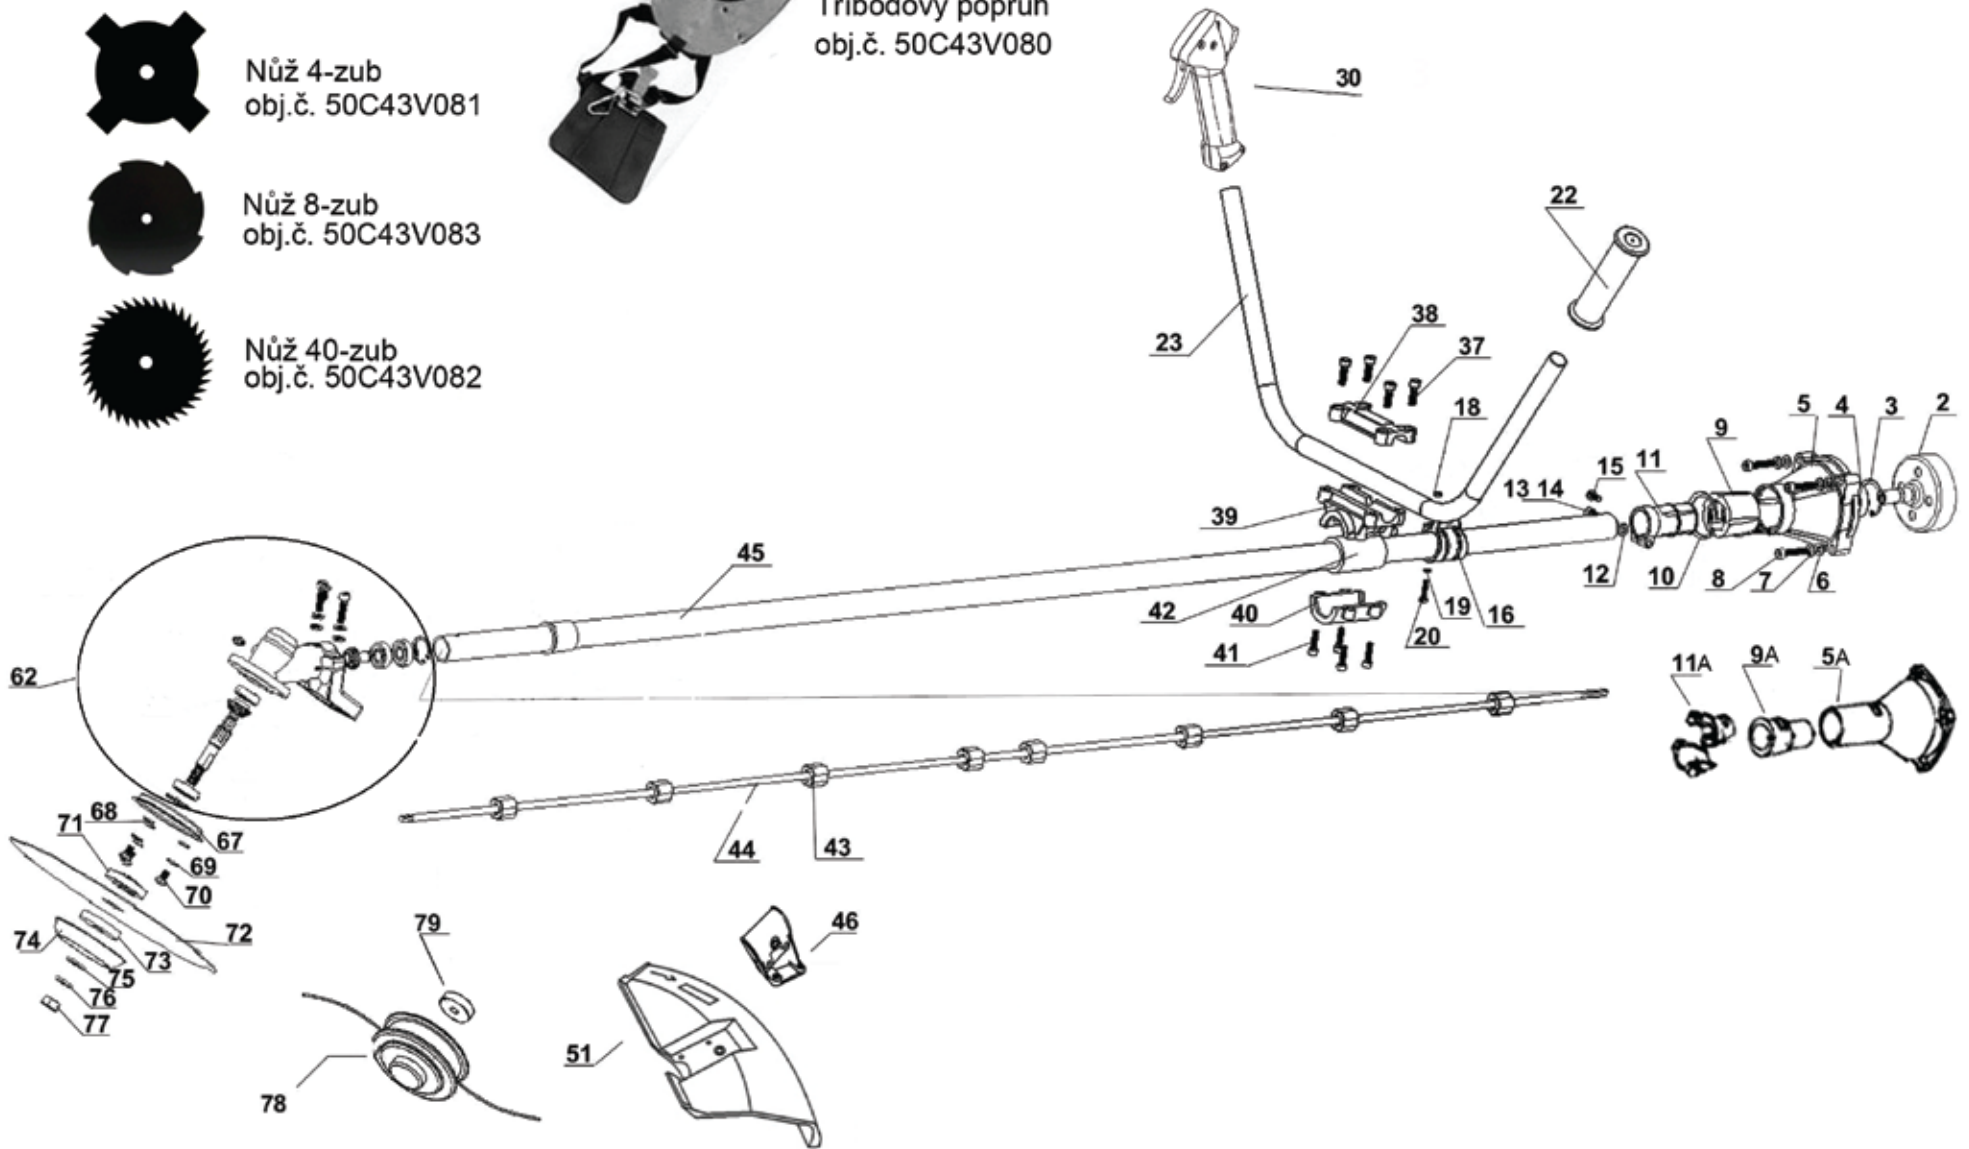

VeGA C33

Nůž 3-zub
obj.č. 50C43V072

Nůž 4-zub
obj.č. 50C43V081

Nůž 8-zub
obj.č. 50C43V083

Nůž 40-zub
obj.č. 50C43V082

Tříbodový popruh
obj.č. 50C43V080

No.	ID zboží	Název
2	50C43V002	Miska spojky 4-hran
	50C43V002B	Miska spojky 7-hran
	50C43V002A	Miska spojky 9-hran
3	50C43V003	Zajišťovací podložka
4	50C43M021	Ložisko příruba-miska spojky
5	50C43V005	Příruba - drážka
	50C43V005A	Příruba
6	50C43V006	Podložka
7	50C43V007	Zajišťovací podložka
8	50C43V008	Šroub
9	50C43V009	Gumová objímka - s drážkami
	50C43V009A	Gumová objímka II.
10	50C43V010	Zajišťovací podložka
11	50C43V011	Kovová příruba - drážka
	50C43V011A	Kovová příruba
12	50C43V012	Podložka
13	50C43V013	Šroub
14	50C43V014	Šroub
15	50C43V015	Šroub
16	50C43V016	Plast.obj+Úchyt karab. - set
17	50C43V017	Karabina
18	50C43V018	Matice
19	50C43V019	Podložka
20	50C43V020	Šroub
22	50C43V022	Madlo
23	50C43V023	Řídítka - AL
	50C43V023A	Řídítka - ocel
	50C43V023B	Řídítka - AL + ovládání
30	50C43V030A	Madlo ovládání AL
	50C43V030B	Madlo ovládání ST
37	50C43V037	Šroub uchycení vrchní
38	50C43V038	Vrchní úchyt - stříbrný
	50C43V038A	Vrchní úchyt - červený
39	50C43V039	Střední úchyt řídítek - stříbrný
	50C43V039A	Střední úchyt řídítek - červený
40	50C43V040	Spodní úchyt řídítek - stříbrný
	50C43V040A	Spodní úchyt řídítek - červený
41	50C43V041	Šroub uchycení spodní
42	50C43V042	Gumová podložka
43	50C43V043	Ložisko hřídele
44	50C43V044	Hřídel - 4 hran
	50C43VY44	Hřídel - 7 hran
	50C43VX44	Hřídel - 9 hran
45	50C43V045	Tuba hřídele
46	50C43V046	Objímka tuby
51	50C43V051	Deflektor nože - černý
	50C43VX51	Deflektor str. hlavy - černý
	50C43VY51	Deflektor 2010 - červený
	50C43VZ51	Nůž deflektoru 2010