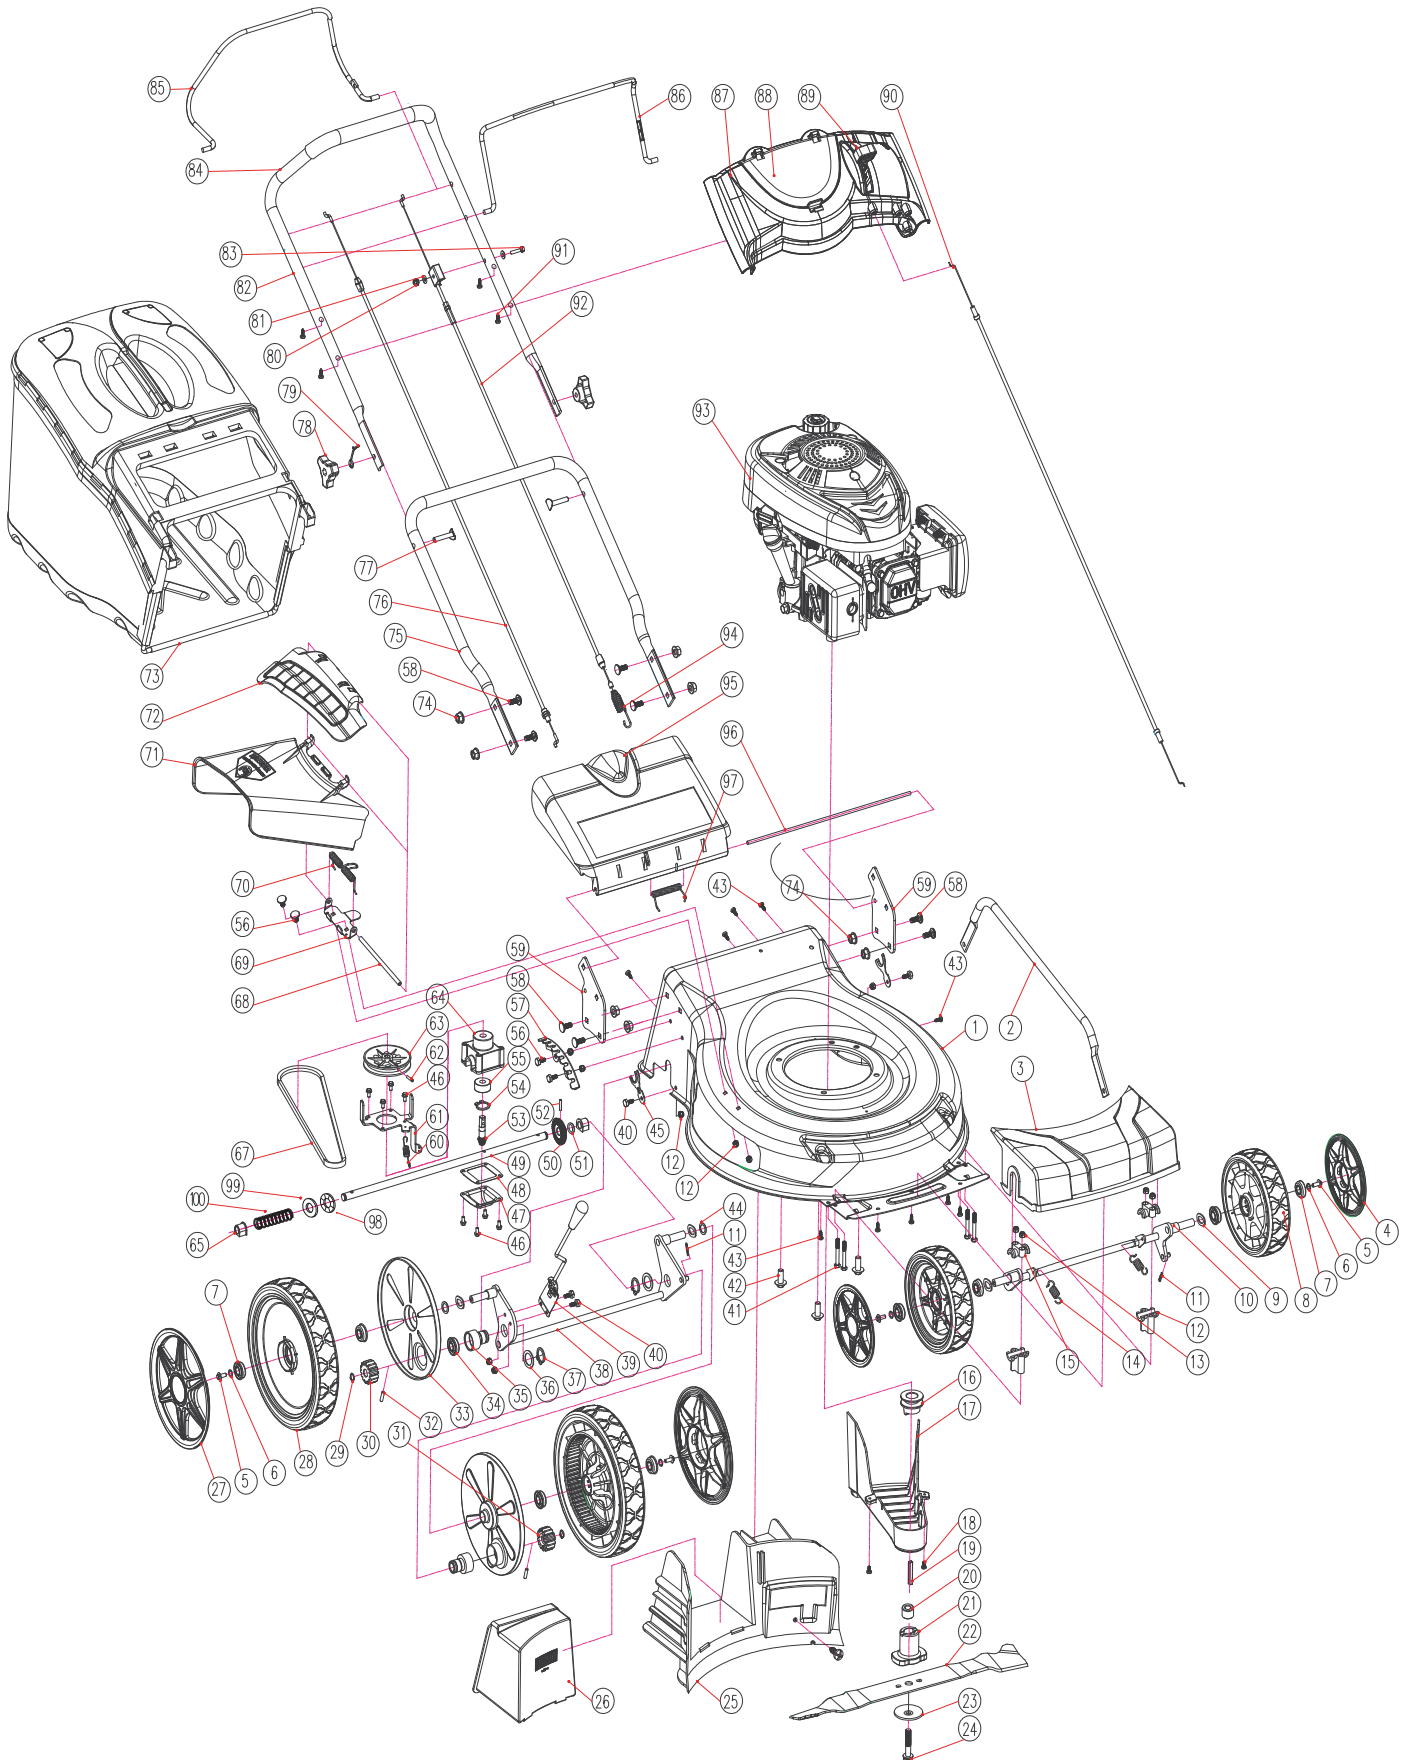

VeGA HWM 53SP

No.	ID Zboží	Název
1	50HWS53V001	Šasí
2	50HWS48V002	Táhlo centr. nastavení
3	50HWS48V003	Plastový kryt šasí - přední
4	50HWS48V004	Vnější kryt před. kola
5	50HWS48V005	Šroub
6	50HWS48V006	Matice
7	50HWS48V007	Ložisko kola
8	50HWS48V008	Přední kolo
9	50HWS48V009	Podložka
10	50HWS53V010	Přední náprava
11	50HWS48V011	Závlačka
12	50HWS48V012	Spodní plast. držák nápravy
13	50HWS48V013	Matice
14	50HWS48V014	Pružina přední nápravy
15	50HWS48V015	Vrchní plast. držák nápravy
16	50HWS48V016	Podložka
17	50HWS53V017	Spodní plast. kryt řemenice
18	50HWS48V018	Šroub
19	50HWS48V019	Klínek
20	50HWS48V020	Vymez. podložka unašeče
21	50HWS48V021	Unašeč
22	50HWS53V022	Nůž
23	50HWS48V023	Podložka nože
24	50S465V061	Šroub nože
25	50HWS48V025	Plastový kryt šasí - zadní
26	50HWS48V026	Mulčovací klín
27	50HWS48V027	Vnější kryt zadního kola
28	50HWS48V028	Zadní kolo
29	50HWS48V029	Seger pojistka
30	50HWS48V030	Pastorek kola - R
31	50HWS48V031	Pastorek kola - L
32	50S465V052	Kolík pastorku
33	50HWS48V033	Vnitřní kryt zadního kola
34	50S465V066	Ložisko náboje kola
35	50S465V065	Náboj kola
36	50HWS48V036	Podložka
37	50HWS48V037	Seger pojistka
38	50HWS53V038	Zadní náprava
39	50HWS48V039	Madlo nast. výšky sečení
40	50HWS48V040	Šroub
41	50HWS48V041	Šroub
42	50HWS48V042	Šroub
43	50HWS48V043	Šroub
44	50HWS48V044	Podložka
45	50HWS48V045	Podložka
46	50HWS48V046	Šroub
47	50HWS48V047	Spodní kryt převodovky
48	50HWS48V048	Těsnění převodovky
49	50HWS48V049	Hřídel převodovky
50	50HWS48V050	Soukolí převodovky - kolo
51	50HWS48V051	Podložka
52	50HWS48V052	Pružina