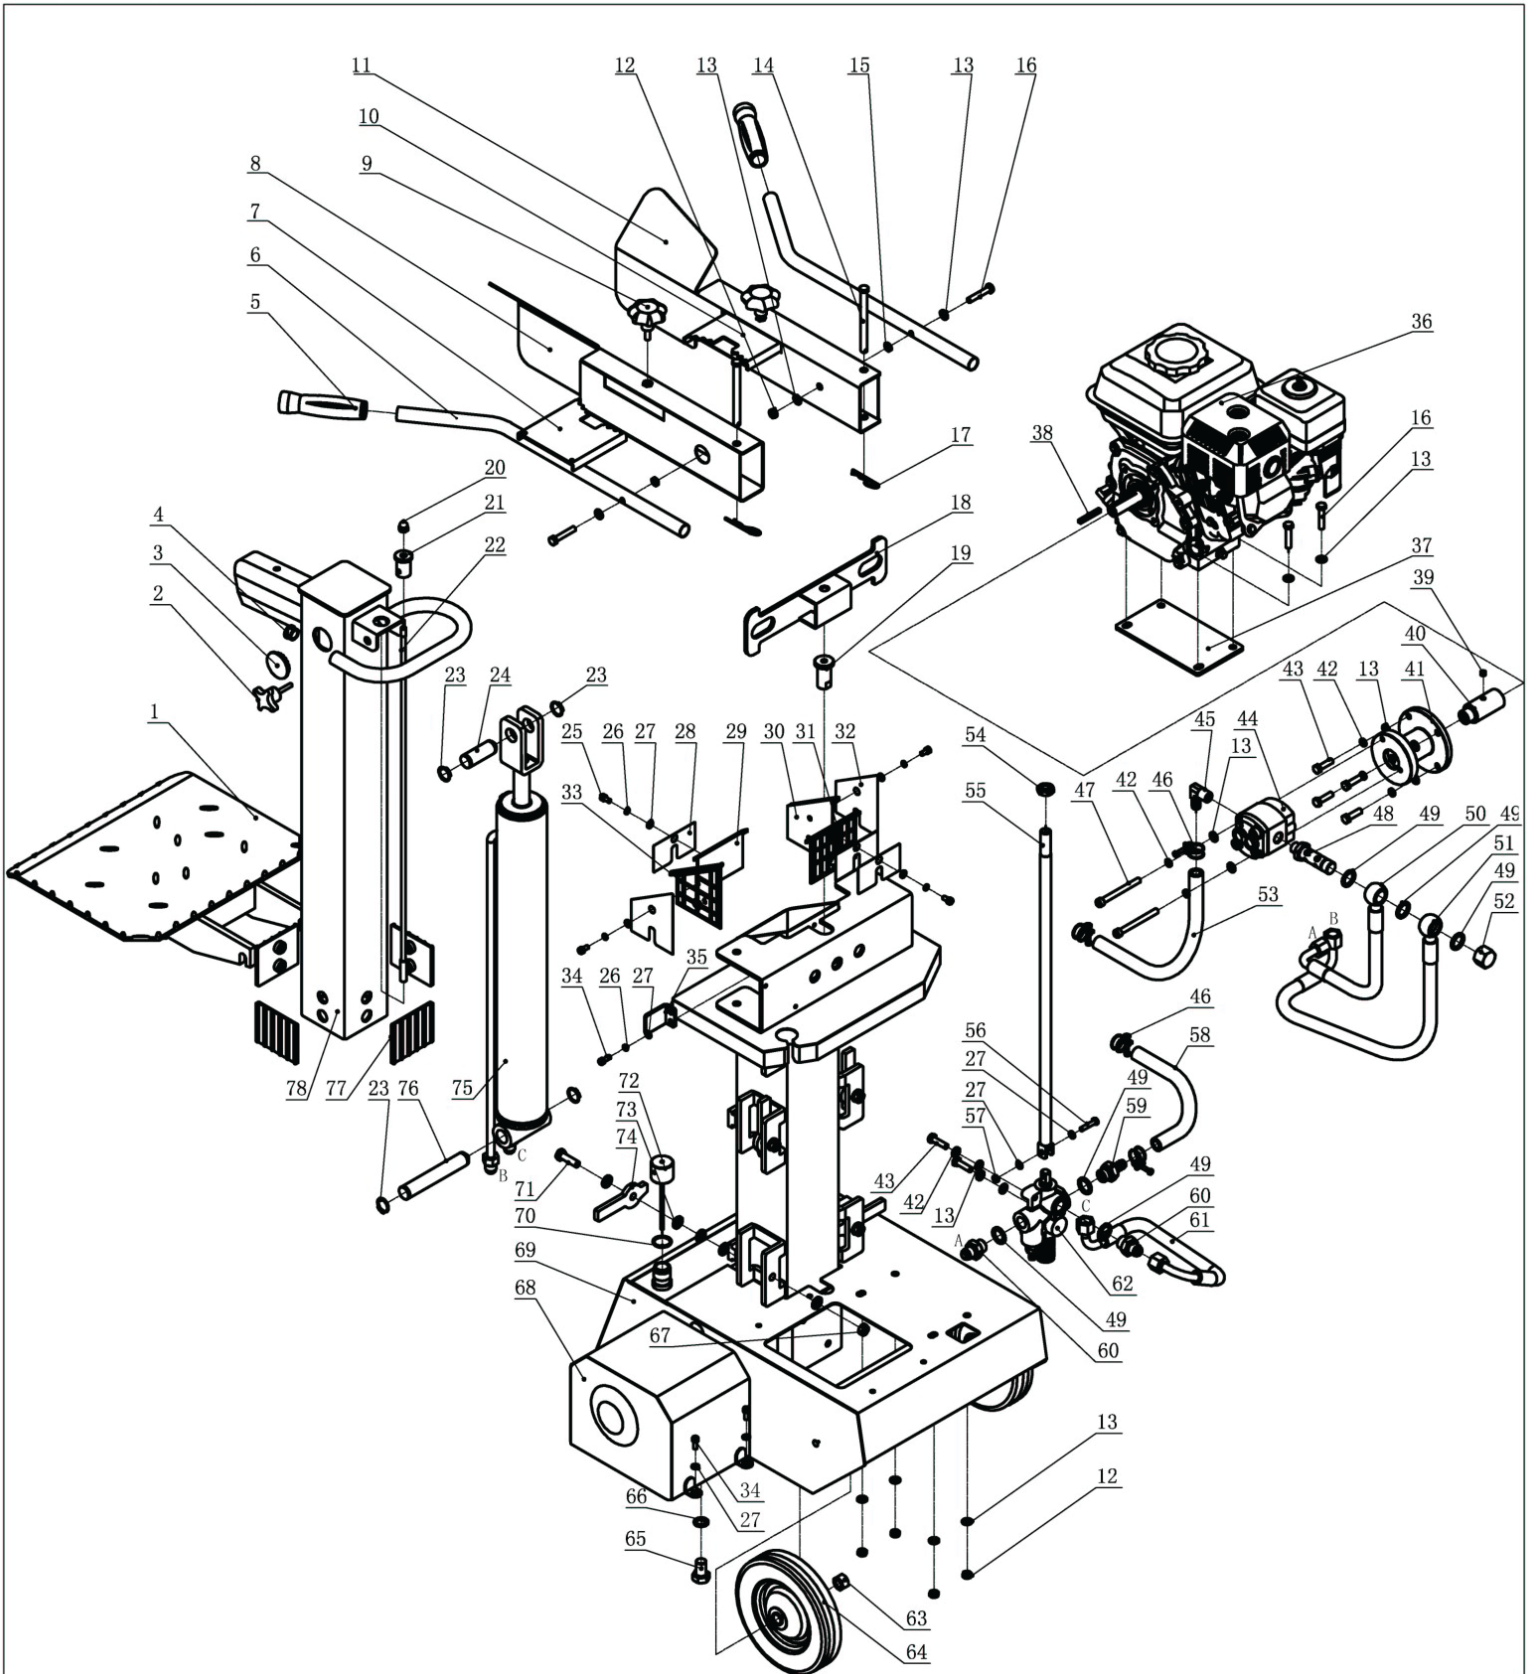

VeGA LS8E

No.	ID Zboží	Název
1	50LS8EV001	Police štípače
2	50LS8EV002	Šroub táhla
3	50LS8EV003	Plast. kryt kulatý
4	50LS8EV004	Záslepka
5	50LS8EV005	Madlo
6	50LS8EV006	Ovládací madlo
7	50LS8EV007	Držák
8	50LS8EV008	Ochranný kryt
9	50LS8EV009	Plast. Matka
10	50LS8EV010	Držák
11	50LS8EV011	Ochranný kryt
12	50LS8EV012	Matice
13	50LS8EV013	Podložka
14	50LS8EV014	Zajišťovací hřídel
15	50LS8EV015	Matice
16	50LS8EV016	Šroub
17	50LS8EV017	Závlačka
18	50LS8EV018	Ovládací rameno
19	50LS8EV019	Pouzdro
20	50LS8EV020	Kulová matka
21	50LS8EV021	Pouzdro
22	50LS8EV022	Hřídel
23	50LS8EV023	Zajišťovací podložka
24	50LS8EV024	Zajišťovací hřídel
25	50LS8EV025	Šroub imbus
26	50LS8EV026	Podložka
27	50LS8EV027	Podložka
28	50LS8EV028	Vymezovací plech
29	50LS8EV029	Plastový kryt
30	50LS8EV030	Plastový kryt
31	50LS8EV031	Plastový kryt
32	50LS8EV032	Vymezovací plech
33	50LS8EV033	Plastový kryt
34	50LS8EV034	Šroub
35	50LS8EV035	Doraz
36	50LS8EV036	Motor - komplet
37	50LS8EV037	Příruba
38	50LS8EV038	Klínek
39	50LS8EV039	Šroub
40	50LS8EV040	Pouzdro
41	50LS8EV041	Příruba
42	50LS8EV042	Podložka
43	50LS8EV043	Šroub
44	50LS8EV044	Olejová pumpa
45	50LS8EV045	Šroubení
46	50LS8EV046	Stahovací páska
47	50LS8EV047	Šroub
48	50LS8EV048	Šroubení

No.	ID Zboží	Název
49	50LS8EV049	Podložka
50	50LS8EV050	Hadice
51	50LS8EV051	Hadice
52	50LS8EV052	Matice
53	50LS8EV053	Hadice
54	50LS8EV054	Matice
55	50LS8EV055	Hřídel
56	50LS8EV056	Šroub
57	50LS8EV057	Matice
58	50LS8EV058	Hadice
59	50LS8EV059	Šroubení
60	50LS8EV060	Šroubení
61	50LS8EV061	Hadice
62	50LS8EV062	Rozdělovač
63	50LS8EV063	Matice
64	50LS8EV064	Kolo
65	50LS8EV065	Šroub
66	50LS8EV066	Gumová podložka
67	50LS8EV067	Matice
68	50LS8EV068	Kryt pumpy
69	50LS8EV069	Frame - tělo štípače
70	50LS8EV070	Těsnění
71	50LS8EV071	Šroub
72	50LS8EV072	Měrka oleje
73	50LS8EV073	Podložka
74	50LS8EV074	Zajišťovací páka
75	50LS8EV075	Válec komplet s pístem
76	50LS8EV076	Zajišťovací hřídel
77	50LS8EV077	Plastový pás
78	50LS8EV078	Sloup