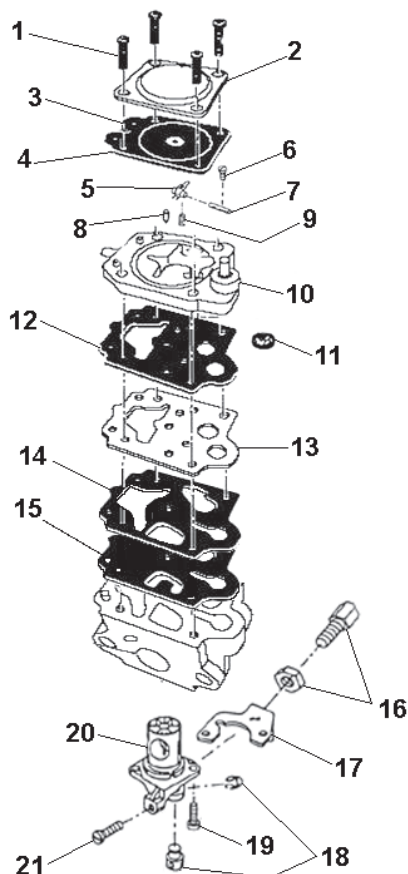

Carburatore - Carburateur - Carburetor (WYC - 12) - GR. 81

COD. 22233

RIF. REF.	COD. N°/ P. P / N°	Q	DESCRIZIONE - DESCRIPTION
1	22316	4	VITE - VIS - SCREW
2	35172	1	COPERCHIO - COUVERCLE - COVER
3	35170	1	MEMBRANA - MEMBRANE - DIAPHRAGM
4	22317	1	GUARNIZIONE - JOINT - GASKET
5	20239	1	LEVA - LEVIER - LEVER
6	20240	1	VITE - VIS - SCREW
7	20241	1	PERNO - AXE - PIN
8	20243	1	SPIILLO - POINTEAU - NEEDLE
9	20242	1	MOLLA - RESSORT - SPRING
10	22318	1	CORPO POMPA - FLASQUE - PUMP BODY
11	20245	1	FILTRO - FILTRE - FILTER
12	22319	1	GUARNIZIONE - JOINT - GASKET
13	22320	1	COPERCHIO - COUVERCLE - COVER
14	20246	1	MEMBRANA - MEMBRANE - DIAPHRAGM
15	22321	1	GUARNIZIONE - JOINT - GASKET
16	20249	1	VITE - VIS - SCREW
17	22322	1	SUPPORTO - SUPPORT - BRACKET
18	20252	1	PERNO - PIVOT - SWIVEL
19	22323	2	VITE - VIS - SCREW
20	22324	1	CORPO VAL. - FLASQUE - VALVE BODY
21	20255	1	VITE - VIS - SCREW
22	22325	1	KIT MEMBRANE - KIT MEM. - DIAPH. KIT

NOTE - NOTES