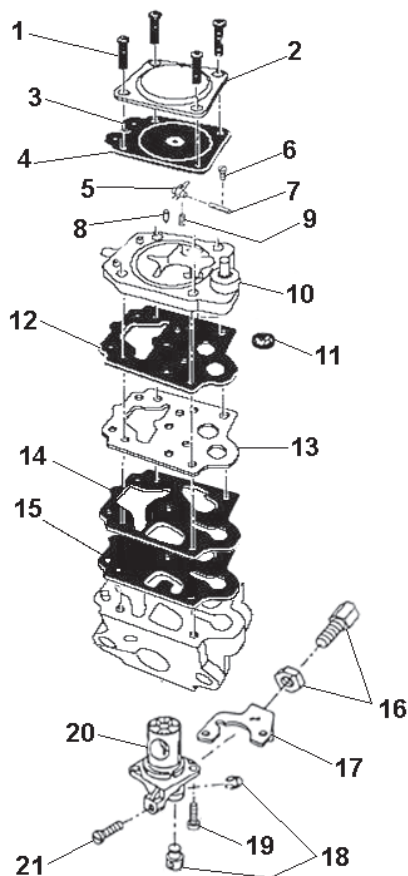

Carburatore - Carburateur - Carburetor (WYC - 12) - GR. 81

COD. 22233

RIF. REF.	COD. N°/ P. P / N°	Q	DESCRIZIONE - DESCRIPTION
1	22316	4	VITE - VIS - SCREW
2	35172	1	COPERCHIO - COUVERCLE - COVER
3	35170	1	MEMBRANA - MEMBRANE - DIAPHRAGM
4	22317	1	GUARNIZIONE - JOINT - GASKET
5	20239	1	LEVA - LEVIER - LEVER
6	20240	1	VITE - VIS - SCREW
7	20241	1	PERNO - AXE - PIN
8	20243	1	SPIILLO - POINTEAU - NEEDLE
9	20242	1	MOLLA - RESSORT - SPRING
10	22318	1	CORPO POMPA - FLASQUE - PUMP BODY
11	20245	1	FILTRO - FILTRE - FILTER
12	22319	1	GUARNIZIONE - JOINT - GASKET
13	22320	1	COPERCHIO - COUVERCLE - COVER
14	20246	1	MEMBRANA - MEMBRANE - DIAPHRAGM
15	22321	1	GUARNIZIONE - JOINT - GASKET
16	20249	1	VITE - VIS - SCREW
17	22322	1	SUPPORTO - SUPPORT - BRACKET
18	20252	1	PERNO - PIVOT - SWIVEL
19	22323	2	VITE - VIS - SCREW
20	22324	1	CORPO VAL. - FLASQUE - VALVE BODY
21	20255	1	VITE - VIS - SCREW
22	22325	1	KIT MEMBRANE - KIT MEM. - DIAPH. KIT

NOTE - NOTES