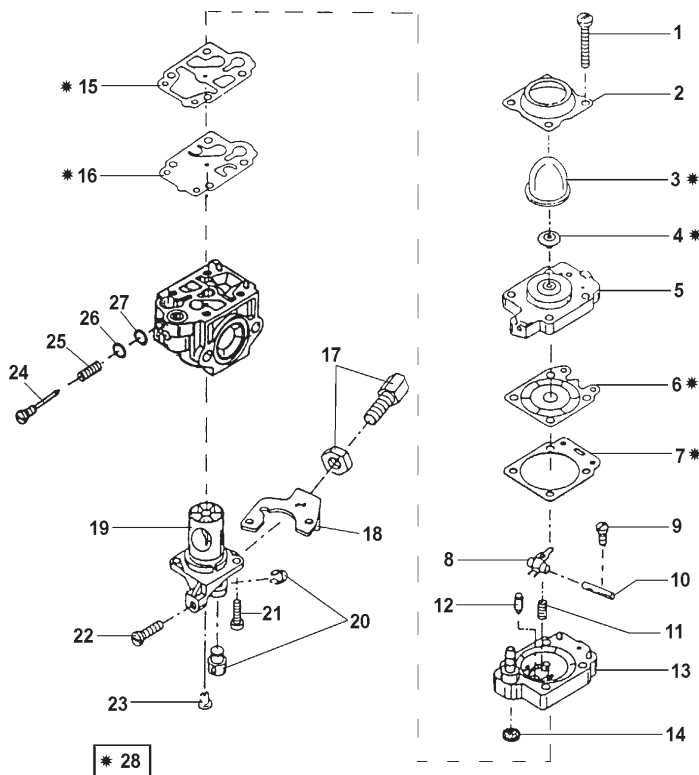

Carburatore - Carburateur - Carburetor (WYK-212) - GR. 17

Ref. 21666

RIF. REF.	COD. N° / P. P / N°	Q	DESCRIZIONE - DESCRIPTION
1	20232	4	VITE - VIS - SCREW
2	20233	1	COPERCHIO - COUVERCLE - COVER
3	20234	1	BULBO - BULBE - PRIMER
4	20235	1	VALVOLA - CLAPET - VALVE
5	20236	1	CORPO VAL. - FLASQUE - VALVE BODY
6	20237	1	MEMBRANA - MEMBRANE - DIAPHRAGM
7	20238	1	GUARNIZIONE - JOINT - GASKET
8	20239	1	LEVA - LEVIER - LEVER
9	20240	1	VITE - VIS - SCREW
10	20241	1	PERNO - AXE - PIN
11	20833	1	MOLLA - RESSORT - SPRING
12	20243	1	SPILLO - POINTEAU - NEEDLE
13	21355	1	CORPO POMPA - FLASQUE - PUMP BODY
14	20245	1	FILTRO - FILTRE - FILTER
15	20246	1	MEMBRANA - MEMBRANE - DIAPHRAGM
16	20247	1	GUARNIZIONE - JOINT - GASKET
17	20249	1	VITE - VIS - SCREW
18	20250	1	SUPPORTO - SUPPORT - BRACKET
19	21354	1	VALVOLA - CLAPET - VALVE ASS'Y
20	20252	1	PERNO - PIVOT - SWIVEL
21	20253	2	VITE - VIS - SCREW
22	20255	1	VITE - VIS - SCREW
23	20254	1	TAPPO - BOUCHON - PLUG
24	21353	1	VITE - VIS - SCREW
25	20257	1	MOLLA - RESSORT - SPRING
26	20258	1	ROSETTA - RONDELLE - WASHER
27	20259	1	O.R.
28	20589	1	KIT MEMBRANE - KIT MEM. - DIAPH. KIT

NOTES