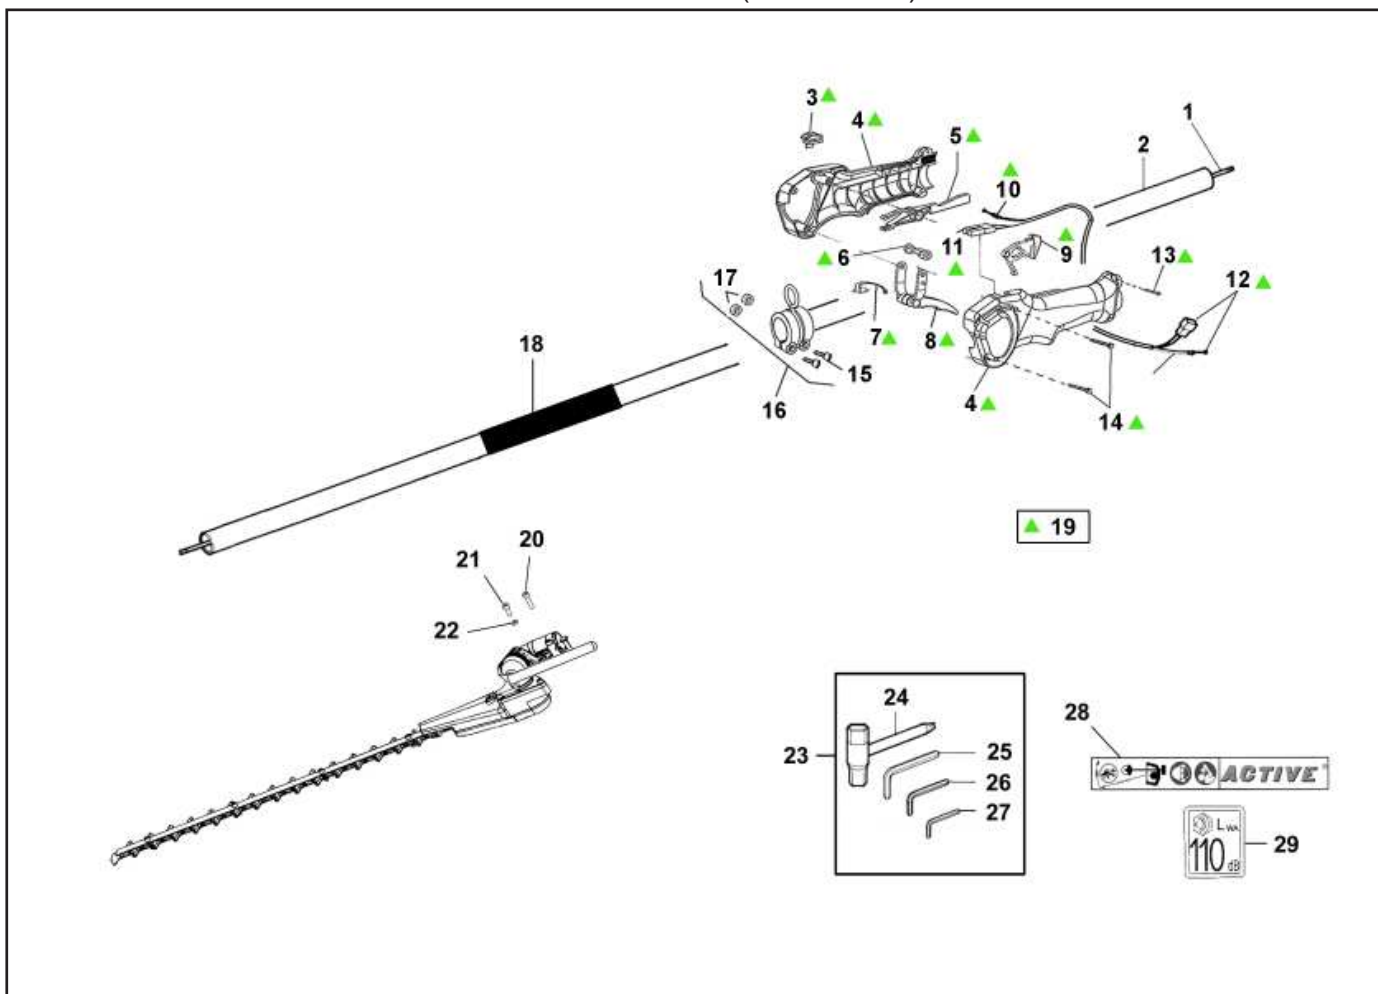

Trasmissione - Transmission (MTP 1500) - GR. 38

RIF. REF.	COD. N°/P P/N°	Q.	DESCRIZIONE - DESCRIPTION	RIF. REF.	COD. N°/P P/N°	Q.	DESCRIZIONE E - DESCRIPTION
1	21340	1	ALBERO - ARBRE - SHAFT	16	20749	1	GANCIO - CROCHET - HOOK
2	20593	1	TUBO - TUYAU - TUBE (MOD. L)	17	20060	2	DADO - ECROU - NUT
3	21551	1	BOTTONE - BOUTON - KNOB	18	21625	1	IMPUGNATURA - POIGNEE - HANDLE
4	21580	1	IMPUGNATURA - POIGNEE - HANDLE	19	21592	1	L-KIT: IMPUGNATURA - POIGNEE - HANDLE
5	21583	1	LEVA - LEVIER - LEVER	20	21135	1	VITE - VIS - SCREW
6	20868	1	PERNO - PIVOT - PIN	21	20173	1	VITE - VIS - SCREW
7	20869	1	MOLLA - RESSORT - SPRING	22	20364	1	RONDELLA - RONDELLE - WASHER
8	20867	1	LEVA GAS - GAS LEVIER - GAS LEVER	23	20744	1	ATTREZZI - OUTILS - TOOLS
9	21584	1	LEVA - LEVIER - LEVER (1/2 GAS)	24	20535	1	CHIAVE CANDELA - SPLUG SPANNER
10	20762	1	CAVO - CABLE - CABLE	25	20426	1	CHIAVE - SPANNER (5)
11	21581	1	INTERRUT. - INTERRUPT. - SWITCH	26	20425	1	CHIAVE - SPANNER (4)
12	21582	1	L-KIT: CAVO - CABLE - CABLE	27	21159	1	CHIAVE - SPANNER (3)
13	20351	2	VITE - VIS - SCREW	28	20370	1	ADESIVO - DECAL
14	20435	3	VITE - VIS - SCREW	29	20517	1	ADESIVO - DECAL
15	20001	2	VITE - VIS - SCREW