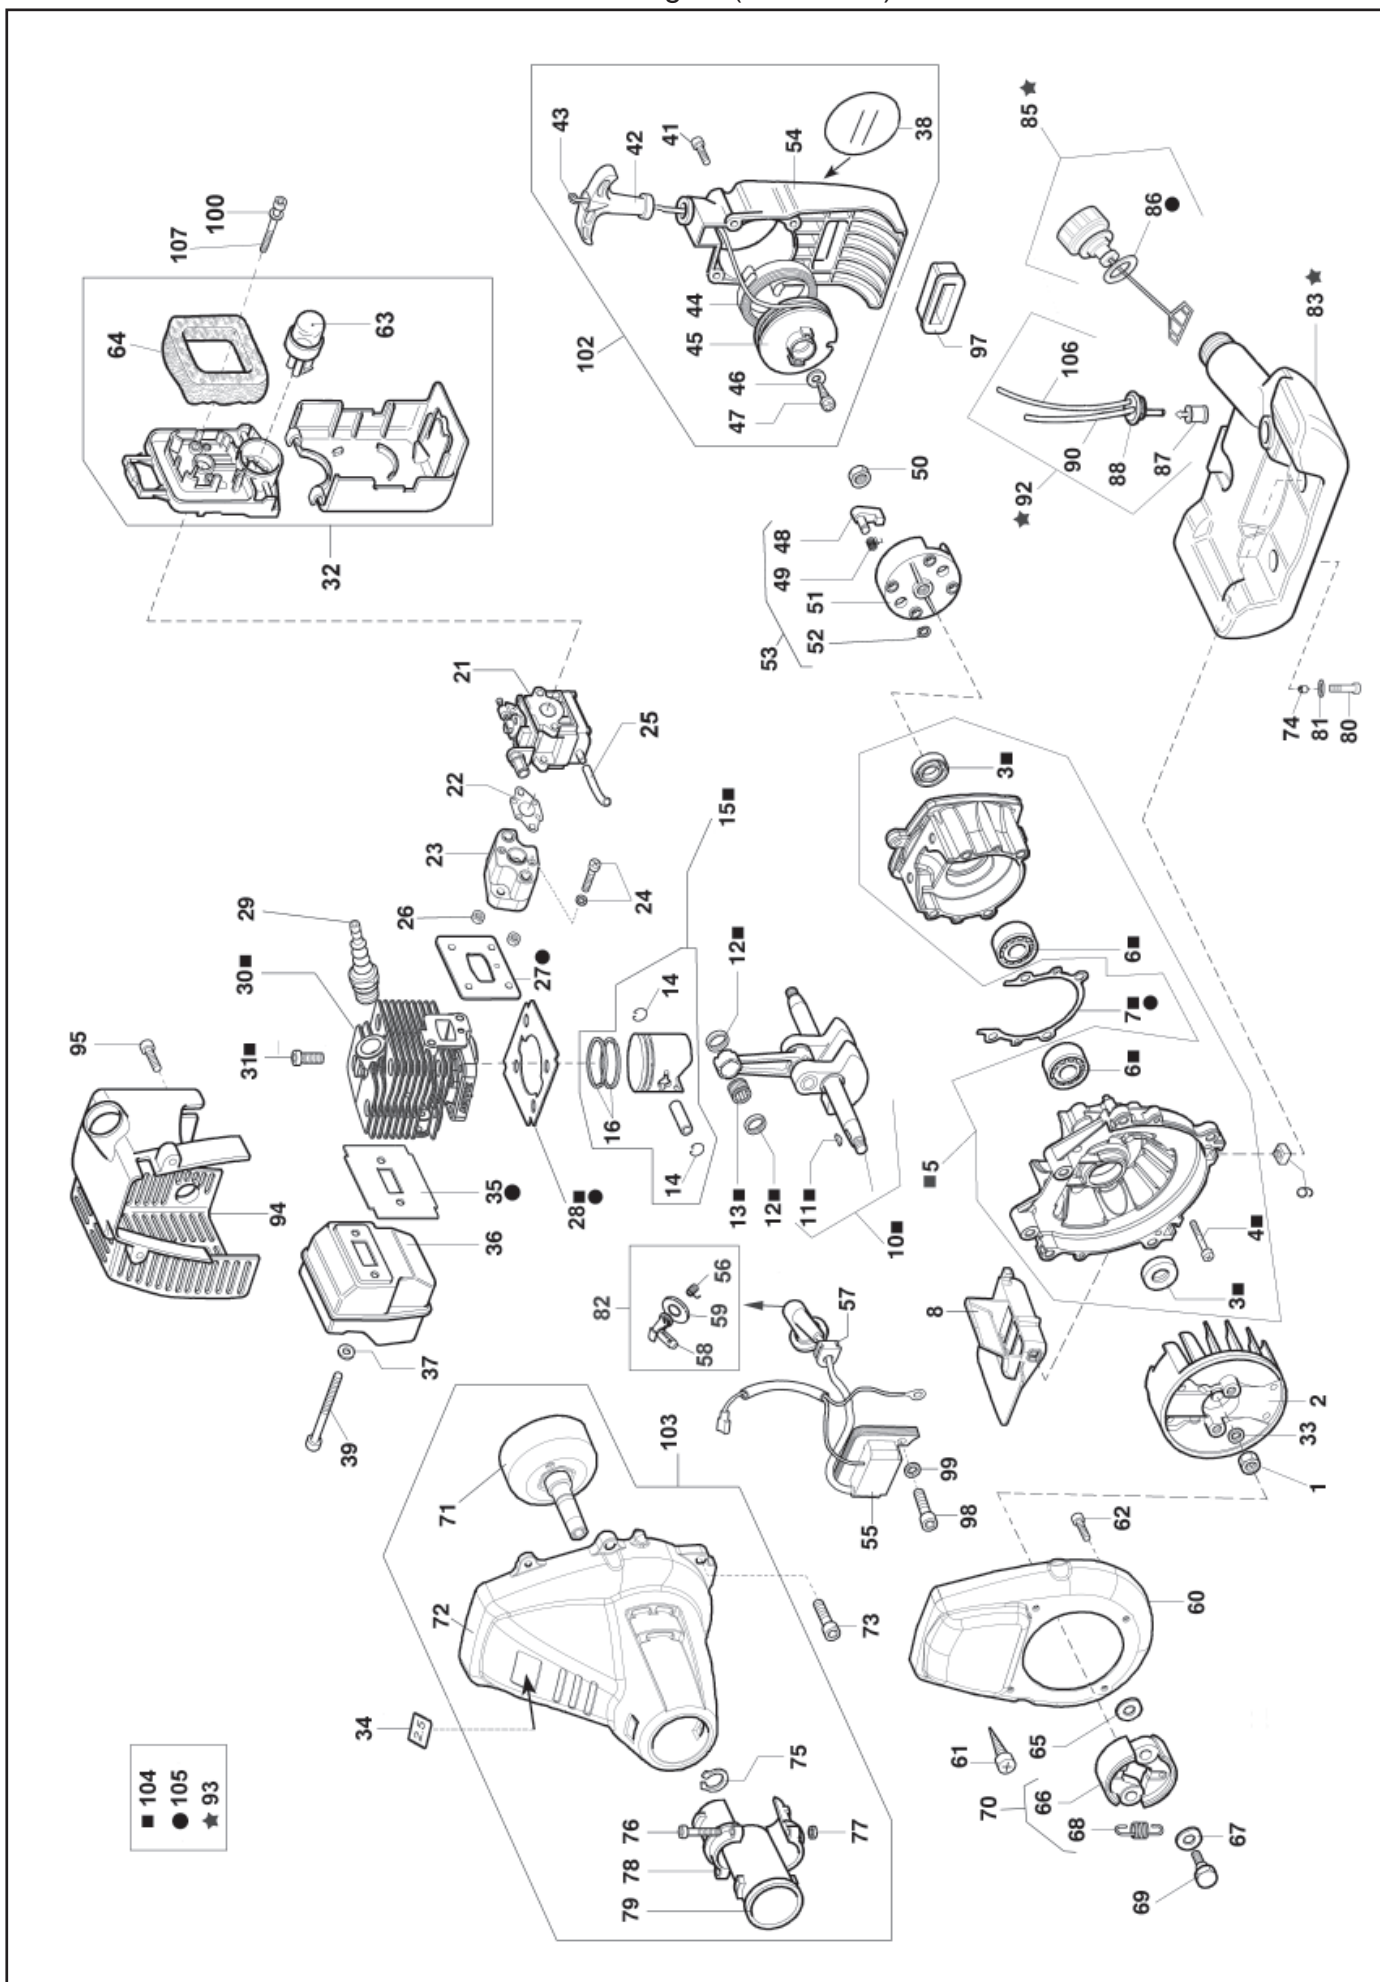

Motore - Moteur - Engine (MTP 125) - Gr. 25

Motore - Moteur - Engine (MTP 125) - Gr. 25