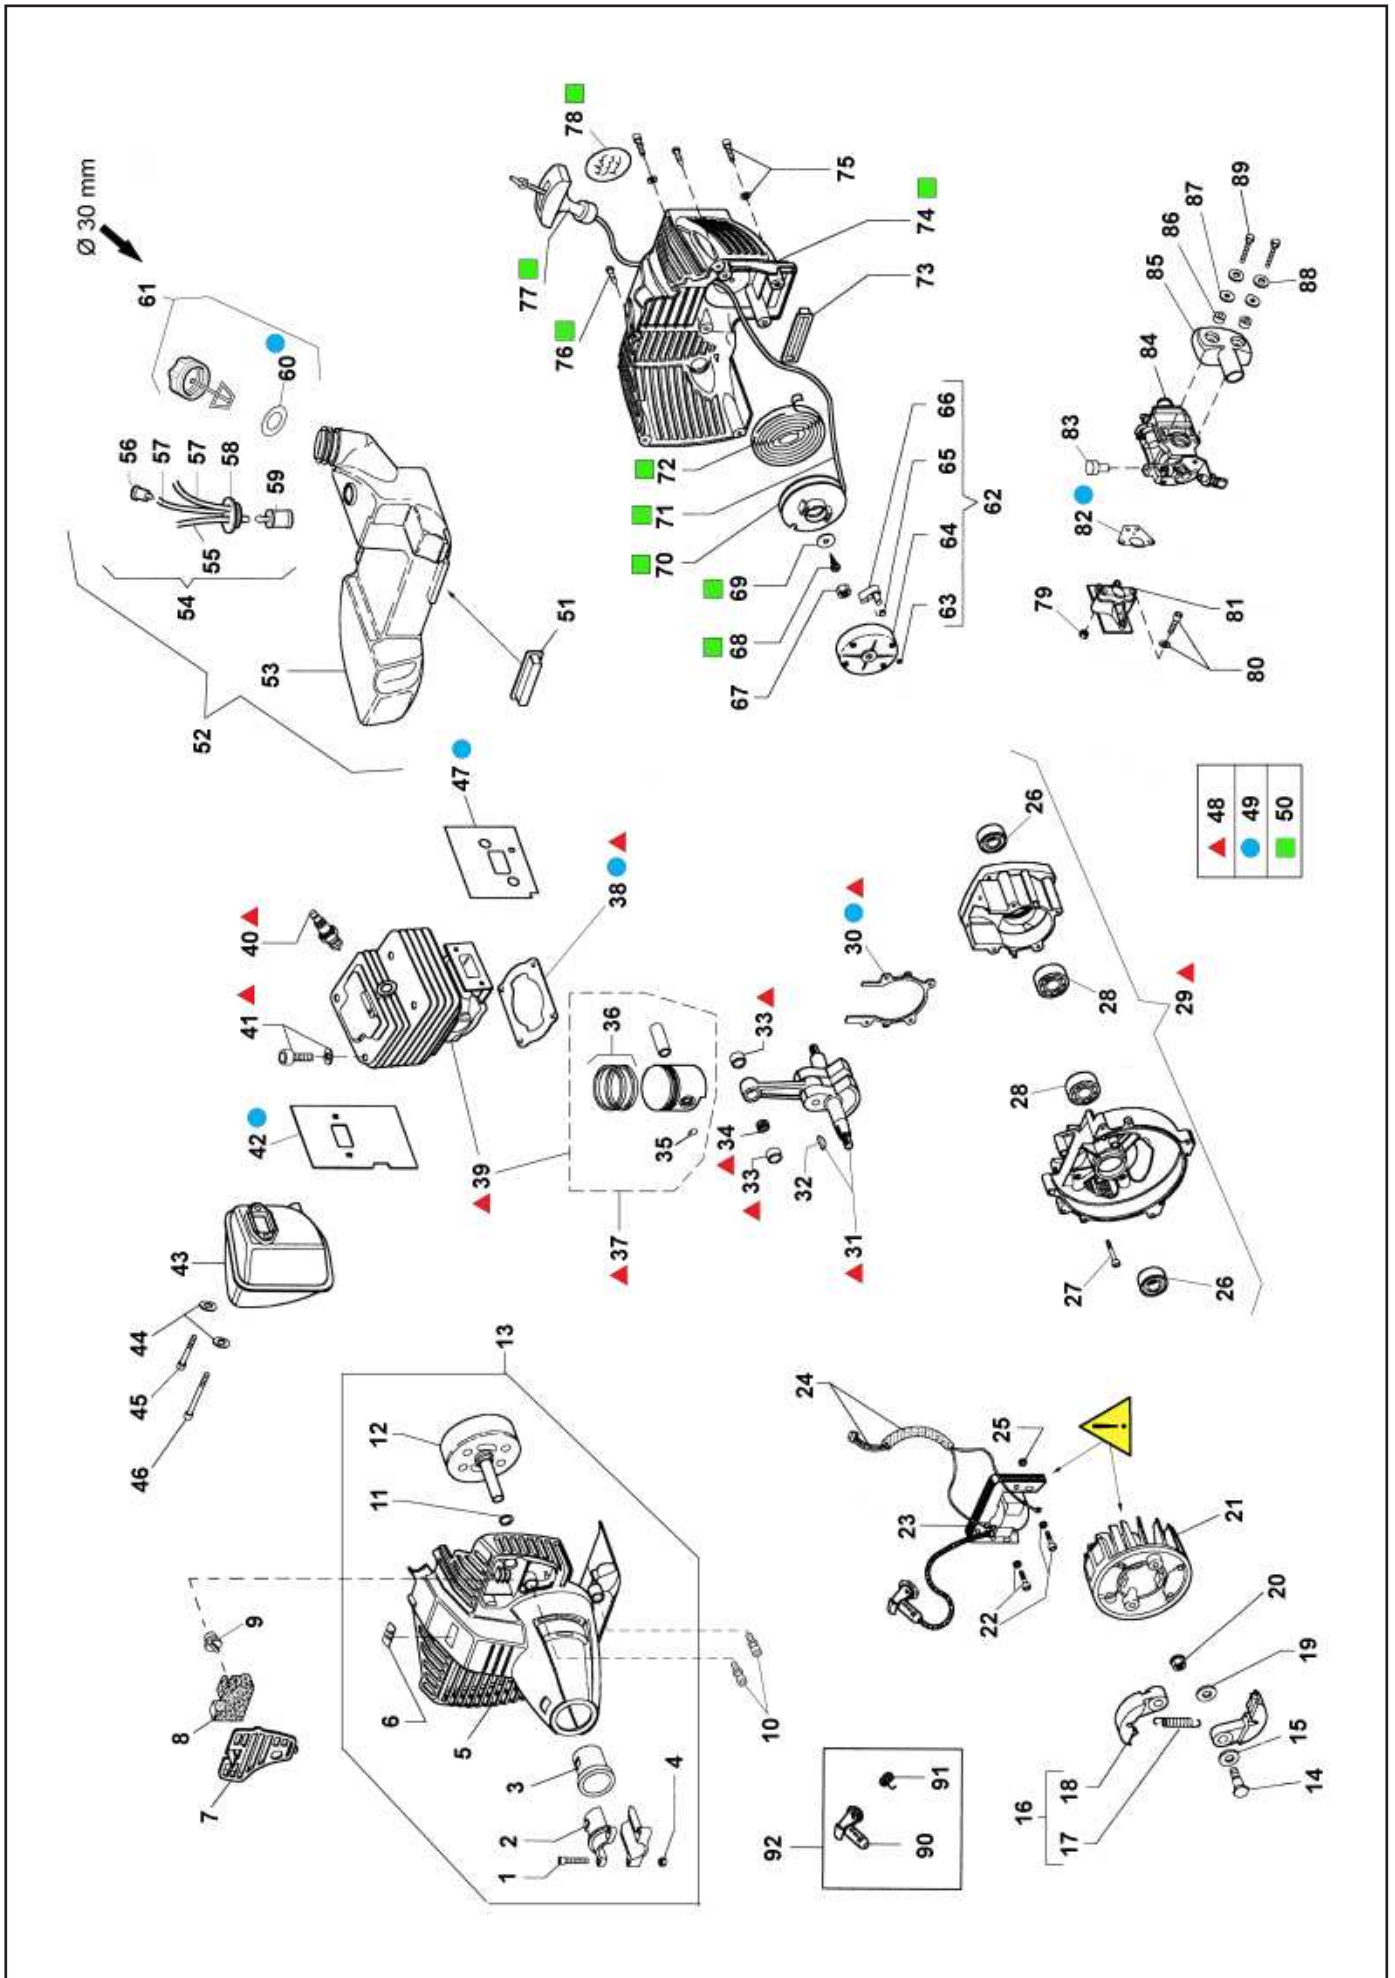

Motore - Moteur - Engine (MTP 150) - Gr. 25

Motore - Moteur - Engine (MTP 150) - Gr. 25