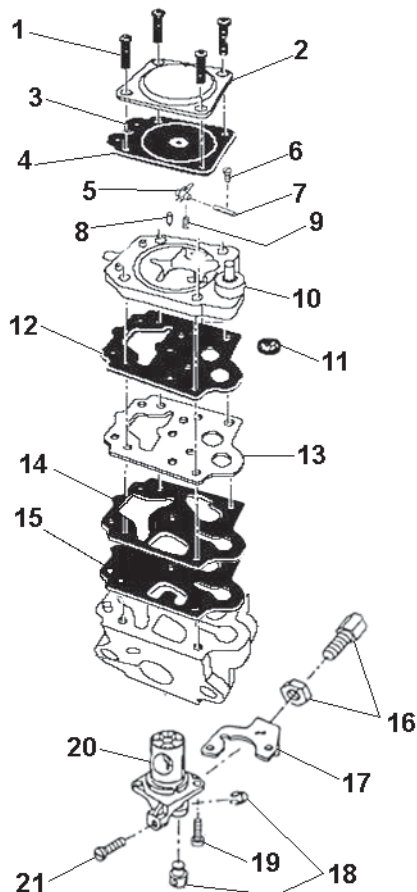

Carburatore - Carburateur - Carburetor (WYK - 12) - GR. 81

Ref. 22233

RIF.	COD.	Q	DESCRIZIONE - DESCRIPTION
REF.	N° / P. P / N°		
1	22316	4	VITE - VIS - SCREW
2	35172	1	COPERCHIO - COUVERCLE - COVER
3	35170	1	MEMBRANA - MEMBRANE - DIAPHRAGM
4	22317	1	GUARNIZIONE - JOINT - GASKET
5	20239	1	LEVA - LEVIER - LEVER
6	20240	1	VITE - VIS - SCREW
7	20241	1	PERNO - AXE - PIN
8	20243	1	SPILLO - POINTEAU - NEEDLE
9	20242	1	MOLLA - RESSORT - SPRING
10	22318	1	CORPO POMPA - FLASQUE - PUMP BODY
11	20245	1	FILTRO - FILTRE - FILTER
12	22319	1	GUARNIZIONE - JOINT - GASKET
13	22320	1	COPERCHIO - COUVERCLE - COVER
14	20246	1	MEMBRANA - MEMBRANE - DIAPHRAGM
15	22321	1	GUARNIZIONE - JOINT - GASKET
16	20249	1	VITE - VIS - SCREW
17	22322	1	SUPPORTO - SUPPORT - BRACKET
18	20252	1	PERNO - PIVOT - SWIVEL
19	22323	2	VITE - VIS - SCREW
20	22324	1	CORPO VAL. - FLASQUE - VALVE BODY
21	20255	1	VITE - VIS - SCREW
22	22325	1	KIT MEMBRANA - KIT MEM. - DIAPH. KIT

NOTES