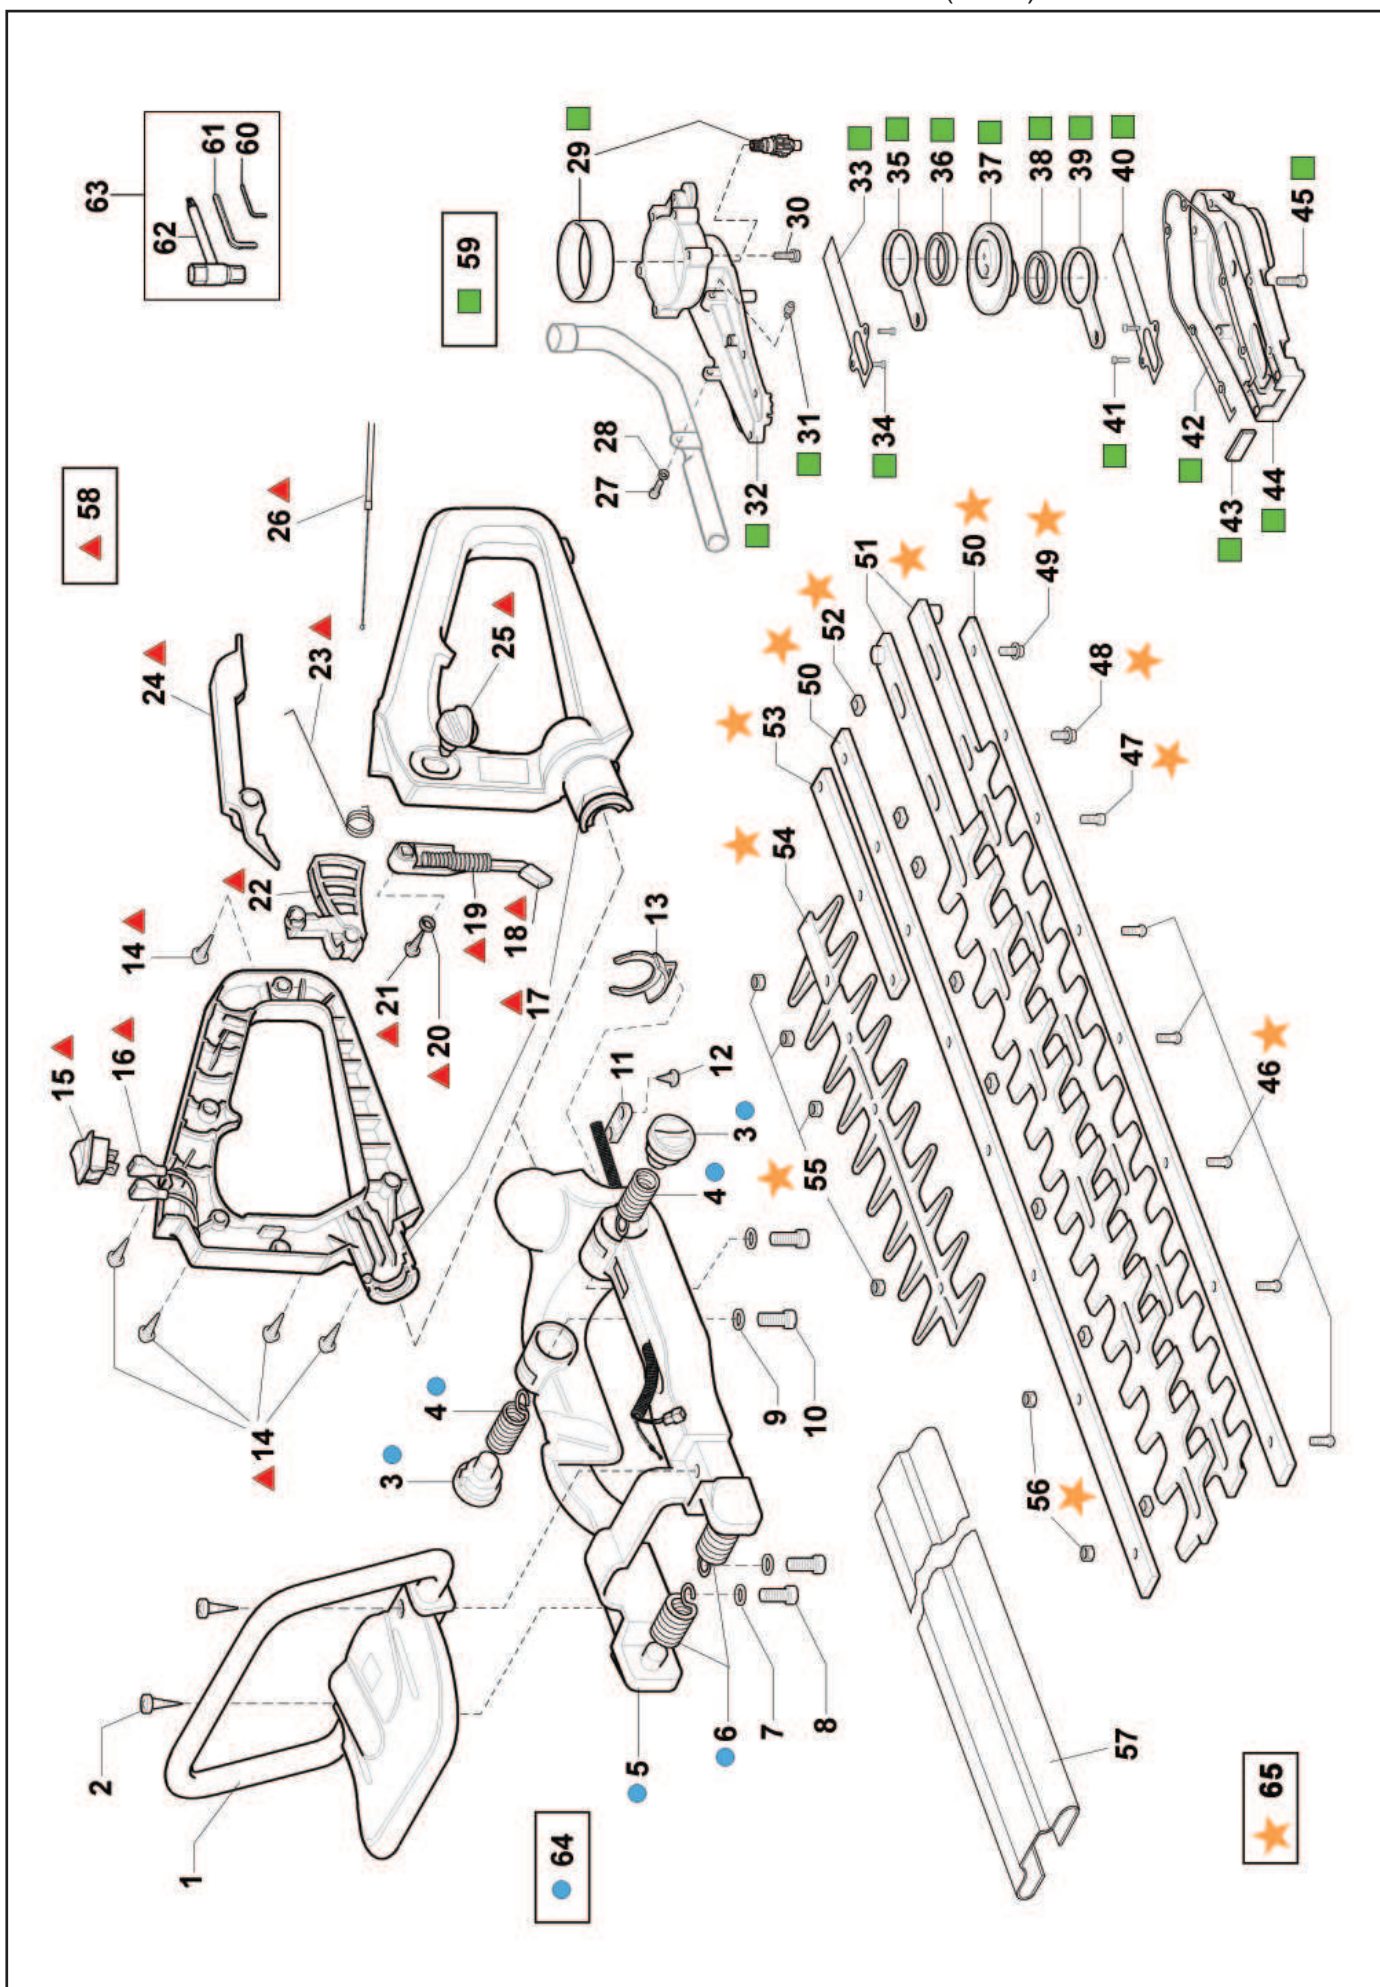

Telaio+Lame - Chassis+Couteau - Frame+Blades (H23) - GR. 79

Telaio+Lame - Chassis+Couteau - Frame+Blades (H23) - GR. 79

RIF. REF.	COD. N°/P P/N°	Q.	DESCRIZIONE - DESCRIPTION	RIF. REF.	COD. N°/P P/N°	Q.	DESCRIZIONE E - DESCRIPTION
1	36275	1	IMPUGNATURA ANT. - POIGNEE - FRONT HANDLE	36	36235	1	CUSCINETTO - ROULEMENT - BEARING
2	20858	2	VITE - VIS - SCREW	37	36236	1	ECCENTRICO - COURONNE - CROWN
3	36289	2	TAPPO - BOUCHON - PLUG	38	36235	1	CUSCINETTO - ROULEMENT - BEARING
4	36290	2	MOLLA - RESSORT - SPRING	39	36221	1	BIELLA - BIELLE - CONNECTING ROD
5	36277	1	TELAIO - CHASSIS - FRAME	40	36234	1	LAMIERINO - SEPARATEUR - SHEET
6	36276	2	MOLLA - RESSORT - SPRING	41	21460	2	VITE - VIS - SCREW
7	20037	2	RONDELLA - RONDELLE - WASHER	42	36237	1	GUARNIZIONE - JOINT - GASKET
8	35803	2	VITE - VIS - SCREW	43	36288	1	GUARNIZIONE - JOINT - GASKET
9	20037	2	RONDELLA - RONDELLE - WASHER	44	36238	1	CARTER INF. - LOWER HOUSING
10	20277	2	VITE - VIS - SCREW	45	20277	4	VITE - VIS - SCREW
11	36228	1	FERMO - CLIQUET - PAWL	46	20185	5	VITE - VIS - SCREW
12	20171	2	VITE - VIS - SCREW	47	20001	1	VITE - VIS - SCREW
13	36279	1	ANELLO BLOCC. - ANNEAU DE BLOC. - LOCK. RING	48	20366	1	VITE - VIS - SCREW
14	35948	5	VITE - VIS - SCREW	49	20366	1	VITE - VIS - SCREW
15	36280	1	BOTTONE - BOUTON - KNOB	50	36210	2	GUIDA - GUIDE - DRIVER L = 570 mm
16	36278	1	CABLAGGIO - CABLE - CABLE	50	36211	2	GUIDA - GUIDE - DRIVER L = 720 mm
17	36281	1	IMPUGNATURA POST. - POIGNEE - REAR HANDLE	51	36208	2	LAMA - COUTEAU - KNIFE L = 570 mm
18	36284	1	DENTE BLOCCO - DENT DE BLOC. - LOCK. TEETH	51	36209	2	LAMA - COUTEAU - KNIFE L = 720 mm
19	36287	1	MOLLA - RESSORT - SPRING	52	21378	8	PASTIGLIA - ENTRETOISE - SPACER
20	31184	1	RONDELLA - RONDELLE - WASHER	53	36212	1	LAMIERINO - SEPARATEUR - SHEET
21	35948	1	VITE - VIS - SCREW	54	36229	1	PROTEZIONE - PROTECTION - GUARD
22	36285	1	LEVA ACCELER. - LEVIER - THROTTLE LEVER	55	20061	6	DADO - ECROU - NUT
23	36283	1	MOLLA - RESSORT - SPRING	56	20061	6	DADO - ECROU - NUT
24	36282	1	LEVA SICUREZZA - LEVIER - LEVER	57	36247	1	PROTEZIONE - PROTECTION - GUARD L=600 mm
25	36286	1	LEVA - LEVIER - LEVER	57	36246	1	PROTEZIONE - PROTECTION - GUARD L=750 mm
26	36500	1	CAVO - CABLE - CABLE	58	36302	1	KIT: IMPUGNATURA - POIGNEE - HANDLE
27	35803	1	VITE - VIS - SCREW	59	36304	1	KIT: SCAT. INGR. - COUP. CON. - BEVELGEAR
28	20037	1	RONDELLA - RONDELLE - WASHER	60	20425	1	CHIAVE BRUGOLA - CLEF - ALLEN KEY D. 4
29	36231	1	CAMPANA - TAMBOUR - DRUM	61	20426	1	CHIAVE BRUGOLA - CLEF - ALLEN KEY D. 5
30	20359	5	VITE - VIS - SCREW	62	20535	1	CHIAVE CAND. - CLEF BOUGIE - SPARK PL. SPANN.
31	22422	1	INGRASSATORE - GRAISSEUR - GREASER	63	20189	1	KIT: CHIAVI - OUTILS - TOOLS
32	36233	1	CARTER SUP. - UPPER HOUSING	64	36303	1	KIT: TELAI - CHASSIS - FRAME
33	36234	1	LAMIERINO - SEPARATEUR - SHEET	65	22770	1	KIT : LAMA - COUTEAU - KNIFE L = 570 mm
34	21460	2	VITE - VIS - SCREW	65	22771	1	KIT : LAMA - COUTEAU - KNIFE L = 720 mm
35	36221	1	BIELLA - BIELLE - CONNECTING ROD				

NOTES

Numero di serie
23070001 < Numéro de série > 23070500
Serial number