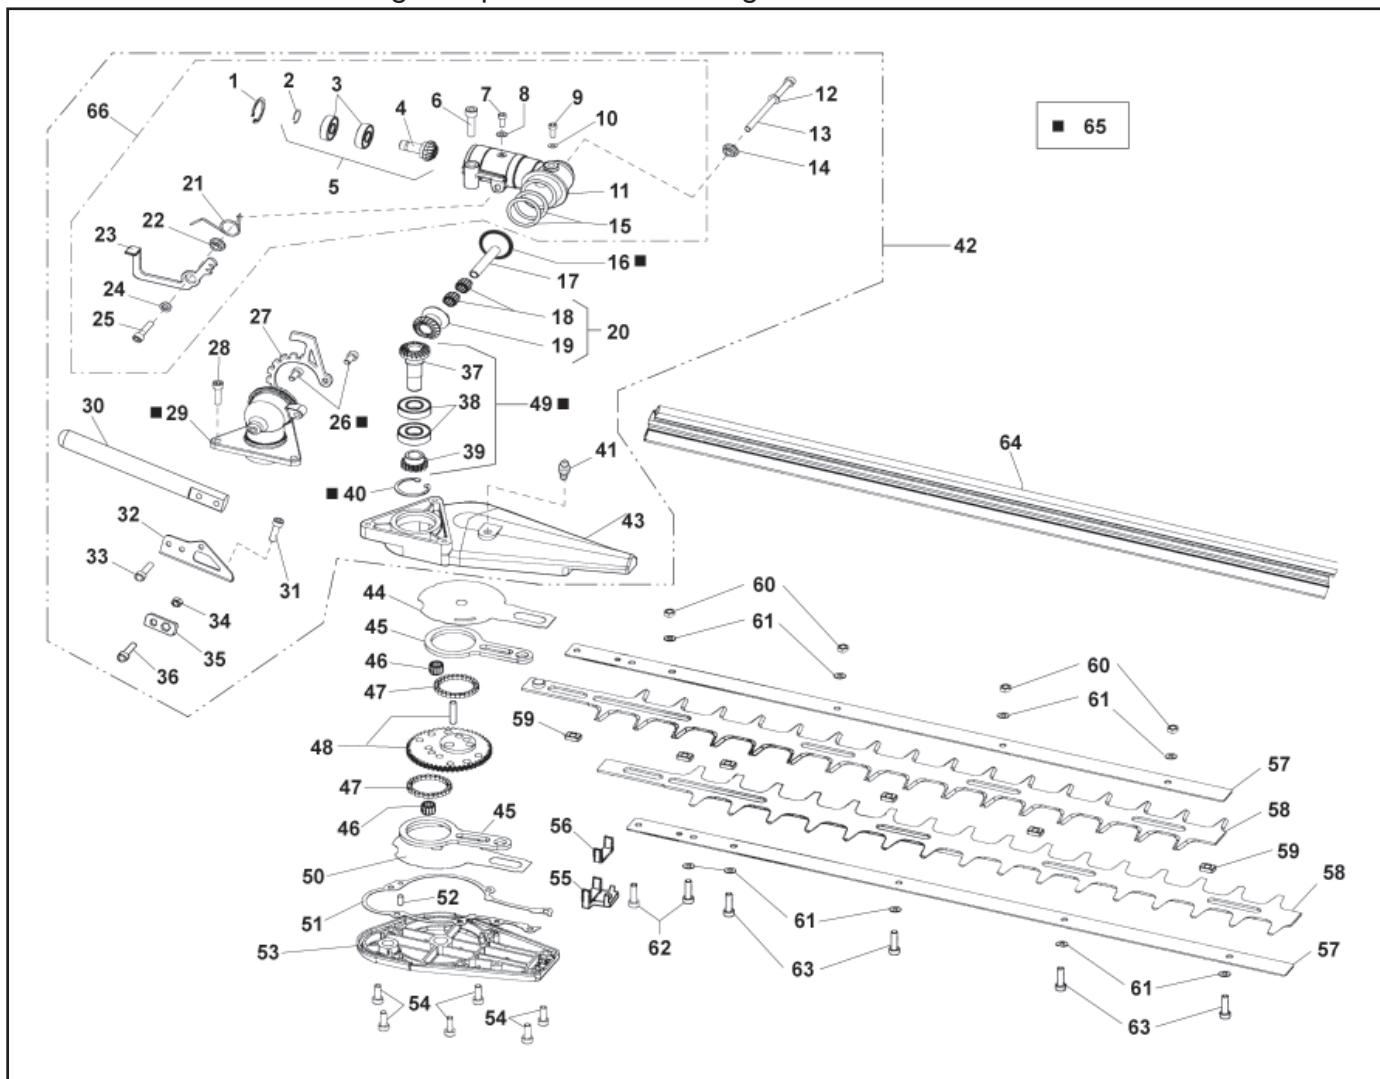

Tagliasiepi - Taille Haie - Edge Trimmer - Gr. 30

RIF. REF.	COD. N° / P. P / N°	Q.	DESCRIZIONE - DESCRIPTION	RIF. REF.	COD. N° / P. P / N°	Q.	DESCRIZIONE - DESCRIPTION
1	20901	1	ANELLO ELAST. - CIRCLIP - SNAP RING	35	21470	1	LAMIERINO - SUPPORT - BRACKET
2	20900	1	ANELLO ELAST. - CIRCLIP - SNAP RING	36	21192	1	VITE - VIS - SCREW
3	20902	2	CUSCINETTO - ROULEMENT - BEARING	37	21267	1	PIGNONE - PIGNON - BEVEL PINION
4	21268	1	PIGNONE - PIGNON - BEVEL PINION	38	21155	2	CUSCINETTO - ROULEMENT - BEARING
5	36097	1	KIT: PIGNONE - PIGNON - PINION	39	21270	1	PIGNONE - PIGNON - BEVEL PINION
6	21135	1	VITE - VIS - SCREW	40	20219	1	ANELLO ELAST. - CIRCLIP - SNAP RING
7	20173	1	VITE - VIS - SCREW	41	22423	1	INGRASSATORE - GRAISSEUR - GREASER
8	20364	1	RONDELLA - RONDELLE - WASHER	42	22191	1	KIT: SCAT. COMPL. - COUP. CON. - BEVELGEAR
9	20129	1	VITE - VIS - SCREW	43	21370	1	CARTER SUP. - HOUSING
10	20322	1	RONDELLA - RONDELLE - WASHER	44	21273	1	LAMIERINO - SEPARATEUR - SHEET
11	21372	1	MANICOTTO - MANCHON - SLEEVE	45	21271	1	BIELLA - BIELLE - CONROD
12	20896	1	RONDELLA - RONDELLE - WASHER	46	21379	1	GABBIA - ROULEMENT - BEARING
13	21381	1	VITE - VIS - SCREW	47	21374	26	RULLINO - AIGUILLE - NEEDLE
14	21446	1	BUSSOLA - ENTRETOISE - SPACER	48	22221	1	KIT: ECCENTRICO - COURONNE - CROWN
15	21416	2	RASAMENTO - RONDELLE - WASHER	49	36099	1	KIT: PIGNONE - PIGNON - PINION
16	21417	1	O-RING	50	21274	1	LAMIERINO - SEPARATEUR - SHEET
17	21380	1	SPINOTTO - PIVOT - PIN	51	21406	1	GUARNIZIONE - JOINT - GASKET
18	21379	1	GABBIA - ROULEMENT - BEARING	52	21398	1	PERNO - PIVOT - PIN
19	21269	1	CORONA - COURONNE - CROWN	53	21373	1	COPERCHIO - COUVERCLE - COVER
20	36098	1	KIT: CORONA - COURONNE - CROWN	54	20277	6	VITE - VIS - SCREW
21	21278	1	MOLLA - RESSORT - SPRING	55	21572	1	PARAGRASSO - PROTECTION - GUARD
22	21277	1	BUSSOLA - ENTRETOISE - SPACER	56	21559	1	FELTRO - JOINT - GASKET
23	21276	1	LEVA - LEVIER - LEVER	57	21377	2	GUIDA - GUIDE - DRIVER 550 MM
24	20316	1	RONDELLA - RONDELLE - WASHER	57	22071	2	GUIDA - GUIDE - DRIVER ultralight
25	21192	1	VITE - VIS - SCREW	58	21375	2	LAMA - COUTEAU - KNIFE 550 MM
26	20497	2	VITE - VIS - SCREW	58	22070	2	LAMA - COUTEAU - KNIFE ultralight
27	21720	1	CORONA - COURONNE - CROWN	59	21378	6	PASTIGLIA - ENTRETOISE - SPACER
28	20185	3	VITE - VIS - SCREW	60	20061	4	DADO - ECROU - NUT
29	21371	1	TESTINA - CARTER - HOUSING	61	20278	9	RONDELLA - RONDELLE - WASHER
30	21781	1	LEVA - LEVIER - LEVER	62	20001	2	VITE - VIS - SCREW
31	20185	2	VITE - VIS - SCREW	63	20185	4	VITE - VIS - SCREW
32	21780	1	SUPPORTO - SUPPORT - BRACKET	64	21407	1	PROTEZ. - PROTEC. - GUARD
33	20497	1	VITE - VIS - SCREW	65	21621	1	SCAT. COMPL. - COUP. CON. - BEVELGEAR
34	20061	1	DADO - ECROU - NUT	66	21620	1	SCAT. COMPL. - COUP. CON. - BEVELGEAR