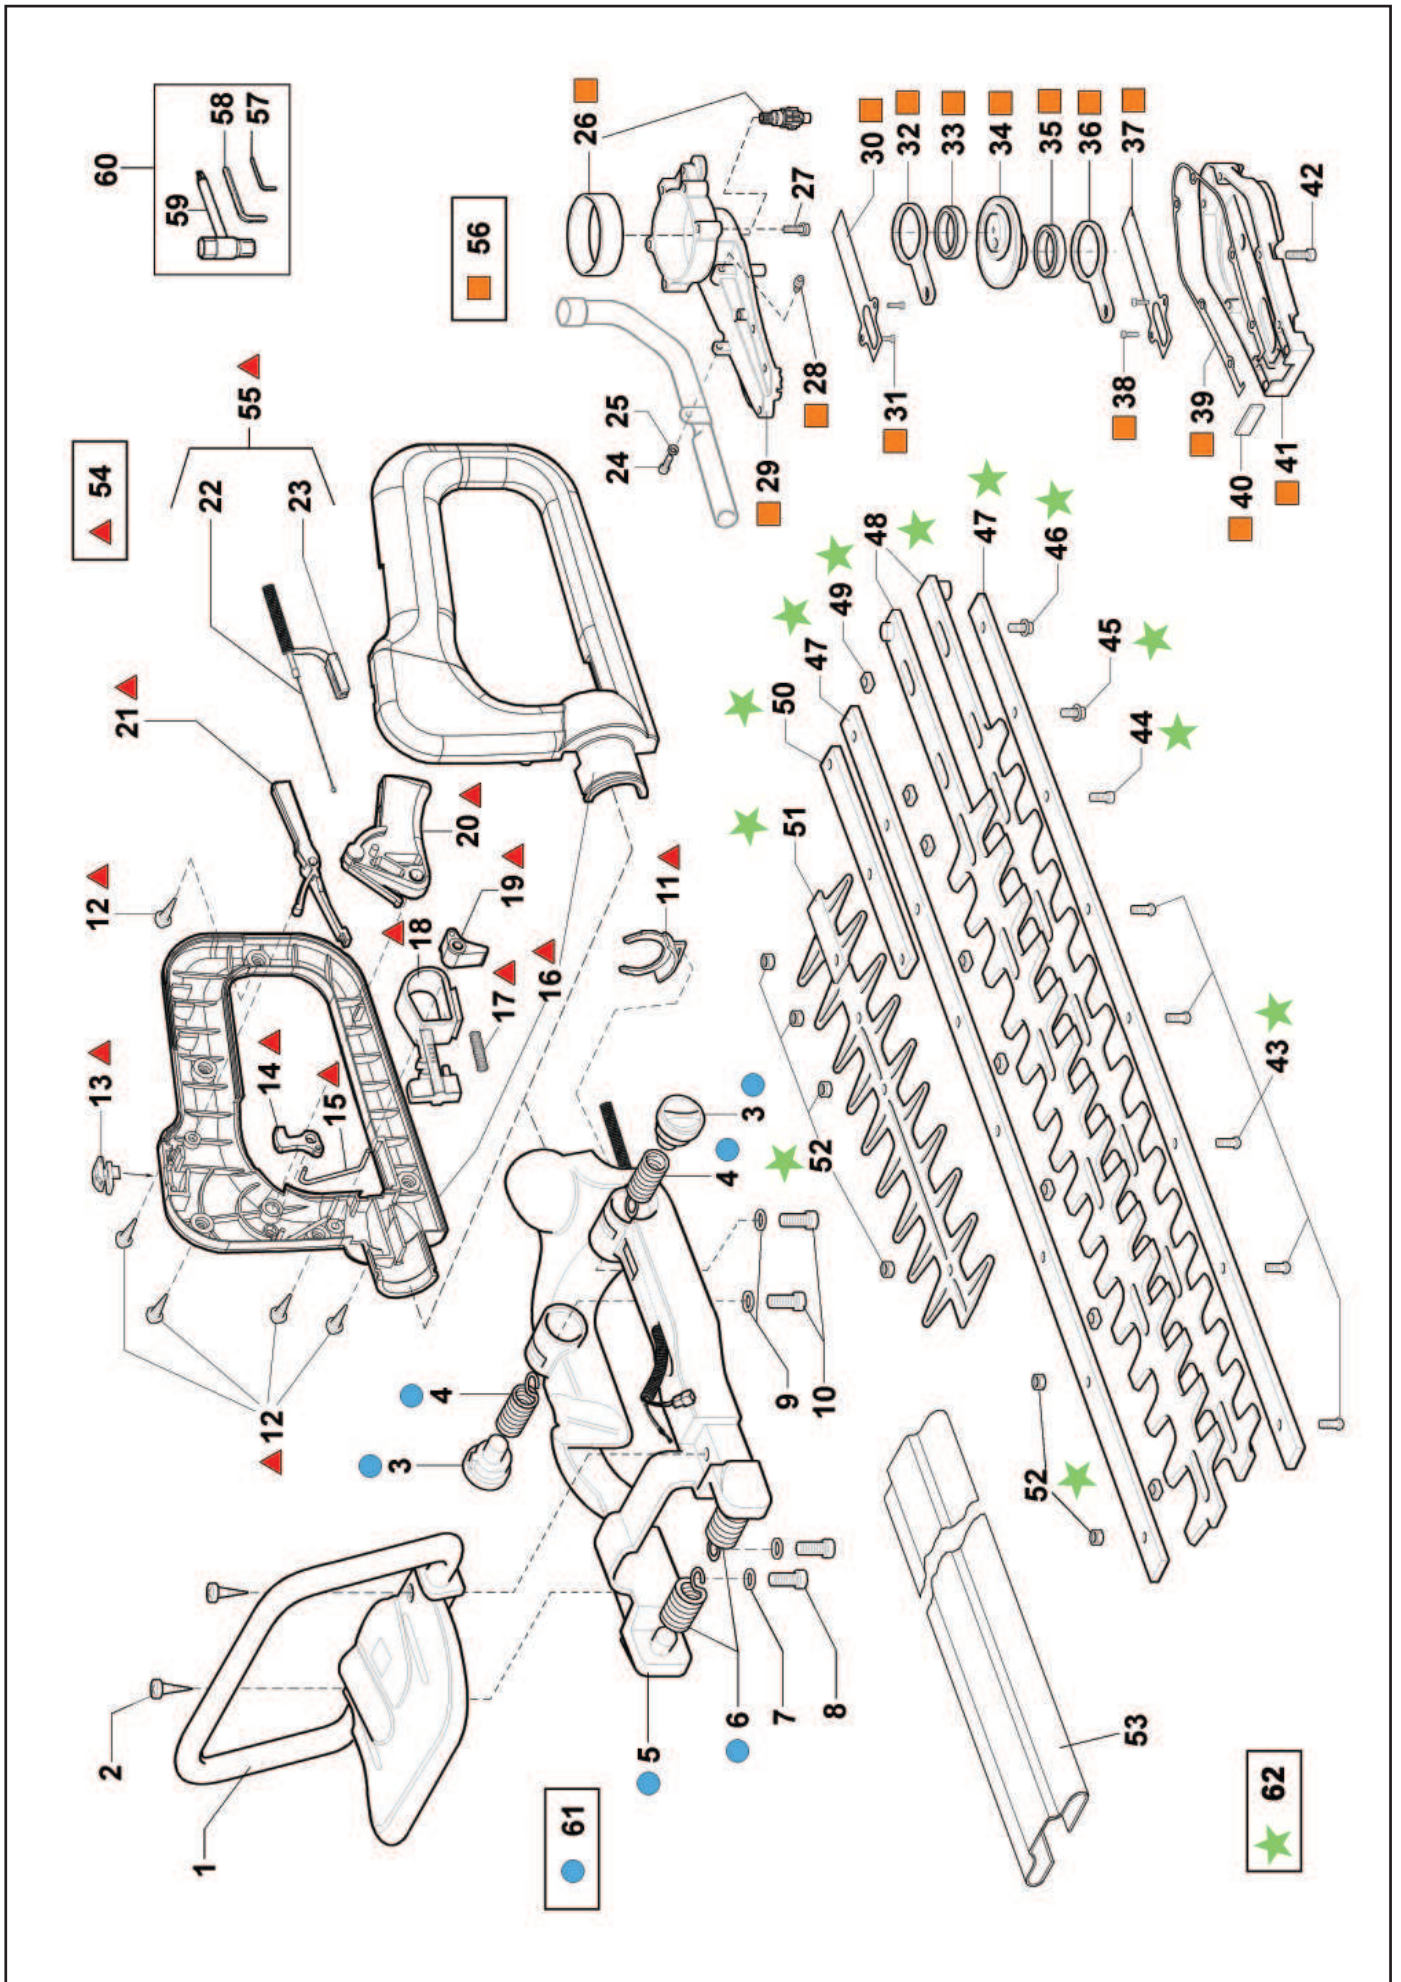

Telaio+Lame - Chassis+Couteau - Frame+Blades (H23 S) - GR. 80

Telaio+Lame - Chassis+Couteau - Frame+Blades (H23 S) - GR. 80

RIF. REF.	COD. N°/P P/N°	Q.	DESCRIZIONE - DESCRIPTION	RIF. REF.	COD. N°/P P/N°	Q.	DESCRIZIONE E - DESCRIPTION
1	36222	1	IMPUGNATURA ANT. - POIGNEE - FRONT HANDLE	34	36236	1	ECCENTRICO - COURONNE - CROWN
2	20858	2	VITE - VIS - SCREW	35	36235	1	CUSCINETTO - ROULEMENT - BEARING
3	36225	2	TAPPO - BOUCHON - PLUG	36	36221	1	BIELLA - BIELLE - CONNECTING ROD
4	36227	2	MOLLA - RESSORT - SPRING	37	36234	1	LAMIERINO - SEPARATEUR - SHEET
5	36223	1	TELAIO - CHASSIS - FRAME	38	21460	2	VITE - VIS - SCREW
6	36226	2	MOLLA - RESSORT - SPRING	39	36237	1	GUARNIZIONE - JOINT - GASKET
7	20037	2	RONDELLA - RONDELLE - WASHER	40	36288	1	GUARNIZIONE - JOINT - GASKET
8	35803	2	VITE - VIS - SCREW	41	36238	1	CARTER INF. - LOWER HOUSING
9	20037	2	RONDELLA - RONDELLE - WASHER	42	20277	4	VITE - VIS - SCREW
10	20277	2	VITE - VIS - SCREW	43	20185	5	VITE - VIS - SCREW
11	36273	1	ANELLO BLOCC. - ANNEAU DE BLOC. - LOCK. RING	44	20001	1	VITE - VIS - SCREW
12	35948	5	VITE - VIS - SCREW	45	20366	1	VITE - VIS - SCREW
13	21551	1	BOTTONE - BOUTON - KNOB	46	20366	1	VITE - VIS - SCREW
14	36269	1	LEVA - LEVIER - LEVER	47	36210	2	GUIDA - GUIDE - DRIVER L = 570
15	36271	1	LEVA - LEVIER - LEVER	47	36211	2	GUIDA - GUIDE - DRIVER L = 720
16	36224	1	IMPUGNATURA POST. - POIGNEE - REAR HANDLE	48	36208	2	LAMA - COUTEAU - KNIFE L = 570
17	36272	1	MOLLA - RESSORT - SPRING	48	36209	2	LAMA - COUTEAU - KNIFE L = 720
18	36230	1	LEVA - LEVIER - LEVER	49	21378	8	PASTIGLIA - ENTRETOISE - SPACER
19	36270	1	DENTE BLOCC. - DENT DE BLOC. - LOCK. TEETH	50	36212	1	LAMIERINO - SEPARATEUR - SHEET
20	21554	1	LEVA ACELER. - LEVIER - THROTTLE LEVER	51	36229	1	PROTEZIONE - PROTECTION - GUARD
21	21555	1	LEVA SICUREZZA - LEVIER - LEVER	52	20061	6	DADO - ECROU - NUT
22	36300	1	CAVO - CABLE - CABLE	53	36247	1	PROTEZIONE - PROTECTION - GUARD L=600 mm
23	36301	1	CABLAGGIO - CABLE - CABLE	53	36246	1	PROTEZIONE - PROTECTION - GUARD L=750 mm
24	35803	1	VITE - VIS - SCREW	54	36302	1	KIT: IMPUGNATURA - POIGNEE - HANDLE
25	20037	1	RONDELLA - RONDELLE - WASHER	55	36305	1	KIT: CAVO+CABL. - CABLE+CAB. - THROT. CAB.
26	36231	1	CAMPANA - TAMBOUR - DRUM	56	36304	1	KIT: SCAT. INGR. - COUP. CON. - BEVELGEAR
27	20359	5	VITE - VIS - SCREW	57	20425	1	CHIAVE BRUGOLA - CLEF - ALLEN KEY D. 4
28	22422	1	INGRASSATORE - GRAISSEUR - GREASER	58	20426	1	CHIAVE BRUGOLA - CLEF - ALLEN KEY D. 5
29	36233	1	CARTER SUP. - UPPER HOUSING	59	20535	1	CHIAVE CAND. - CLEF BOUGIE - SPARK PL. SPANN.
30	36234	1	LAMIERINO - SEPARATEUR - SHEET	60	20189	1	KIT: CHIAVI - OUTILS - TOOLS
31	21460	2	VITE - VIS - SCREW	61	36303	1	KIT: TELAIIO - CHASSIS - FRAME
32	36221	1	BIELLA - BIELLE - CONNECTING ROD	62	22770	1	KIT : LAMA - COUTEAU - KNIFE L = 570
33	36235	1	CUSCINETTO - ROULEMENT - BEARING	62	22771	1	KIT : LAMA - COUTEAU - KNIFE L = 720
33	36235	1	CUSCINETTO - ROULEMENT - BEARING				

NOTES

Valido dal N° di serie

A partir de N° de matricule suivant

From serial N°

23070501