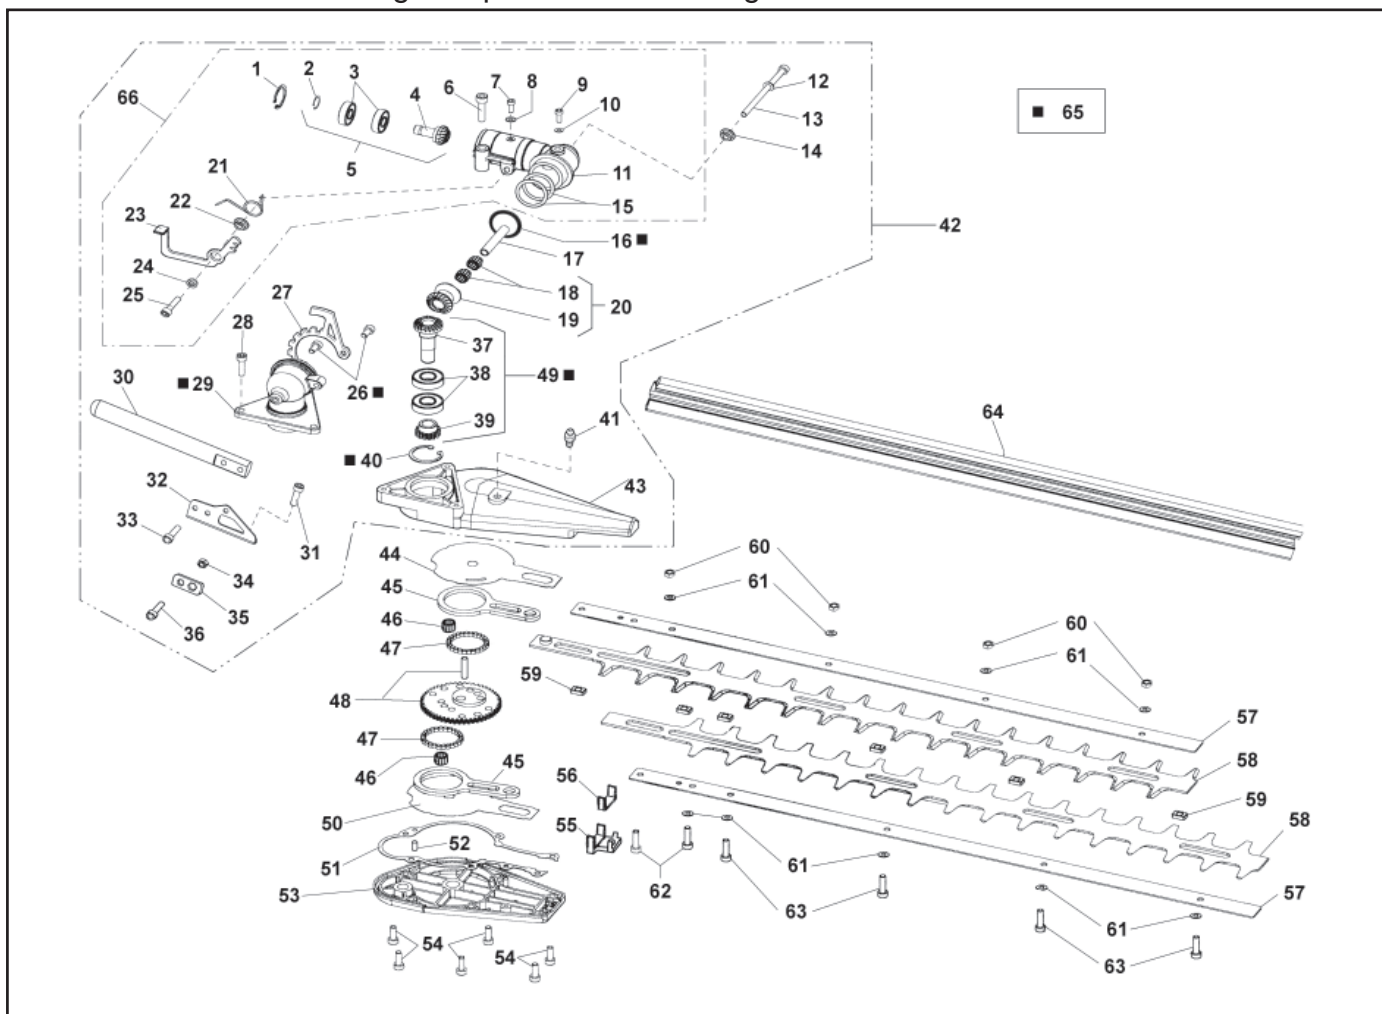

Tagliasiepi - Taille Haie - Edge Trimmer - Gr. 30

RIF. REF.	COD. N° / P. P / N°	Q.	DESCRIZIONE - DESCRIPTION	RIF. REF.	COD. N° / P. P / N°	Q.	DESCRIZIONE - DESCRIPTION
1	20901	1	ANELLO ELAST. - CIRCLIP - SNAP RING	34	20061	1	DADO - ECROU - NUT
2	20900	1	ANELLO ELAST. - CIRCLIP - SNAP RING	35	21470	1	LAMIERINO - SUPPORT - BRACKET
3	20902	2	CUSCINETTO - ROULEMENT - BEARING	36	21192	1	VITE - VIS - SCREW
4	21268	1	PIGNONE - PIGNON - BEVEL PINION	37	21267	1	PIGNONE - PIGNON - BEVEL PINION
5	36097	1	KIT: PIGNONE - PIGNON - PINION	38	21155	2	CUSCINETTO - ROULEMENT - BEARING
6	21135	1	VITE - VIS - SCREW	39	21270	1	PIGNONE - PIGNON - BEVEL PINION
7	20173	1	VITE - VIS - SCREW	40	20219	1	ANELLO ELAST. - CIRCLIP - SNAP RING
8	20364	1	RONDELLA - RONDELLE - WASHER	41	22423	1	INGRASSATORE - GRAISSEUR - GREASER
9	20129	1	VITE - VIS - SCREW	42	22191	1	KIT: SCAT. COMPL. - COUP. CON. - BEVELGEAR
10	20322	1	RONDELLA - RONDELLE - WASHER	43	21370	1	CARTER SUP. - HOUSING
11	21372	1	MANICOTTO - MANCHON - SLEEVE	44	21273	1	LAMIERINO - SEPARATEUR - SHEET
12	20896	1	RONDELLA - RONDELLE - WASHER	45	21271	1	BIELLA - BIELLE - CONROD
13	21381	1	VITE - VIS - SCREW	46	21379	1	GABBIA - ROULEMENT - BEARING
14	21446	1	BUSSOLA - ENTRETOISE - SPACER	47	21374	26	RULLINO - AIGUILLE - NEEDLE
15	21416	2	RASAMENTO - RONDELLE - WASHER	48	22221	1	KIT: ECCENTRICO - COURONNE - CROWN
16	21417	1	O-RING	49	36099	1	KIT: PIGNONE - PIGNON - PINION
17	21380	1	SPINOTTO - PIVOT - PIN	50	21274	1	LAMIERINO - SEPARATEUR - SHEET
18	21379	1	GABBIA - ROULEMENT - BEARING	51	21406	1	GUARNIZIONE - JOINT - GASKET
19	21269	1	CORONA - COURONNE - CROWN	52	21398	1	PERNO - PIVOT - PIN
20	36098	1	KIT: CORONA - COURONNE - CROWN	53	21373	1	COPERCHIO - COUVERCLE - COVER
21	21278	1	MOLLA - RESSORT - SPRING	54	20277	6	VITE - VIS - SCREW
22	21277	1	BUSSOLA - ENTRETOISE - SPACER	55	21572	1	PARAGRASSO - PROTECTION - GUARD
23	21276	1	LEVA - LEVIER - LEVER	56	21559	1	FELTRO - JOINT - GASKET
24	20316	1	RONDELLA - RONDELLE - WASHER	57	22071	2	GUIDA - GUIDE - DRIVER ultralight
25	21192	1	VITE - VIS - SCREW	58	22070	2	LAMA - COUTEAU - KNIFE ultralight
26	20497	2	VITE - VIS - SCREW	59	21378	6	PASTIGLIA - ENTRETOISE - SPACER
27	21720	1	CORONA - COURONNE - CROWN	60	20061	4	DADO - ECROU - NUT
28	20185	3	VITE - VIS - SCREW	61	20278	9	RONDELLA - RONDELLE - WASHER
29	21371	1	TESTINA - CARTER - HOUSING	62	20001	2	VITE - VIS - SCREW
30	21781	1	LEVA - LEVIER - LEVER	63	20185	4	VITE - VIS - SCREW
31	20185	2	VITE - VIS - SCREW	64	21407	1	PROTEZ. - PROTEC. - GUARD
32	21780	1	SUPPORTO - SUPPORT - BRACKET	65	21621	1	SCAT. COMPL. - COUP. CON. - BEVELGEAR
33	20497	1	VITE - VIS - SCREW	66	21620	1	SCAT. COMPL. - COUP. CON. - BEVELGEAR