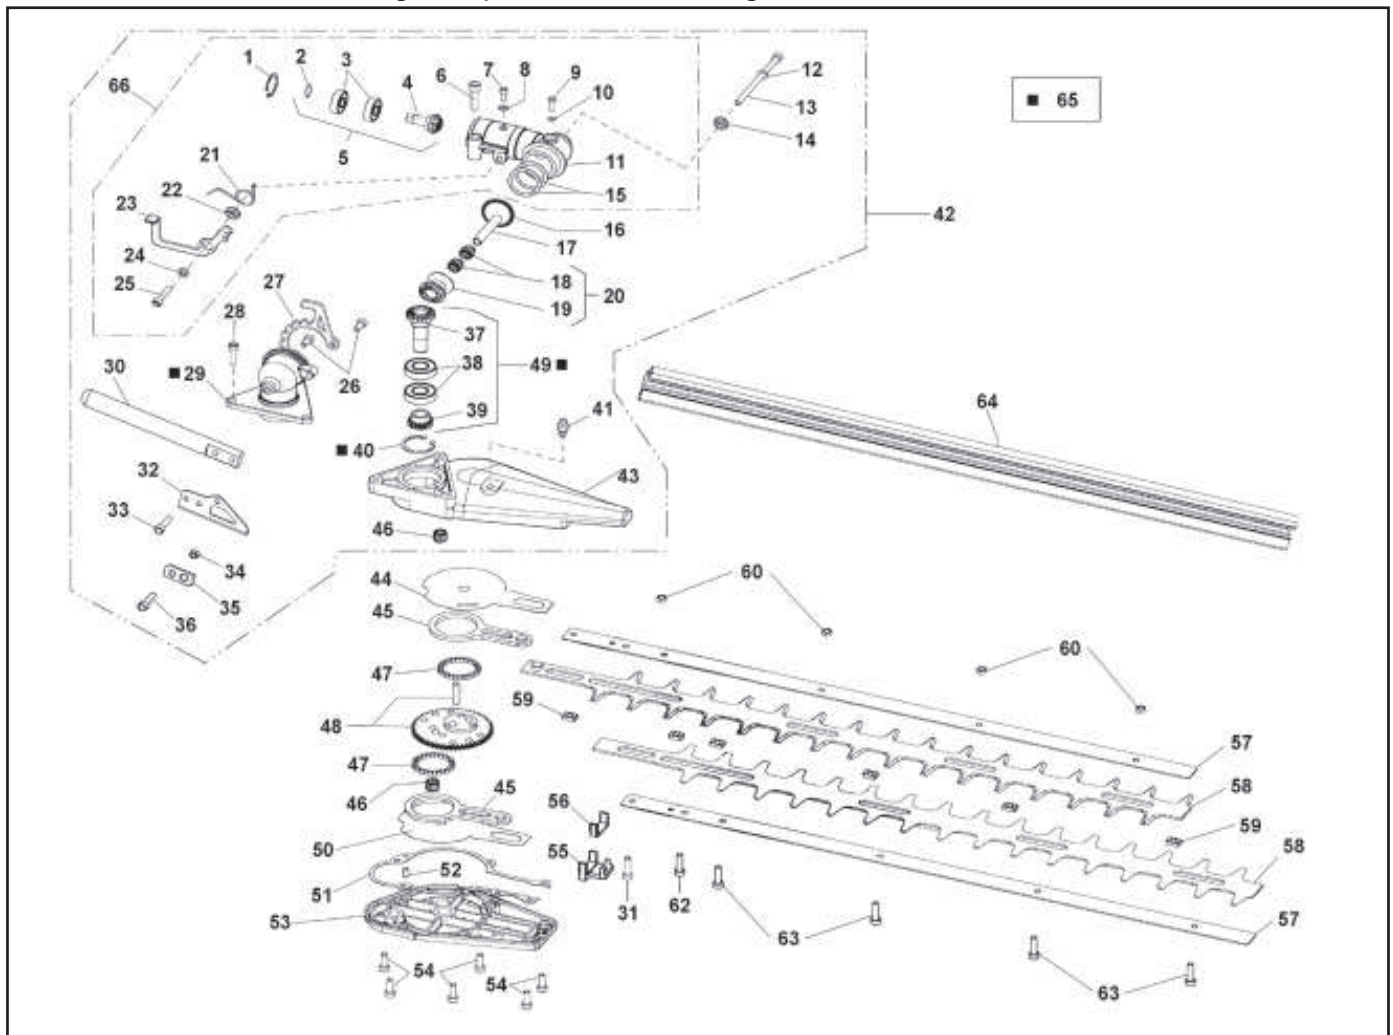

Tagliasiepi - Taille Haie - Edge Trimmer - Gr. 30

RIF. REF.	COD. N° / P. P / N°.	Q.	DESCRIZIONE - DESCRIPTION	RIF. REF.	COD. N° / P. P / N°.	Q.	DESCRIZIONE - DESCRIPTION
1	20901	1	ANELLO ELAST. - CIRCLIP - SNAP RING	35	21470	1	LAMIERINO - SUPPORT - BRACKET
2	20900	1	ANELLO ELAST. - CIRCLIP - SNAP RING	36	21192	1	VITE - VIS - SCREW
3	20902	2	CUSCINETTO - ROULEMENT - BEARING	37	21267	1	PIGNONE - PIGNON - BEVEL PINION
4	21268	1	PIGNONE - PIGNON - BEVEL PINION	38	21155	2	CUSCINETTO - ROULEMENT - BEARING
5	36097	1	KIT: PIGNONE - PIGNON - PINION	39	21270	1	PIGNONE - PIGNON - BEVEL PINION
6	21135	1	VITE - VIS - SCREW	40	20219	1	ANELLO ELAST. - CIRCLIP - SNAP RING
7	20173	1	VITE - VIS - SCREW	41	22423	1	INGRASSATORE - GRAISSEUR - GREASER
8	20364	1	RONDELLA - RONDELLE - WASHER	42	23210	1	KIT: SCAT. COMPL. - COUP. CON. - BEVELGEAR
9	20129	1	VITE - VIS - SCREW	43	21370	1	CARTER SUP. - HOUSING
10	20322	1	RONDELLA - RONDELLE - WASHER	44	21273	1	LAMIERINO - SEPARATEUR - SHEET
11	21372	1	MANICOTTO - MANCHON - SLEEVE	45	21271	1	BIELLA - BIELLE - CONROD
12	20896	1	RONDELLA - RONDELLE - WASHER	46	21379	1	GABBIA - ROULEMENT - BEARING
13	21381	1	VITE - VIS - SCREW	47	21374	2	KIT: RULLINO - AIGUILLE - NEEDLE (26 PCS)
14	21446	1	BUSSOLA - ENTRETOISE - SPACER	48	22221	1	KIT: ECCENTRICO - COURONNE - CROWN
15	21416	2	RASAMENTO - RONDELLE - WASHER	49	36099	1	KIT: PIGNONE - PIGNON - PINION
16	21417	1	O-RING	50	21274	1	LAMIERINO - SEPARATEUR - SHEET
17	21380	1	SPINOTTO - PIVOT - PIN	51	21406	1	GUARNIZIONE - JOINT - GASKET
18	21379	1	GABBIA - ROULEMENT - BEARING	52	21398	1	PERNO - PIVOT - PIN
19	21269	1	CORONA - COURONNE - CROWN	53	21373	1	COPERCHIO - COUVERCLE - COVER
20	36098	1	KIT: CORONA - COURONNE - CROWN	54	20064	6	VITE - VIS - SCREW
21	21278	1	MOLLA - RESSORT - SPRING	55	21572	1	PARAGRASSO - PROTECTION - GUARD
22	21277	1	BUSSOLA - ENTRETOISE - SPACER	56	21559	1	FELTRO - JOINT - GASKET
23	21276	1	LEVA - LEVIER - LEVER	57	21377	2	GUIDA - GUIDE - DRIVER 550 MM
24	20316	1	RONDELLA - RONDELLE - WASHER	57	22071	2	GUIDA - GUIDE - DRIVER ultralight
25	21192	1	VITE - VIS - SCREW	58	21375	2	LAMA - COUTEAU - KNIFE 550 MM
26	20497	2	VITE - VIS - SCREW	58	22070	2	LAMA - COUTEAU - KNIFE ultralight
27	21720	1	CORONA - COURONNE - CROWN	59	21378	6	PASTIGLIA - ENTRETOISE - SPACER
28	20185	3	VITE - VIS - SCREW	60	50519	4	DADO - ECROU - NUT
29	21371	1	TESTINA - CARTER - HOUSING	62	20001	1	VITE - VIS - SCREW
30	21781	1	LEVA - LEVIER - LEVER	63	23002	4	VITE - VIS - SCREW
31	20359	1	VITE - VIS - SCREW	64	21407	1	PROTEZ. - PROTEC. - GUARD
32	21780	1	SUPPORTO - SUPPORT - BRACKET	65	21621	1	SCAT. COMPL. - COUP. CON. - BEVELGEAR
33	20497	1	VITE - VIS - SCREW	66	21620	1	SCAT. COMPL. - COUP. CON. - BEVELGEAR
34	20061	1	DADO - ECROU - NUT