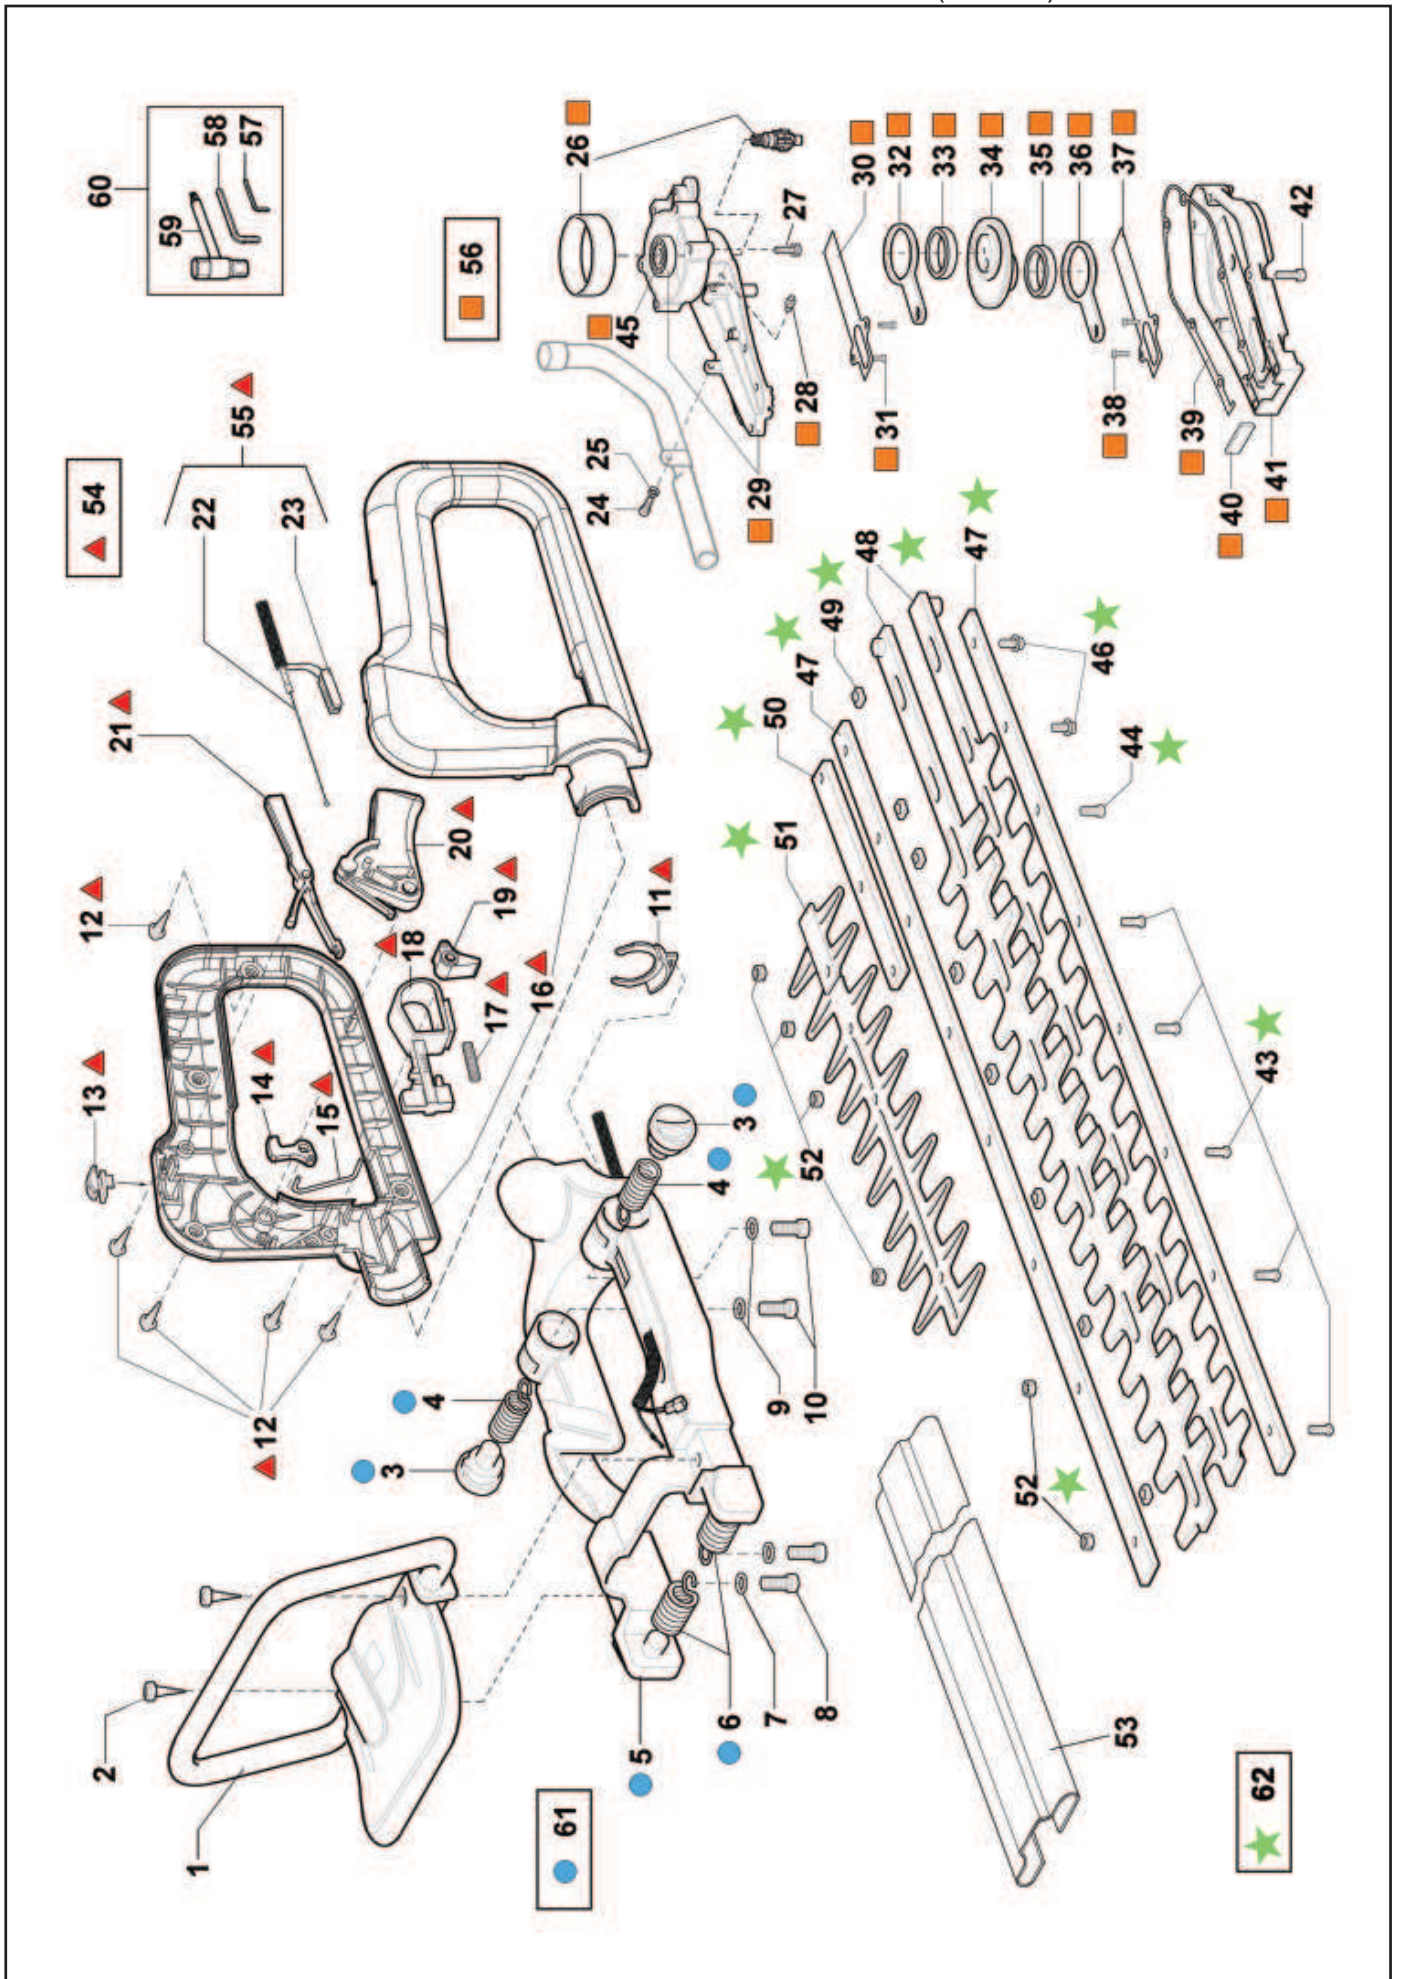

Telaio+Lame - Chassis+Couteau - Frame+Blades (H23 S) - GR. 80

Telaio+Lame - Chassis+Couteau - Frame+Blades (H23 S) - GR. 80

RIF. REF.	COD. N° / P P / N°	Q.	DESCRIZIONE - DESCRIPTION	RIF. REF.	COD. N° / P P / N°	Q.	DESCRIZIONE - DESCRIPTION
1	36222	1	IMPUGNATURA ANT. - POIGNEE - FRONT HANDLE	36	36221	1	BIELLA - BIELLE - CONNECTING ROD
2	20858	2	VITE - VIS - SCREW	37	36234	1	LAMIERINO - SEPARATEUR - SHEET
3	36225	2	TAPPO - BOUCHON - PLUG	38	21460	2	VITE - VIS - SCREW
4	36227	2	MOLLA - RESSORT - SPRING	39	36237	1	GUARNIZIONE - JOINT - GASKET
5	36223	1	TELAIO - CHASSIS - FRAME	40	36288	1	GUARNIZIONE - JOINT - GASKET
6	36226	2	MOLLA - RESSORT - SPRING	41	36238	1	CARTER INF. - LOWER HOUSING
7	20037	2	RONDELLA - RONDELLE - WASHER	42	20277	4	VITE - VIS - SCREW
8	35803	2	VITE - VIS - SCREW	43	23002	5	VITE - VIS - SCREW L = 570
9	20037	2	RONDELLA - RONDELLE - WASHER	44	20001	1	VITE - VIS - SCREW
10	20277	2	VITE - VIS - SCREW	45	20336	1	CUSCINETTO - ROULEMENT - BEARING
11	36273	1	ANELLO BLOCC. - ANNEAU DE BLOC. - LOCK. RING	46	20366	1	VITE - VIS - SCREW
12	35948	5	VITE - VIS - SCREW	47	36210	2	GUIDA - GUIDE - DRIVER L = 570
13	21551	1	BOTTONE - BOUTON - KNOB	48	36211	2	GUIDA - GUIDE - DRIVER L = 720
14	36269	1	LEVA - LEVIER - LEVER	49	36208	2	LAMA - COUTEAU - KNIFE L = 570
15	36271	1	LEVA - LEVIER - LEVER	50	36209	2	LAMA - COUTEAU - KNIFE L = 720
16	36224	1	IMPUGNATURA POST. - POIGNEE - REAR HANDLE	51	21378	8	PASTIGLIA - ENTRETOISE - SPACER L = 570
17	36272	1	MOLLA - RESSORT - SPRING	52	36212	9	PASTIGLIA - ENTRETOISE - SPACER L = 720
18	36230	1	LEVA - LEVIER - LEVER	53	36229	1	LAMIERINO - SEPARATEUR - SHEET
19	36270	1	DENTE BLOCC. - DENT DE BLOC. - LOCK. TEETH	54	36229	1	PROTEZIONE - PROTECTION - GUARD
20	21554	1	LEVA ACCELER. - LEVIER - THROTTLE LEVER	55	50519	6	DADO - ECROU - NUT L = 570
21	21555	1	LEVA SICUREZZA - LEVIER - LEVER	56	36247	7	DADO - ECROU - NUT L = 720
22	36300	1	CAVO - CABLE - CABLE	57	36246	1	PROTEZIONE - PROTECTION - GUARD L=600 mm
23	36301	1	CABLAGGIO - CABLE - CABLE	58	36302	1	PROTEZIONE - PROTECTION - GUARD L=750 mm
24	35803	1	VITE - VIS - SCREW	59	36305	1	KIT: IMPUGNATURA - POIGNEE - HANDLE
25	20037	1	RONDELLA - RONDELLE - WASHER	60	36304	1	KIT: CAVO+CABL. - CABLE+CAB. - THROT. CAB.
26	36231	1	CAMPANA - TAMBOUR - DRUM	61	20425	1	KIT: SCAT. INGR. - COUP. CON. - BEVELGEAR
27	20359	5	VITE - VIS - SCREW	62	20426	1	CHIAVE BRUGOLA - CLEF - ALLEN KEY D. 4
28	22422	1	INGRASSATORE - GRAISSEUR - GREASER	58	20426	1	CHIAVE BRUGOLA - CLEF - ALLEN KEY D. 5
29	36233	1	CARTER SUP. - UPPER HOUSING	59	20535	1	CHIAVE CAND. - CLEF BOUGIE - SPARK PL. SPANN.
30	36234	1	LAMIERINO - SEPARATEUR - SHEET	60	20189	1	KIT: CHIAVI - OUTILS - TOOLS
31	21460	2	VITE - VIS - SCREW	61	36303	1	KIT: TELAIIO - CHASSIS - FRAME
32	36221	1	BIELLA - BIELLE - CONNECTING ROD	62	22770	1	KIT : LAMA - COUTEAU - KNIFE L = 570
33	36235	1	CUSCINETTO - ROULEMENT - BEARING		22771	1	KIT : LAMA - COUTEAU - KNIFE L = 720
34	36236	1	ECCENTRICO - COURONNE - CROWN				
35	36235	1	CUSCINETTO - ROULEMENT - BEARING				

NOTES

Numero di serie
23070501 < Numéro de série > 23102000
Serial number