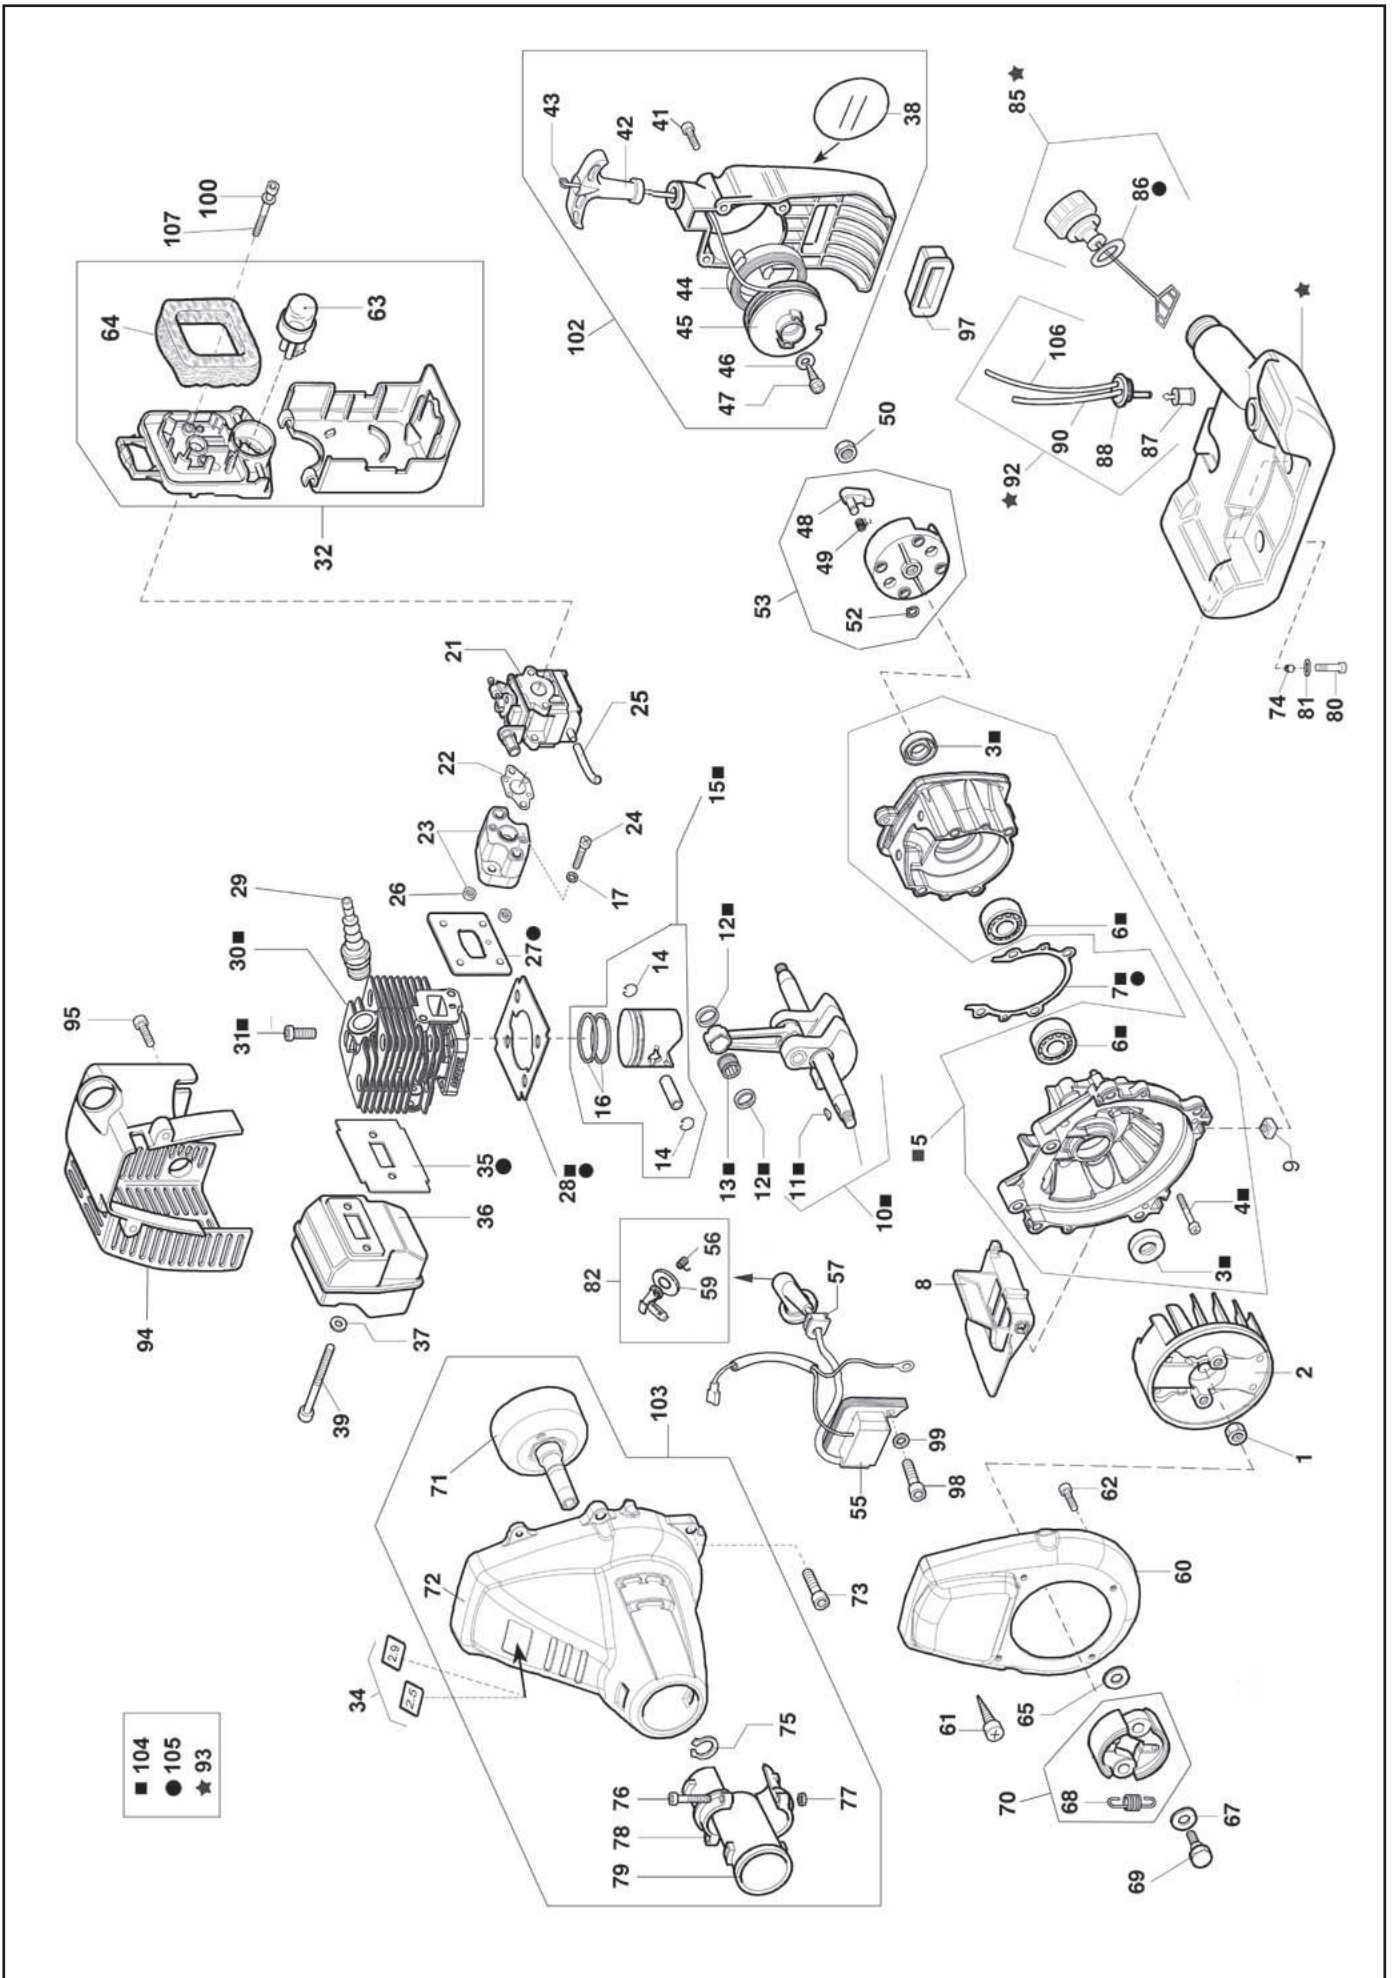

Motore - Moteur - Engine (2.9 SR) - Gr. 28

Motore - Moteur - Engine (2.9 SR) - Gr. 28

RIF. N° / P REF.	COD. P / N°	Q.	DESCRIZIONE - DESCRIPTION	RIF. N° / P REF.	COD. P / N°	Q.	DESCRIZIONE - DESCRIPTION
1	20058	1	DADO - ECROU - NUT	55	22509	1	BOBINA - BOBINE - IGNITION
2	22063	1	VOLANO - VOLANT - FLYWHEEL	56	20574	1	MOLLA - RESSORT - SPRING
3	20640	2	ANELLO TENUTA - JOINT - SEAL	57	22510	1	GOMMINO - CAOUTCHOUC - RUBBER
4	22516	4	VITE - VIS - SCREW	59	20573	1	PROTEZIONE - PROTECTION - GUARD
5	22483	1	KIT: CARTER - CRANKCASE	60	22504	1	CARTER - HOUSING
6	22511	2	CUSCINETTO - ROULEMENT - BEARING	61	35948	2	VITE - VIS - SCREW
7	22506	1	GUARNIZIONE - JOINT - GASKET	62	35510	4	VITE - VIS - SCREW
8	22505	1	SEPARATORE - SEPARATEUR - SHEET	63	35769	1	VALVOLA - SOUPAPE - AIR-PURGE
9	35412	2	DADO - ECROU - NUT	64	22408	1	FILTRO - FILTRE - FILTER
10	22751	1	ALB.MOT. - VILEBREQUIN - CRANKSHAFT	65	22136	2	RONDELLA - RONDELLE - WASHER
11	35914	1	CHIAVETTA - CLAVETTE - KEY	67	22137	2	RONDELLA - RONDELLE - WASHER
12	22105	2	RASAMENTO - RONDELLE - WASHER	68	22126	1	MOLLA - RESSORT - SPRING
13	22106	1	GABBIA RULLI - ROULEMENT - N. BEARING	69	22138	2	VITE - VIS - SCREW
14	22109	2	ANELLO ELAS. - CIRCLIP - SNAP RING	70	22064	1	FRIZIONE - EMBRAYAGE - CLUTCH
15	22481	1	PISTONE - PISTON (Ø 35)	71	22099	1	CAMPANA - TAMBOUR - DRUM
16	22489	2	SEGMENTI - SEGMENT - RING	72	22503	1	COFANO - CAPOT - COVER
17	20896	2	RONDELLA - RONDELLE - WASHER	73	22514	4	VITE - VIS - SCREW
21	22233	1	CARBUR. - CARBURAT. - CARBURET.	74	20369	2	RONDELLA - RONDELLE - WASHER
22	22128	1	GUARNIZIONE - JOINT - GASKET	75	20218	1	ANELLO ELAS. - CIRCLIP - SNAP RING
23	22508	1	FLANGIA TER. - FLASQUE THER. - INSUL.	76	20047	2	VITE - VIS - SCREW
24	20001	2	VITE - VIS - SCREW	77	20060	2	DADO - ECROU - NUT
25	22407	1	TUBO - TUYAU - PIPE	78	21299	2	MOZZO - MOYEUR - HUB
26	20061	2	DADO - ECROU - NUT	79	21305	1	AMMORTIZ. - AMORTISS. - SHOCK ABS.
27	22114	1	GUARNIZIONE - JOINT - GASKET	80	21298	2	VITE - VIS - SCREW
28	22115	1	GUARNIZIONE - JOINT - GASKET	81	20077	2	RONDELLA - RONDELLE - WASHER
29	21813	1	CANDELA - BOUGIE - SPARK PLUG	82	20571	1	KIT: CAPPUCCIO - CACHE - COVER
30	22067	1	CIL.+ PIS. - CYL.+ PIS. - CYL.+ PIS.	85	22078	1	TAPPO COMP. - BOUCHON - FUEL CAP
31	22515	4	VITE - VIS - SCREW	86	21803	1	GUARNIZIONE - JOINT - GASKET
32	22245	1	KIT: FILTRO - FILTRE - FILTER	87	36164	1	FILTRO - FILTRE - FILTER
34	22190	1	DECAL 2.9	88	21184	1	PASSATUBI - OEILLET - GRUMMET
35	22576	1	GUARNIZIONE - JOINT - GASKET	90	20097	1	TUBO CARB. - TUYAU CARB. - INLET PIPE
36	22065	2	MARMITTA - POT D'ECHAPP - MUFFLER	92	22530	1	PESCANTE - KIT ALIM. - FUEL KIT
37	20896	2	RONDELLA - RONDELLE - WASHER	93	22531	1	KIT: SERB. COMP. - RESER. COMP. COMPL. TANK
38	20088	1	DECAL	94	22012	1	COFANO-CAPOT-COVER (Verde - Green)
39	21341	2	VITE - VIS - SCREW		22013	1	COFANO-CAPOT-COVER (Rosso-Red)
41	22513	4	VITE - VIS - SCREW	95	22513	1	VITE - VIS - SCREW
42	35862	1	IMPUGNATURA - POIGNEE - STARTER	97	21313	1	GOMMINO - CAOUTCHOUC - RUBBER
43	20657	1	CORDA - CORDE - ROPE	98	22515	2	VITE - VIS - SCREW
44	20658	1	MOLLA - RESSORT - SPRING	99	20037	2	RONDELLA - RONDELLE - WASHER
45	20656	1	PULEGGIA - POULIE - PULLEY	100	20278	2	RONDELLA - RONDELLE - WASHER
46	20316	1	RONDELLA - RONDELLE - WASHER	102	22133	1	AVVIAMENTO - LANCEUR - STARTER
47	20076	1	VITE - VIS - SCREW	103	22482	1	KIT: CUFFIA - CARTER - HOUSING
48	20654	2	CRICCHETTO - CLIQUET - PAWL	104	22803	1	KIT: SHORT BLOCK
49	20084	2	MOLLA - RESSORT - SPRING	105	22492	1	KIT: GUARNIZIONE - JOINT - GASKET
50	20027	1	DADO - ECROU - NUT	106	36311	1	TUBO REC. - TUYAU RET. - OVERF. PIPE
52	20087	2	ANELLO ELAST. - CIRCLIP - SNAP RING	107	20079	2	VITE - VIS - SCREW
53	23502	1	TRASCINATORE - CLIQUET - DRIVER				

NOTE - NOTES