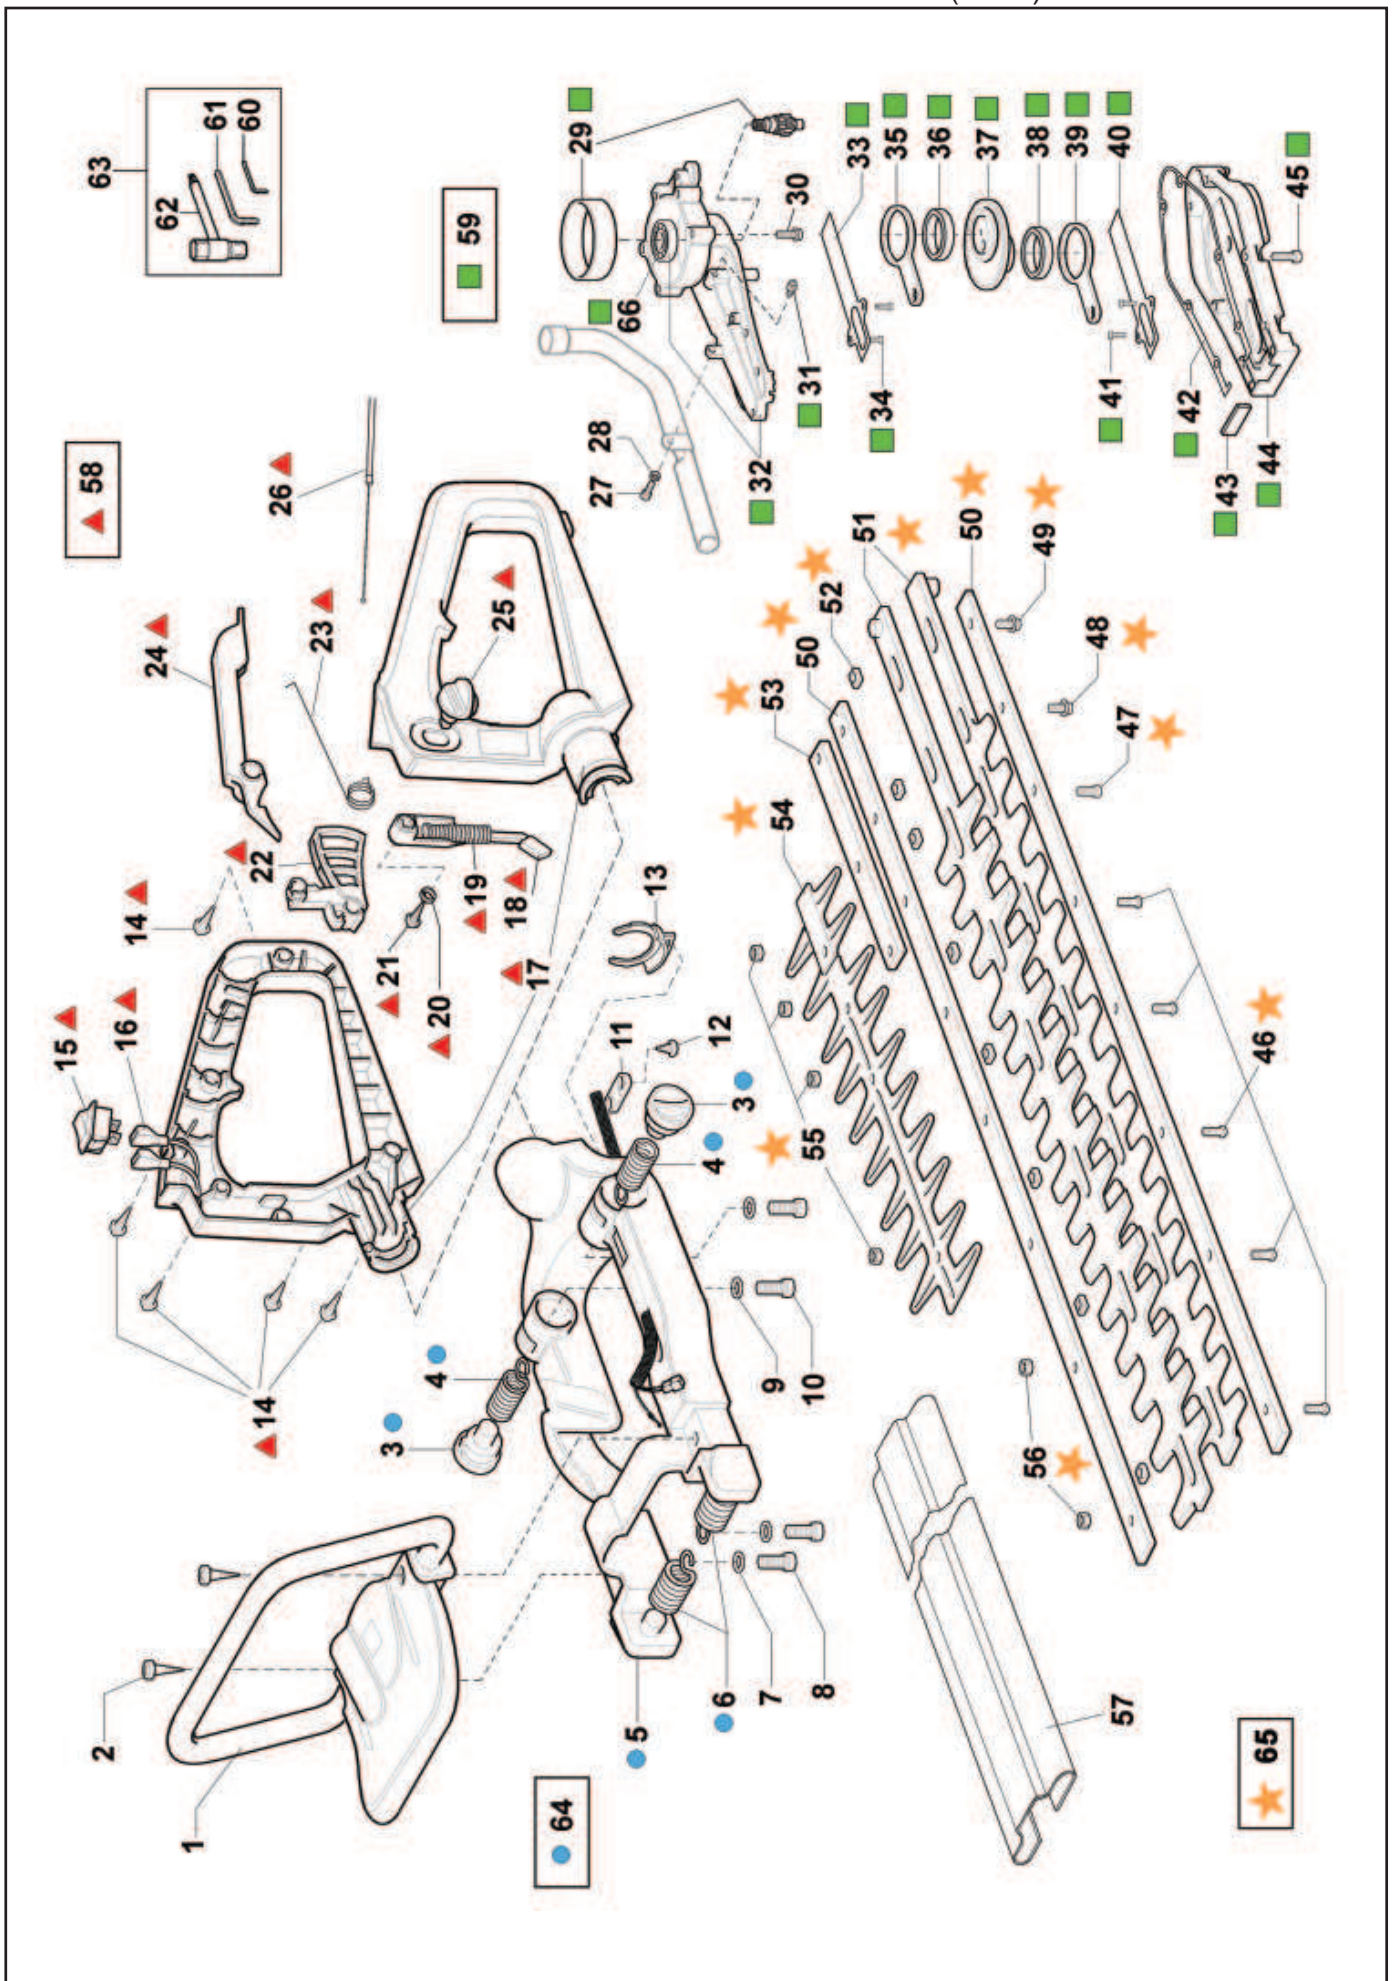

Telaio+Lame - Chassis+Couteau - Frame+Blades (H23) - GR. 79

Telaio+Lame - Chassis+Couteau - Frame+Blades (H23) - GR. 79

RIF. REF.	COD. N° / P P / N°	Q.	DESCRIZIONE - DESCRIPTION	RIF. REF.	COD. N° / P P / N°	Q.	DESCRIZIONE - DESCRIPTION
1	36275	1	IMPUGNATURA ANT. - POIGNEE - FRONT HANDLE	36	36235	1	CUSCINETTO - ROULEMENT - BEARING
2	20858	2	VITE - VIS - SCREW	37	36236	1	ECCENTRICO - COURONNE - CROWN
3	36289	2	TAPPO - BOUCHON - PLUG	38	36235	1	CUSCINETTO - ROULEMENT - BEARING
4	36290	2	MOLLA - RESSORT - SPRING	39	36221	1	BIELLA - BIELLE - CONNECTING ROD
5	36277	1	TELAIO - CHASSIS - FRAME	40	36234	1	LAMIERINO - SEPARATEUR - SHEET
6	36276	2	MOLLA - RESSORT - SPRING	41	21460	2	VITE - VIS - SCREW
7	20037	2	RONDELLA - RONDELLE - WASHER	42	36237	1	GUARNIZIONE - JOINT - GASKET
8	35803	2	VITE - VIS - SCREW	43	36288	1	GUARNIZIONE - JOINT - GASKET
9	20037	2	RONDELLA - RONDELLE - WASHER	44	36238	1	CARTER INF. - LOWER HOUSING
10	20277	2	VITE - VIS - SCREW	45	20277	4	VITE - VIS - SCREW
11	36228	1	FERMO - CLIQUET - PAWL	46	20185	5	VITE - VIS - SCREW
12	20171	2	VITE - VIS - SCREW	47	20001	1	VITE - VIS - SCREW
13	36279	1	ANELLO BLOCC. - ANNEAU DE BLOC. - LOCK. RING	48	20366	1	VITE - VIS - SCREW
14	35948	5	VITE - VIS - SCREW	49	20366	1	VITE - VIS - SCREW
15	36280	1	BOTTONE - BOUTON - KNOB	50	36210	2	GUIDA - GUIDE - DRIVER L = 570 mm
16	36278	1	CABLAGGIO - CABLE - CABLE	50	36211	2	GUIDA - GUIDE - DRIVER L = 720 mm
17	36281	1	IMPUGNATURA POST. - POIGNEE - REAR HANDLE	51	36208	2	LAMA - COUTEAU - KNIFE L = 570 mm
18	36284	1	DENTE BLOCCO - DENT DE BLOC. - LOCK. TEETH	51	36209	2	LAMA - COUTEAU - KNIFE L = 720 mm
19	36287	1	MOLLA - RESSORT - SPRING	52	21378	8	PASTIGLIA - ENTRETOISE - SPACER
20	31184	1	RONDELLA - RONDELLE - WASHER	53	36212	1	LAMIERINO - SEPARATEUR - SHEET
21	35948	1	VITE - VIS - SCREW	54	36229	1	PROTEZIONE - PROTECTION - GUARD
22	36285	1	LEVA ACCELER. - LEVIER - THROTTLE LEVER	55	20061	6	DADO - ECROU - NUT
23	36283	1	MOLLA - RESSORT - SPRING	56	20061	6	DADO - ECROU - NUT
24	36282	1	LEVA SICUREZZA - LEVIER - LEVER	57	36247	1	PROTEZIONE - PROTECTION - GUARD L=600 mm
25	36286	1	LEVA - LEVIER - LEVER	57	36246	1	PROTEZIONE - PROTECTION - GUARD L=750 mm
26	22500	1	CAVO - CABLE - CABLE	58	36302	1	KIT: IMPUGNATURA - POIGNEE - HANDLE
27	35803	1	VITE - VIS - SCREW	59	36304	1	KIT: SCAT. INGR. - COUP. CON. - BEVELGEAR
28	20037	1	RONDELLA - RONDELLE - WASHER	60	20425	1	CHIAVE BRUGOLA - CLEF - ALLEN KEY D. 4
29	36231	1	CAMPANA - TAMBOUR - DRUM	61	20426	1	CHIAVE BRUGOLA - CLEF - ALLEN KEY D. 5
30	20359	5	VITE - VIS - SCREW	62	20535	1	CHIAVE CAND. - CLEF BOUGIE - SPARK PL. SPANN.
31	22422	1	INGRASSATORE - GRAISSEUR - GREASER	63	20189	1	KIT: CHIAVI - OUTILS - TOOLS
32	36233	1	CARTER SUP. - UPPER HOUSING	64	36303	1	KIT: TELAIIO - CHASSIS - FRAME
33	36234	1	LAMIERINO - SEPARATEUR - SHEET	65	22770	1	KIT : LAMA - COUTEAU - KNIFE L = 570 mm
34	21460	2	VITE - VIS - SCREW	65	22771	1	KIT : LAMA - COUTEAU - KNIFE L = 720 mm
35	36221	1	BIELLA - BIELLE - CONNECTING ROD	66	20336	1	CUSCINETTO - ROULEMENT - BEARING

NOTES

Numero di serie
23070001 < Numéro de série > 23070500
Serial number