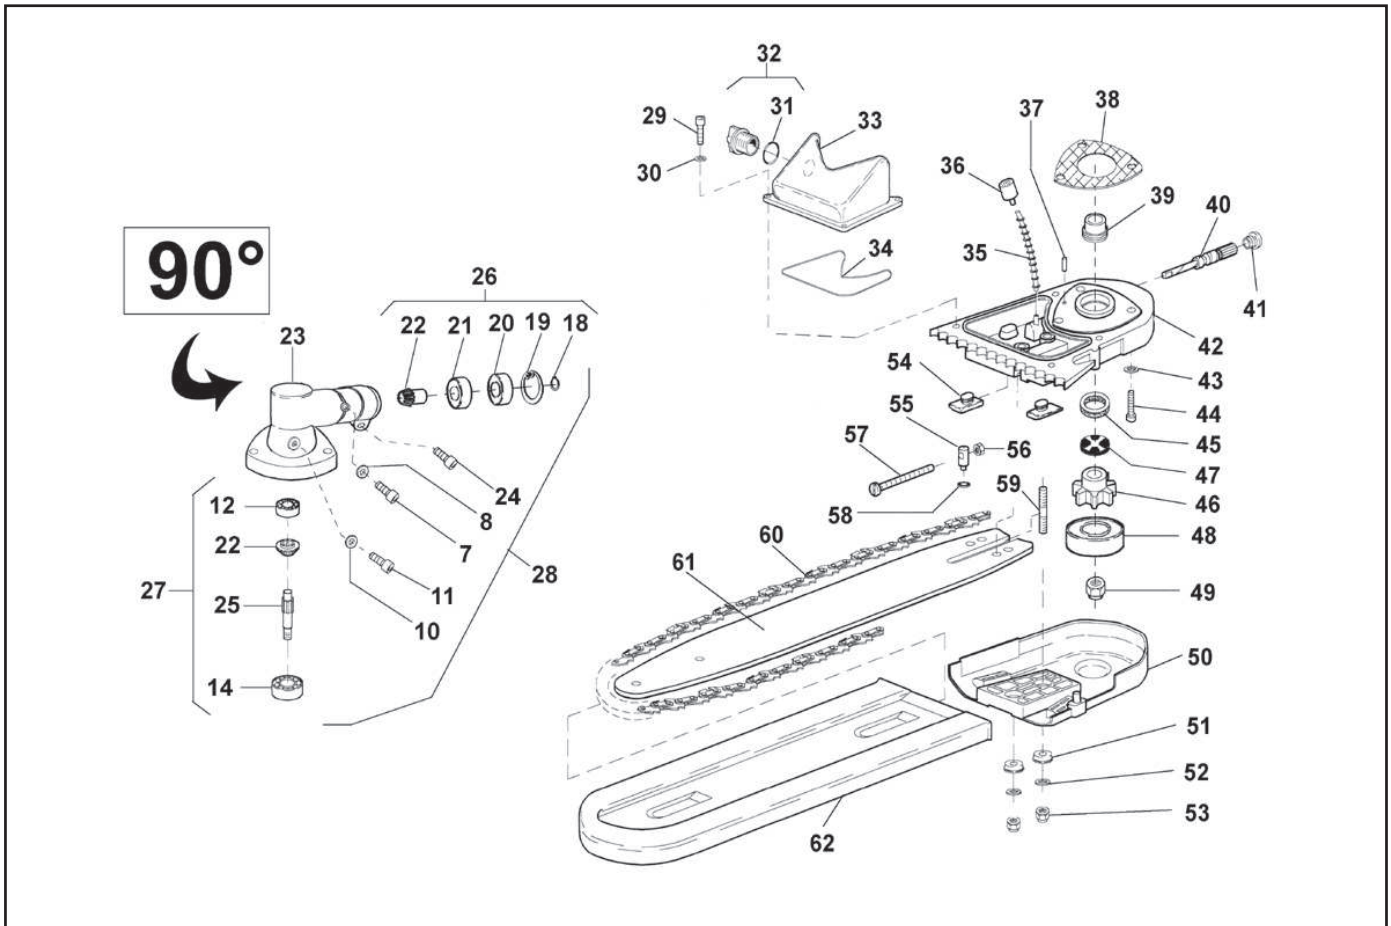

Potatore - Elageur - Pruner - Gr. 31

RIF. REF.	COD. N° / P P / N°	Q.	DESCRIZIONE - DESCRIPTION	RIF. REF.	COD. N° / P P / N°	Q.	DESCRIZIONE - DESCRIPTION
7	20173	1	VITE - VIS - SCREW	40	21068	1	POMPA - ARBRE - PUMP SHAFT
8	20364	1	RONDELLA - RONDELLE - WASHER	41	21031	1	TAPPO - BOUCHON - PLUG
10	20224	1	GUARNIZIONE - JOINT - GASKET	42	21050	1	BASE POTATORE - CARTER - HOUSING
11	20223	1	TAPPO - BOUCHON - PLUG	43	20278	3	RONDELLA - RONDELLE - WASHER
12	20905	1	CUSCINETTO - ROULEMENT - BEARING	44	20277	3	VITE - VIS - SCREW
18	20900	1	ANELLO ELAS. - CIRCLIP - SNAP RING	45	21065	1	ANELLO TENUTA - JOINT - SEAL
19	21286	1	ANELLO ELAS. - CIRCLIP - SNAP RING	46	21066	1	CORONA 3/8" - COURONNE 3/8" - CROWN 3/8"
20	21287	1	CUSCINETTO - ROULEMENT - BEARING		21349	1	CORONA 1/4" - COURONNE 1/4" - CROWN 1/4"
21	21287	1	CUSCINETTO - ROULEMENT - BEARING	47	21009	1	SEEGER AUTOBLOCK
22	21420	1	PIGN.+CORONA - PIGNON+COUR. - PIN.+CROWN	48	21165	1	VOLANO - VOLANT - FLYWHEEL
23	21421	1	SCATOLA - CARTER - HOUSING	49	20602	1	DADO - ECROU - NUT
24	21135	1	VITE - VIS - SCREW	50	21089	1	COPERCHIO - COUVERCLE - COVER (rosso - red)
25	21285	1	ALBERO - ARBRE - SHAFT	51	21061	2	DISTANZIALE - ENTRETOISE - SPACER
26	21933	1	KIT: PIGNONE - PIGNON - PINION (90°)	52	20191	2	RONDELLA - RONDELLE - WASHER
27	21932	1	KIT: ALBERO - ARBRE - SHAFT (90°)	53	20176	2	DADO - ECROU - NUT
28	21422	1	SCAT. CMP - CARTER CMP - HOUSING CMP (90°)	54	21062	2	STRISCIANTE - ENTRETOISE - SPACER
29	21192	4	VITE - VIS - SCREW	55	21081	1	NOTTOLINO - AXE - PIN
30	20278	4	RONDELLA - RONDELLE - WASHER	56	20276	1	DADO - ECROU - NUT
31	21059	1	GUARNIZIONE - JOINT - GASKET	57	21064	1	VITE - VIS - SCREW
32	21058	1	TAPPO - BOUCHON - PLUG	58	20324	1	OR
33	21053	1	SERBATOIO - RESERVOIR - TANK	59	21063	2	PRIGIONIERE - VIS - SCREW
34	21057	1	GUARNIZIONE - JOINT - GASKET	60	21085	1	CATENA - CHAINE - CHAIN 10" - 3/8"
35	21060	1	TUBO - TUYAU - PIPE		21086	1	CATENA - CHAINE - CHAIN 8" - 1/4"
36	21088	1	FILTRO - FILTRE - FILTER	61	21082	1	BARRA - GUIDE - BAR 10" - 3/8"
37	21069	1	PERNO - AXE - PIN		21083	1	BARRA - GUIDE - BAR 8" - 1/4"
38	21070	1	GUARNIZIONE - JOINT - GASKET	62	36083	1	PROTEZIONE - CAPOT - PROTECTION
39	21032	1	VITE S.F. - VIS CHAINE - CHAIN SCREW				

NOTE - NOTES