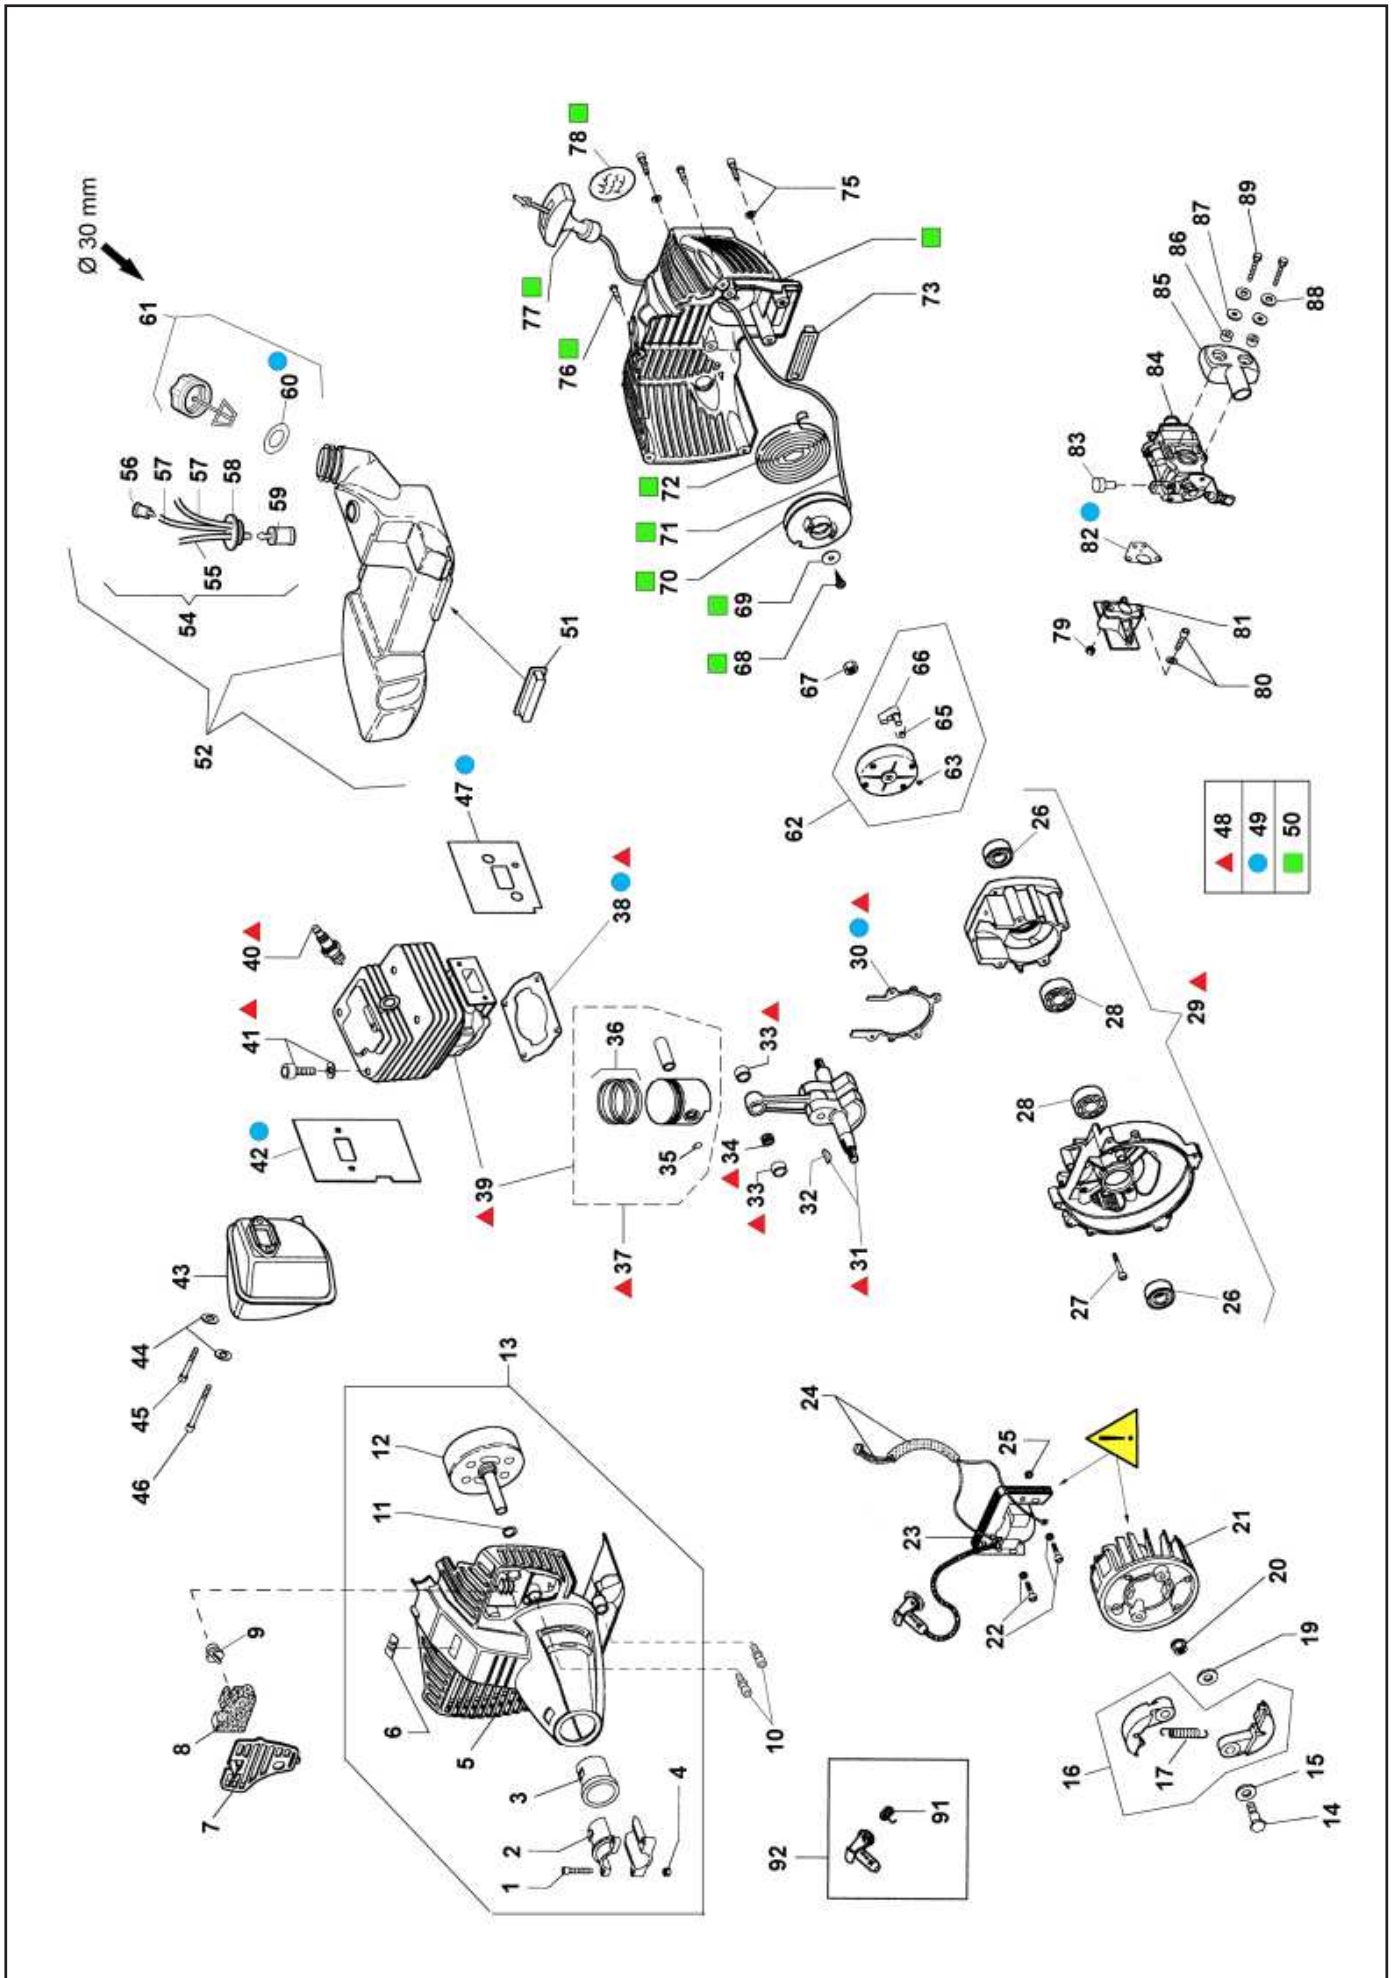

Motore - Moteur - Engine (MTP 150) - Gr. 25

Motore - Moteur - Engine (MTP 150) - Gr. 25

RIF. N° / P REF.	COD. P / N°	Q	DESCRIZIONE - DESCRIPTION	RIF. N° / P REF.	COD. P / N°	Q	DESCRIZIONE - DESCRIPTION
1	20047	2	VITE - VIS - SCREW	60	21803	1	GUARNIZIONE - JOINT - GASKET
2	21299	1	MOZZO - MOYEURS - HUB	61	21806	1	TAPPO COMP. - BOUCH. - FUEL CAP
3	21305	1	AMMORTIZ. - AMORTISS. - SHOCK ABS.	62	20652	1	TRASCINATORE - CLIQUET - DRIVER
4	20060	2	DADO - ECRU - NUT	63	20087	2	ANELLO ELAST. - CIRCLIP - SNAP RING
5	21320	1	COFANO - CAPOT - COVER (Verde-Vert-Green)	65	20084	2	MOLLA - RESSORT - SPRING
5	21335	1	COFANO - CAPOT - COVER (Rosso-Rouge-Red)	66	20654	2	CRICCHETTO - CLIQUET - PAWL
6	21344	1	DECAL. ACTIVE 2.6	67	20027	1	DADO - ECRU - NUT
7	21323	1	GRIGLIA - GRILLE - SCREEN	68	20076	1	VITE - VIS - SCREW
8	21322	1	FILTRO - FILTRE - FILTER	69	20316	1	RONDELLA - RONDELLE - WASHER
9	20876	1	TAPPO - BOUCHON - CAP	70	20656	1	PULEGGIA - POULIE - PULLEY
10	21298	4	VITE - VIS - SCREW	71	20657	1	CORDA - CORDE - ROPE
11	20218	1	ANELLO ELAS. - CIRCLIP - SNAP RING	72	20658	1	MOLLA - RESSORT - SPRING
12	20739	1	CAMPANA - TAMBOUR - DRUM	73	21313	1	GOMMINO - SUPPORT - RUBBER
13	21765	1	COFANO - CAPOT - COVER (Verde-Vert-Green)	75	21298	4	VITE - VIS - SCREW
	21766	1	COFANO - CAPOT - COVER (Rosso-Rouge-Red)	76	21342	4	VITE - VIS - SCREW
14	20068	2	VITE - VIS - SCREW	77	35862	1	IMPUGNATURA - POIGNEE - HANDLE
15	20069	2	RONDELLA - RONDELLE - WASHER	78	20088	1	DECAL ACTIVE
16	20065	1	FRIZIONE - EMBRAYAGE - CLUTCH	79	20061	2	DADO - ECRU - NUT
17	20067	1	MOLLA - RESSORT - SPRING	80	20366	2	VITE - VIS - SCREW
18	20049	2	PATTINO - MACHOIRE - SHOE	81	21318	1	FLANGIA TER. - FLASQUE THER. - INSUL.
19	20070	2	RONDELLA - RONDELLE - WASHER	82	21358	1	GUARNIZIONE - JOINT - GASKET
20	20058	1	DADO - ECRU - NUT	83	21338	1	PERNO - PIVOT - PIN
21	21770	1	VOLANO - VOLANT - FLYWHEEL --> Nota 1	84	21666	1	CARBURAT. - CARBURAT. - CARBURAT.
	22550	1	VOLANO - VOLANT - FLYWHEEL --> Nota 2	85	21302	1	MANICOTTO - MANCHON - SLEEVE
22	20366	2	VITE - VIS - SCREW	86	20560	2	DISTANZIALE - ENTRETOISE - SPACER
23	21317	1	BOBINA - BOBINE - COIL --> Nota 1	87	20316	2	RONDELLA - RONDELLE - WASHER
	22537	1	BOBINA - BOBINE - COIL --> Nota 2	88	20278	2	RONDELLA - RONDELLE - WASHER
24	21346	1	CABLAGGIO - FIL - WIRE --> Nota 1	89	21343	2	VITE - VIS - SCREW
25	20896	2	RONDELLA - RONDELLE - WASHER	91	20574	1	MOLLA - RESSORT - SPRING
26	20640	2	ANELLO TENUTA - JOINT - SEAL	92	20571	1	PIPETTA - CACHE BOUGIE - S.P. COVER
27	20047	3	VITE - VIS - SCREW				
28	20641	2	CUSCINETTO - ROULEMENT - BEARING				
29	22022	1	CARTER - CRANKCASE				
30	21022	1	GUARNIZIONE - JOINT - GASKET				
31	22139	1	ALB.MOT. - VILBREQ. - CRANKSH.				
32	35914	1	CHIAVETTA - CLAVETTE - WOODRUFF K.				
33	21310	2	RASAMENTO - RONDELLE - WASHER				
34	21326	1	GABBIA RULLI - ROULEMENT - BEARING				
35	21312	2	ANELLO ELAS. - CIRCLIP - SNAP RING				
36	21300	1	SEGMENTI - SEGMENT - RING (2.6)				
37	21332	1	PISTONE - PISTON (2.6)				
38	20662	1	GUARNIZIONE - JOINT - GASKET				
39	21330	1	CIL.+ PIS. - CYL.+ PIS. - CYL+ PIS. (2.6)				
40	21813	1	CANDELA - BOUGIE - SPARK PLUG				
41	21298	4	VITE - VIS - SCREW				
42	21324	1	GUARNIZIONE - JOINT - GASKET				
43	21319	1	MARMITTA - POT D'ECHAPP - MUFFLER				
44	20896	2	RONDELLA - RONDELLE - WASHER				
45	21341	1	VITE - VIS - SCREW				
46	20022	1	VITE - VIS - SCREW				
47	21325	1	GUARNIZIONE - JOINT - GASKET				
48	22140	1	SHORT BLOCK (2.6)				
49	22142	1	KIT: GUARN. - JOINT KIT - GASKET KIT				
50	21347	1	AVVIAM. - LANCE. - START. (Verde-Vert-Green)				
	21348	1	AVVIAM. - LANCE. - START. (Rosso-Rouge-Red)				
51	21313	1	GOMMINO - SUPPORT - RUBBER				
52	21334	1	SERB. COMP. - RESER. COMP. COMPL. TANK				
54	20042	1	PESCANTE - ENSEMBLE - KIT				
55	20097	1	TUBO CARB. - TUYAUCARB. - INLETPPIPE				
56	20100	1	SFIATO - RENIFLAR - BREATHER				
57	20091	1	TUBO REC. - TUYAU RET. - OVERF. PIPE				
58	20099	1	PASSATUBI - OEILLET - GRUMMET				
59	36164	1	FILTRO - FILTRE - FILTER