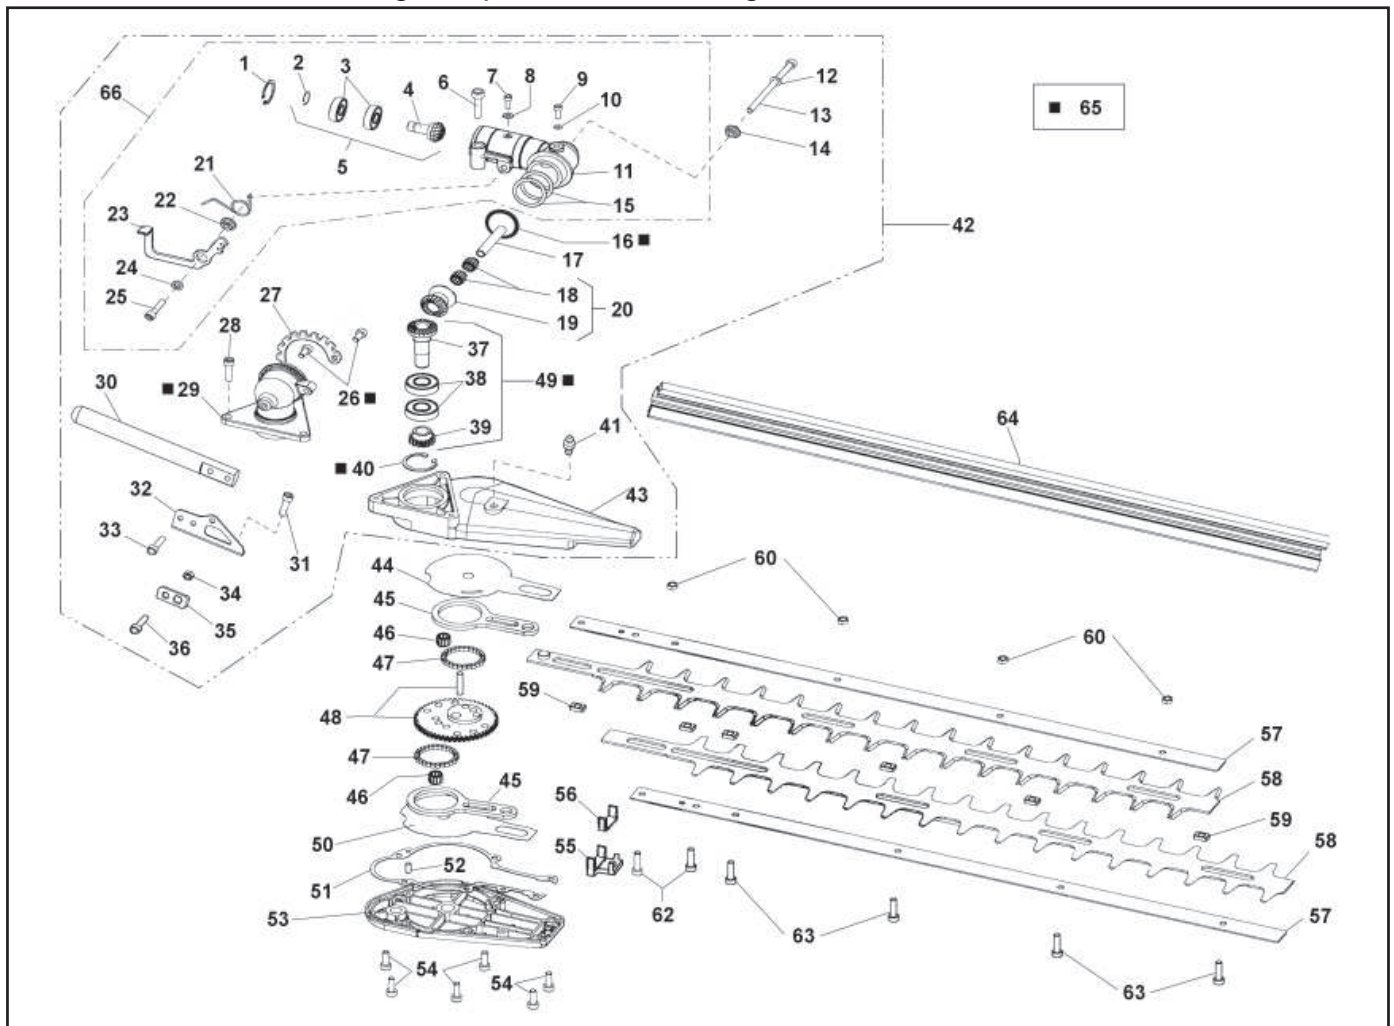

Tagliasiepi - Taille Haie - Edge Trimmer - Gr. 30

RIF. REF.	COD. N° / P. P / N°.	Q.	DESCRIZIONE - DESCRIPTION	RIF. REF.	COD. N° / P. P / N°.	Q.	DESCRIZIONE - DESCRIPTION
1	20901	1	ANELLO ELAST. - CIRCLIP - SNAP RING	35	21470	1	LAMIERINO - SUPPORT - BRACKET
2	20900	1	ANELLO ELAST. - CIRCLIP - SNAP RING	36	21192	1	VITE - VIS - SCREW
3	20902	2	CUSCINETTO - ROULEMENT - BEARING	37	21267	1	PIGNONE - PIGNON - BEVEL PINION
4	21268	1	PIGNONE - PIGNON - BEVEL PINION	38	21155	2	CUSCINETTO - ROULEMENT - BEARING
5	36097	1	KIT: PIGNONE - PIGNON - PINION	39	21270	1	PIGNONE - PIGNON - BEVEL PINION
6	21135	1	VITE - VIS - SCREW	40	20219	1	ANELLO ELAST. - CIRCLIP - SNAP RING
7	20173	1	VITE - VIS - SCREW	41	22423	1	INGRASSATORE - GRAISSEUR - GREASER
8	20364	1	RONDELLA - RONDELLE - WASHER	42	22191	1	KIT: SCAT. COMPL. - COUP. CON. - BEVELGEAR
9	20129	1	VITE - VIS - SCREW	43	21370	1	CARTER SUP. - HOUSING
10	20322	1	RONDELLA - RONDELLE - WASHER	44	21273	1	LAMIERINO - SEPARATEUR - SHEET
11	21372	1	MANICOTTO - MANCHON - SLEEVE	45	21271	1	BIELLA - BIELLE - CONROD
12	20896	1	RONDELLA - RONDELLE - WASHER	46	21379	1	GABBIA - ROULEMENT - BEARING
13	21381	1	VITE - VIS - SCREW	47	21374	1	KIT : RULLINO - AIGUILLE - NEEDLE (26 PCS)
14	21446	1	BUSSOLA - ENTRETOISE - SPACER	48	22221	1	KIT: ECCENTRICO - COURONNE - CROWN
15	21416	2	RASAMENTO - RONDELLE - WASHER	49	36099	1	KIT: PIGNONE - PIGNON - PINION
16	21417	1	O-RING	50	21274	1	LAMIERINO - SEPARATEUR - SHEET
17	21380	1	SPINOTTO - PIVOT - PIN	51	21406	1	GUARNIZIONE - JOINT - GASKET
18	21379	1	GABBIA - ROULEMENT - BEARING	52	21398	1	PERNO - PIVOT - PIN
19	21269	1	CORONA - COURONNE - CROWN	53	21373	1	COPERCHIO - COUVERCLE - COVER
20	36098	1	KIT: CORONA - COURONNE - CROWN	54	20277	6	VITE - VIS - SCREW
21	21278	1	MOLLA - RESSORT - SPRING	55	21572	1	PARAGRASSO - PROTECTION - GUARD
22	21277	1	BUSSOLA - ENTRETOISE - SPACER	56	21559	1	FELTRO - JOINT - GASKET
23	21276	1	LEVA - LEVIER - LEVER	57	21377	2	GUIDA - GUIDE - DRIVER 550 MM
24	20316	1	RONDELLA - RONDELLE - WASHER	57	22071	2	GUIDA - GUIDE - DRIVER ultralight
25	21192	1	VITE - VIS - SCREW	58	21375	2	LAMA - COUTEAU - KNIFE 550 MM
26	20497	2	VITE - VIS - SCREW	58	22070	2	LAMA - COUTEAU - KNIFE ultralight
27	21275	1	CORONA - COURONNE - CROWN	59	21378	6	PASTIGLIA - ENTRETOISE - SPACER
28	20185	3	VITE - VIS - SCREW	60	50519	4	DADO - ECROU - NUT
29	21371	1	TESTINA - CARTER - HOUSING	62	20001	2	VITE - VIS - SCREW
30	21781	1	LEVA - LEVIER - LEVER	63	23002	4	VITE - VIS - SCREW
31	20185	2	VITE - VIS - SCREW	64	21407	1	PROTEZ. - PROTEC. - GUARD
32	21780	1	SUPPORTO - SUPPORT - BRACKET	65	21621	1	SCAT. COMPL. - COUP. CON. - BEVELGEAR
33	20497	1	VITE - VIS - SCREW	66	21620	1	SCAT. COMPL. - COUP. CON. - BEVELGEAR
34	20061	1	DADO - ECROU - NUT