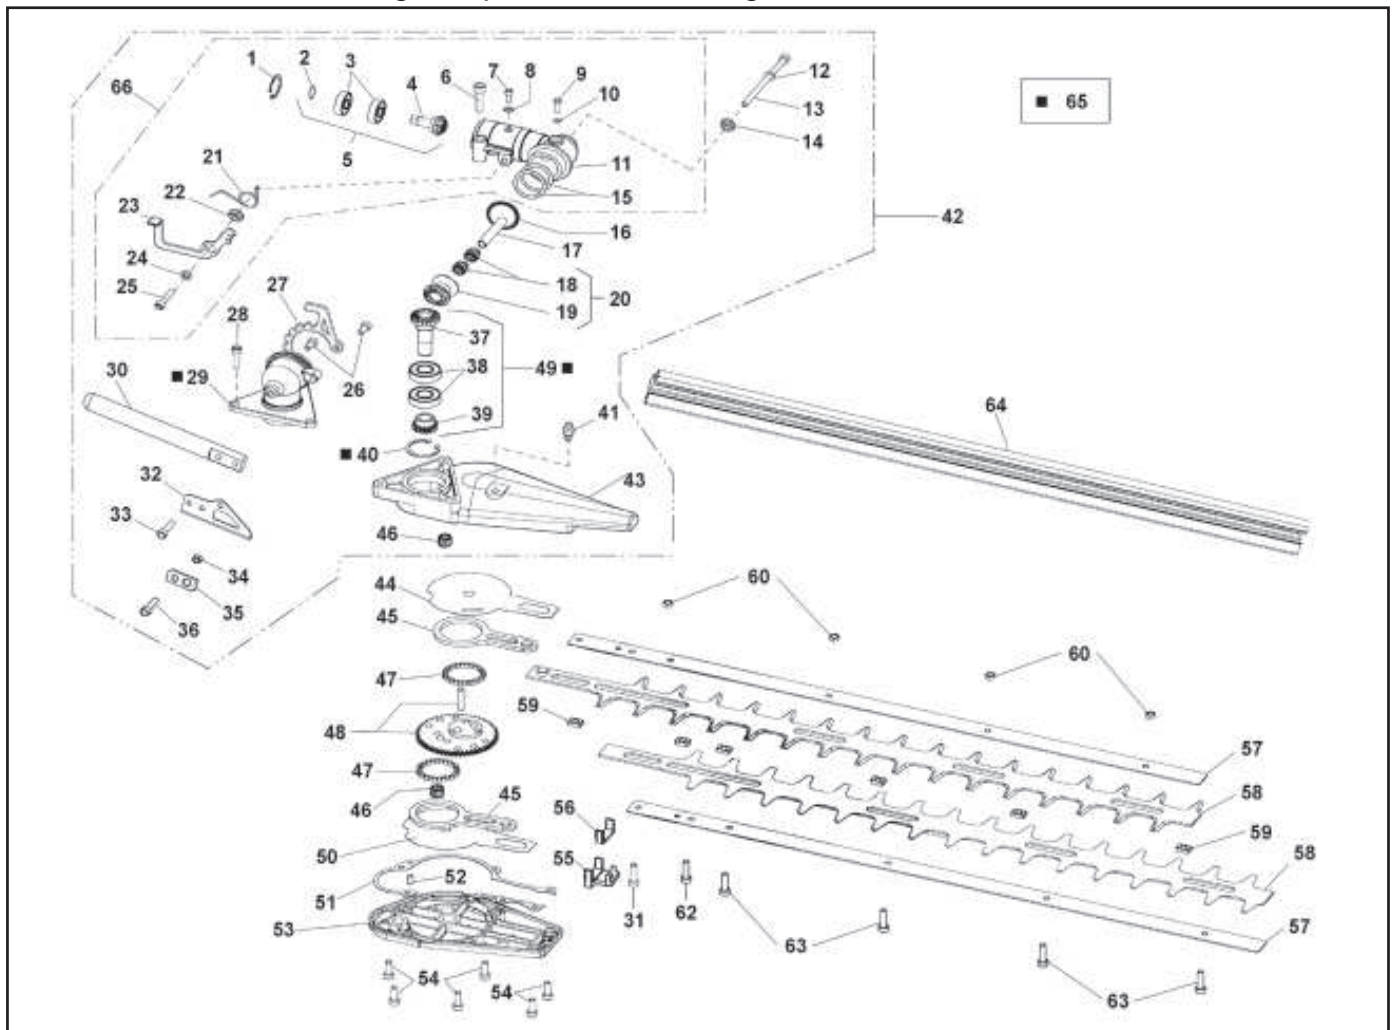

Tagliasiepi - Taille Haie - Edge Trimmer - Gr. 30

RIF. REF.	COD. N° / P. P / N°.	Q.	DESCRIZIONE - DESCRIPTION	RIF. REF.	COD. N° / P. P / N°.	Q.	DESCRIZIONE - DESCRIPTION
1	20901	1	ANELLO ELAST. - CIRCLIP - SNAP RING	35	21470	1	LAMIERINO - SUPPORT - BRACKET
2	20900	1	ANELLO ELAST. - CIRCLIP - SNAP RING	36	21192	1	VITE - VIS - SCREW
3	20902	2	CUSCINETTO - ROULEMENT - BEARING	37	21267	1	PIGNONE - PIGNON - BEVEL PINION
4	21268	1	PIGNONE - PIGNON - BEVEL PINION	38	21155	2	CUSCINETTO - ROULEMENT - BEARING
5	36097	1	KIT: PIGNONE - PIGNON - PINION	39	21270	1	PIGNONE - PIGNON - BEVEL PINION
6	21135	1	VITE - VIS - SCREW	40	20219	1	ANELLO ELAST. - CIRCLIP - SNAP RING
7	20173	1	VITE - VIS - SCREW	41	22423	1	INGRASSATORE - GRAISSEUR - GREASER
8	20364	1	RONDELLA - RONDELLE - WASHER	42	23210	1	KIT: SCAT. COMPL. - COUP. CON. - BEVELGEAR
9	20129	1	VITE - VIS - SCREW	43	21370	1	CARTER SUP. - HOUSING
10	20322	1	RONDELLA - RONDELLE - WASHER	44	21273	1	LAMIERINO - SEPARATEUR - SHEET
11	21372	1	MANICOTTO - MANCHON - SLEEVE	45	21271	1	BIELLA - BIELLE - CONROD
12	20896	1	RONDELLA - RONDELLE - WASHER	46	21379	1	GABBIA - ROULEMENT - BEARING
13	21381	1	VITE - VIS - SCREW	47	21374	2	KIT : RULLINO - AIGUILLE - NEEDLE (26 PCS)
14	21446	1	BUSSOLA - ENTRETOISE - SPACER	48	22221	1	KIT: ECCENTRICO - COURONNE - CROWN
15	21416	2	RASAMENTO - RONDELLE - WASHER	49	36099	1	KIT: PIGNONE - PIGNON - PINION
16	21417	1	O-RING	50	21274	1	LAMIERINO - SEPARATEUR - SHEET
17	21380	1	SPINOTTO - PIVOT - PIN	51	21406	1	GUARNIZIONE - JOINT - GASKET
18	21379	1	GABBIA - ROULEMENT - BEARING	52	21398	1	PERNO - PIVOT - PIN
19	21269	1	CORONA - COURONNE - CROWN	53	21373	1	COPERCHIO - COUVERCLE - COVER
20	36098	1	KIT: CORONA - COURONNE - CROWN	54	20064	6	VITE - VIS - SCREW
21	21278	1	MOLLA - RESSORT - SPRING	55	21572	1	PARAGRASSO - PROTECTION - GUARD
22	21277	1	BUSSOLA - ENTRETOISE - SPACER	56	21559	1	FELTRO - JOINT - GASKET
23	21276	1	LEVA - LEVIER - LEVER	57	21377	2	GUIDA - GUIDE - DRIVER 550 MM
24	20316	1	RONDELLA - RONDELLE - WASHER	57	22071	2	GUIDA - GUIDE - DRIVER ultralight
25	21192	1	VITE - VIS - SCREW	58	21375	2	LAMA - COUTEAU - KNIFE 550 MM
26	20497	2	VITE - VIS - SCREW	58	22070	2	LAMA - COUTEAU - KNIFE ultralight
27	21720	1	CORONA - COURONNE - CROWN	59	21378	6	PASTIGLIA - ENTRETOISE - SPACER
28	20185	3	VITE - VIS - SCREW	60	50519	4	DADO - ECROU - NUT
29	21371	1	TESTINA - CARTER - HOUSING	62	20001	1	VITE - VIS - SCREW
30	21781	1	LEVA - LEVIER - LEVER	63	23002	4	VITE - VIS - SCREW
31	20359	1	VITE - VIS - SCREW	64	21407	1	PROTEZ. - PROTEC. - GUARD
32	21780	1	SUPPORTO - SUPPORT - BRACKET	65	21621	1	SCAT. COMPL. - COUP. CON. - BEVELGEAR
33	20497	1	VITE - VIS - SCREW	66	21620	1	SCAT. COMPL. - COUP. CON. - BEVELGEAR
34	20061	1	DADO - ECROU - NUT