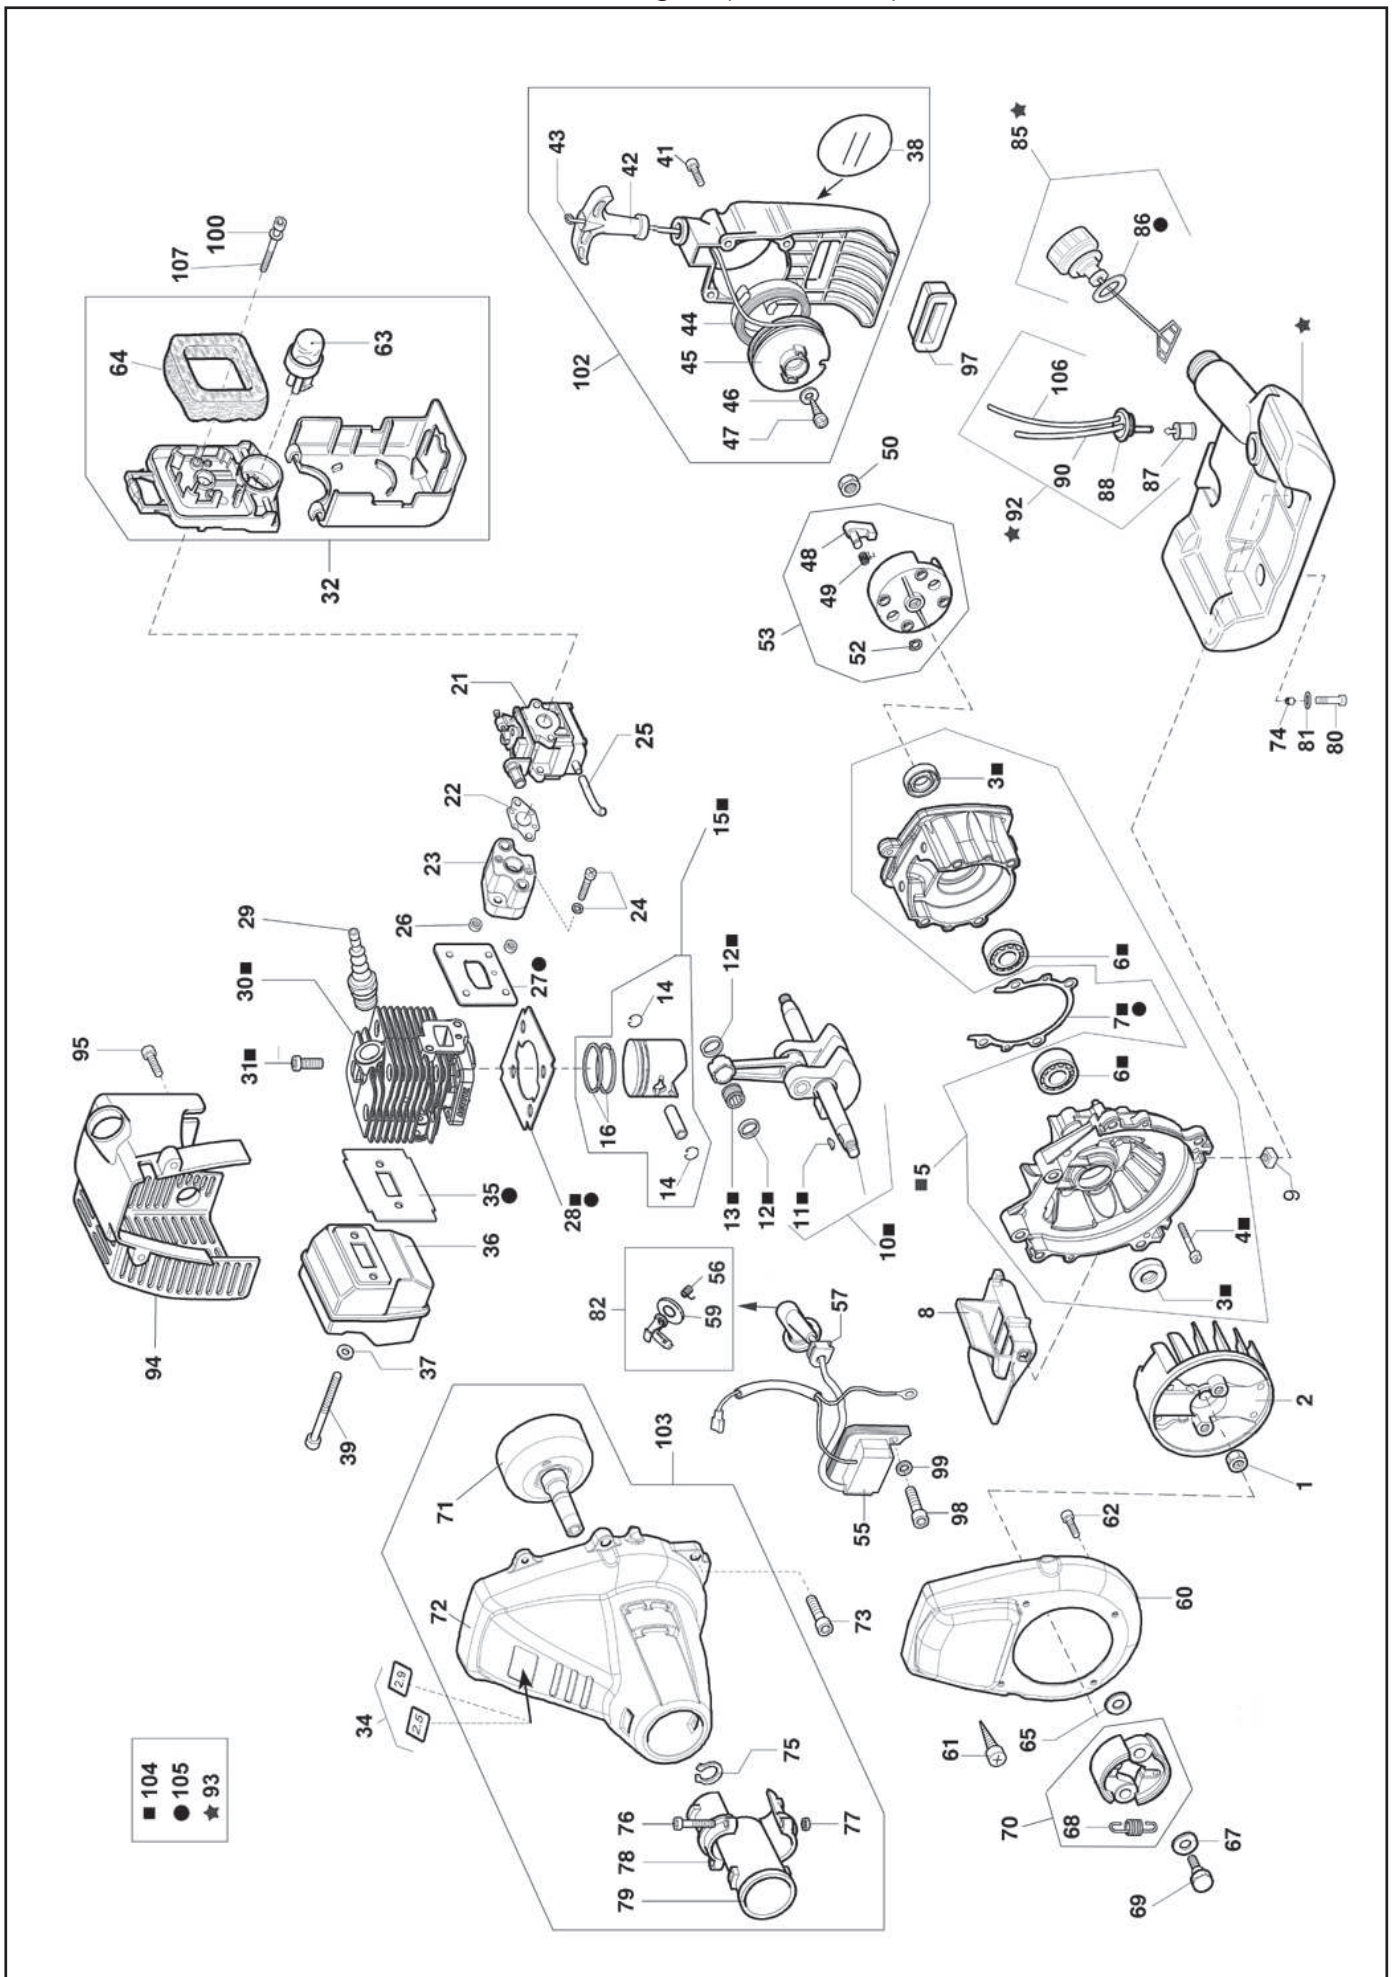

Motore - Moteur - Engine (MTP 1500) - Gr. 25

Motore - Moteur - Engine (MTP 1500) - Gr. 25

RIF. N° / P REF.	COD. P / N°	Q.	DESCRIZIONE - DESCRIPTION	RIF. N° / P REF.	COD. P / N°	Q.	DESCRIZIONE - DESCRIPTION
1	20058	1	DADO - ECROU - NUT	55	22509	1	BOBINA - BOBINE - IGNITION
2	22063	1	VOLANO - VOLANT - FLYWHEEL	56	20574	1	MOLLA - RESSORT - SPRING
3	20640	2	ANELLO TENUTA - JOINT - SEAL	57	22510	1	GOMMINO - CAOUTCHOUC - RUBBER
4	22516	4	VITE - VIS - SCREW	59	20573	1	PROTEZIONE - PROTECTION - GUARD
5	22483	1	KIT: CARTER - CRANKCASE	60	22504	1	CARTER - HOUSING
6	22511	2	CUSCINETTO - ROULEMENT - BEARING	61	35948	2	VITE - VIS - SCREW
7	22506	1	GUARNIZIONE - JOINT - GASKET	62	35510	4	VITE - VIS - SCREW
8	22505	1	SEPARATORE - SEPARATEUR - SHEET	63	35769	1	VALVOLA - SOUPAPE - AIR-PURGE
9	35412	2	DADO - ECROU - NUT	64	22408	1	FILTRO - FILTRE - FILTER
10	22751	1	ALB.MOT. - VILEBREQUIN - CRANKSHAFT	65	22136	2	RONDELLA - RONDELLE - WASHER
11	35914	1	CHIAVETTA - CLAVETTE - KEY	67	22137	2	RONDELLA - RONDELLE - WASHER
12	22105	2	RASAMENTO - RONDELLE - WASHER	68	22126	1	MOLLA - RESSORT - SPRING
13	22106	1	GABBIA RULLI - ROULEMENT - N. BEARING	69	22138	2	VITE - VIS - SCREW
14	22109	2	ANELLO ELAS. - CIRCLIP - SNAP RING	70	22064	1	FRIZIONE - EMBRAYAGE - CLUTCH
15	22481	1	PISTONE - PISTON (2.9)	71	22099	1	CAMPANA - TAMBOUR - DRUM
16	22489	2	SEGMENTI - SEGMENT - RING (2.9)	72	22503	1	COFANO - CAPOT - COVER
21	22233	1	CARBUR. - CARBURAT. - CARBURET.	73	22514	4	VITE - VIS - SCREW
22	22128	1	GUARNIZIONE - JOINT - GASKET	74	20369	2	RONDELLA - RONDELLE - WASHER
23	22508	1	FLANGIA TER. - FLASQUE THER. - INSUL.	75	20218	1	ANELLO ELAS. - CIRCLIP - SNAP RING
24	20359	2	VITE - VIS - SCREW	76	20047	2	VITE - VIS - SCREW
25	22407	1	TUBO - TUYAU - PIPE	77	20060	2	DADO - ECROU - NUT
26	20061	2	DADO - ECROU - NUT	78	21299	2	MOZZO - MOYEUX - HUB
27	22114	1	GUARNIZIONE - JOINT - GASKET	79	21305	1	AMMORTIZ. - AMORTISS. - SHOCK ABS.
28	22115	1	GUARNIZIONE - JOINT - GASKET	80	21298	2	VITE - VIS - SCREW
29	21813	1	CANDELA - BOUGIE - SPARK PLUG	81	20077	2	RONDELLA - RONDELLE - WASHER
30	22067	1	CIL.+ PIS. - CYL.+ PIS. - CYL.+ PIS. (2.9)	82	20571	1	KIT: CAPPuccio - CACHE - COVER
31	22515	4	VITE - VIS - SCREW	85	22078	1	TAPPO COMP. - BOUCHON - FUEL CAP
32	22245	1	KIT: FILTRO - FILTRE - FILTER	86	21803	1	GUARNIZIONE - JOINT - GASKET
34	22190	1	DECAL 2.9	87	36164	1	FILTRO - FILTRE - FILTER
35	22576	1	GUARNIZIONE - JOINT - GASKET	88	21184	1	PASSATUBI - OEILLET - GRUMMET
36	22065	2	MARMITTA - POT D'ECHAPP - MUFFLER	90	20097	1	TUBO CARB. - TUYAU CARB. - INLET PIPE
37	20896	2	RONDELLA - RONDELLE - WASHER	92	22530	1	PESCANTE - KIT ALIM. - FUEL KIT
38	20088	1	DECAL	93	22531	1	SERB. COMP. - RESER. COMP. COMPL. TANK
39	21341	2	VITE - VIS - SCREW	94	22012	1	COFANO-CAPOT-COVER (Verde - Green)
41	22513	4	VITE - VIS - SCREW	94	22013	1	COFANO-CAPOT-COVER (Rosso-Red)
42	35862	1	IMPUGNATURA - POIGNEE - STARTER	95	22513	1	VITE - VIS - SCREW
43	20657	1	CORDA - CORDE - ROPE	97	21313	1	GOMMINO - CAOUTCHOUC - RUBBER
44	20658	1	MOLLA - RESSORT - SPRING	98	22515	2	VITE - VIS - SCREW
45	20656	1	PULEGGIA - POULIE - PULLEY	99	20037	2	RONDELLA - RONDELLE - WASHER
46	20316	1	RONDELLA - RONDELLE - WASHER	100	20278	2	RONDELLA - RONDELLE - WASHER
47	20076	1	VITE - VIS - SCREW	102	22133	1	AVVIAMENTO - LANCEUR - STARTER
48	20654	2	CRICCHETTO - CLIQUET - PAWL	103	22482	1	KIT: CUFFIA - CARTER - HOUSING
49	20084	2	MOLLA - RESSORT - SPRING	104	22803	1	KIT: SHORT BLOCK (2.9)
50	20027	1	DADO - ECROU - NUT	105	22492	1	KIT: GUARNIZIONE - JOINT - GASKET
52	20087	2	ANELLO ELAST. - CIRCLIP - SNAP RING	106	36311	1	TUBO REC. - TUYAU RET. - OVERF. PIPE
53	20652	1	TRASCINATORE - CLIQUET - DRIVER	107	20079	2	VITE - VIS - SCREW

NOTE - NOTES