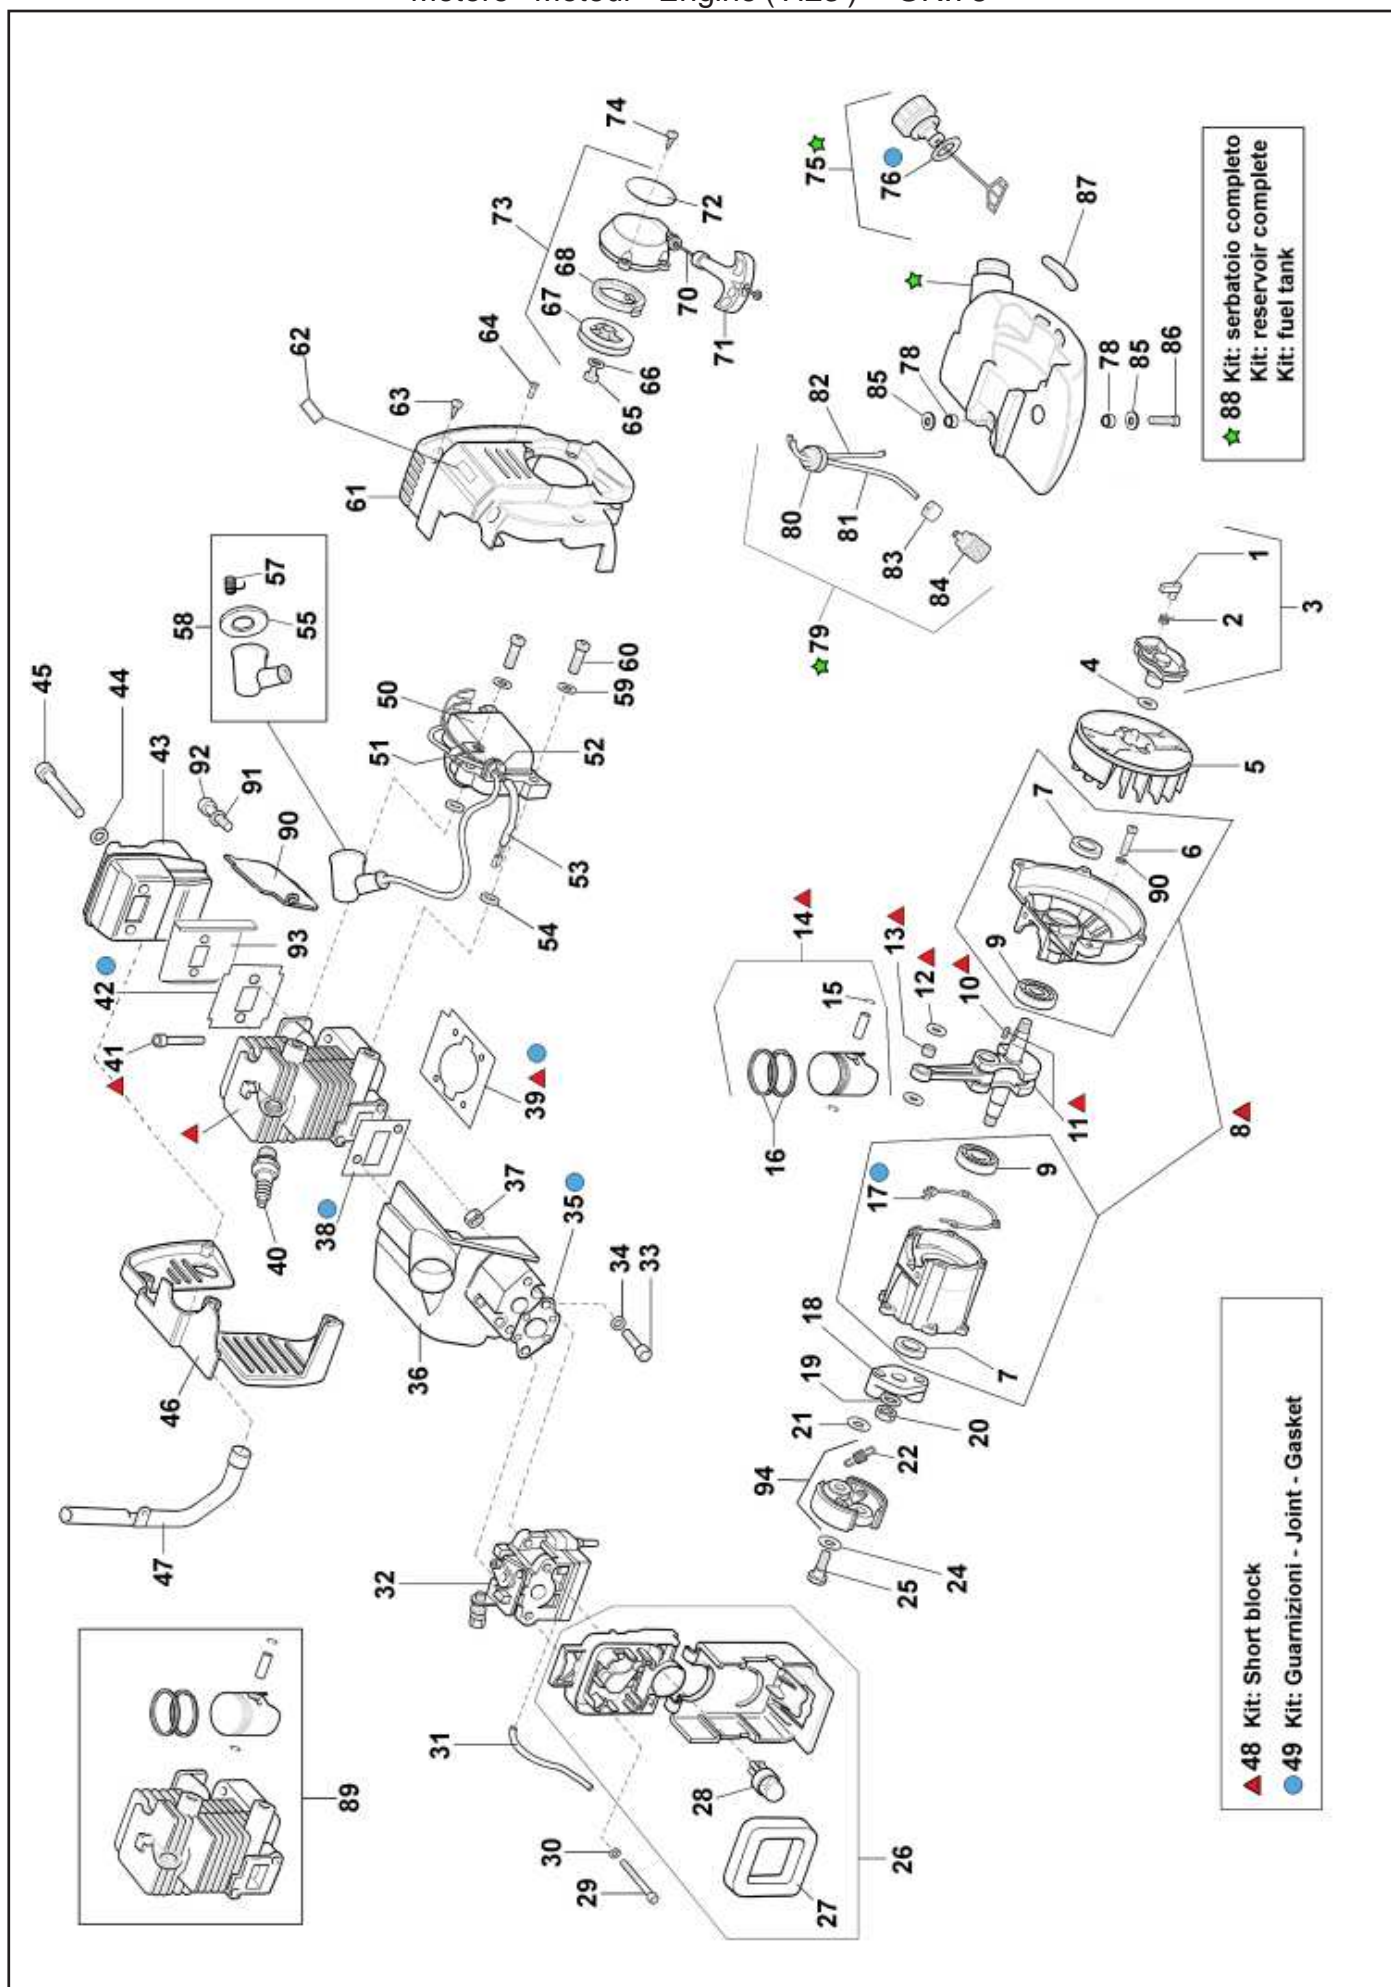

Motore - Moteur - Engine (H23) - GR.78

Motore - Moteur - Engine (H23) - GR.78