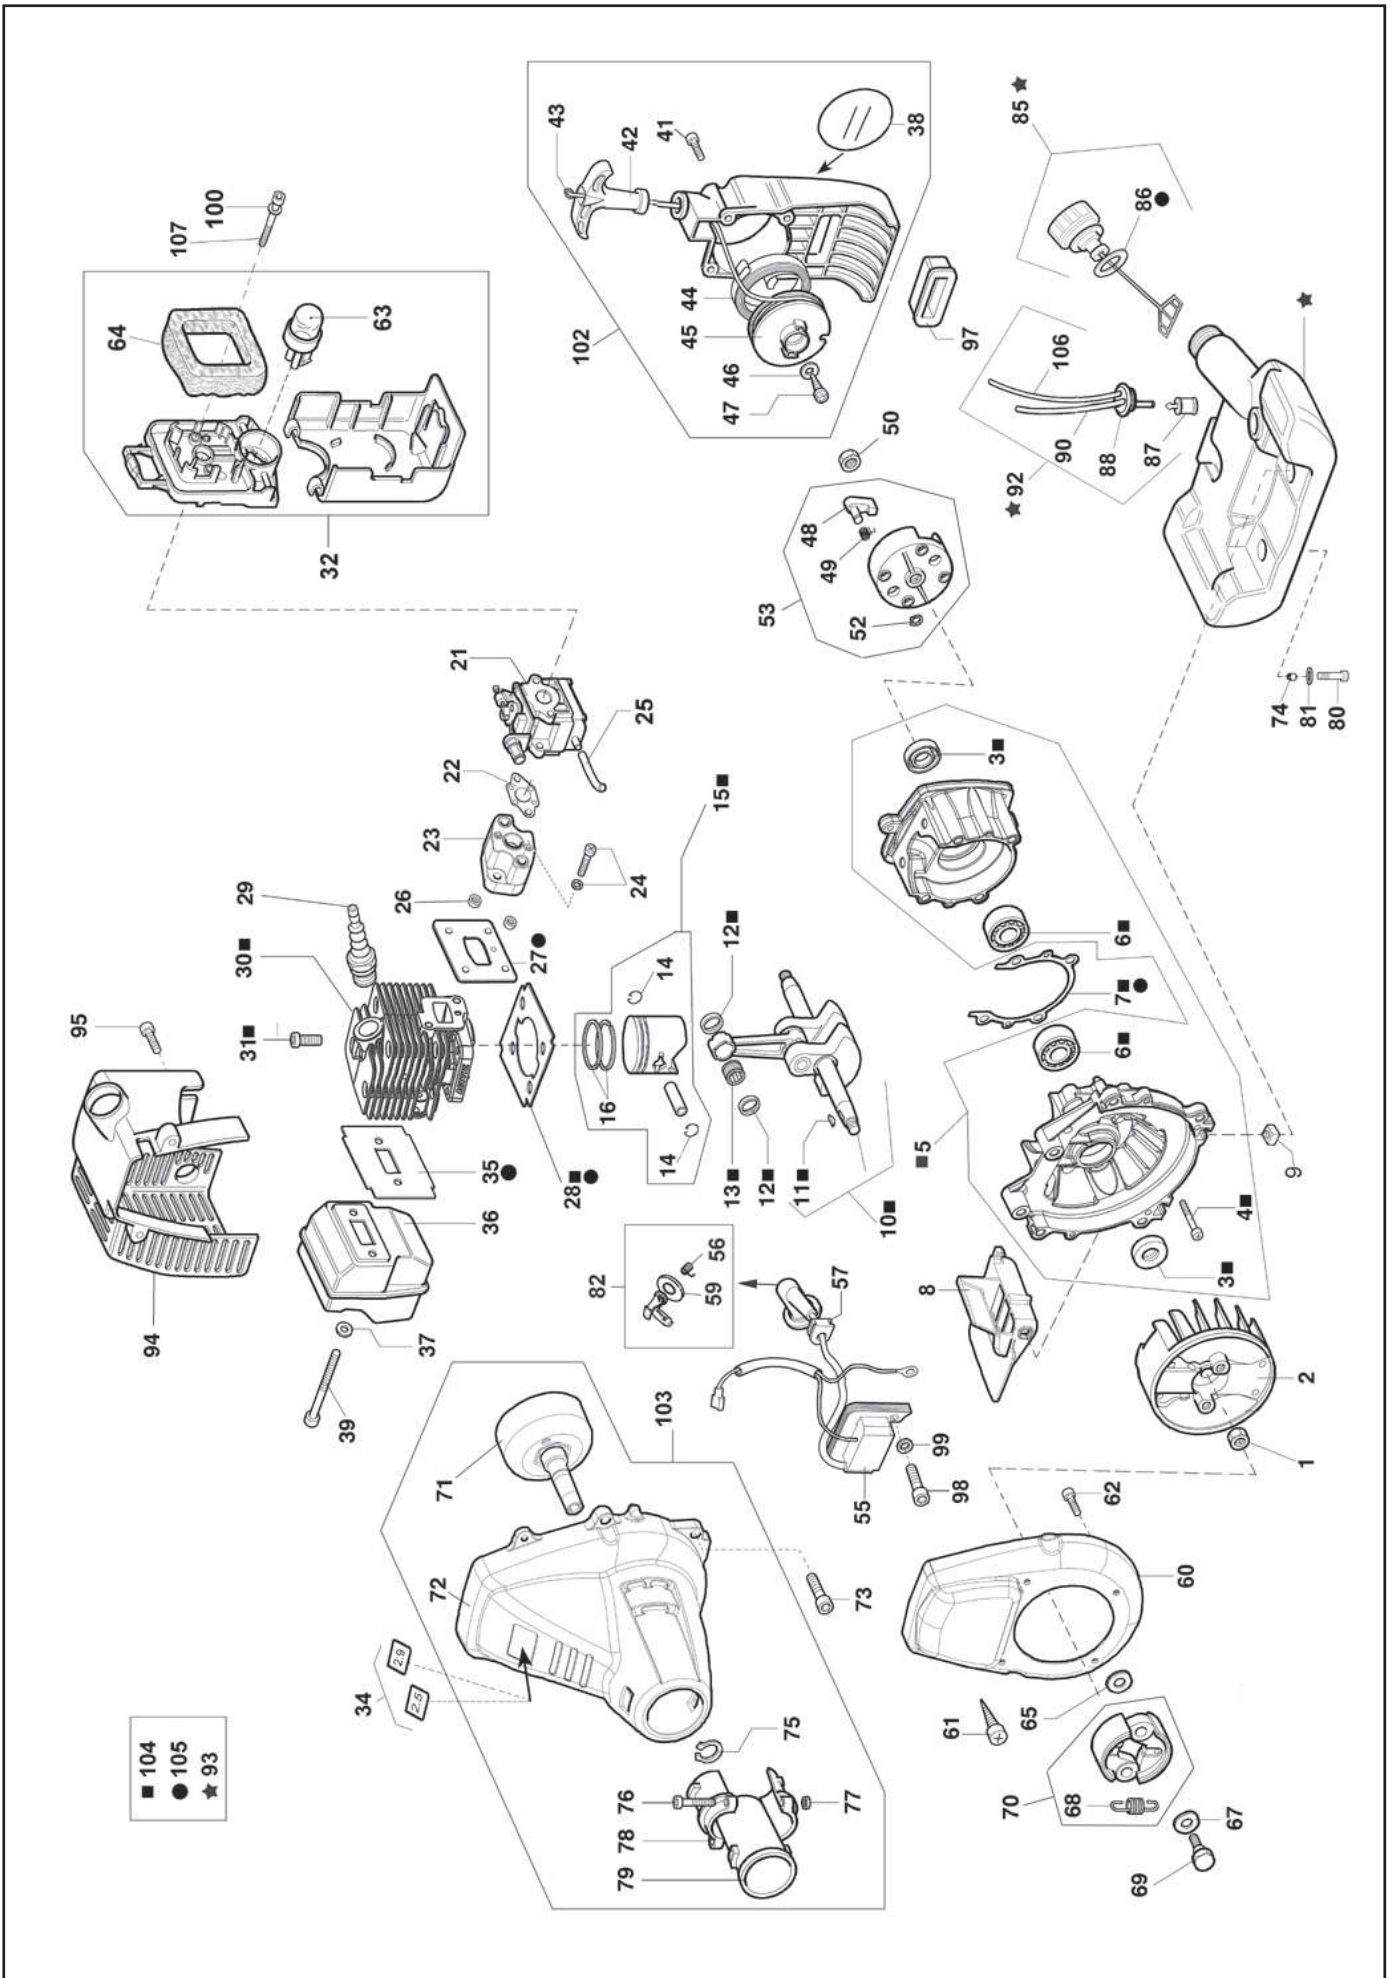

Motore - Moteur - Engine (MTP 125) - Gr. 25

Motore - Moteur - Engine (MTP 125) - Gr. 25

RIF. N° / P REF.	COD. P / N°	Q.	DESCRIZIONE - DESCRIPTION	RIF. N° / P REF.	COD. P / N°	Q.	DESCRIZIONE - DESCRIPTION
1	20058	1	DADO - ECROU - NUT	55	22509	1	BOBINA - BOBINE - IGNITION
2	22063	1	VOLANO - VOLANT - FLYWHEEL	56	20574	1	MOLLA - RESSORT - SPRING
3	20640	2	ANELLO TENUTA - JOINT - SEAL	57	22510	1	GOMMINO - CAOUTCHOUC - RUBBER
4	22516	4	VITE - VIS - SCREW	59	20573	1	PROTEZIONE - PROTECTION - GUARD
5	22483	1	KIT: CARTER - CRANKCASE	60	22504	1	CARTER - HOUSING
6	22511	2	CUSCINETTO - ROULEMENT - BEARING	61	35948	2	VITE - VIS - SCREW
7	22506	1	GUARNIZIONE - JOINT - GASKET	62	35510	4	VITE - VIS - SCREW
8	22505	1	SEPARATORE - SEPARATEUR - SHEET	63	35769	1	VALVOLA - SOUPAPE - AIR-PURGE
9	35412	2	DADO - ECROU - NUT	64	22408	1	FILTRO - FILTRE - FILTER
10	22751	1	ALB.MOT. - VILEBREQUIN - CRANKSHAFT	65	22136	2	RONDELLA - RONDELLE - WASHER
11	35914	1	CHIAVETTA - CLAVETTE - KEY	67	22137	2	RONDELLA - RONDELLE - WASHER
12	22105	2	RASAMENTO - RONDELLE - WASHER	68	22126	1	MOLLA - RESSORT - SPRING
13	22106	1	GABBIA RULLI - ROULEMENT - N. BEARING	69	22138	2	VITE - VIS - SCREW
14	22109	2	ANELLO ELAS. - CIRCLIP - SNAP RING	70	22064	1	FRIZIONE - EMBRAYAGE - CLUTCH
15	22480	1	KIT: PISTONE - PISTON (2.5 Ø33)	71	22099	1	CAMPANA - TAMBOUR - DRUM
16	22488	2	SEGMENTI - SEGMENT - RING (2.5)	72	22503	1	COFANO - CAPOT - COVER
21	22233	1	CARBUR. - CARBURAT. - CARBURET.	73	22514	4	VITE - VIS - SCREW
22	22128	1	GUARNIZIONE - JOINT - GASKET	74	20369	2	RONDELLA - RONDELLE - WASHER
23	22508	1	FLANGIA TER. - FLASQUE THER. - INSUL.	75	20218	1	ANELLO ELAS. - CIRCLIP - SNAP RING
24	20359	2	VITE - VIS - SCREW	76	20047	2	VITE - VIS - SCREW
25	22407	1	TUBO - TUYAU - PIPE	77	20060	2	DADO - ECROU - NUT
26	20061	2	DADO - ECROU - NUT	78	21299	2	MOZZO - MOYEUX - HUB
27	22114	1	GUARNIZIONE - JOINT - GASKET	79	21305	1	AMMORTIZ. - AMORTISS. - SHOCK ABS.
28	22115	1	GUARNIZIONE - JOINT - GASKET	80	21298	2	VITE - VIS - SCREW
29	21813	1	CANDELA - BOUGIE - SPARK PLUG	81	20077	2	RONDELLA - RONDELLE - WASHER
30	22066	1	KIT: CIL.+ PIS. - CYL.+ PIS. - CYL.+ PIS. (2.5)	82	20571	1	KIT: CAPPuccio - CACHE - COVER
31	22515	4	VITE - VIS - SCREW	85	22078	1	TAPPO COMP. - BOUCHON - FUEL CAP
32	22245	1	KIT: FILTRO - FILTRE - FILTER	86	21803	1	GUARNIZIONE - JOINT - GASKET
34	22134	1	DECAL 2.5	87	36164	1	FILTRO - FILTRE - FILTER
35	22576	1	GUARNIZIONE - JOINT - GASKET	88	21184	1	PASSATUBI - OEILLET - GRUMMET
36	22065	2	MARMITTA - POT D'ECHAPP - MUFFLER	90	20097	1	TUBO CARB. - TUYAU CARB. - INLET PIPE
37	20896	2	RONDELLA - RONDELLE - WASHER	92	22530	1	PESCANTE - KIT ALIM. - FUEL KIT
38	20088	1	DECAL	93	22531	1	KIT: SERB. COMP. - RESER. COMP. COMPL. TANK
39	21341	2	VITE - VIS - SCREW	94	22012	1	COFANO-CAPOT-COVER (Verde - Green)
41	22513	4	VITE - VIS - SCREW		22013	1	COFANO-CAPOT-COVER (Rosso-Red)
42	35862	1	IMPUGNATURA - POIGNEE - STARTER	95	22513	1	VITE - VIS - SCREW
43	20657	1	CORDA - CORDE - ROPE	97	21313	1	GOMMINO - CAOUTCHOUC - RUBBER
44	20658	1	MOLLA - RESSORT - SPRING	98	22515	2	VITE - VIS - SCREW
45	20656	1	PULEGGIA - POULIE - PULLEY	99	20037	2	RONDELLA - RONDELLE - WASHER
46	20316	1	RONDELLA - RONDELLE - WASHER	100	20278	2	RONDELLA - RONDELLE - WASHER
47	20076	1	VITE - VIS - SCREW	102	22133	1	AVVIAMENTO - LANCEUR - STARTER
48	20654	2	CRICCHETTO - CLIQUET - PAWL	103	22482	1	KIT: CUFFIA - CARTER - HOUSING
49	20084	2	MOLLA - RESSORT - SPRING	104	22802	1	KIT: SHORT BLOCK (2.5)
50	20027	1	DADO - ECROU - NUT	105	22492	1	KIT: GUARNIZIONE - JOINT - GASKET
52	20087	2	ANELLO ELAST. - CIRCLIP - SNAP RING	106	36311	1	TUBO REC. - TUYAU RET. - OVERF. PIPE
53	20652	1	TRASCINATORE - CLIQUET - DRIVER	107	20079	2	VITE - VIS - SCREW

NOTE - NOTES