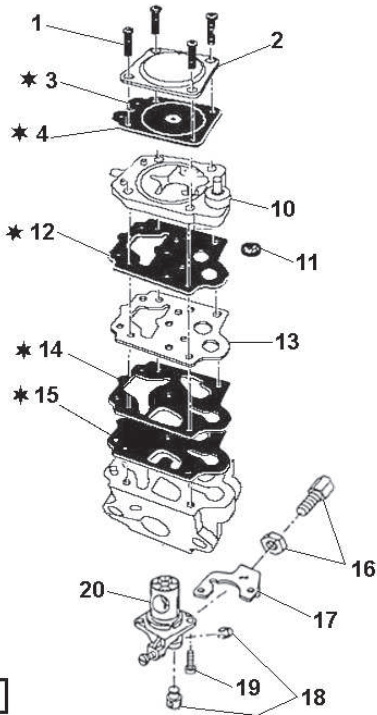

Carburatore - Carburateur - Carburetor (WYC - 12) - GR. 81

COD. 22233

RIF. REF.	COD. N° / P. P / N°.	Q	DESCRIZIONE - DESCRIPTION
1	22316	4	VITE - VIS - SCREW
2	35172	1	COPERCHIO - COUVERCLE - COVER
3	20237	1	MEMBRANA - MEMBRANE - DIAPHRAGM
4	35170	1	GUARNIZIONE - JOINT - GASKET
10	22318	1	CORPO POMPA - FLASQUE - PUMP BODY
11	20245	1	FILTRO - FILTRE - FILTER
12	22319	1	GUARNIZIONE - JOINT - GASKET
13	22320	1	COPERCHIO - COUVERCLE - COVER
14	20246	1	MEMBRANA - MEMBRANE - DIAPHRAGM
15	20247	1	GUARNIZIONE - JOINT - GASKET
16	20249	1	VITE - VIS - SCREW
17	22322	1	SUPPORTO - SUPPORT - BRACKET
18	20252	1	PERNO - PIVOT - SWIVEL
19	22323	2	VITE - VIS - SCREW
20	22324	1	CORPO VAL. - FLASQUE - VALVE BODY
22	22325	1	KIT: MEMBRANE - KIT MEM. - DIAPH. KIT

NOTE - NOTES