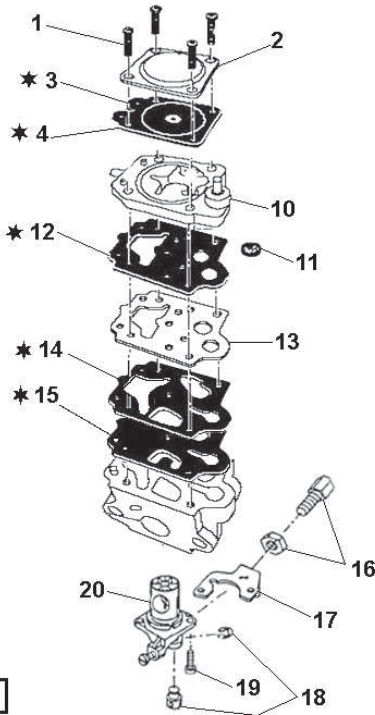

Carburatore - Carburateur - Carburetor (WYC - 12) - GR. 17

COD. 22233

RIF. REF.	COD. N° / P. P / N°.	Q	DESCRIZIONE - DESCRIPTION
1	22316	4	VITE - VIS - SCREW
2	35172	1	COPERCHIO - COUVERCLE - COVER
3	20237	1	MEMBRANA - MEMBRANE - DIAPHRAGM
4	35170	1	GUARNIZIONE - JOINT - GASKET
10	22318	1	CORPO POMPA - FLASQUE - PUMP BODY
11	20245	1	FILTRO - FILTRE - FILTER
12	22319	1	GUARNIZIONE - JOINT - GASKET
13	22320	1	COPERCHIO - COUVERCLE - COVER
14	20246	1	MEMBRANA - MEMBRANE - DIAPHRAGM
15	20247	1	GUARNIZIONE - JOINT - GASKET
16	20249	1	VITE - VIS - SCREW
17	22322	1	SUPPORTO - SUPPORT - BRACKET
18	20252	1	PERNO - PIVOT - SWIVEL
19	22323	2	VITE - VIS - SCREW
20	22324	1	CORPO VAL. - FLASQUE - VALVE BODY
22	22325	1	KIT: MEMBRANE - KIT MEM. - DIAPH. KIT

NOTE - NOTES