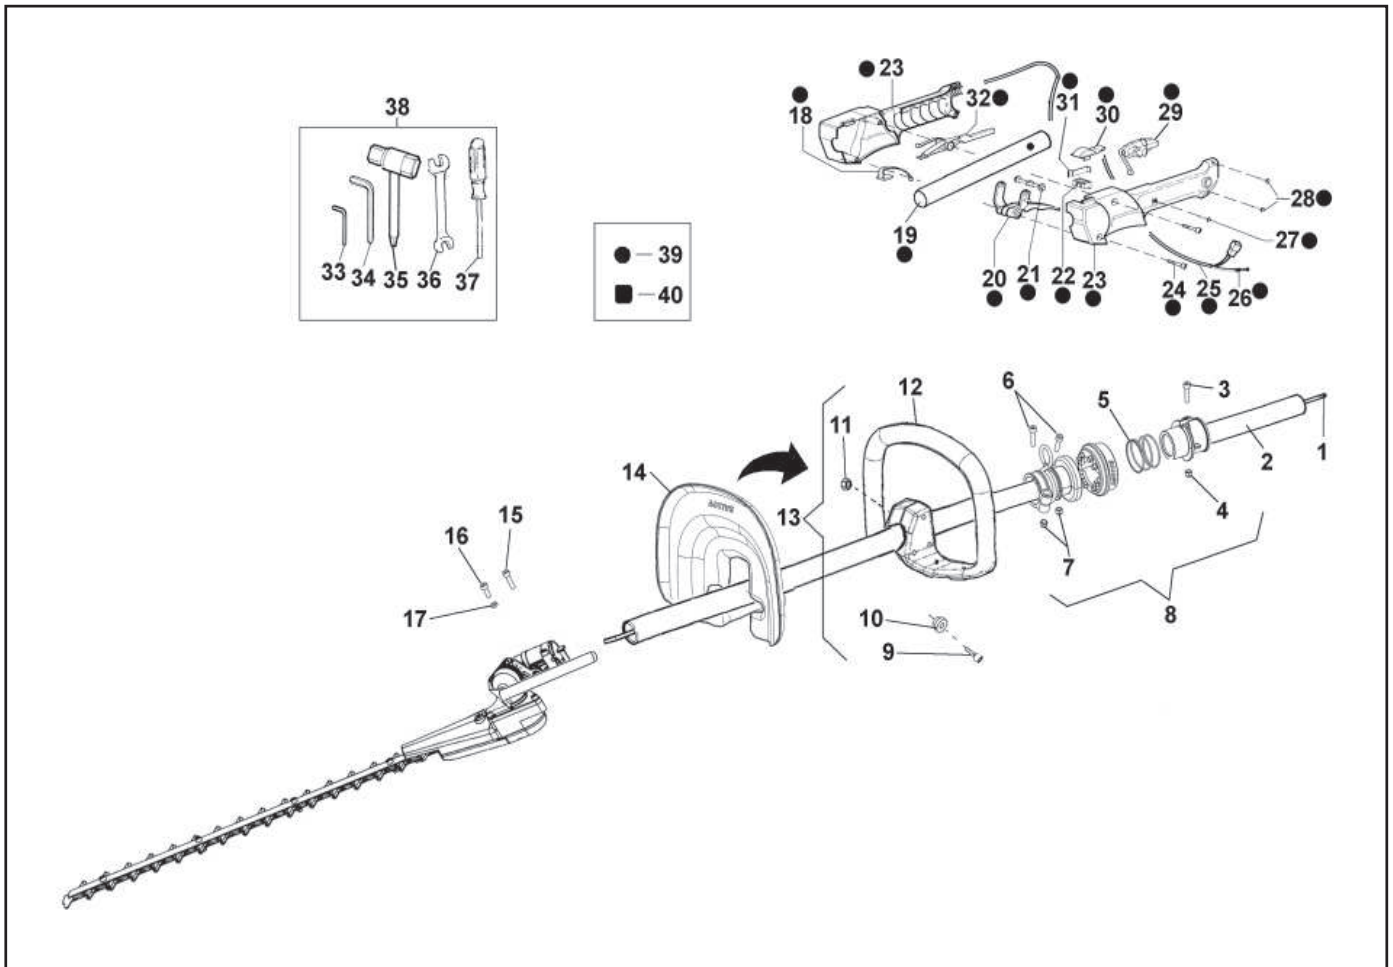

**NOTA 2**

DAL NUMERO DI SERIE  
DE NUME'RO DE SERIE  
FROM SERIAL NUMBER

**26085000 ( 26 CC )**

VOLANO-VOLANT-FLYWHEEL  
BOBINA-BOBINE-COIL  
(CON CABLAGGIO - AVEC FIL - WITH WIRE)

**COD. 22550**  
**COD. 22537**

## Trasmissione - Transmission ( MTP 2.6 ) - GR. 26

RIF. REF.	COD. N° / P. P / N°.	Q.	DESCRIZIONE - DESCRIPTION	RIF. REF.	COD. N° / P. P / N°.	Q.	DESCRIZIONE - DESCRIPTION
1	21257	1	ALBERO - ARBRE - SHAFT	21	20868	1	PERNO - PIVOT - PIN
2	20954	1	TUBO - TUBE - PIPE (703mm)	22	20864	1	SUPPORTO - SUPPORT - MOUNTING
3	20064	1	VITE - VIS - SCREW	23	20729	1	IMPUGNATURA - POIGNEE - HANDLE
4	20061	1	DADO - ECROU - NUT	24	20877	3	VITE - VIS - SCREW
5	21830	1	MOLLA - RESSORT - SPRING	25	21526	1	CAVO+CAB. - CABLE+CAB - THROT. CAB.
6	20001	2	VITE - VIS - SCREW	26	21427	1	CAVO - CABLE - CABLE
7	20060	2	DADO - ECROU - NUT	27	20171	1	VITE - VIS - SCREW
8	21832	1	ROTOFIX SYSTEM	28	20171	2	VITE - VIS - SCREW
9	20290	3	VITE - VIS - SCREW	29	20865	1	LEVA - LEVIER - LEVER
10	21434	3	BOCCOLA - ENTRETOISE - SPACER	30	20874	1	BOTTONE BOUTON - KNOB
11	20176	3	DADO - ECROU - NUT	31	20760	1	INTERR. - INTERRUPT. - SWITCH
12	20745	1	DELTA - PIOGNEE - HANDLE	32	20866	1	LEVA - LEVIER - LEVER
13	20747	1	DELTA CMP - POIGNEE CMP. - CMP. LOOP	33	20425	1	CHIAVE - SPANNER 4
14	21721	1	SCHERMO - PROTECTION - GUARD	34	20426	1	CHIAVE - SPANNER 5
15	21135	1	VITE - VIS - SCREW	35	20535	1	CHIAVE CANDELA - PLUG SPANNER
16	20173	1	VITE - VIS - SCREW	36	20217	1	CHIAVE - SPANNER 8-10
17	20364	1	RON DELLA - RONDELLE - WASHER	37	21012	1	CACCIAVITE - SCREWDRIVER
18	20869	1	MOLLA - RESSORT - SPRING	38	21012	1	CACCIAVITE - SCREWDRIVER
19	20812	1	TUBO - TUBE - PIPE	39	20485	1	KIT ATTREZZI - TOOL KIT
20	20867	1	LEVA - LEVIER - LEVER	40	21864	1	KIT: ACCELERATORE - POIGNEE - HANDLE