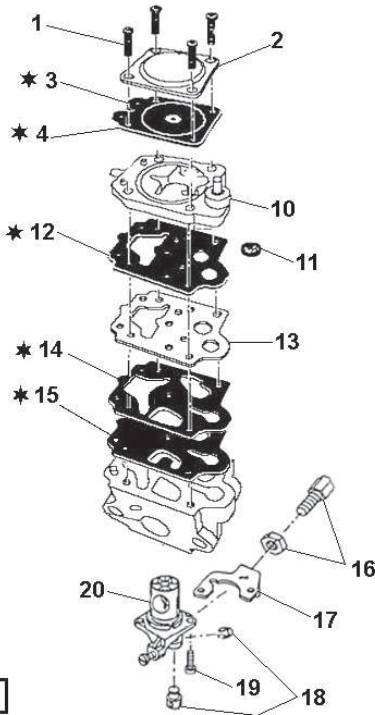

Carburatore - Carburateur - Carburetor (WYC - 12) - GR. 81

COD. 22233

RIF. REF.	COD. N° / P. P / N°.	Q	DESCRIZIONE - DESCRIPTION
1	22316	4	VITE - VIS - SCREW
2	35172	1	COPERCHIO - COUVERCLE - COVER
3	20237	1	MEMBRANA - MEMBRANE - DIAPHRAGM
4	35170	1	GUARNIZIONE - JOINT - GASKET
10	22318	1	CORPO POMPA - FLASQUE - PUMP BODY
11	20245	1	FILTRO - FILTRE - FILTER
12	22319	1	GUARNIZIONE - JOINT - GASKET
13	22320	1	COPERCHIO - COUVERCLE - COVER
14	20246	1	MEMBRANA - MEMBRANE - DIAPHRAGM
15	20247	1	GUARNIZIONE - JOINT - GASKET
16	20249	1	VITE - VIS - SCREW
17	22322	1	SUPPORTO - SUPPORT - BRACKET
18	20252	1	PERNO - PIVOT - SWIVEL
19	22323	2	VITE - VIS - SCREW
20	22324	1	CORPO VAL. - FLASQUE - VALVE BODY
22	22325	1	KIT MEMBRANA - KIT MEM. - DIAPH. KIT

NOTE - NOTES