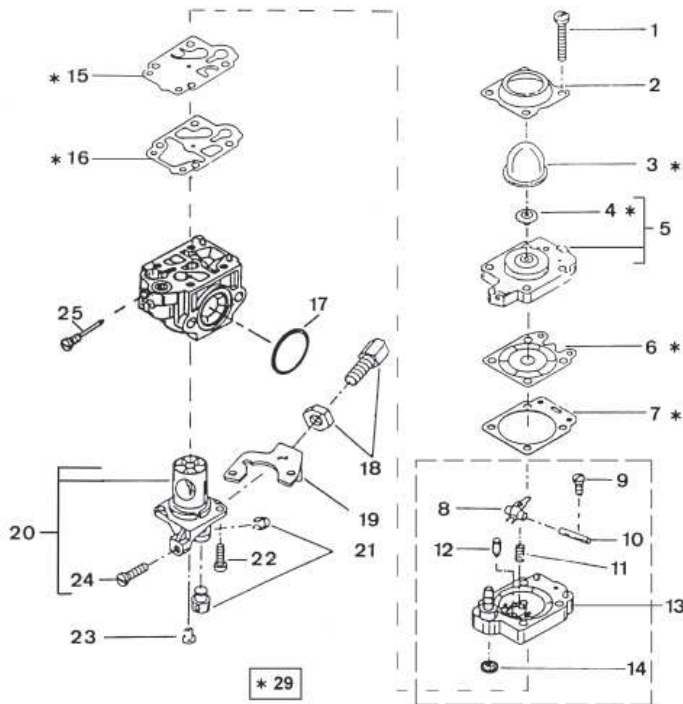

Carburatore - Carburateur - Carburetor (WYK-212) - GR. 17

Ref. 21666

RIF. REF.	COD. N° / P. P / N°.	Q	DESCRIZIONE - DESCRIPTION
1	20232	4	VITE - VIS - SCREW
2	20233	1	COPERCHIO - COUVERCLE - COVER
3	20234	1	BULBO - BULBE - PRIMER
4	20235	1	VALVOLA - CLAPET - VALVE
5	20236	1	CORPO VAL. - FLASQUE - VALVE BODY
6	20237	1	MEMBRANA - MEMBRANE - DIAPHRAGM
7	20238	1	GUARNIZIONE - JOINT - GASKET
8	20239	1	LEVA - LEVIER - LEVER
9	20240	1	VITE - VIS - SCREW
10	20241	1	PERNO - AXE - PIN
11	20833	1	MOLLA - RESSORT - SPRING
12	20243	1	SPILLO - POINTEAU - NEEDLE
13	20834	1	CORPO POMPA - FLASQUE - PUMP BODY
14	20245	1	FILTRO - FILTRE - FILTER
15	20246	1	MEMBRANA - MEMBRANE - DIAPHRAGM
16	20247	1	GUARNIZIONE - JOINT - GASKET
17	20248	1	O.R.
18	20249	1	VITE - VIS - SCREW
19	20250	1	SUPPORTO - SUPPORT - BRACKET
20	20847	1	VALVOLA - CLAPET - VALVE ASS'Y
21	20252	1	PERNO - PIVOT - SWIVEL
22	20253	2	VITE - VIS - SCREW
23	20254	1	TAPPO - BOUCHON - PLUG
24	20255	1	VITE - VIS - SCREW
25	23498	1	VITE - VIS - SCREW
29	20589	1	KIT MEMBRANA - KIT MEM. - DIAPH. KIT

NOTES