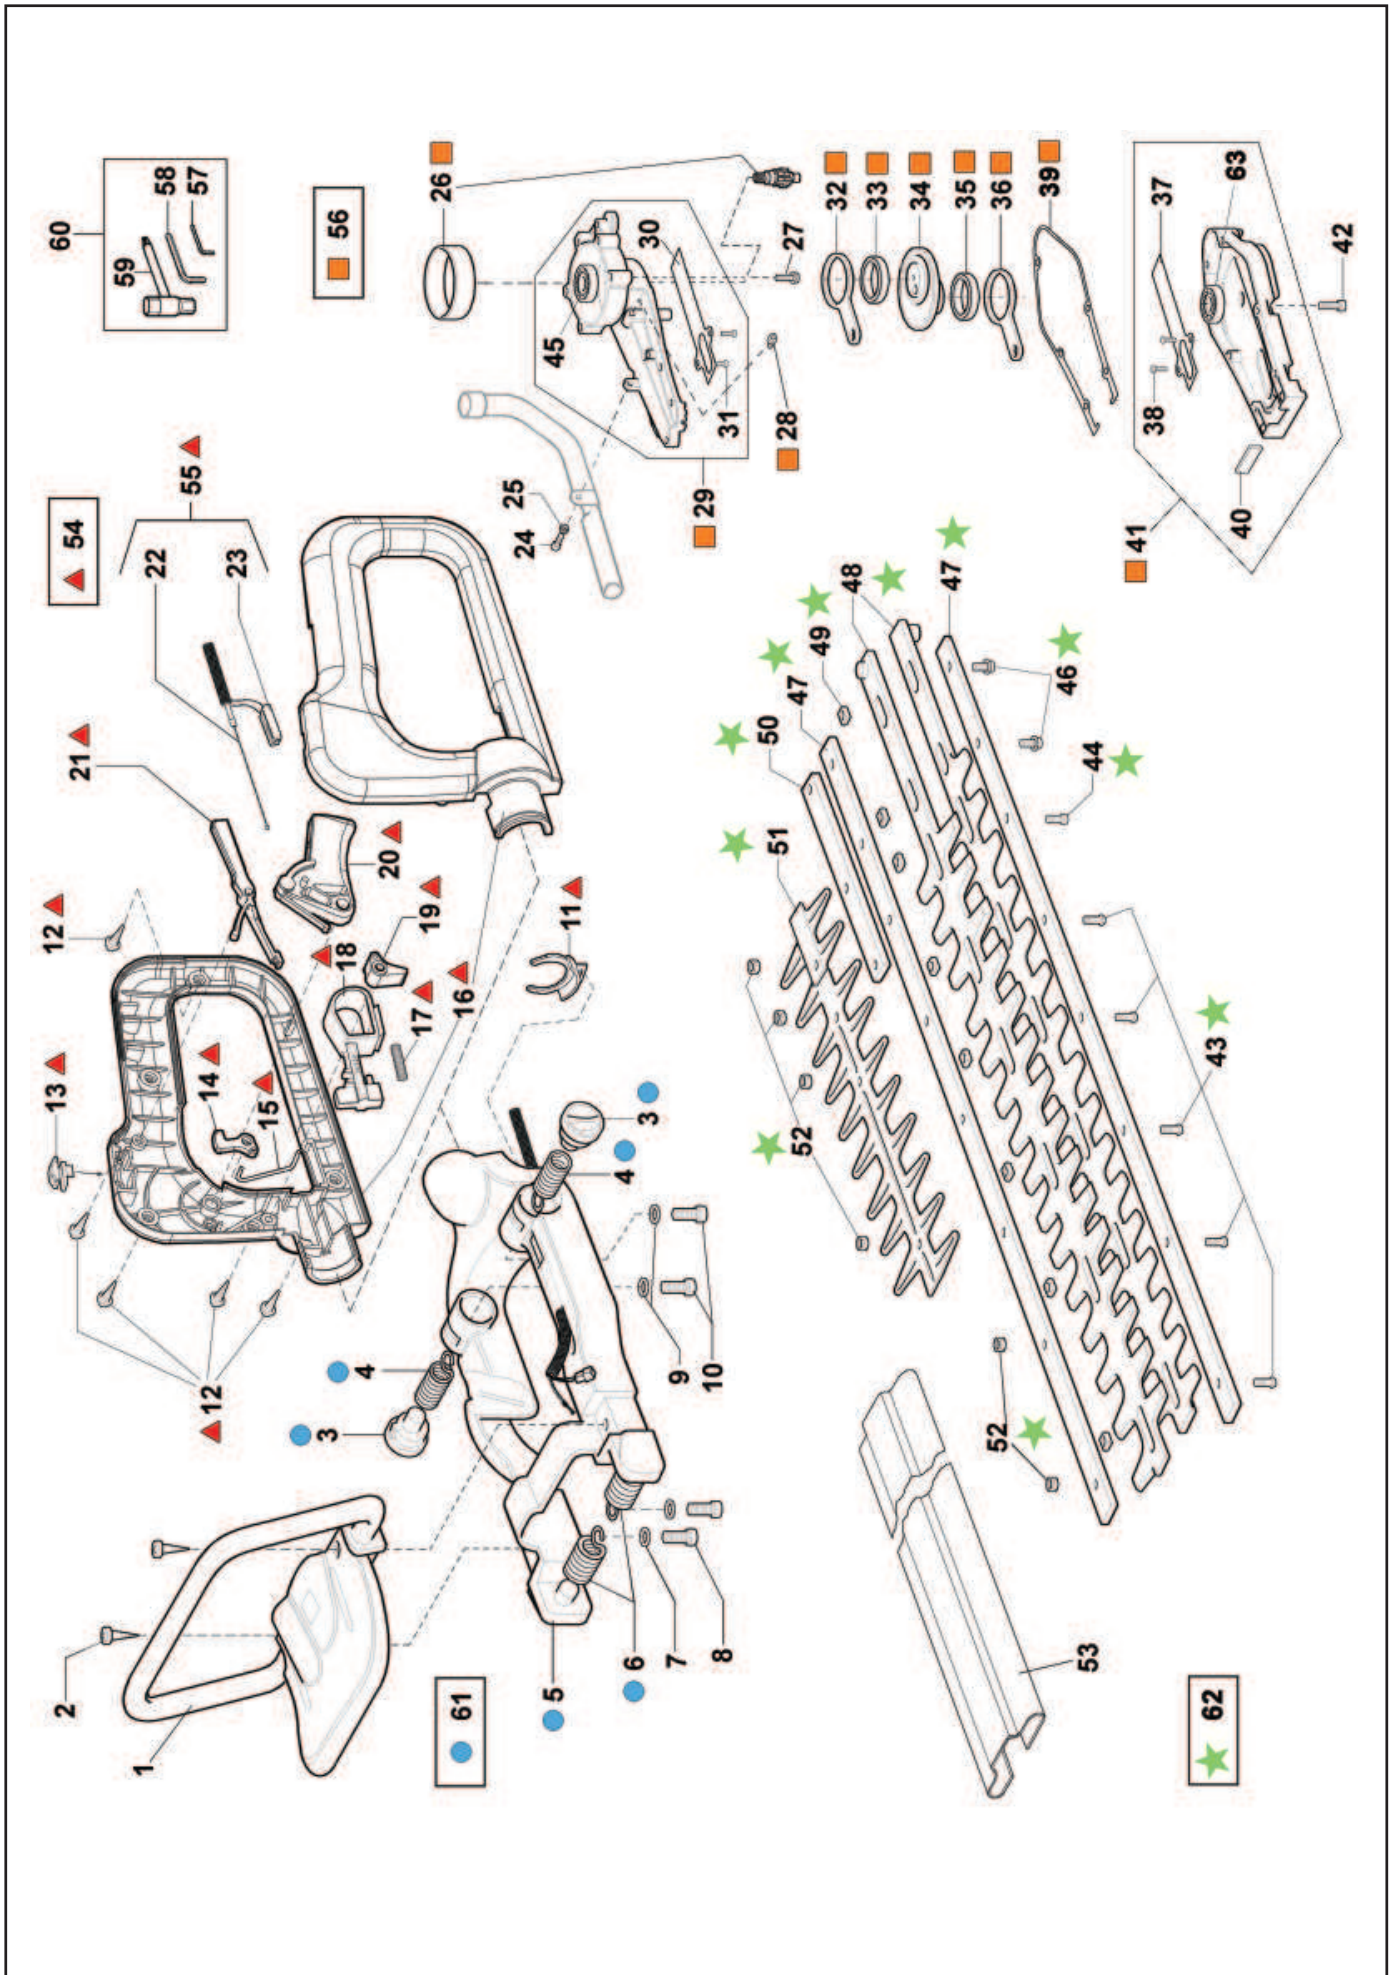

Telaio+Lame - Chassis+Couteau - Frame+Blades (H23 T) - GR. 80

Telaio+Lame - Chassis+Couteau - Frame+Blades (H23 T) - GR. 80

RIF. REF.	COD. N° / P P / N°	Q.	DESCRIZIONE - DESCRIPTION	RIF. REF.	COD. N° / P P / N°	Q.	DESCRIZIONE - DESCRIPTION
1	36222	1	IMPUGNATURA ANT. - POIGNEE - FRONT HANDLE	37	36234	1	LAMIERINO - SEPARATEUR - SHEET
2	20858	2	VITE - VIS - SCREW	38	21460	2	VITE - VIS - SCREW
3	36225	2	TAPPO - BOUCHON - PLUG	39	36237	1	GUARNIZIONE - JOINT - GASKET
4	36227	2	MOLLA - RESSORT - SPRING	40	36288	1	GUARNIZIONE - JOINT - GASKET
5	36223	1	TELAIO - CHASSIS - FRAME	41	36387	1	CARTER INF. - LOWER HOUSING
6	36226	2	MOLLA - RESSORT - SPRING	42	20277	4	VITE - VIS - SCREW
7	20037	2	RONDELLA - RONDELLE - WASHER	43	23002	5	VITE - VIS - SCREW L = 570
8	35803	2	VITE - VIS - SCREW			6	VITE - VIS - SCREW L = 720
9	20037	2	RONDELLA - RONDELLE - WASHER	44	20001	1	VITE - VIS - SCREW
10	20277	2	VITE - VIS - SCREW	45	20336	1	CUSCINETTO - ROULEMENT - BEARING
11	36273	1	ANELLO BLOCC. - ANNEAU DE BLOC. - LOCK. RING	46	20366	1	VITE - VIS - SCREW
12	35948	5	VITE - VIS - SCREW	47	36210	2	GUIDA - GUIDE - DRIVER L = 570
13	21551	1	BOTTONE - BOUTON - KNOB		36211	2	GUIDA - GUIDE - DRIVER L = 720
14	36269	1	LEVA - LEVIER - LEVER		36208	2	LAMA - COUTEAU - KNIFE L = 570mm
15	36271	1	LEVA - LEVIER - LEVER	48	36437	2	LAMA - COUTEAU - KNIFE L = 570 Ultralight
16	36224	1	IMPUGNATURA POST. - POIGNEE - REAR HANDLE		36209	2	LAMA - COUTEAU - KNIFE L = 720mm
17	36272	1	MOLLA - RESSORT - SPRING		36438	2	LAMA - COUTEAU - KNIFE L = 720 Ultralight
18	36230	1	LEVA - LEVIER - LEVER	49	21378	8	PASTIGLIA - ENTRETOISE - SPACER L = 570
19	36270	1	DENTE BLOCC. - DENT DE BLOC. - LOCK. TEETH			9	PASTIGLIA - ENTRETOISE - SPACER L = 720
20	21554	1	LEVA ACCELER. - LEVIER - THROTTLE LEVER	50	36212	1	LAMIERINO - SEPARATEUR - SHEET
21	21555	1	LEVA SICUREZZA - LEVIER - LEVER	51	36229	1	PROTEZIONE - PROTECTION - GUARD
22	36300	1	CAVO - CABLE - CABLE	52	50519	6	DADO - ECROU - NUT L = 570
23	36301	1	CABLAGGIO - CABLE - CABLE			7	DADO - ECROU - NUT L = 720
24	35803	1	VITE - VIS - SCREW	53	36247	1	PROTEZIONE - PROTECTION - GUARD L=600 mm
25	20037	1	RONDELLA - RONDELLE - WASHER		36246	1	PROTEZIONE - PROTECTION - GUARD L=750 mm
26	36380	1	KIT: CAMPANA - TAMBOUR - DRUM	54	36302	1	KIT: IMPUGNATURA - POIGNEE - HANDLE
27	20359	5	VITE - VIS - SCREW	55	36305	1	KIT: CAVO+CABL. - CABLE+CAB. - THROT. CAB.
28	22423	1	INGRASSATORE - GRAISSEUR - GREASER	56	36304	1	KIT: SCAT. INGR. - COUP. CON. - BEVELGEAR
29	36386	1	CARTER SUP. - UPPER HOUSING	57	20425	1	CHIAVE BRUGOLA - CLEF - ALLEN KEY D. 4
30	36234	1	LAMIERINO - SEPARATEUR - SHEET	58	20426	1	CHIAVE BRUGOLA - CLEF - ALLEN KEY D. 5
31	21460	2	VITE - VIS - SCREW	59	20535	1	CHIAVE CAND. - CLEF BOUGIE - SPARK PL. SPANN.
32	36221	1	BIELLA - BIELLE - CONNECTING ROD	60	20189	1	KIT: CHIAVI - OUTILS - TOOLS
33	36235	1	CUSCINETTO - ROULEMENT - BEARING	61	36303	1	KIT: TELAIO - CHASSIS - FRAME
34	36236	1	ECCENTRICO - COURONNE - CROWN	62	22770	1	KIT : LAMA - COUTEAU - KNIFE L = 570mm
35	36235	1	CUSCINETTO - ROULEMENT - BEARING		22771	1	KIT : LAMA - COUTEAU - KNIFE L = 720mm
36	36221	1	BIELLA - BIELLE - CONNECTING ROD	63	20801	1	CUSCINETTO - ROULEMENT - BEARING

NOTES