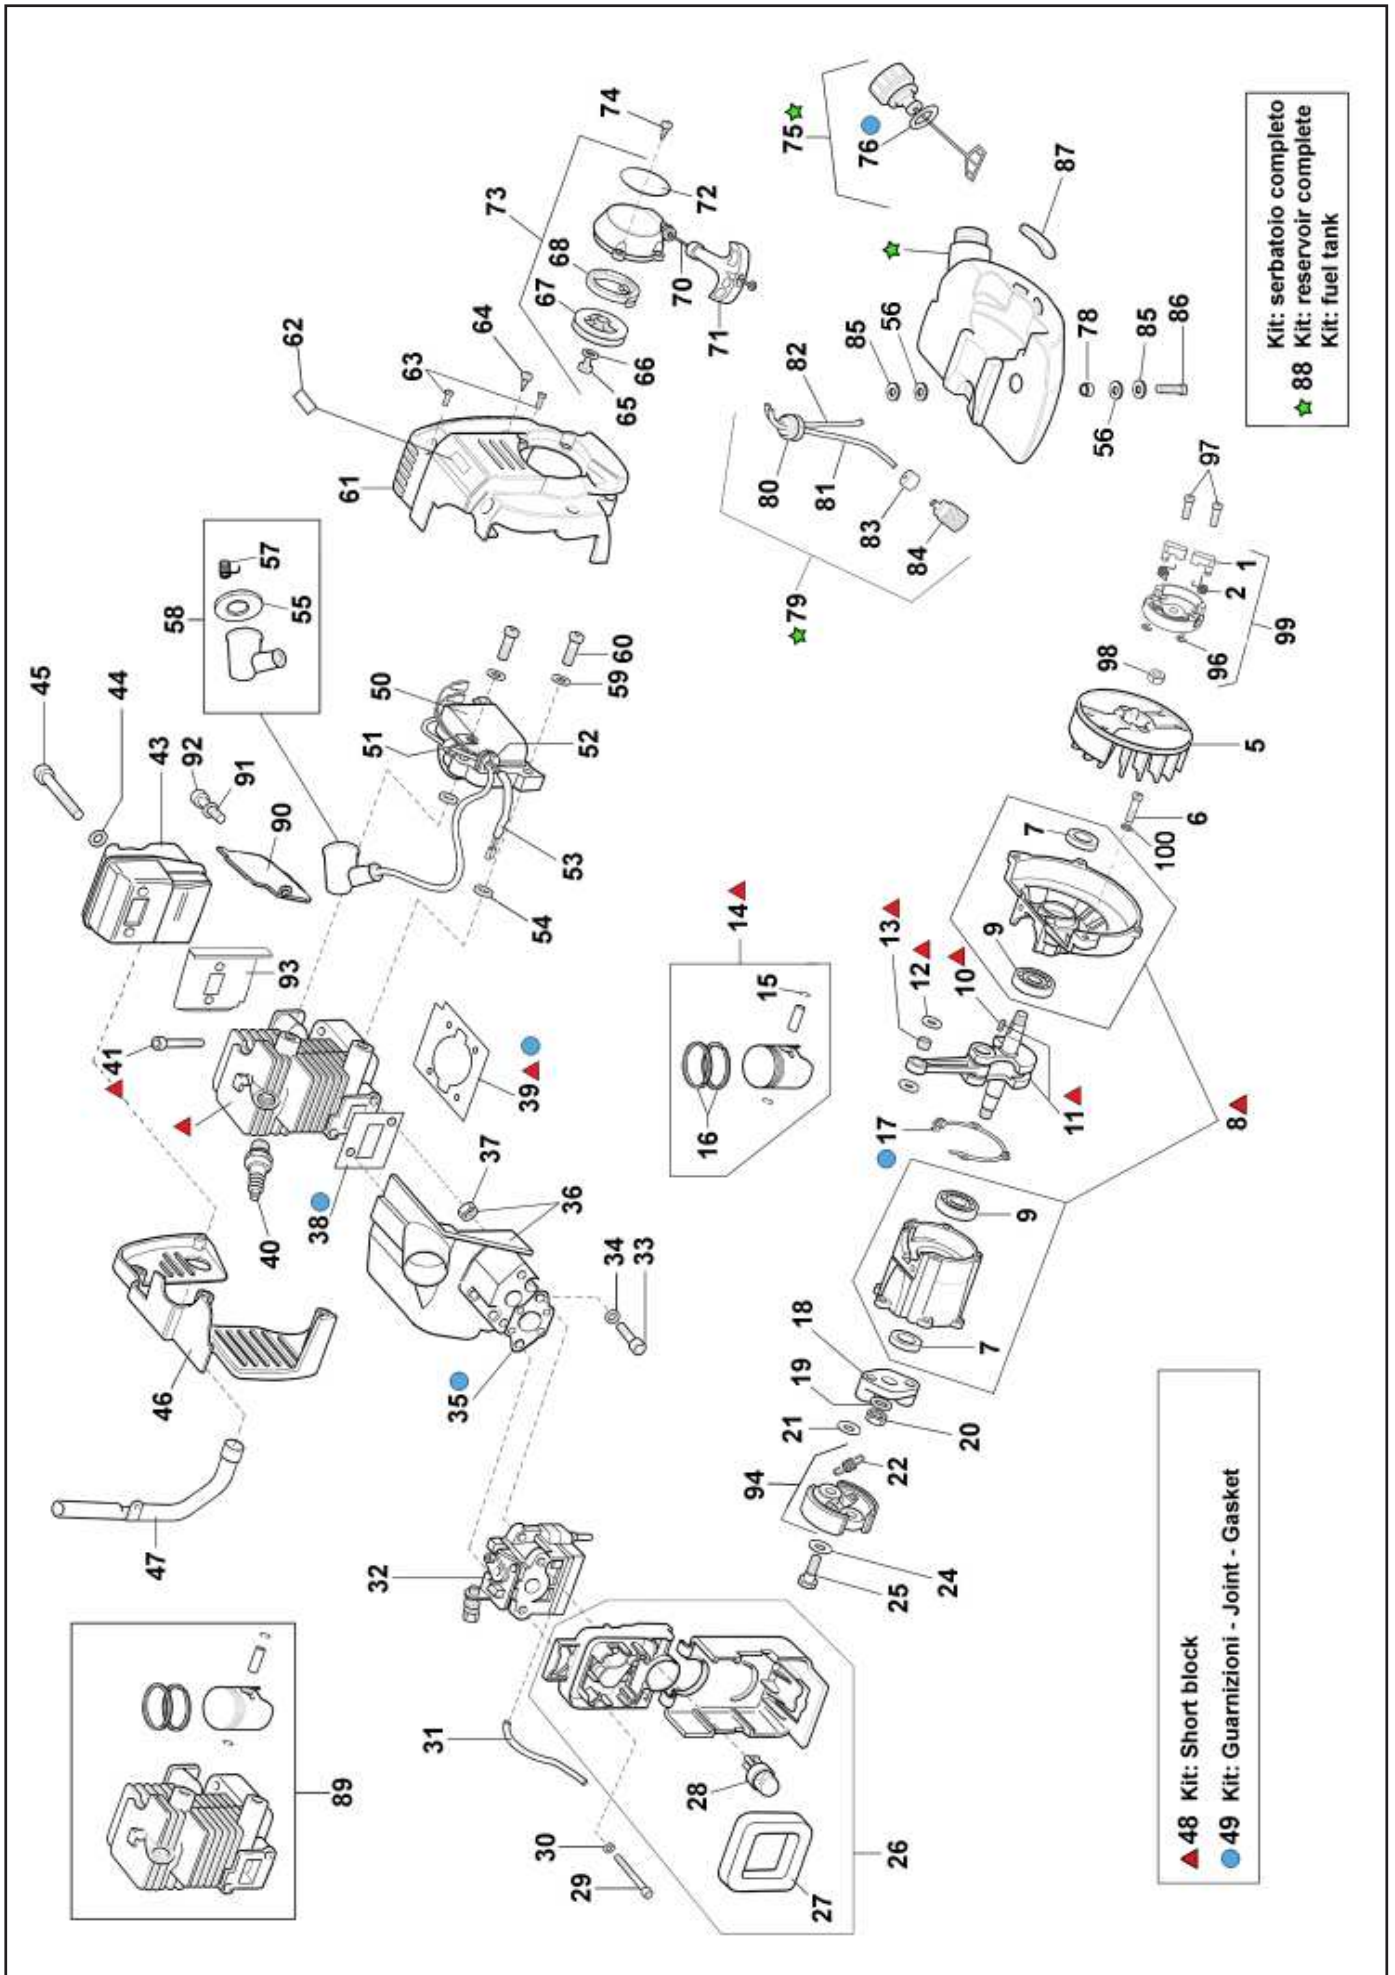

Motore - Moteur - Engine (H23T) - GR.78

Motore - Moteur - Engine (H23T) - GR.78