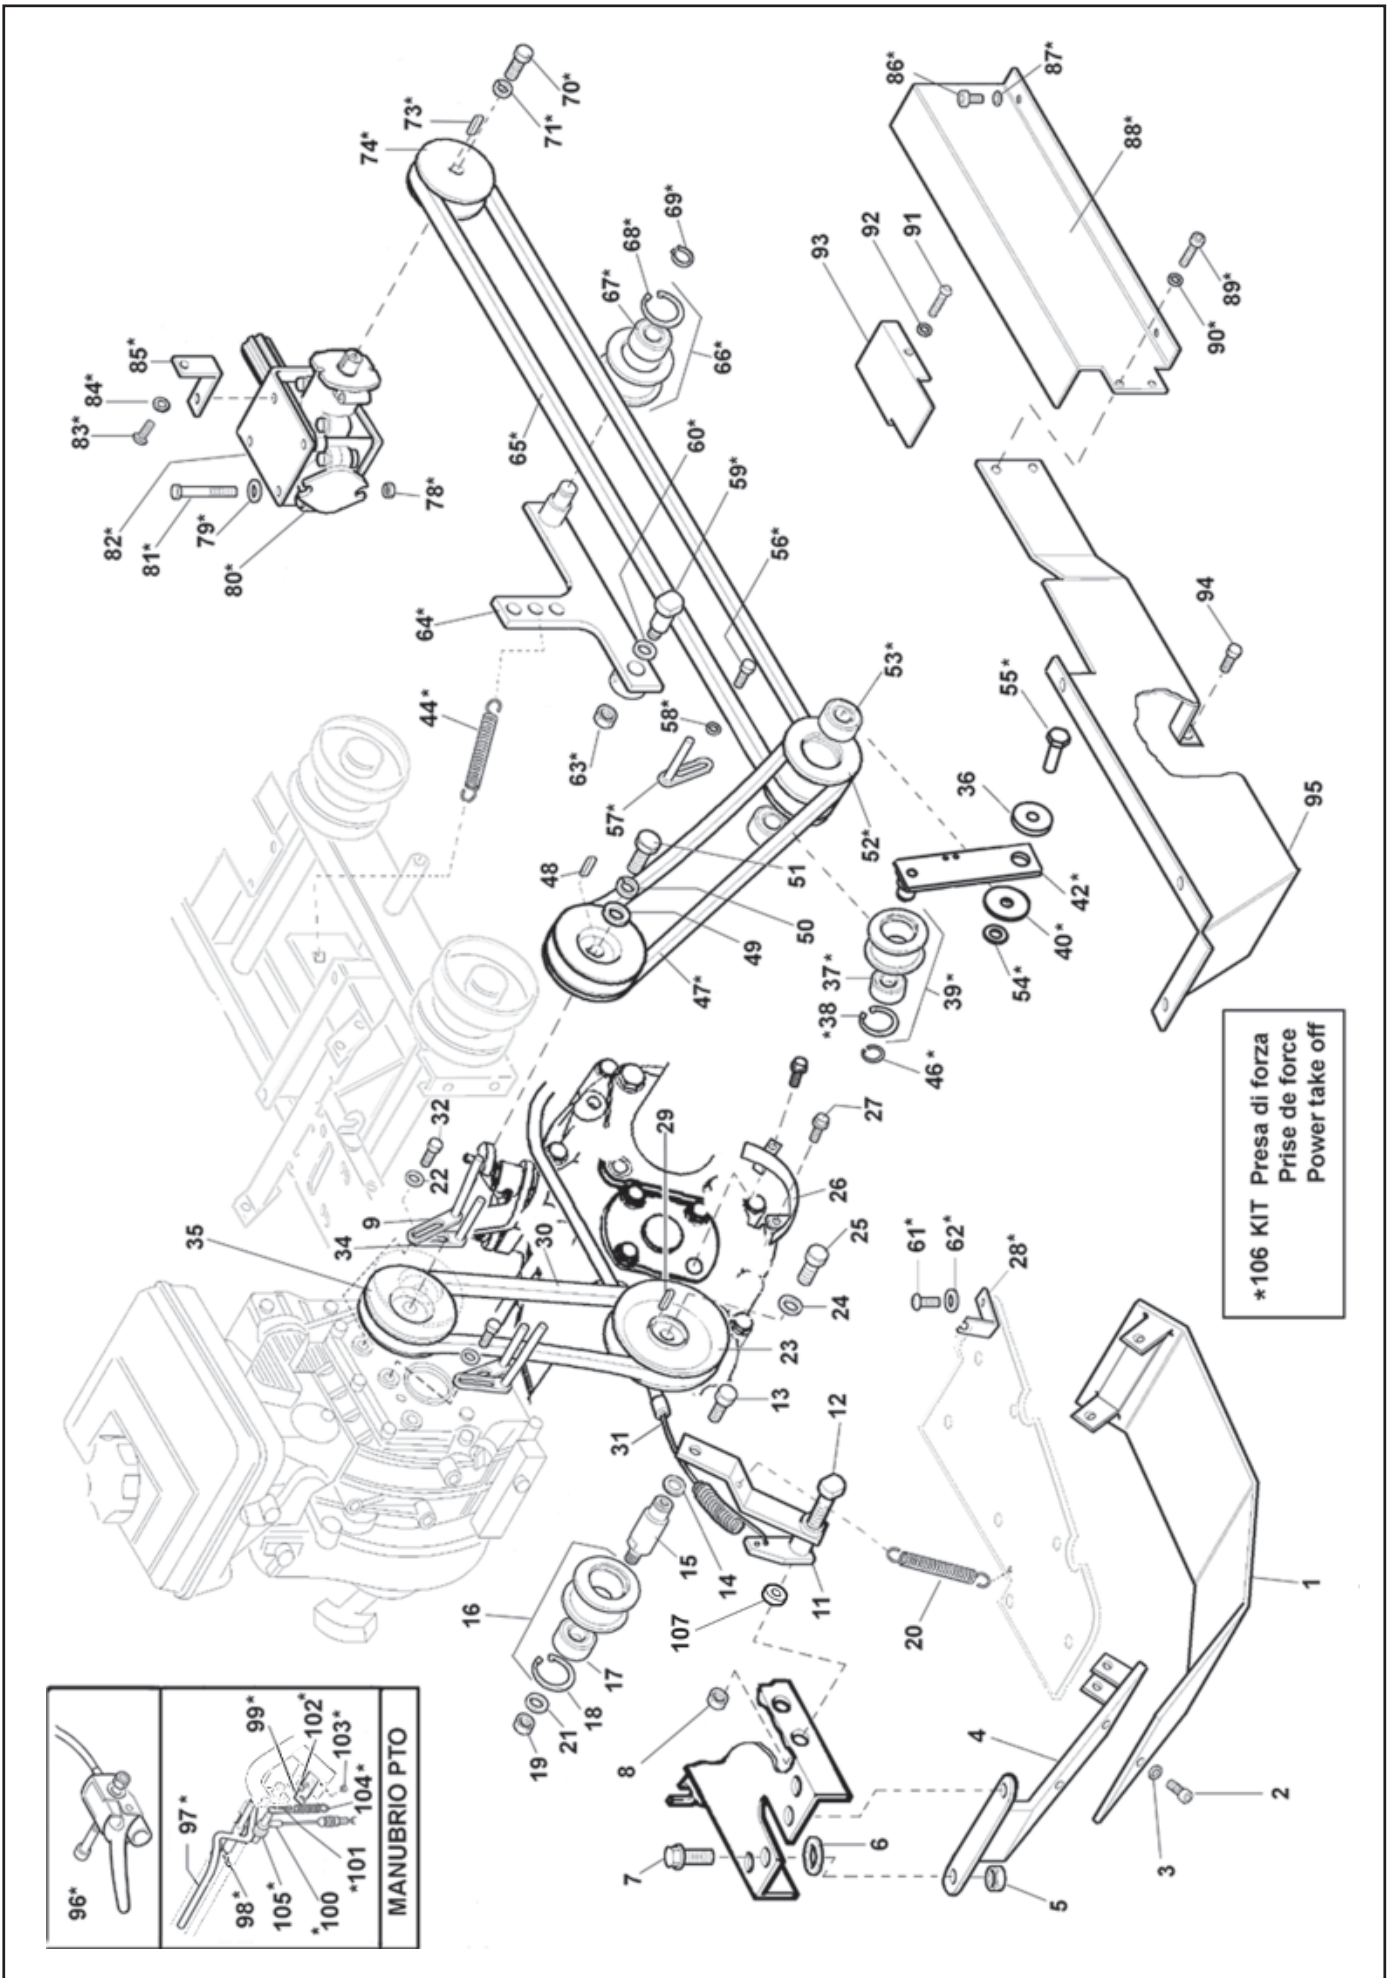

Gr. 64 Power Track 1460-1460H
PRESA DI FORZA - PRISE DE FORCE - POWER TAKE OFF

Gr. 64 Power Track 1460-1460H
PRESA DI FORZA - PRISE DE FORCE - POWER TAKE OFF

RIF. REF.	COD. N°/ P P / N°	Q.	DESCRIZIONE - DESCRIPTION	RIF. REF.	COD. N°/ P P / N°	Q.	DESCRIZIONE - DESCRIPTION
1	40464	1	CARTER	55	20633	1	VITE - VIS - SCREW
2	20064	1	VITE - VIS - SCREW	56	40147	1	VITE - VIS - SCREW
3	20316	1	RONDELLA - RONDELLE - WASHER	57	40587	2	GUIDA - SUPPORT - BRACKET
4	40465	1	CARTER	58	20711	1	RONDELLA - RONDELLE - WASHER
5	20788	2	DADO - ECROU - NUT	59	40160	1	VITE - VIS - SCREW
6	20711	2	RONDELLA - RONDELLE - WASHER	60	20711	1	RONDELLA - RONDELLE - WASHER
7	40370	2	VITE - VIS - SCREW	61	40147	1	VITE - VIS - SCREW
8	20788	1	DADO - ECROU - NUT	62	20711	1	RONDELLA - RONDELLE - WASHER
9	40587	2	GUIDA - SUPPORT - BRACKET	63	20788	1	DADO - ECROU - NUT
11	40467	1	LEVA - LEVIER - LEVER	64	40232	1	LEVA - LEVIER - LEVER
12	40340	1	PERNO - PIVOT - PIN	65	40357	1	CINGHIA - COURROIE - BELT
13	40038	1	VITE - VIS - SCREW	66	40199	1	KIT: PULEGGIA - POULIE - PULLEY
14	20790	1	RONDELLA - RONDELLE - WASHER	67	40468	1	CUSCINETTO - ROULEMENT - BEARING
15	40348	1	PERNO - PIVOT - PIN	68	20121	1	ANELLO ELAS. - CIRCLIP - SNAP RING
16	40199	1	KIT: PULEGGIA - POULIE - PULLEY	69	20123	1	ANELLO ELAS. - CIRCLIP - SNAP RING
17	40468	1	CUSCINETTO - ROULEMENT - BEARING	70	40370	1	VITE - VIS - SCREW
18	20121	1	ANELLO ELAS. - CIRCLIP - SNAP RING	71	21686	1	RONDELLA - RONDELLE - WASHER
19	20317	1	DADO - ECROU - NUT	73	40228	1	CHIAVETTA - CLAVETTE - KEY
20	40383	1	MOLLA - RESSORT - SPRING	74	40226	1	PULEGGIA - POULIE - PULLEY
21	20790	1	RONDELLA - RONDELLE - WASHER	78	20317	4	DADO - ECROU - NUT
22	20711	2	RONDELLA - RONDELLE - WASHER	79	20318	4	RONDELLA - RONDELLE - WASHER
23	40339	1	PULEGGIA - POULIE - PULLEY	80	40224	1	PRESA FORZA - PRISE FORCE - P.T.O.
24	40621	1	RONDELLA - RONDELLE - WASHER	81	40128	4	VITE - VIS - SCREW
25	35792	1	VITE - VIS - SCREW	82	40223	1	PIASTRA - PLACQUE - SLAB
26	40470	1	PROTEZIONE - PROTECTION - GUARD	83	20064	1	VITE - VIS - SCREW
27	40010	1	VITE - VIS - SCREW	84	20316	1	RONDELLA - RONDELLE - WASHER
28	40723	1	GANCIO - CROCHET - HOOKE	85	40475	1	SUPPORTO - SUPPORT - BRACKET
29	40369	1	CHIAVETTA - CLAVETTE - KEY	86	20064	2	VITE - VIS - SCREW
30	40493	1	CINGHIA - COURROIE - BELT	87	20316	2	RONDELLA - RONDELLE - WASHER
31	40159	1	CAVO (tendic.) - CABLE (tendeur de courr.) (belt tight.)	88	40476	1	CARTER
32	40147	2	VITE - VIS - SCREW	89	20064	2	VITE - VIS - SCREW
34	40471	2	GUIDA - SUPPORT - BRACKET	90	20316	2	RONDELLA - RONDELLE - WASHER
35	40433	1	PULEGGIA - POULIE - PULLEY	91	20064	2	VITE - VIS - SCREW
36	40721	1	RONDELLA - RONDELLE - WASHER	92	20316	2	RONDELLA - RONDELLE - WASHER
37	40468	1	CUSCINETTO - ROULEMENT - BEARING	93	40477	1	CARTER
38	20121	1	ANELLO ELAS. - CIRCLIP - SNAP RING	94	40010	1	VITE - VIS - SCREW
39	40199	1	KIT: PULEGGIA - POULIE - PULLEY	95	40478	1	CARTER
40	20346	1	RONDELLA - RONDELLE - WASHER	96	40220	1	LEVA - LEVIER - LEVER
42	40699	1	LEVA - LEVIER - LEVER	97	40221	1	LEVA - LEVIER - LEVER
44	40174	1	MOLLA - RESSORT - SPRING	98	40175	1	COPIGLIA - GOUPILLE - SPLIT-PIN
46	20123	1	ANELLO ELAS. - CIRCLIP - SNAP RING	99	40744	1	PIASTRA - PLAQUE - PLATE
47	40623	1	CINGHIA - COURROIE - BELT	100	40698	1	CAVO - CABLE - CABLE (PTO)
48	40369	1	CHIAVETTA - CLAVETTE - KEY	101	40175	1	COPIGLIA - GOUPILLE - SPLIT-PIN
49	40229	1	RONDELLA - RONDELLE - WASHER	102	35792	1	VITE - VIS - SCREW
50	40161	1	RONDELLA - RONDELLE - WASHER	103	20289	1	DADO - ECROU - NUT
51	40147	1	VITE - VIS - SCREW	104	40444	1	MOLLA - RESSORT - SPRING
52	40342	1	PULEGGIA - POULIE - PULLEY	105	20790	2	RONDELLA - RONDELLE - WASHER
53	40054	2	CUSCINETTO - ROULEMENT - BEARING	106	800902	1	KIT: PRESA FORZA - PRISE FORCE - P.T.O.
54	20790	1	RONDELLA - RONDELLE - WASHER	107	40513	1	DISTANZIALE - ENTRETOISE - SPACER

NOTE - NOTES