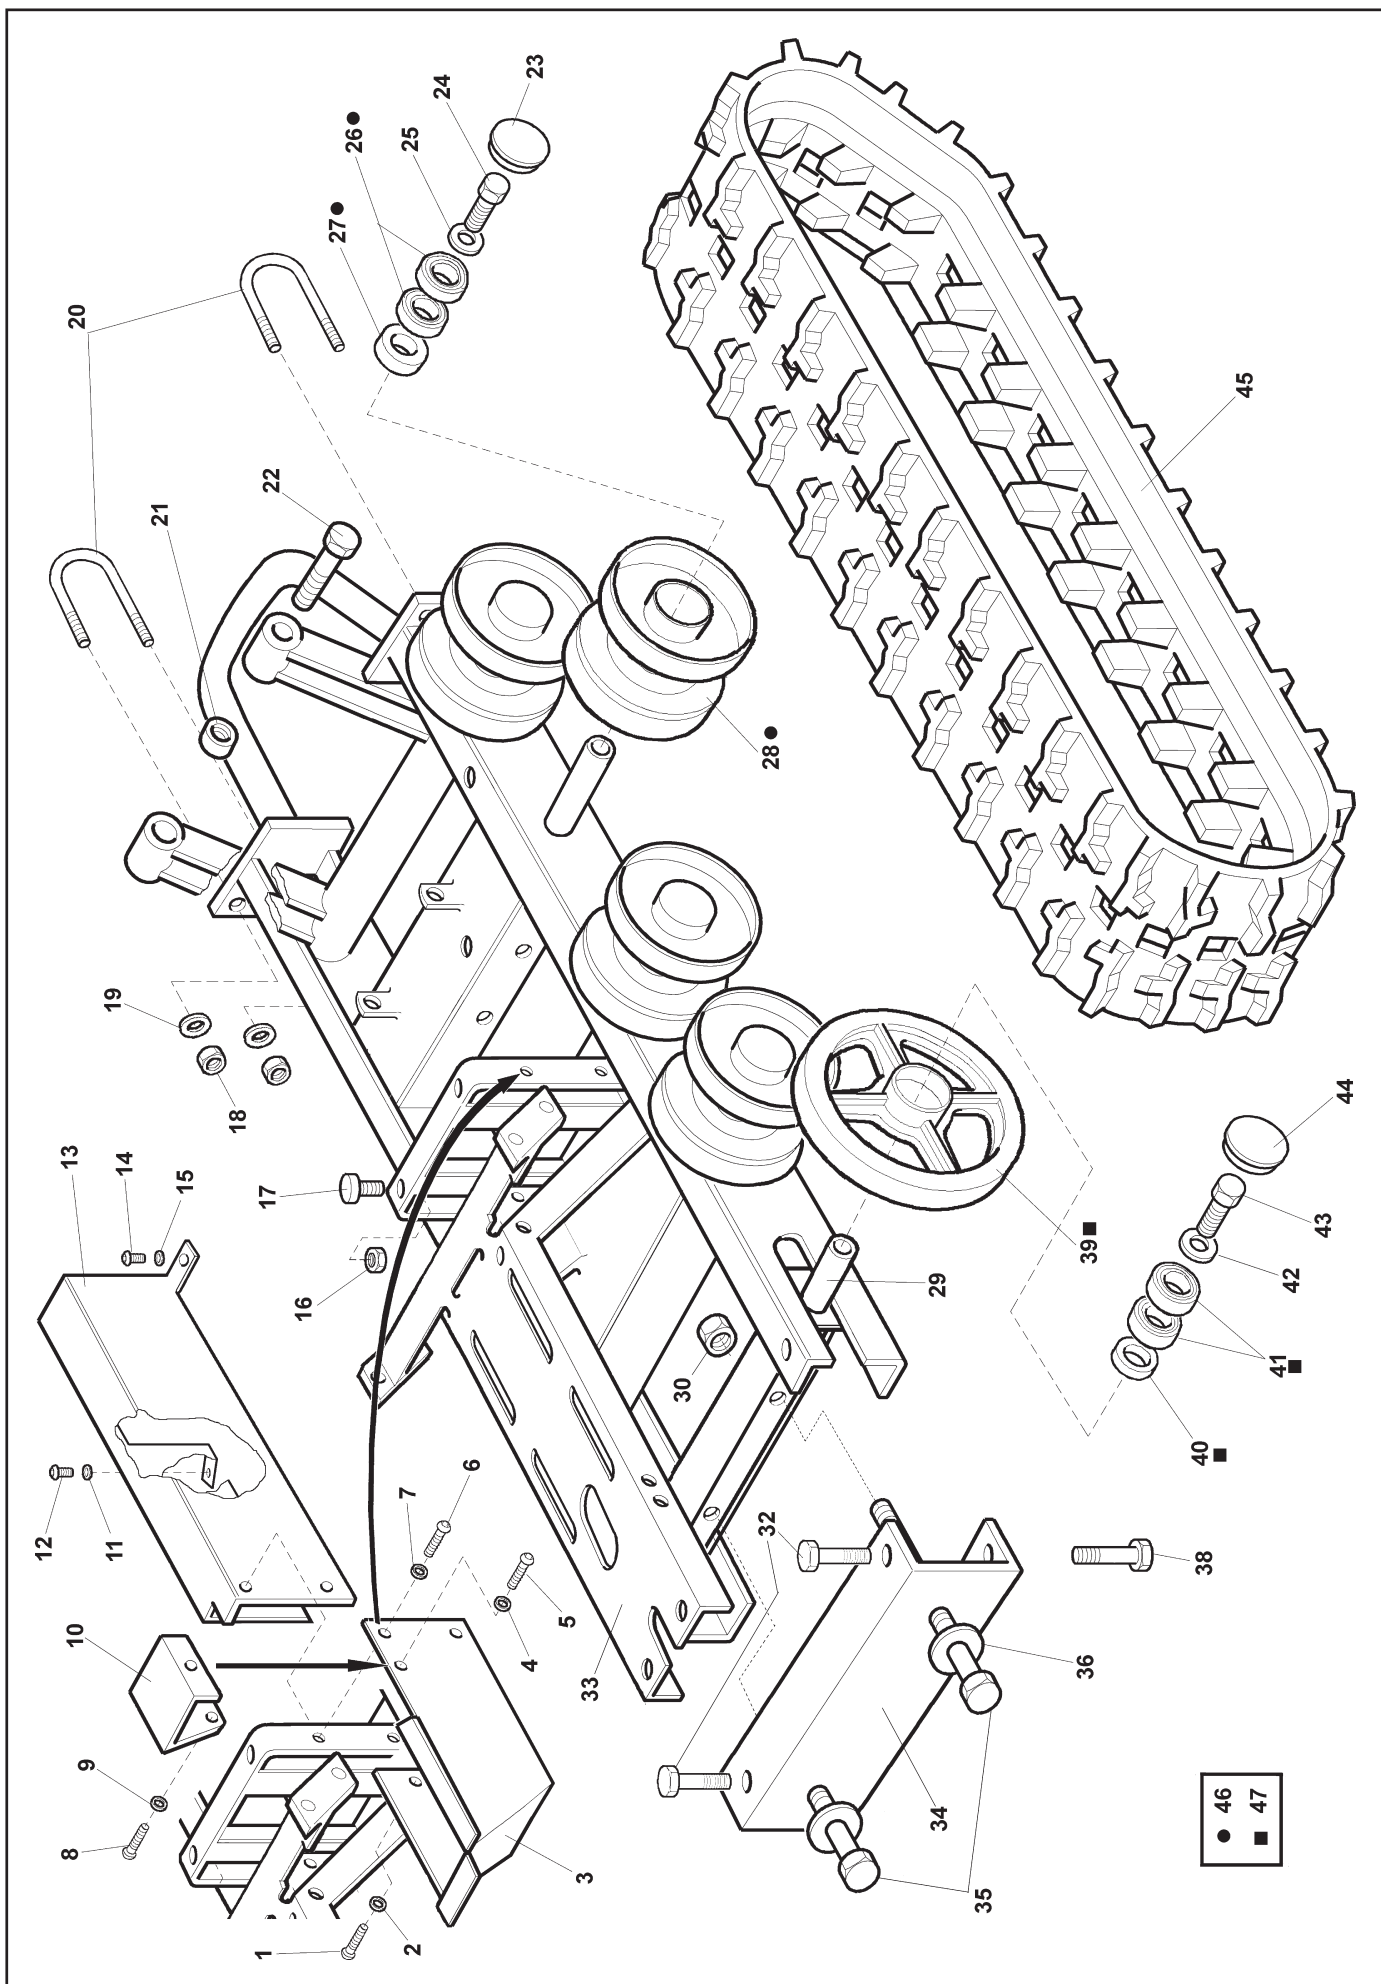

Gr. 73 Power Track 1600-1600H
TELAIO - CHASSIS - FRAME

Gr. 73 Power Track 1600-1600H
TELAIO - CHASSIS - FRAME

RIF. REF.	COD. N°/P P/N°	Q.	DESCRIZIONE - DESCRIPTION	RIF. REF.	COD. N°/P P/N°	Q.	DESCRIZIONE E - DESCRIPTION
1	20064	1	VITE - VIS - SCREW	26	40388	16	CUSCINETTO - ROULEMENT - BEARING
2	20316	1	RONDELLA - RONDELLE - WASHER	27	40055	8	ANELLO TENUTA - JOINT - SEAL
3	40596	1	CARTER	28	40142	8	RUOTA - ROUE - WHEEL
4	20316	1	RONDELLA - RONDELLE - WASHER	29	40461	1	ALBERO - ARBRE - SHAFT
5	20064	1	VITE - VIS - SCREW	30	40273	2	DADO - ECROU - NUT
6	20064	2	VITE - VIS - SCREW	32	40379	2	VITE - VIS - SCREW
7	20316	2	RONDELLA - RONDELLE - WASHER	33	40594	1	TELAIO - CHASSIS - FRAME
8	20064	1	VITE - VIS - SCREW	34	40595	1	SUPPORTO - SUPPORT - BRACKET
9	20316	1	RONDELLA - RONDELLE - WASHER	35	40391	2	VITE - VIS - SCREW
10	40598	1	CARTER	36	40006	2	RONDELLA - RONDELLE - WASHER
11	20316	1	RONDELLA - RONDELLE - WASHER	38	40379	2	VITE - VIS - SCREW
12	20064	1	VITE - VIS - SCREW	39	40122	2	RUOTA - ROUE - WHEEL
13	40597	1	CARTER	40	40390	2	ANELLO TENUTA - JOINT - SEAL
14	20064	1	VITE - VIS - SCREW	41	40389	4	CUSCINETTO - ROULEMENT - BEARING
15	20316	1	RONDELLA - RONDELLE - WASHER	42	20346	2	RONDELLA - RONDELLE - WASHER
16	20289	2	DADO - ECROU - NUT	43	40379	2	VITE - VIS - SCREW
17	40435	2	GOMMINO - SUPPORTO - RUBBER	44	40114	2	TAPPO - BOUCHON - PLUG
18	20317	4	DADO - ECROU - NUT	45	21401	2	CINGOLO - CHENILLE - PAD
19	20790	4	RONDELLA - RONDELLE - WASHER	46	40450	8	KIT: RUOTA - ROUE - WHEEL
20	40116	2	CAVALLOTTO - BRIDES - U-BOLT	47	40205	2	KIT: RUOTA - ROUE - WHEEL
21	40189	2	DADO - ECROU - NUT				
22	40408	2	VITE - VIS - SCREW				
23	40113	8	TAPPO - BOUCHON - PLUG				
24	40379	8	VITE - VIS - SCREW				
25	20346	8	RONDELLA - RONDELLE - WASHER				

NOTE - NOTES

Cod. 21401 cingolo (37 denti) - Chenille (37 dents) - Crawler track (37 teeth)