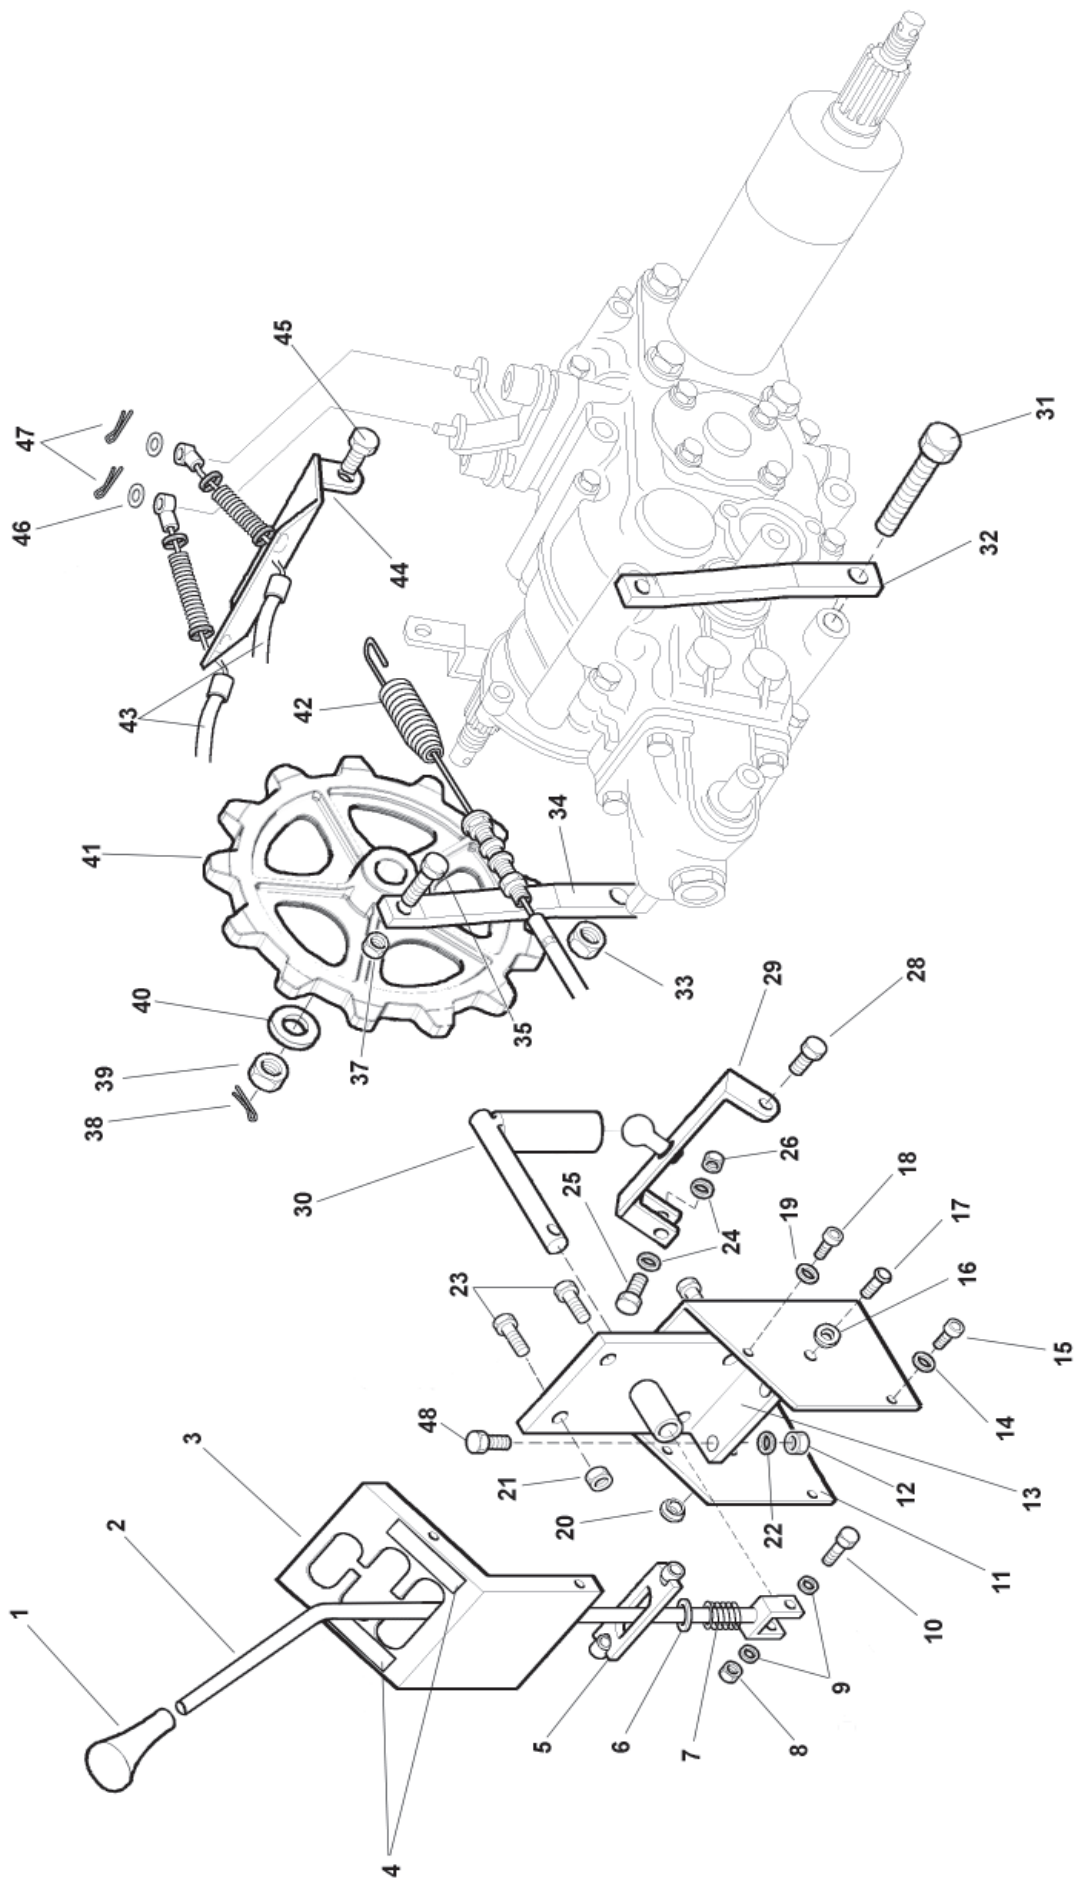

Gr. 63 Power Track 1460-1460H
COMANDI - COMMANDE - CONTROL

COMANDI PT 1460

Gr. 63 Power Track 1460-1460H
COMANDI - COMMANDE - CONTROL

RIF. REF.	COD. N°/ P P / N°	Q.	DESCRIZIONE - DESCRIPTION	RIF. REF.	COD. N°/ P P / N°	Q.	DESCRIZIONE E - DESCRIPTION
1	40090	1	POMOLO - TAMPON - PLUG	25	40092	1	VITE - VIS - SCREW
2	40451	1	LEVA - LEVIER - LEVER	26	20176	1	DADO - ECROU - NUT
3	40452	1	CARTER	28	40010	1	VITE - VIS - SCREW
4	40453	1	ADESIVO - DECAL	29	40456	1	LEVA - LEVIER - LEVER
5	40345	1	GUIDA - GUIDE - RUDDER	30	40364	1	GIUNTO - JOINT - JOINT
6	40110	1	RONDELLA - RONDELLE - WASHER	31	40457	1	VITE - VIS - SCREW
7	40347	1	MOLLA - RESSORT - SPRING	32	40083	1	SUPPORTO - SUPPORT - BRACKET
8	20289	1	DADO - ECROU - NUT	33	20317	1	DADO - ECROU - NUT
9	20191	2	RONDELLA - RONDELLE - WASHER	34	40082	1	SUPPORTO - SUPPORT - BRACKET
10	40092	1	VITE - VIS - SCREW	35	40010	2	VITE - VIS - SCREW
11	40454	1	CARTER	37	20788	2	DADO - ECROU - NUT
12	20788	2	DADO - ECROU - NUT	38	40184	2	COPIGLIA - GOUPILLE - SPLIT-PIN
13	40455	1	SUPPORTO - SUPPORT - BRACKET	39	40517	2	DADO - ECROU - NUT
14	20037	2	RONDELLA - RONDELLE - WASHER	40	40006	2	RONDELLA - RONDELLE - WASHER
15	20064	2	VITE - VIS - SCREW	41	40359	2	RUOTA - ROUE - WHEEL
16	40346	1	DISTANZIALE - ENTRETOISE - SPACER	42	40136	1	CAVO (freno) - CABLE (frein) - CABLE (brake)
17	40007	2	VITE - VIS - SCREW	43	40137	2	CAVO (sterz.) - CABLE (direct.) - CABLE (steer.)
18	20064	2	VITE - VIS - SCREW	44	40584	1	SUPPORTO - SUPPORT - MOUNTING
19	20037	2	RONDELLA - RONDELLE - WASHER	45	40378	1	VITE - VIS - SCREW
20	40346	1	DISTANZIALE - ENTRETOISE - SPACER	46	20191	2	RONDELLA - RONDELLE - WASHER
21	20788	4	DADO - ECROU - NUT	47	40175	2	COPIGLIA - GOUPILLE - SPLIT-PIN
22	40229	2	RONDELLA - RONDELLE - WASHER	48	40370	2	VITE - VIS - SCREW
23	40010	4	VITE - VIS - SCREW				
24	20191	2	RONDELLA - RONDELLE - WASHER				

NOTE - NOTES