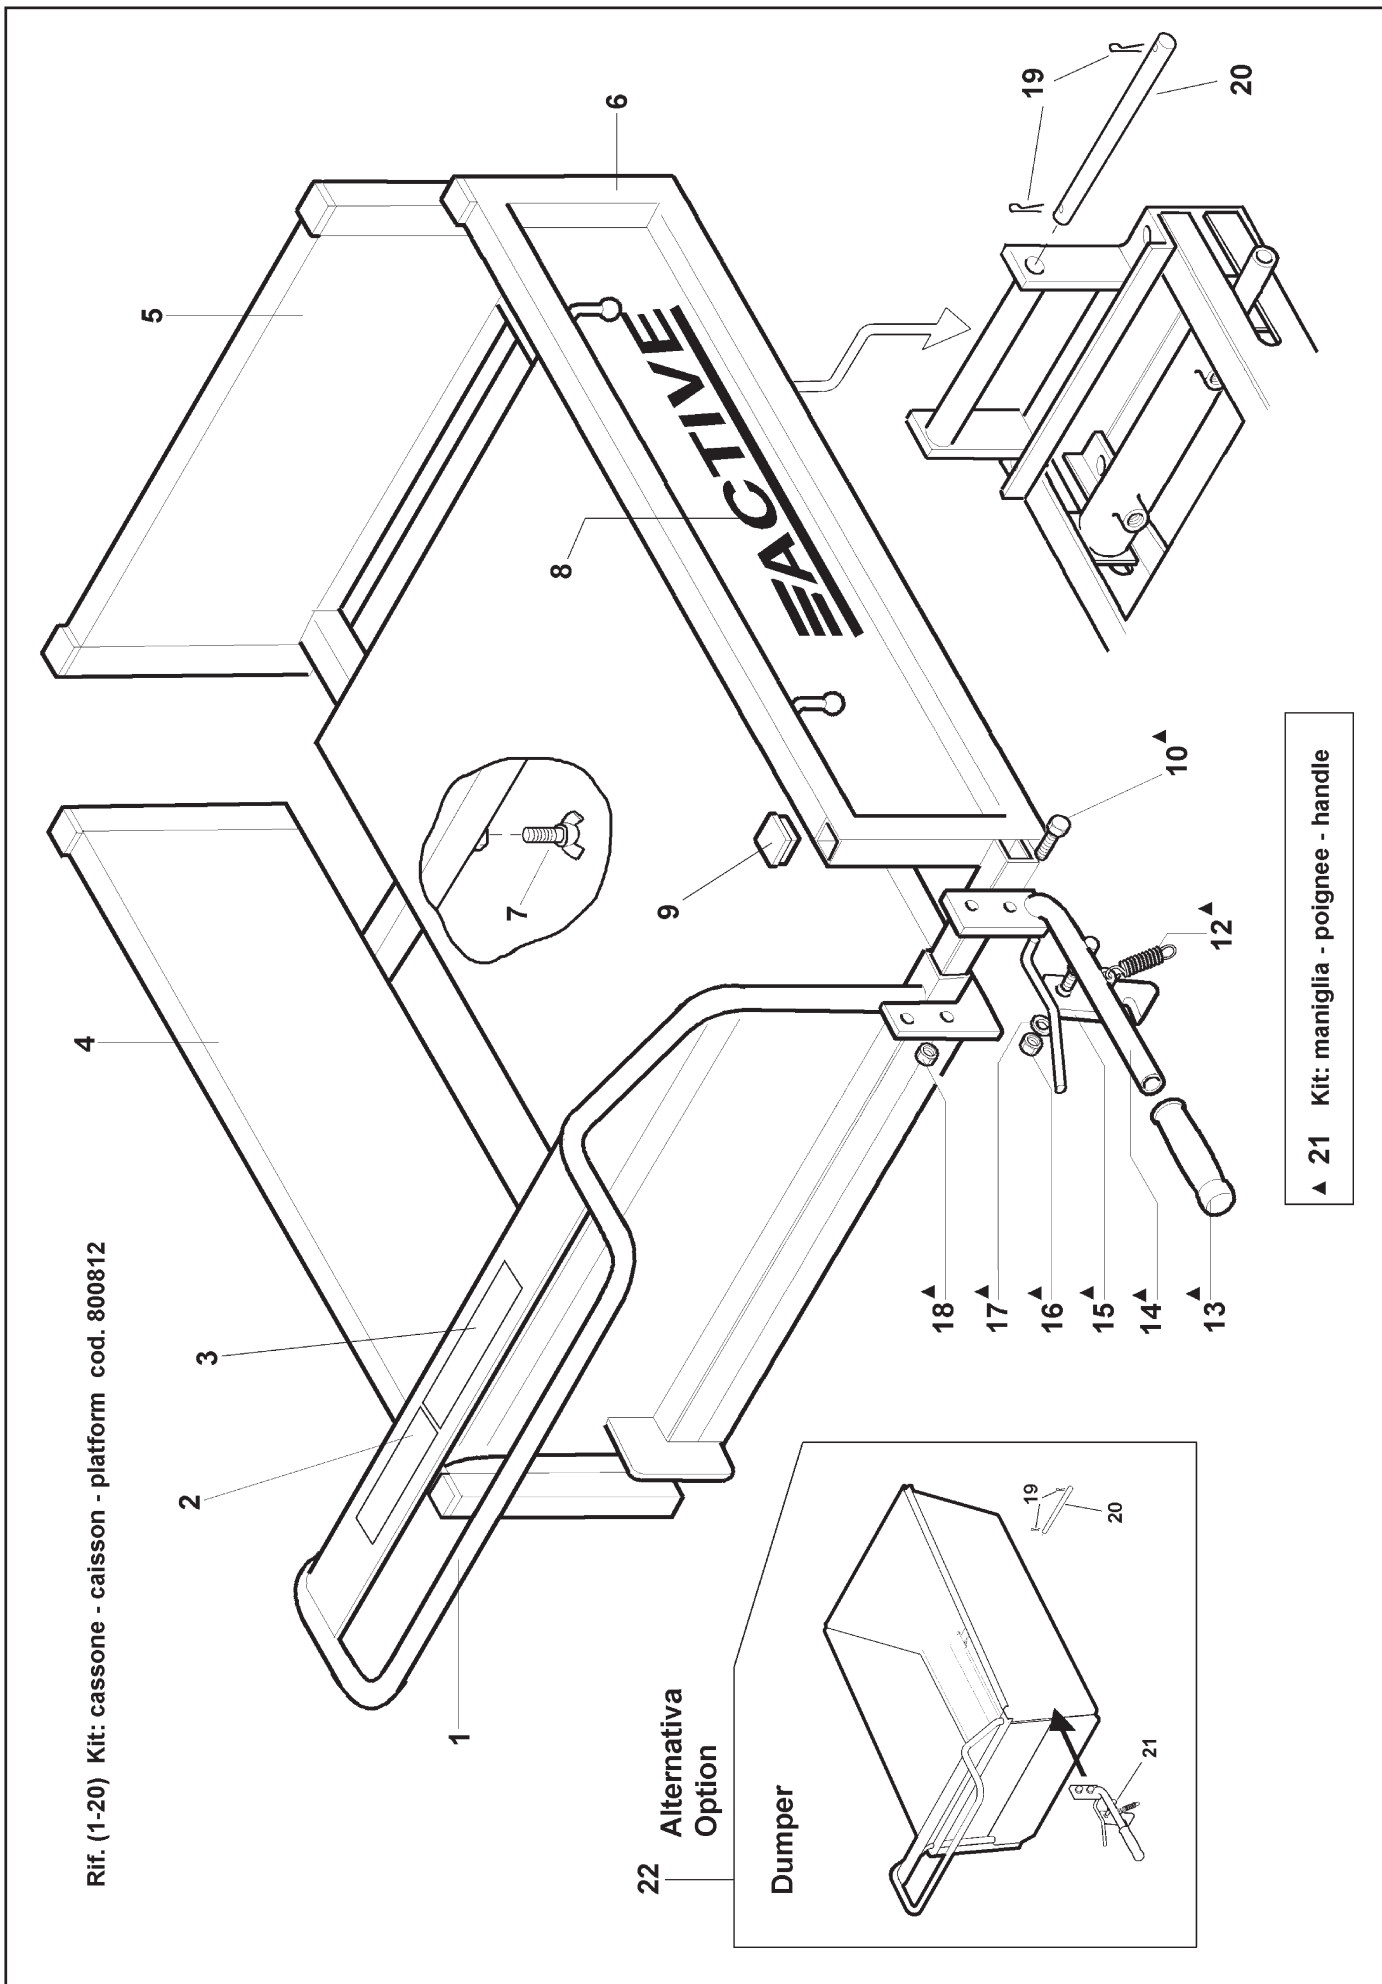

Gr. 78 Power Track 1330
CASSONE - CAISSON - PLATFORM

**Gr. 78 Power Track 1330
CASSONE - CAISSON - PLATFORM**

RIF. REF.	COD. N° / P P / N°	Q.	DESCRIZIONE - DESCRIPTION	RIF. REF.	COD. N° / P P / N°	Q.	DESCRIZIONE E - DESCRIPTION
1	40201	1	PIANALE - PLATEF. - PLATFORM	14	40185	1	LEVA - LEVIER - LEVER
2	40193	1	ADESIVO - DECAL	15	40215	1	LEVA - LEVIER - LEVER
3	40194	1	ADESIVO - DECAL	16	40189	1	DADO - ECROU - NUT
4	40204	1	SPONDA - RIDEL. - PANEL	17	40110	1	RONDELLA - RONDELLE - WASHER
5	40206	1	SPON. ANT. - RIDEL. - FRONT PAN.	18	20788	2	DADO - ECROU - NUT
6	40204	1	SPON. - RIDEL. - PAN.	19	40184	2	COPIGLIA - GOUPILLE - SPLIT-PIN
7	40190	6	GALLETTO - VIS - SCREW	20	40183	1	PERNO - PIVOT - PIN
8	40800	2	ADESIVO - DECAL	21	40394	1	KIT: MANIGLIA POIGNEE -HANDLE
9	40191	6	TAPPO - BOUCHON - PLUG	22	800810	1	KIT: DUMPER
10	40370	2	VITE - VIS - SCREW	-	800812	1	KIT: CASSONE - CAISSON - PLATFORM <1>
12	40187	1	MOLLA - RESSORT - SPRING				
13	40164	1	MANOPOLA - POIGNEE - HANDLE				

NOTE - NOTES

<1> Per cassone estensibile - pour caisson extensible - for extensible platform