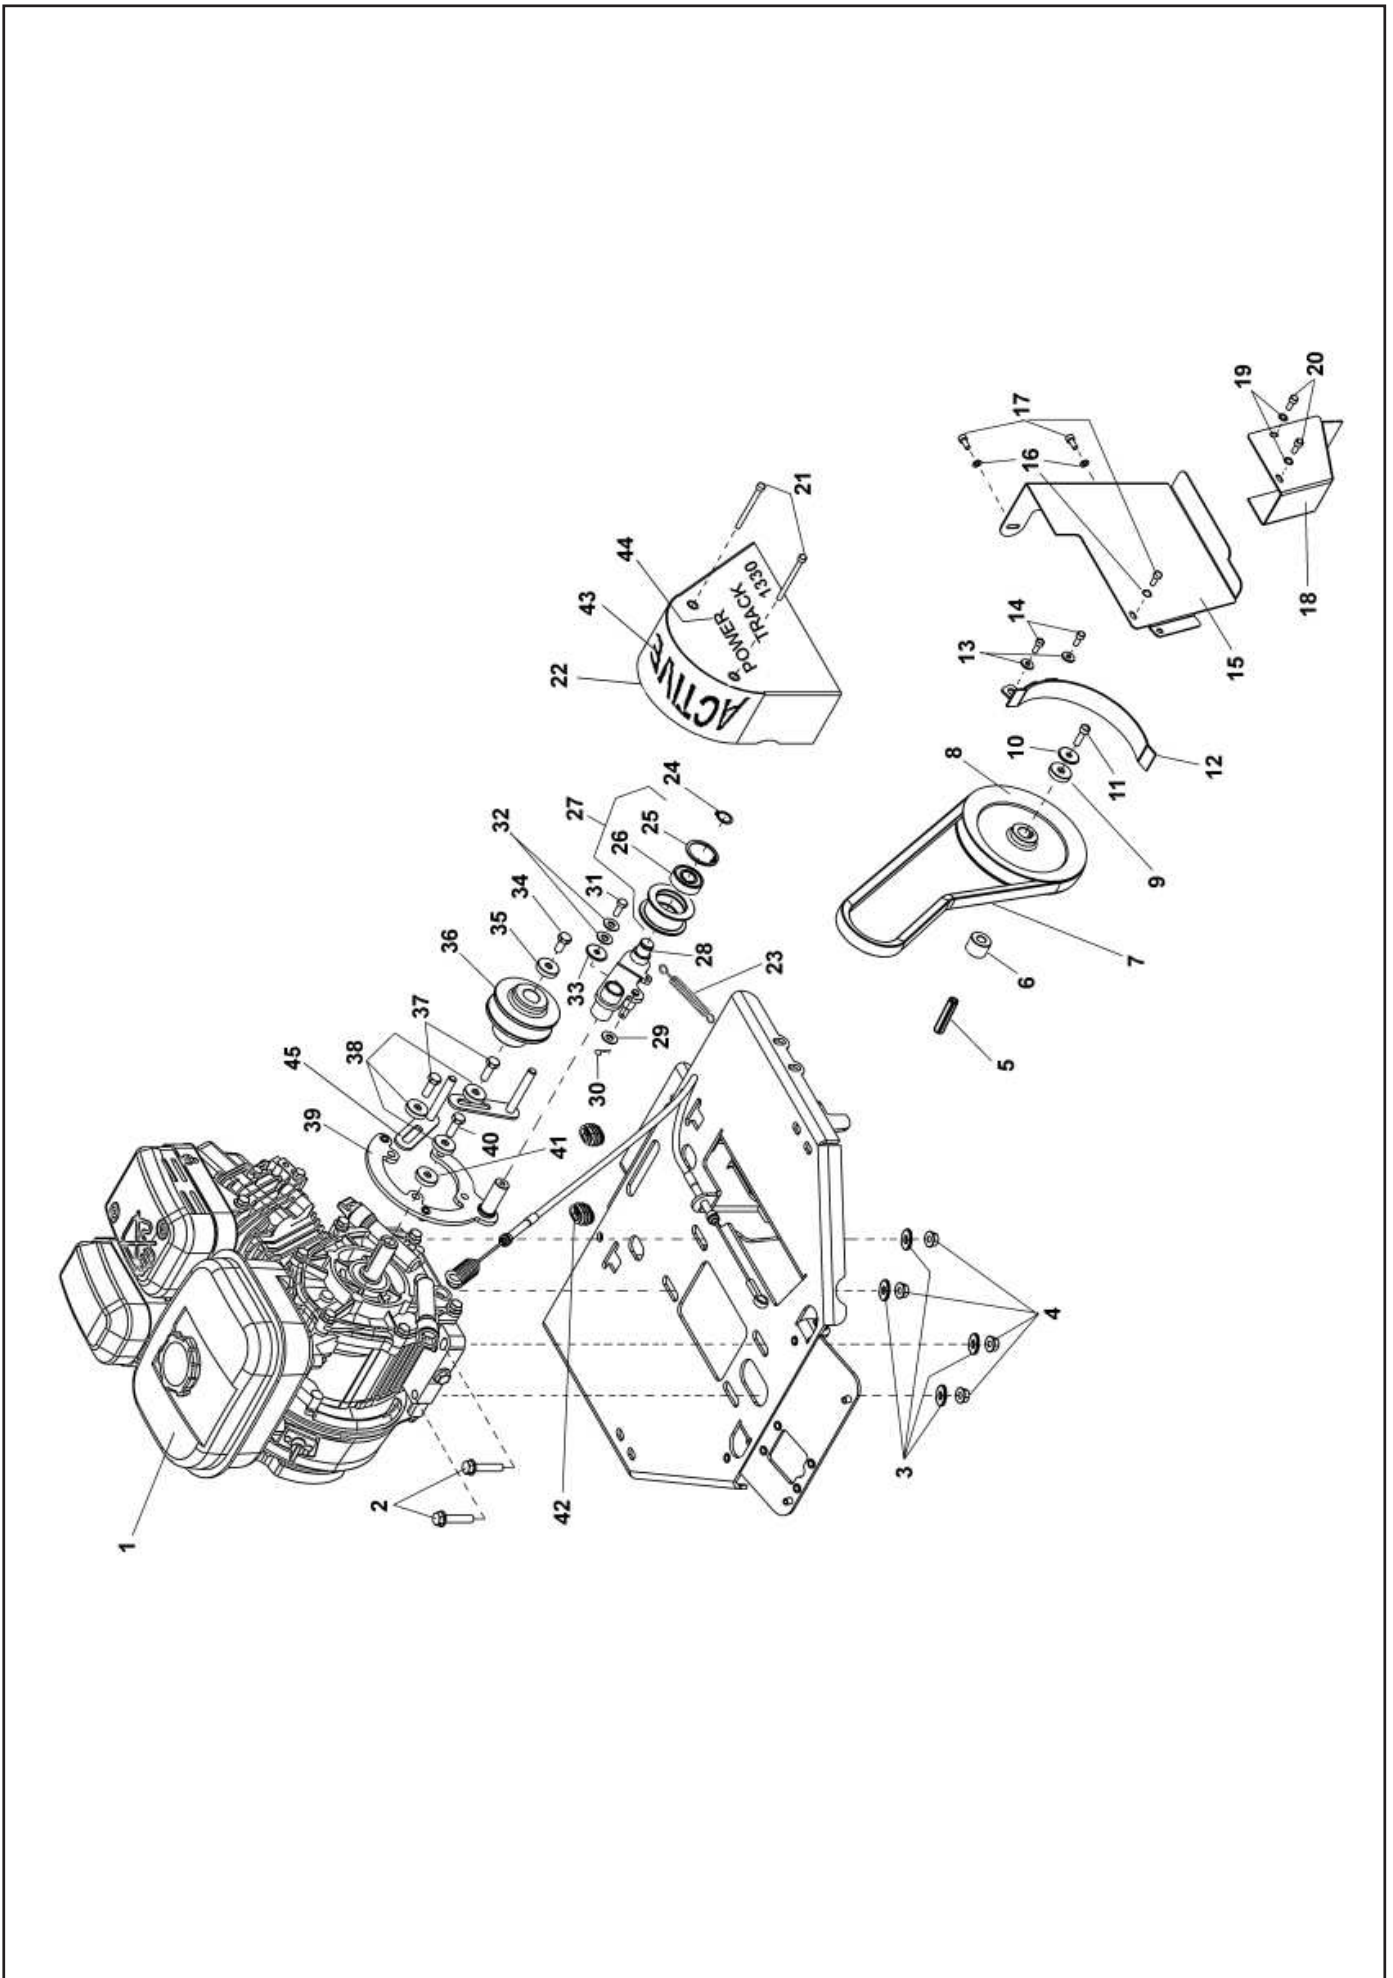

Gr. 79 Power Track 1330
TRASMISSIONE - TRANSMISSION - TRANSMISSION

Gr. 79 Power Track 1330
TRASMISSIONE - TRANSMISSION - TRANSMISSION

RIF. REF.	COD. N°/P P/N°	Q.	DESCRIZIONE - DESCRIPTION	RIF. REF.	COD. N°/P P/N°	Q.	DESCRIZIONE - DESCRIPTION
1	40614	1	MOTORE - MOTEUR - ENGINE	24	20123	1	ANELLO ELAS. - CIRCLIP - SNAP RING
2	40376	4	VITE - VIS - SCREW	25	20121	1	ANELLO ELAS. - CIRCLIP - SNAP RING
3	40229	4	RONDELLA - RONDELLE - WASHER	26	40468	1	CUSCINETTO - ROULEMENT - BEARING
4	20788	4	DADO - ECROU - NUT	27	40199	1	KIT: PULEGGIA - POULIE - PULLEY
5	40869	1	CHIAVETTA - CLAVETTE - KEY	28	40812	1	PERNO - PIVOT - PIN
6	40816	1	DISTANZIALE - ENTRETOISE - SPACER	29	20711	1	RONDELLA - RONDELLE - WASHER
7	40864	1	CINGHIA - COURROIE - BELT	30	40175	1	COPIGLIA - GOUPILLE - SPLIT-PIN
8	40815	1	PULEGGIA - POULIE - PULLEY	31	35792	1	VITE - VIS - SCREW
9	40859	1	RONDELLA - RONDELLE - WASHER	32	20191	2	RONDELLA - RONDELLE - WASHER
10	21139	1	RONDELLA - RONDELLE - WASHER	33	40621	1	RONDELLA - RONDELLE - WASHER
11	35792	1	VITE - VIS - SCREW	34	40868	1	VITE - VIS - SCREW
12	40874	1	PROTEZIONE - PROTECTION - GUARD	35	40859	1	RONDELLA - RONDELLE - WASHER
13	20711	2	RONDELLA - RONDELLE - WASHER	36	40850	1	PULEGGIA - POULIE - PULLEY
14	40147	2	VITE - VIS - SCREW	37	40867	2	VITE - VIS - SCREW
15	40818	1	CARTER	38	20711	3	RONDELLA - RONDELLE - WASHER
16	20316	3	RONDELLA - RONDELLE - WASHER	39	40813	1	PROTEZIONE - PROTECTION - GUARD
17	20064	3	VITE - VIS - SCREW	40	40868	1	VITE - VIS - SCREW
18	40849	1	CARTER	41	40513	1	RONDELLA - RONDELLE - WASHER
19	20316	2	RONDELLA - RONDELLE - WASHER	42	35868	2	PASSACAVO - CHAUMARD - CHOCK
20	20064	2	VITE - VIS - SCREW	43	40875	1	ADESIVO - DECAL
21	20079	2	VITE - VIS - SCREW	44	40872	1	ADESIVO PT 1330 - DECEAL PT 1330
22	40819	1	CARTER	45	40587	2	GUIDA - SUPPORT - BRACKET
23	40383	1	MOLLA - RESSORT SPRING				

NOTE - NOTES