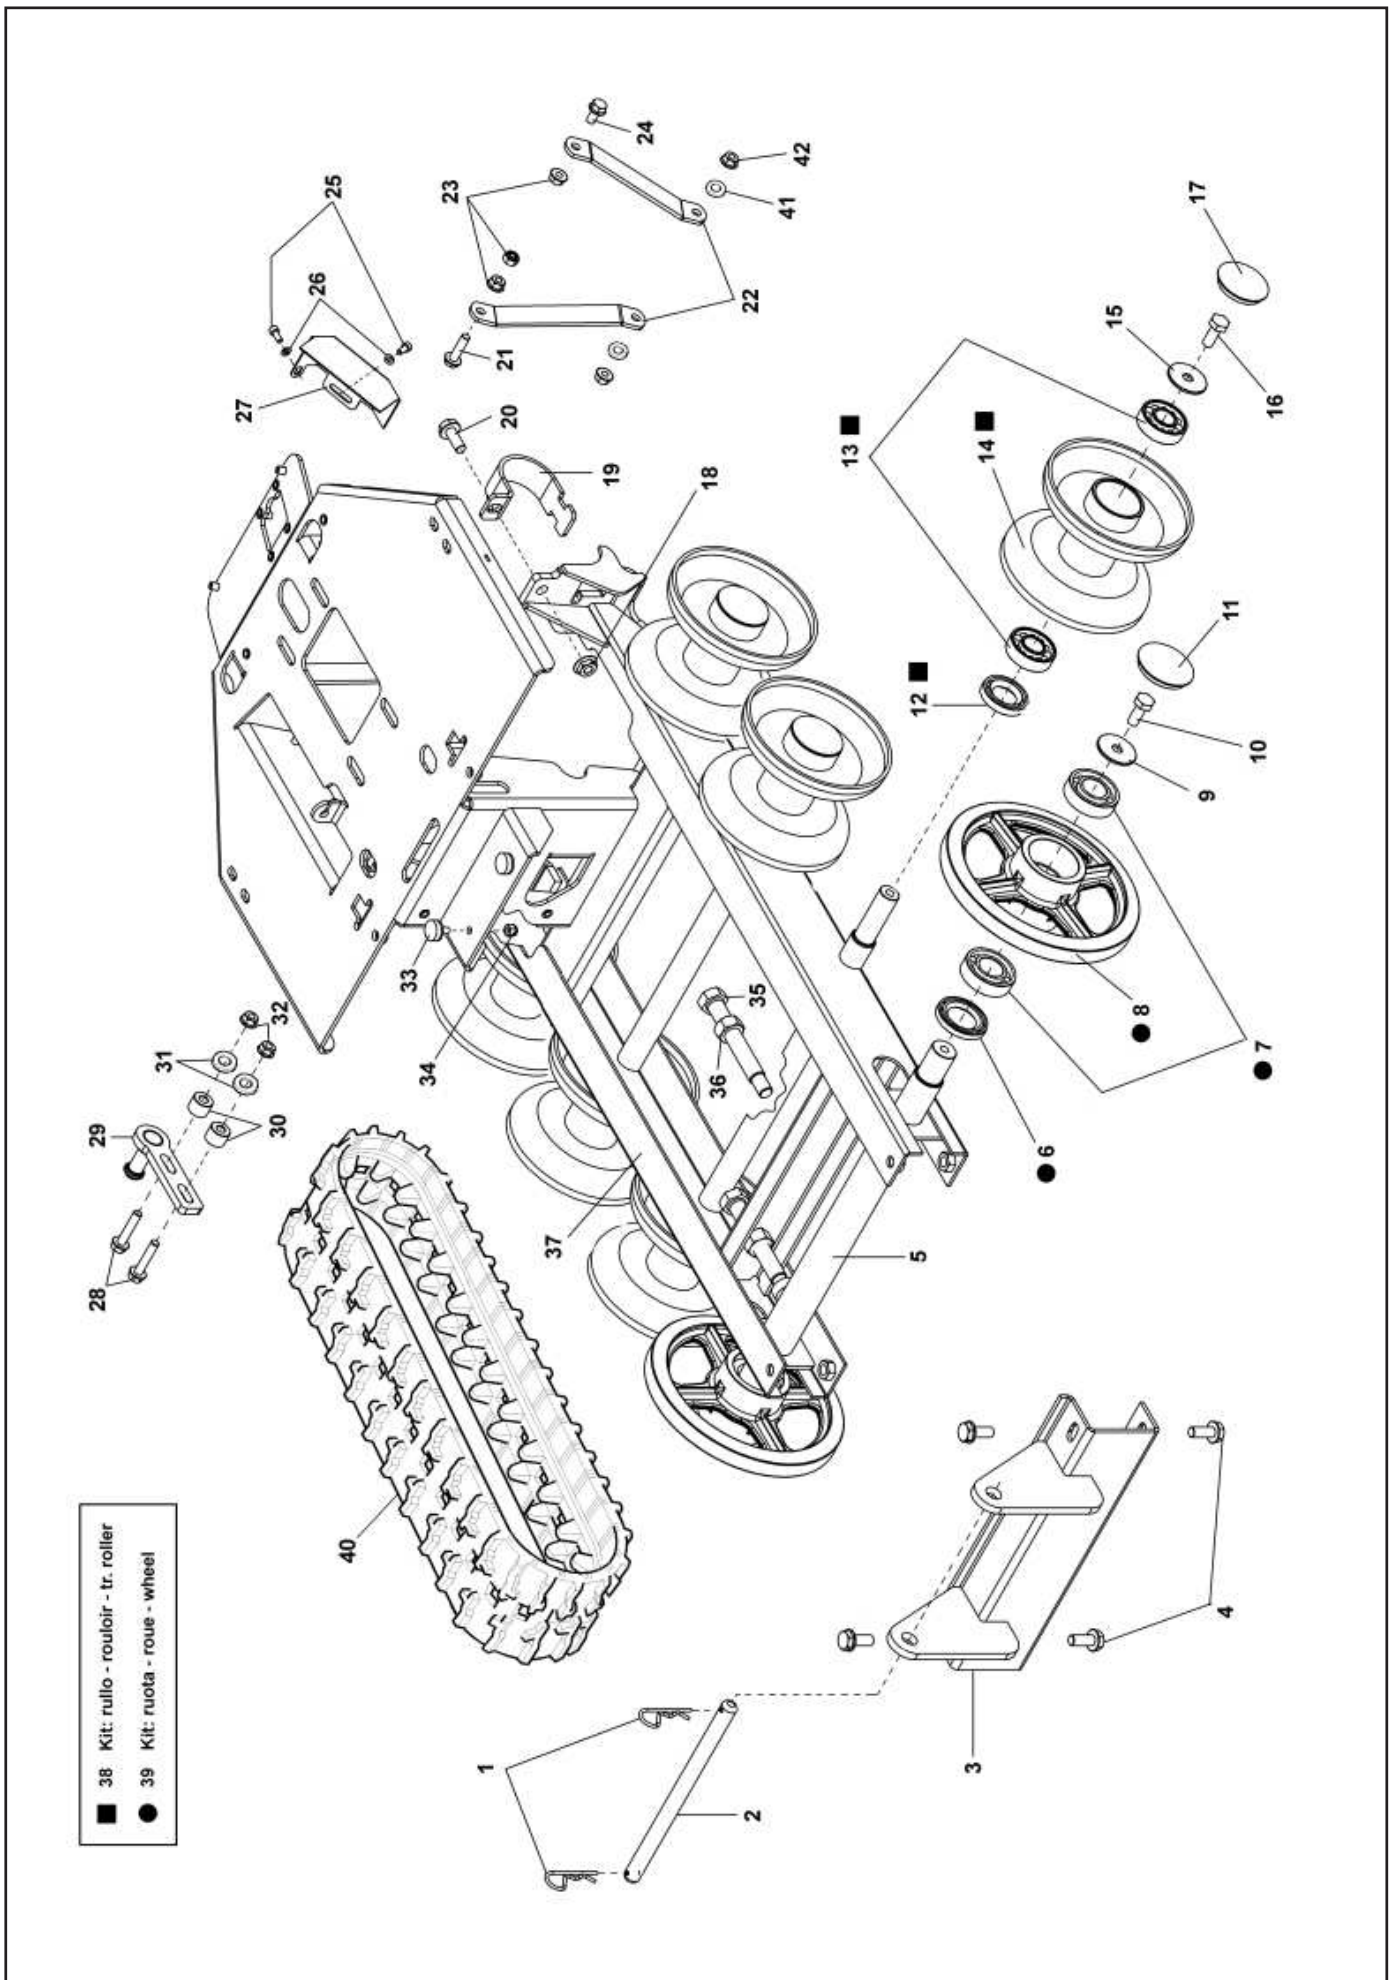

NOTE - NOTES

Gr. 50 Power Track 1330
TELAIO - CHASSIS - FRAME

Gr. 50 Power Track 1330
TELAIO - CHASSIS - FRAME

RIF. REF.	COD. N° / P P / N°	Q.	DESCRIZIONE - DESCRIPTION	RIF. REF.	COD. N° / P P / N°	Q.	DESCRIZIONE - DESCRIPTION
1	40509	2	COPIGLIA - GOUPILLE - SPLIT-PIN	22	40825	2	STAFFA - ETRIER - STIRRUP
2	40183	1	PERNO - PIVOT - PIN	23	20788	3	DADO - ECROU - NUT
3	40809	1	SUPPORTO - SUPPORT - BRACKET	24	40010	1	VITE - VIS - SCREW
4	40379	4	VITE - VIS - SCREW	25	20064	2	VITE - VIS - SCREW
5	40460	1	ASSALE ANT. - ESSIEU ANT. - FRONT AXLE	26	20316	2	RONDELLA - RONDELLE - WASHER
6	40390	2	ANELLO TENUTA - JOINT - SEAL	27	40817	1	CARTER
7	40389	4	CUSCINETTO - ROULEMENT - BEARING	28	40376	2	VITE - VIS - SCREW
8	40122	2	RUOTA - ROUE - WHEEL <1>	29	40829	1	PERNO - PIVOT - PIN
9	20346	2	RONDELLA - RONDELLE - WASHER	30	40863	2	DISTANZIALE - ENTRETOISE - SPACER
10	40379	2	VITE - VIS - SCREW	31	20711	2	RONDELLA - RONDELLE - WASHER
11	40114	2	TAPPO - BOUCHON - PLUG	32	20788	2	DADO - ECROU - NUT
12	40055	6	ANELLO TENUTA - JOINT - SEAL	33	40435	2	GOMMINO - SUPPORT - RUBBER
13	40388	12	CUSCINETTO - ROULEMENT - BEARING	34	20289	2	DADO - ECROU - NUT
14	40142	6	RULLO - ROULOIR - TR. ROLLER	35	40036	2	VITE - VIS - SCREW
15	20346	6	RONDELLA - RONDELLE - WASHER	36	40273	2	DADO - ECROU - NUT
16	40379	6	VITE - VIS - SCREW	37	40801	1	TELAIO - CHASSIS - FRAME
17	40113	6	TAPPO - BOUCHON - PLUG	38	40450	1	KIT: RULLO - ROULOIR - TR. ROLLER
18	20317	2	DADO - ECROU - NUT	39	40205	1	KIT: RUOTA - ROUE - WHEEL
19	40804	2	CAVALLOTTO - BRIDES - U-BOLT	40	21400	2	CINGOLO - CHENILLE - CRAWLER TRACK
20	40379	2	VITE - VIS - SCREW	41	20711	2	RONDELLA - RONDELLE - WASHER
21	40370	1	VITE - VIS - SCREW	42	40788	2	DADO - ECROU - NUT