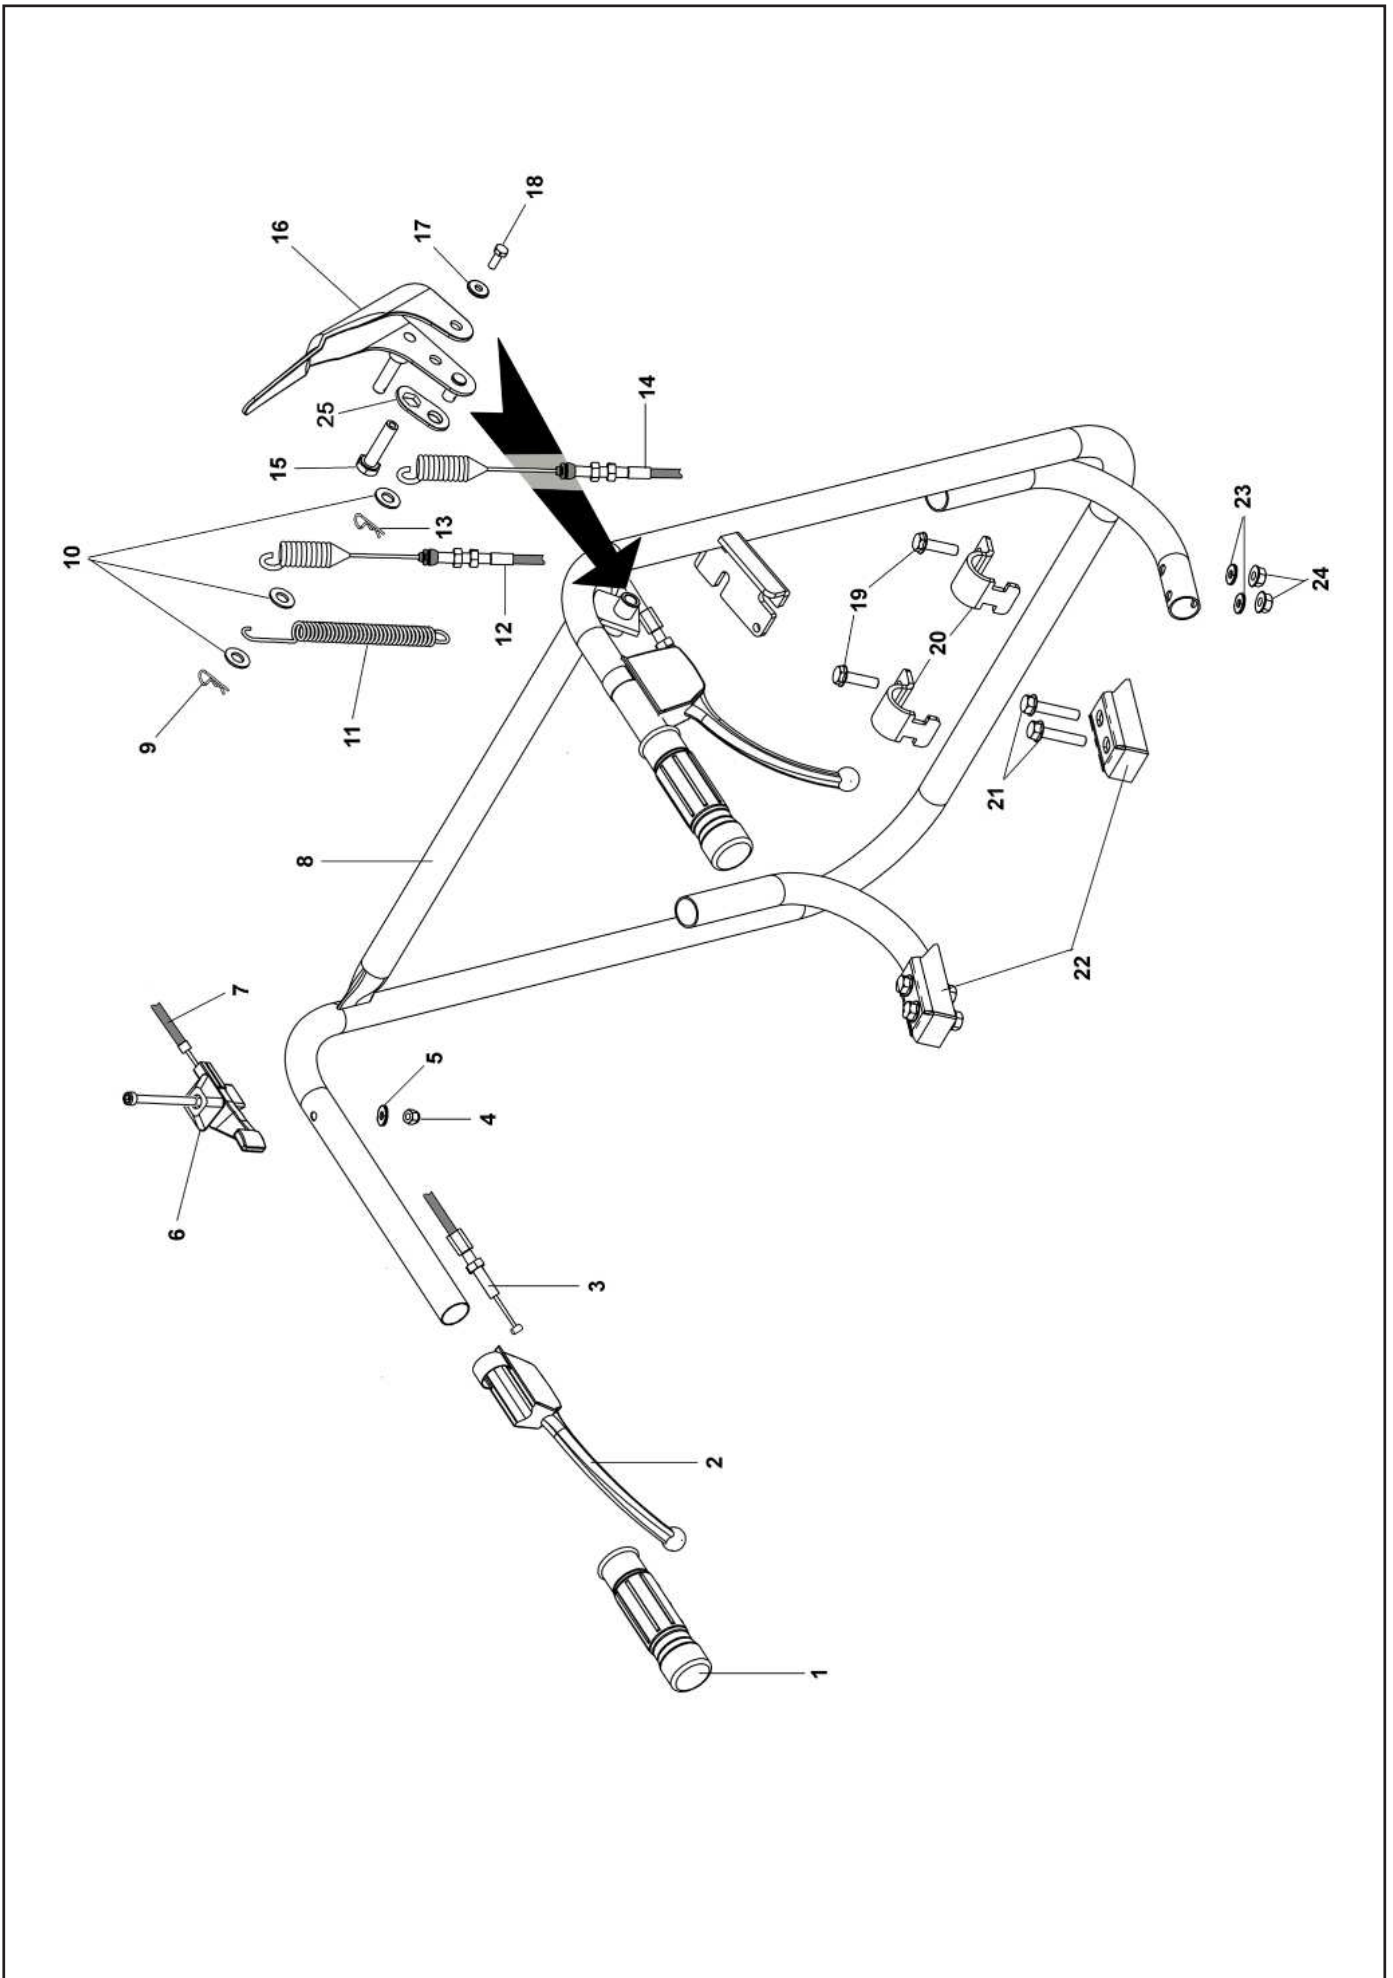

Gr. 51 Power Track 1310 MANUBRIO - GUIDON - HANDLE BAR

**Gr. 51 Power Track 1310
MANUBRIO - GUIDON - HANDLE BAR**

RIF. REF.	COD. N° / P P / N°	Q.	DESCRIZIONE - DESCRIPTION	RIF. REF.	COD. N° / P P / N°	Q.	DESCRIZIONE E - DESCRIPTION
1	40164	2	MANOPOLA - POIGNEE - HANDLE	14	40173	1	CAVO (freno) - CABLE (frein) - CABLE (brake)
2	40167	2	LEVA - LEVIER - LEVER	15	40177	1	VITE - VIS - SCREW
3	40169	2	CAVO (sterz.) - CABLE (direct.) - CABLE (steer.)	16	40176	1	LEVA - LEVIER - LEVER
4	20289	1	DADO - ECROU - NUT	17	40151	1	RONDELLA - RONDELLE - WASHER
5	20191	1	RONDELLA - RONDELLE - WASHER	18	35792	1	VITE - VIS - SCREW
6	40168	1	LEVA GAS - LEVIER GAS - GAS LEVER	19	40370	2	VITE - VIS - SCREW
7	40135	1	CAVO (acceler.) - CABLE (acceler.) - CABLE (throttle)	20	40811	2	PROTEZIONE - PROTECTION - GUARD
8	40810	1	MANUBRIO - GUIDON - HANDLE BAR	21	40376	2	VITE - VIS - SCREW
9	40175	1	COPIGLIA - GOUPILLE - SPLIT-PIN	22	40857	2	PROTEZIONE - PROTECTION - GUARD
10	20790	3	RONDELLA - RONDELLE - WASHER	23	20711	2	RONDELLA - RONDELLE - WASHER
11	40764	1	MOLLA - RESSORT - SPRING	24	20788	2	DADO - ECROU - NUT
12	40172	1	CAVO (tendic.) - CABLE (tendeur de courr.) (belt tight.)	25	40774	1	PROTEZIONE - PROTECTION - GUARD
13	40151	1	COPIGLIA - GOUPILLE - SPLIT-PIN				

NOTE - NOTES