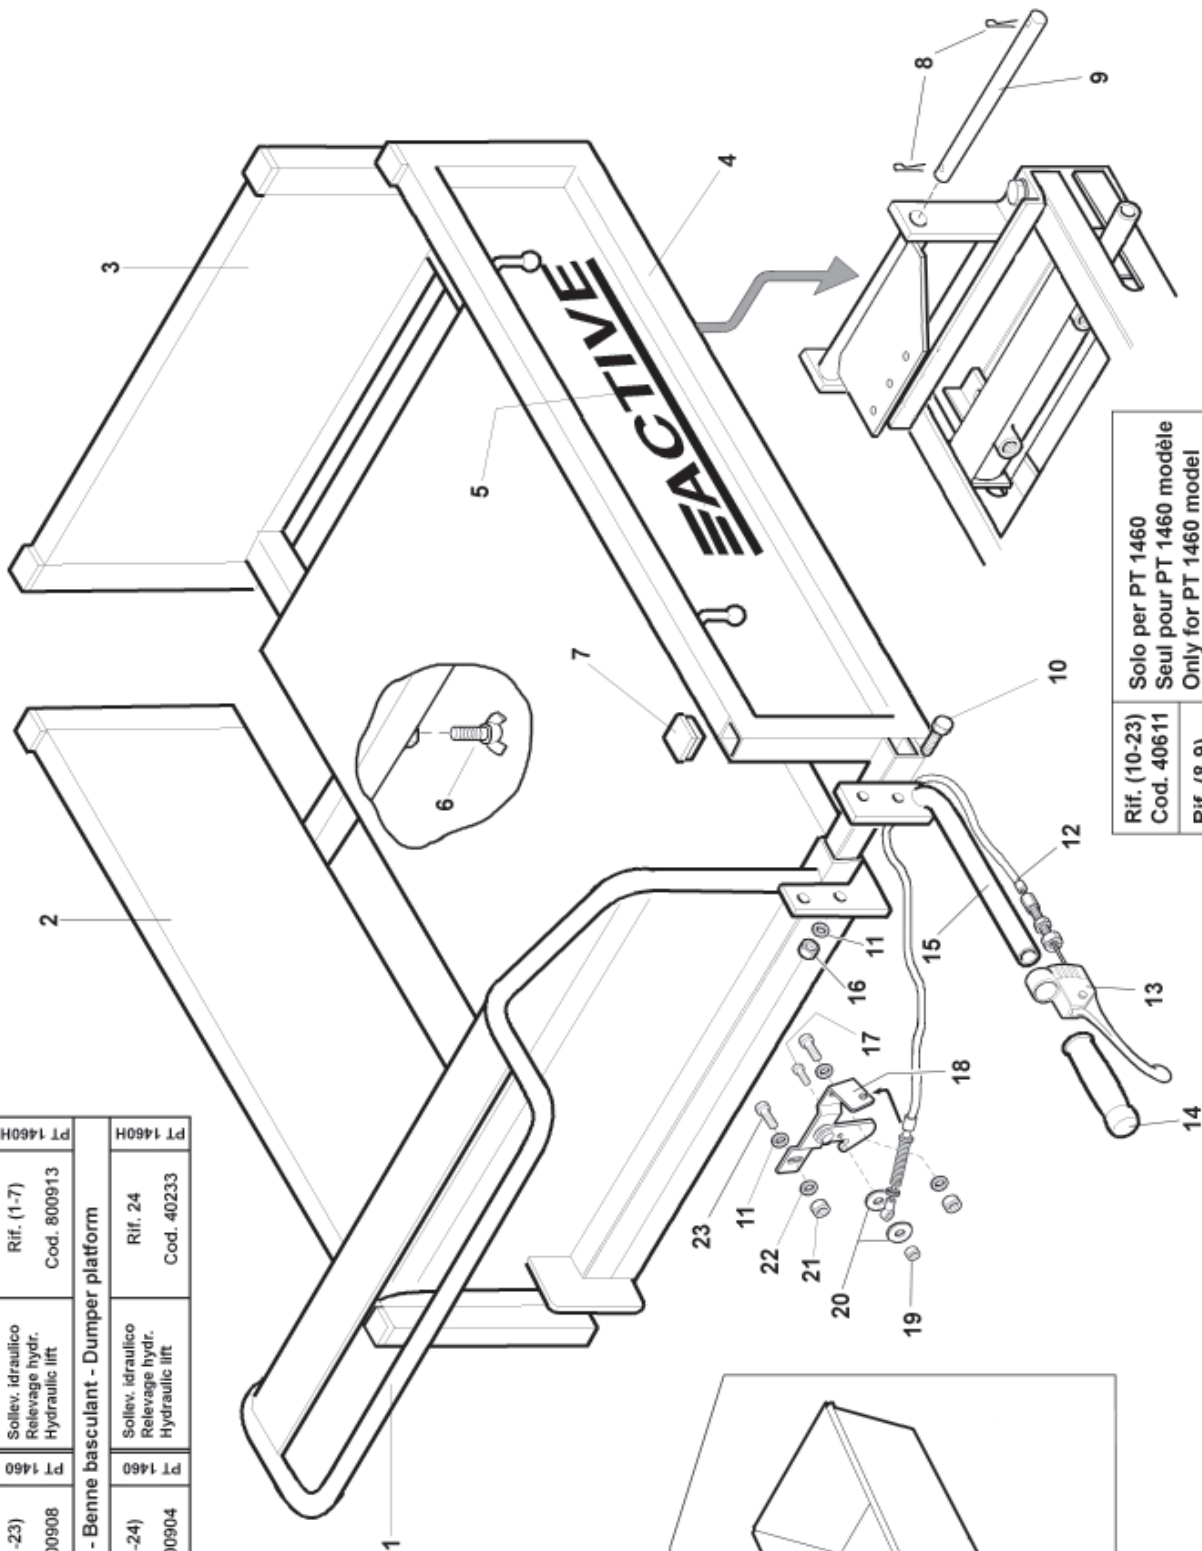

Gr. 67 Power Track 1460-1460H
CASSONE - CAISSON - PLATFORM

Valido a partire dal n° di serie 04600325
A partir de numéro de matricule suivant 04600325
From serial n°04600325

PT 1460 - 1460H