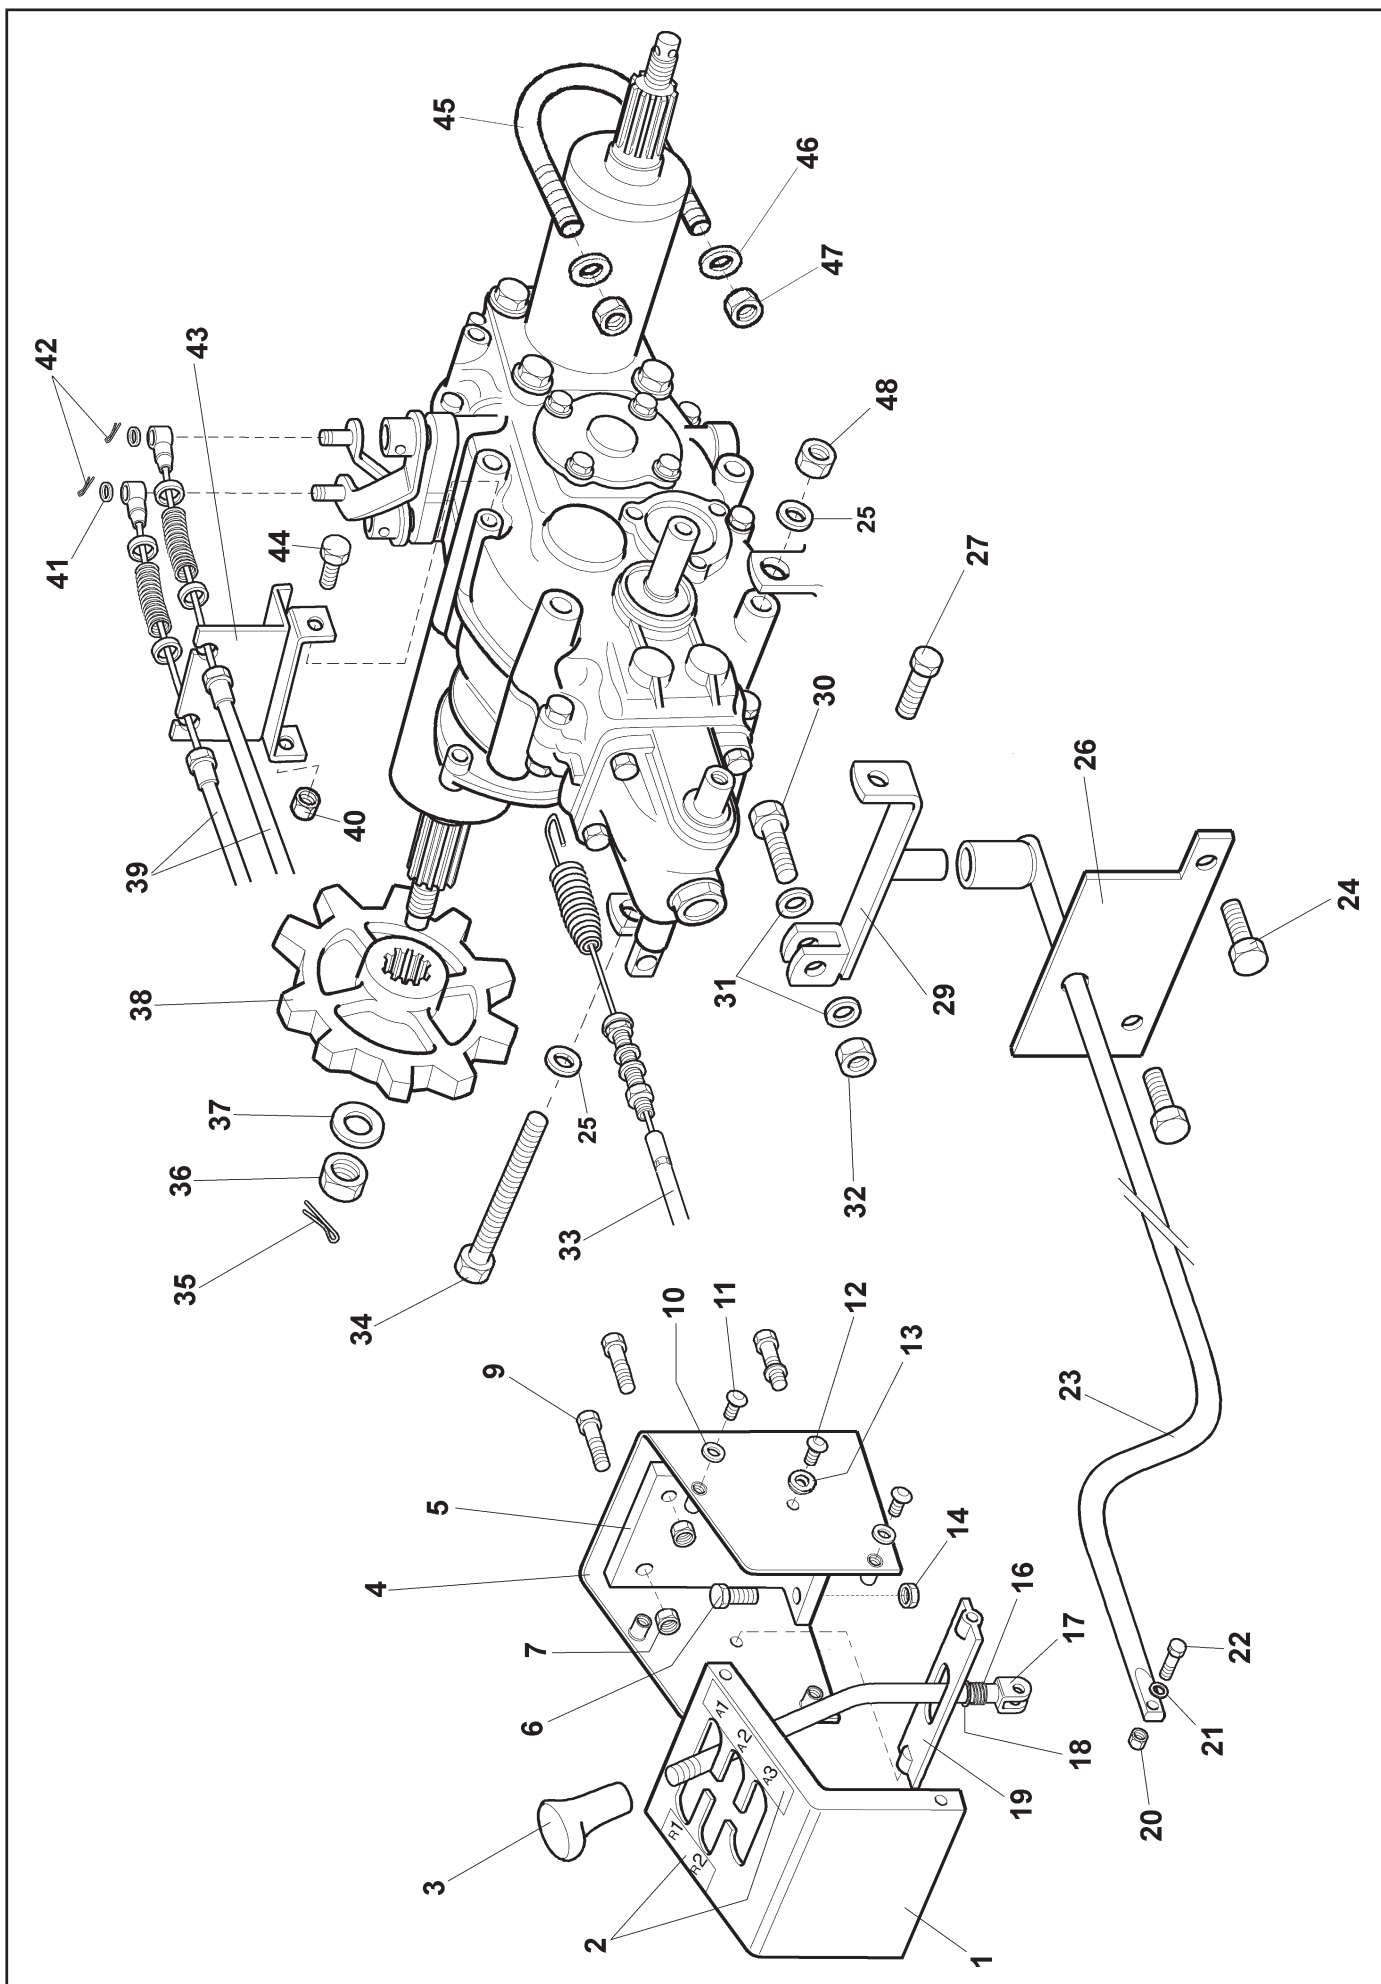

Gr. 71 Power Track 1600-1600H
COMANDI - COMMANDE - CONTROL

Gr. 71 Power Track 1600-1600H
COMANDI - COMMANDE - CONTROL

RIF. REF.	COD. N°/P P/N°	Q.	DESCRIZIONE - DESCRIPTION	RIF. REF.	COD. N°/P P/N°	Q.	DESCRIZIONE - DESCRIPTION
1	40694	1	CARTER	26	40585	1	PIASTRA - PLAQUE - SLAB
2	40525	1	ADESIVO - DECAL	27	40010	1	VITE - VIS - SCREW
3	40090	1	POMOLO - TAMPON - PLUG	29	40659	1	LEVA - LEVIER - LEVER
4	40454	1	CARTER	30	40092	1	VITE - VIS - SCREW
5	40582	1	SUPPORTO - SUPPORT - BRACKET	31	20191	2	RONDELLA - RONDELLE - WASHER
6	40370	2	VITE - VIS - SCREW	32	20176	1	DADO - ECROU - NUT
7	20788	4	DADO - ECROU - NUT	33	40222	1	CAVO (freno) - CABLE (frein) - CABLE (brake)
9	40010	4	VITE - VIS - SCREW	34	40457	1	VITE - VIS - SCREW
10	20037	4	RONDELLA - RONDELLE - WASHER	35	40184	2	COPIGLIA - GOUPILLE - SPLIT-PIN
11	20064	4	VITE - VIS - SCREW	36	40517	2	DADO - ECROU - NUT
12	40007	2	VITE - VIS - SCREW	37	40006	2	RONDELLA - RONDELLE - WASHER
13	40346	2	DISTANZIALE - ENTRETOISE - SPACER	38	40508	2	RUOTA - ROUE - WHEEL
14	20788	2	DADO - ECROU - NUT	39	40137	2	CAVO (sterz.) - CABLE (direct.) - CABLE (steer.)
16	40347	1	MOLLA - RESSORT - SPRING	40	20058	1	DADO - ECROU - NUT
17	40451	1	LEVA - LEVIER - LEVER	41	20191	2	RONDELLA - RONDELLE - WASHER
18	40110	1	RONDELLA - RONDELLE - WASHER	42	40175	2	COPIGLIA - GOUPILLE - SPLIT-PIN
19	40345	1	GUIDA - GUIDE - RUDDER	43	40584	1	SUPPORTO - SUPPORT - BRACKET
20	20289	1	DADO - ECROU - NUT	44	40378	1	VITE - VIS - SCREW
21	20191	2	RONDELLA - RONDELLE - WASHER	45	40116	2	CAVALLOTTO - BRIDES - U-BOLT
22	40092	1	VITE - VIS - SCREW	46	20790	4	RONDELLA - RONDELLE - WASHER
23	40583	1	LEVA - LEVIER - LEVER	47	20317	4	DADO - ECROU - NUT
24	40379	2	VITE - VIS - SCREW	48	20317	1	DADO - ECROU - NUT
25	20318	2	RONDELLA - RONDELLE - WASHER				

NOTE - NOTES