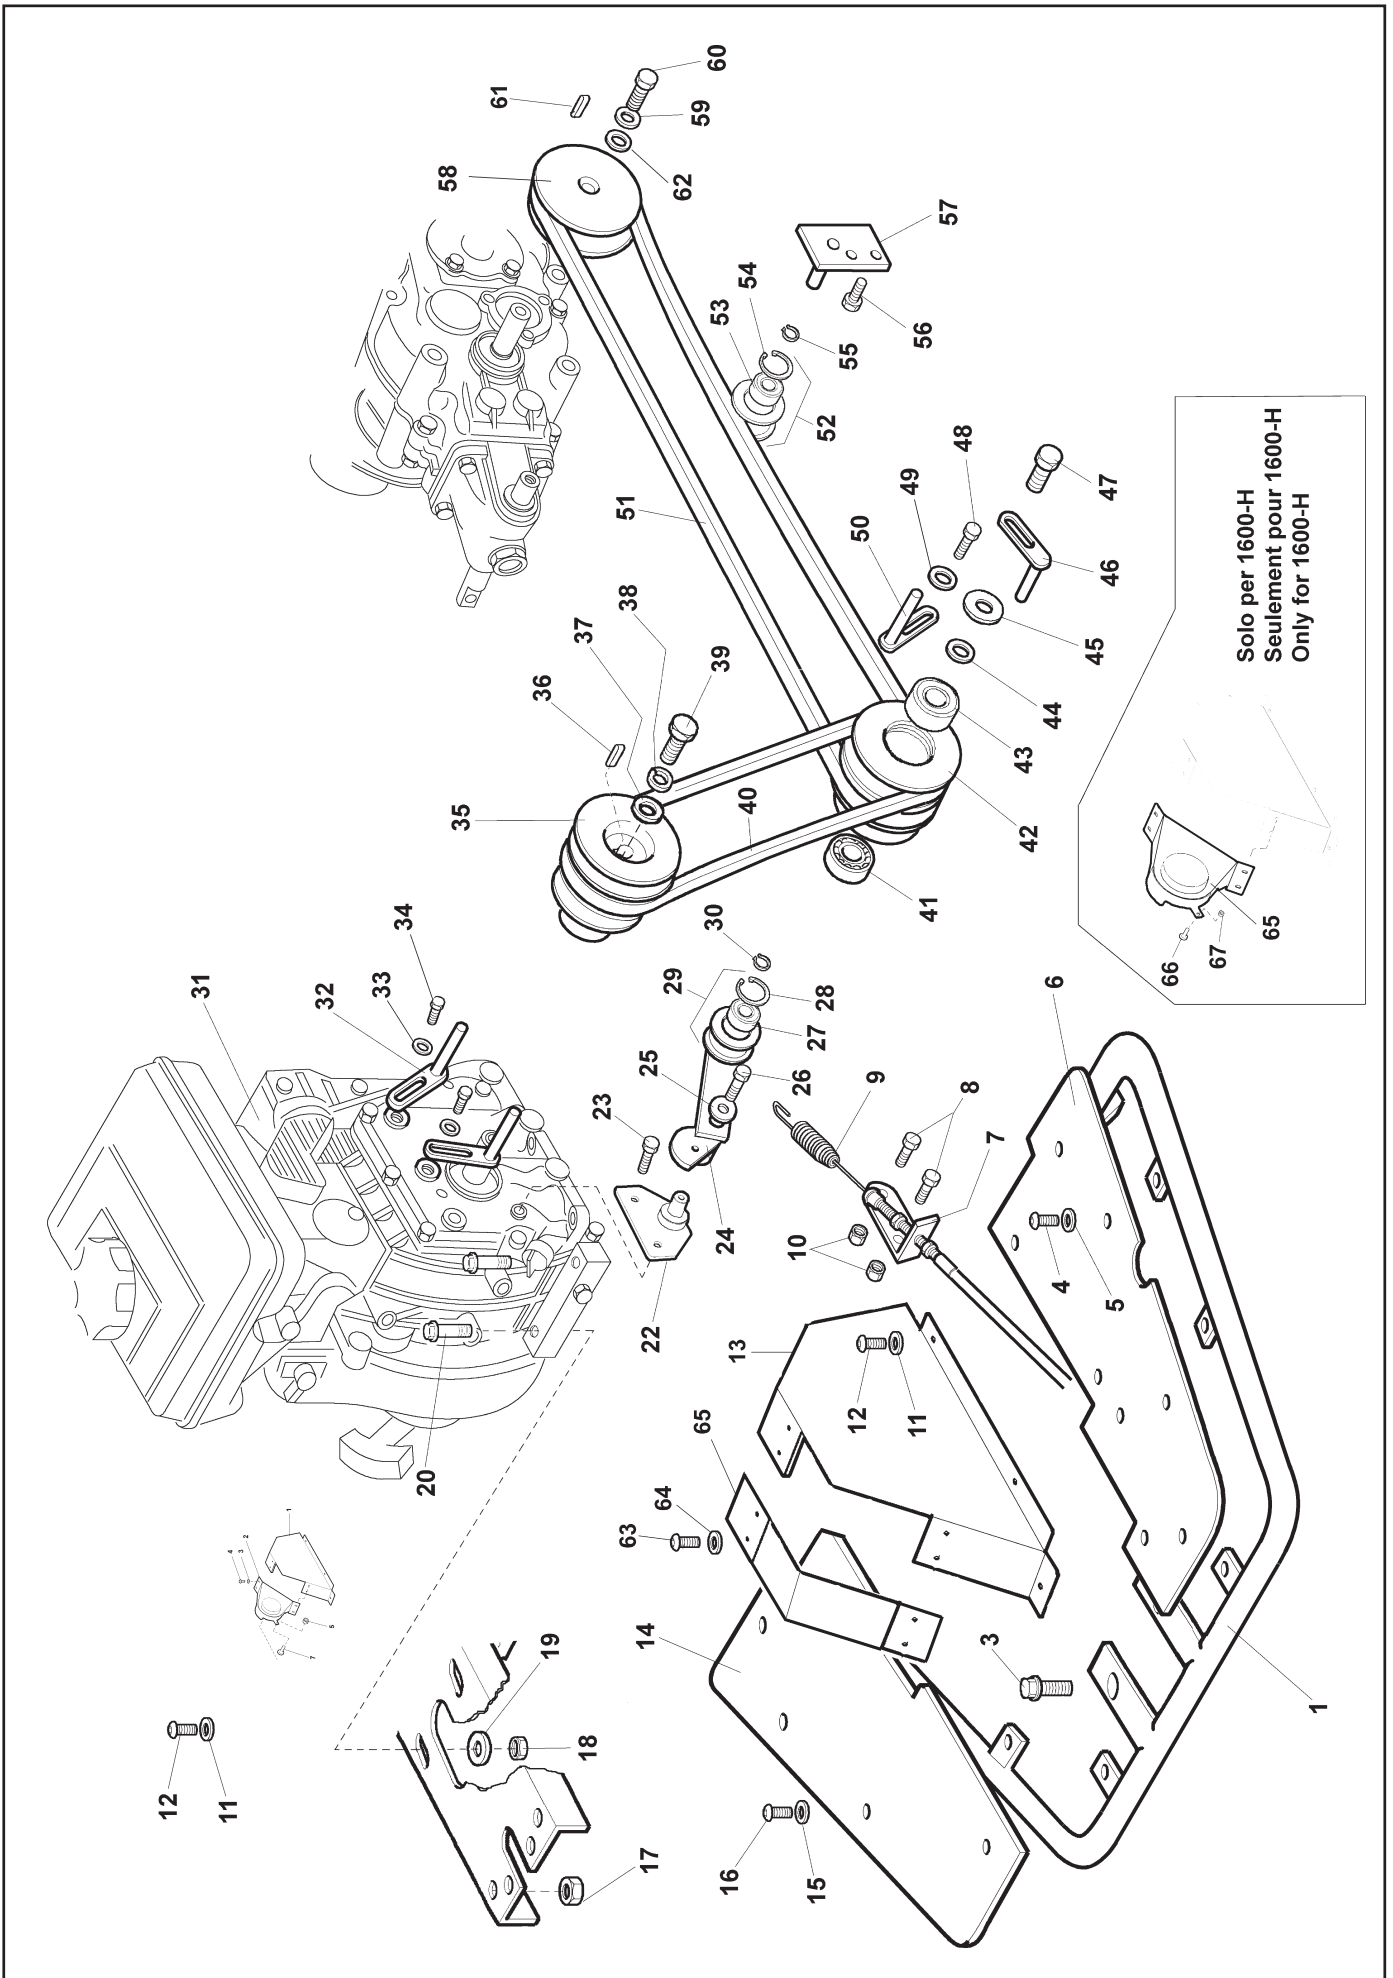

Gr. 72 Power Track 1600-1600H
TRASMISSIONE - TRANSMISSION - TRANSMISSION

Gr. 72 Power Track 1600-1600H
TRASMISSIONE - TRANSMISSION - TRANSMISSION

RIF. REF.	COD. N°/P P/N°	Q.	DESCRIZIONE - DESCRIPTION	RIF. REF.	COD. N°/P P/N°	Q.	DESCRIZIONE - DESCRIPTION
1	40073	1	TELAIO - CHASSIS - FRAME	36	40369	1	CHIAVETTA - CLAVETTE - KEY
3	40010	2	VITE - VIS - SCREW	37	21686	1	RONDELLA - RONDELLE - WASHER
4	20064	4	VITE - VIS - SCREW	38	40161	1	RONDELLA - RONDELLE - WASHER
5	20037	4	RONDELLA - RONDELLE - WASHER	39	40147	1	VITE - VIS - SCREW
6	40088	1	PEDANA (sinistra) - MARCHE (gauche) - DAIS (left)	40	40493	1	CINGHIA - COURROIE - BELT
7	40586	1	SUPPORTO - SUPPORT - BRACKET	41	40054	1	CUSCINETTO - ROULEMENT - BEARING
8	40010	2	VITE - VIS - SCREW	42	40342	1	PULEGGIA - POULIE - PULLEY
9	40136	1	CAVO (tendic.) - CABLE (tendeur de courr.) (belt tight.)	43	40054	1	CUSCINETTO - ROULEMENT - BEARING
10	20788	2	DADO - ECROU - NUT	44	20790	1	RONDELLA - RONDELLE - WASHER
11	20037	4	RONDELLA - RONDELLE - WASHER	45	20346	1	RONDELLA - RONDELLE - WASHER
12	20064	4	VITE - VIS - SCREW	46	40471	1	GUIDA - SUPPORT - BRACKET
13	40152	1	CARTER	47	40132	1	VITE - VIS - SCREW
14	40087	1	PEDANA (destra) - MARCHE (droit) - DAIS (right)	48	40147	1	VITE - VIS - SCREW
15	20037	8	RONDELLA - RONDELLE - WASHER	49	20711	1	RONDELLA - RONDELLE - WASHER
16	20064	8	VITE - VIS - SCREW	50	40587	1	GUIDA - SUPPORT - BRACKET
17	20788	2	DADO - ECROU - NUT	51	40494	1	CINGHIA - COURROIE - BELT
18	20788	4	DADO - ECROU - NUT	52	40199	1	KIT: PULEGGIA - POULIE - PULLEY
19	40229	4	RONDELLA - RONDELLE - WASHER	53	40468	1	CUSCINETTO - ROULEMENT - BEARING
20	40376	4	VITE - VIS - SCREW	54	20121	1	ANELLO ELAS. - CIRCLIP - SNAP RING
22	40445	1	SUPPORTO - SUPPORT - BRACKET	55	20123	1	ANELLO ELAS. - CIRCLIP - SNAP RING
23	40010	2	VITE - VIS - SCREW	56	40010	2	VITE - VIS - SCREW
24	40446	1	TENDICINGHIA - TENDEUR DE COURR. - BELT TIGHT.	57	40588	1	SUPPORTO - SUPPORT - BRACKET
25	40229	1	RONDELLA - RONDELLE - WASHER	58	40339	1	PULEGGIA - POULIE - PULLEY
26	40010	1	VITE - VIS - SCREW	59	40621	1	RONDELLA - RONDELLE - WASHER
27	40468	1	CUSCINETTO - ROULEMENT - BEARING	60	35792	1	VITE - VIS - SCREW
28	20121	1	ANELLO ELAS. - CIRCLIP - SNAP RING	61	40369	1	CHIAVETTA - CLAVETTE - KEY
29	40199	1	KIT: PULEGGIA - POULIE - PULLEY	62	21139	1	RONDELLA - RONDELLE - WASHER
30	20123	1	ANELLO ELAS. - CIRCLIP - SNAP RING	63	20064	4	VITE - VIS - SCREW
31	40148	1	MOTORE - MOTEUR - ENGINE	64	20037	4	RONDELLA - RONDELLE - WASHER
32	40587	2	GUIDA - SUPPORT - BRACKET	65	40657	1	CARTER
33	20711	2	RONDELLA - RONDELLE - WASHER		40153	1	CARTER (Power Track 1600 H)
34	40147	2	VITE - VIS - SCREW	66	40435	1	GOMMINO - SUPPORT - RUBBER
35	40433	1	PULEGGIA - POULIE - PULLEY	67	20176	1	DADO - ECROU - NUT

NOTE - NOTES