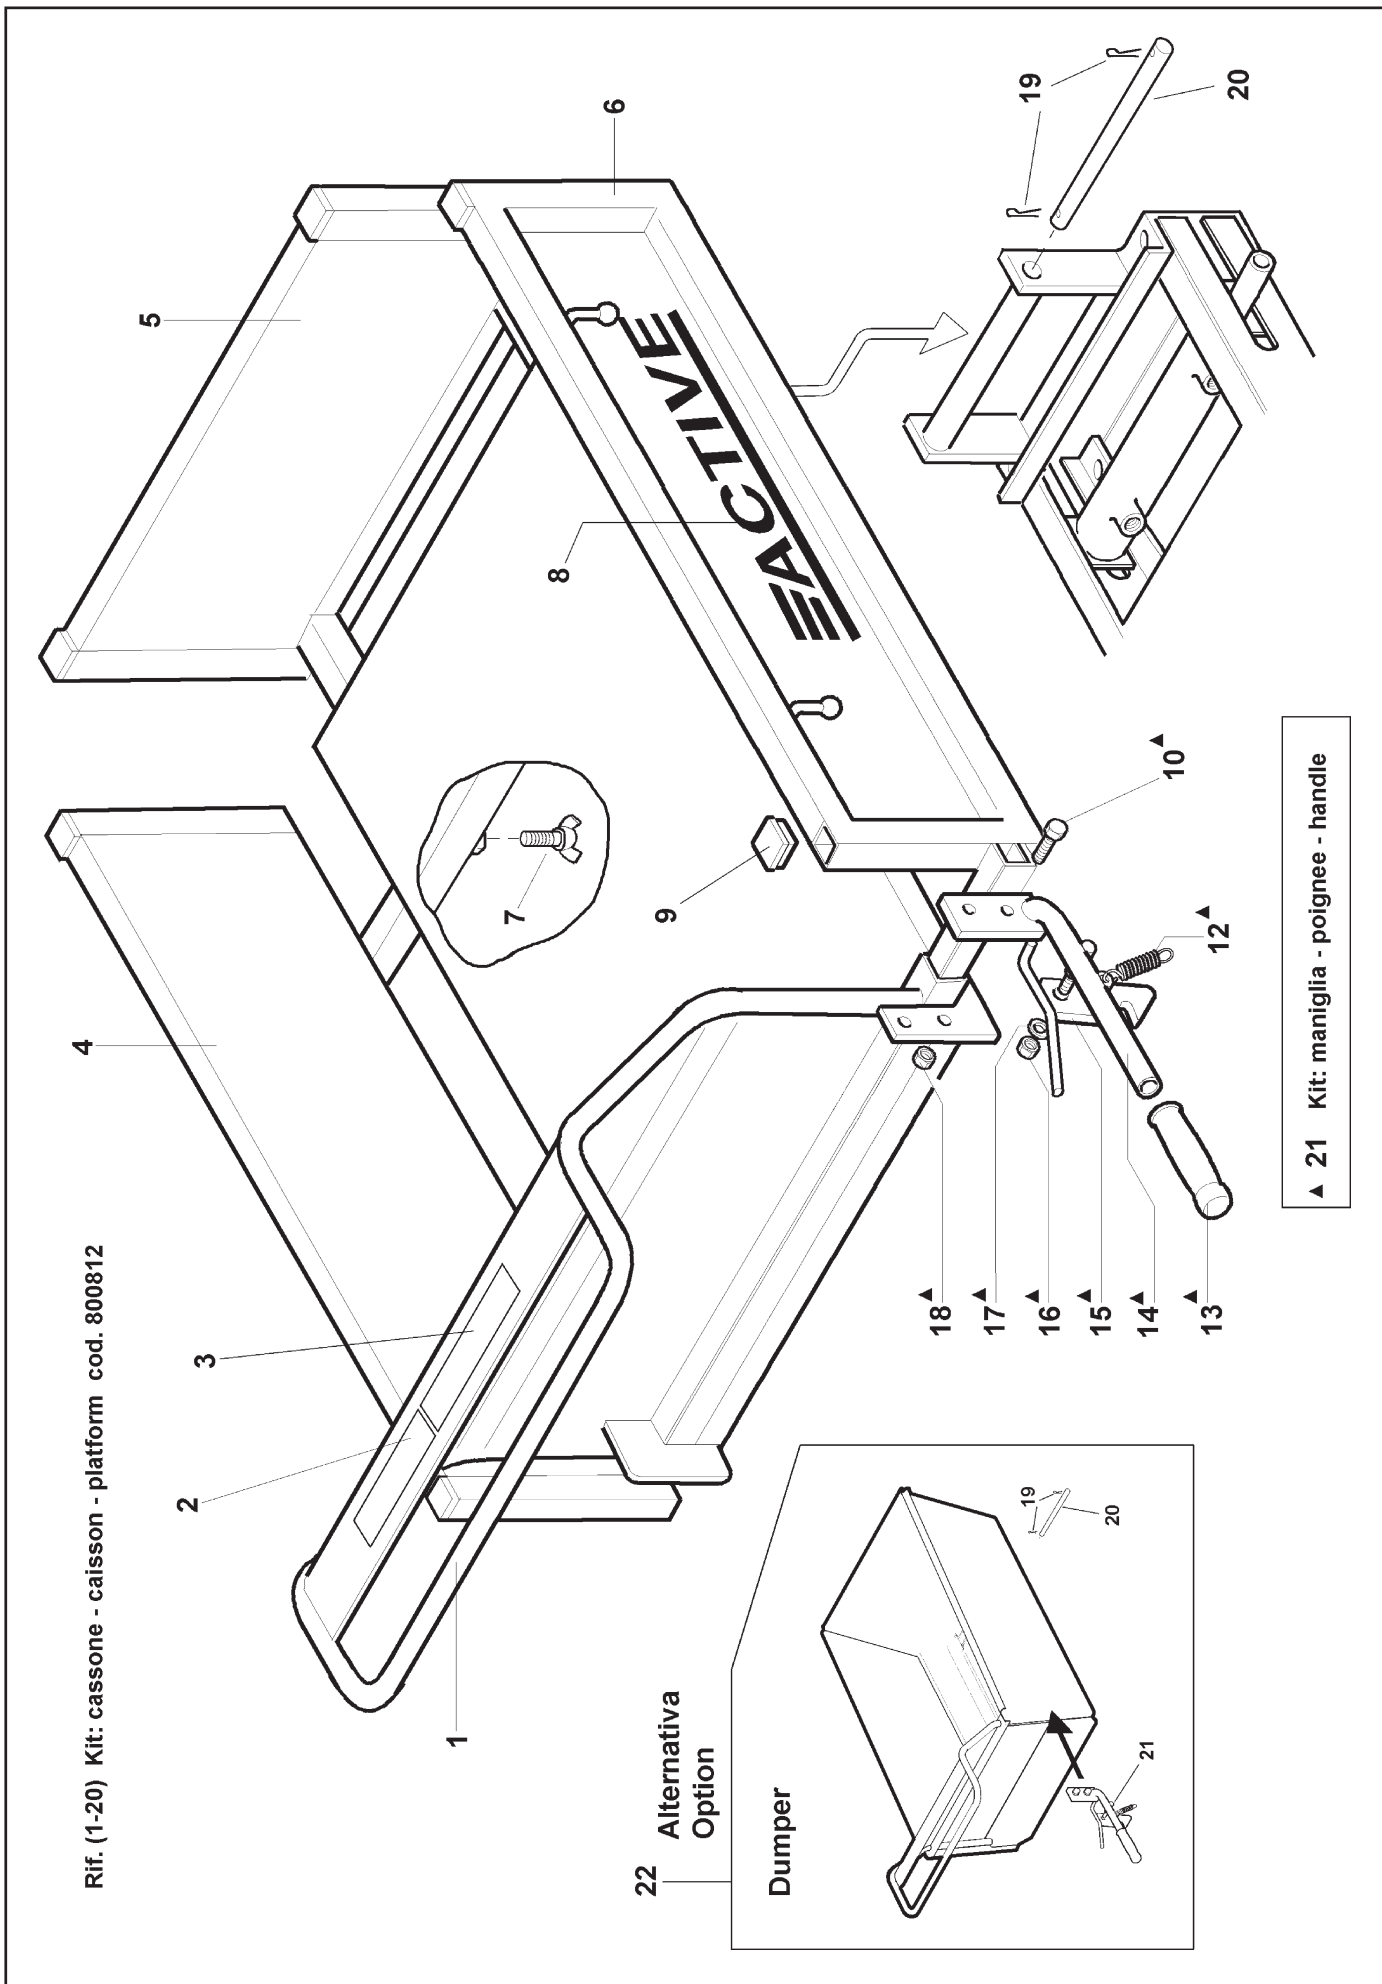

Gr. 78 Power Track 1310
CASSONE - CAISSON - PLATFORM

**Gr. 78 Power Track 1310
CASSONE - CAISSON - PLATFORM**

RIF. REF.	COD. N° / P P / N°	Q.	DESCRIZIONE - DESCRIPTION	RIF. REF.	COD. N° / P P / N°	Q.	DESCRIZIONE E - DESCRIPTION
1	40201	1	PIANALE - PLATEF. - PLATFORM	14	40185	1	LEVA - LEVIER - LEVER
2	40193	1	ADESIVO - DECAL	15	40215	1	LEVA - LEVIER - LEVER
3	40194	1	ADESIVO - DECAL	16	40189	1	DADO - ECROU - NUT
4	40204	1	SPONDA - RIDEL. - PANEL	17	40110	1	RONDELLA - RONDELLE - WASHER
5	40206	1	SPON. ANT. - RIDEL. - FRONT PAN.	18	20788	2	DADO - ECROU - NUT
6	40204	1	SPON. - RIDEL. - PAN.	19	40184	2	COPIGLIA - GOUPILLE - SPLIT-PIN
7	40190	6	GALLETTO - VIS - SCREW	20	40183	1	PERNO - PIVOT - PIN
8	40800	2	ADESIVO - DECAL	21	40394	1	KIT: MANIGLIA POIGNEE -HANDLE
9	40191	6	TAPPO - BOUCHON - PLUG	22	800810	1	KIT: DUMPER
10	40370	2	VITE - VIS - SCREW	-	800812	1	KIT: CASSONE - CAISSON - PLATFORM <1>
12	40187	1	MOLLA - RESSORT - SPRING				
13	40164	1	MANOPOLA - POIGNEE - HANDLE				

NOTE - NOTES

<1> Per cassone estensibile - pour caisson extensible - for extensible platform