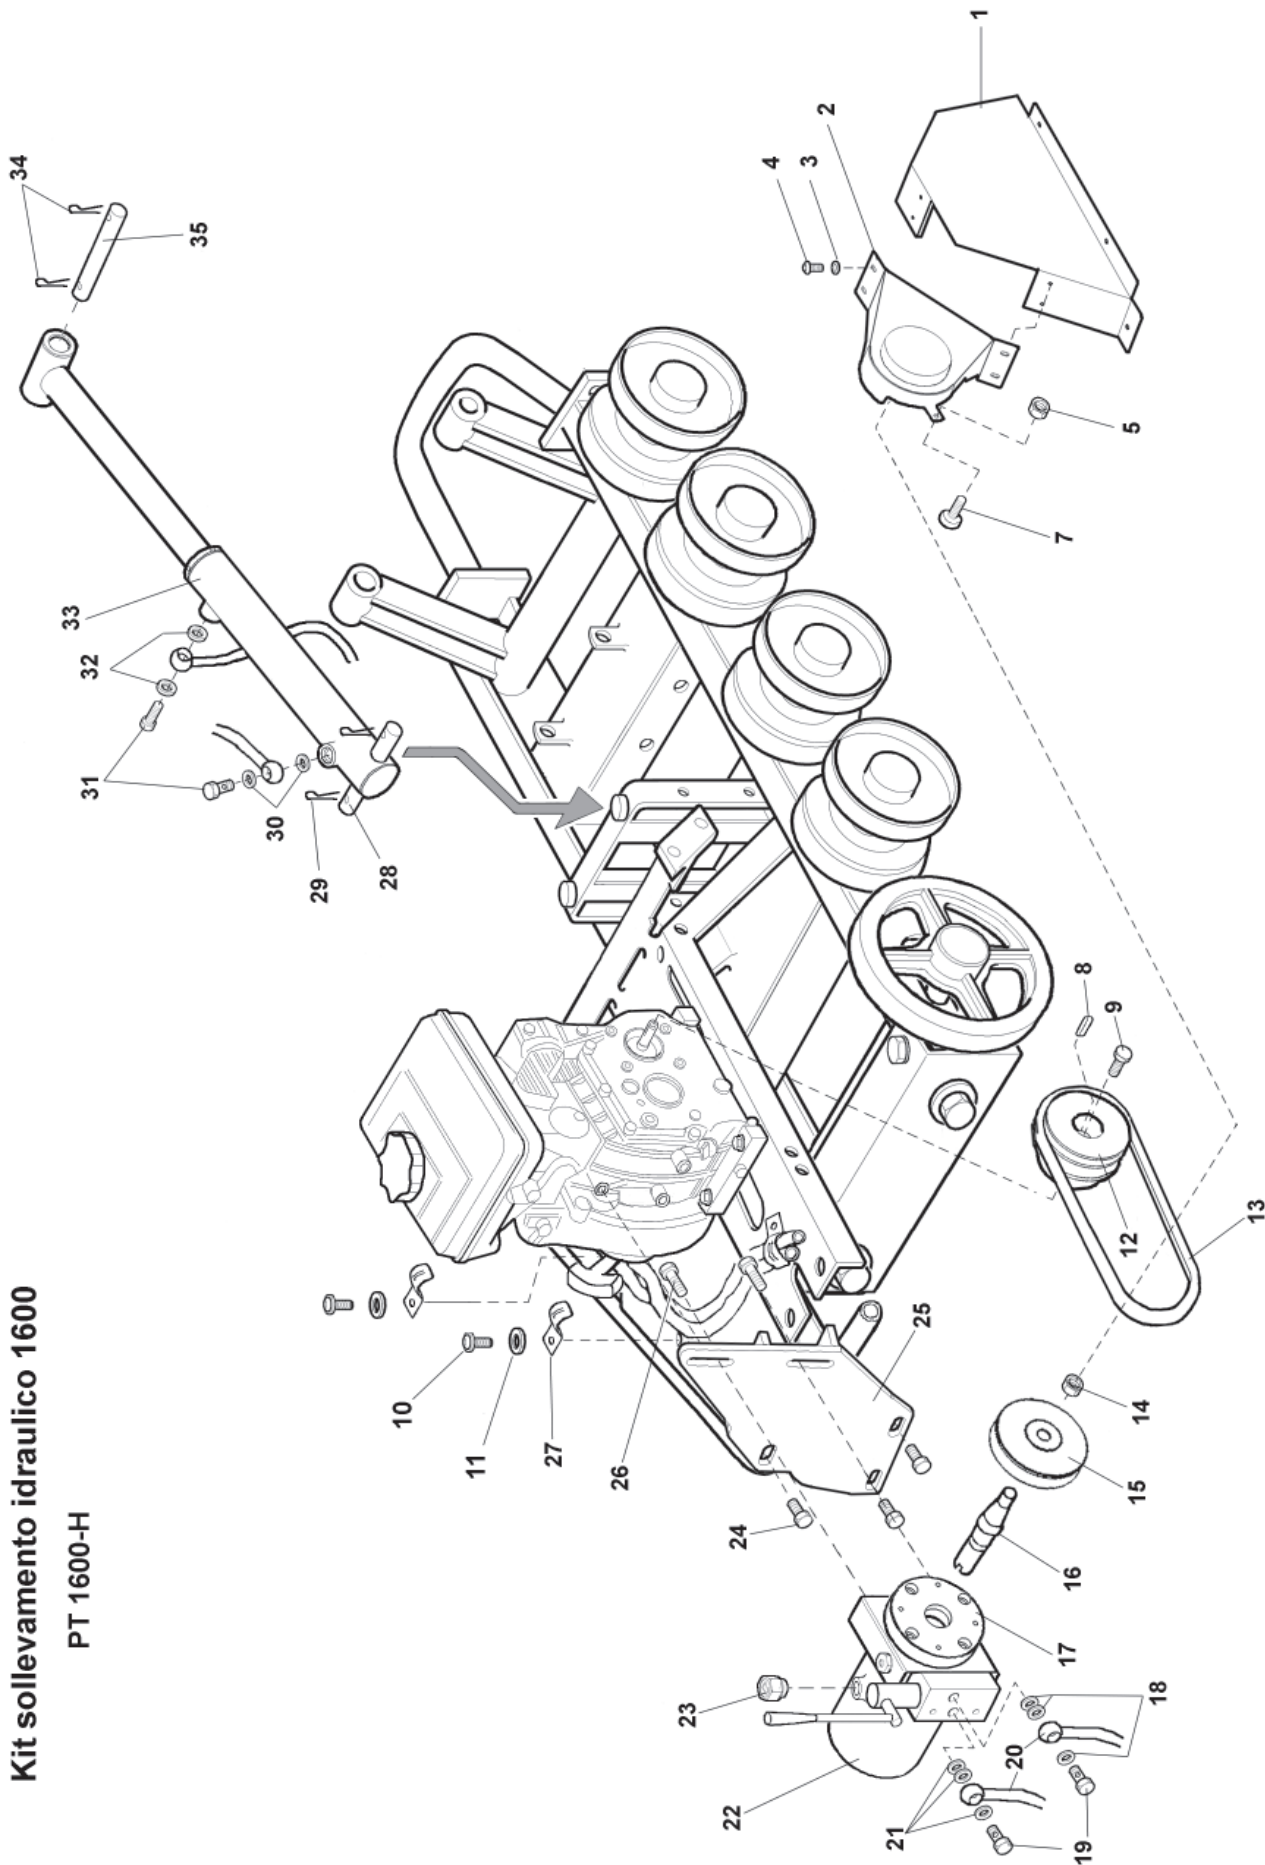

Gr. 77 Power Track 1600-H
SOLLEVAM. IDR. - RELEVAGE HYDR. - HYDRAULIC LIFT

Kit sollevamento idraulico 1600
PT 1600-H

Gr. 77 Power Track 1600H
SOLLEVAM. IDR. - RELEVAGE HYDR. - HYDRAULIC LIFT

RIF. REF.	COD. N°/P P/N°	Q.	DESCRIZIONE - DESCRIPTION	RIF. REF.	COD. N°/P P/N°	Q.	DESCRIZIONE E - DESCRIPTION
1	40152	1	CARTER	27	40549	4	FASCETTA-COLLIER DE CABL-CABLE TIES
2	40153	1	CARTER	28	40479	1	PERNO - PIVOT - PIN
3	20037	4	RONDELLA - RONDELLE - WASHER	29	40509	2	COPIGLIA - GOUPILLE - SPLIT-PIN
4	20064	4	VITE - VIS - SCREW	30	40488	2	GUARNIZIONE - JOINT - GASKET 3/8"
5	20176	1	DADO - ECRU - NUT	31	40486	2	VITE - VIS - SCREW 3/8"
6	20191	1	RONDELLA - RONDELLE - WASHER	32	40488	2	GUARNIZIONE - JOINT - GASKET 3/8"
7	40435	1	GOMMINO - SUPPORT - RUBBER	33	40447	1	CILINDRO - CYLINDER - CYLINDER
8	40369	1	CHIAVETTA - CLAVETTE - KEY	34	40509	2	COPIGLIA - GOUPILLE - SPLIT-PIN
9	40147	1	VITE - VIS - SCREW	35	40480	1	PERNO - PIVOT - PIN
10	20064	2	VITE - VIS - SCREW				
11	20316	2	RONDELLA - RONDELLE - WASHER				
12	40433	1	PULEGGIA - POULIE - PULLEY				
13	40483	1	CINGHIA - COURROIE - BELT				
14	20317	1	DADO - ECRU - NUT				
15	40432	1	PULEGGIA - POULIE - PULLEY				
16	40438	1	ALBERO - ARBRE - SHAFT				
17	40437	1	SUPPORTO - SUPPORT - BRACKET				
18	40487	3	GUARNIZIONE - JOINT - GASKET 1/4"				
19	40485	2	VITE - VIS - SCREW 1/4"				
20	40484	2	TUBO - TUBE - PIPE				
21	40487	3	GUARNIZIONE - JOINT - GASKET 1/4"				
22	40277	1	POMPA - POMPE - PUMP				
23	40532	1	TAPPO - BOUCHON - CAP				
24	40010	3	VITE - VIS - SCREW				
25	40154	1	SUPPORTO - SUPPORT - BRACKET				
26	40010	2	VITE - VIS - SCREW				

NOTE - NOTES