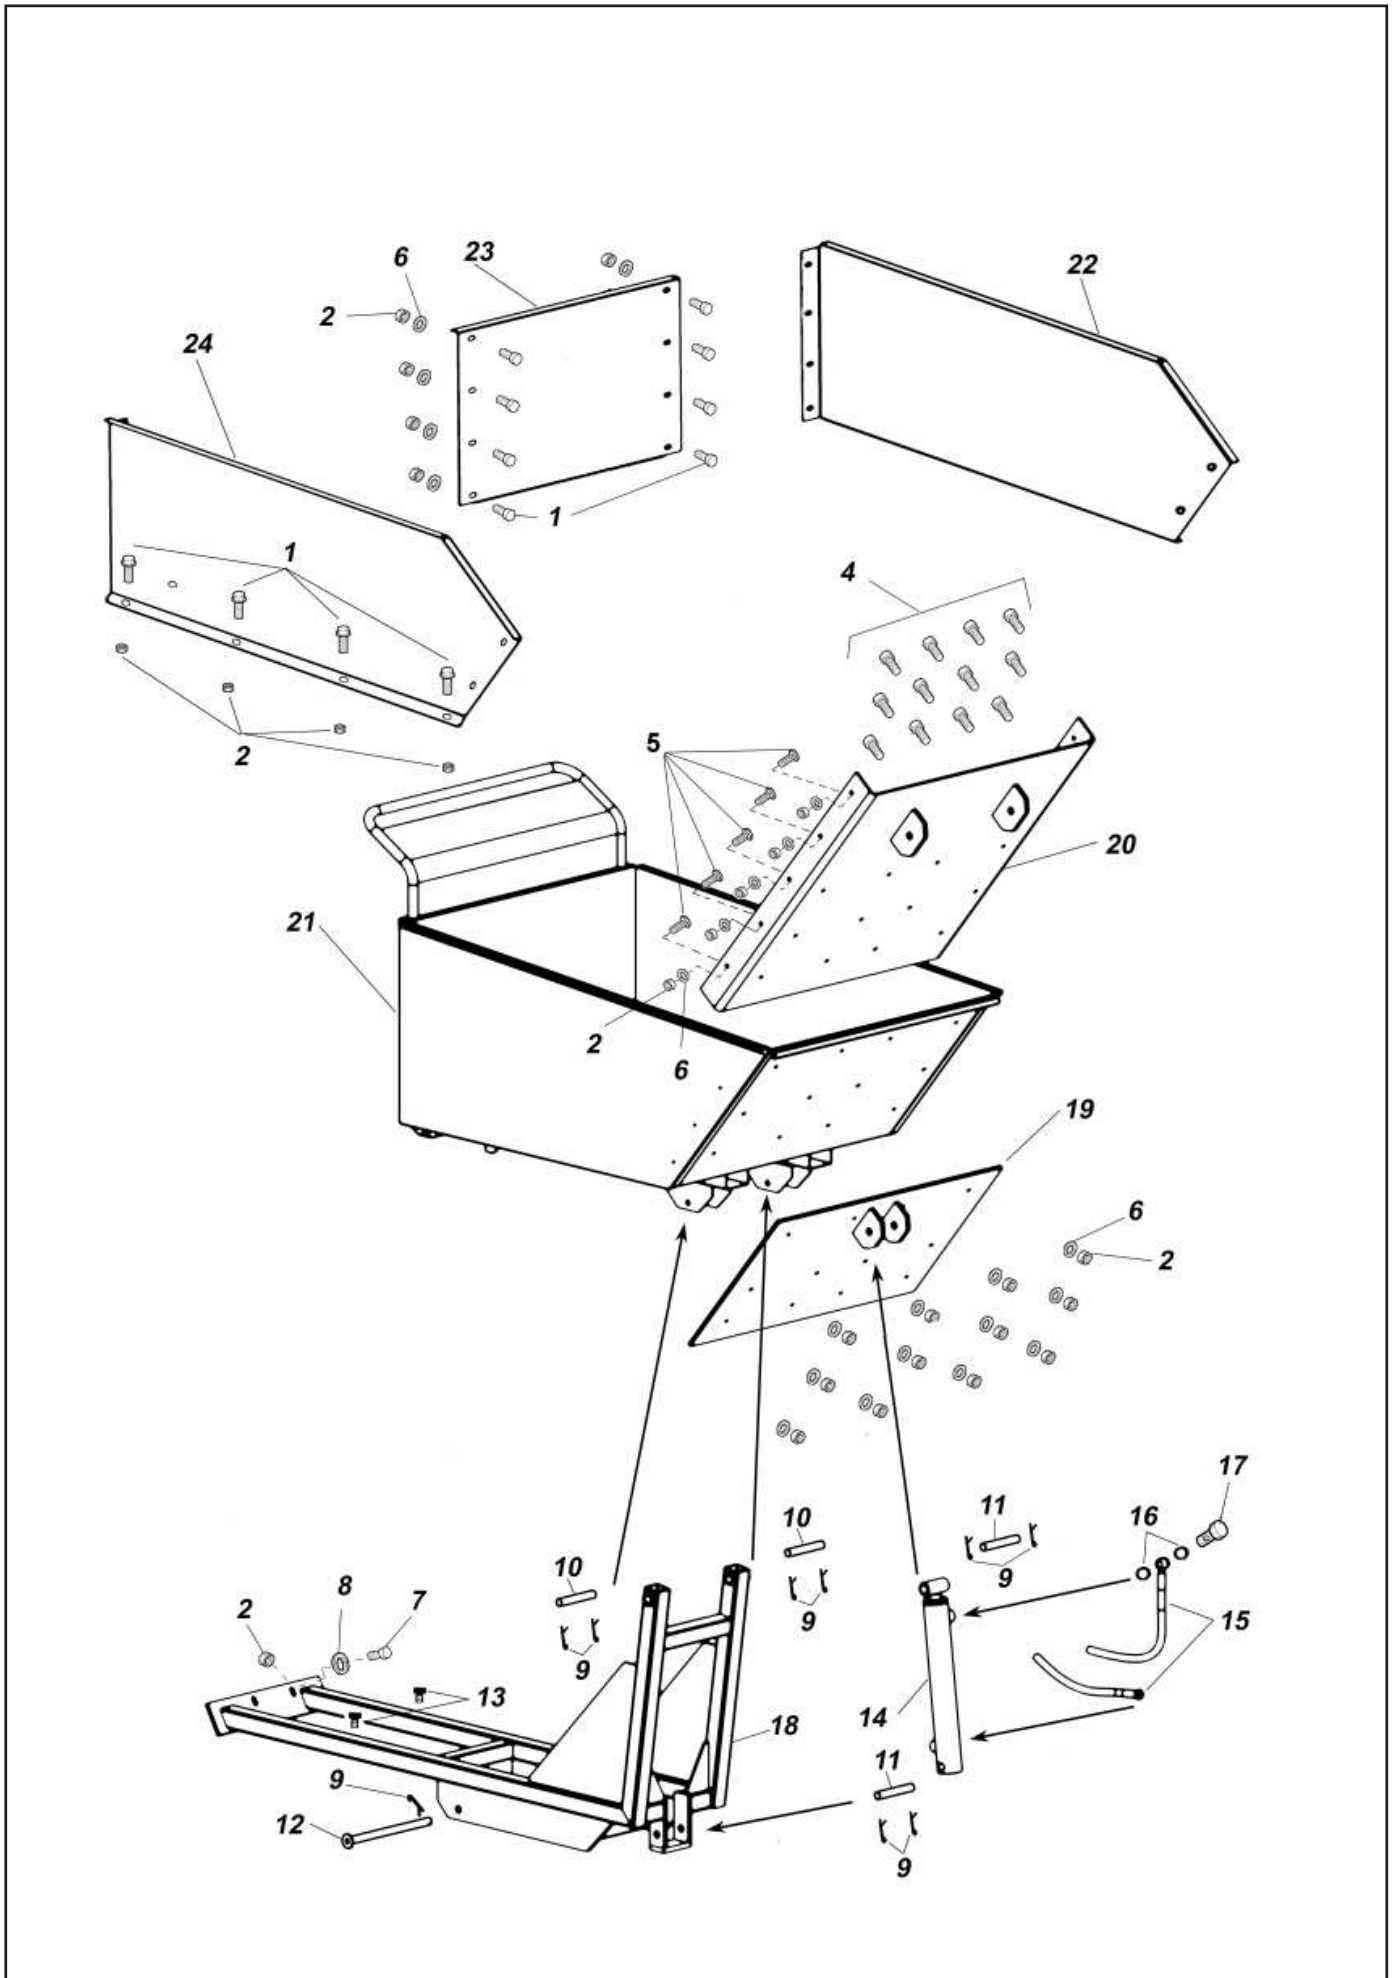

Gr. 82 Power Track 1460-H CASS. AGRICOLO - CAISSE AGRICOLE - AGRICOLT. CAISSON

Gr. 82 Power Track 1460-H
CASS. AGRICOLO - CAISSE AGRICOLE - AGRICOLT. CAISSON

REF.	COD. N°/P P/N°	Q.	DESCRIZIONE - DESCRIPTION	RIF. REF.	COD. N°/P P/N°	Q.	DESCRIZIONE E - DESCRIPTION
1	40010	16	VITE - VIS - SCREW	14	40441	1	CILINDRO - CYLINDER - CYLINDER
2	20788	40	DADO - ECROU - NUT	15	40688	2	TUBO - TUBE - PIPE
4	40689	12	VITE - VIS - SCREW	16	40488	4	RONDELLA - RONDELLE - WASHER
5	40695	10	VITE - VIS - SCREW	17	40486	2	VITE - VIS - SCREW
6	20711	30	RONDELLA - RONDELLE - WASHER	18	40685	1	TELAIO - METIER - LOOM
7	40376	2	VITE - VIS - SCREW	19	40684	1	BASE FRONTALE-BASE FRONTAL- FRONTAL BASE
8	40229	2	RONDELLA - RONDELLE - WASHER	20	40683	1	SPONDA FRONT. - TO'LE FRONT. - FRONT.SHEET
9	40184	9	COPIGLIA - GOUPILLE - SPLIT-PIN	21	40690	1	DUMPER
10	40634	2	PERNO - PIVOT - PIN	22	40682	1	SPONDA SX - TO'LE SX - SX SHEET
11	40479	2	PERNO - PIVOT - PIN	23	40681	1	SPONDA POST.-TO'LE POSTERIEUR-POSTERIOR SHEET
12	40687	1	PERNO - PIVOT - PIN	24	40680	1	SPONDA DX - TO'LE DX - SX SHEET
13	40435	2	VITE - VIS - SCREW				

NOTES