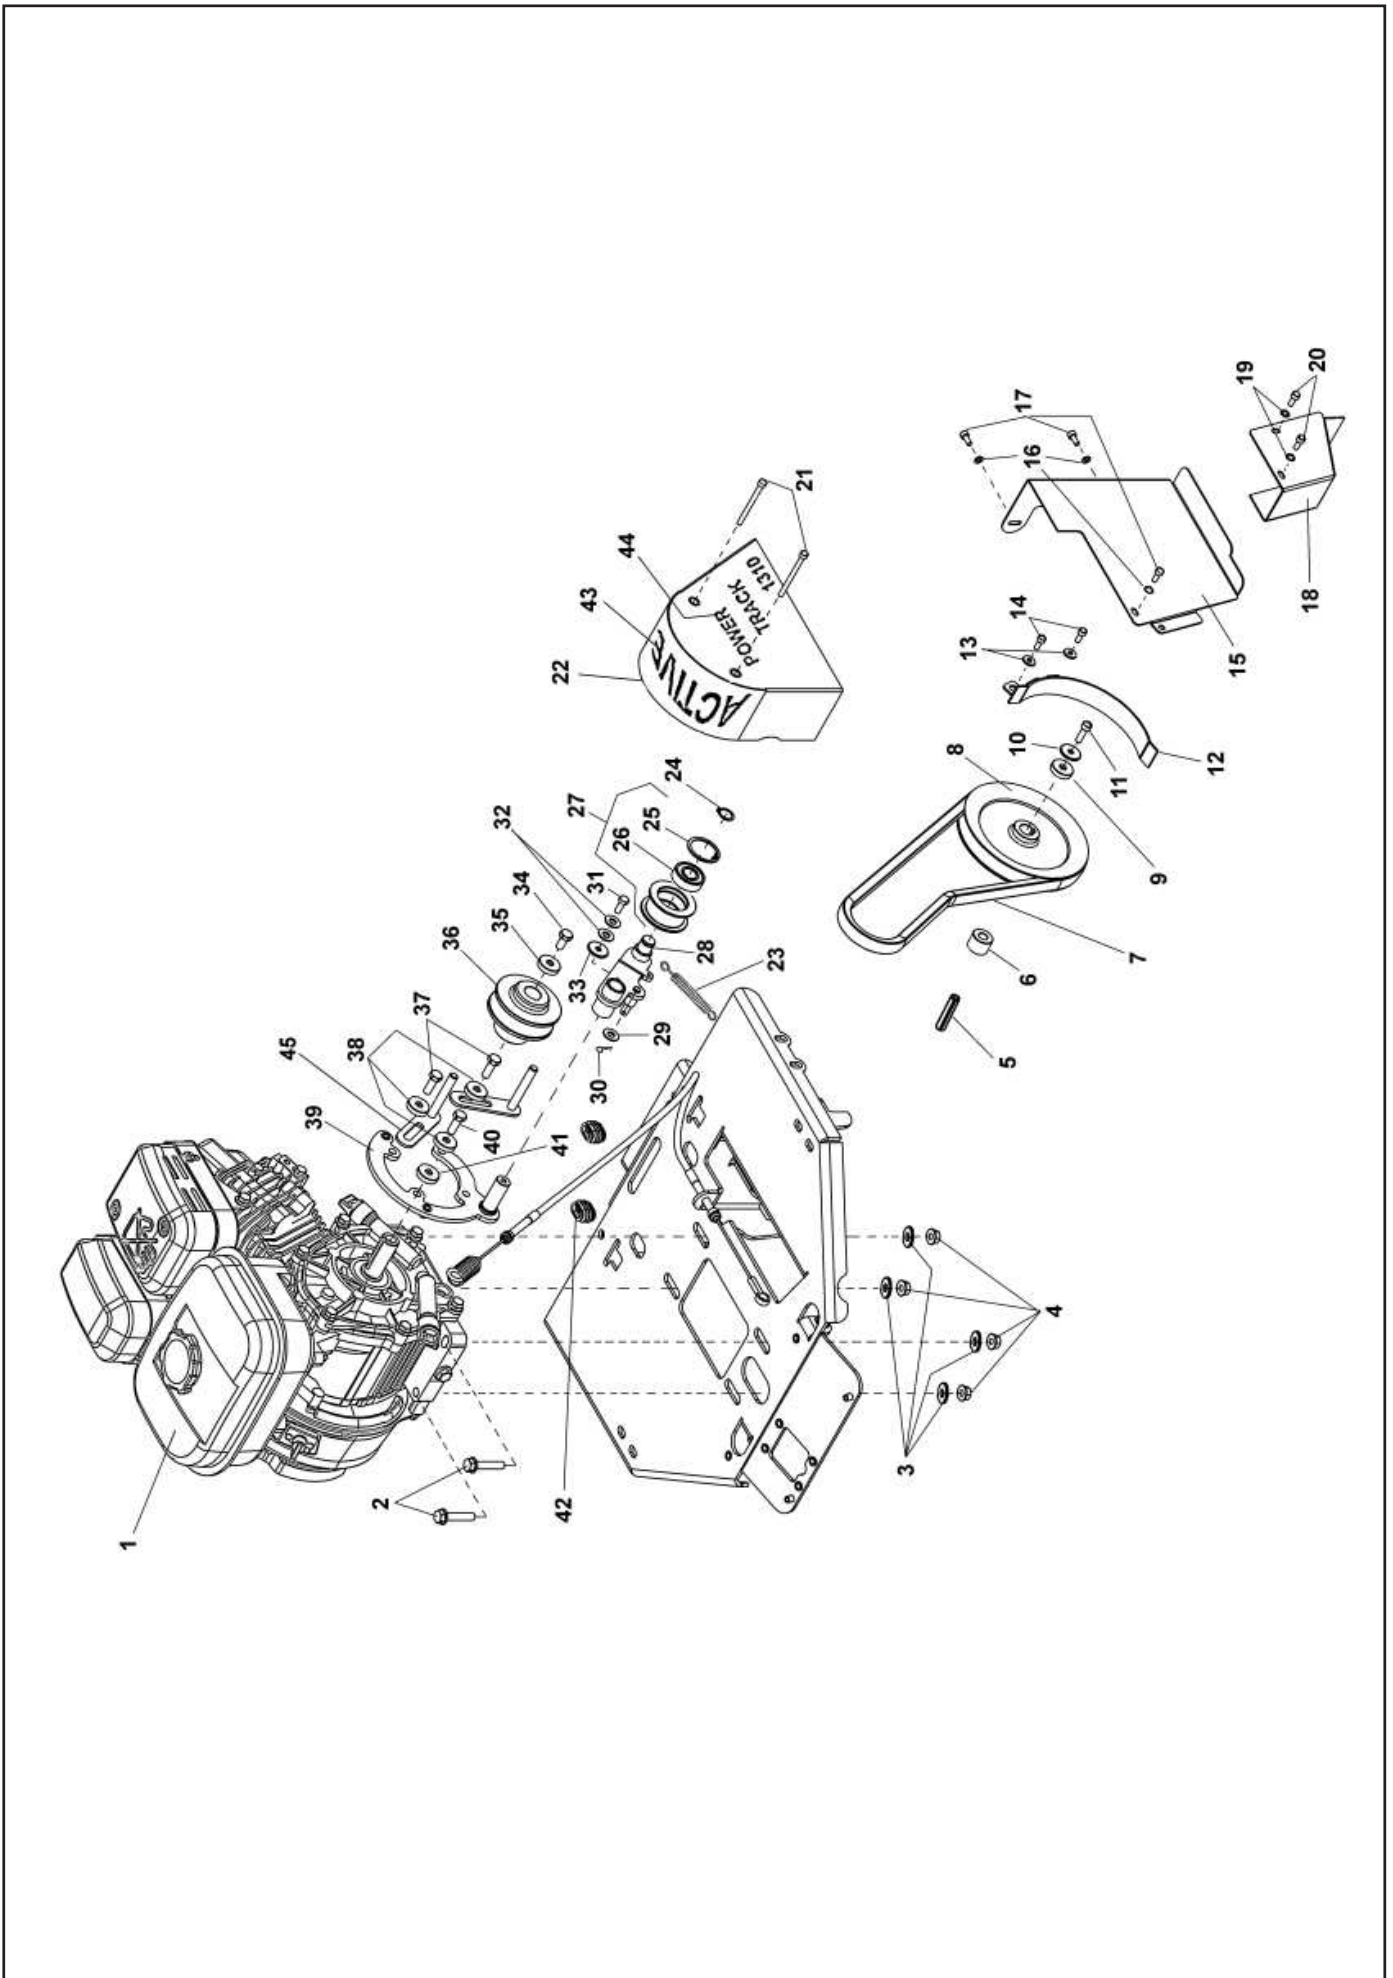

Gr. 53 Power Track 1310 TRASMISSIONE - TRANSMISSION - TRANSMISSION

Gr. 53 Power Track 1310
TRASMISSIONE - TRANSMISSION - TRANSMISSION

RIF. REF.	COD. N°/P P/N°	Q.	DESCRIZIONE - DESCRIPTION	RIF. REF.	COD. N°/P P/N°	Q.	DESCRIZIONE - DESCRIPTION
1	40614	1	MOTORE - MOTEUR - ENGINE	24	20123	1	ANELLO ELAS. - CIRCLIP - SNAP RING
2	40376	4	VITE - VIS - SCREW	25	20121	1	ANELLO ELAS. - CIRCLIP - SNAP RING
3	40229	4	RONDELLA - RONDELLE - WASHER	26	40468	1	CUSCINETTO - ROULEMENT - BEARING
4	20788	4	DADO - ECROU - NUT	27	40199	1	KIT: PULEGGIA - POULIE - PULLEY
5	40869	1	CHIAVETTA - CLAVETTE - KEY	28	40812	1	PERNO - PIVOT - PIN
6	40816	1	DISTANZIALE - ENTRETOISE - SPACER	29	20711	1	RONDELLA - RONDELLE - WASHER
7	40864	1	CINGHIA - COURROIE - BELT	30	40175	1	COPIGLIA - GOUPILLE - SPLIT-PIN
8	40815	1	PULEGGIA - POULIE - PULLEY	31	35792	1	VITE - VIS - SCREW
9	40859	1	RONDELLA - RONDELLE - WASHER	32	20191	2	RONDELLA - RONDELLE - WASHER
10	21139	1	RONDELLA - RONDELLE - WASHER	33	40621	1	RONDELLA - RONDELLE - WASHER
11	35792	1	VITE - VIS - SCREW	34	40868	1	VITE - VIS - SCREW
12	40874	1	PROTEZIONE - PROTECTION - GUARD	35	40859	1	RONDELLA - RONDELLE - WASHER
13	20711	2	RONDELLA - RONDELLE - WASHER	36	40850	1	PULEGGIA - POULIE - PULLEY
14	40147	2	VITE - VIS - SCREW	37	40867	2	VITE - VIS - SCREW
15	40818	1	CARTER	38	20711	3	RONDELLA - RONDELLE - WASHER
16	20316	3	RONDELLA - RONDELLE - WASHER	39	40813	1	PROTEZIONE - PROTECTION - GUARD
17	20064	3	VITE - VIS - SCREW	40	40868	1	VITE - VIS - SCREW
18	40849	1	CARTER	41	40513	1	RONDELLA - RONDELLE - WASHER
19	20316	2	RONDELLA - RONDELLE - WASHER	42	35868	2	PASSACAVO - CHAUMARD - CHOCK
20	20064	2	VITE - VIS - SCREW	43	40875	1	ADESIVO - DECAL
21	20079	2	VITE - VIS - SCREW	44	40871	1	ADESIVO PT 1310 - DECEAL PT 1310
22	40819	1	CARTER	45	40587	2	GUIDA - SUPPORT - BRACKET
23	40383	1	MOLLA - RESSORT SPRING				

NOTE - NOTES