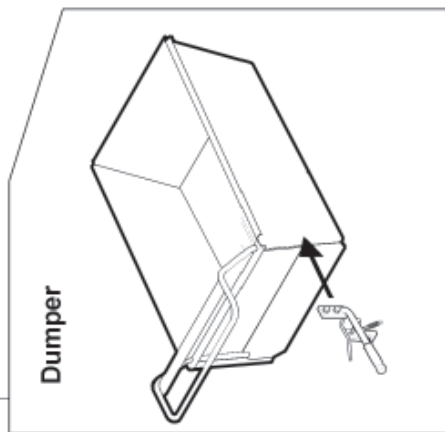

Rif. (10-23) Solo per PT 1460
Cod. 40611 Seul pour PT 1460 modèle
Rif. (8-9) Only for PT 1460 model

Cassone estensibile - Caisson extensible - Extensible platform			
Sollevam. manuale Relevage man. Manual lift	Rif. (1-23) Cod. 800908	PT 1460	Rif. (1-7) Cod. 800913
Cassone dumper - Benne basculant - Dumper platform			
Sollevam. manuale Relevage man. Manual lift	Rif. (8-24) Cod. 800904	PT 1460	Rif. 24 Cod. 40233

24 **Alternativa
Option**