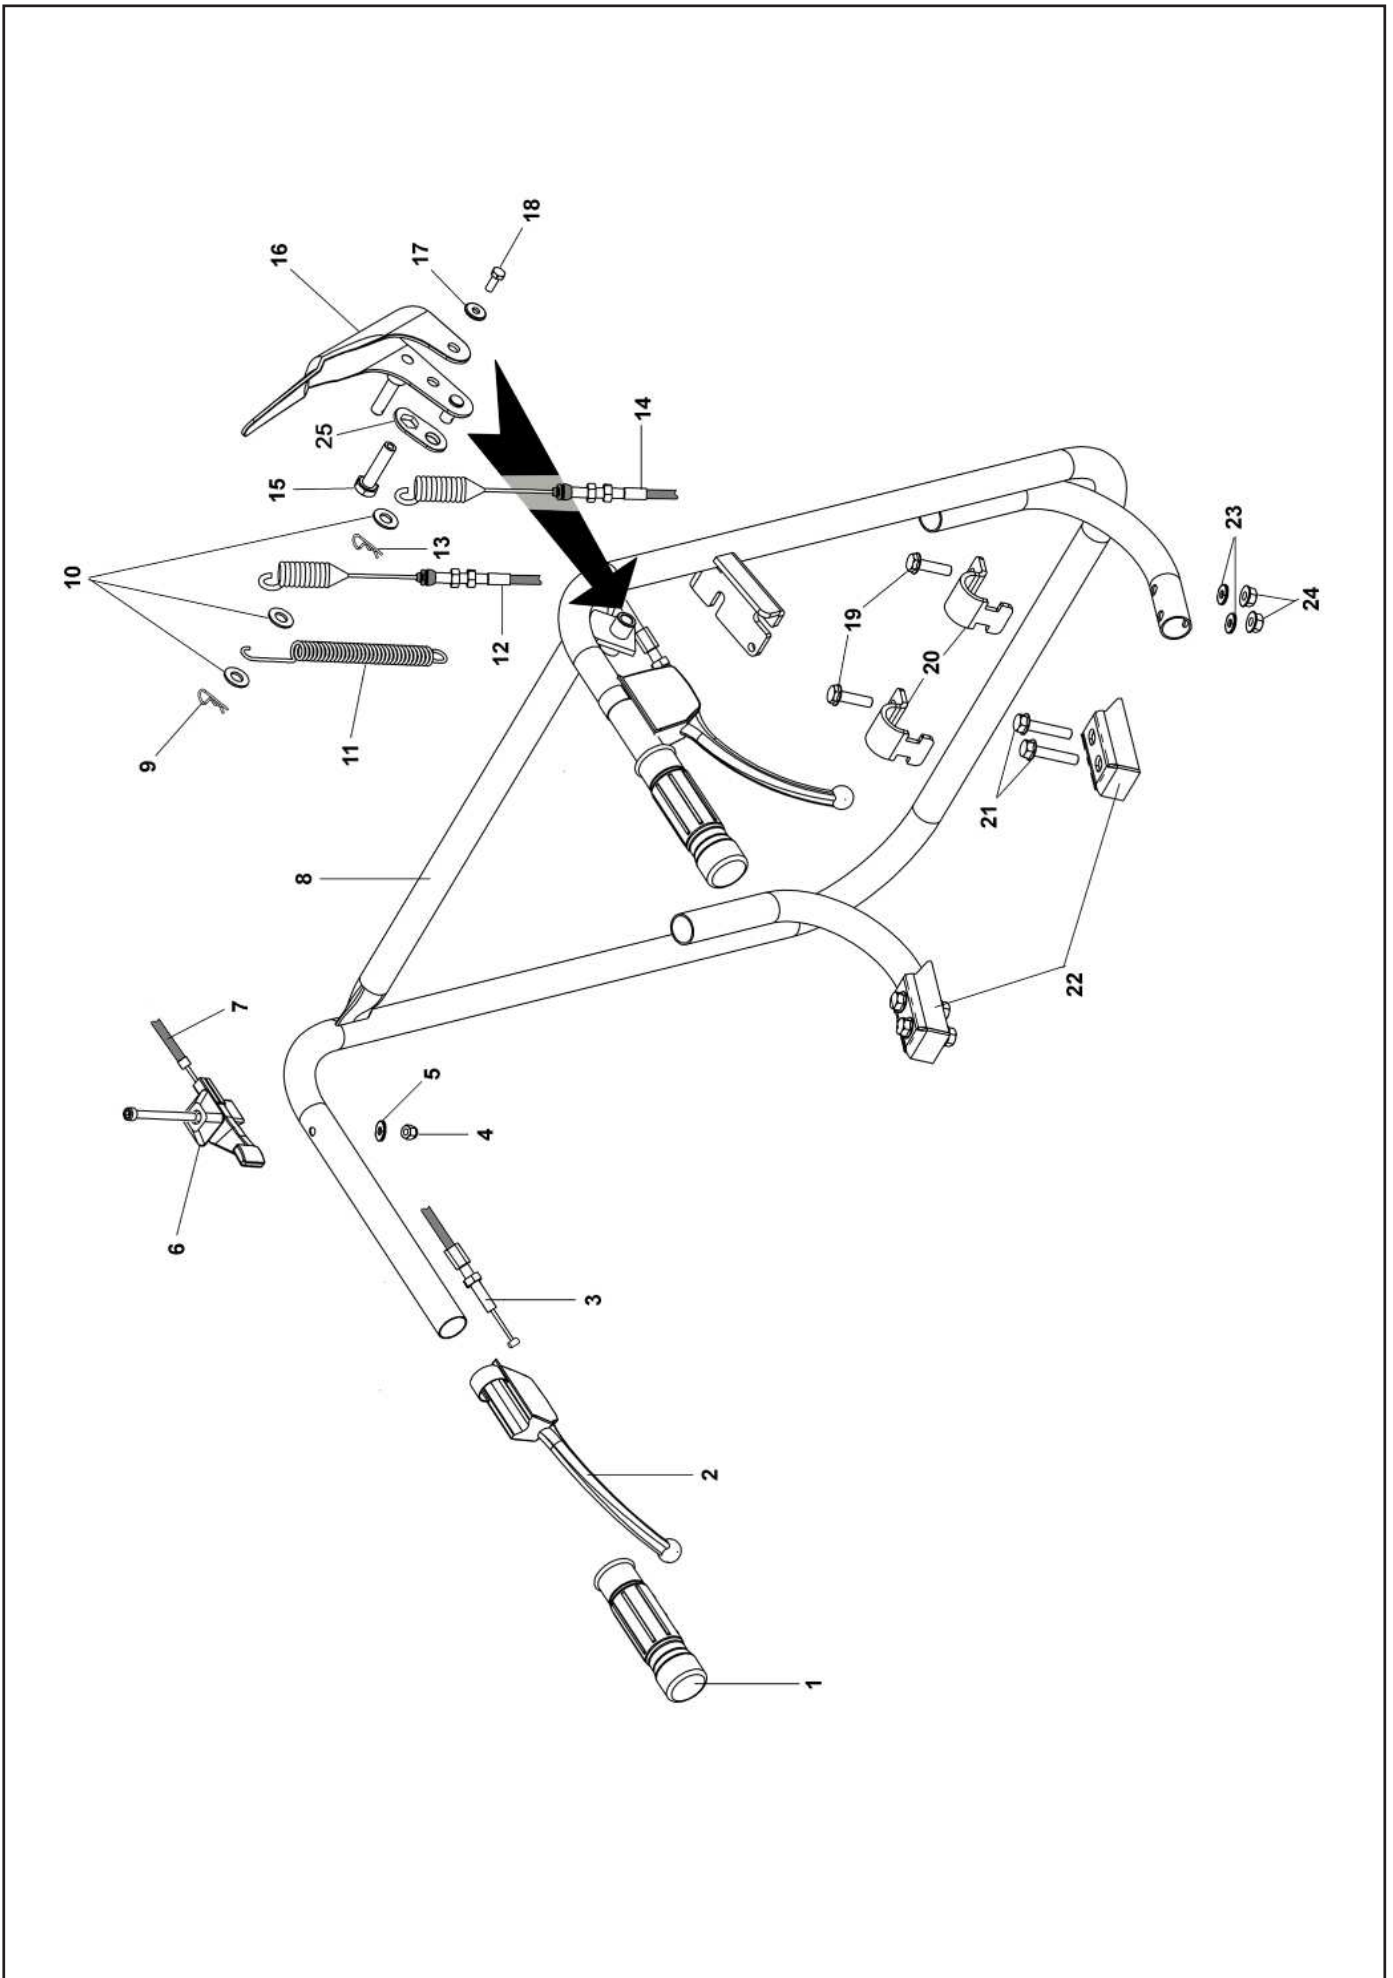

Gr. 51 Power Track 1330 MANUBRIO - GUIDON - HANDLE BAR

Gr. 51 Power Track 1330
MANUBRIO - GUIDON - HANDLE BAR

RIF. REF.	COD. N° / P P / N°	Q.	DESCRIZIONE - DESCRIPTION	RIF. REF.	COD. N° / P P / N°	Q.	DESCRIZIONE E - DESCRIPTION
1	40164	2	MANOPOLA - POIGNEE - HANDLE	14	40173	1	CAVO (freno) - CABLE (frein) - CABLE (brake)
2	40167	2	LEVA - LEVIER - LEVER	15	40177	1	VITE - VIS - SCREW
3	40169	2	CAVO (sterz.) - CABLE (direct.) - CABLE (steer.)	16	40176	1	LEVA - LEVIER - LEVER
4	20289	1	DADO - ECROU - NUT	17	40151	1	RONDELLA - RONDELLE - WASHER
5	20191	1	RONDELLA - RONDELLE - WASHER	18	35792	1	VITE - VIS - SCREW
6	40168	1	LEVA GAS - LEVIER GAS - GAS LEVER	19	40370	2	VITE - VIS - SCREW
7	40135	1	CAVO (acceler.) - CABLE (acceler.) - CABLE (throttle)	20	40811	2	PROTEZIONE - PROTECTION - GUARD
8	40810	1	MANUBRIO - GUIDON - HANDLE BAR	21	40376	2	VITE - VIS - SCREW
9	40175	1	COPIGLIA - GOUPILLE - SPLIT-PIN	22	40857	2	PROTEZIONE - PROTECTION - GUARD
10	20790	3	RONDELLA - RONDELLE - WASHER	23	20711	2	RONDELLA - RONDELLE - WASHER
11	40764	1	MOLLA - RESSORT - SPRING	24	20788	2	DADO - ECROU - NUT
12	40172	1	CAVO (tendic.) - CABLE (tendeur de courr.) (belt tight.)	25	40774	1	PROTEZIONE - PROTECTION - GUARD
13	40151	1	COPIGLIA - GOUPILLE - SPLIT-PIN				

NOTE - NOTES