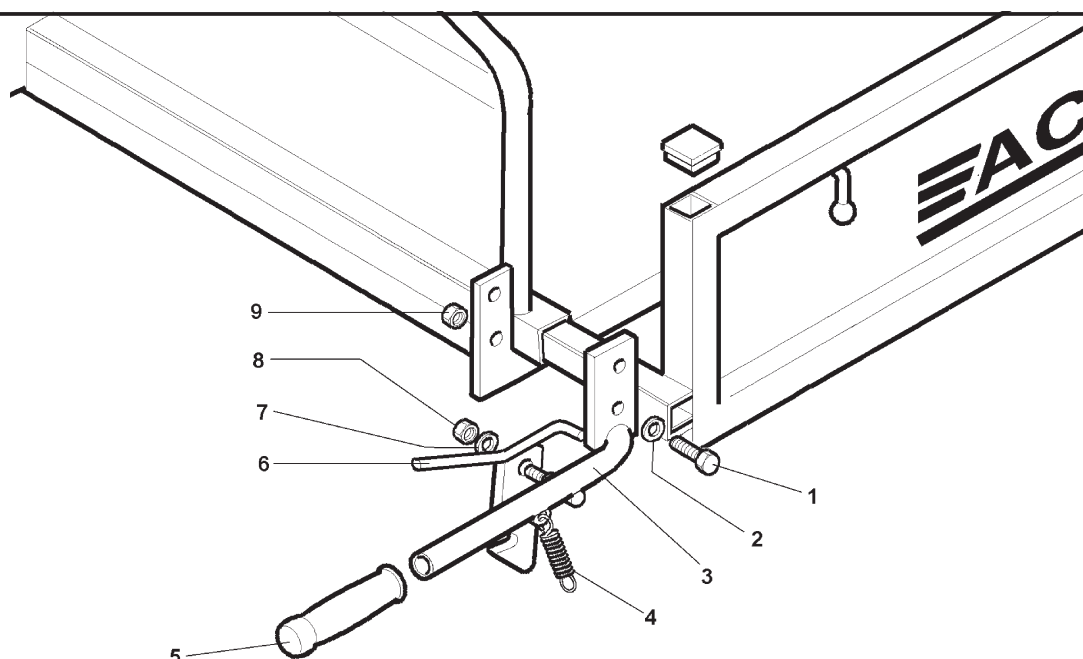

Gr. 67 Power Track 1460-1460H CASSONE - CAISSON - PLATFORM

REF.	COD. N°/P P/N°	Q.	DESCRIZIONE - DESCRIPTION	RIF. REF.	COD. N°/P P/N°	Q.	DESCRIZIONE - DESCRIPTION
1	40202	1	PIANALE - PLATEF. - PLAT.	15	40567	1	LEVA - LEVIER - LEVER
2	40207	1	SPONDA - RIDEL. - PANEL	16	20788	2	DADO - ECROU - NUT
3	40209	1	SPON. ANT. - RIDEL. - FRO. PAN.	17	40092	1	VITE - VIS - SCREW
4	40207	1	SPONDA - RIDEL. - PANEL	18	40569	1	GANCIO - CROCHET - HOOKE
5	40212	2	ADESIVO - DECAL	19	20289	1	DADO - ECROU - NUT
6	40190	6	GALLETTO - VIS - SCREW	20	40621	2	RONDELLA - RONDELLE - WASHER
7	40191	6	TAPPO - BOUCHON - PLUG	21	20788	2	DADO - ECROU - NUT
8	40509	2	COPIGLIA - GOUPILLE - SPLIT-PIN	22	40229	2	RONDELLA - RONDELLE - WASHER
9	40183	1	PERNO - PIVOT - PIN	23	20786	2	VITE - VIS - SCREW
10	40370	2	VITE - VIS - SCREW	24	40233	1	DUMPER (PT 1460 H)
11	20711	3	RONDELLA - RONDELLE - WASHER	-	40611	1	KIT: IMPUGNATURA - POIGNEE - HANDLE
12	40568	1	CAVO - CABLE - CABLE	-	800908	1	KIT: CASSONE - CAISSON - PLATFORM (PT 1460)
13	40167	1	LEVA - LEVIER - LEVER	-	800913	1	KIT: CASS. - CAISSON - PLATFORM (PT 1460 H)
14	40164	1	MANOPOLA - POIGNEE - HANDLE	-	800904	1	KIT: DUMPER (PT 1460)

NOTE - NOTES

Valido a partire dal n° di serie 04600325
A partir de numéro du matricule suivant 04600325
From serial n° 04600325

Gr. 67a Power Track 1460

MANIGLIA (versione preced.) - POIGNEE (vieux modèle) - HANDLE (previous version)

Rif. (1-9) : kit Maniglia - Poignée - Handle
Cod. 40396

RIF. REF.	COD. N°/P P/N°	Q.	DESCRIZIONE - DESCRIPTION	RIF. REF.	COD. N°/P P/N°	Q.	DESCRIZIONE - DESCRIPTION
1	40093	2	VITE - VIS - SCREW	6	40218	1	LEVA - LEVIER - LEVER
2	20711	2	RONDELLA - RONDELLE - WASHER	7	40110	1	RONDELLA - RONDELLE - WASHER
3	40217	1	LEVA - LEVIER - LEVER	8	20788	1	DADO - ECROU - NUT
4	40187	1	MOLLA - RESSORT - SPRING	9	20788	2	DADO - ECROU - NUT
5	40164	1	MANOPOLA - POIGNEE - HANDLE	-	40396	1	KIT: IMPUGNATURA - POIGNEE - HANDLE