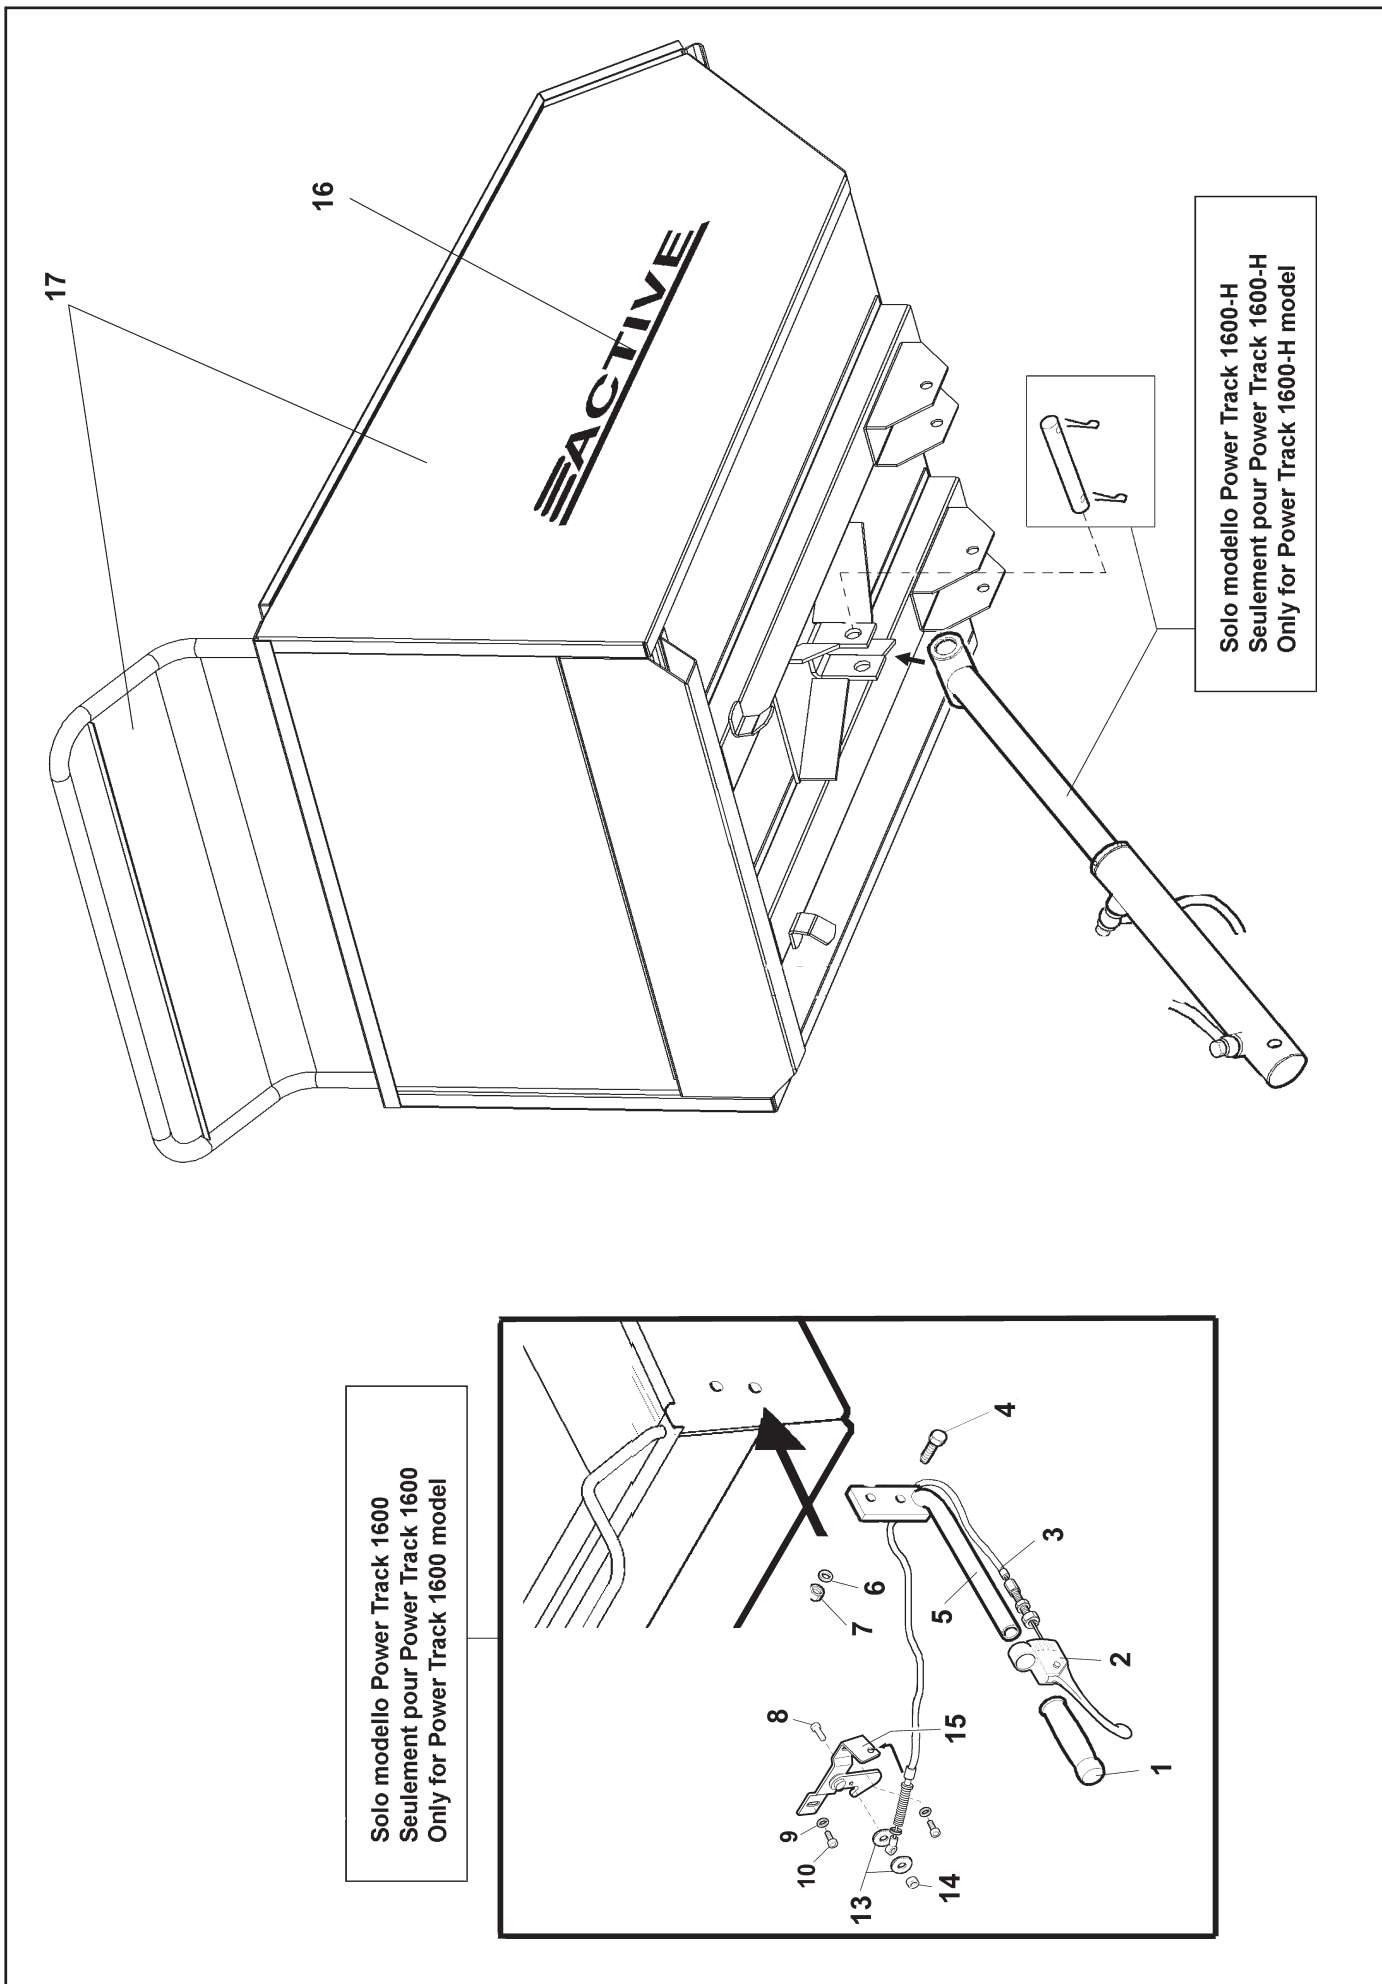

Gr. 76 Power Track 1600-1600H
CASSONE DUMPER - BENNE BASCULANT - DUMPER PLATFORM

Gr. 76 Power Track 1600-1600H
CASSONE DUMPER - BENNE BASCULANT - DUMPER PLATFORM

RIF. REF.	COD. N° / P P / N°	Q.	DESCRIZIONE - DESCRIPTION	RIF. REF.	COD. N° / P P / N°	Q.	DESCRIZIONE - DESCRIPTION
1	40164	1	MANOPOLA - POIGNEE - HANDLE	12	20788	2	DADO - ECROU - NUT
2	40167	1	LEVA - LEVIER - LEVER	13	40621	2	RONDELLA - RONDELLE - WASHER
3	40568	1	CAVO - CABLE - CABLE	14	20289	1	DADO - ECROU - NUT
4	40370	2	VITE - VIS - SCREW	15	40569	1	GANCIO - CROCHET - HOOKE
5	40567	1	LEVA - LEVIER - LEVER	16	40213	3	ADESIVO - DECAL
6	20711	2	RONDELLA - RONDELLE - WASHER	17	40543	1	CASS. (dumper) - BENNE BASC. - DUMPER PLATF.
7	20788	2	DADO - ECROU - NUT	-	800956	1	KIT: CASSONE - CAISSON - PLATFORM (PT 1600)
8	40092	1	VITE - VIS - SCREW	-	800961	1	KIT: CASSONE - CAISSON - PLATFORM (PT 1600H)
9	20786	2	VITE - VIS - SCREW	-	40612	1	KIT: IMPUGNATURE - POIGNEE - HANDLES
10	20711	2	RONDELLA - RONDELLE - WASHER				
11	40229	2	RONDELLA - RONDELLE - WASHER				

NOTE - NOTES