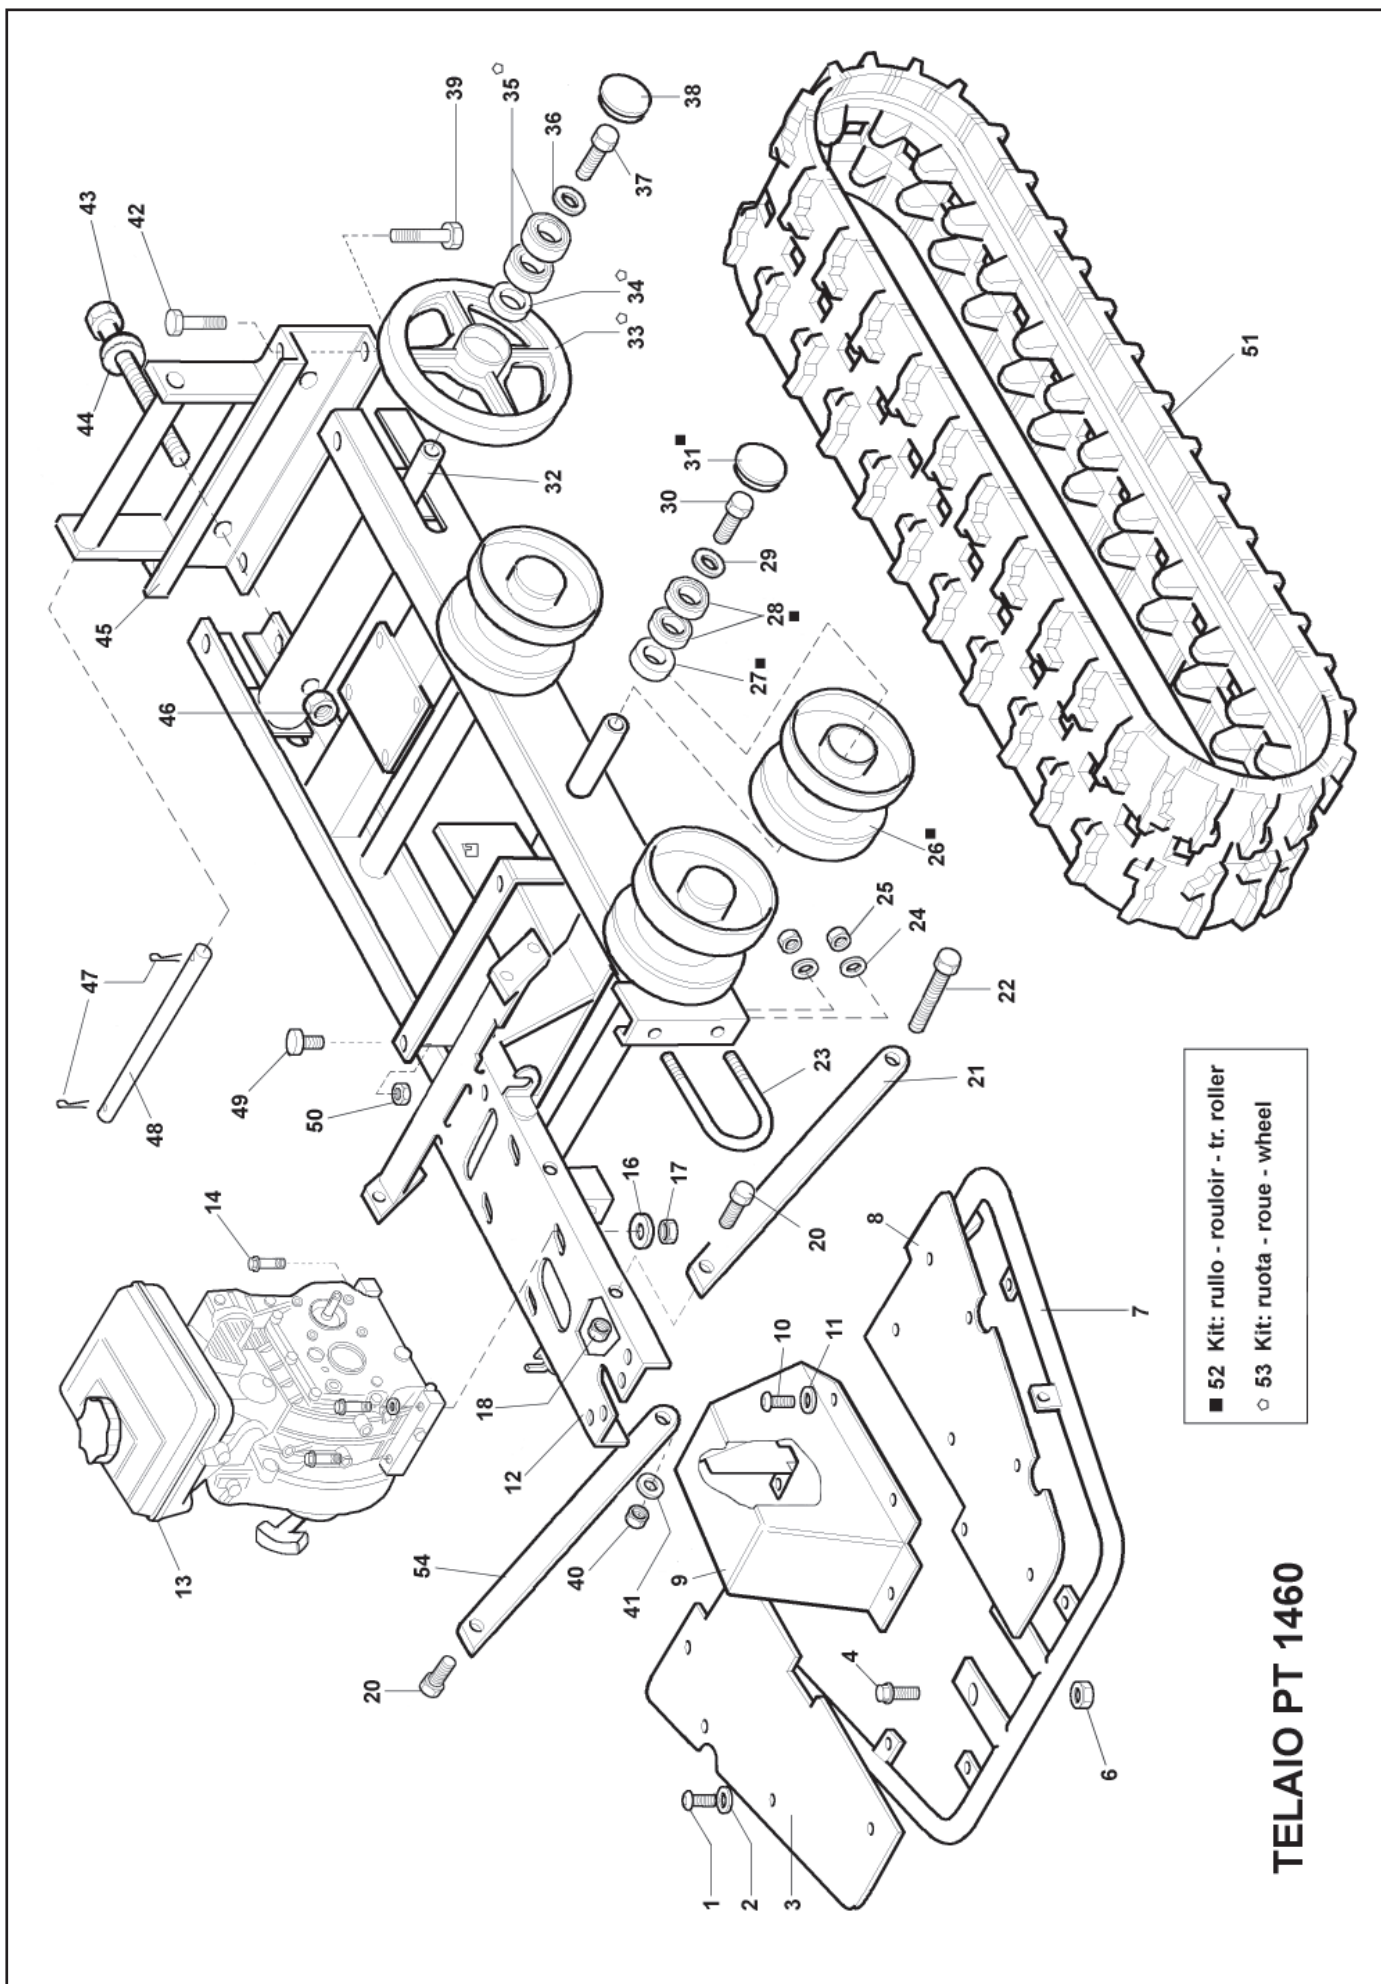

Gr. 65 Power Track 1460-1460H
TELAIO - CHASSIS - FRAME

TELAIO PT 1460

Gr. 65 Power Track 1460-1460H
TELAIO - CHASSIS - FRAME

RIF. REF.	COD. N° / P P / N°	Q.	DESCRIZIONE - DESCRIPTION	RIF. REF.	COD. N° / P P / N°	Q.	DESCRIZIONE - DESCRIPTION
1	20064	8	VITE - VIS - SCREW	30	40379	6	VITE - VIS - SCREW
2	20037	8	RONDELLA - RONDELLE - WASHER	31	40113	6	TAPPO - BOUCHON - PLUG
3	40087	1	PEDANA SX - MARCHE. - DAIS	32	40461	1	ALBERO - ARBRE - SHAFT
4	40010	2	VITE - VIS - SCREW	33	40122	2	RUOTA - ROUE - WHEEL
6	20788	2	DADO - ECRU - NUT	34	40390	2	ANELLO TENUTA - JOINT - SEAL
7	40073	1	TELAIO - CHASSIS - FRAME	35	40389	4	CUSCINETTO - ROULEMENT - BEARING
8	40088	1	PEDANA DX - MARCHE. - DAIS	36	20346	2	RONDELLA - RONDELLE - WASHER
9	40107	1	CARTER	37	40379	2	VITE - VIS - SCREW
10	20064	4	VITE - VIS - SCREW	38	40114	2	TAPPO - BOUCHON - PLUG
11	20037	4	RONDELLA - RONDELLE - WASHER	39	40379	2	VITE - VIS - SCREW
12	40074	1	TELAIO - CHASSIS - FRAME	40	20317	1	DADO - ECRU - NUT
13	40148	1	MOTORE - MOTEUR - ENGINE	41	20790	1	RONDELLA - RONDELLE - WASHER
14	40376	4	VITE - VIS - SCREW	42	40379	2	VITE - VIS - SCREW
16	40229	4	RONDELLA - RONDELLE - WASHER	43	40391	2	VITE - VIS - SCREW
17	20788	4	DADO - ECRU - NUT	44	40006	2	RONDELLA - RONDELLE - WASHER
18	20788	2	DADO - ECRU - NUT	45	40077	1	SUPPORTO - SUPPORT - BRACKET
20	40010	2	VITE - VIS - SCREW	46	40273	2	DADO - ECRU - NUT
21	40083	1	STAFFA - ETRIER - STIRRUP (dx)	47	40184	2	COPIGLIA - GOUPILLE - SPLIT-PIN
22	40457	1	VITE - VIS - SCREW	48	40183	1	PERNO - PIVOT - PIN
23	40116	2	CAVALLOTTO - BRIDES - U-BOLT	49	40435	2	GOMMINO - SUPPORT - RUBBER
24	20790	4	RONDELLA - RONDELLE - WASHER	50	20176	2	DADO - ECRU - NUT
25	20317	4	DADO - ECRU - NUT	51	21401	2	CINGOLO - CHENILLE - CRAWLER TRACK
26	40142	6	RULLO - ROULOIR - TR. ROLLER	52	40450	6	KIT: RULLO - ROULOIR - TR. ROLLER
27	40055	6	ANELLO TENUTA - JOINT - SEAL	53	40205	2	KIT: RUOTA - ROUE - WHEEL
28	40388	12	CUSCINETTO - ROULEMENT - BEARING	54	40082	1	STAFFA - ETRIER - STIRRUP (sx)
29	20346	6	RONDELLA - RONDELLE - WASHER				

NOTE - NOTES

DX = destro - droit - right
SX = sinistro - gauche - left

<51> cod. 21401 Cingolo (37 denti) - chenille (37 dents) - crawler track (37 teeth)