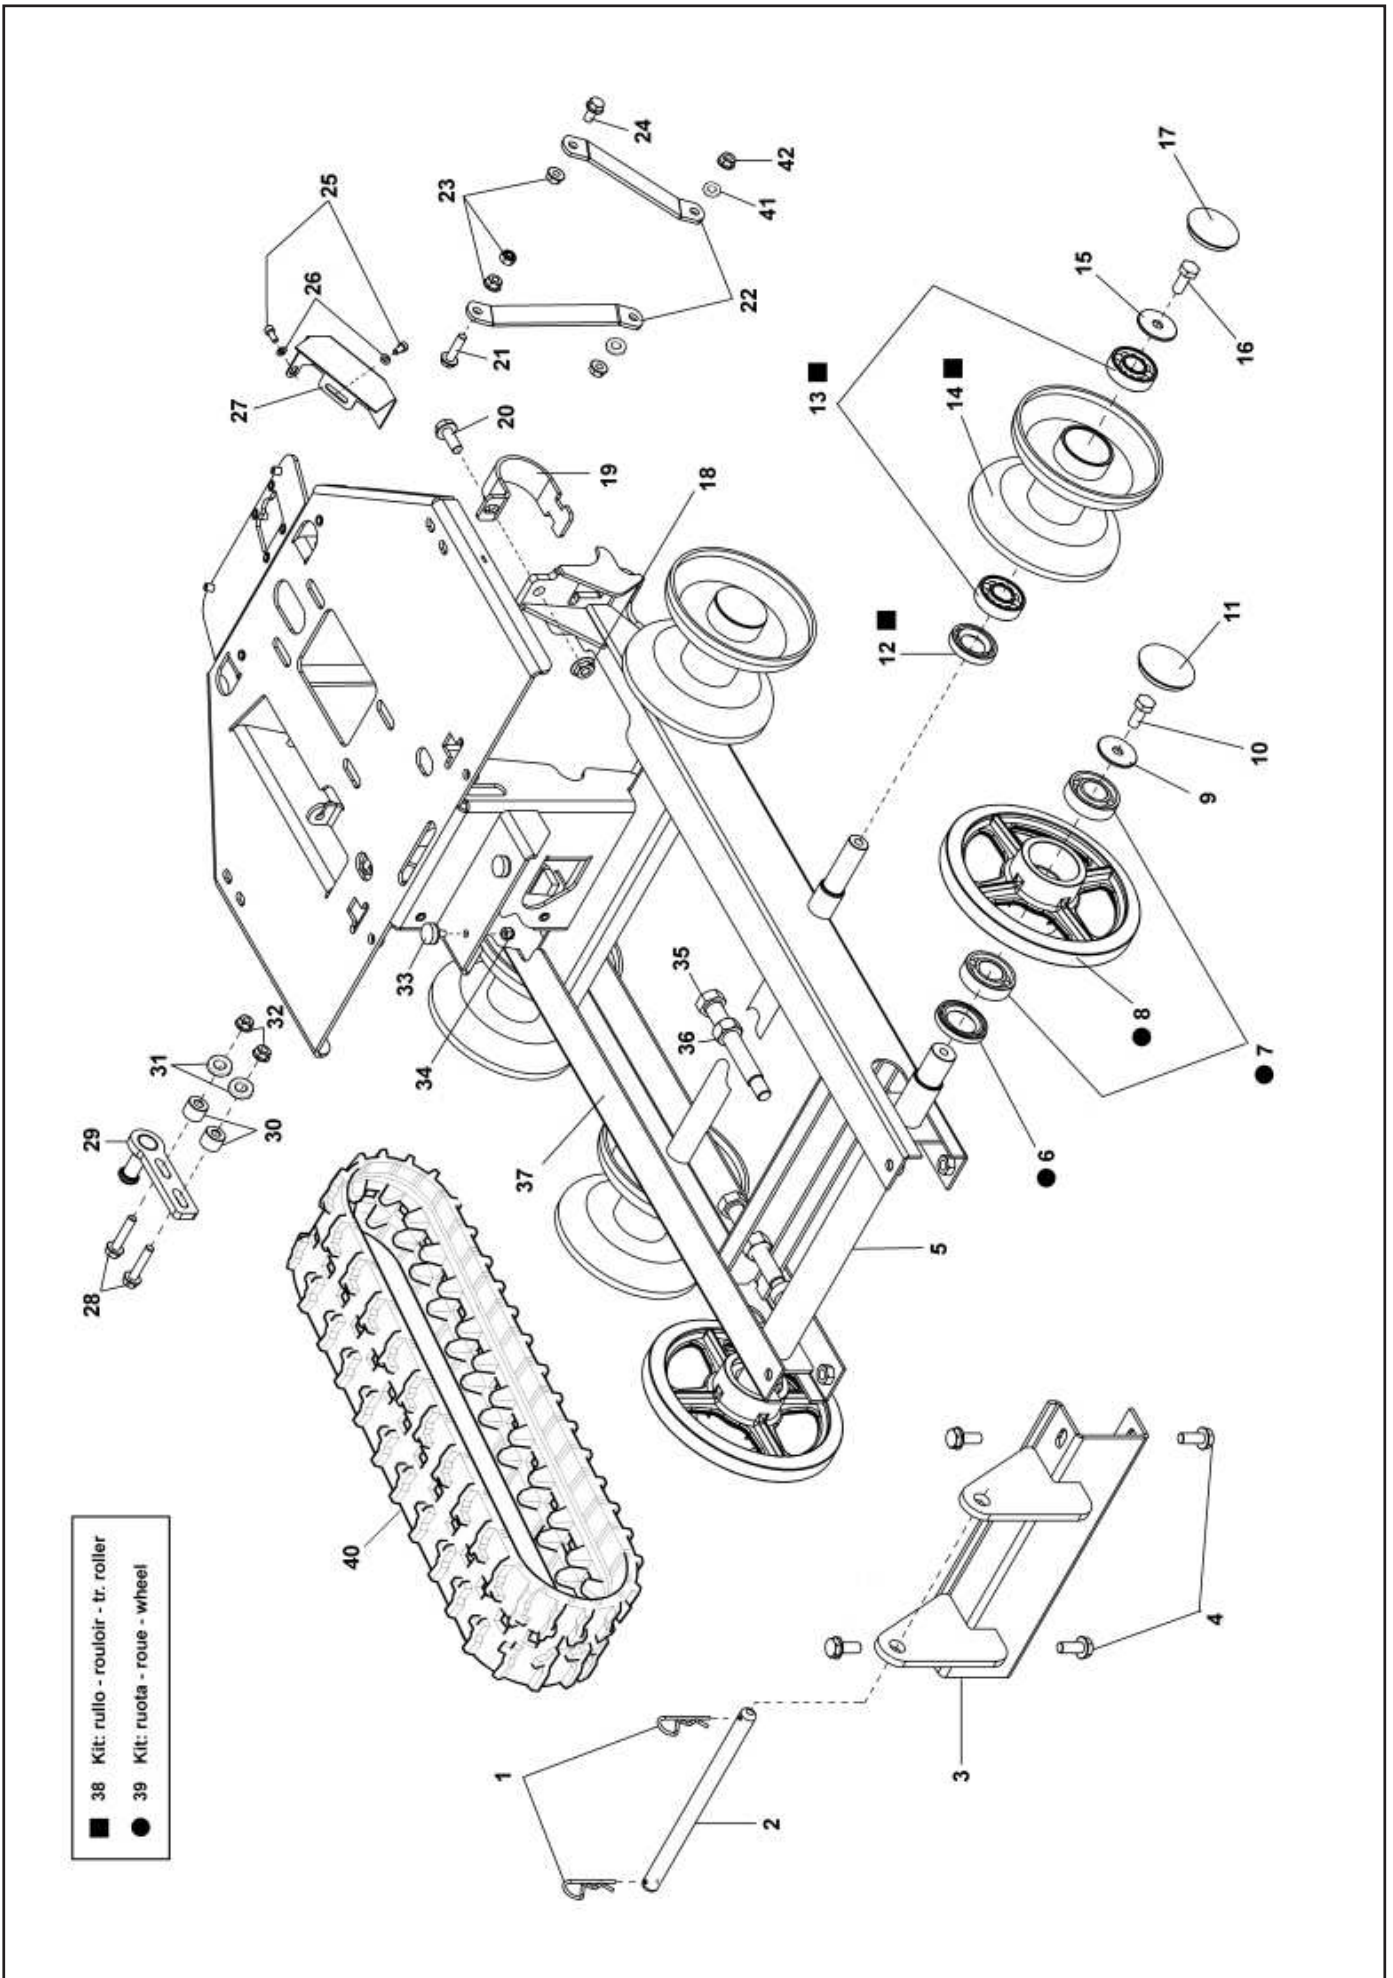

NOTE - NOTES

Gr. 52 Power Track 1310
TELAIO - CHASSIS - FRAME

Gr. 52 Power Track 1310
TELAIO - CHASSIS - FRAME

RIF. REF.	COD. N° / P P / N°	Q.	DESCRIZIONE - DESCRIPTION	RIF. REF.	COD. N° / P P / N°	Q.	DESCRIZIONE - DESCRIPTION
1	40509	2	COPIGLIA - GOUPILLE - SPLIT-PIN	22	40825	2	STAFFA - ETRIER - STIRRUP
2	40183	1	PERNO - PIVOT - PIN	23	20788	3	DADO - ECROU - NUT
3	40809	1	SUPPORTO - SUPPORT - BRACKET	24	40010	1	VITE - VIS - SCREW
4	40379	4	VITE - VIS - SCREW	25	20064	2	VITE - VIS - SCREW
5	40460	1	ASSALE ANT. - ESSIEU ANT. - FRONT AXLE	26	20316	2	RONDELLA - RONDELLE - WASHER
6	40390	2	ANELLO TENUTA - JOINT - SEAL	27	40817	1	CARTER
7	40389	4	CUSCINETTO - ROULEMENT - BEARING	28	40376	2	VITE - VIS - SCREW
8	40122	2	RUOTA - ROUE - WHEEL <1>	29	40829	1	PERNO - PIVOT - PIN
9	20346	2	RONDELLA - RONDELLE - WASHER	30	40863	2	DISTANZIALE - ENTRETOISE - SPACER
10	40379	2	VITE - VIS - SCREW	31	20711	2	RONDELLA - RONDELLE - WASHER
11	40114	2	TAPPO - BOUCHON - PLUG	32	20788	2	DADO - ECROU - NUT
12	40055	4	ANELLO TENUTA - JOINT - SEAL	33	40435	2	GOMMINO - SUPPORT - RUBBER
13	40388	8	CUSCINETTO - ROULEMENT - BEARING	34	20289	2	DADO - ECROU - NUT
14	40142	4	RULLO - ROULOIR - TR. ROLLER	35	40036	2	VITE - VIS - SCREW
15	20346	4	RONDELLA - RONDELLE - WASHER	36	40273	2	DADO - ECROU - NUT
16	40379	4	VITE - VIS - SCREW	37	40901	1	TELAIO - CHASSIS - FRAME
17	40113	4	TAPPO - BOUCHON - PLUG	38	40450	1	KIT: RULLO - ROULOIR - TR. ROLLER
18	20317	2	DADO - ECROU - NUT	39	40205	1	KIT: RUOTA - ROUE - WHEEL
19	40804	2	CAVALLOTTO - BRIDES - U-BOLT	40	21400	2	CINGOLO - CHENILLE - CRAWLER TRACK
20	40379	2	VITE - VIS - SCREW	41	20711	2	RONDELLA - RONDELLE - WASHER
21	40370	1	VITE - VIS - SCREW	42	40788	2	DADO - ECROU - NUT