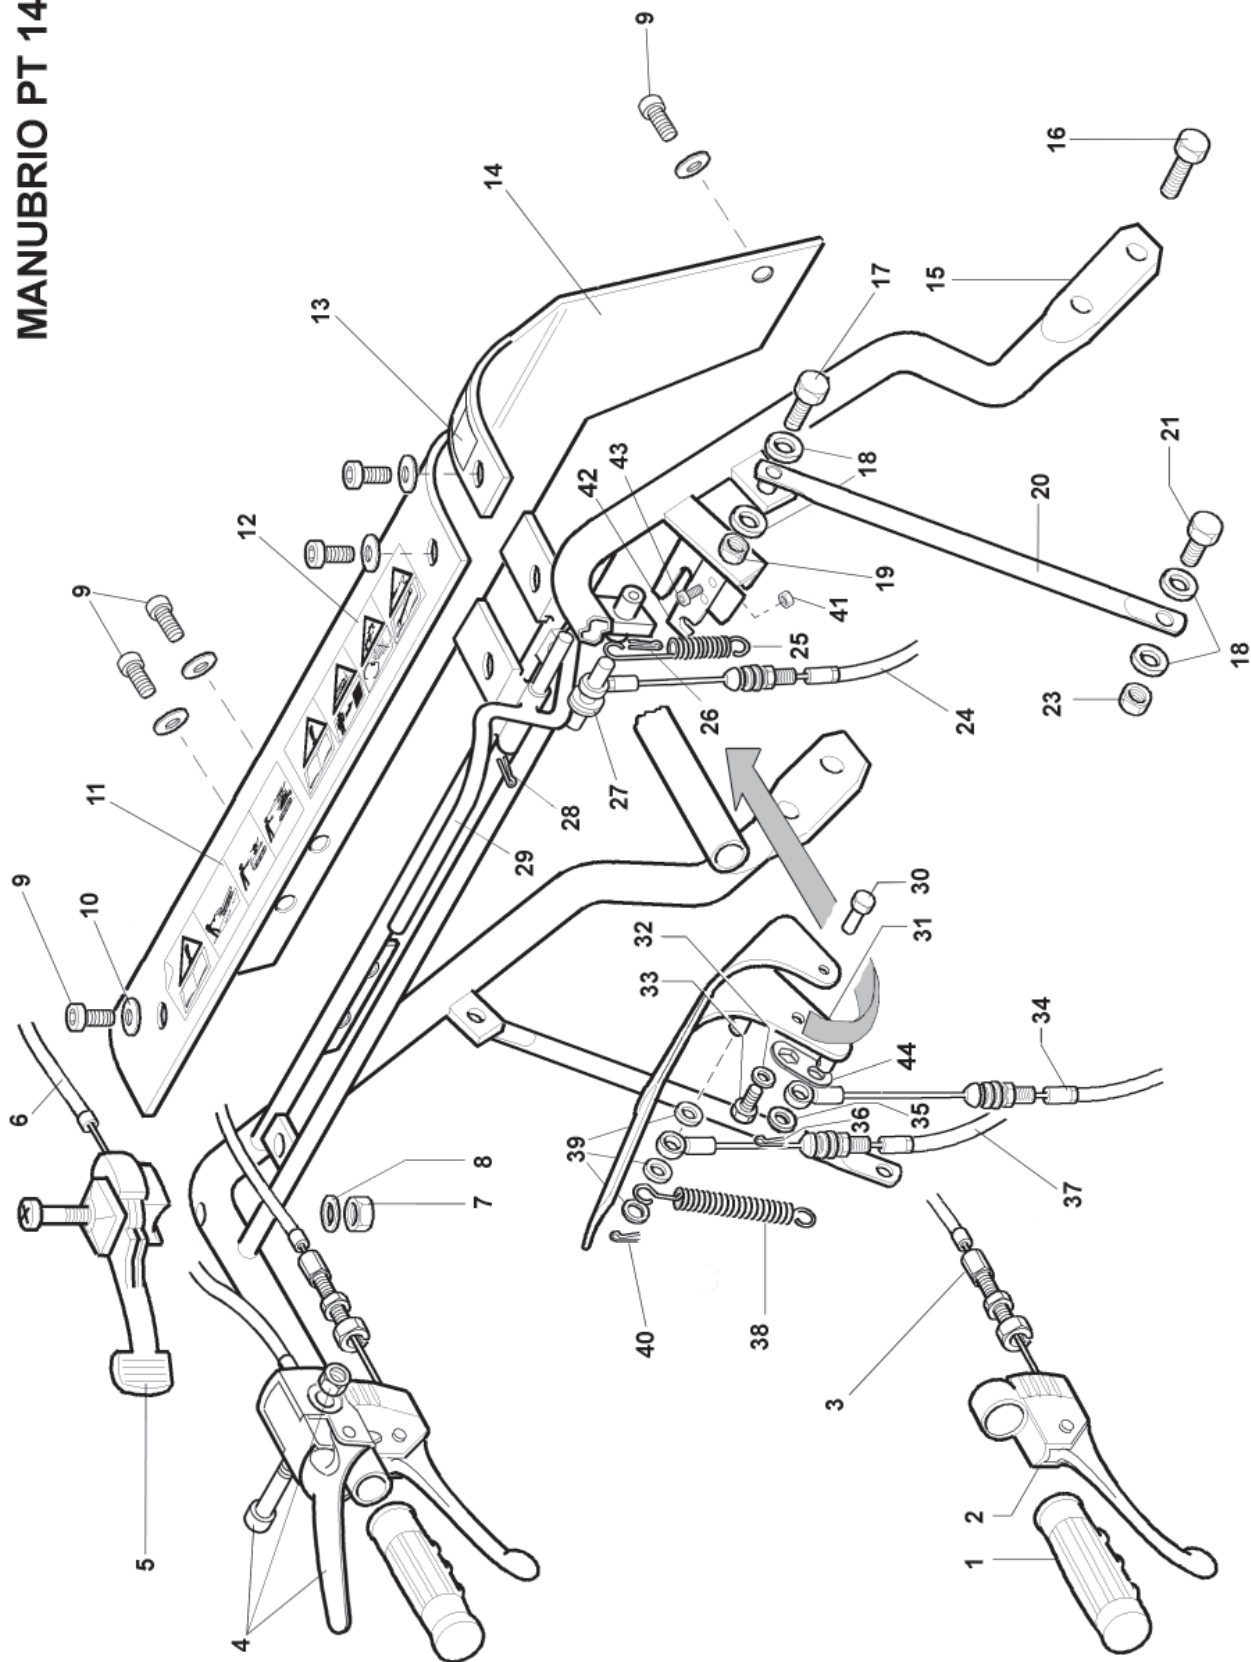

Gr. 66 Power Track 1460-1460H
MANUBRIO - GUIDON - HANDLE BAR

MANUBRIO PT 1460

**Gr. 66 Power Track 1460-1460H
MANUBRIO - GUIDON - HANDLE BAR**

RIF. REF.	COD. N° / P P / N°	Q.	DESCRIZIONE - DESCRIPTION	RIF. REF.	COD. N° / P P / N°	Q.	DESCRIZIONE E - DESCRIPTION
1	40164	2	MANOPOLA - POIGNEE - HANDLE	24	40698	1	CAVO - CABLE - CABLE (PTO)
2	40167	2	LEVA - LEVIER - LEVER	25	40444	1	MOLLA - RESSORT - SPRING
3	40137	2	CAVO (sterz.) - CABLE (direct.) - CABLE (steer.)	26	40175	1	COPIGLIA - GOUPILLE - SPLIT-PIN
4	40220	1	LEVA - LEVIER - LEVER	27	20790	2	RONDELLA - RONDELLE - WASHER
5	40168	1	LEVA GAS - LEVIER GAS - GAS LEVER	28	40175	1	COPIGLIA - GOUPILLE - SPLIT-PIN
6	40135	1	CAVO (accel.) - CABLE (acceler.) (throttle)	29	40221	1	LEVA - LEVIER - LEVER
7	20176	1	DADO - ECROU - NUT	30	40177	1	PERNO - PIVOT - PIN
8	20191	1	RONDELLA - RONDELLE - WASHER	31	40176	1	LEVA - LEVIER - LEVER
9	20064	6	VITE - VIS - SCREW	32	40151	1	RONDELLA - RONDELLE - WASHER
10	20316	6	RONDELLA - RONDELLE - WASHER	33	35792	1	VITE - VIS - SCREW
11	40193	1	ADESIVO - DECAL	34	40136	1	CAVO (freno) - CABLE (frein) - CABLE (brake)
12	40194	1	ADESIVO - DECAL	35	20790	1	RONDELLA - RONDELLE - WASHER
13	40462	1	ADESIVO - DECAL	36	40175	1	COPIGLIA - GOUPILLE - SPLIT-PIN
14	40170	1	CARTER	37	40159	1	CAVO (tendic.) - CABLE (tend. de courr.) (belt tight.)
15	40463	1	MANUBRIO - GUIDON - HANDLE BAR	38	40174	1	MOLLA - RESSORT - SPRING
16	40379	4	VITE - VIS - SCREW	39	20790	3	RONDELLA - RONDELLE - WASHER
17	35792	2	VITE - VIS - SCREW	40	40175	1	COPIGLIA - GOUPILLE - SPLIT-PIN
18	20191	4	RONDELLA - RONDELLE - WASHER	41	20289	2	DADO - ECROU - NUT
19	20176	2	DADO - ECROU - NUT	42	40744	1	PIASTRA - PLAQUE - PLATE
20	40399	2	TIRANTE - TIRAGE - STAY-BAR	43	35792	2	VITE - VIS - SCREW
21	35792	2	VITE - VIS - SCREW	44	40774	1	PROTEZIONE - PROTECTION - GUARD
23	20176	2	DADO - ECROU - NUT				

NOTE - NOTES