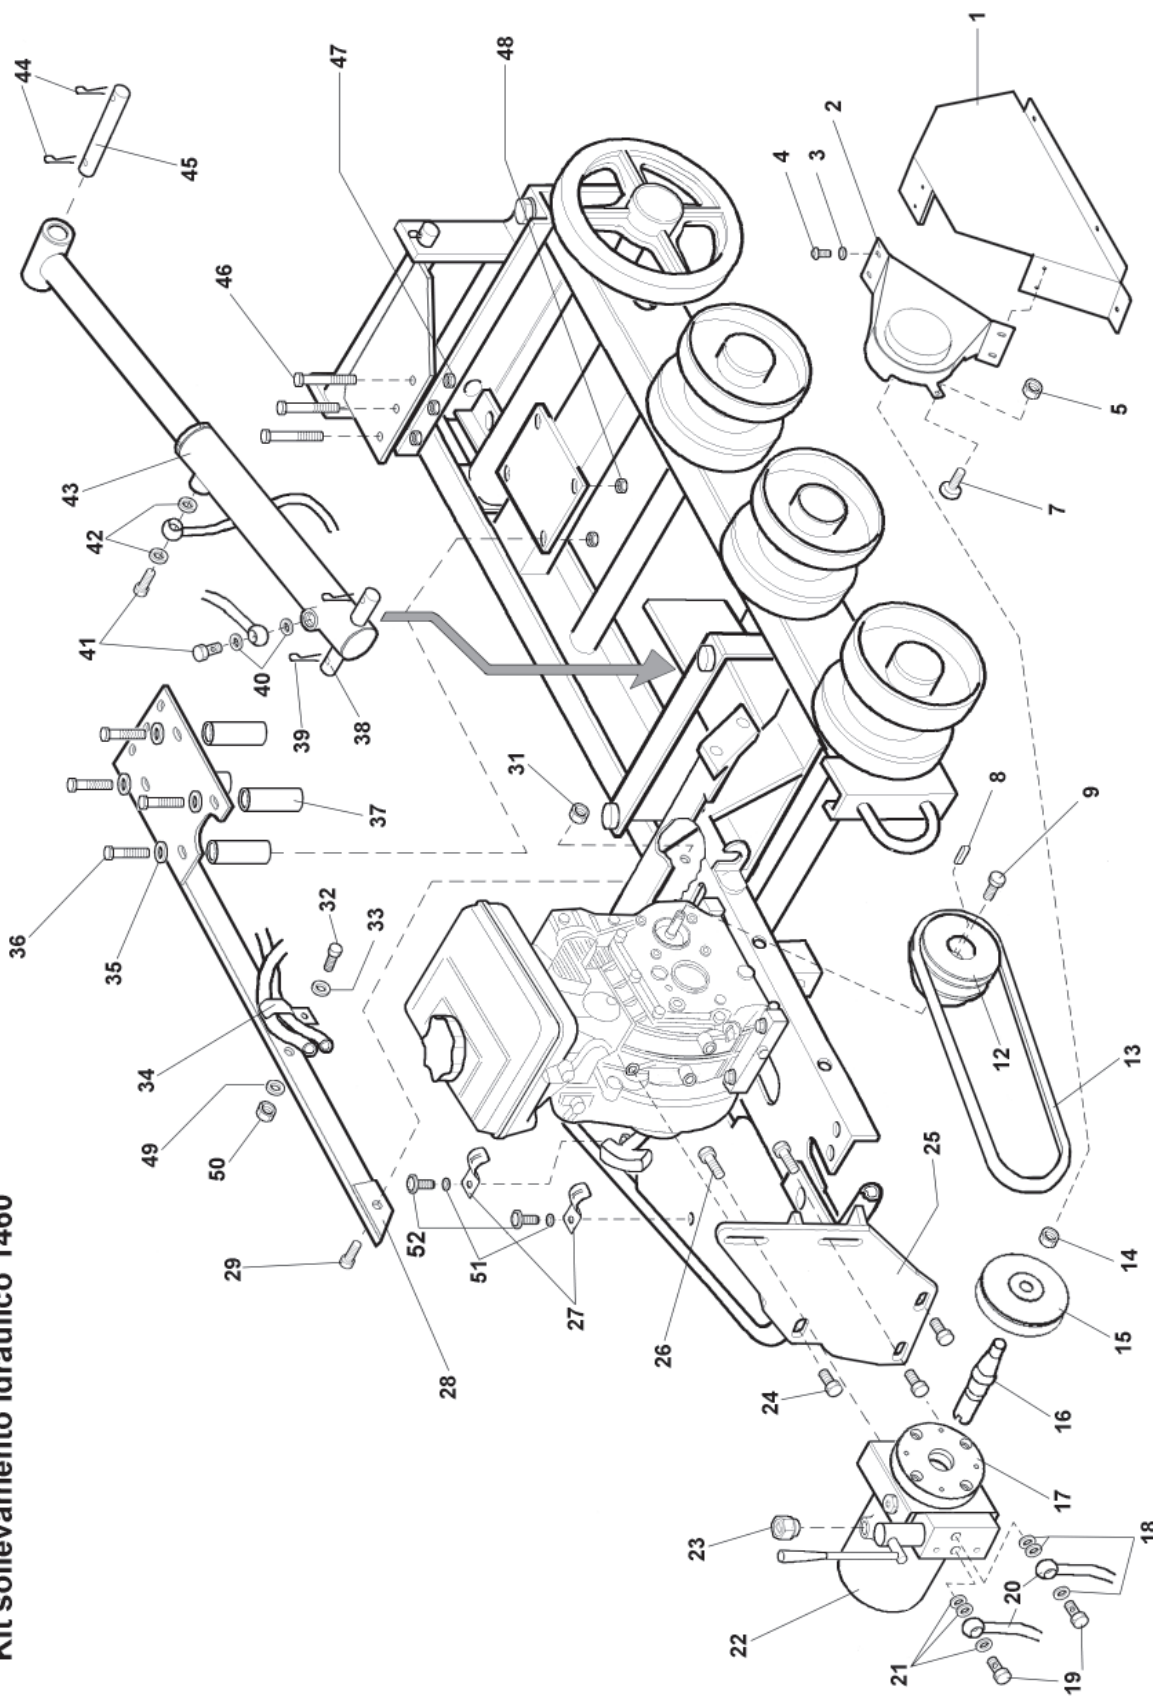

Gr. 68 Power Track 1460-H
SOLLEVAM. IDR. - RELEVAGE HYDR. - HYDRAULIC LIFT

Kit sollevamento idraulico 1460

Gr. 68 Power Track 1460-H
SOLLEVAM. IDR. - RELEVAGE HYDR. - HYDRAULIC LIFT

RIF. REF.	COD. N°/P P/N°	Q.	DESCRIZIONE - DESCRIPTION	RIF. REF.	COD. N°/P P/N°	Q.	DESCRIZIONE E - DESCRIPTION
1	40152	1	CARTER	29	40654	1	VITE - VIS - SCREW
2	40153	1	CARTER	31	20317	1	DADO - ECROU - NUT
3	20037	4	RONDELLA - RONDELLE - WASHER	32	40092	1	VITE - VIS - SCREW
4	20064	4	VITE - VIS - SCREW	33	21139	2	RONDELLA - RONDELLE - WASHER
5	20289	1	DADO - ECROU - NUT	34	40549	1	FASCETTA-COLLIER DE CABL-CABLE TIES
7	40435	1	GOMMINO - SUPPORT - RUBBER	35	20318	4	RONDELLA - RONDELLE - WASHER
8	40369	1	CHIAVETTA - CLAVETTE - KEY	36	40128	4	VITE - VIS - SCREW
9	40010	1	VITE - VIS - SCREW	37	40481	4	SUPPORTO - SUPPORT - BRACKET
12	40433	1	PULEGGIA - POULIE - PULLEY	38	40479	1	PERNO - PIVOT - PIN
13	40483	1	CINGHIA - COURROIE - BELT	39	40509	2	COPIGLIA - GOUPILLE - SPLIT-PIN
14	20317	1	DADO - ECROU - NUT	40	40488	2	GUARNIZIONE - JOINT - GASKET 3/8"
15	40432	1	PULEGGIA - POULIE - PULLEY	41	40486	2	VITE - VIS - SCREW 3/8"
16	40438	1	ALBERO - ARBRE - SHAFT	42	40488	2	GUARNIZIONE - JOINT - GASKET 3/8"
17	40437	1	SUPPORTO - SUPPORT - BRACKET	43	40441	1	CILINDRO - CYLINDER - CYLINDER
18	40487	3	GUARNIZIONE - JOINT - GASKET 1/4"	44	40509	2	COPIGLIA - GOUPILLE - SPLIT-PIN
19	40485	2	VITE - VIS - SCREW 1/4"	45	40479	1	PERNO - PIVOT - PIN
20	40484	2	TUBO - TUBE - PIPE	46	40370	3	VITE - VIS - SCREW
21	40487	3	GUARNIZIONE - JOINT - GASKET 1/4"	47	20788	3	DADO - ECROU - NUT
22	40277	1	POMPA - POMPE - PUMP	48	20317	4	DADO - ECROU - NUT
23	40532	1	TAPPO - BOUCHON - CAP	49	21139	1	RONDELLA - RONDELLE - WASHER
24	40010	3	VITE - VIS - SCREW	50	20289	1	DADO - ECROU - NUT
25	40154	1	SUPPORTO - SUPPORT - BRACKET	51	20316	2	RONDELLA - RONDELLE - WASHER
26	40010	2	VITE - VIS - SCREW	52	20064	2	VITE - VIS - SCREW
27	40549	2	FASCETTA-COLLIER DE CABL-CABLE TIES				
28	40474	1	SUPPORTO - SUPPORT - BRACKET				

NOTE - NOTES