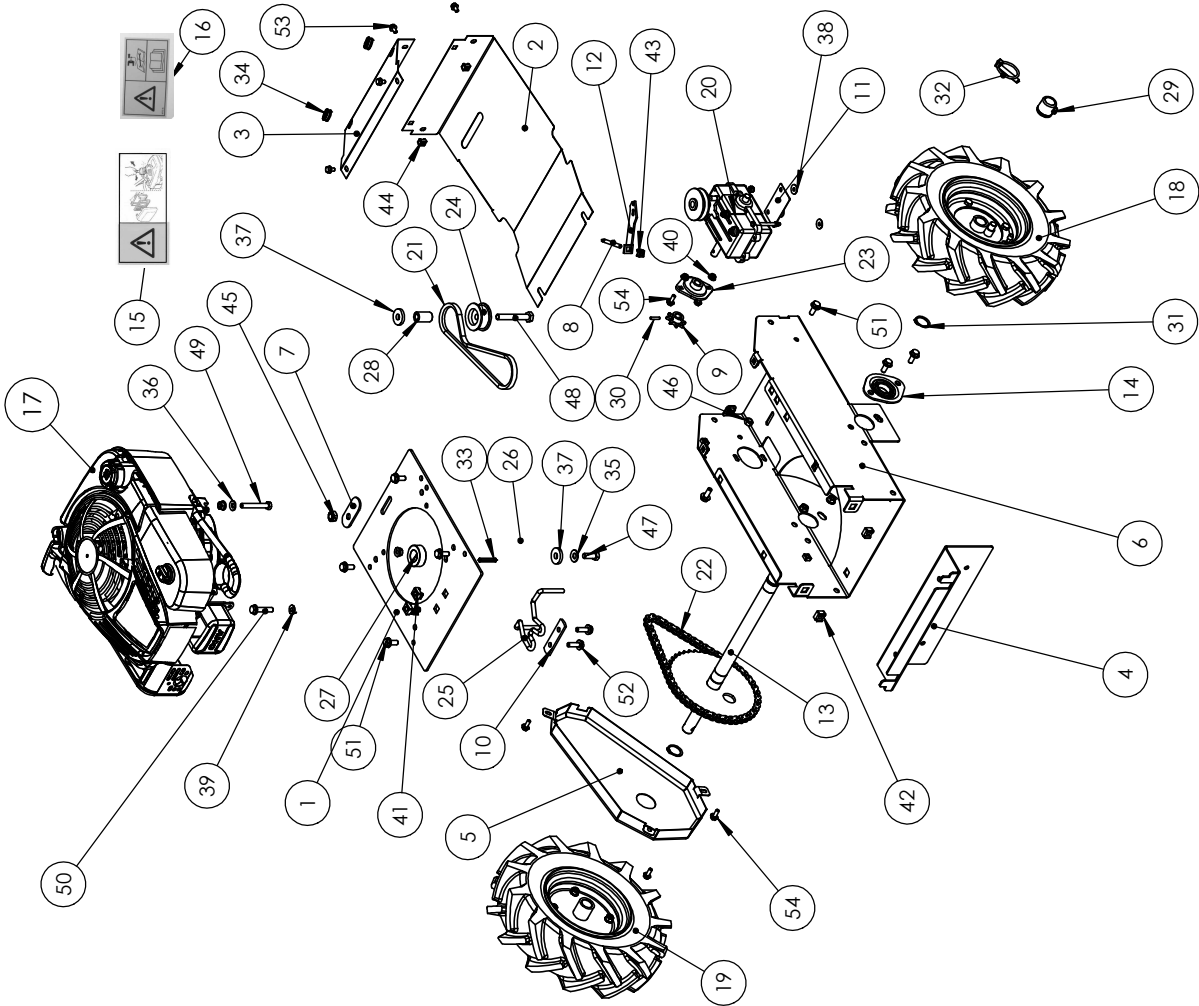

* Le service après vente: s'adresser au réseau motoriste concerné
For the engine's spare parts, please contact the motor's retailer network