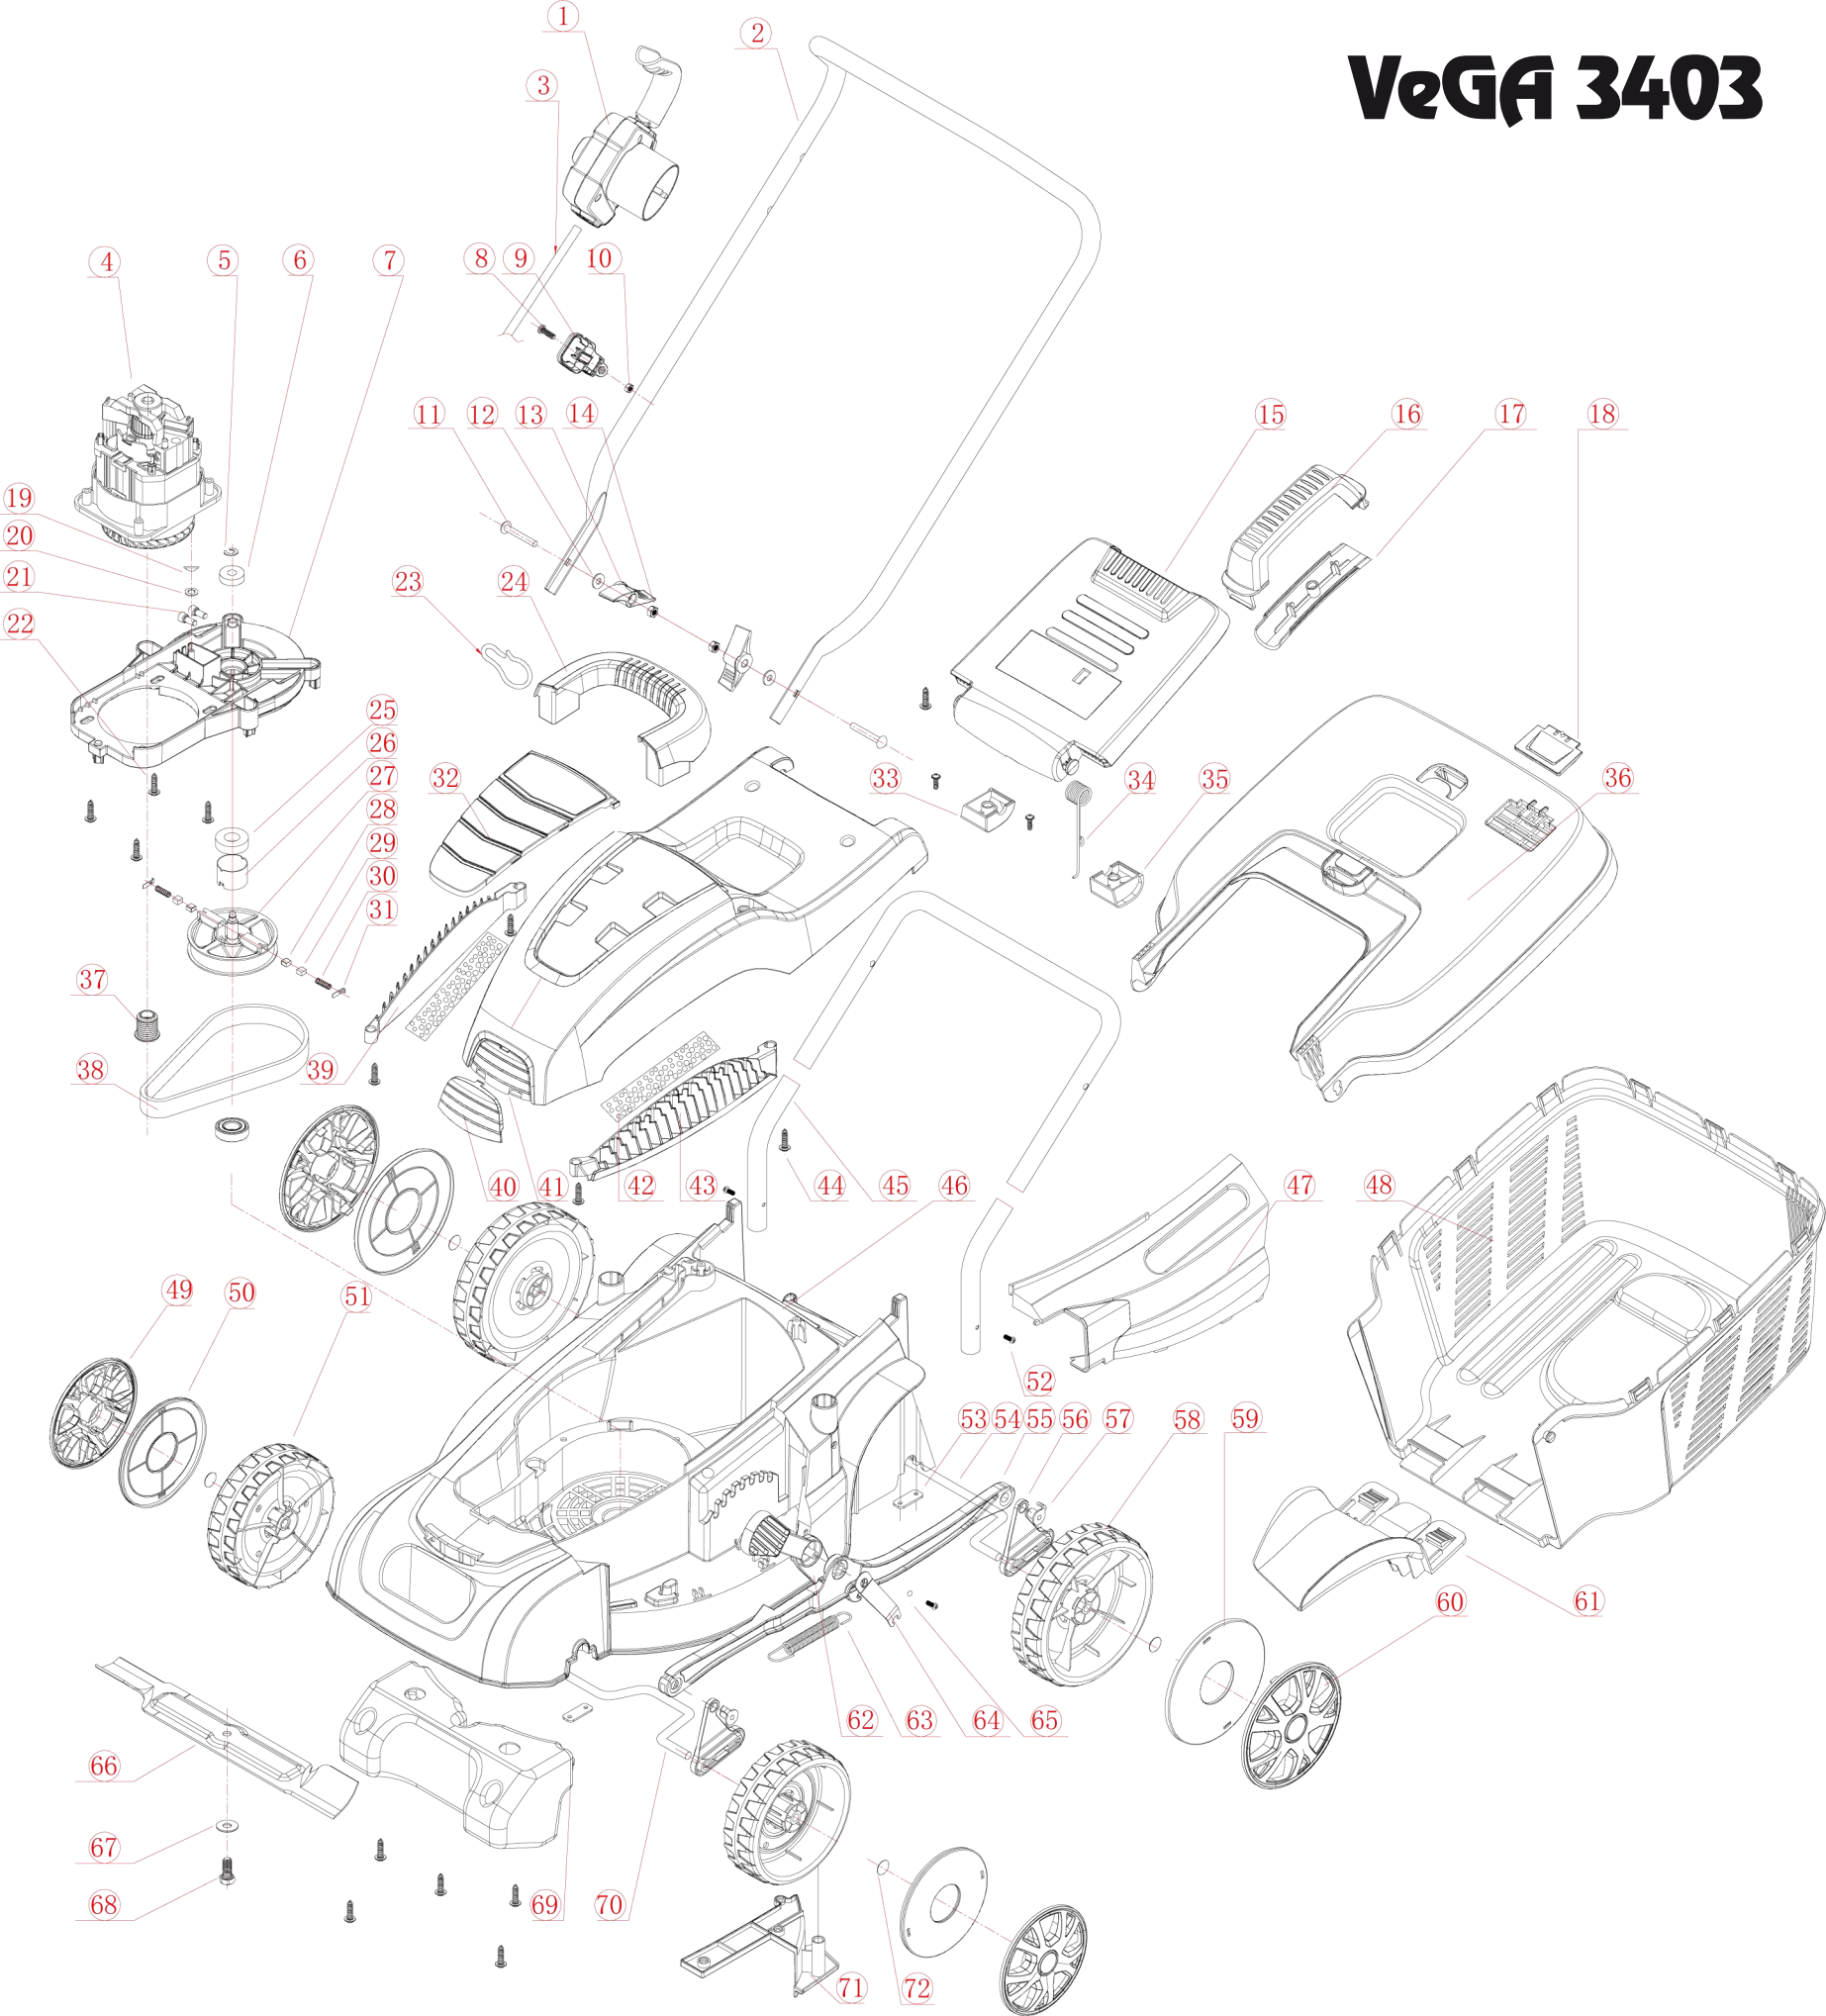

VeGA 3403

No.	ID zboží	Název
1	A6990870026R	spínací skříň
2	J2470000113R	madlo horní
3	A1970990001R	kabel
4	2A690021R	el. motor
5	J0150000412R	pojistný kroužek
6	J0160000246R	ložisko
7	Q636D961B49R	deska motoru
8	J0010000276R	šroub
9	Q440D72AH01	držák kabelu
10	J1920000000R	matice
11	J0020000384R	šroub
12	J0150000044R	podložka
13	A2564650023R	Klíčka madla
14	J0020000005R	matice
15	Q197885P292	vrchní kryt koše
16	Q636D86PH02	rukojeť koše
17	Q636K20PH02	kryt rukojeti koše
18	Q197807PH02	klapka koše
19	J0150000998R	podložka
20	Z08000000030	podložka
21	D5000100004R	víčko
22	J0010000896R	šroub
23	Q2567411H33R	držák kabelu
24	Q844Z59P292	rukojeť krytu
25	J0160000065R	ložisko
26	J4380000002R	Kroužek brzdy
27	A6362040001R	řemenice
28	Z0470000001	díl brzdy
29	J4390000001R	díl brzdy
30	J6330680003R	pružina brzdy
31	J0130000023R	díl brzdy
32	Q844K27AG98	vrchní kryt
33	Q197879P292	držák
34	J1970360001R	pružina
35	Q197765P292	držák
36	Q197F44PH02	vrchní část koše

No.	ID zboží	Název
37	J2510000002R	řemenice motoru
38	X6360940002R	řemen pojezdu
39	Q844D30PH02	levý kryt
40	Q844K29AG98	přední kryt
41	Q844614P292	kryt sekačky
42	G8440220002	filtr
43	Q844D29PH02	pravý kryt
44	J0010001022R	šroub
45	J2470000116R	madlo spodní
46	Q197438PH02	šasi
47	Q197K28PH02	kryt šasi
48	Q197D67PH02	spodní část koše
49	Q197A39PG98	kryt kola
50	Q1977460H02	kryt kola
51	Q197D680H02	kolo přední
52	J0010110059R	šroub
53	J0220000086R	držák
54	J0090000294R	zadní náprava
55	Q197528AH01	táhlo nast. výšky
56	Q1971680H33R	konzole trojhran
57	Q197D540H10R	pouzdro
58	Q197D68PH02	zadní kolo
59	Q197746PH02	kryt kola
60	Q197F29PG98	kryt kola
61	Q197F48PH02	deska koše
62	Q197F280292R	páka zdvihu
63	J1970690001R	pružina zdvihu
64	J1970370002R	pružný držák
65	J0200000087R	podložka
66	J2420000093R	nůž
67	J0200000090R	podložka
68	J0020000088R	šroub nože
69	Q197G100H18R	přední maska
70	J0090000293R	přední náprava
71	Q197D49PH02	spodní kryt
72	J0320000015R	krytka