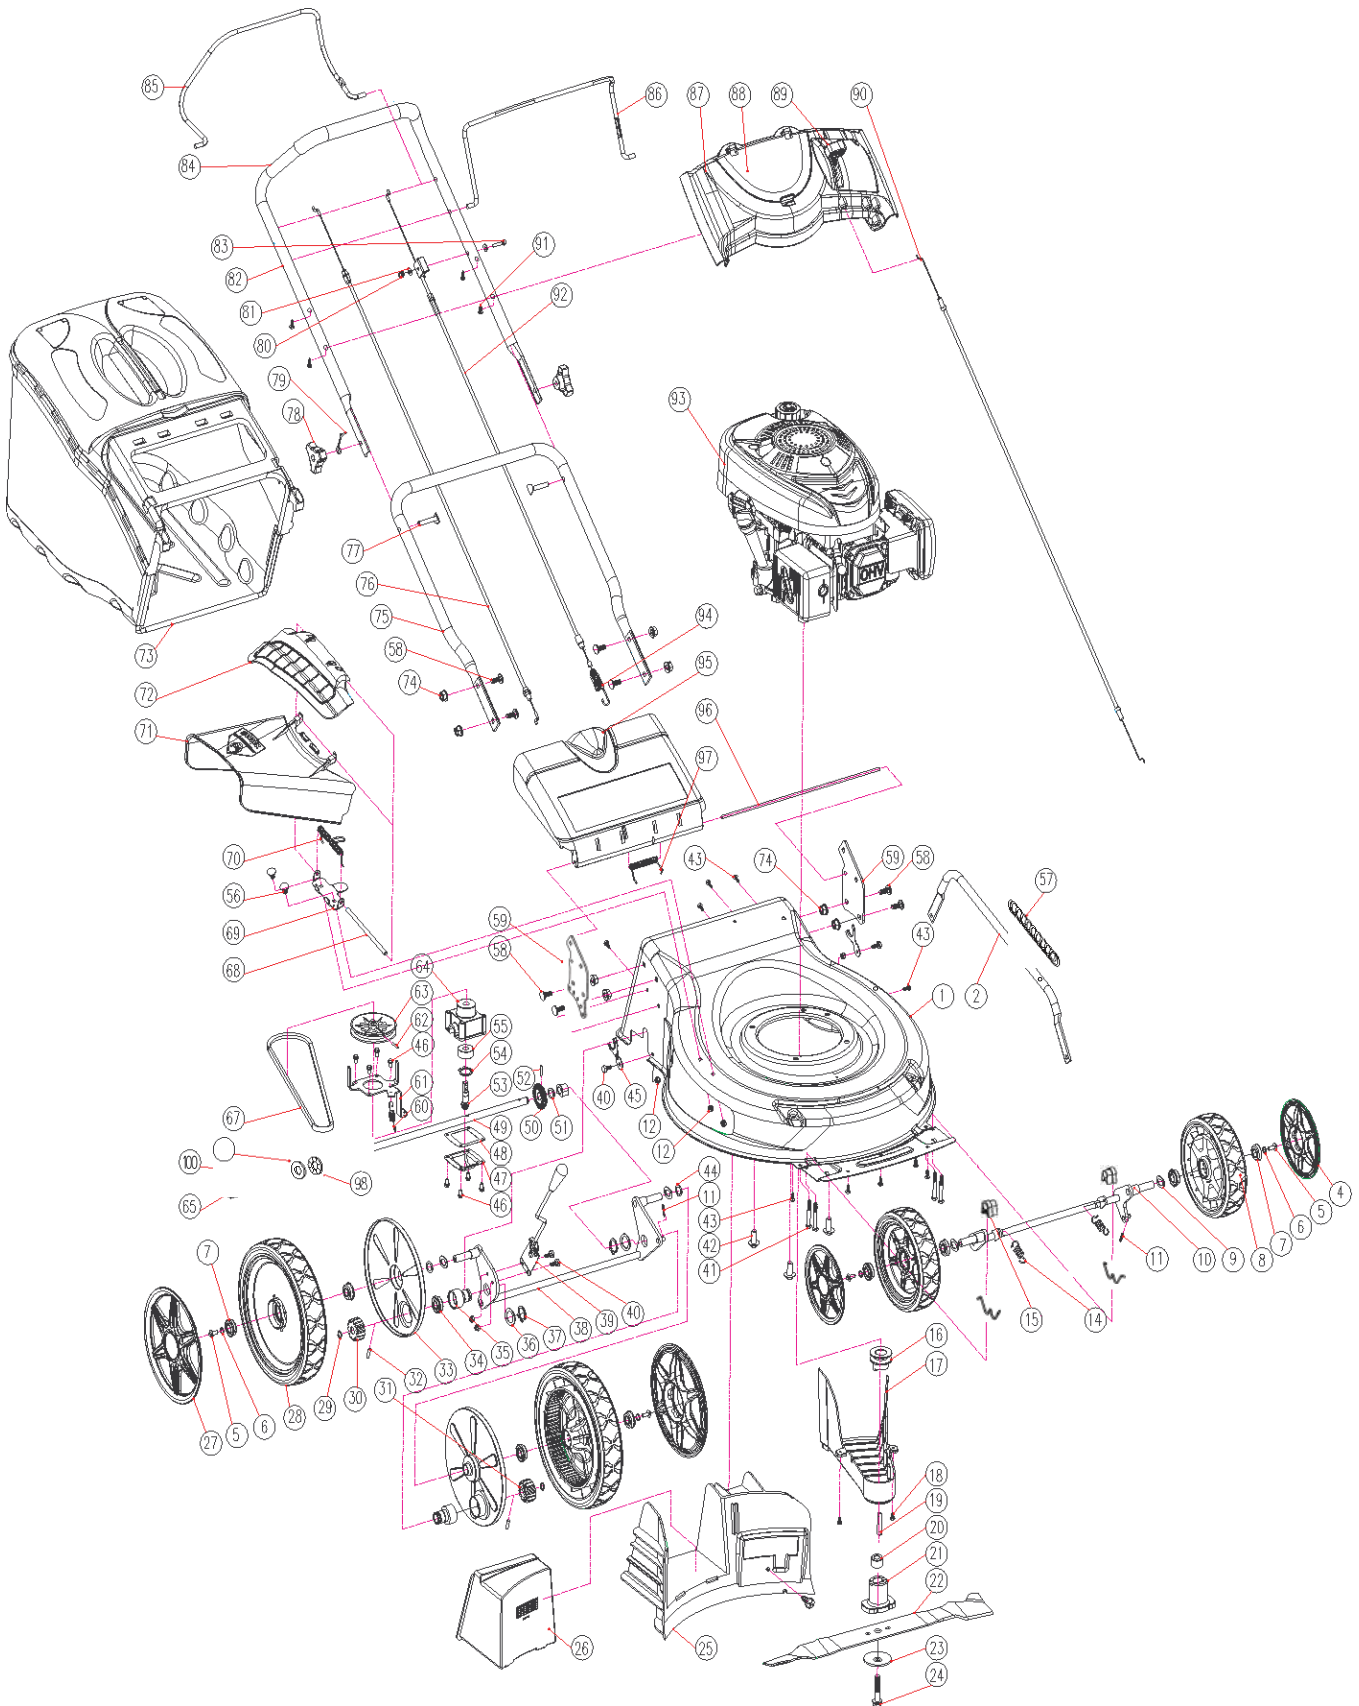

Ve GA HWM46SP

No.	ID Zboží	Název
1	50HWS46V001	Šasí
2	50HWS48V002	Táhlo centr. nastavení
4	50HWS48V004	Vnější kryt před. kola
5	50HWS48V005	Šroub
6	50HWS48V006	Matice
7	50HWS48V007	Ložisko kola
8	50HWS48V008	Přední kolo
9	50HWS48V009	Podložka
10	50HWS48V010	Přední náprava
11	50HWS48V011	Závačka
12	50S4652V012	Spodní držák nápravy W
13	50HWS48V013	Matice
14	50HWS48V014	Pružina přední nápravy
15	50HWS46V015	Vrchní plast. držák nápravy
16	50HWS48V016	Podložka
17	50S4652V016	Spodní plast. kryt řemenice
18	50HWS48V018	Šroub
19	50HWS48V019	Klínek
20	50HWS46V020	Výmez. podložka unašeče
21	50HWS46V021	Unašeč
22	50S4652V021	Nůž
23	50HWS48V023	Podložka nože
24	50S465V061	Šroub nože
25	50HWS48V025	Plastový kryt šasí - zadní
26	50HWS48V026	Mulčovací klín
27	50HWS48V027	Vnější kryt zadního kola
28	50HWS48V028	Zadní kolo
29	50HWS48V029	Seger pojistka
30	50HWS48V030	Pastorek kola - R
31	50HWS48V031	Pastorek kola - L
32	50S465V052	Kolík pastorku
33	50HWS48V033	Vnitřní kryt zadního kola
34	50S465V066	Ložisko náboje kola
35	50S465V065	Nábog kola
36	50HWS48V036	Podložka
37	50HWS48V037	Seger pojistka
38	50HWS48V038	Zadní náprava
39	50HWS48V039	Madlo nast. výšky sečení
40	50HWS48V040	Šroub
41	50HWS48V041	Šroub
42	50HWS48V042	Šroub
43	50HWS48V043	Šroub
44	50HWS48V044	Podložka
45	50HWS48V045	Podložka
46	50HWS48V046	Šroub
47	50HWS48V047	Spodní kryt převodovky
48	50HWS48V048	Těsnění převodovky
49	50HWS48V049	Hřídel převodovky
50	50HWS48V050	Soukolí převodovky - kolo
51	50HWS48V051	Podložka