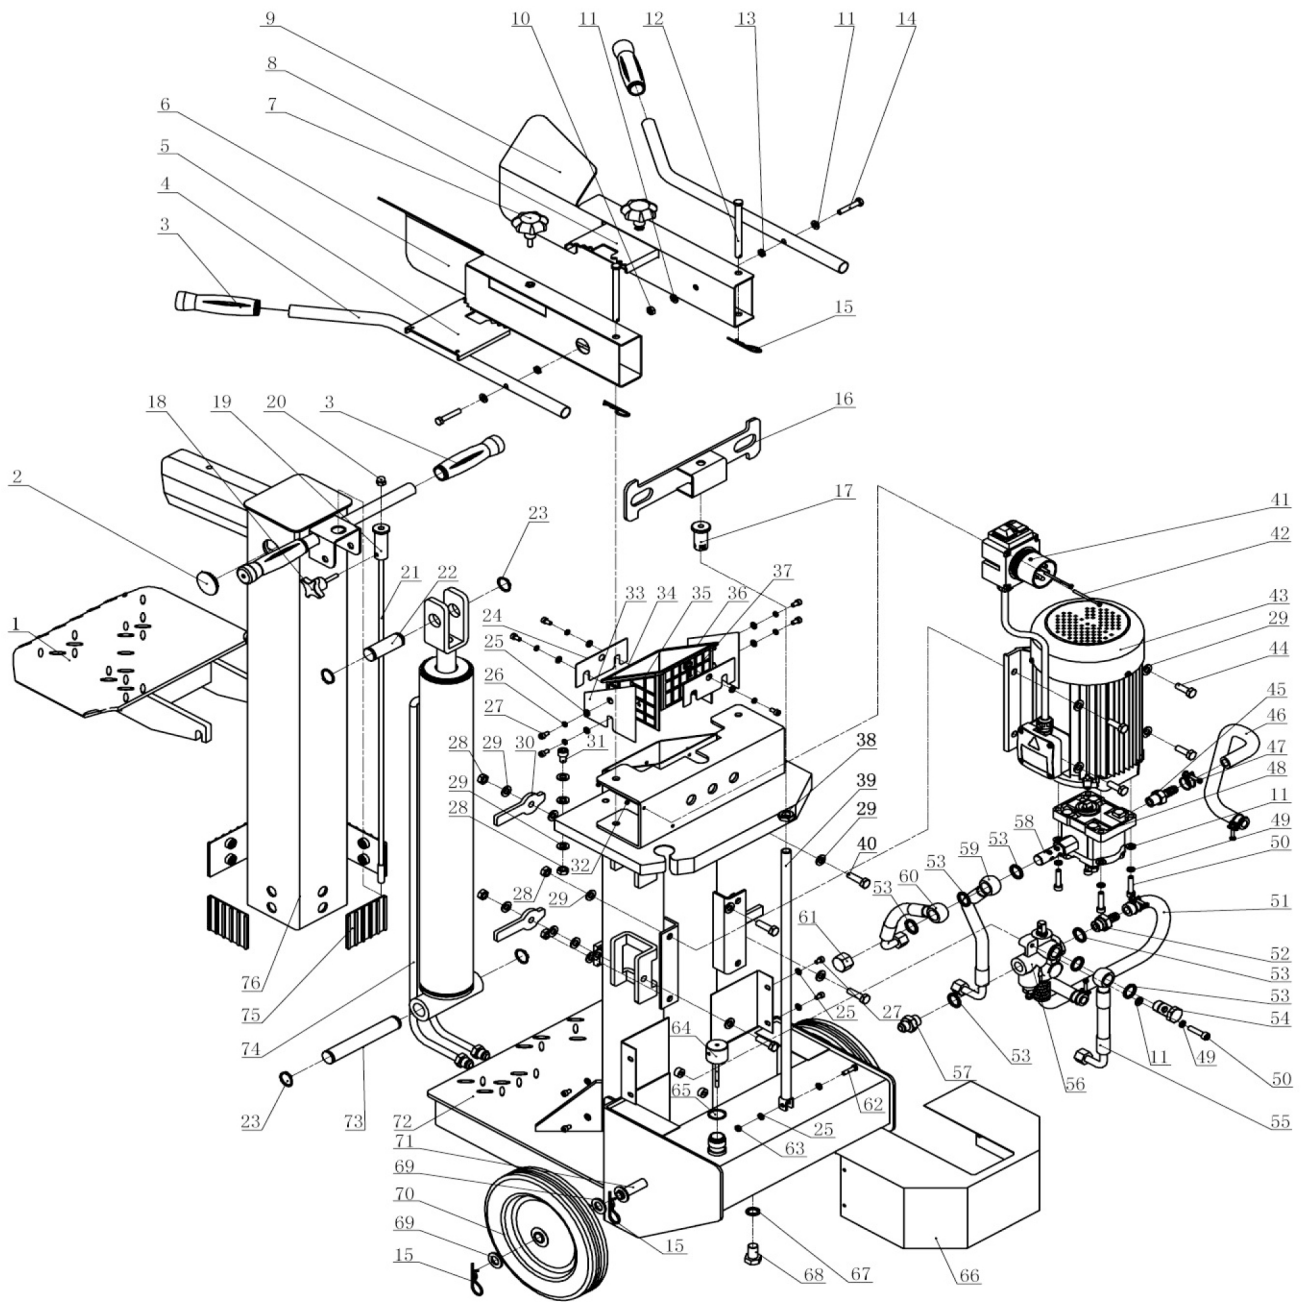

VeGA LV1010

No.	ID Zboží	Název
1	50LV1010V001	Stůl
2	50LV12V002	Záslepka
3	50LV12V003	Madlo
4	50LV12V004	Ovládací madlo
5	50LV12V005	Držák
6	50LS10V005	Ochranný kryt
7	50LS10V006	Plastová matice
8	50LV12V008	Držák
9	50LS10V008	Ochranný kryt komplet
10	50LV12V010	Matice
11	50LV12V011	Podložka
12	50LV12V012	Zajišťovací hřídel
13	50LV12V013	Matice
14	50LV12V014	Šroub
15	50LV12V015	Závlačka
16	50LV12V016	Držák
17	50LV12V017	Čep
18	50LV12V018	Křídlový šroub
19	50LV12V019	Pouzdro
20	50LV12V020	Matice
21	50LV12V021	Táhlo
22	50LV12V022	Zajišťovací hřídel
23	50LV12V023	Segerovka
24	50LV12V024	Vymezovací plech
25	50LV12V025	Podložka
26	50LV12V026	Podložka
27	50LV12V027	Šroub
28	50LV1010V028	Matice
29	50LV1010V029	Podložka
30	50LV1010V030	Zajišťovací páka
31	50LV12V028	Šroub
32	50LV12V031	konzole
33	50LV12V032	Vymezovací plech
34	50LV12V033	Vymezovací plast
35	50LV12V034	Vymezovací plast
36	50LV12V035	Vymezovací plast
37	50LV12V036	Vymezovací plast
38	50LV12V037	Matice

No.	ID Zboží	Název
39	50LV12V038	Táhlo
40	50LV1010V040	Šroub
41	LS10V032	Vypínač
42	50LV12V040	Šroub
43	50LV1010V043	Motor 3500W
44	50LV12V042	Šroub
45	50LS8V047	Šroubení jednostranné
46	50LV12V049	Hadice
47	50LV12V045	Stahovací páska
48	50LV12V046	Čerpadlo
49	50LV12V047	Podložka
50	50LV12V048	Šroub
51	50LV12V044	Hadice bez koncovek
52	50LV12V050	Šroubení
53	50LV12V051	Podložka
54	50LV12V052	Průtoková matice
55	50LV1010V055	Hadice krátká
56	50LV1010V056	Rozdělovač
57	50LV12V055	Šroub
58	50LV1010V058	Šroubení
59	50LV12V057	Hadice dlouhá
60	50LV1010V060	Hadice
61	50LV12V059	Matice
62	50LV12V060	Šroub
63	50LV12V061	Matice
64	LS10V059	Měrka oleje
65	50LV12V063	Těsnění
66	50LV12V064	Kovový kryt čerpadla
67	50LV12V065	Gumová podložka
68	50LV12V066	Šroub
69	50LV12V067	Podložka
70	50LV1010V070	Kolo
71	50LV12V069	Hřídel kola
72	50LV1010V072	Základna
73	50LV12V071	Zajišťovací hřídel
74	50LV1010V074	Válec komplet
75	50LV12V073	Plastový pás
76	50LV1010V076l.p	Sloup