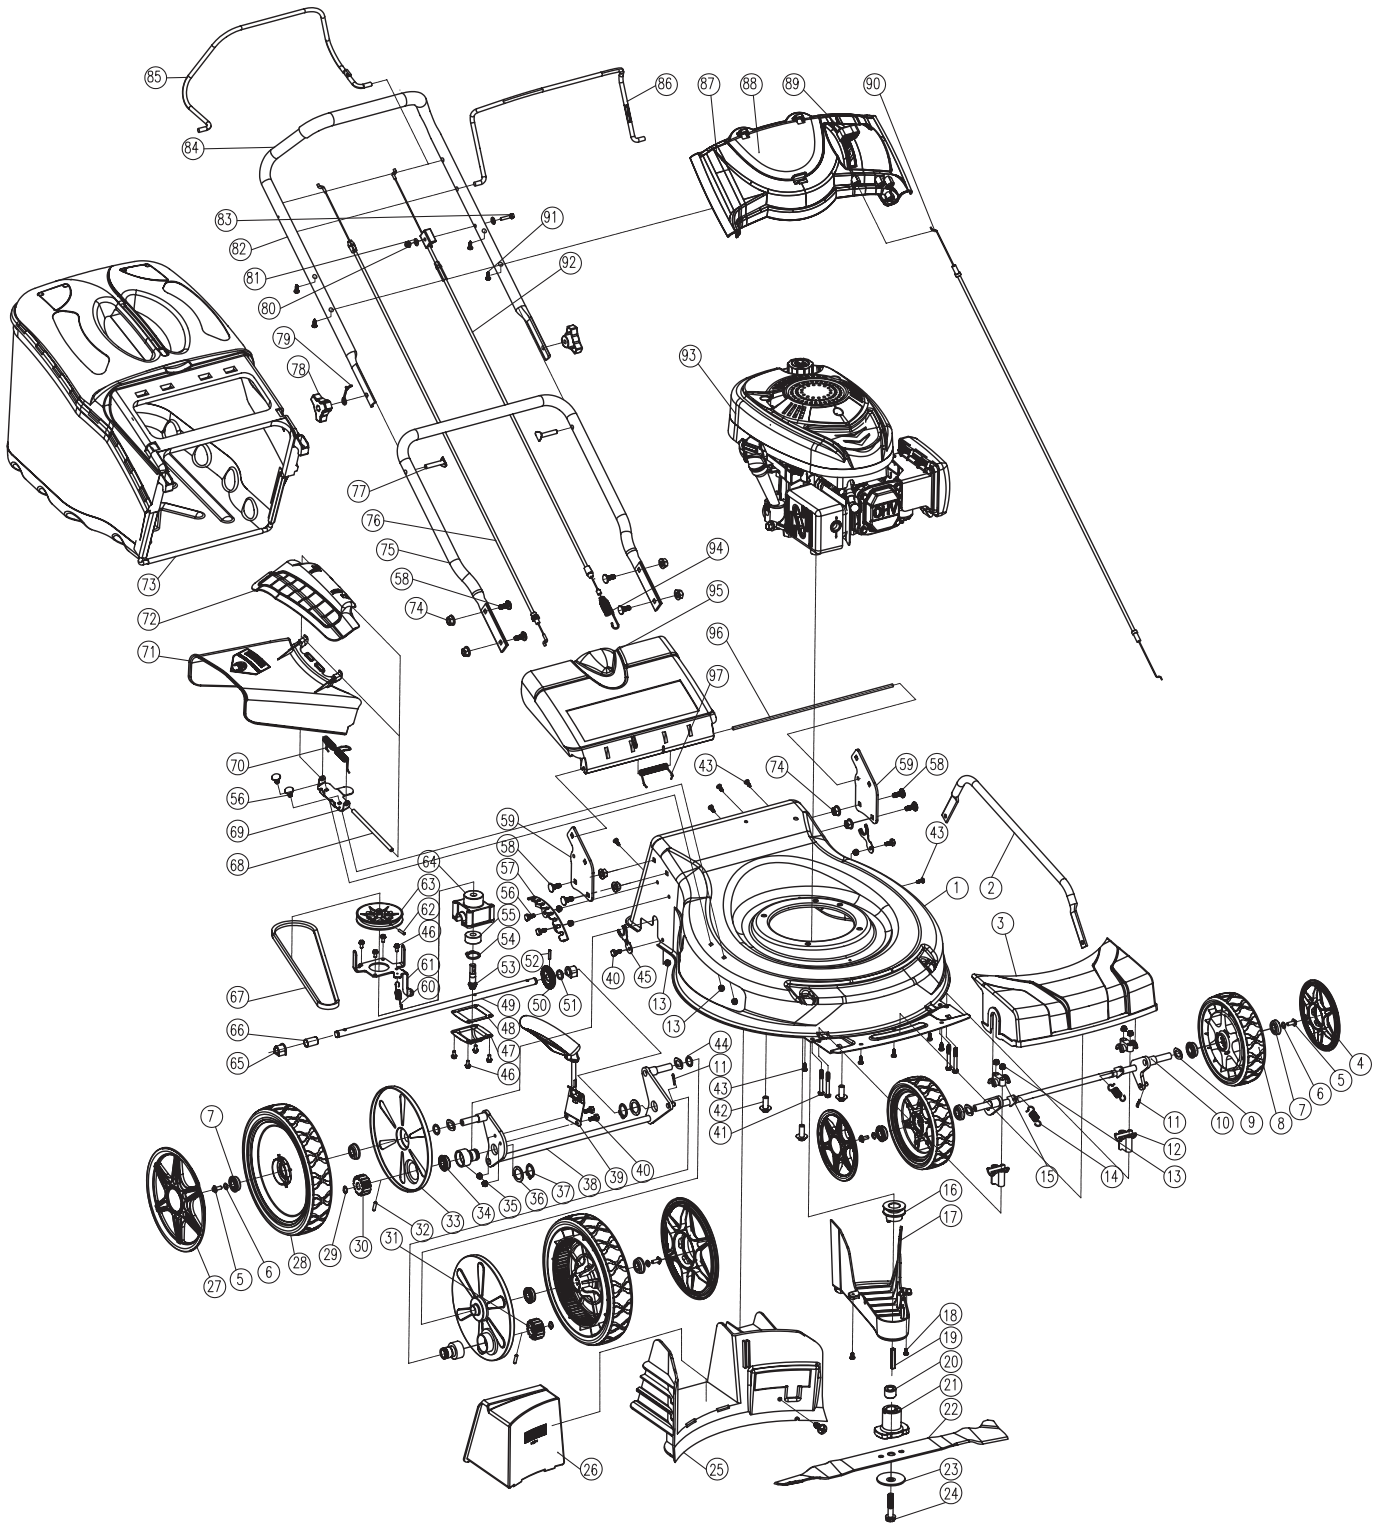

VeGA HW48 SP

No.	ID Zboží	Název
1	50HWS48V001	Šasí
2	50HWS48V002	Táhlo centr. nastavení
3	50HWS48V003	Plastový kryt šasí - přední
4	50HWS48V004	Vnější kryt před. kola
5	50HWS48V005	Šroub
6	50HWS48V006	Matice
7	50HWS48V007	Ložisko kola
8	50HWS48V008	Přední kolo
9	50HWS48V009	Podložka
10	50HWS48V010	Přední náprava
11	50HWS48V011	Závlačka
12	50HWS48V012	Spodní plast. držák nápravy
13	50HWS48V013	Matice
14	50HWS48V014	Pružina přední nápravy
15	50HWS48V015	Vrchní plast. držák nápravy
16	50HWS48V016	Podložka
17	50HWS48V017	Spodní plast. kryt řemenice
18	50HWS48V018	Šroub
19	50HWS48V019	Klínek
20	50HWS48V020	Vymez. podložka unašeče
21	50HWS48V021	Unašeč
22	50HWS48V022	Nůž
23	50HWS48V023	Podložka nože
24	50S465V061	Šroub nože
25	50HWS48V025	Plastový kryt šasí - zadní
26	50HWS48V026	Mulčovací klín
27	50HWS48V027	Vnější kryt zadního kola
28	50HWS48V028	Zadní kolo
29	50HWS48V029	Seger pojistka
30	50HWS48V030	Pastorek kola - R
31	50HWS48V031	Pastorek kola - L
32	50S465V052	Kolík pastorku
33	50HWS48V033	Vnitřní kryt zadního kola
34	50S465V066	Ložisko náboje kola
35	50S465V065	Náboj kola
36	50HWS48V036	Podložka
37	50HWS48V037	Seger pojistka
38	50HWS48V038	Zadní náprava
39	50HWS48V039	Madlo nast. výšky sečení
40	50HWS48V040	Šroub
41	50HWS48V041	Šroub
42	50HWS48V042	Šroub
43	50HWS48V043	Šroub
44	50HWS48V044	Podložka
45	50HWS48V045	Podložka
46	50HWS48V046	Šroub
47	50HWS48V047	Spodní kryt převodovky
48	50HWS48V048	Těsnění převodovky
49	50HWS48V049	Hřídel převodovky
50	50HWS48V050	Soukolí převodovky - kolo
51	50HWS48V051	Podložka