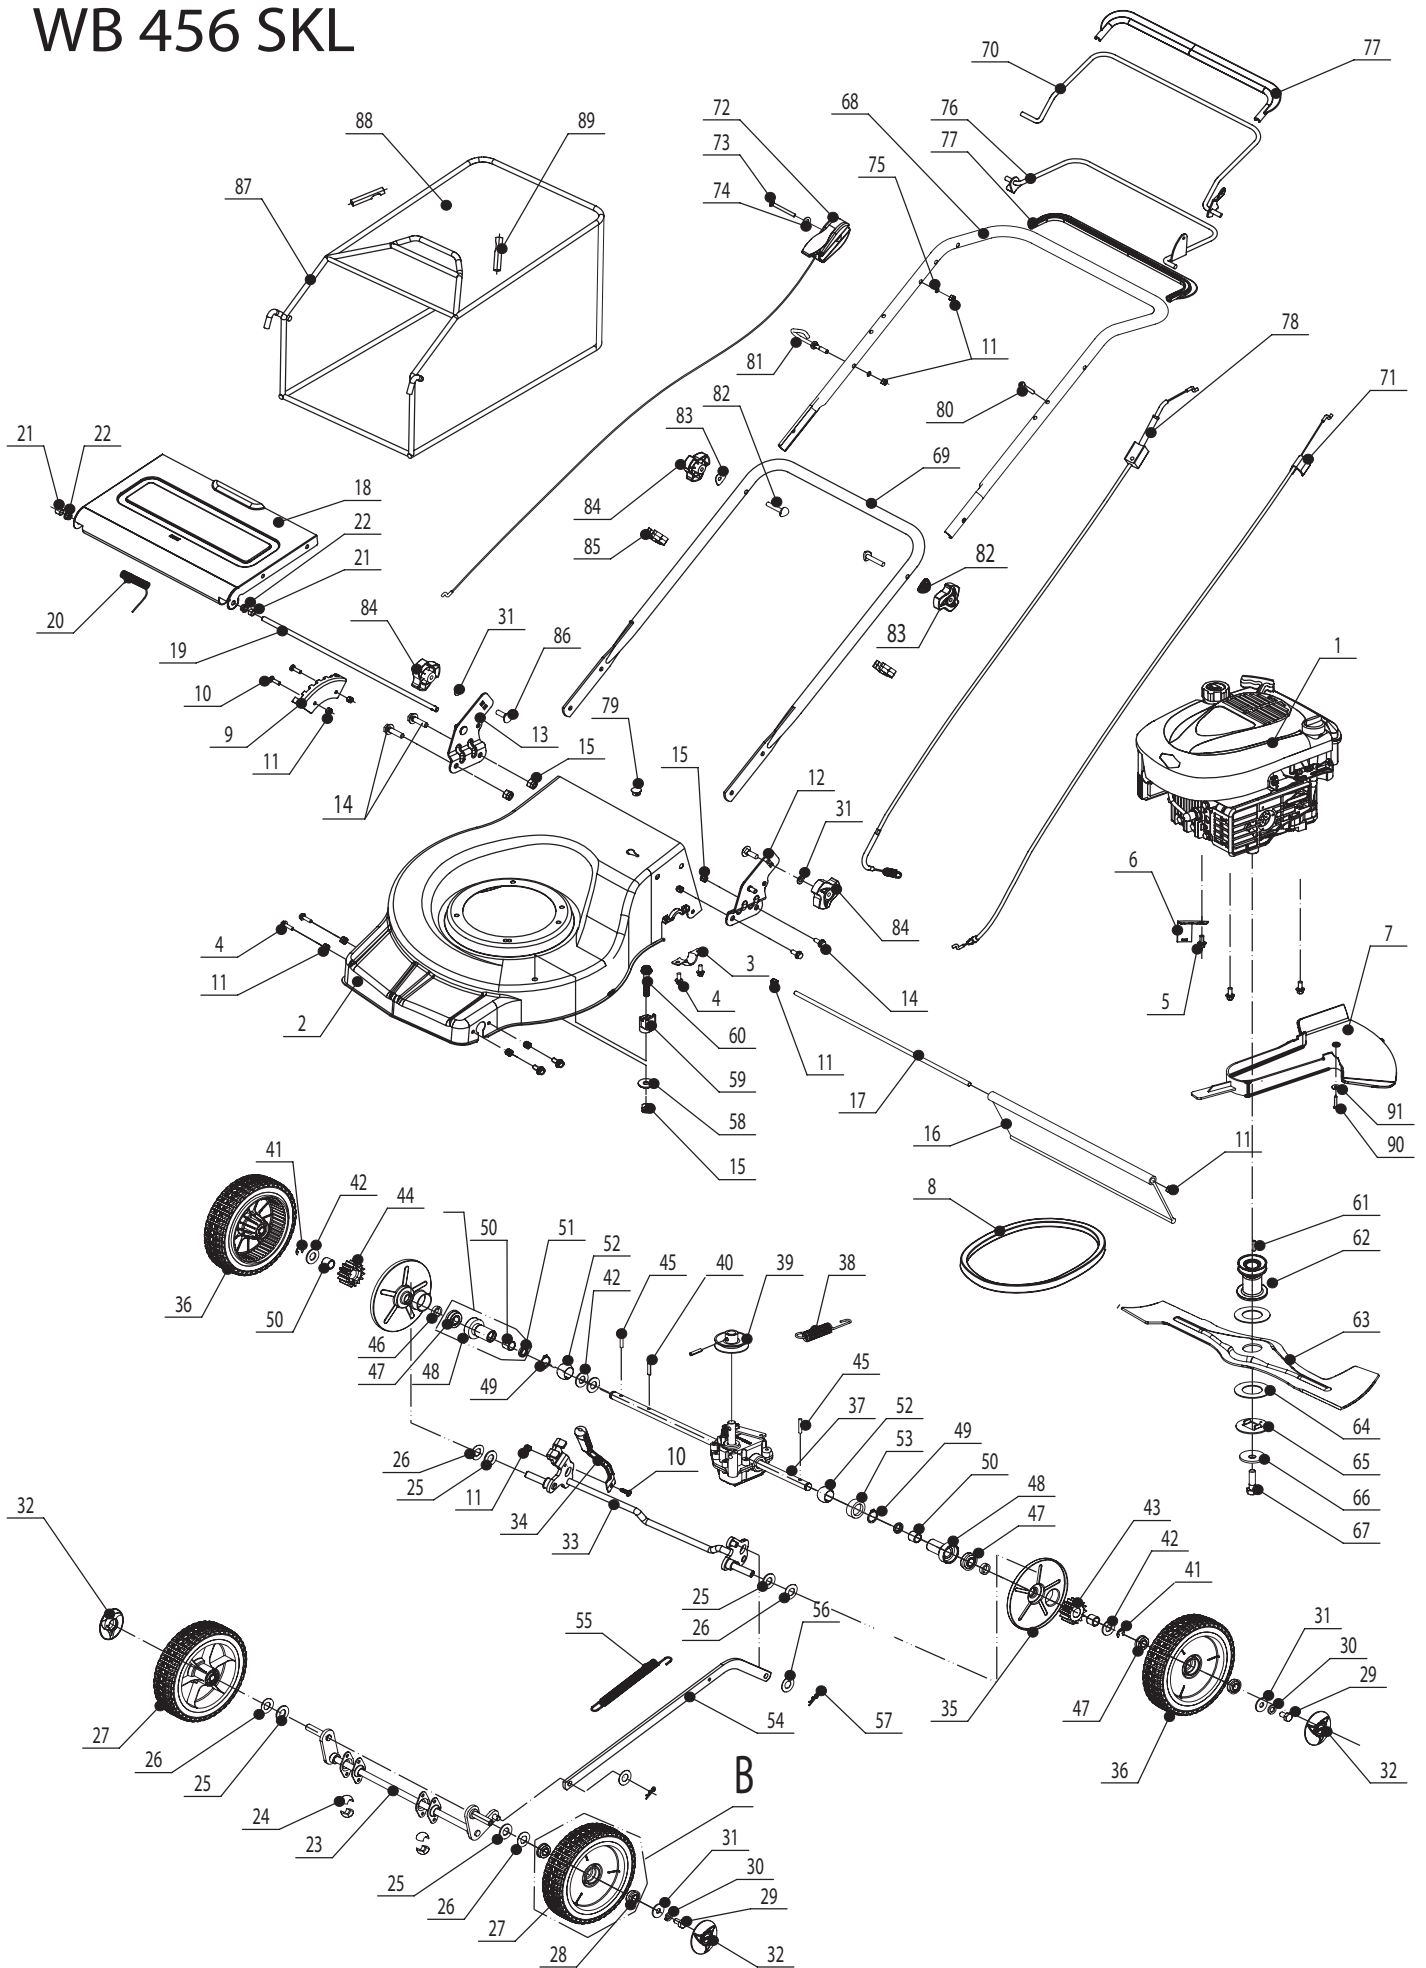

WB 456 SKL

No.	ID zboží	Název
1	50WB454SBV001	Motor
2	50WB454SBV002	Šasi
3	50WB506SB003	Držák zadní nápravy
4	50WB506SB004	Šroub
5	50WB506SB005	Šroub
6	50WB506SB006	Držák
7	50WB454SBV007	Plastový kryt řemenice
8	50WB454SBV008	Klínový řemen
9	50WB454SBV009	Hřeben nastavení výšky
10	50WB454SBV010	Šroub
11	50WB506SB011	Matice
12	50WB454SBV012	Držák madla L
13	50WB454SBV013	Držák madla P
14	50WB454SBV014	Šroub
15	50WB454SBV015	Matice
16	50WB506SB016	Gumová zástěrka
17	50WB454SBV017	Hřidel zástěrky
18	50WB454SBV018	Zadní deflektor
19	50WB454SBV019	Hřidel zadního deflektoru
20	50WB454SBV020	Pružina deflektoru
21	50WB506SB021	Zajištění deflektoru
22	50WB506SB022	Zajištění deflektoru
23	50WB454SBV023	Přední náprava
24	50WB506SB024	Kluzné ložisko
25	50WB506SB025	Podložka
26	50WB506SB026	Podložka
27	50WB454SBV027	Přední kolo
28	50WB454SBV028	Ložisko
29	50WB506SB029	Šroub
30	50WB506SB030	Podložka
31	50WB506SB031	Podložka
32	50WB454SBV032	Krytka kola
33	50WB454SBV033	Zadní náprava
34	50WB454SBV034	Páka pro nastavení výšky
35	50WB454SBV035	Vnitřní kryt zad. kola
36	50WB454SBV036	Zadní kolo
37	50WB454SBV037	Převodovka komplet
38	50WB454SBV038	Pružina
39	50WB454SBV039	Řemenice převodovky
40	50WB506SB040	Klíněk
41	50WB506SB041	Segerovka
42	50WB506SB042	Podložka
43	50WB506SB043	Pastorek L
44	50WB506SB044	Pastorek P
45	50WB506SB045	Kolík pojezdu
46	50WB454SBV046	Podložka
47	50WB506SB047	Ložisko zadního kola
48	50WB506SB048	Náboj kola
49	50WB506SB049	Segerovka
50	50WB506SB050	Futro
51	50WB506SB051	Podložka
52	50WB506SB052	Futro