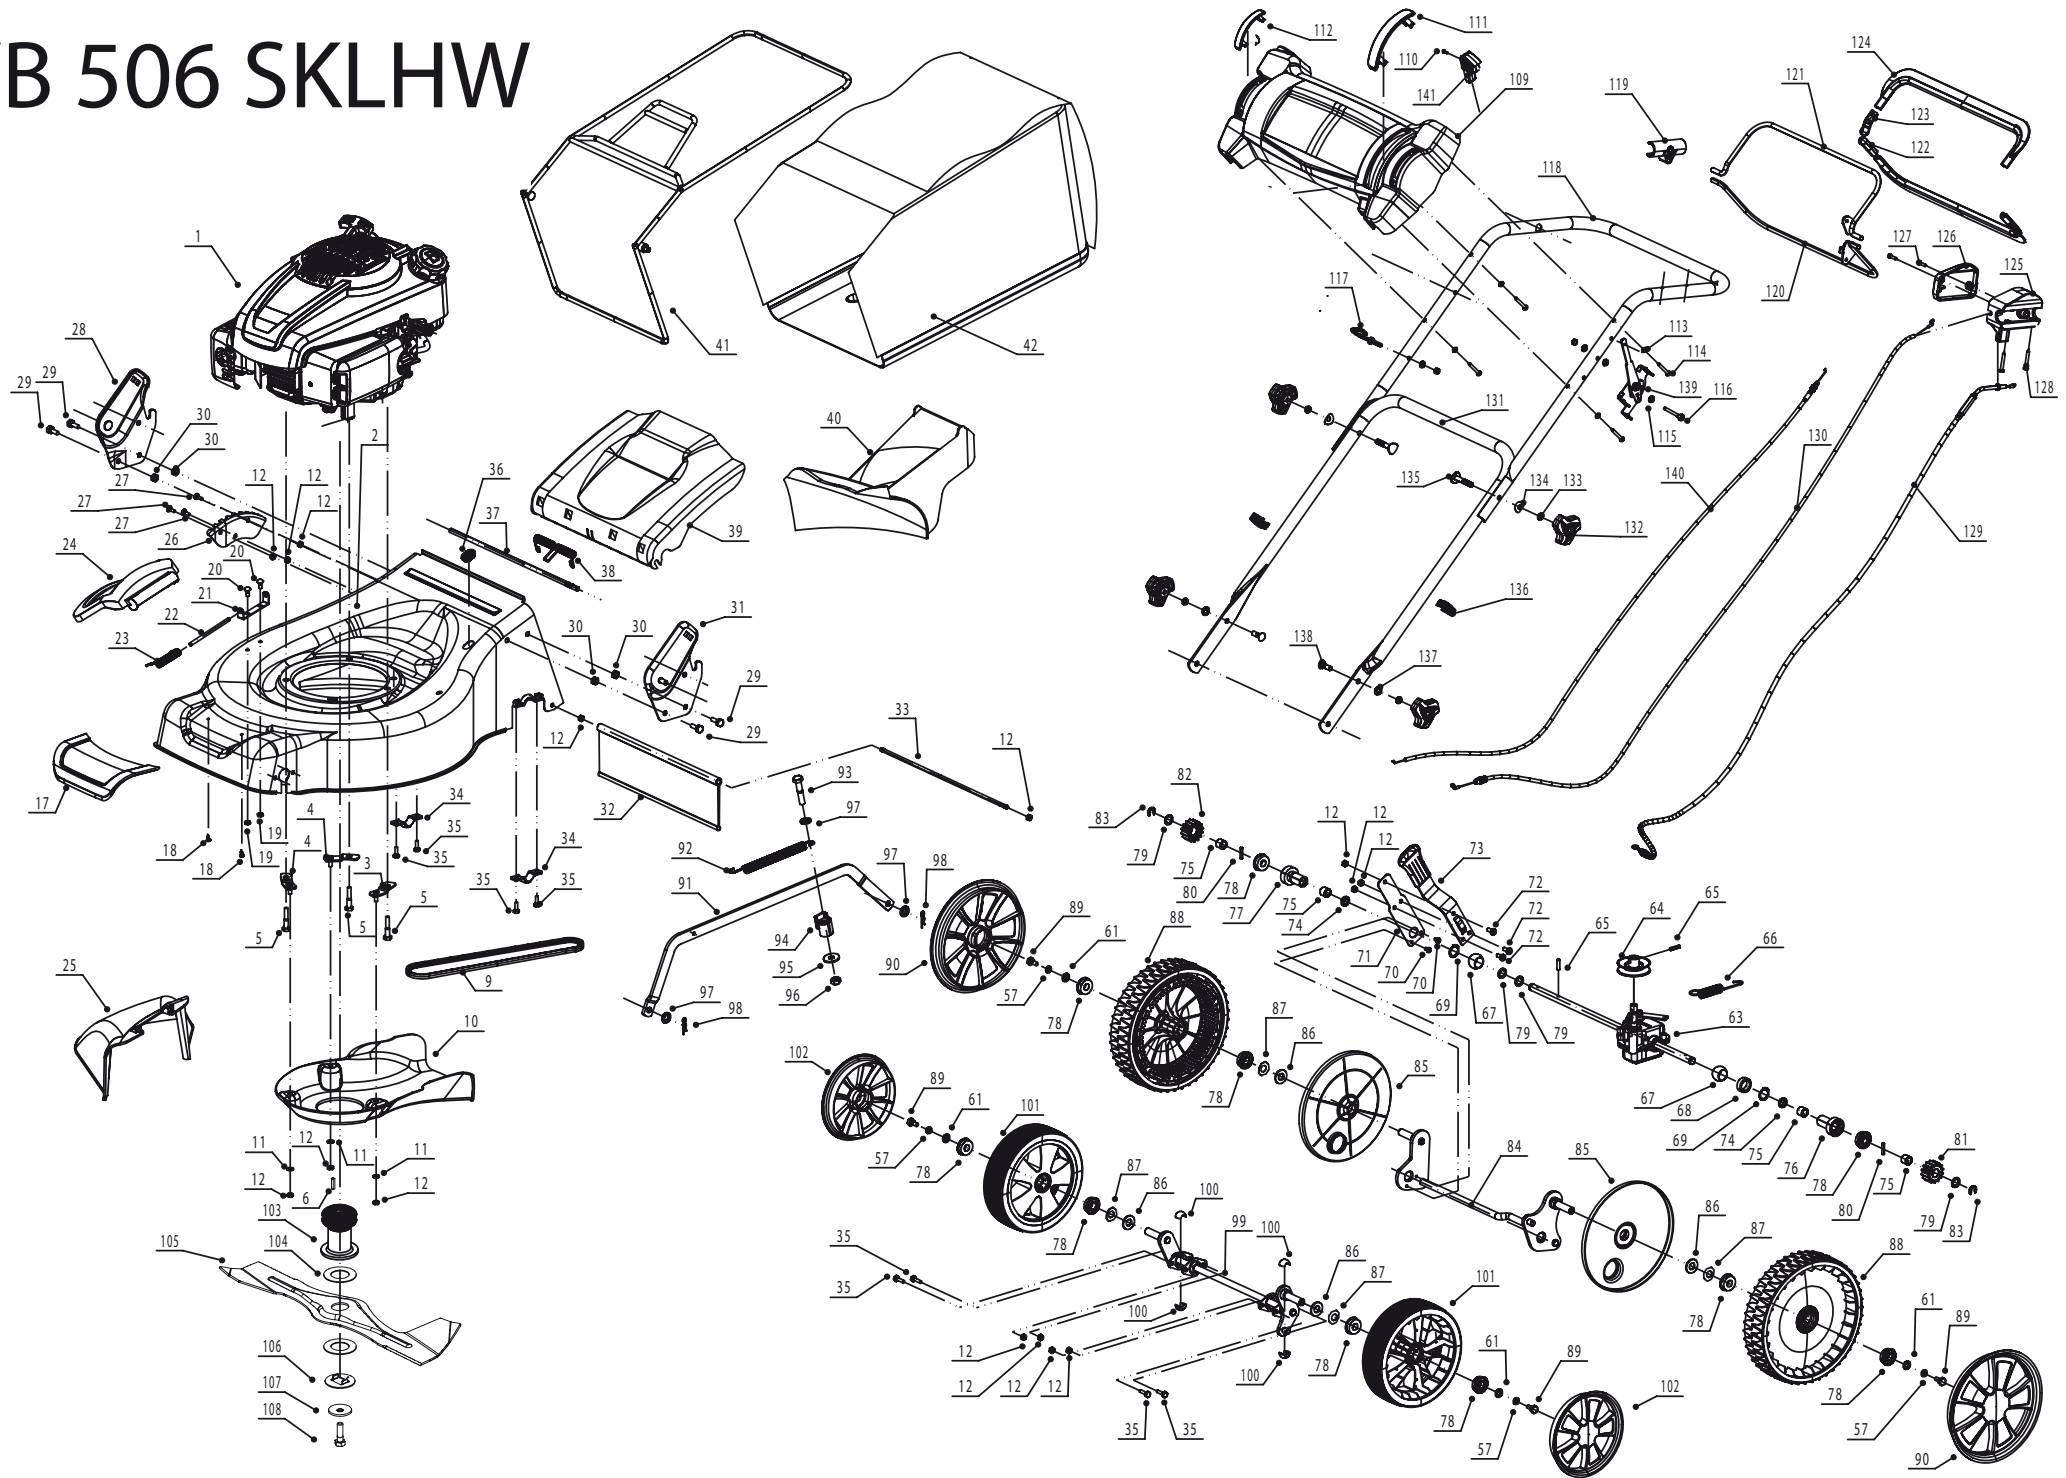

WB 506 SKLHW

No.	ID Zboží	Název
1	126T02	Motor
2	50WB5040101010/20	Šasi
3	50WB5360111010/02	Podložka motoru
4	50WB5360112010/02	Podložka motoru
5	50WB5320115010	Šroub
6	50WB5310401010	Klínek půlkulatý
8	50WB0105006006	Zajišťovací šroub
9	50WB4840110011	Klínový řemen
10	50WB5040102010	Spodní kryt řemene
11	50WB3020060000	Podložka
12	50WB2020060000	Matice
17	50WB5040103010	Plastový kryt
18	50WB0106004013	Šroub
19	50WB0204006000	Podložka
20	50WB0107006014	Šroub
21	50WB5020118010/02	Držák hřídele
22	50WB5020120010/02	Hřídel
23	50WB5020119010	Pružina
24	50WB5040107010	Kryt bočního deflektoru
25	50WB5040108010	Boční deflektor
26	50WB5040111010/01	Aret. panel výšky seč.
27	50WB0104006016	Šroub
28	50WB4560112010/22	Držák madla
29	50WB0102008016	Šroub
30	50WB0202008000	Matice
31	50WB4560111010/22	Držák madla
32	50WB4510111030	Gumová záslepka
33	50WB5020117010/02	Hřídel
34	50WB5320114020	Držák nápravy
35	50WB0102006012	Šroub
36	50WB5360122010	Gumová průchodka
37	50WB5040106010/01	Hřídel
38	50WB5360118010	Pružina
39	50WB5040105010	Zadní deflektor
40	50WB5040104010	Mulčovací klín
41	50WB5040602010/22	Rám koše
42	50WB5040603010	Plátno koše
57	50WB0401008000	Podložka
61	50WB0301008000	Podložka
63	50WBY205040	Převodovka
64	50WB5320319020	Kladka
65	50WB0701005020	Čep
66	50WB4820317010	Pružina převodovky
67	50WB5320328010	Pouzdro
68	50WB5040117010/02	Pouzdro
69	50WB1001020000	Segerovka
70	50WB0104005008	Šroub
71	50WB5360311010/22	Držák páky
72	50WB0104006014	Šroub

No.	ID Zboží	Název
73	50WB5360310010/80	Páka výšky nastavení
74	50WB5320327010	Podložka
75	50WB5320326010	Pouzdro
76	50WB5320324020/02	Levé pouzdro ložiska
77	50WB5320325020/02	Pravé pouzdro ložiska
78	50WB5310213010	Ložisko
79	50WB5020311010	Podložka
80	50WB5320322010	Kolík
81	50WB5320320010	Pastorek - L
82	50WB5320321010	Pastorek - R
83	50WB1301009000	Zajišť. podložka pastorku
84	50WB5040301010/01	Zadní hřídel
85	50WB5040305010	Vnitřní kryt zadního kola
86	50WB5310210010/02	Podložka
87	50WB5310211010/04	Podložka
88	50WB5040303010	Zadní kolo
89	50WB0101008015	Šroub
90	50WB5040304010	Kryt zadního kola
91	50WB5040109010/22	Páka centrálního nastavení
92	50WB5310316010/01	Pružina
93	50WB0101010050	Šroub
94	50WB5310317010	Držák
95	50WB0302010000	Podložka
96	50WB0202010000	Matice
97	50WB0301010000	Podložka
98	50WB5320333010	Závlačka
99	50WB5040201010/01	Přední hřídel
100	50WB5310209010	Uložení nápravy
101	50WB5040202010	Přední kolo
102	50WB5040203030	Kryt kola
103	50WB5040402010/02	Unašeč - sběrací
104	50WB5310402010	Třecí podložka
105	50WB5020405010A/22	Nůž - sběrací
106	50WB5310404010/02	Fixační podložka
107	50WB5310406010/04	Podložka nože
108	50WB4510408010	Šroub nože
109	50WB4860505010	Ovládací panel
110	50WB0106003013	Šroub
111	50WB5380507020	Záslepka
112	50WB5380507010	Záslepka
113	50WB0302005000	Podložka
114	50WB0106005035	Šroub
115	50WB0301006000	Matice
116	50WB0104006050	Šroub
117	50WB4510511010/01	Držák lanka
118	50WB4860502010/22	Vrchní část řídítek
119	50WB4820511010	Držák
120	50WB4860504010/22	Páka pojezdu
121	50WB4860503010/22	Páka brzdy motoru