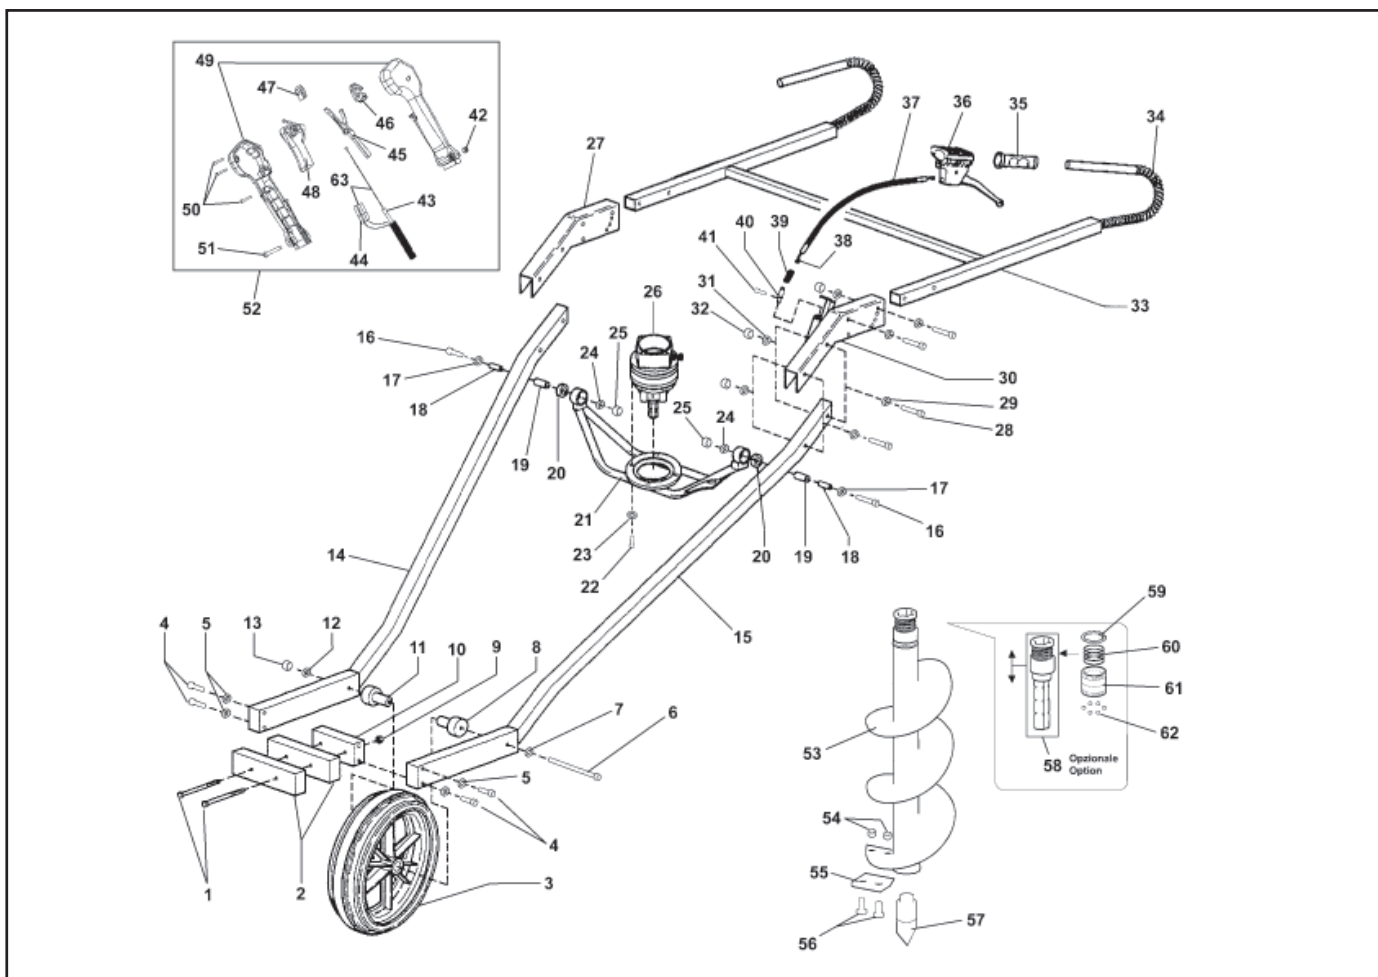

Telaio T152 - Chassis T152 - Frame T152 - Gr. 14

RIF. REF.	COD. N° / P P / N°	Q.	DESCRIZIONE - DESCRIPTION	RIF. REF.	COD. N° / P P / N°	Q.	DESCRIZIONE - DESCRIPTION
1	20853	2	VITE - VIS - SCREW	37	20774	1	CAVO (completo) - CABLE (complet) - CABLE (complete)
2	20811	2	ZAVORRA 2 - LEST 2 - BALLAST 2	38	20775	1	CAVO - CABLE - CABLE
3	20780	1	RUOTA - ROUE - WHEEL	39	20742	1	MOLLA - RESSORT - SPRING
4	20786	2	VITE - VIS - SCREW	40	20743	1	PERNO - PIVOT - PIN
5	20711	2	RONDELLA - RONDELLE - WASHER	41	20173	2	VITE - VIS - SCREW
6	20781	1	VITE - VIS - SCREW	42	20061	1	DADO - ECROU - NUT
7	20790	1	RONDELLA - RONDELLE - WASHER	43	20758	1	CAVO - CABLE - CABLE
8	20782	1	PERNO - PIVOT - PIN	44	21626	1	CABLAGGIO - FIL - WIRE
9	20317	1	DADO - ECROU - NUT	45	21555	1	LEVA - LEVIER - LEVER
10	20772	1	ZAVORRA 1 - LEST 1 - BALLAST 1	46	21556	1	LEVA - LEVIER - LEVER
11	20782	1	PERNO - PIVOT - PIN	47	21551	1	BOTTONE - BOUTON - KNOB
12	20790	1	RONDELLA - RONDELLE - WASHER	48	21554	1	LEVA - LEVIER - LEVER
13	20317	1	DADO - ECROU - NUT	49	21550	1	KIT: IMPUGNATURA - POIGNEE - HANDLE
14	20783	1	TELAIO - CHASSIS - FRAME	50	20334	3	VITE - VIS - SCREW
15	20779	1	TELAIO - CHASSIS - FRAME	51	20169	1	VITE - VIS - SCREW
16	20786	1	VITE - VIS - SCREW	52	22242	1	KIT: ACCELER. - ACCELERATEUR - ACCELERATOR
17	20711	1	RONDELLA - RONDELLE - WASHER	53	20690	1	PUNTA 100 - MECHE 100 - DRILL 100
18	20814	1	DISTANZIALE - ENTRETOISE - SPACER		20691	1	PUNTA 150 - MECHE 150 - DRILL 150
19	20789	1	DISTANZIALE - ENTRETOISE - SPACER		20692	1	PUNTA 200 - MECHE 200 - DRILL 200
20	20810	1	GOMMINO - SUPPORT - RUBBER		20693	1	PUNTA 250 - MECHE 250 - DRILL 250
21	20784	1	BARELLA - CIVIERE - STRETCHER		20694	1	PUNTA 300 - MECHE 300 - DRILL 300
22	20487	4	VITE - VIS - SCREW	54	20027	2	DADO - ECROU - NUT
23	20711	4	RONDELLA - RONDELLE - WASHER	55	21071	1	LAMA 100 - COUTEAU 100 - KNIFE 100
24	20711	1	RONDELLA - RONDELLE - WASHER		21072	1	LAMA 150 - COUTEAU 150 - KNIFE 150
25	20788	1	DADO - ECROU - NUT		21073	1	LAMA 200 - COUTEAU 200 - KNIFE 200
26	20787	1	RIDUTTORE - REDUCTEUR - REDUCTION GEAR		21074	1	LAMA 250 - COUTEAU 250 - KNIFE 250
27	20777	1	RACCORDO - RACCORD - CONNECTION (DX)		21075	1	LAMA 300 - COUTEAU 300 - KNIFE 300
28	20786	4	VITE - VIS - SCREW	56	21148	2	VITE - VIS - SCREW
29	20711	4	RONDELLA - RONDELLE - WASHER	57	21042	1	PUNTALE - MECHE - DRILL
30	20776	1	RACCORDO - RACCORD - CONNECTION (SX)	58	20955	1	PROLUNGA - RALLONGE - EXTENSION (270 mm)
31	20711	4	RONDELLA - RONDELLE - WASHER	59	20757	1	ANELLO ELAST. - CIRCLIP - SNAPRING
32	20788	4	DADO - ECROU - NUT	60	20816	1	MOLLA - RESSORT - SPRING
33	20778	1	MANUBRIO - GUIDON - HANDLE	61	20756	1	GHIERA - FLASQUE - FLANGE
34	20765	2	GUAINA - GAINE - SHEATH	62	20818	6	SFERA - BILLE - BALL
35	20859	1	MANOPOLA - POIGNEE - HANDLE	63	22050	1	KIT: CAVO - CABLE
36	20773	1	LEVA - LEVIER - LEVER