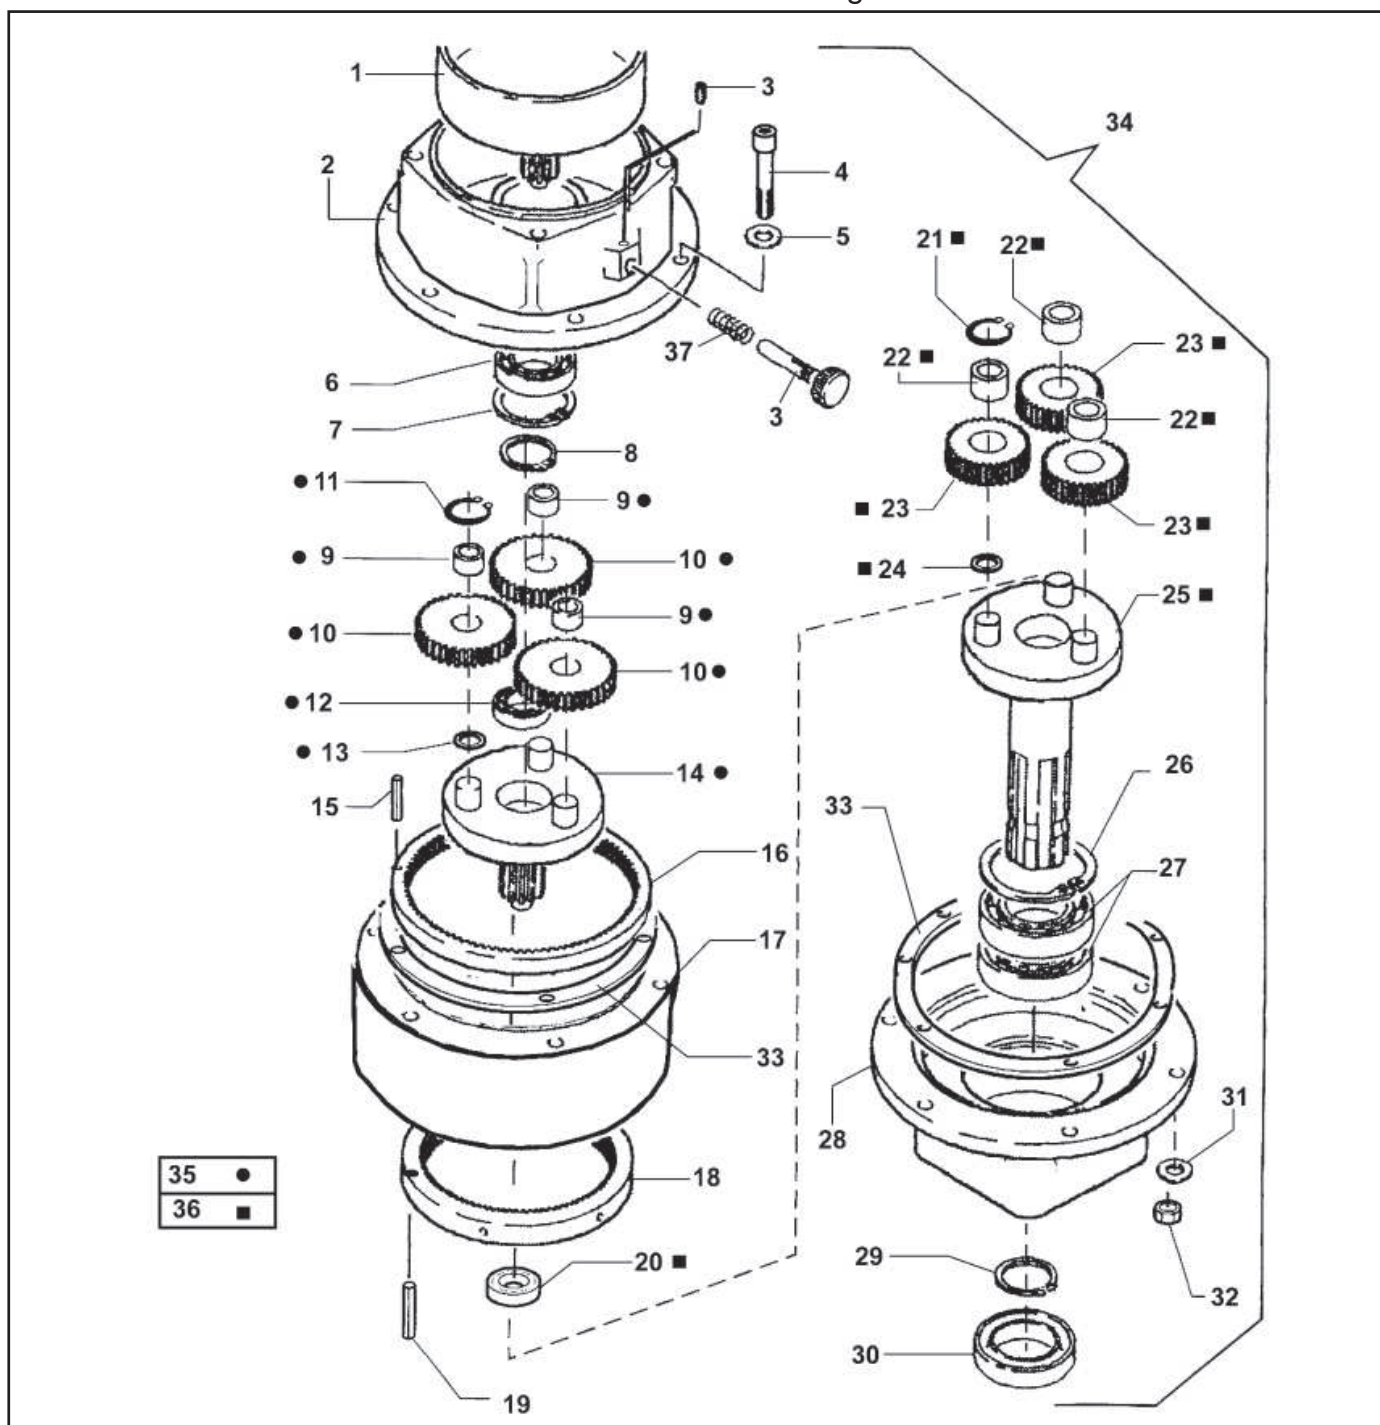

NOTES

Riduttore - Reducteur - Reduction gear - Gr. 12

RIF. REF.	COD. N° / P P / N°	Q.	DESCRIZIONE - DESCRIPTION	RIF. REF.	COD. N° / P P / N°	Q.	DESCRIZIONE - DESCRIPTION
1	20796	1	CAMPANA - TAMBOUR - DRUM	20	20791	1	CUSCINETTO - ROULEMENT - BEARING
2	20795	1	CARTER SUPER. - CARTER - HOUSING	21	20218	1	ANELLO ELAS. - CIRCLIP - SNAP RING
3	22477	1	PERNO - PIVOT - PIN	22	20815	1	CUSCINETTO - ROULEMENT - BEARING
4	21036	6	VITE - VIS - SCREW	23	20793	1	2° INGRANAGGIO - 2° ENGRENAGE - 2° GEAR
5	20191	6	RONDELLA - RONDELLE - WASHER	24	20854	2	RASAMENTO - ENTRETOISE - SPACER
6	20802	1	CUSCINETTO - ROULEMENT - BEARING	25	23486	1	2° ALBERO - 2° ARBRE - 2° SHAFT
7	20229	1	ANELLO ELAS. - CIRCLIP - SNAP RING	26	40057	1	ANELLO ELAS. - CIRCLIP - SNAP RING
8	20123	1	ANELLO ELAS. - CIRCLIP - SNAP RING	27	20799	1	CUSCINETTO - ROULEMENT - BEARING
9	20806	1	CUSCINETTO - ROULEMENT - BEARING	28	20792	1	CARTER INF. - CARTER INFER. - LOWER CARTER
10	20797	1	1° INGRANAGGIO - 1° ENGRENAGE - 1° GEAR	29	20807	1	ANELLO ELAS. - CIRCLIP - SNAP RING
11	20186	1	ANELLO ELAS. - CIRCLIP - SNAP RING	30	20803	1	ANELLO TENUTA - JOINT - SEAL
12	20801	1	CUSCINETTO - ROULEMENT - BEARING	31	20191	6	RONDELLA - RONDELLE - WASHER
13	20897	2	RASAMENTO - ENTRETOISE - SPACER	32	20289	6	DADO - ENCREOU - NUT
14	23430	1	1° ALBERO - 1° ARBRE - 1° SHAFT	33	20912	1	GUARNIZIONE - JOINT - GASKET
15	20899	6	SPINA - PIVOT - PIN	34	20787	1	RIDUTTORE - REDUCTEUR - REDUCTION GEAR
16	20794	1	1° CORONA - 1° COURONNE - 1° CROWN	35	21037	1	1° ALB. COM. - 1° ARBRE COM. - 1° COMP. SHAFT
17	20911	1	CARTER CENTR. - CARTER - MIDDLE CARTER	36	21038	1	2° ALB. COM. - 2° ARBRE COM. - 2° COMP. SHAFT
18	20804	1	2° CORONA - 2° COURONNE - 2° CROWN	37	22534	1	MOLLA - RESSORT - SPRING
19	20899	6	SPINA - PIVOT - PIN				