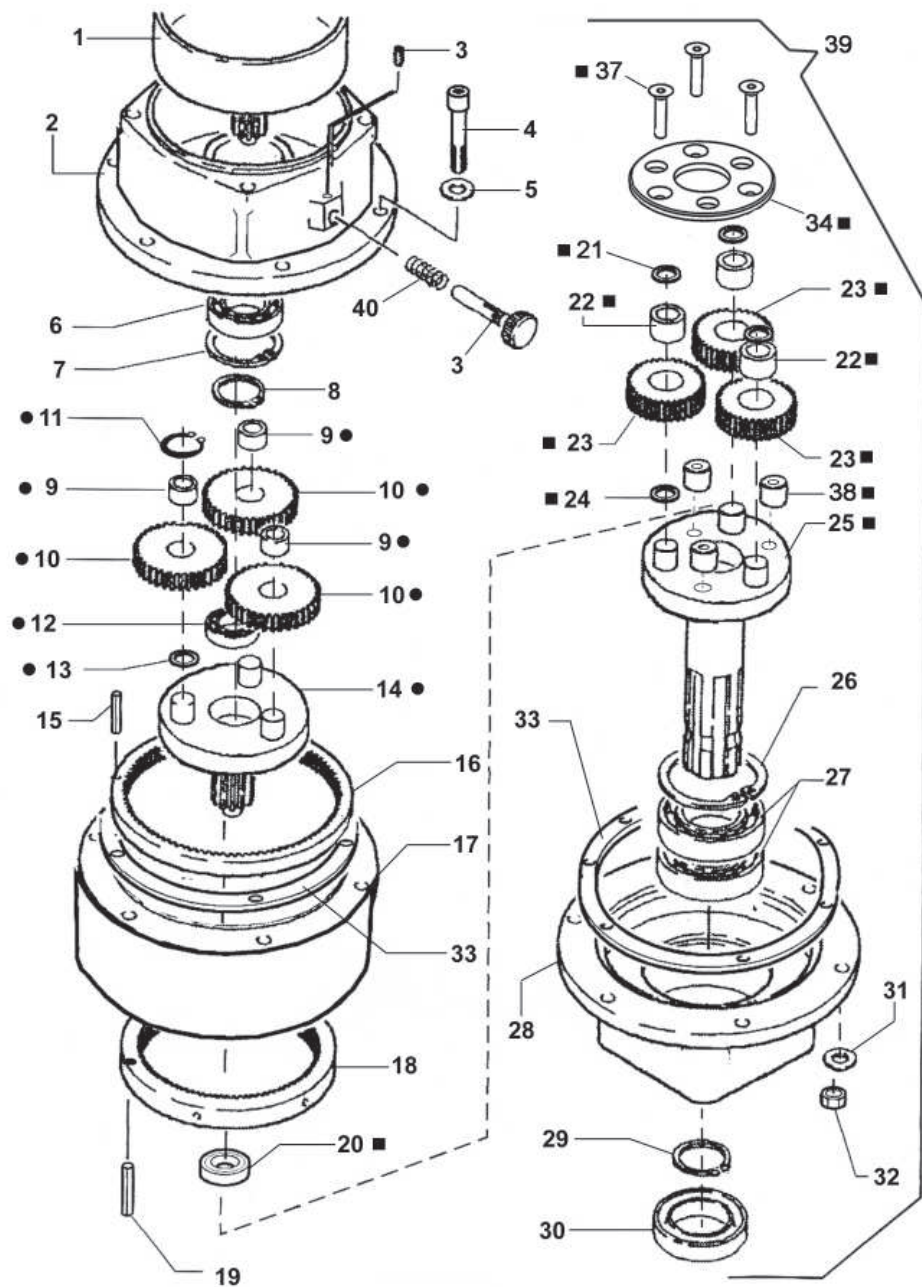

Riduttore - Reducteur - Reduction gear - Gr. 12

DAL NUMERO DI SERIE - DE NUMERO DE SERIE - FROM SERIAL NUMBER ---> **RE090001**

RIF. REF.	COD. N° / P P / N°	Q.	DESCRIZIONE - DESCRIPTION	RIF. REF.	COD. N° / P P / N°	Q.	DESCRIZIONE - DESCRIPTION
1	20796	1	CAMPANA - TAMBOUR - DRUM	21	22729	3	RASAMENTO - ENTRETOISE - SPACER
2	20795	1	CARTER SUPER. - CARTER - HOUSING	22	22715	3	CUSCINETTO - ROULEMENT - BEARING
3	22477	1	PERNO - PIVOT - PIN	23	22717	3	2° INGRANAGGIO - 2° ENGRENAGE - 2° GEAR
4	21036	6	VITE - VIS - SCREW	24	22729	3	RASAMENTO - ENTRETOISE - SPACER
5	20191	6	RONDELLA - RONDELLE - WASHER	25	22765	1	2° ALBERO - 2° ARBRE - 2° SHAFT
6	20802	1	CUSCINETTO - ROULEMENT - BEARING	26	40057	1	ANELLO ELAS. - CIRCLIP - SNAP RING
7	20229	1	ANELLO ELAS. - CIRCLIP - SNAP RING	27	20799	1	CUSCINETTO - ROULEMENT - BEARING
8	20123	1	ANELLO ELAS. - CIRCLIP - SNAP RING	28	20792	1	CARTER INF. - CARTER INFER. - LOWER CARTER
9	20806	1	CUSCINETTO - ROULEMENT - BEARING	29	20807	1	ANELLO ELAS. - CIRCLIP - SNAP RING
10	20797	1	1° INGRANAGGIO - 1° ENGRENAGE - 1° GEAR	30	20803	1	ANELLO TENUTA - JOINT - SEAL
11	20186	1	ANELLO ELAS. - CIRCLIP - SNAP RING	31	20191	6	RONDELLA - RONDELLE - WASHER
12	20801	1	CUSCINETTO - ROULEMENT - BEARING	32	20289	6	DADO - ENCROU - NUT
13	20897	2	RASAMENTO - ENTRETOISE - SPACER	33	20912	1	GUARNIZIONE - JOINT - GASKET
14	23430	1	1° ALBERO - 1° ARBRE - 1° SHAFT	34	22737	1	COPERCHIO - COUVERCLE - COVER
15	20899	6	SPINA - PIVOT - PIN	35	21037	1	1° ALB. COM. - 1° ARBRE COM. - 1° COMP. SHAFT
16	20794	1	1° CORONA - 1° COURONNE - 1° CROWN	36	22739	1	2° ALB. COM. - 2° ARBRE COM. - 2° COMP. SHAFT
17	20911	1	CARTER CENTR. - CARTER - MIDDLE CARTER	37	22738	3	VITE - VIS - SCREW
18	20804	1	2° CORONA - 2° COURONNE - 2° CROWN	38	22734	3	DISTANZIALE - ENTRETOISE - SPACER
19	20899	6	SPINA - PIVOT - PIN	39	22740	1	RIDUTTORE - REDUCTEUR - REDUCTION GEAR
20	20791	1	CUSCINETTO - ROULEMENT - BEARING	40	22534	1	MOLLA - RESSORT - SPRING