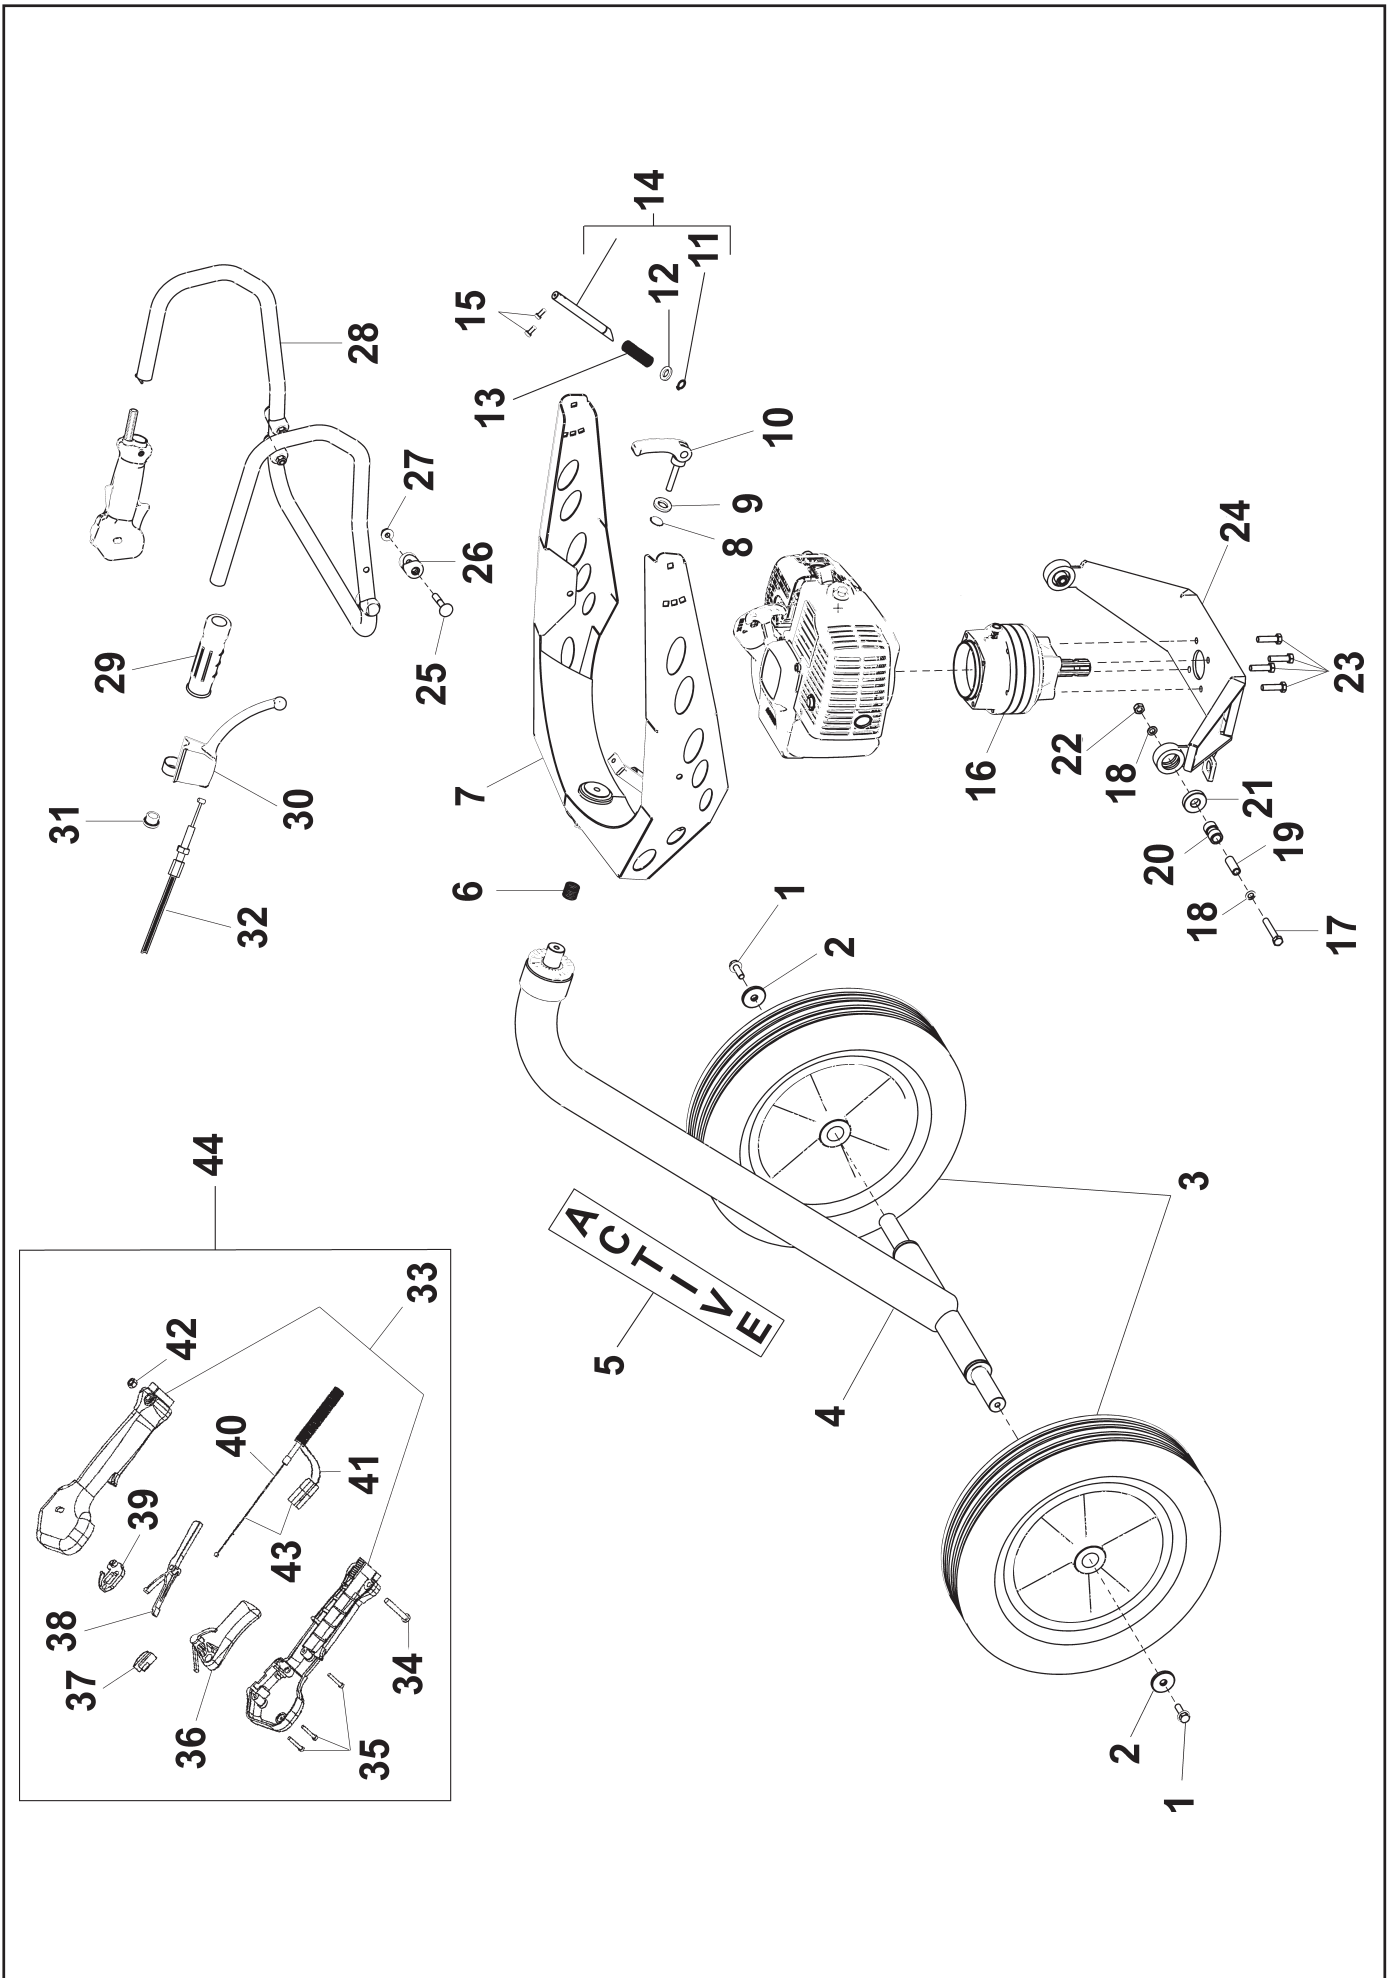

Telaio T 165 - Chassis T 165 - Frame T 165 - Gr. 45

Telaio T 165 - Chassis T 165 - Frame T 165 - Gr. 45

RIF. REF.	COD. N° / P P / N°	Q.	DESCRIZIONE - DESCRIPTION	RIF. REF.	COD. N° / P P / N°	Q.	DESCRIZIONE - DESCRIPTION
1	40370	2	VITE - VIS - SCREW	23	20487	4	VITE - VIS - SCREW
2	23562	2	RONDELLA - RONDELLE - WASHER	24	20784	1	SUPPORTO - SUPPORT BRACKET
3	20780	2	RUOTA - ROUE - WHEEL	25	23578	4	VITE - VIS - SCREW
4	23550	1	TELAIO - CHASSIS - FRAME	26	23575	4	SUPPORTO - SUPPORT BRACKET
5	23549	1	DECAL ACTIVE	27	20058	4	DADO - ECROU - NUT
6	23559	1	MOLLA - RESSORT - SPRING	28	23573	1	MANUBRIO - GUIDON - HANDLE
7	23565	1	TELAIO - CHASSIS - FRAME	29	20859	1	MANOPOLA - POIGNEE - HANDLE
8	20324	1	O-RING	30	20773	1	LEVA - LEVIER - LEVER
9	21686	1	RONDELLA - RONDELLE - WASHER	31	20819	1	TAPPO - BOUCHON - PLUG
10	21632	1	LEVA - LEVIER - LEVER	32	23564	1	CAVO - CABLE - CABLE
11	20218	1	ANELLO ELAST. - CIRCLIP - SNAPRING	33	21550	1	IMPUGNATURA - POIGNEE - HANDLE
12	20854	1	RASAMENTO - RONDELLE - WASHER	34	20169	1	VITE - VIS - SCREW
13	20742	1	MOLLA - RESSORT - SPRING	35	20173	3	VITE - VIS - SCREW
14	20743	1	PERNO - PIVOT - PIN	36	21554	1	LEVA GAS - LEVIER GAS - GAS LEVER
15	20173	2	VITE - VIS - SCREW	37	21551	1	BOTTONE - BOUTON - KNOB
16	22740	1	RIDUTTORE - REDUCTEUR - REDUCTION GEAR	38	21555	1	LEVA - LEVIER - LEVER
17	20786	2	VITE - VIS - SCREW	39	21556	1	LEVA - LEVIER - LEVER (1/2 GAS)
18	20711	4	RONDELLA - RONDELLE - WASHER	40	20761	1	CAVO - CABLE - CABLE
19	20814	2	DISTANZIALE - ENTRETOISE - SPACER	41	21553	1	INTERRUTTORE - INTERRUPTEUR - SWITCH
20	20789	2	DISTANZIALE - ENTRETOISE - SPACER	42	20061	1	DADO - ECROU - NUT
21	20810	2	GOMMINO - EYELET - RUBBER	43	21557	1	KIT: CAVO - CABLE
22	20788	2	DADO - ECROU - NUT	44	22179	1	KIT: ACCELER. - ACCELER. - ACCELER.

NOTES