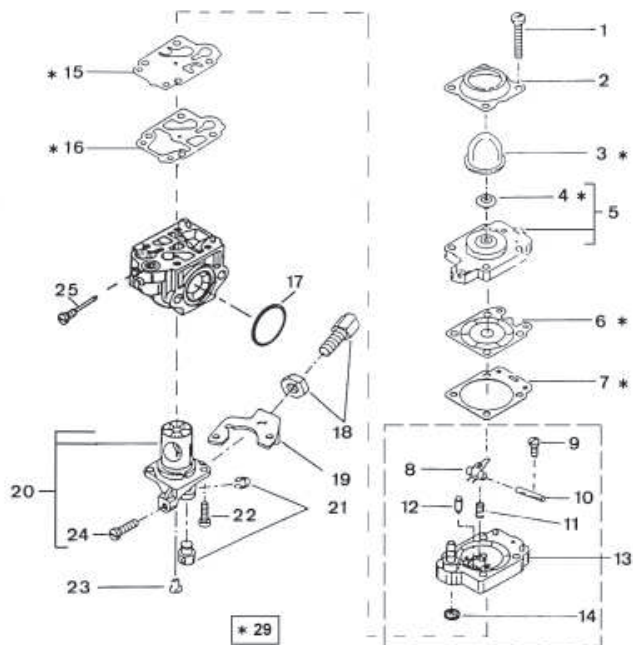

Carburatore - Carburateur - Carburetor (WYK-211) - GR. 10

Ref. 21665

WYK - 211

RIF. REF.	COD. N° / P. P / N°.	Q	DESCRIZIONE - DESCRIPTION
1	20232	4	VITE - VIS - SCREW
2	20233	1	COPERCHIO - COUVERCLE - COVER
3	20234	1	BULBO - BULBE - PRIMER
4	20235	1	VALVOLA - CLAPET - VALVE
5	20236	1	CORPO VAL. - FLASQUE - VALVE BODY
6	20237	1	MEMBRANA - MEMBRANE - DIAPHRAGM
7	20238	1	GUARNIZIONE - JOINT - GASKET
8	20239	1	LEVA - LEVIER - LEVER
9	20240	1	VITE - VIS - SCREW
10	20241	1	PERNO - AXE - PIN
11	20833	1	MOLLA - RESSORT - SPRING
12	20243	1	SPILO - POINTEAU - NEEDLE
13	20834	1	CORPO POMPA - FLASQUE - PUMP BODY
14	20245	1	FILTRO - FILTRE - FILTER
15	20246	1	MEMBRANA - MEMBRANE - DIAPHRAGM
16	20247	1	GUARNIZIONE - JOINT - GASKET
17	20248	1	O.R.
18	20249	1	VITE - VIS - SCREW
19	20250	1	SUPPORTO - SUPPORT - BRACKET
20	20847	1	VALVOLA - CLAPET - VALVE ASS'Y
21	20252	1	PERNO - PIVOT - SWIVEL
22	20253	2	VITE - VIS - SCREW
23	20254	1	TAPPO - BOUCHON - PLUG
24	20255	1	VITE - VIS - SCREW
25	23498	1	VITE - VIS - SCREW
29	20589	1	KIT MEMBRANE - KIT MEM. - DIAPH. KIT

NOTES