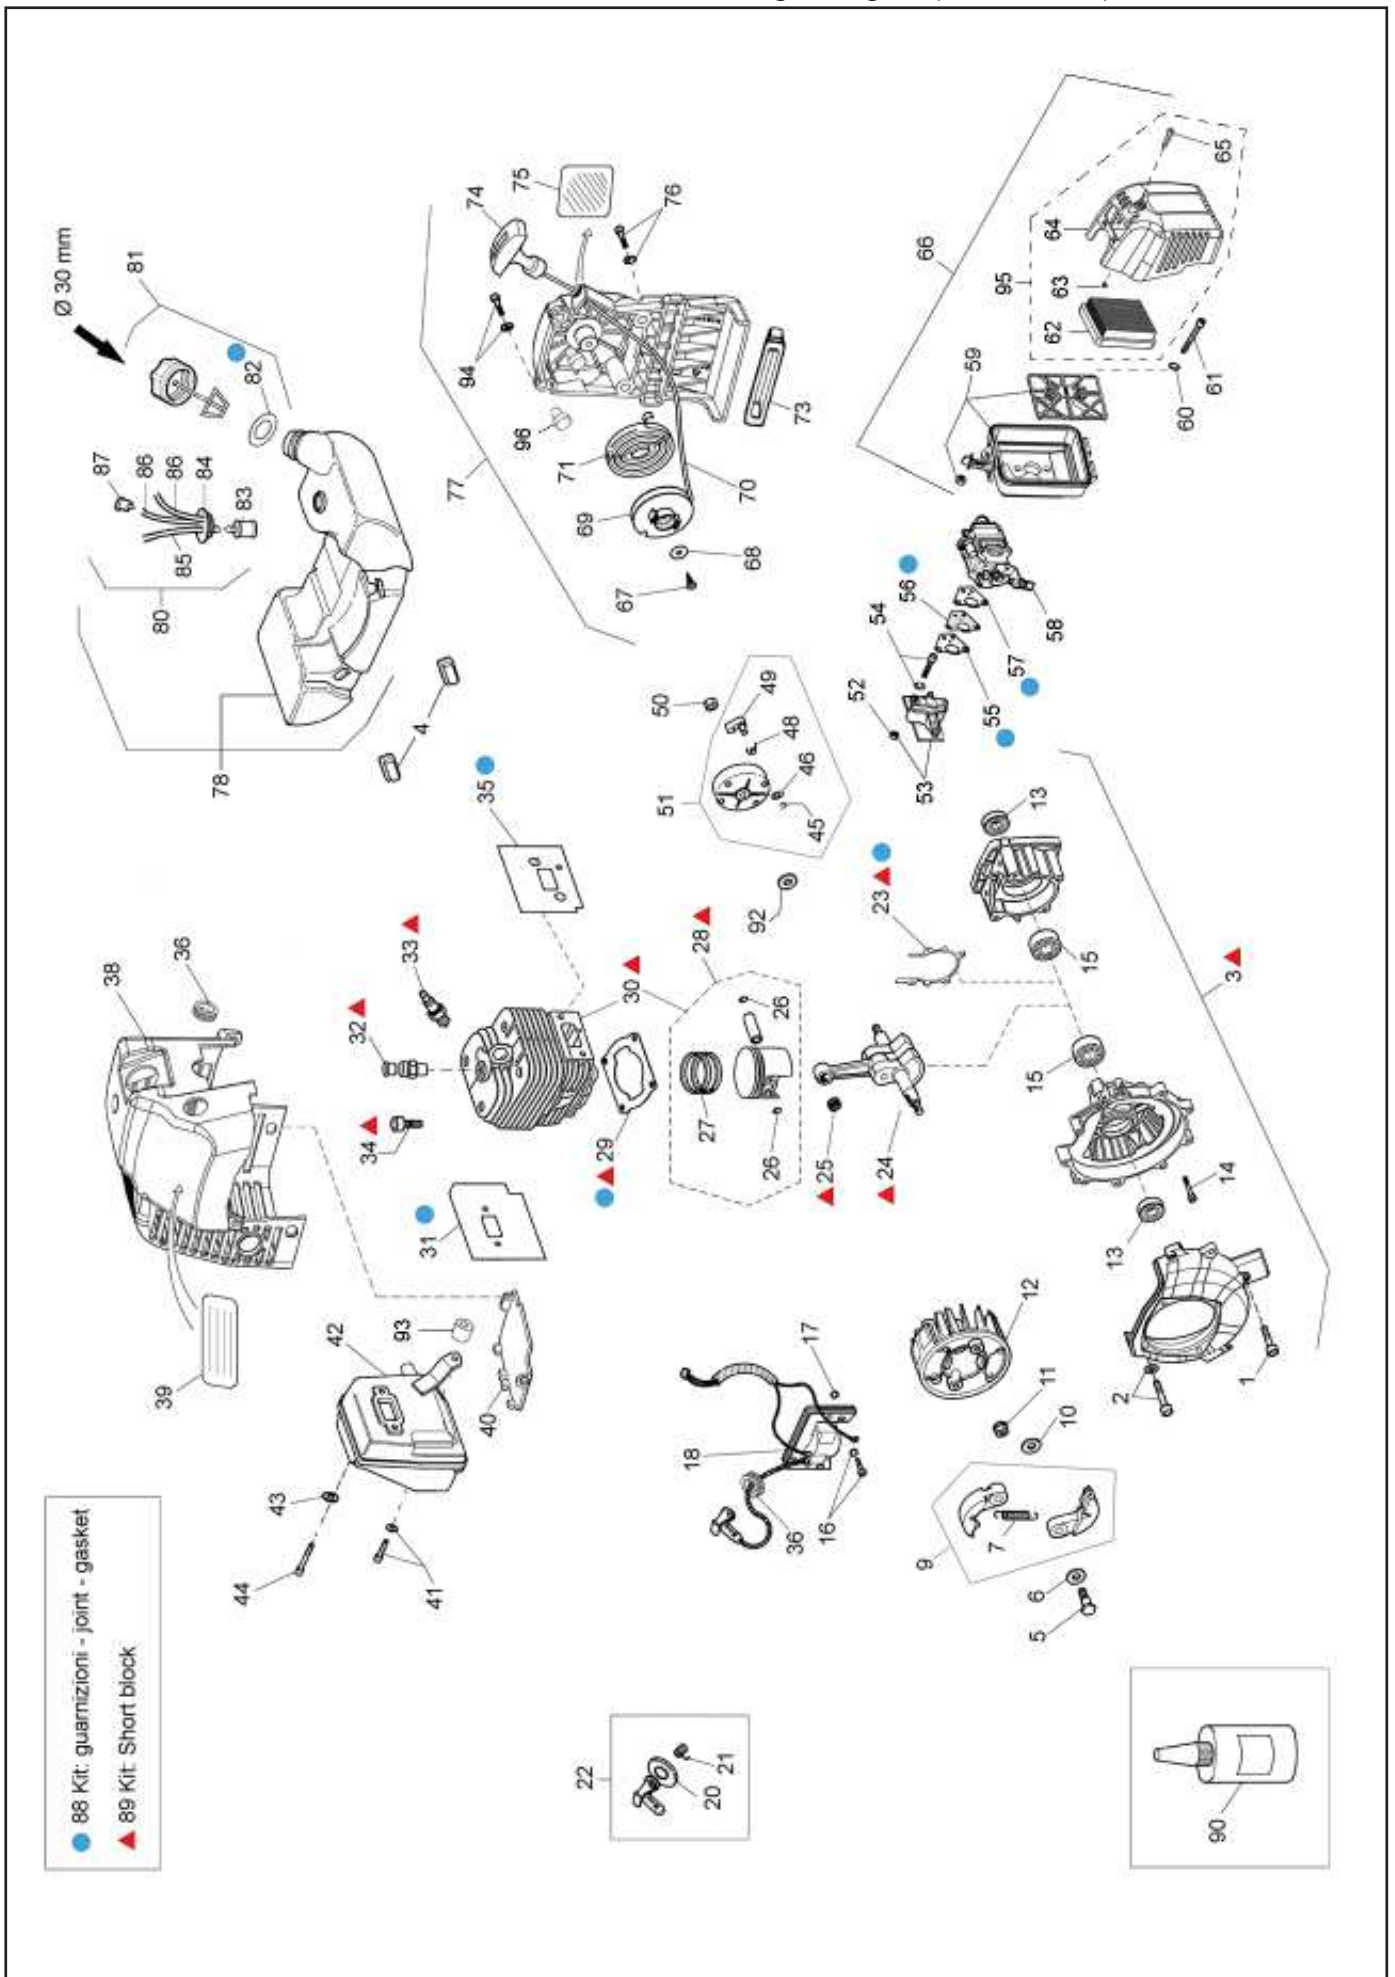

Motore Trivella - Moteur Tariere - Auger Engine (ACTIVE 65)

Motore Trivella - Moteur Tariere - Auger Engine (ACTIVE 65)

RIF REF	COD N° / P P / N	Q	DESCRIZIONE - DESCRIPTION	RIF REF	COD N° / P P / N	Q	DESCRIZIONE - DESCRIPTION
1	20001	5	VITE - VIS - SCREW	52	20060	2	DADO- ECROU - NUT
2	20366	1	VITE - VIS - SCREW	53	20046	1	FLANGIA TER. - FLASQUE THE. - INSULAT.
3	22437	1	CARTER - CRANKCASE	54	20366	2	VITE - VIS - SCREW
4	20083	2	GOMMINO - SUPPORT - RUBBER	55	20048	1	GUARNIZIONE - JOINT - GASKET
5	20068	2	VITE - VIS - SCREW	56	21222	1	FLANGIA - FLANQUE - FLANGE
6	20069	2	RONDELLA - RONDELLE - WASHER	57	20665	1	GUARNIZIONE - JOINT - GASKET
7	20067	1	MOLLA - RESSORT - SPRING	58	21665	1	CARBURAT. - CARBURAT. - CARBURETOR
9	20065	1	FRIZIONE - EMBRAYAGE - CLUTCH	59	20558	1	KIT: SCATOLA - CARTER - BOX
10	20070	2	RONDELLA - RONDELLE - WASHER	60	20278	2	RONDELLA - RONDELLE - WASHER
11	20058	1	DADO- ECROU - NUT	61	20079	2	VITE - VIS - SCREW
12	22278	1	VOLANO - VOLANT - FLYWHEEL	62	22497	1	FILTRO - FILTRE - FILTER
13	20003	2	ANELLO DI TENUTA - JOINT - SEAL	63	20566	1	O-RING
14	20002	4	VITE - VIS - SCREW	64	22616	1	COPERCHIO - COUVERCLE - COVER
15	22222	2	CUSCINETTO - ROULEMENT - BEARING	65	20172	1	VITE - VIS - SCREW
16	20366	2	VITE - VIS - SCREW	66	20559	1	KIT: FILTRO - FILTRE - FILTER
17	20037	2	RONDELLA - RONDELLE - WASHER	67	35803	1	VITE - VIS - SCREW (M5)
18	22005	1	BOBINA - BOBINE - COIL	68	20077	1	RONDELLA - RONDELLE - WASHER
20	20573	1	GOMMA - CACHE - GUARD	69	20055	1	PULEGGIA - POULIE - PULLEY
21	20574	1	MOLLA - RESSORT - SPRING	70	20078	1	CORDA - CORDE - ROPE
22	20571	1	KIT: CAPPuccio - CACHE - COVER	71	20075	1	MOLLA - RESSORT - SPRING
23	22406	1	GUARNIZIONE - JOINT - GASKET	73	21601	1	GOMMINO - SUPPORT - RUBBER
24	22401	1	ALBERO M. - VILEBREQ. - CRANSHSHAFT	74	35862	1	IMPUGNATURA - POIGNEE - HANDLE
25	31360	1	GABBIA - ROULEMENT - BEARING	75	21637	1	DECAL
26	35808	2	ANELLO ELAST. - CIRCLIP - SNAPRING	76	20359	2	VITE - VIS - SCREW
27	35806	1	KIT: SEGMENTO - SEGMENT - RING	77	23515	1	KIT: AVVIAMENTO - LANCEUR - STARTER
28	22468	1	KIT: PISTONE - PISTON (Ø48)	78	21630	1	KIT: SERBATOIO - RESERVOIR - TANK FUEL
29	22405	1	GUARNIZIONE - JOINT - GASKET	80	20042	1	KIT: PESCANTE - N TUYAU - PIPE
30	23516	1	KIT: CILIN+PIST - CYL. PIST.	81	21806	1	TAPPO MIX - BOUC. MIX CAP
31	20581	1	GUARNIZIONE - JOINT - GASKET	82	21803	1	GUARNIZIONE - JOINT - GASKET
32	35789	1	DECOMPRESSORE - DECOMPRESSOR	83	21775	1	FILTRO - FILTRE - FILTER
33	21813	1	CANDELA - BOUGIE - SPARK PLUG	84	20099	1	PASSATUBI - OEILLET - GRUMMER
34	23625	4	VITE - VIS - SCREW	85	20097	1	TUBO MIX - TUYAU MIX - MIX PIPE
35	20344	1	GUARNIZIONE - JOINT - GASKET	86	20091	1	TUBO RECUP. - TUYAU RET.OVERFL.PIPE
36	20586	1	GOMMINO - EYELET - RUBBER	87	20100	1	SFIATO - RENIFLAR - BREATHER
38	23480	1	COFANO - CAPOT - COVER (Verde - Green)	88	22472	1	KIT: GUARNIZIONI - JOINT - GASKET
	23481	1	COFANO - CAPOT - COVER (Rosso - Red)	89	23518	1	SHORT BLOCK
39	22479	1	DECAL ACTIVE 6.5 BRUTALE	90	20311	1	FRENAFILETTI - FIX. FILETS - RETAINING
40	21622	1	SEPARATORE - SEPARATEUR - SHEET	92	20790	1	RONDELLA - RONDELLE - WASHER
41	20366	1	VITE - VIS - SCREW	93	23509	1	DISTANZIALE - ENTRETOISE - SPACER
42	20914	1	MARMITTA - POT D'ECHAPP. - MUFFLER	94	20366	2	VITE - VIS - SCREW
43	20896	2	RONDELLA - RONDELLE - WASHER	95	22588	1	KIT: FILTRO - FILTRE - FILTER
44	20022	2	VITE - VIS - SCREW	96	23508	2	DISTANZIALE - ENTRETOISE - SPACER
45	21835	2	SEEGER				
46	21834	1	RASAMENTO - RONDELLE - WASHER				
48	21858	2	MOLLA - RESSORT - SPRING				
49	21833	2	CRICCHETTO - CLIQUET - PAWL				
50	20982	1	DADO- ECROU - NUT				
51	21837	1	TRASCINATORE - CLIQUET - DRIVER				

MOTORE COMPLETO - COMPLETE ENGINE
MOTOR COMPLETE - MOTOR COMPLETO
Ref. 650008 (Red) - Ref. 650007 (Green)

NOTE - NOTES