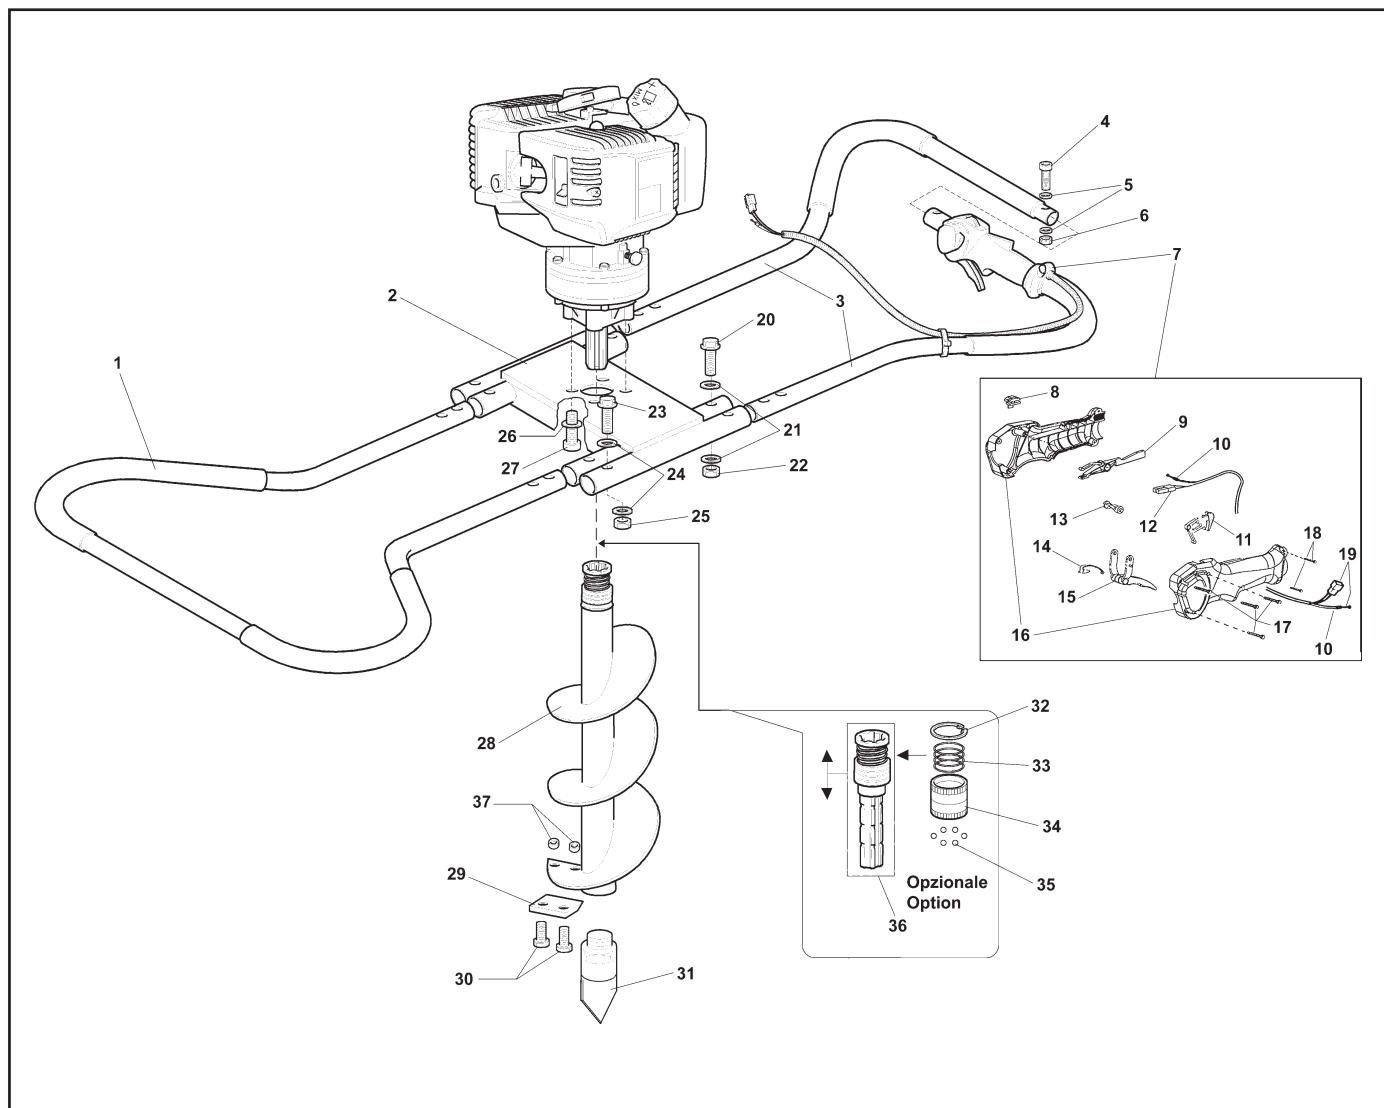

Telaio TDU155 - Chassis TDU155 - Frame TDU155 - Gr. 33

RIF. REF.	COD. N° / P P / N°	Q.	DESCRIZIONE - DESCRIPTION	RIF. REF.	COD. N° / P P / N°	Q.	DESCRIZIONE - DESCRIPTION	
1	21861	1	MANUBRIO - GUIDON - HANDLE BAR (sx)	26	20711	4	RONDELLA - RONDELLE - WASHER	
2	21860	1	TELAIO - CHASSIS - FRAME	27	20487	4	VITE - VIS - SCREW	
3	21862	1	MANUBRIO - GUIDON - HANDLE BAR (dx)	28	20690	1	PUNTA 100 - MECHE 100 - DRILL 100	
4	21138	1	VITE - VIS - SCREW		20691	1	PUNTA 150 - MECHE 150 - DRILL 150	
5	20191	2	RONDELLA - RONDELLE - WASHER		20692	1	PUNTA 200 - MECHE 200 - DRILL 200	
6	20289	1	DADO - ECROU - NUT		20693	1	PUNTA 250 - MECHE 250 - DRILL 250	
7	22027	1	KIT: ACCELER. - ACCELER. - ACCELER.		20694	1	PUNTA 300 - MECHE 300 - DRILL 300	
8	21551	1	BOTTONE - BOUTON - KNOB		29	21071	1	LAMA 100 - COUTEAU 100 - KNIFE 100
9	21583	1	LEVA - LEVIER - LEVER	21072		1	LAMA 150 - COUTEAU 150 - KNIFE 150	
10	20758	1	CAVO - CABLE - CABLE	21073		1	LAMA 200 - COUTEAU 200 - KNIFE 200	
11	21584	1	LEVA - LEVIER - LEVER	21074		1	LAMA 250 - COUTEAU 250 - KNIFE 250	
12	21626	1	CABLAGGIO - FIL - WIRE	21075		1	LAMA 300 - COUTEAU 300 - KNIFE 300	
13	20868	1	PERNO - PIVOT - PIN	30	21148	2	VITE - VIS - SCREW	
14	20869	1	MOLLA - RESSORT - SPRING	31	21042	1	PUNTALE - MECHE - DRILL	
15	20867	1	LEVA - LEVIER - LEVER	32	20757	1	ANELLO ELAST. - CIRCLIP - SNAPPING	
16	21580	1	IMPUGNATURA - POIGNEE - HANDLE	33	20816	1	MOLLA - RESSORT - SPRING	
17	20435	4	VITE - VIS - SCREW	34	20756	1	GHIERA - FLASQUE - FLANGE	
18	20351	2	VITE - VIS - SCREW	35	20818	6	SFERA - BILLE - BALL	
19	22050	1	KIT: CAVO - CABLE - CABLE	36	20955	1	PROLUNGA - RALLONGE - EXTENSION (270 mm)	
20	40376	2	VITE - VIS - SCREW	37	20027	2	DADO - ECROU - NUT	
21	20711	4	RONDELLA - RONDELLE - WASHER					
22	20788	2	DADO - ECROU - NUT					
23	40376	2	VITE - VIS - SCREW					
24	20711	4	RONDELLA - RONDELLE - WASHER					
25	20788	2	DADO - ECROU - NUT