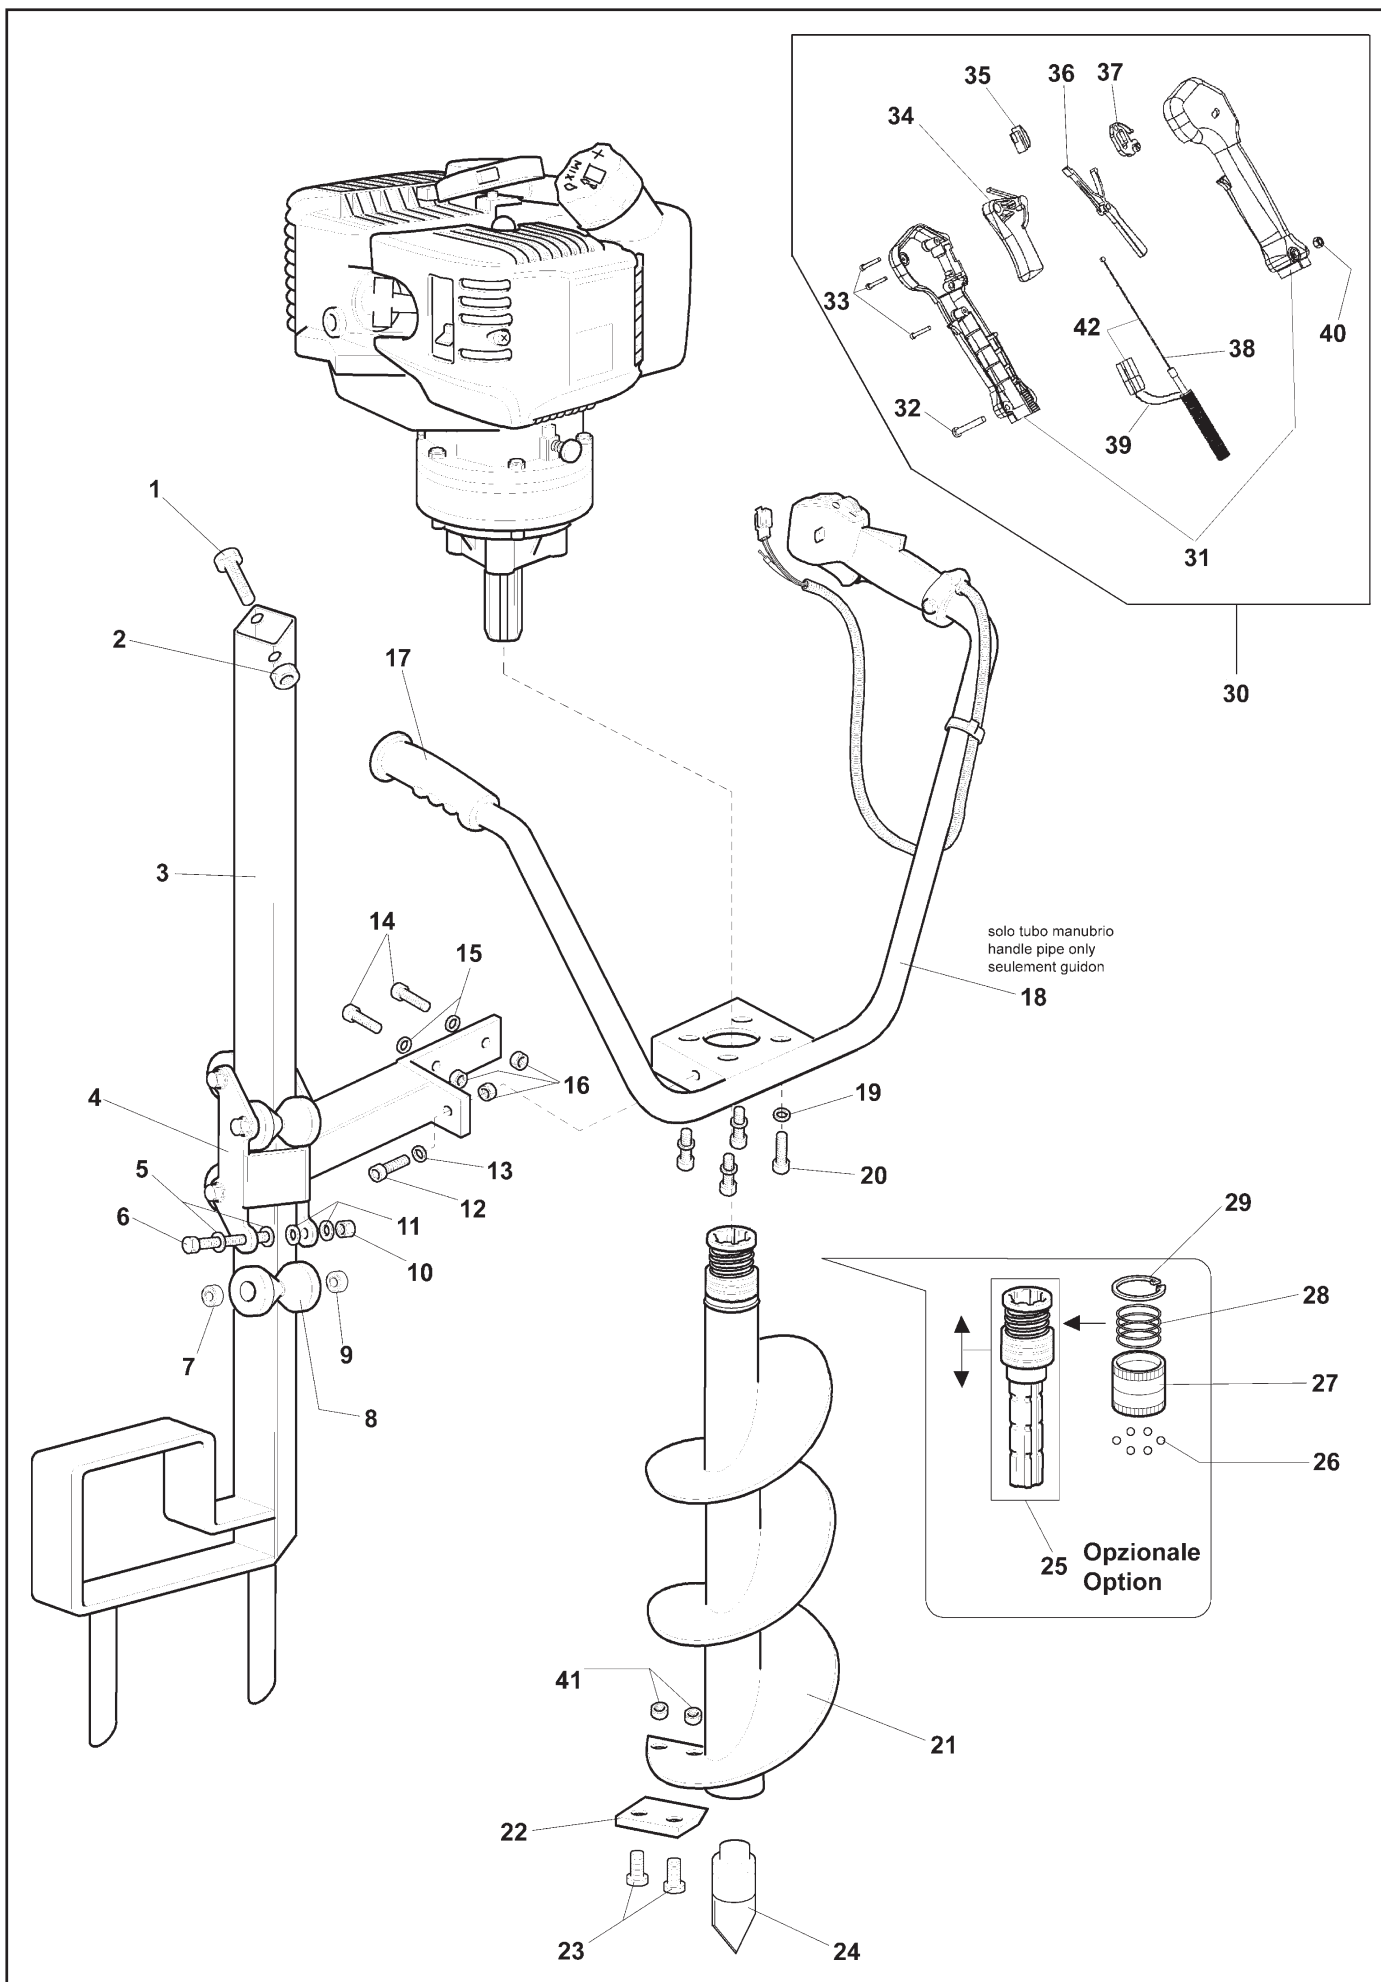

Telaio T143 - Chassis T143 - Frame T143 - Gr. 22

Telaio T143 - Chassis T143 - Frame T143 - Gr. 22

RIF. REF.	COD. N° / P P / N°	Q.	DESCRIZIONE - DESCRIPTION	RIF. REF.	COD. N° / P P / N°	Q.	DESCRIZIONE - DESCRIPTION
1	20786	1	VITE - VIS - SCREW	23	21148	2	VITE - VIS - SCREW
2	20788	1	DADO - ECROU - NUT	24	21042	1	PUNTALE - MECHE - DRILL
3	21145	1	PIEDE - BASAMENT - SUPPORT	25	20955	1	PROLUNGA - RALLONGE - EXTENSION (270 mm)
4	21143	1	SUPPORTO - SUPPORT - BRACKET	26	20818	6	SFERA - BILLE - BALL
5	20711	8	RONDELLA - RONDELLE - WASHER	27	20756	1	GHIERA - FLASQUE - FLANGE
6	21142	4	VITE - VIS - SCREW	28	20816	1	MOLLA - RESSORT - SPRING
7	21147	4	CUSCINETTO - ROULEMENT - BEARING	29	20757	1	ANELLO ELAST. - CIRCLIP - SNAPRING
8	21146	4	PULEGGIA - POULIE - PULLEY	30	22179	1	KIT: ACCELER. - ACCELER. - ACCELER.
9	21147	4	CUSCINETTO - ROULEMENT - BEARING	31	21550	1	IMPUGNATURA - POIGNEE - HANDLE
10	20788	4	DADO - ECROU - NUT	32	20169	1	VITE - VIS - SCREW
11	20711	8	RONDELLA - RONDELLE - WASHER	33	20173	3	VITE - VIS - SCREW
12	20710	1	VITE - VIS - SCREW	34	21554	1	LEVA GAS - LEVIER GAS - GAS LEVER
13	20711	1	RONDELLA - RONDELLE - WASHER	35	21551	1	BOTTONE - BOUTON - KNOB
14	20710	2	VITE - VIS - SCREW	36	21555	1	LEVA - LEVIER - LEVER
15	20711	2	RONDELLA - RONDELLE - WASHER	37	21556	1	LEVA - LEVIER - LEVER (1/2 GAS)
16	20788	3	DADO - ECROU - NUT	38	20761	1	CAVO - CABLE - CABLE
17	20859	1	MANOPOLA - POIGNEE - HANDLE	39	21553	1	INTERRUTTORE - INTERRUPTEUR - SWITCH
18	21141	1	MANUBRIO - GUIDON - HANDLE	40	20061	1	DADO - ECROU - NUT
19	20711	4	RONDELLA - RONDELLE - WASHER	41	20027	2	DADO - ECROU - NUT
20	20785	4	VITE - VIS - SCREW	42	21557	1	KIT: CAVO - CABLE
21	20690	1	PUNTA 100 - MECHE 100 - DRILL 100				
	20691	1	PUNTA 150 - MECHE 150 - DRILL 150				
	20692	1	PUNTA 200 - MECHE 200 - DRILL 200				
	20693	1	PUNTA 250 - MECHE 250 - DRILL 250				
	20694	1	PUNTA 300 - MECHE 300 - DRILL 300				
22	21071	1	LAMA 100 - COUTEAU 100 - KNIFE 100				
	21072	1	LAMA 150 - COUTEAU 150 - KNIFE 150				
	21073	1	LAMA 200 - COUTEAU 200 - KNIFE 200				
	21074	1	LAMA 250 - COUTEAU 250 - KNIFE 250				
	21075	1	LAMA 300 - COUTEAU 300 - KNIFE 300				

NOTES