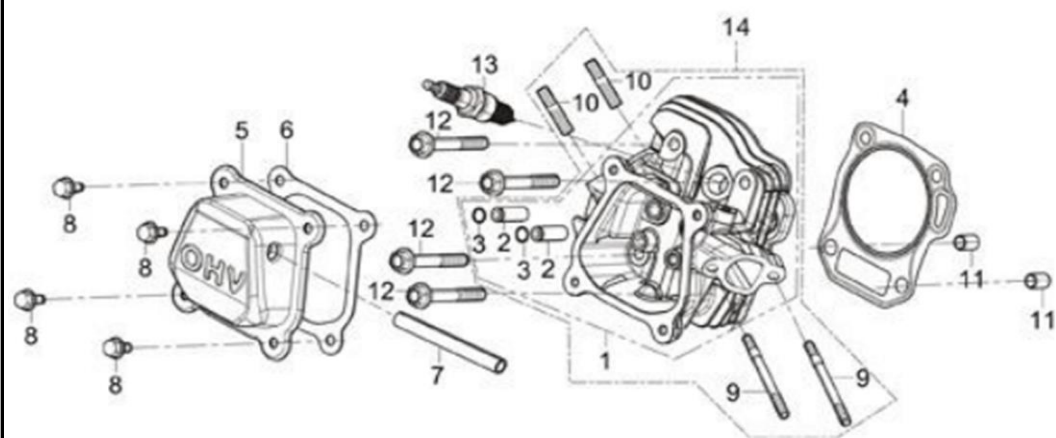

MOTOR PARTS LIST

CYLINDER HEAD

No.	original ID	ID Zboží V-GARDEN	Název
1	11140-E02001-00B	11140-E0200100B	Head subassembly,cylinder
4	11131-E03001-000	11131-E03001000	Gasket cylinder
5	11410-E01003-001	11410-E01003001	Cover,comp, head
6	11004-E01002-000	11004-E01002000	Packing, Head cover
7	17004-E01002-000	17004-E01002000	Tube breather
8	90103-0614-09	90103-0614-09	Bolt Flange M6X14
9	90204-E01001-009	90204-E01001009	BOLT STUD IN M6*113
10	90203-E01001-009	90203-E01001009	BOLT STUD EX M8*34
11	91104-0007	91104-0007	Pin Dower
12	11003-E01001-001	11003-E01001001	Bolt Flange 8X55
13	30010-E01003-000	30010-E01003000	Plug spark

CRANK CASE

No.	original ID	ID Zboží V-GARDEN	Název
1	12310-E03001-00B	12310-E0300100B	CRANK CASE
2	12012-E01001-001	12012-E01001001	BOLT DRAIN PLUG
3	12013-E01001-000	12013-E01001000	WASHER DRAIN PLUG
4	90682-E01001-000	90682-E01001000	OIL SEAL $\phi 25 \times \phi 41.25 \times 6$
9	91601-6205-P63	91601-6205-P63	BEARING, RADIALBALL
10	16061-E01001-000	16061-E01001000	SHAFT GOVERNOR ARM
11	90412-E01001-000	90412-E01001000	WASHER PAIN $\phi 6 * \phi 15 * 0.5$
12	91401-0005-Z9	91401-0005-Z9	PIN LOCK
13	16400-E01001-000	16400-E01001000	GOVERNOR ASSY
14			WASHER $\phi 6 * \phi 15 * 0.5$
15	16400-E01001-000	16400-E01001000	GOVERNOR GEAR
16			SHAFT GOVERNOR
17			SLIDER GOVERNOR

CRANKSHAFT/PISTON

No.	original ID	ID Zboží V-GARDEN	Název
1	13200-E03091-000	13200-E03091000	RING SET
2	13111-E03091-000	13111-E03091000	PISTON
3	13121-E01001-000	13121-E01001000	PIN PISTON
4	13122-E01001-000	13122-E01001000	CLIP PISTON PIN
5	13010-E01001-000	13010-E01001000	ROD ASSY CONNECTING
6	13300-E03001-CR0	13300-E03001CR0	CRANKSHAFT COMP
7			RING, FIRST
8			RING, SECOND
9			OIL RING
10			BUSHING RING
11			CONNECTING ROD
12			CONNECTING ROD COVER
13			BOLT CONNECTING ROD