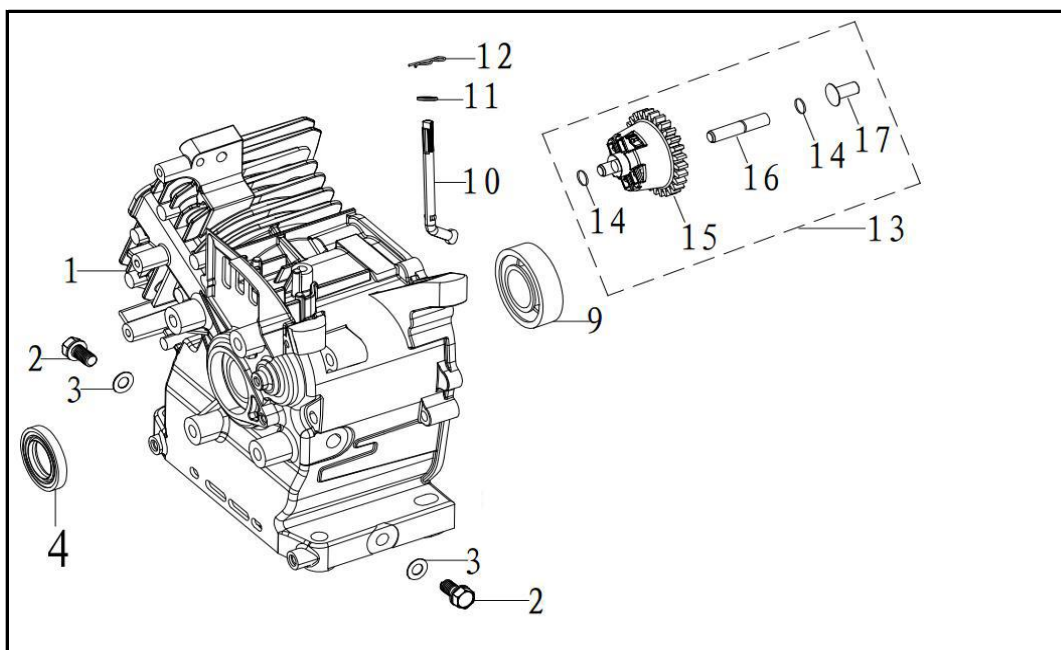

MOTOR PARTS LIST

CYLINDER HEAD

No.	original ID	ID Zboží V-GARDEN	Název
1	11140-E02001-00B	11140-E0200100B	Head subassembly,cylinder
4	11131-E03001-000	11131-E03001000	Gasket cylinder
5	11410-E01003-001	11410-E01003001	Cover,comp, head
6	11004-E01002-000	11004-E01002000	Packing, Head cover
7	17004-E01002-000	17004-E01002000	Tube breather
8	90103-0614-09	90103-0614-09	Bolt Flange M6X14
9	90204-E01001-009	90204-E01001009	BOLT STUD IN M6*113
10	90203-E01001-009	90203-E01001009	BOLT STUD EX M8*34
11	91104-0007	91104-0007	Pin Dower
12	11003-E01001-001	11003-E01001001	Bolt Flange 8X55
13	30010-E01003-000	30010-E01003000	Plug spark

CRANK CASE

No.	original ID	ID Zboží V-GARDEN	Název
1	12310-E03001-00B	12310-E0300100B	CRANK CASE
2	12012-E01001-001	12012-E01001001	BOLT DRAIN PLUG
3	12013-E01001-000	12013-E01001000	WASHER DRAIN PLUG
4	90682-E01001-000	90682-E01001000	OIL SEAL $\phi 25 \times \phi 41.25 \times 6$
9	91601-6205-P63	91601-6205-P63	BEARING, RADIALBALL
10	16061-E01001-000	16061-E01001000	SHAFT GOVERNOR ARM
11	90412-E01001-000	90412-E01001000	WASHER PAIN $\phi 6 * \phi 15 * 0.5$
12	91401-0005-Z9	91401-0005-Z9	PIN LOCK
13	16400-E01001-000	16400-E01001000	GOVERNOR ASSY
14			WASHER $\phi 6 * \phi 15 * 0.5$
15	16400-E01001-000	16400-E01001000	GOVERNOR GEAR
16			SHAFT GOVERNOR
17			SLIDER GOVERNOR

CRANKSHAFT/PISTON

No.	original ID	ID Zboží V-GARDEN	Název
1	13200-E03091-000	13200-E03091000	RING SET
2	13111-E03091-000	13111-E03091000	PISTON
3	13121-E01001-000	13121-E01001000	PIN PISTON
4	13122-E01001-000	13122-E01001000	CLIP PISTON PIN
5	13010-E01001-000	13010-E01001000	ROD ASSY CONNECTING
6	13300-E03001-CR0	13300-E03001CR0	CRANKSHAFT COMP
7			RING, FIRST
8			RING, SECOND
9			OIL RING
10			BUSHING RING
11			CONNECTING ROD
12			CONNECTING ROD COVER
13			BOLT CONNECTING ROD