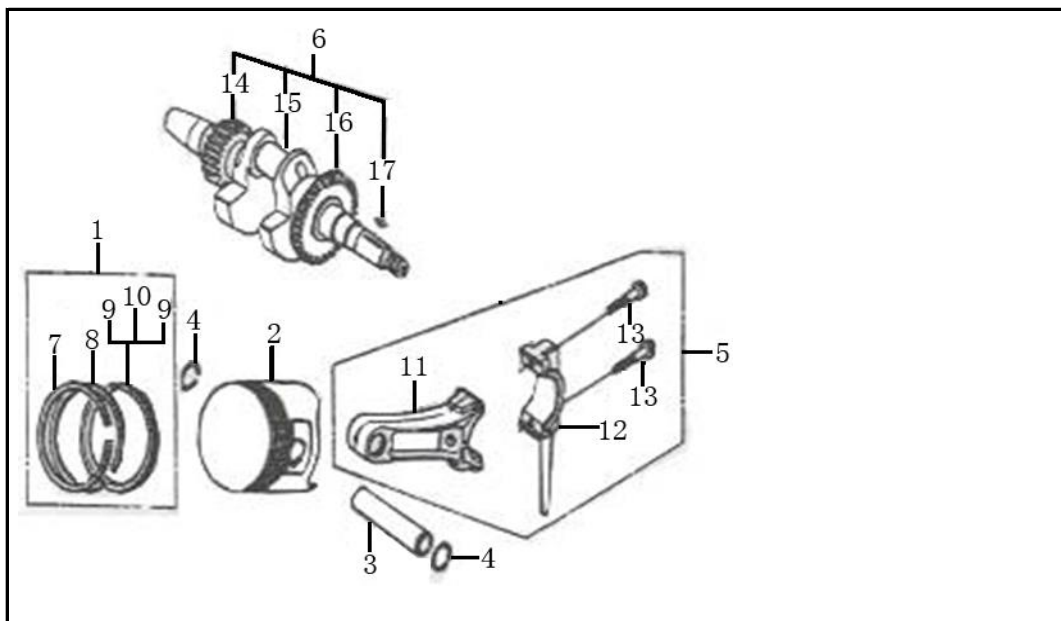

MOTOR PARTS LIST

CYLINDER HEAD

No.	original ID	ID Zboží V-GARDEN	Název
1	11140-E02001-00B	11140-E0200100B	Head subassembly,cylinder
4	11131-E03001-000	11131-E03001000	Gasket cylinder
5	11410-E01003-001	11410-E01003001	Cover,comp, head
6	11004-E01002-000	11004-E01002000	Packing, Head cover
7	17004-E01002-000	17004-E01002000	Tube breather
8	90103-0614-09	90103-0614-09	Bolt Flange M6X14
9	90204-E01001-009	90204-E01001009	BOLT STUD IN M6*113
10	90203-E01001-009	90203-E01001009	BOLT STUD EX M8*34
11	91104-0007	91104-0007	Pin Dower
12	11003-E01001-001	11003-E01001001	Bolt Flange 8X55
13	30010-E01003-000	30010-E01003000	Plug spark

CRANK CASE

No.	original ID	ID Zboží V-GARDEN	Název
1	12310-E03001-00B	12310-E0300100B	CRANK CASE
2	12012-E01001-001	12012-E01001001	BOLT DRAIN PLUG
3	12013-E01001-000	12013-E01001000	WASHER DRAIN PLUG
4	90682-E01001-000	90682-E01001000	OIL SEAL $\phi 25 \times \phi 41.25 \times 6$
9	91601-6205-P63	91601-6205-P63	BEARING, RADIALBALL
10	16061-E01001-000	16061-E01001000	SHAFT GOVERNOR ARM
11	90412-E01001-000	90412-E01001000	WASHER PAIN $\phi 6 * \phi 15 * 0.5$
12	91401-0005-Z9	91401-0005-Z9	PIN LOCK
13	16400-E01001-000	16400-E01001000	GOVERNOR ASSY
14			WASHER $\phi 6 * \phi 15 * 0.5$
15	16400-E01001-000	16400-E01001000	GOVERNOR GEAR
16			SHAFT GOVERNOR
17			SLIDER GOVERNOR

CRANKSHAFT/PISTON

No.	original ID	ID Zboží V-GARDEN	Název
1	13200-E03091-000	13200-E03091000	RING SET
2	13111-E03091-000	13111-E03091000	PISTON
3	13121-E01001-000	13121-E01001000	PIN PISTON
4	13122-E01001-000	13122-E01001000	CLIP PISTON PIN
5	13010-E01001-000	13010-E01001000	ROD ASSY CONNECTING
6	13300-E03001-CR0	13300-E03001CR0	CRANKSHAFT COMP
7			RING, FIRST
8			RING, SECOND
9			OIL RING
10			BUSHING RING
11			CONNECTING ROD
12			CONNECTING ROD COVER
13			BOLT CONNECTING ROD