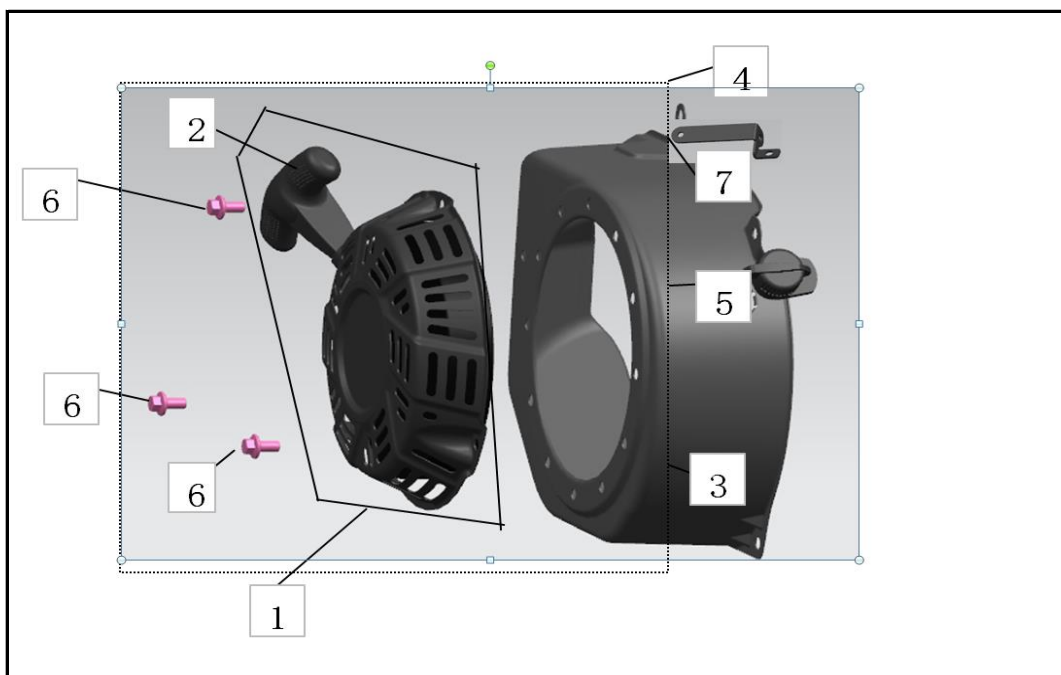

CRANK CASE COVER

No.	original ID	ID Zboží V-GARDEN	Název
1	90103-0832-09	90103-0832-09	BOLT FLANGE M8X32
10	15030-E01001-R00	15030-E01001R00	OIL FILLER ASSY
2			OIL STICK
11	15010-E01001-R00	15010-E01001R00	CAP ASSY
8			OIL FILLER CAP
3			PACKING OIL FILLER CAP
4	12411-E01001-00B	12411-E0100100B	COVER
5	90682-E01001-000	90682-E01001000	OIL SEAL
6	91601-6205-P63	91601-6205-P63	BEARING
7	91104-0002	91104-0002	PIN, DOWEL
9	12001-E01001-000	12001-E01001000	PACKING CASE COVER

CRANKSHAFT/PISTON

No.	original ID	ID Zboží V-GARDEN	Název
1	13200-E03091-000	13200-E03091000	RING SET
2	13111-E03091-000	13111-E03091000	PISTON
3	13121-E01001-000	13121-E01001000	PIN PISTON
4	13122-E01001-000	13122-E01001000	CLIP PISTON PIN
5	13010-E01001-000	13010-E01001000	ROD ASSY CONNECTING
6	13300-E03001-CR0	13300-E03001CR0	CRANKSHAFT COMP
7			RING, FIRST
8			RING, SECOND
9			OIL RING
10			BUSHING RING
11			CONNECTING ROD
12			CONNECTING ROD COVER
13			BOLT CONNECTING ROD

GAS DISTRIBUTION ADJUSTMENT

No.	original ID	ID Zboží V-GARDEN	Název
1			NUT PIVOT ADJUSTING
2			PIVOT ROCKER ARM
3			ARM VALVE ROCKER
4			BOLT PIVOT ARM
5	14090-E01001-000	14090-E01001000	PLATE ASSY
6	11112-E01001-000	11112-E01001000	RETAINER, IN.VALVE SPRING
7	14200-E02002-000	14200-E02002000	CAMSHAFT ASSY
8	14070-E01001-000	14070-E01001000	ROD PUSH
9	14081-E02001-000	14081-E02001000	LIFTER VALVE
10	11104-E01001-000	11104-E01001000	RATATOR VALVE
11	11107-E01001-000	11107-E01001000	RETAINER, EX.VALVE SPRING
12	11103-E01001-000	11103-E01001000	SPRING VALVE
13	11101-E01001-000	11101-E01001000	SEAL GUIDE
14	11121-E01001-000	11121-E01001000	VALVE EX
15	11111-E01001-000	11111-E01001000	VALVE IN
16	14300-E01001-000	14300-E01001000	ARM ROCKER ASSY