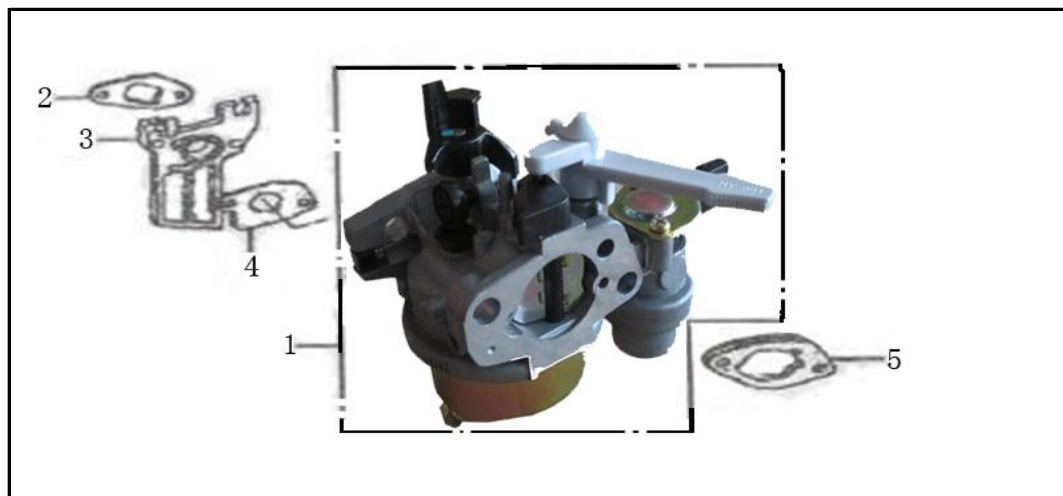

CARBURETOR

No.	original ID	ID Zboží V-GARDEN	Název
1	16100-E02001-R00	16100-E02001R00	CARBURETOR
2	17002-E01001-000	17002-E01001000	PACKING INSULATOR
3	16003-E01001-000	16003-E01001000	INSULATOR CARBURETOR
4	16001-E01001-000	16001-E01001000	PACKING CARURETOR
5	17001-E01001-000	17001-E01001000	SPACER COMP AIR CLEANER