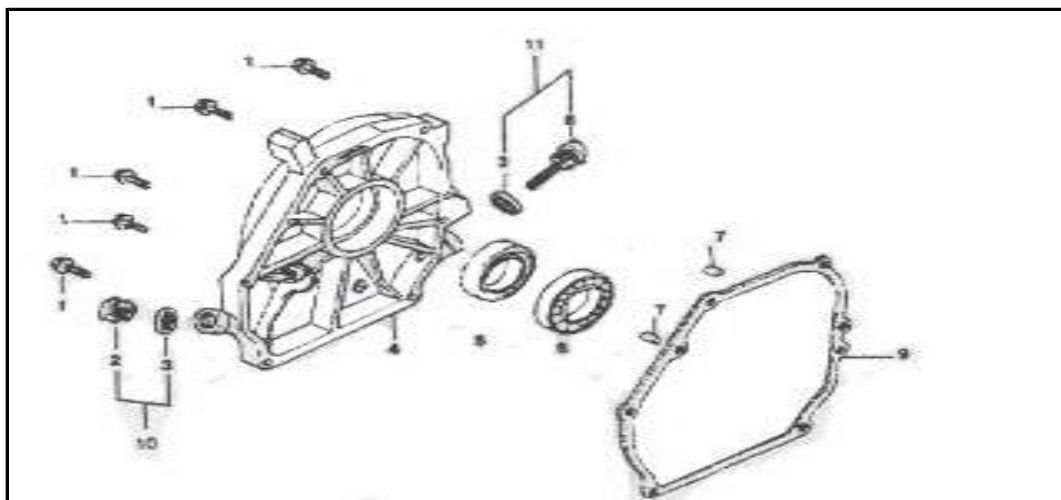

MOTOR PARTS LIST

CYLINDER HEAD

No.	original ID	ID Zboží V-GARDEN	Název
1	11140-E02001-00B	11140-E0200100B	Head subassembly,cylinder
4	11131-E03001-000	11131-E03001000	Gasket cylinder
5	11410-E01003-001	11410-E01003001	Cover,comp, head
6	11004-E01002-000	11004-E01002000	Packing, Head cover
7	17004-E01002-000	17004-E01002000	Tube breather
8	90103-0614-09	90103-0614-09	Bolt Flange M6X14
9	90204-E01001-009	90204-E01001009	BOLT STUD IN M6*113
10	90203-E01001-009	90203-E01001009	BOLT STUD EX M8*34
11	91104-0007	91104-0007	Pin Dower
12	11003-E01001-001	11003-E01001001	Bolt Flange 8X55
13	30010-E01003-000	30010-E01003000	Plug spark

CRANK CASE

No.	original ID	ID Zboží V-GARDEN	Název
1	12310-E03001-00B	12310-E0300100B	CRANK CASE
2	12012-E01001-001	12012-E01001001	BOLT DRAIN PLUG
3	12013-E01001-000	12013-E01001000	WASHER DRAIN PLUG
4	90682-E01001-000	90682-E01001000	OIL SEAL $\phi 25 \times \phi 41.25 \times 6$
9	91601-6205-P63	91601-6205-P63	BEARING, RADIALBALL
10	16061-E01001-000	16061-E01001000	SHAFT GOVERNOR ARM
11	90412-E01001-000	90412-E01001000	WASHER PAIN $\phi 6 * \phi 15 * 0.5$
12	91401-0005-Z9	91401-0005-Z9	PIN LOCK
13	16400-E01001-000	16400-E01001000	GOVERNOR ASSY
14			WASHER $\phi 6 * \phi 15 * 0.5$
15	16400-E01001-000	16400-E01001000	GOVERNOR GEAR
16			SHAFT GOVERNOR
17			SLIDER GOVERNOR

CRANKSHAFT/PISTON

No.	original ID	ID Zboží V-GARDEN	Název
1	13200-E03091-000	13200-E03091000	RING SET
2	13111-E03091-000	13111-E03091000	PISTON
3	13121-E01001-000	13121-E01001000	PIN PISTON
4	13122-E01001-000	13122-E01001000	CLIP PISTON PIN
5	13010-E01001-000	13010-E01001000	ROD ASSY CONNECTING
6	13300-E03001-CR0	13300-E03001CR0	CRANKSHAFT COMP
7			RING, FIRST
8			RING, SECOND
9			OIL RING
10			BUSHING RING
11			CONNECTING ROD
12			CONNECTING ROD COVER
13			BOLT CONNECTING ROD