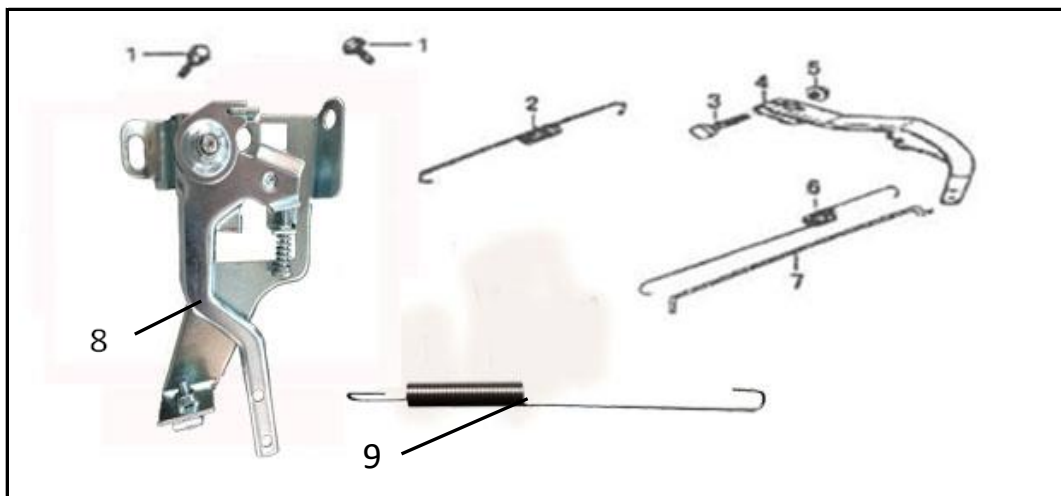

CONTROL SYSTEM

No.	original ID	ID Zboží V-GARDEN	Název
1	90103-0612-09	90103-0612-09	BOLT FLANGE
2	16063-E01001-001	16063-E01001001	SPRING GOVERNOR
3	16072-E01001-001	16072-E01001001	BOLT QUADRATE HEAD
4	16070-E01001-001	16070-E01001001	ARM GOVERNOR
5	90602-0600-39	90602-0600-39	NUT FLANGE
6	16012-E01001-002	16012-E01001002	SPRING THROTTLE RETURN
7	16062-E01001-001	16062-E01001001	ROD GOVERNOR
8	16520-E01014-001	16520-E01014001	CONTROL ASSY
9	16236-E01002-003	16236-E01002003	CONTROL ARM RETURN SPRING