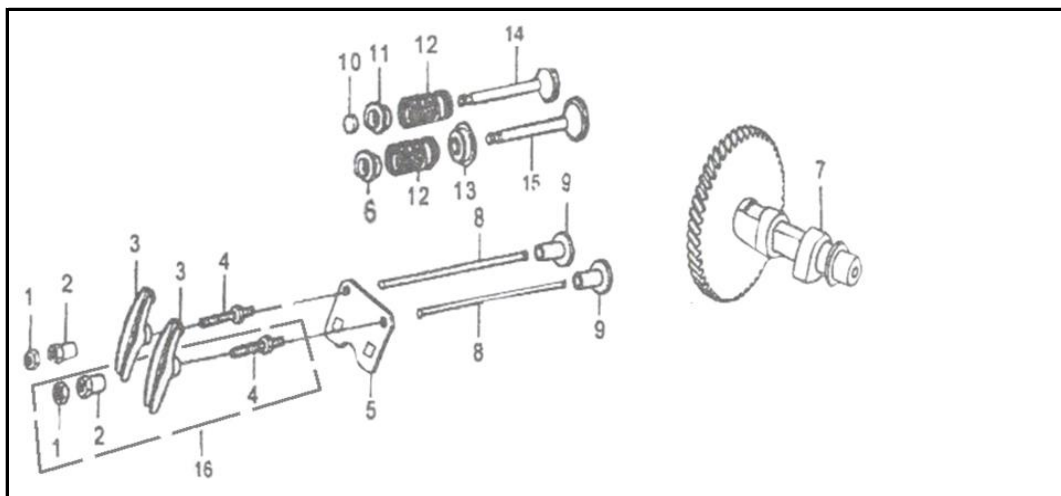

MOTOR PARTS LIST

CYLINDER HEAD

No.	original ID	ID Zboží V-GARDEN	Název
1	11140-E02001-00B	11140-E0200100B	Head subassembly,cylinder
4	11131-E03001-000	11131-E03001000	Gasket cylinder
5	11410-E01003-001	11410-E01003001	Cover,comp, head
6	11004-E01002-000	11004-E01002000	Packing, Head cover
7	17004-E01002-000	17004-E01002000	Tube breather
8	90103-0614-09	90103-0614-09	Bolt Flange M6X14
9	90204-E01001-009	90204-E01001009	BOLT STUD IN M6*113
10	90203-E01001-009	90203-E01001009	BOLT STUD EX M8*34
11	91104-0007	91104-0007	Pin Dower
12	11003-E01001-001	11003-E01001001	Bolt Flange 8X55
13	30010-E01003-000	30010-E01003000	Plug spark

CRANK CASE

No.	original ID	ID Zboží V-GARDEN	Název
1	12310-E03001-00B	12310-E0300100B	CRANK CASE
2	12012-E01001-001	12012-E01001001	BOLT DRAIN PLUG
3	12013-E01001-000	12013-E01001000	WASHER DRAIN PLUG
4	90682-E01001-000	90682-E01001000	OIL SEAL $\phi 25 \times \phi 41.25 \times 6$
9	91601-6205-P63	91601-6205-P63	BEARING, RADIALBALL
10	16061-E01001-000	16061-E01001000	SHAFT GOVERNOR ARM
11	90412-E01001-000	90412-E01001000	WASHER PAIN $\phi 6 * \phi 15 * 0.5$
12	91401-0005-Z9	91401-0005-Z9	PIN LOCK
13	16400-E01001-000	16400-E01001000	GOVERNOR ASSY
14			WASHER $\phi 6 * \phi 15 * 0.5$
15	16400-E01001-000	16400-E01001000	GOVERNOR GEAR
16			SHAFT GOVERNOR
17			SLIDER GOVERNOR

CRANKSHAFT/PISTON

No.	original ID	ID Zboží V-GARDEN	Název
1	13200-E03091-000	13200-E03091000	RING SET
2	13111-E03091-000	13111-E03091000	PISTON
3	13121-E01001-000	13121-E01001000	PIN PISTON
4	13122-E01001-000	13122-E01001000	CLIP PISTON PIN
5	13010-E01001-000	13010-E01001000	ROD ASSY CONNECTING
6	13300-E03001-CR0	13300-E03001CR0	CRANKSHAFT COMP
7			RING, FIRST
8			RING, SECOND
9			OIL RING
10			BUSHING RING
11			CONNECTING ROD
12			CONNECTING ROD COVER
13			BOLT CONNECTING ROD