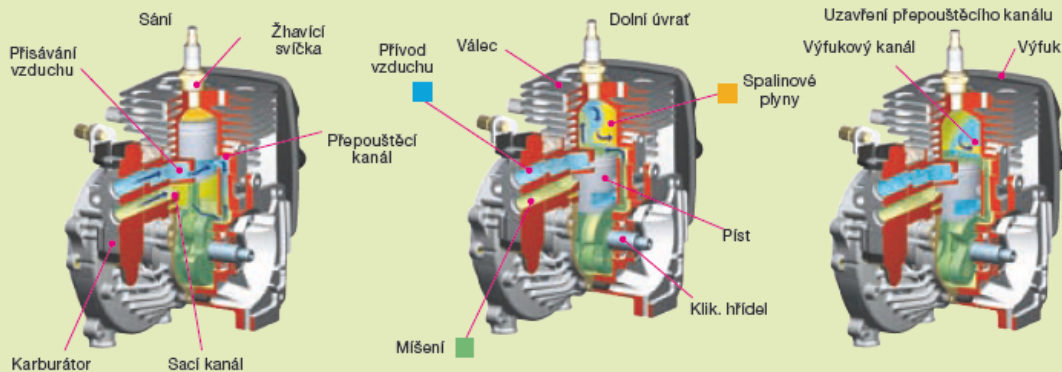

**Super e-START**

Při tahu je spuštěn spouštěč

▼  
Pružina otočí kliku hřídele

▼  
Píst se pohne nahoru

**Kompresní stupeň**

Píst se zastaví vlivem narůstajícího kompresního tlaku

▼  
A tím se natáhne pružina

**Motor naskočí**

V tomto okamžiku je síla pomocné pružiny větší než kompresní tlak

▼  
Hřídel se otočí a motor nastartuje

Při nastartování stroje je potřeba jen minimální startovací síla/rychlost tahu za lanko startéru. S tímto nově vyvinutým systémem se dokázala redukovat potřeba startovací síly na 1/3. Zároveň se snížila rychlost startovací rukojeti na 1/2!! Nyní může motor nastartovat už při pomalém pohybu startovací šňůry.

### princip Strato-Charged™ motoru

Technologie Strato-Charged byla oceněna prestižní zlatou medailí GaLaBau 2004 na výstavě v Norimberku - Německo

Druh zboží	Prodejní cena Kč s DPH
Zenoah G3300 14EZ	<b>8 990,-</b>