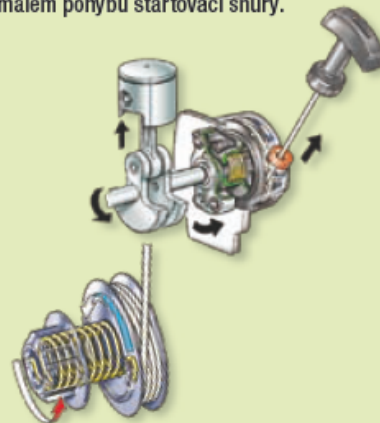

**Super e-START**

Při tahu je spuštěn spouštěč

▼  
Pružina otočí kliku hřídele

▼  
Píst se pohne nahoru

**Kompresní stupeň**

Píst se zastaví vlivem narůstajícího kompresního tlaku

▼  
A tím se natáhne pružina

**Motor naskočí**

V tomto okamžiku je síla pomocné pružiny větší než kompresní tlak

▼  
Hřídel se otočí a motor nastartuje

Při nastartování stroje je potřeba jen minimální startovací síla/rychlost tahu za lanko startéru. S tímto nově vyvinutým systémem se dokázala redukovat potřeba startovací síly na 1/3. Zároveň se snížila rychlost startovací rukojeti na 1/2!! Nyní může motor nastartovat už při pomalém pohybu startovací šňůry.