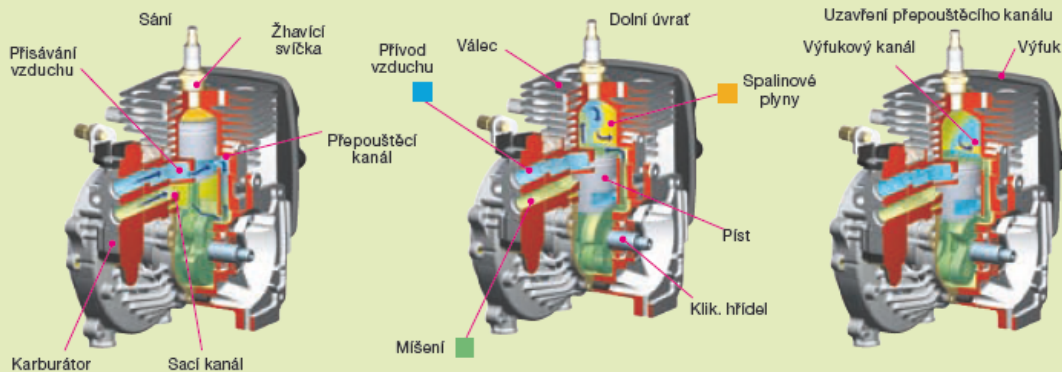

princip Strato-Charged™ motoru

Technologie Strato-Charged byla oceněna prestižní zlatou medailí GaLaBau 2004 na výstavě v Norimberku - Německo

Druh zboží	Prodejní cena Kč s DPH
Zenoah eHT 602D	11 990,-

V-GARDEN s.r.o.

Palackého 127, Smiřice 503 03
IČ: 274 817 78, DIČ: CZ274 817 78
tel./fax:494 940 091
e.mail:v-garden@v-garden.cz
www.v-garden.cz