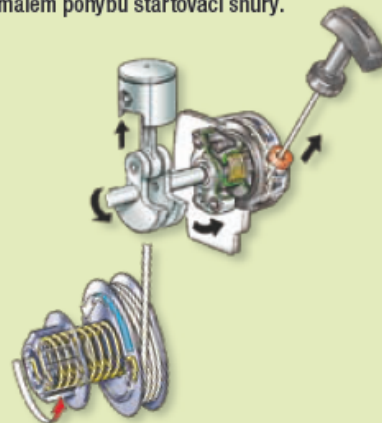

## KZ eHT602D

- plotostřih

Objem	21,7 cm <sup>3</sup>
Výkon	0,6 kW, 0,8 PS
Startování	Ruční tahací startér
Objem nádrže	0,4 l
Typ lišty	Dvojitá
Délka lišty	530 mm
Efektivní délka lišty	490 mm
Typ motoru	G20LH
E-START	ANO
Zuby: Rozteč / Délka	35/20 mm
Rukojeť	Otočná
Hmotnost	4,5 kg

Při tahu je spuštěn spouštěč

▼  
Pružina otočí kliku hřídele

▼  
Píst se pohne nahoru

**Kompresní stupeň**

Píst se zastaví vlivem narůstajícího kompresního tlaku

▼  
A tím se natáhne pružina

**Motor naskočí**

V tomto okamžiku je síla pomocné pružiny větší než kompresní tlak

▼  
Hřídel se otočí a motor nastartuje

Při nastartování stroje je potřeba jen minimální startovací síla/rychlost tahu za lanko startéru. S tímto nově vyvinutým systémem se dokázala redukovat potřeba startovací síly na 1/3. Zároveň se snížila rychlost startovací rukojeti na 1/2!! Nyní může motor nastartovat už při pomalém pohybu startovací šňůry.