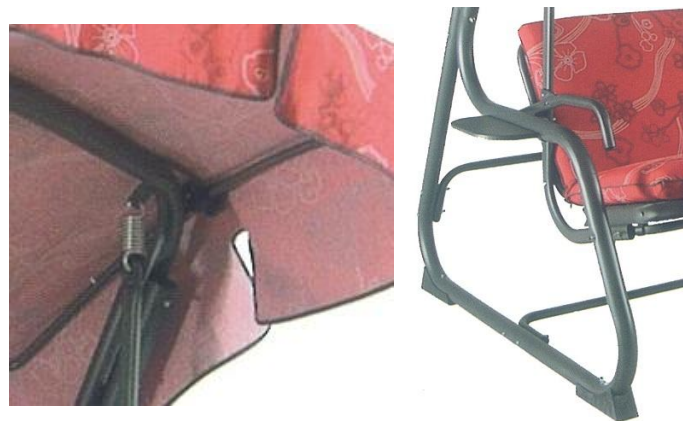

Luxusní zahradní houpačka PHILADELPHIA

Nabídkový list. VN006

Pevná masivní konstrukce podsedáku a opěráku je odpružena pomocí kovových pružin. Toto provedení zajišťuje maximální komfort pro uživatele a dlouhou životnost této luxusní houpačky..

Lůžková úprava

Philadelphia

velikost: 201x120x185 cm
masivní čalouněný podsedák
Ø trubek 50 mm
Lůžková úprava ANO

Pro zvýšení pohodlí uživatele, je lavice zavěšena na vinutých pružinách. Široká základna a konstrukce z 50 mm trubek zajišťuje bezpečnou stabilitu houpačky.

Luxusní Italská houpačka Philadelphia

vyčníkají svou neobyčejnou pevností a trvanlivostí. Tyto vlastnosti vyplývají z použitého materiálu a moderních technologií, na základě kterých je kovový nábytek vyráběn. Při výrobě je použit speciálně upravený ocelový materiál o průměru trubek 50 mm pro vysokou tuhost. Povrchová úprava nábytku je provedena komaxitovou barvou. Kovová konstrukce podsedáku a opěradla je pro pohodlnost uživatelů vyplněna odpruženou drátěnou výztuhou. Masivní čalounění o síle 80 mm plně dokresluje charakter pohodlné luxusní houpačky pro ty nejnáročnější uživatele. Jako speciální nadstandardní výbava je úprava houpačky do lůžkové úpravy, která se provede jednoduchou fixací podsedáku s opěradlem.